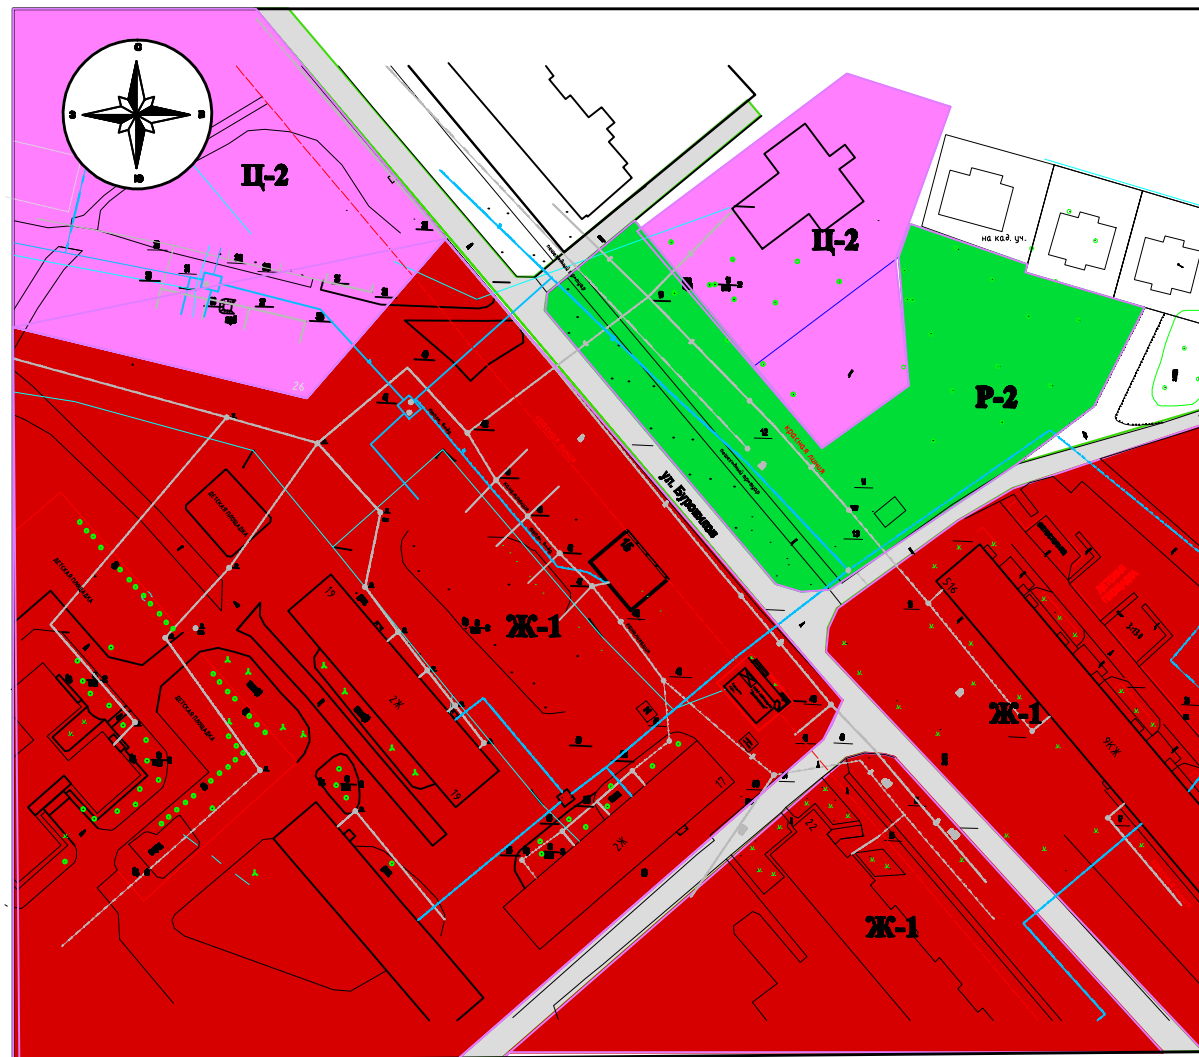

Об изменении вида и границ функциональной зоны территории,
расположенной по ул. Бурувиков, 15

Фрагмент карты градостроительного зонирования
Правил землепользования и застройки

- Ж-1** зона многоквартирных домов в 5-10 этажей
- Ц-2** зона обслуживания и деловой активности местного значения
- Р-2** зона зеленых насаждений общего пользования

Проект границ для внесения изменений в карту
градостроительного зонирования
Правил землепользования и застройки

- Ж-1** зона многоквартирных домов в 5-10 этажей
- Ц-2** зона обслуживания и деловой активности местного значения
- Р-2** зона зеленых насаждений общего пользования