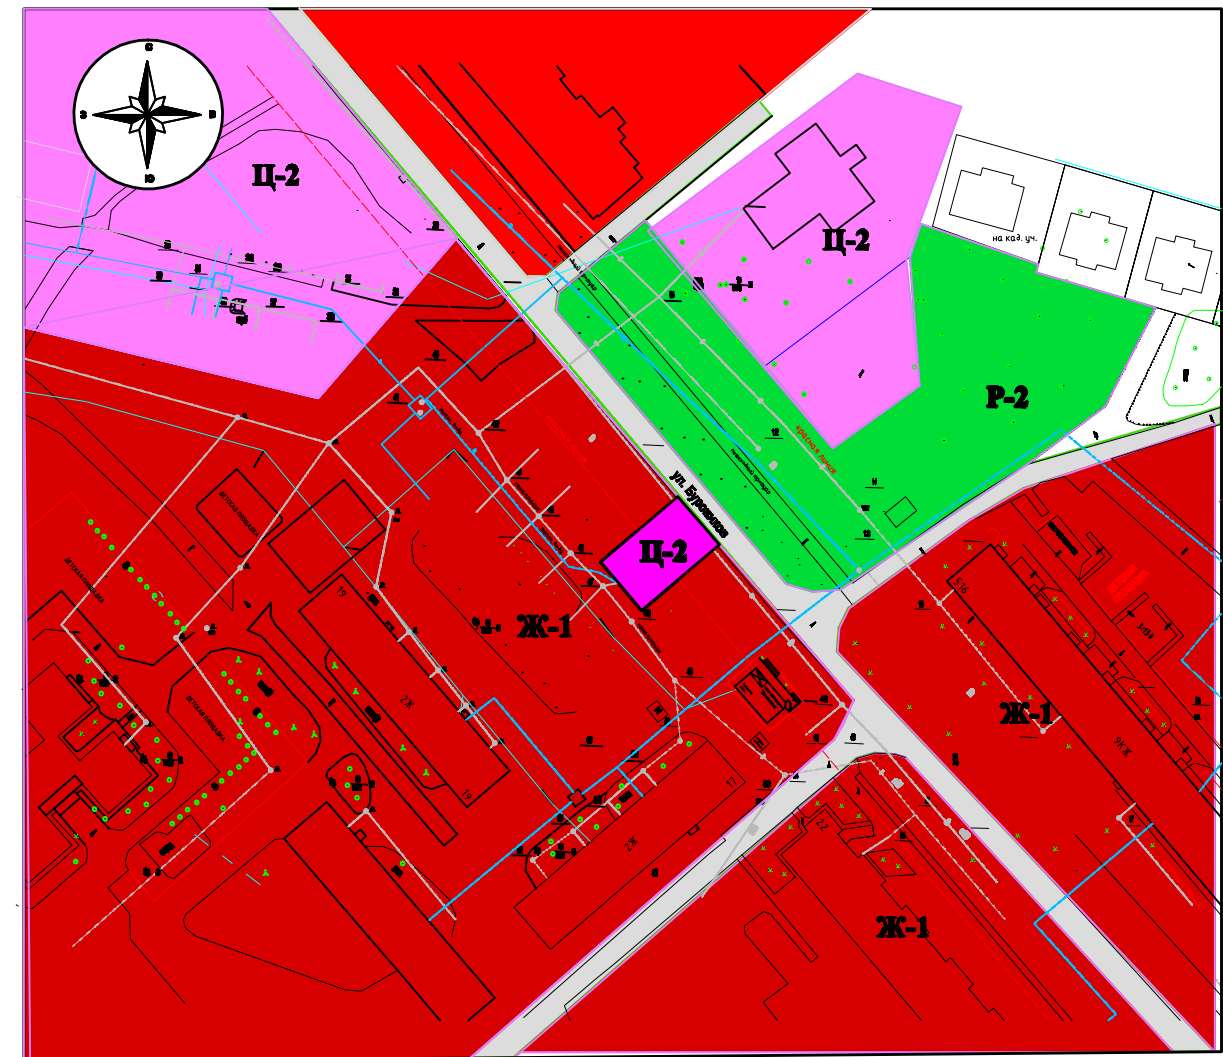

Об изменении вида и границ функциональной зоны территории,
расположенной по ул. Бурувиков, 15

Фрагмент карты градостроительного зонирования
Правил землепользования и застройки

- Ж-1** зона многоквартирных домов в 5-10 этажей
- Ц-2** зона обслуживания и деловой активности местного значения
- Р-2** зона зеленых насаждений общего пользования

Проект границ для внесения изменений в карту
градостроительного зонирования
Правил землепользования и застройки

- Ж-1** зона многоквартирных домов в 5-10 этажей
- Ц-2** зона обслуживания и деловой активности местного значения
- Р-2** зона зеленых насаждений общего пользования