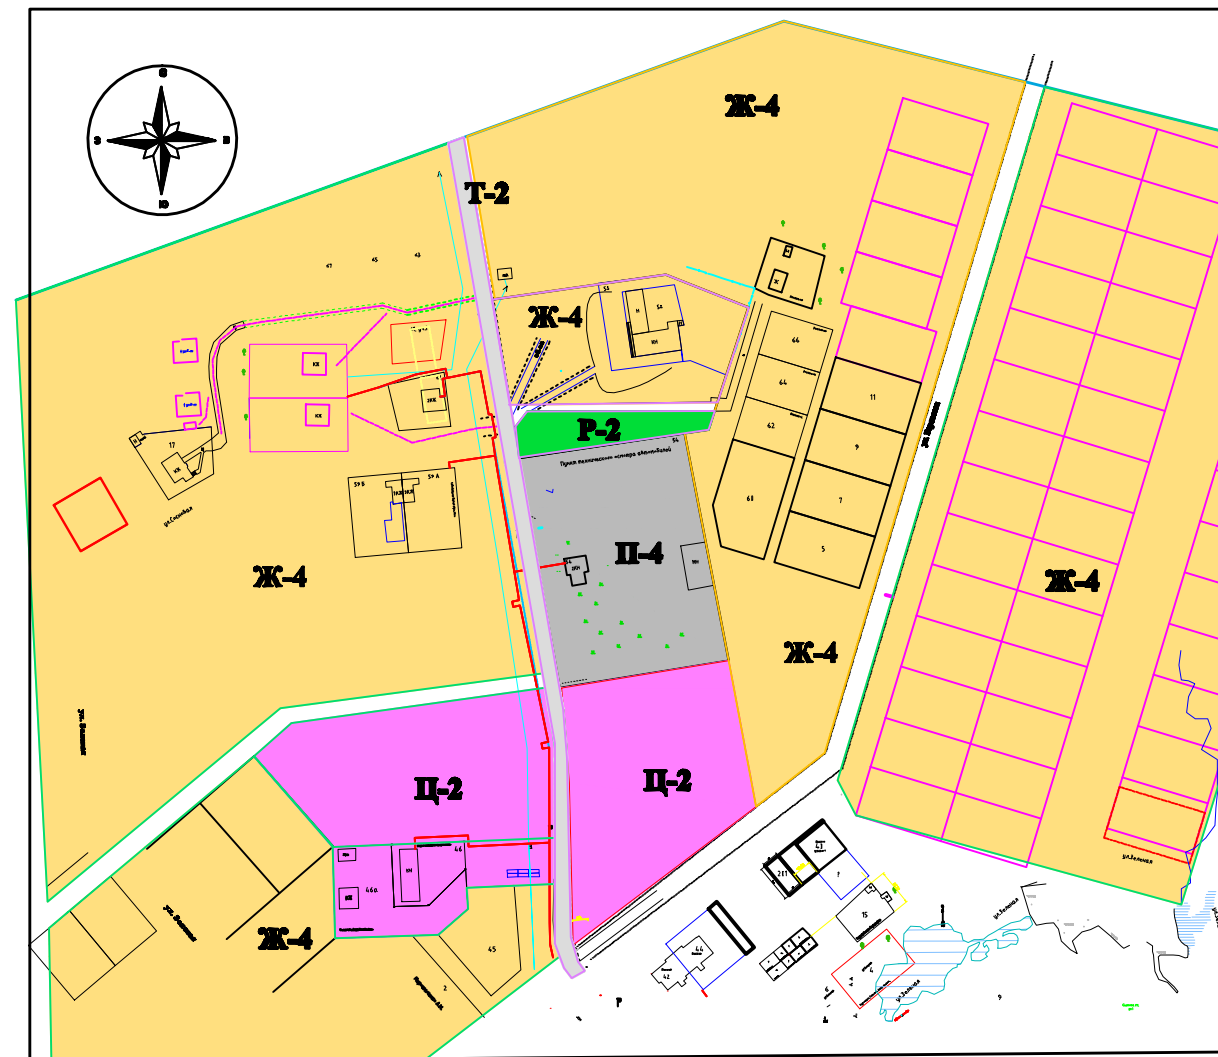

Об изменении вида и границ функциональной зоны территории,
расположенной по ул. Вахская, 58

Фрагмент карты градостроительного зонирования
Правил землепользования и застройки

- Ж-4** зона малоэтажной жилой застройки с земельными участками с содержанием домашнего скота и птицы, огородами, хозяйственными постройками
- П-3** зона предприятий пищевой отрасли V класса вредности
- П-4** зона промышленно-коммунальных объектов VI класса вредности
- Ц-2** зона обслуживания и деловой активности местного значения
- Т-2** зона сооружений и коммуникаций общественного и индивидуального транспорта

Проект границ для внесения изменений в карту
градостроительного зонирования
Правил землепользования и застройки

- Ж-4** зона малоэтажной жилой застройки с земельными участками с содержанием домашнего скота и птицы, огородами, хозяйственными постройками
- П-4** зона промышленно-коммунальных объектов VI класса вредности
- Ц-2** зона обслуживания и деловой активности местного значения
- Р-2** зона зеленых насаждений общего пользования
- Т-2** зона сооружений и коммуникаций общественного и индивидуального транспорта