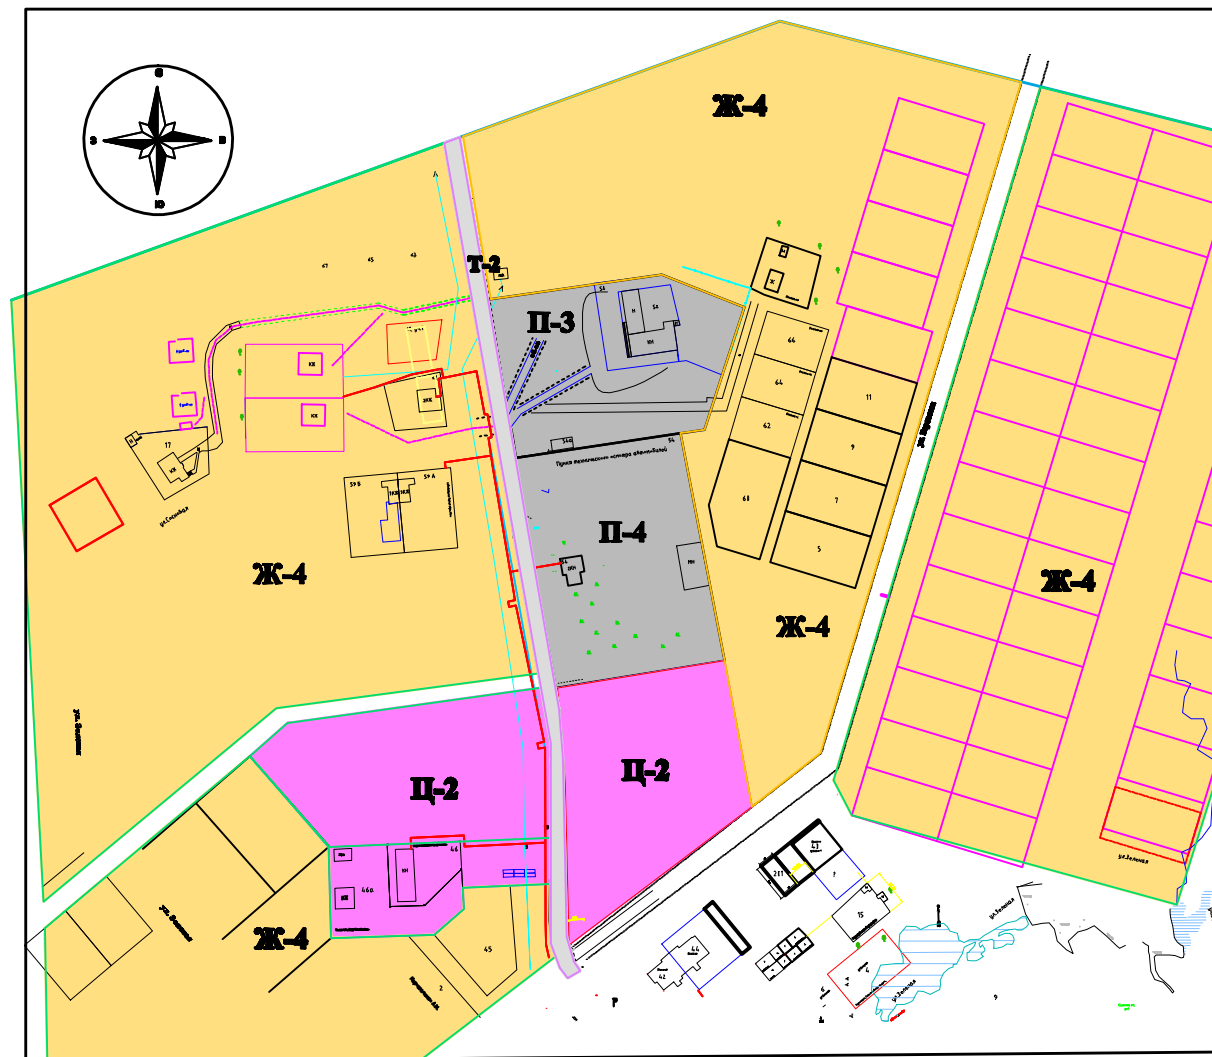

Об изменении вида и границ функциональной зоны территории,
расположенной по ул. Вахская, 58

Фрагмент карты градостроительного зонирования
Правил землепользования и застройки

- Ж-4** зона малоэтажной жилой застройки с земельными участками с содержанием домашнего скота и птицы, огородами, хозяйственными постройками
- П-3** зона предприятий пищевой отрасли V класса вредности
- П-4** зона промышленно-коммунальных объектов VI класса вредности
- Ц-2** зона обслуживания и деловой активности местного значения
- Т-2** зона сооружений и коммуникаций общественного и индивидуального транспорта

Проект границ для внесения изменений в карту
градостроительного зонирования
Правил землепользования и застройки

- Ж-4** зона малоэтажной жилой застройки с земельными участками с содержанием домашнего скота и птицы, огородами, хозяйственными постройками
- П-4** зона промышленно-коммунальных объектов VI класса вредности
- Ц-2** зона обслуживания и деловой активности местного значения
- Р-2** зона зеленых насаждений общего пользования
- Т-2** зона сооружений и коммуникаций общественного и индивидуального транспорта