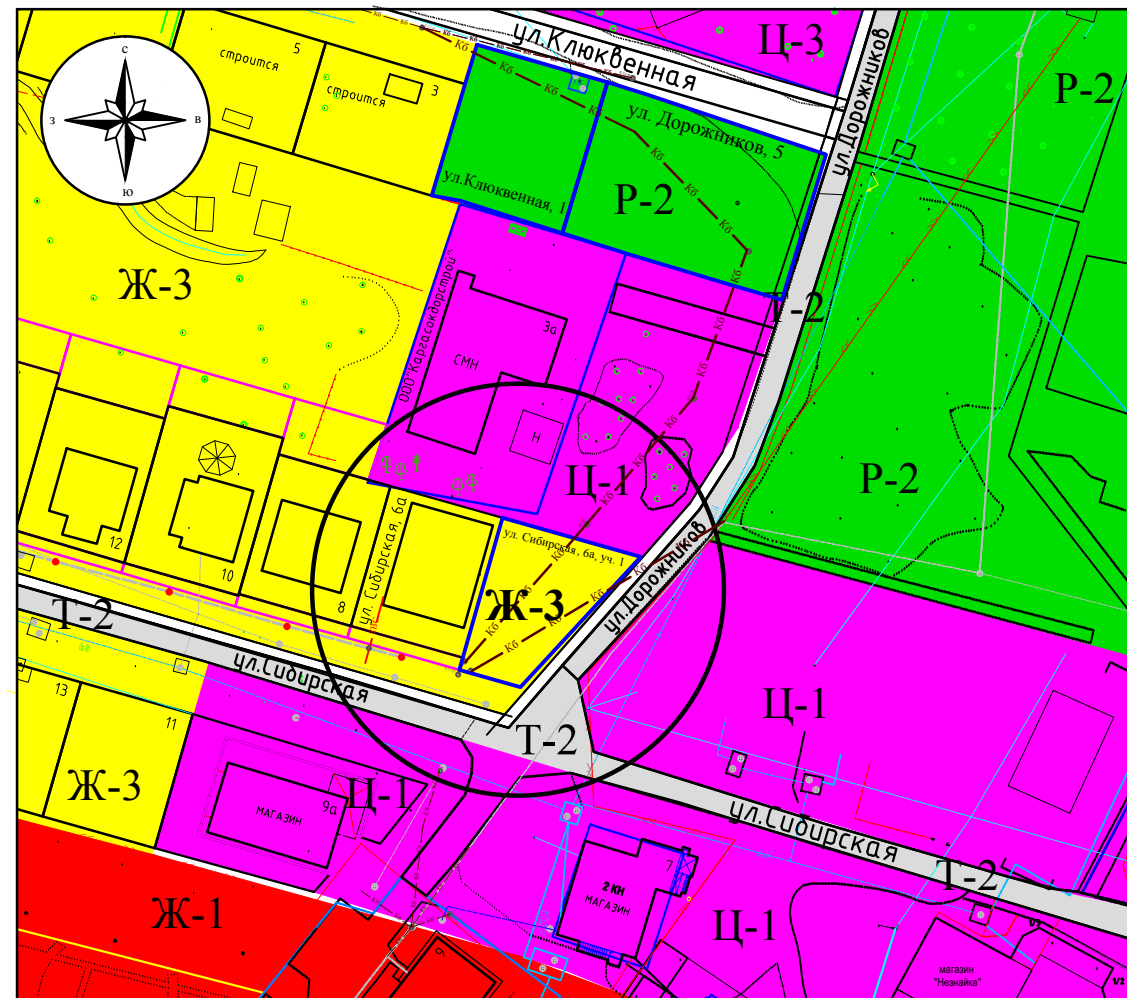

Об изменении вида и границ функциональной зоны территории,
расположенной по улице Сибирская, ба, Сибирская, ба, уч. 1

**Фрагмент карты градостроительного зонирования
Правил землепользования и застройки**

- Ц-1 - зона городского центра;
- Ц-3 - зона объектов религиозного значения;
- Ж-1 - зона застройки многоэтажными многоквартирными жилыми домами в 5-10 этажей;
- Ж-3 - зона малоэтажной жилой застройки городского типа с земельными участками;
- Р-2 - зона зеленых насаждений общего пользования;
- Т-2 - зона сооружений и коммуникаций общественного и индивидуального транспорта

**Проект границ для внесения изменений в карту градостроительного зонирования
Правил землепользования и застройки**

- Ц-1 - зона городского центра;
- Ц-3 - зона объектов религиозного значения;
- Ж-1 - зона застройки многоэтажными многоквартирными жилыми домами в 5-10 этажей;
- Ж-3 - зона малоэтажной жилой застройки городского типа с земельными участками;
- Р-2 - зона зеленых насаждений общего пользования
- Т-2 - зона сооружений и коммуникаций общественного и индивидуального транспорта