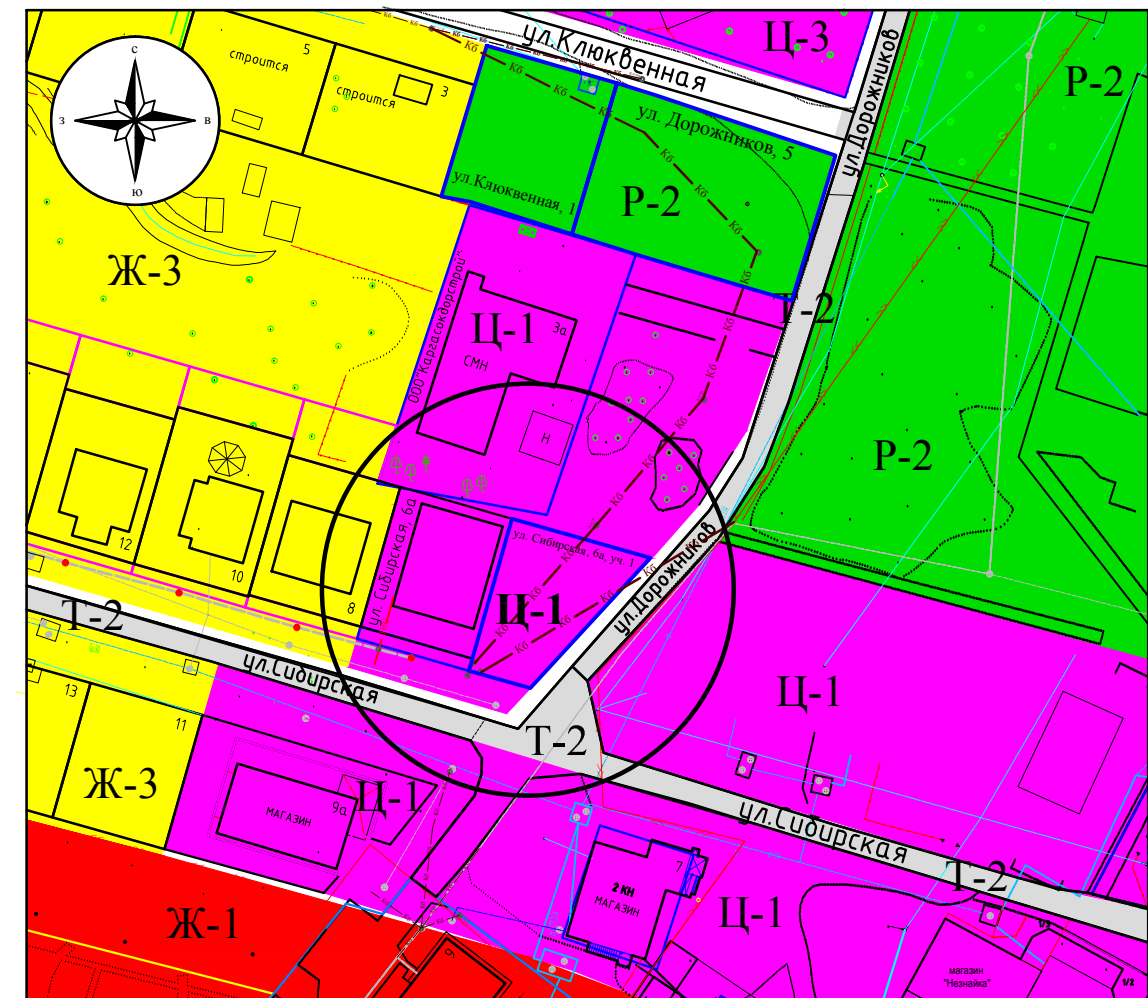

Об изменении вида и границ функциональной зоны территории,
расположенной по улице Сибирская, ба, Сибирская, ба, уч. 1

**Фрагмент карты градостроительного зонирования
Правил землепользования и застройки**

- Ц-1 - зона городского центра;
- Ц-3 - зона объектов религиозного значения;
- Ж-1 - зона застройки многоэтажными многоквартирными жилыми домами в 5-10 этажей;
- Ж-3 - зона малоэтажной жилой застройки городского типа с земельными участками;
- Р-2 - зона зеленых насаждений общего пользования;
- Т-2 - зона сооружений и коммуникаций общественного и индивидуального транспорта

**Проект границ для внесения изменений в карту градостроительного зонирования
Правил землепользования и застройки**

- Ц-1 - зона городского центра;
- Ц-3 - зона объектов религиозного значения;
- Ж-1 - зона застройки многоэтажными многоквартирными жилыми домами в 5-10 этажей;
- Ж-3 - зона малоэтажной жилой застройки городского типа с земельными участками;
- Р-2 - зона зеленых насаждений общего пользования
- Т-2 - зона сооружений и коммуникаций общественного и индивидуального транспорта