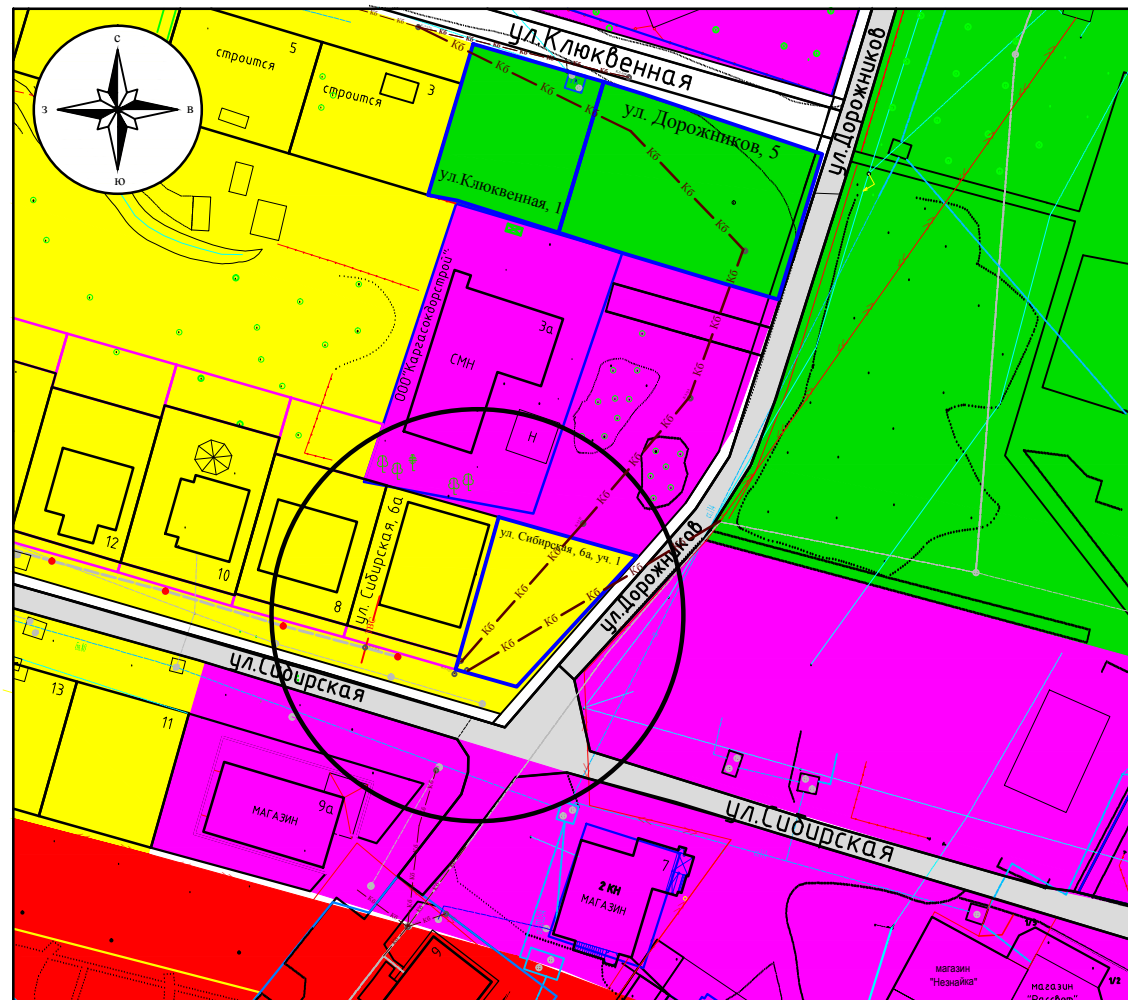

Об изменении вида и границ функциональной зоны территории,
расположенной по улице Сибирская, ба, Сибирская, ба, уч. 1

**Фрагмент Схемы планируемых границ
функциональных зон Генерального плана**

-  - общественно-деловая зона;
-  - зона многоэтажной многоквартирной застройки (5-10 этажей);
-  - зона малоэтажной жилой застройки с земельными участками;
-  - зона зеленых насаждений общего пользования;
-  - второстепенные улицы и проезды

**Проект границ функциональных зон для внесения изменений в Схему
планируемых границ функциональных зон Генерального плана**

-  - общественно-деловая зона;
-  - зона многоэтажной многоквартирной застройки (5-10 этажей);
-  - зона малоэтажной жилой застройки с земельными участками;
-  - зона зеленых насаждений общего пользования;
-  - второстепенные улицы и проезды