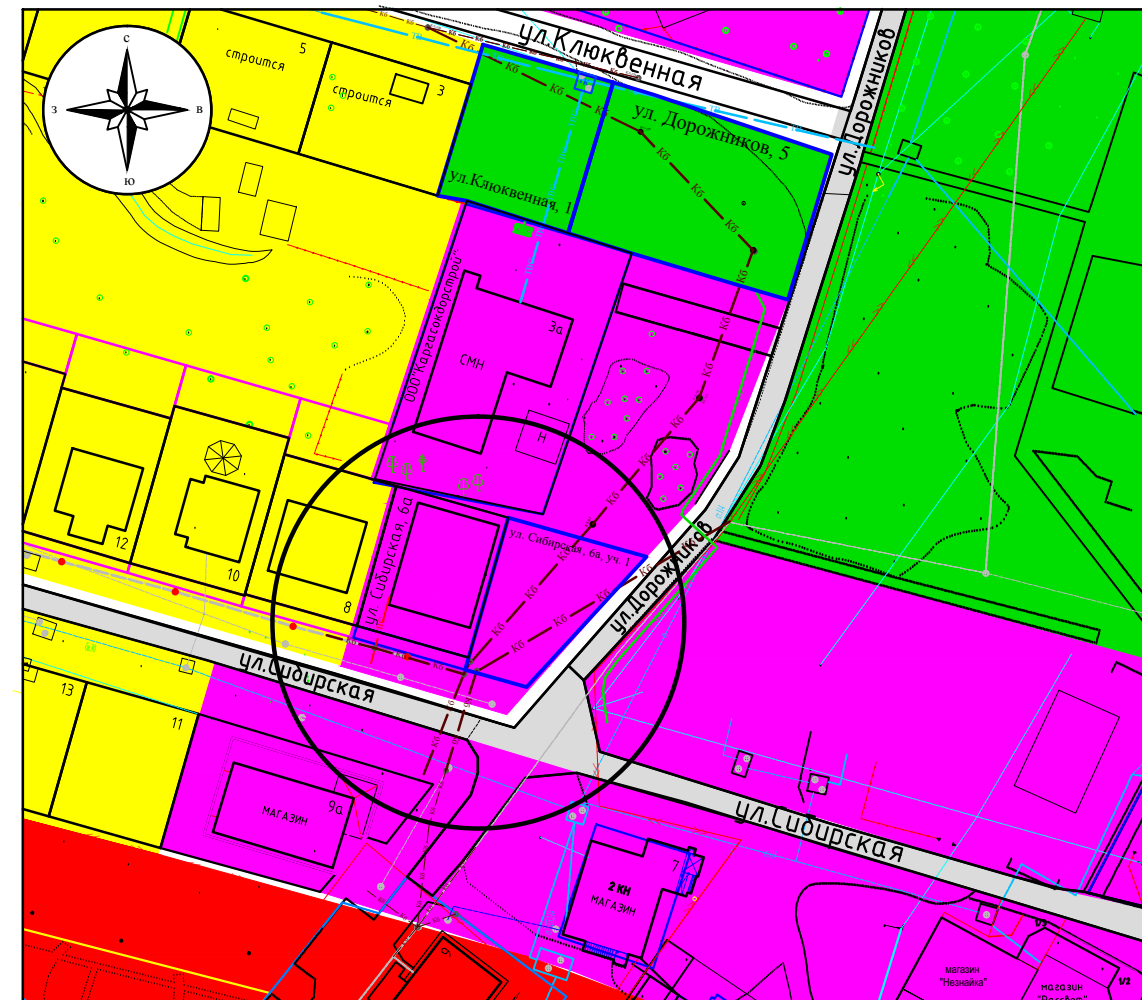

Об изменении вида и границ функциональной зоны территории,
расположенной по улице Сибирская, ба, Сибирская, ба, уч. 1

**Фрагмент Схемы планируемых границ
функциональных зон Генерального плана**

-  - общественно-деловая зона;
-  - зона многоэтажной многоквартирной застройки (5-10 этажей);
-  - зона малоэтажной жилой застройки с земельными участками;
-  - зона зеленых насаждений общего пользования;
-  - второстепенные улицы и проезды

**Проект границ функциональных зон для внесения изменений в Схему
планируемых границ функциональных зон Генерального плана**

-  - общественно-деловая зона;
-  - зона многоэтажной многоквартирной застройки (5-10 этажей);
-  - зона малоэтажной жилой застройки с земельными участками;
-  - зона зеленых насаждений общего пользования;
-  - второстепенные улицы и проезды