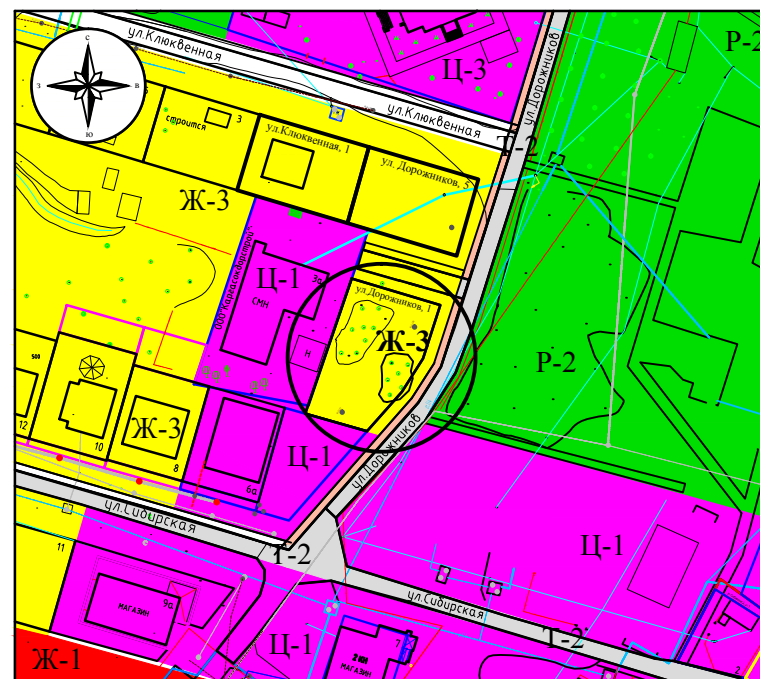

Об изменении вида и границ функциональной зоны территории,
расположенной по улице Дорожников, 1

**Фрагмент карты градостроительного зонирования
Правил землепользования и застройки**

- Ц-1** - зона городского центра;
- Ц-3** - зона объектов религиозного значения;
- Ж-1** - зона застройки многоэтажными многоквартирными жилыми домами в 5-10 этажей;
- Ж-3** - зона малоэтажной жилой застройки городского типа с земельными участками;
- Р-2** - зона зеленых насаждений общего пользования;
- Т-2** - зона сооружений и коммуникаций общественного и индивидуального транспорта

**Проект границ для внесения изменений в карту градостроительного
зонирования Правил землепользования и застройки**

- Ц-1** - зона городского центра;
- Ц-3** - зона объектов религиозного значения;
- Ж-1** - зона застройки многоэтажными многоквартирными жилыми домами в 5-10 этажей;
- Ж-3** - зона малоэтажной жилой застройки городского типа с земельными участками;
- Р-2** - зона зеленых насаждений общего пользования;
- Т-2** - зона сооружений и коммуникаций общественного и индивидуального транспорта