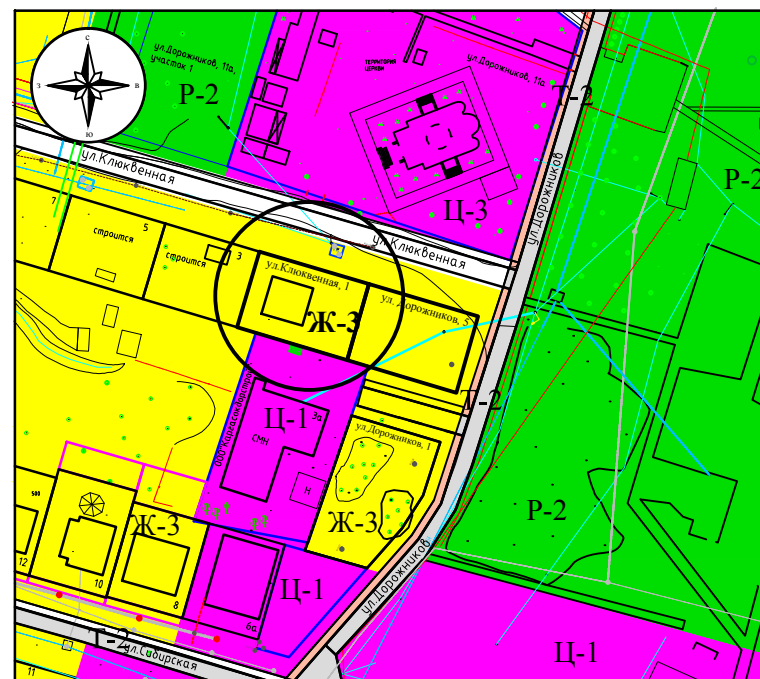

Об изменении вида и границ функциональной зоны территории,  
расположенной по улице Клюквенная, 1

**Фрагмент карты градостроительного зонирования  
Правил землепользования и застройки**

- Ц-1** - зона городского центра;
- Ц-3** - зона объектов религиозного значения;
- Ж-3** - зона малоэтажной жилой застройки городского типа с земельными участками;
- Р-2** - зона зеленых насаждений общего пользования;
- Т-2** - зона сооружений и коммуникаций общественного и индивидуального транспорта

**Проект границ для внесения изменений в карту градостроительного  
зонирования Правил землепользования и застройки**

- Ц-1** - зона городского центра;
- Ц-3** - зона объектов религиозного значения;
- Ж-3** - зона малоэтажной жилой застройки городского типа с земельными участками;
- Р-2** - зона зеленых насаждений общего пользования;
- Т-2** - зона сооружений и коммуникаций общественного и индивидуального транспорта