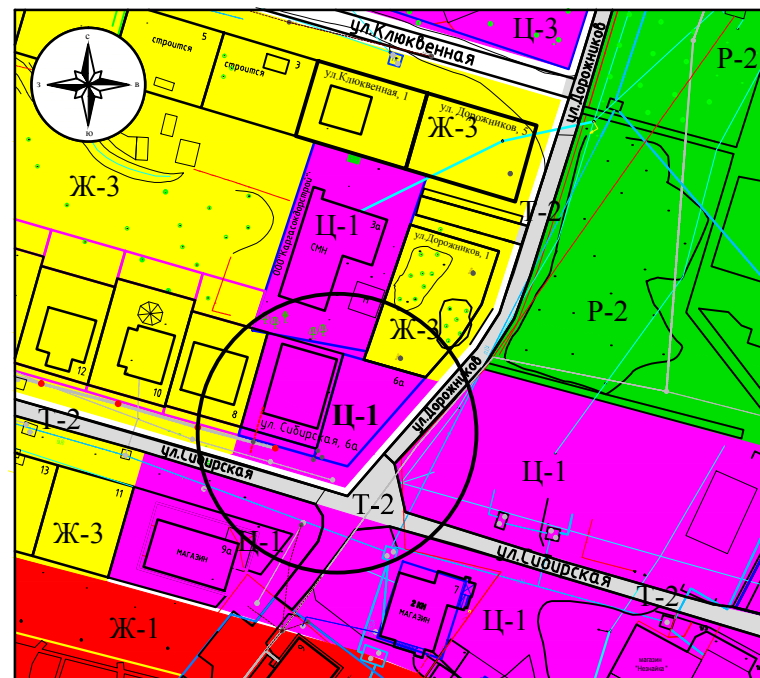

Об изменении вида и границ функциональной зоны территории,
расположенной по улице Сибирская, 6а

**Фрагмент карты градостроительного зонирования
Правил землепользования и застройки**

- Ц-1** - зона городского центра;
- Ц-3** - зона объектов религиозного значения;
- Ж-1** - зона застройки многоэтажными многоквартирными жилыми домами в 5-10 этажей;
- Ж-3** - зона малоэтажной жилой застройки городского типа с земельными участками;
- Р-2** - зона зеленых насаждений общего пользования;
- Т-2** - зона сооружений и коммуникаций общественного и индивидуального транспорта

**Проект границ для внесения изменений в карту градостроительного
зонирования Правил землепользования и застройки**

- Ц-1** - зона городского центра;
- Ц-3** - зона объектов религиозного значения;
- Ж-1** - зона застройки многоэтажными многоквартирными жилыми домами в 5-10 этажей;
- Ж-3** - зона малоэтажной жилой застройки городского типа с земельными участками;
- Р-2** - зона зеленых насаждений общего пользования;
- Т-2** - зона сооружений и коммуникаций общественного и индивидуального транспорта