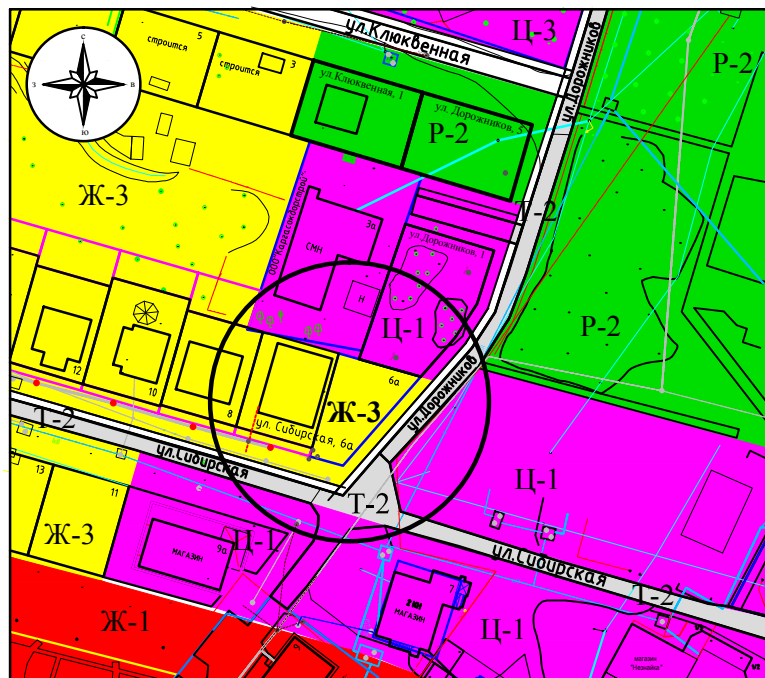

Об изменении вида и границ функциональной зоны территории,
расположенной по улице Сибирская, 6а

**Фрагмент карты градостроительного зонирования
Правил землепользования и застройки**

- Ц-1** - зона городского центра;
- Ц-3** - зона объектов религиозного значения;
- Ж-1** - зона застройки многоэтажными многоквартирными жилыми домами в 5-10 этажей;
- Ж-3** - зона малоэтажной жилой застройки городского типа с земельными участками;
- Р-2** - зона зеленых насаждений общего пользования;
- Т-2** - зона сооружений и коммуникаций общественного и индивидуального транспорта

**Проект границ для внесения изменений в карту градостроительного
зонирования Правил землепользования и застройки**

- Ц-1** - зона городского центра;
- Ц-3** - зона объектов религиозного значения;
- Ж-1** - зона застройки многоэтажными многоквартирными жилыми домами в 5-10 этажей;
- Ж-3** - зона малоэтажной жилой застройки городского типа с земельными участками;
- Р-2** - зона зеленых насаждений общего пользования;
- Т-2** - зона сооружений и коммуникаций общественного и индивидуального транспорта