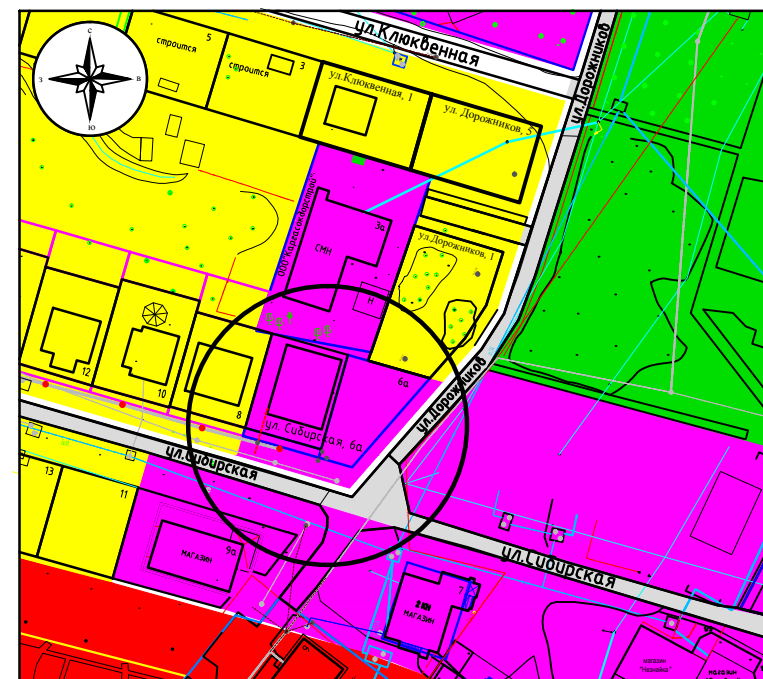

Об изменении вида и границ функциональной зоны территории ,
расположенной по улице Сибирская , ба

Фрагмент Схемы планируемых границ
функциональных зон Генерального плана

-  - общественно-деловая зона;
-  - зона многоэтажной многоквартирной застройки (5-10 этажей);
-  - зона малоэтажной жилой застройки с земельными участками ;
-  - зона зеленых насаждений общего пользования ;
-  - второстепенные улицы и проезды

Проект границ функциональных зон для внесения изменений в Схему
планируемых границ функциональных зон Генерального плана

-  - общественно-деловая зона;
-  - зона многоэтажной многоквартирной застройки (5-10 этажей);
-  - зона малоэтажной жилой застройки с земельными участками ;
-  - зона зеленых насаждений общего пользования ;
-  - второстепенные улицы и проезды