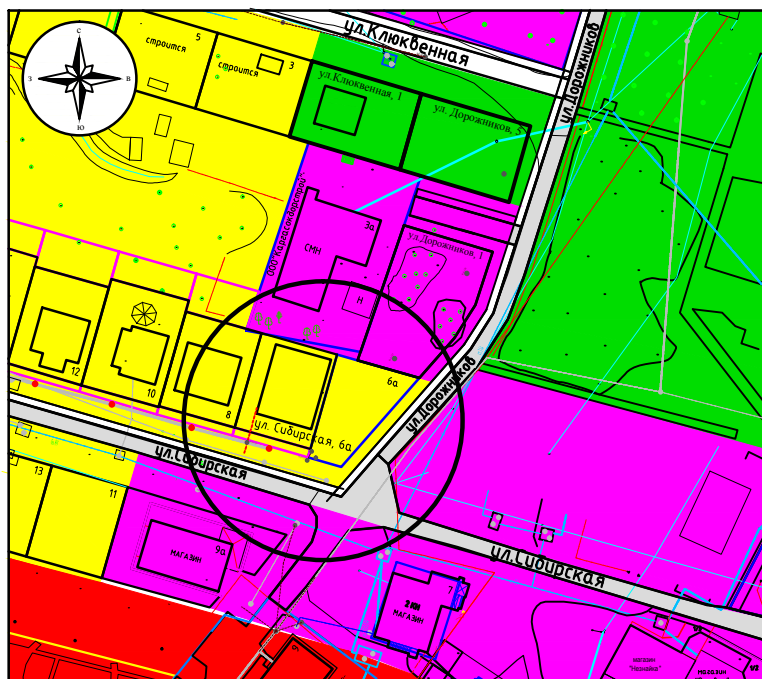

Об изменении вида и границ функциональной зоны территории ,
расположенной по улице Сибирская , ба

Фрагмент Схемы планируемых границ
функциональных зон Генерального плана

-  - общественно-деловая зона;
-  - зона многоэтажной многоквартирной застройки (5-10 этажей);
-  - зона малоэтажной жилой застройки с земельными участками ;
-  - зона зеленых насаждений общего пользования ;
-  - второстепенные улицы и проезды

Проект границ функциональных зон для внесения изменений в Схему
планируемых границ функциональных зон Генерального плана

-  - общественно-деловая зона;
-  - зона многоэтажной многоквартирной застройки (5-10 этажей);
-  - зона малоэтажной жилой застройки с земельными участками ;
-  - зона зеленых насаждений общего пользования ;
-  - второстепенные улицы и проезды