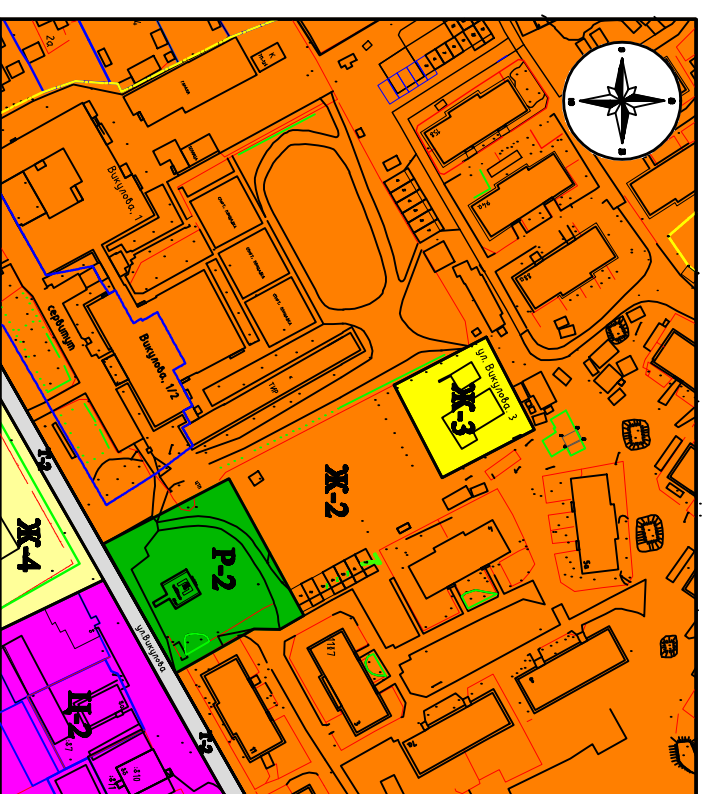

**Об изменении вида и границ функциональной зоны территории,
расположенной по адресу: ул. Вилулова, 3**

**Фрагмент карты градостроительного зонирования
Правила землепользования и застройки**

- Ж-2** зона многоквартирных многоквартирных жилых домов в 2 - 4 этажа
- Ж-4** зона многоквартирных жилых застройки с земельными участками с озеленением дворового двора и парков, скверов, газонов, хозяйственными постройками
- П-2** зона обслуживания и дворовой активности местного значения
- П-3** зона обслуживания и коммунальной обслуживания и индивидуального транспорта
- П-3** зона зонных зонных общего пользования

**Проект границ для внесения изменений в карту
градостроительного зонирования
Правила землепользования и застройки**

- Ж-2** зона многоквартирных многоквартирных жилых домов в 2 - 4 этажа
- Ж-3** зона многоквартирных жилых застроек городского типа с земельными участками
- Ж-4** зона многоквартирных жилых застройки с земельными участками с озеленением дворового двора и парков, скверов, газонов, хозяйственными постройками
- П-2** зона обслуживания и дворовой активности местного значения
- П-3** зона обслуживания и коммунальной обслуживания и индивидуального транспорта
- П-3** зона зонных зонных общего пользования