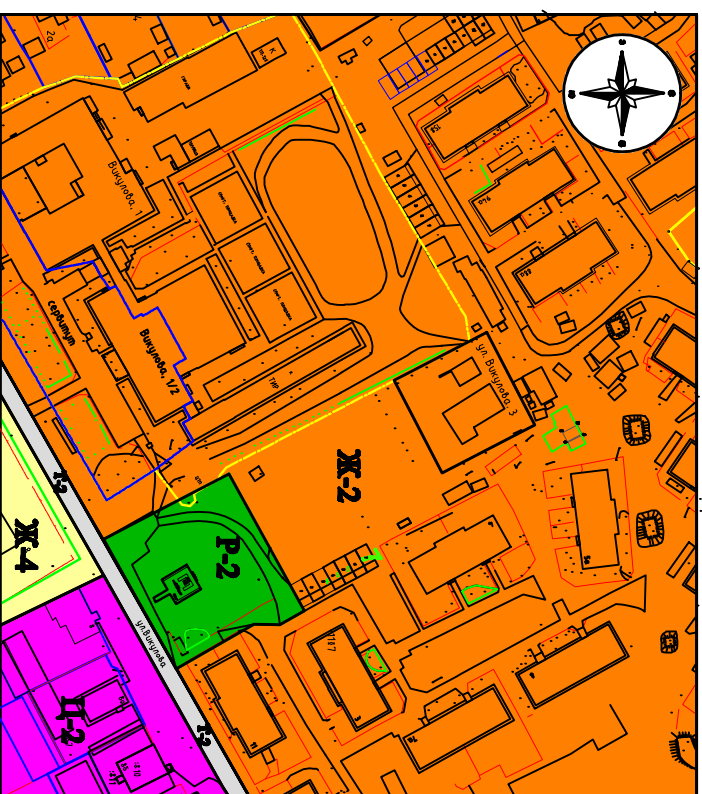

**Об изменении вида и границ функциональной зоны территории,
расположенной по адресу: ул. Вилулова, 3**

**Фрагмент карты градостроительного зонирования
Правила землепользования и застройки**

- Ж-2** зона многоквартирных многоквартирных жилых домов в 2 - 4 этажа
- Ж-4** зона многоквартирных жилых застройки с земельными участками с озеленением дворового двора и парков, скверов, газонов, хозяйственными постройками
- П-2** зона обслуживания и дворовой активности местного значения
- П-3** зона обслуживания и коммунальной обслуживания и индивидуального транспорта
- П-3** зона зонных зонных общего пользования

**Проект границ для внесения изменений в карту
градостроительного зонирования
Правила землепользования и застройки**

- Ж-2** зона многоквартирных многоквартирных жилых домов в 2 - 4 этажа
- Ж-3** зона многоквартирных жилых застроек городского типа с земельными участками
- Ж-4** зона многоквартирных жилых застройки с земельными участками с озеленением дворового двора и парков, скверов, газонов, хозяйственными постройками
- П-2** зона обслуживания и дворовой активности местного значения
- П-3** зона обслуживания и коммунальной обслуживания и индивидуального транспорта
- П-3** зона зонных зонных общего пользования