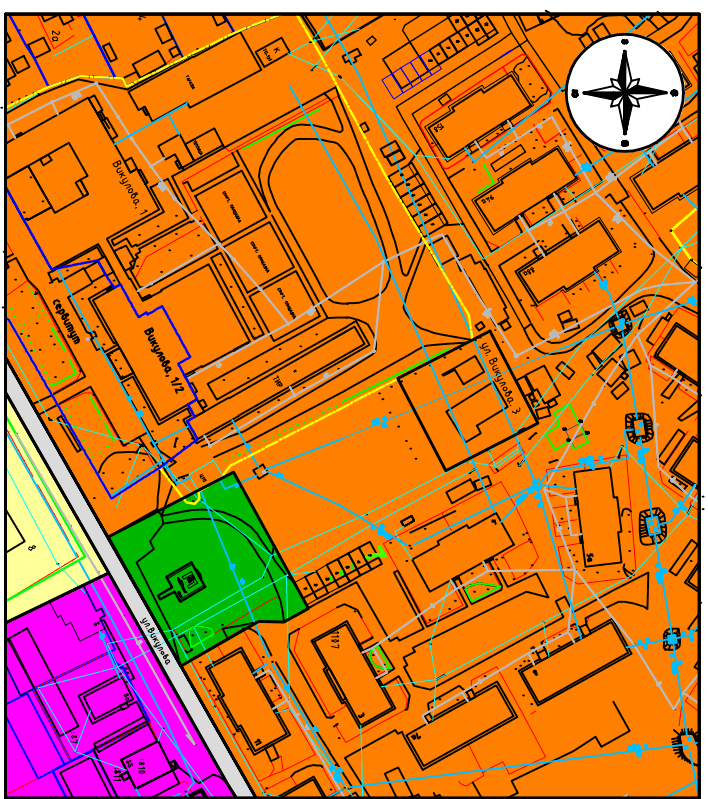

Об изменении вида и границ функциональной зоны территории, расположенной по адресу: ул. Выхлюва, 3.

Фрагмент Студы планировки границ функциональных зон Генерального плана.

Проект границ функциональных зон для внесения изменений в Студу планировки границ функциональных зон Генерального плана.

Приложение 4
к решению Думы
городского округа Сыктывинск
от 08.06.2013 № 000