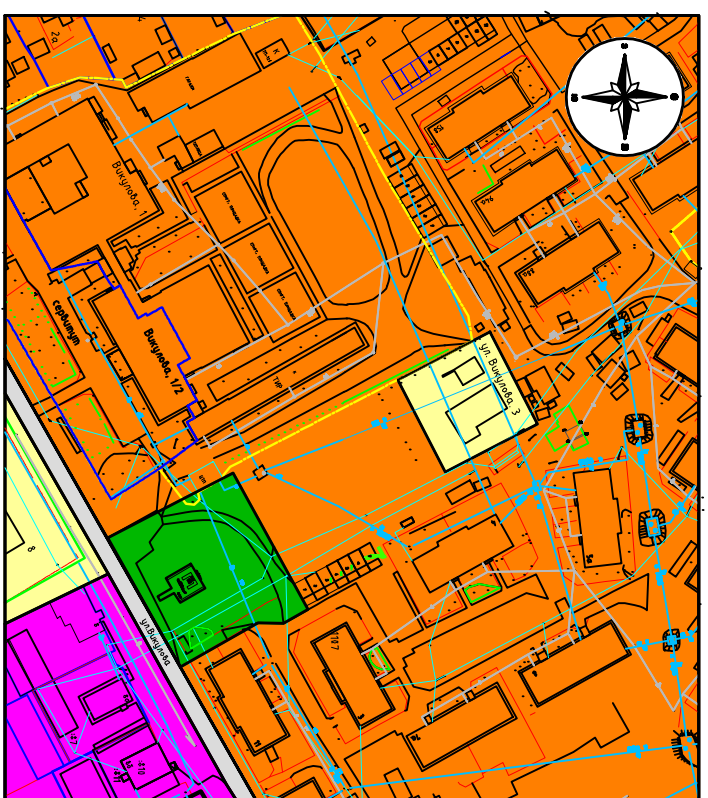

Об изменении вида и границ функциональной зоны территории, расположенной по адресу: ул. Выхлюва, 3.

Фрагмент Студы планировки границ функциональных зон Генерального плана.

Проект границ функциональных зон для внесения изменений в Студу планировки границ функциональных зон Генерального плана.

Приложение 4
к решению Думы
городского округа Сыктывинск
от 08.06.2013 № 000