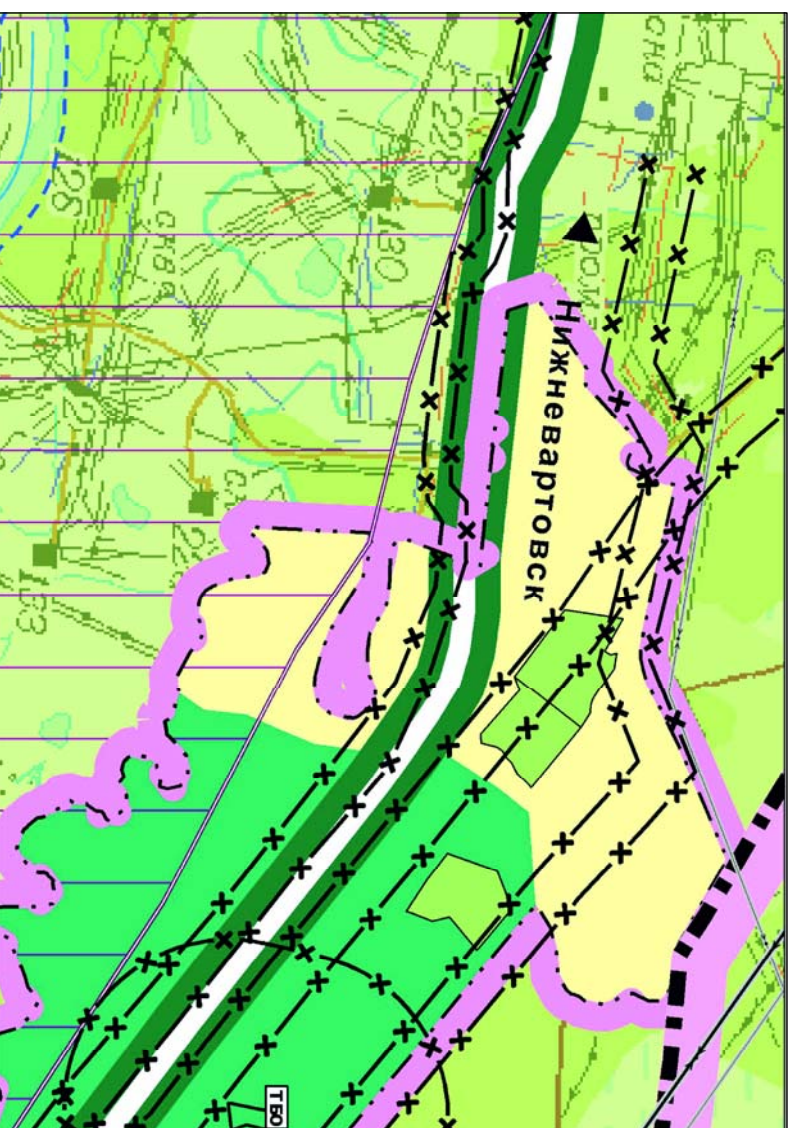

Изменение категории земель в границах земельных участков для эксплуатации и обслуживания объектов: " ВЛ 500 кВ Парабель - Советско-Соснинское", " ВЛ 220 кВ Парабель - Советско -Соснинское", "ВЛ-110кВ Советско-Соснинское-Стрежевое"

Фрагмент Схем Генерального плана
(Существующее положение)

Границы земель по категориям:

-  - сельскохозяйственного назначения,
в т.ч. садоводства
-  - промышленности, связи, энергетики и иного
специального назначения
-  - лесного фонда