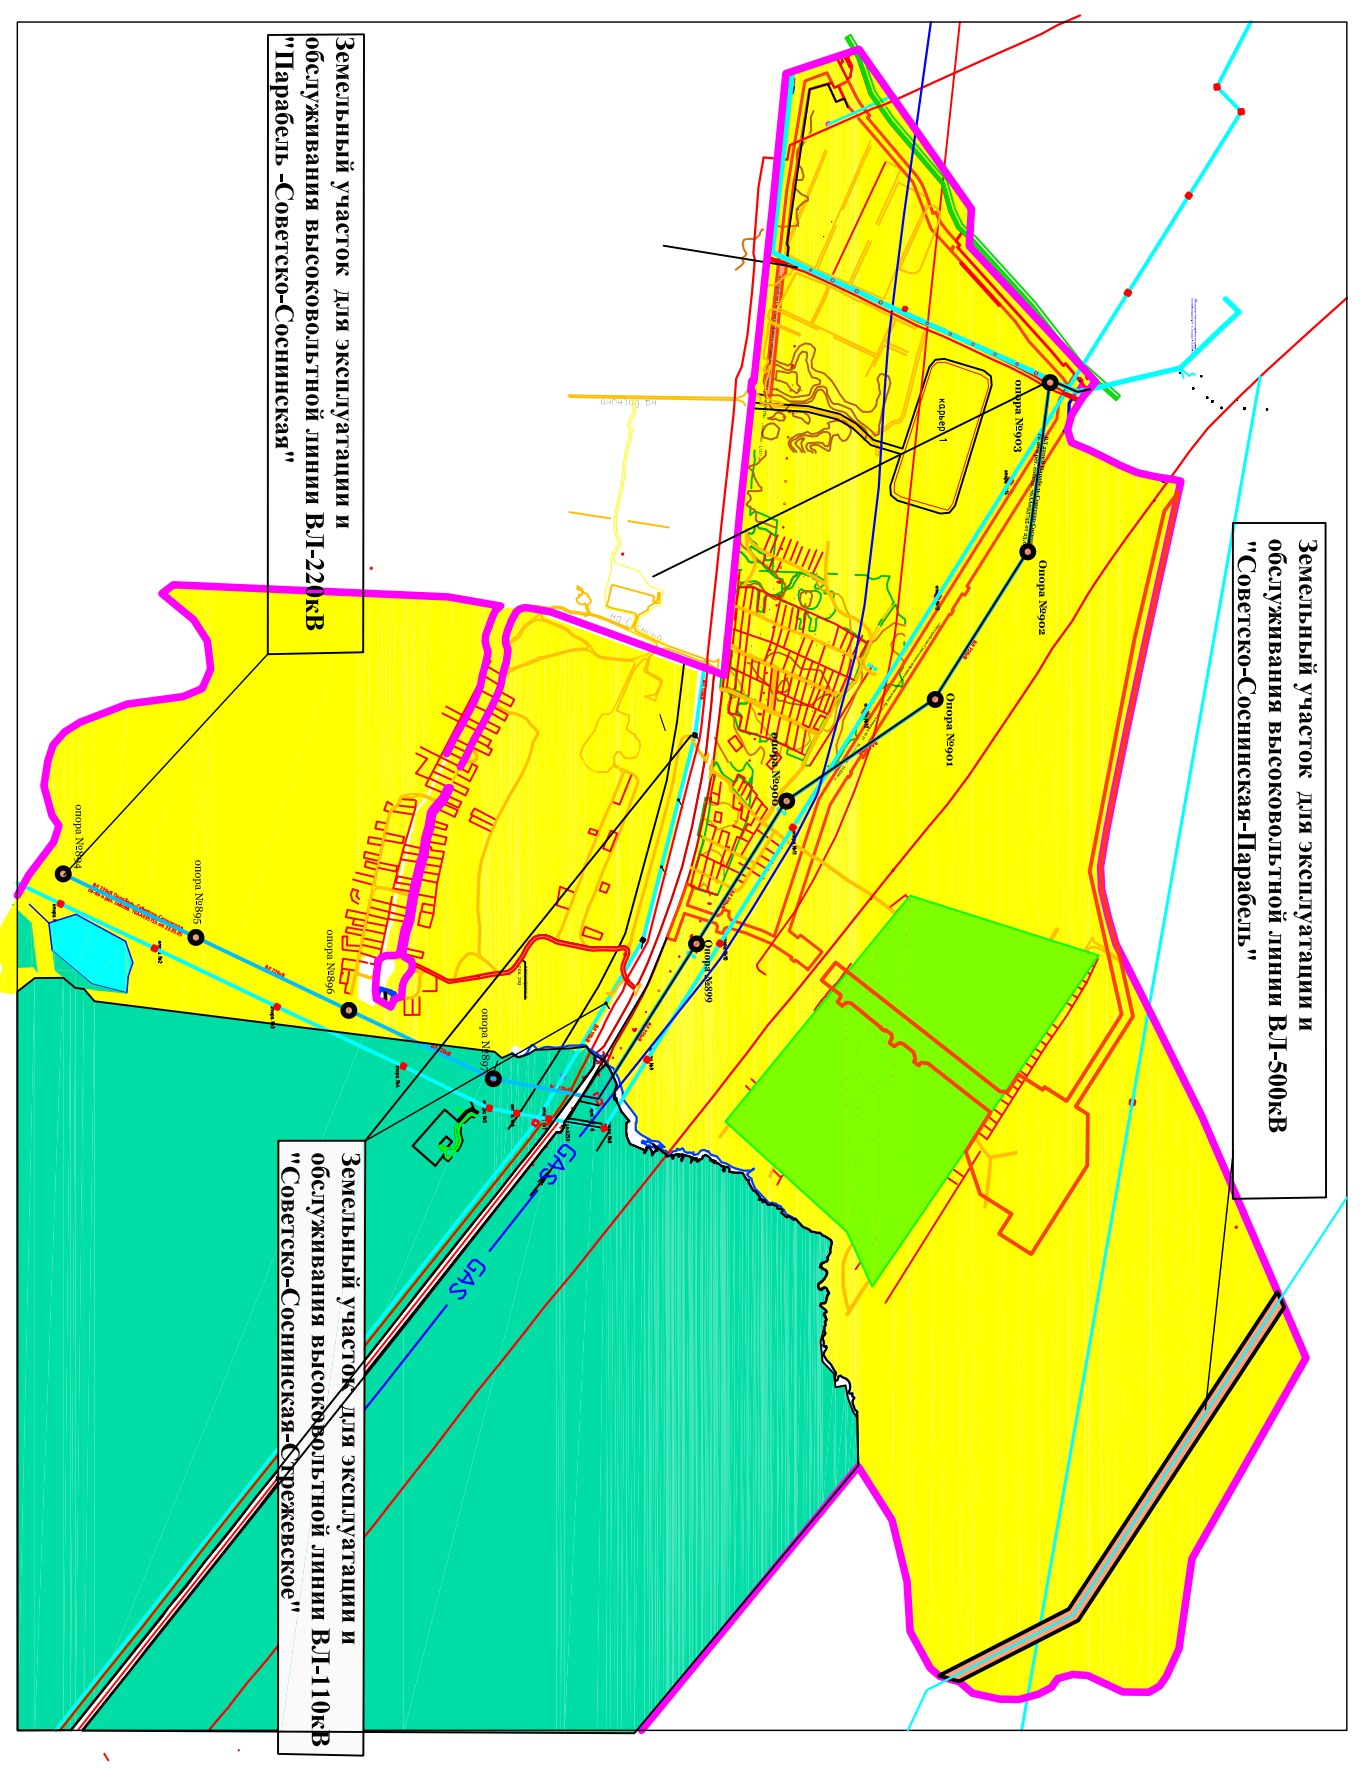

Предлагаемые изменения

Земельный участок для эксплуатации и
обслуживания высоковольтной линии ВЛ-500кВ
"Советско-Соснинская-Парабель"

Земельный участок для эксплуатации и
обслуживания высоковольтной линии ВЛ-220кВ
"Парабель -Советско-Соснинская"

Земельный участок для эксплуатации и
обслуживания высоковольтной линии ВЛ-110кВ
"Советско-Соснинская-Стрежевое"