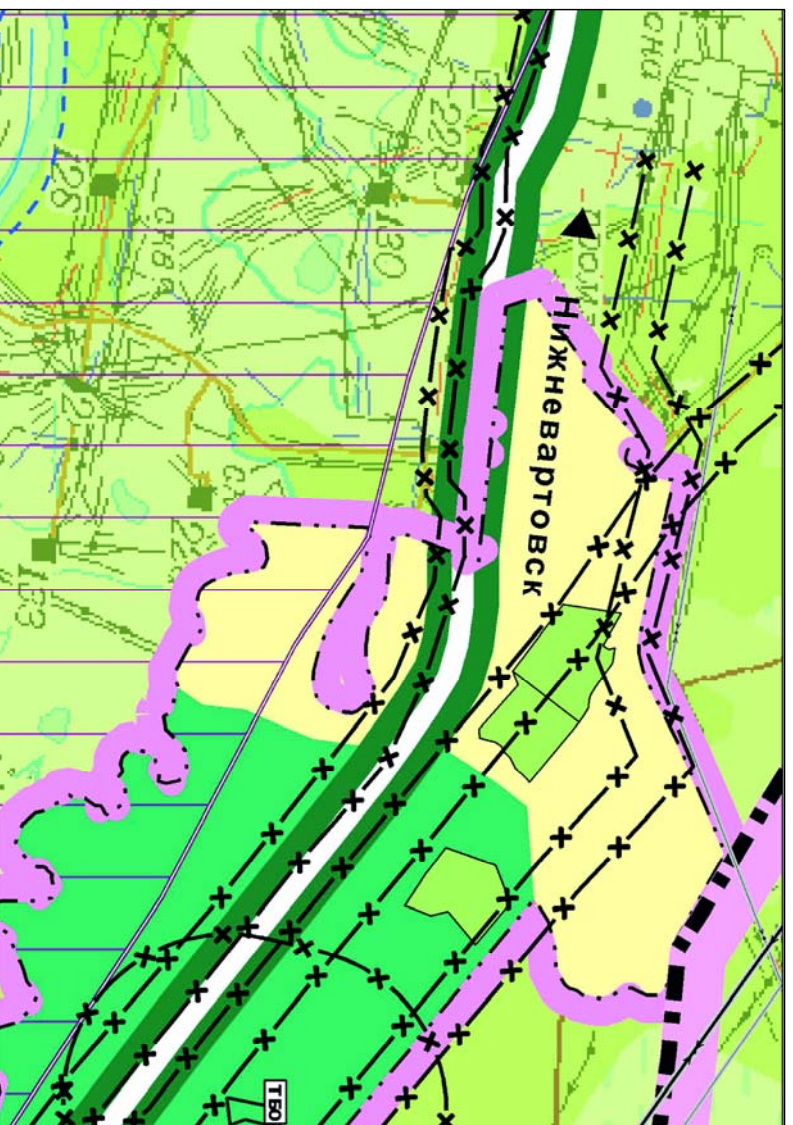

## Изменение категории земель в границах земельных участков для эксплуатации и обслуживания объектов: " ВЛ 500 кВ Парабель - Советско-Соснинское", " ВЛ 220 кВ Парабель - Советско -Соснинское", "ВЛ-110кВ Советско-Соснинское-Стрежевое"

Фрагмент Схем Генерального плана  
(Существующее положение)

### Предлагаемые изменения

Земельный участок для эксплуатации и  
обслуживания высоковольтной линии ВЛ-500кВ  
"Советско-Соснинская-Парабель"

Земельный участок для эксплуатации и  
обслуживания высоковольтной линии ВЛ-220кВ  
"Парабель -Советско-Соснинская"

Земельный участок для эксплуатации и  
обслуживания высоковольтной линии ВЛ-110кВ  
"Советско-Соснинская-Стрежевое"