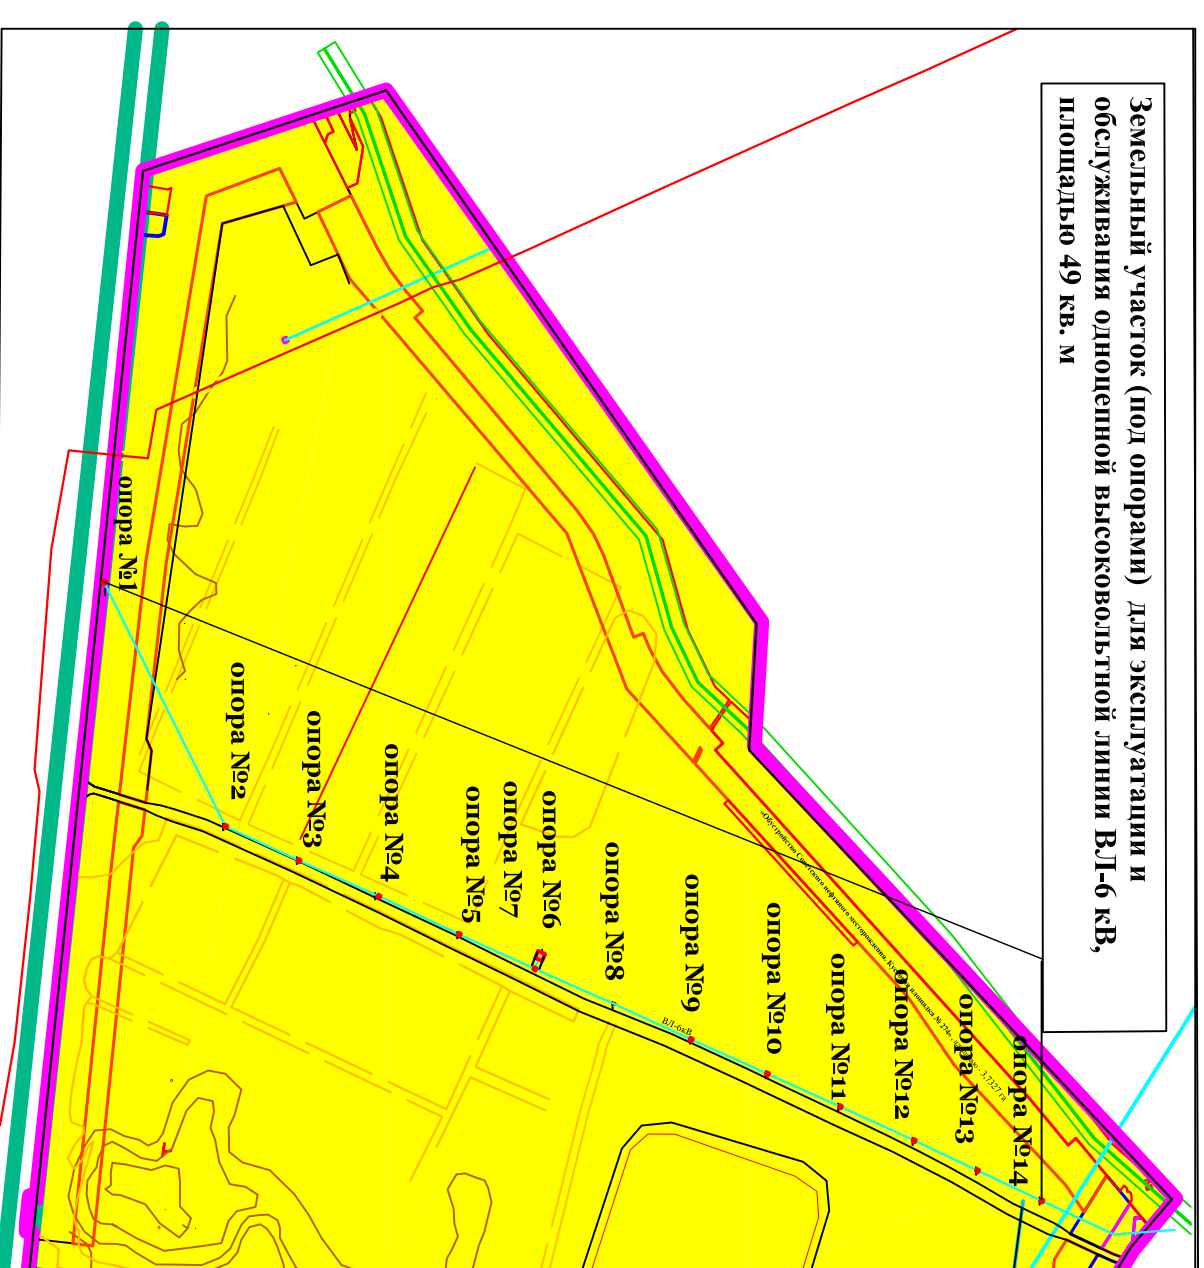

Изменение категории земель в границах земельного участка для эксплуатации и обслуживания одноцепной высоковольтной линии Советского нефтяного месторождения

Фрагмент Схем Генерального плана
(Существующее положение)

Границы земель по категориям:

-  – сельскохозяйственного назначения, в т.ч. садоводства
-  – лесного фонда

Предлагаемое изменение

Границы земель по категориям:

-  – сельскохозяйственного назначения, в т.ч. садоводства
-  – промышленности, связи, энергетики и иного специального назначения