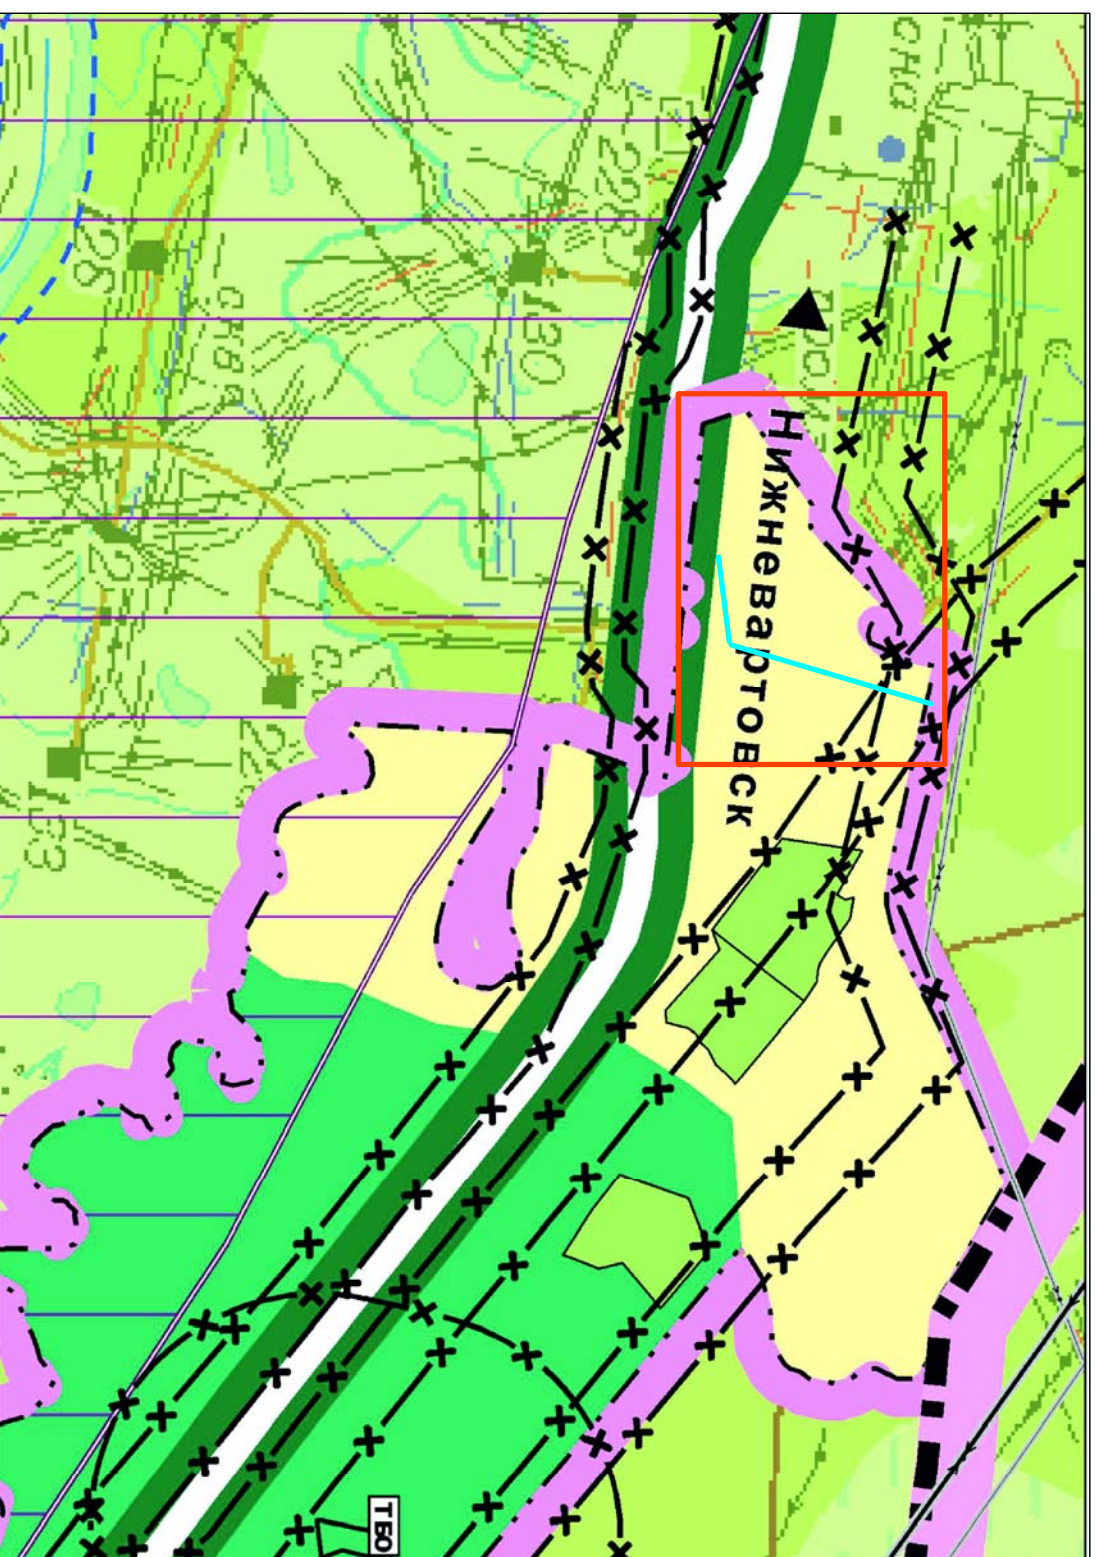

Изменение категории земель в границах земельного участка для эксплуатации и обслуживания одноцепной высоковольтной линии Советского нефтяного месторождения

Фрагмент Схем Генерального плана
(Существующее положение)

Границы земель по категориям:

-  – сельскохозяйственного назначения, в т.ч. садоводства
-  – лесного фонда

Предлагаемое изменение

Границы земель по категориям:

-  – сельскохозяйственного назначения, в т.ч. садоводства
-  – промышленности, связи, энергетики и иного специального назначения