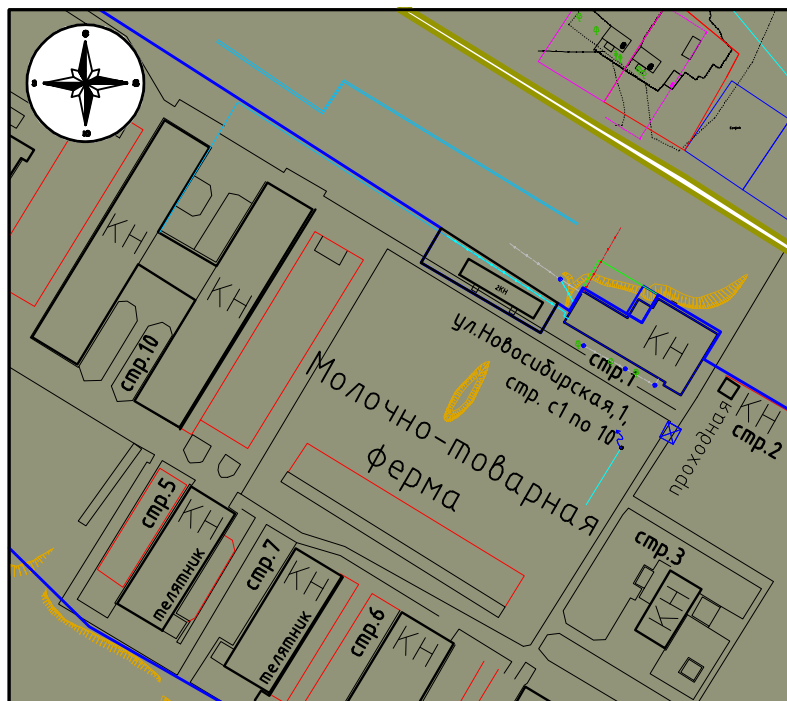

**Об изменении вида и границ функциональной зоны территории,  
расположенной по улице Новосибирская, 1, строение 11.**

**Фрагмент Схемы планируемых границ  
функциональных зон Генерального плана.**

-  производственная зона
-  основные улицы и дороги

**Проект границ функциональных зон для внесения  
изменений в Схему планируемых границ функциональных  
зон Генерального плана.**

-  общественно-рекреативная зона
-  производственная зона
-  основные улицы и дороги