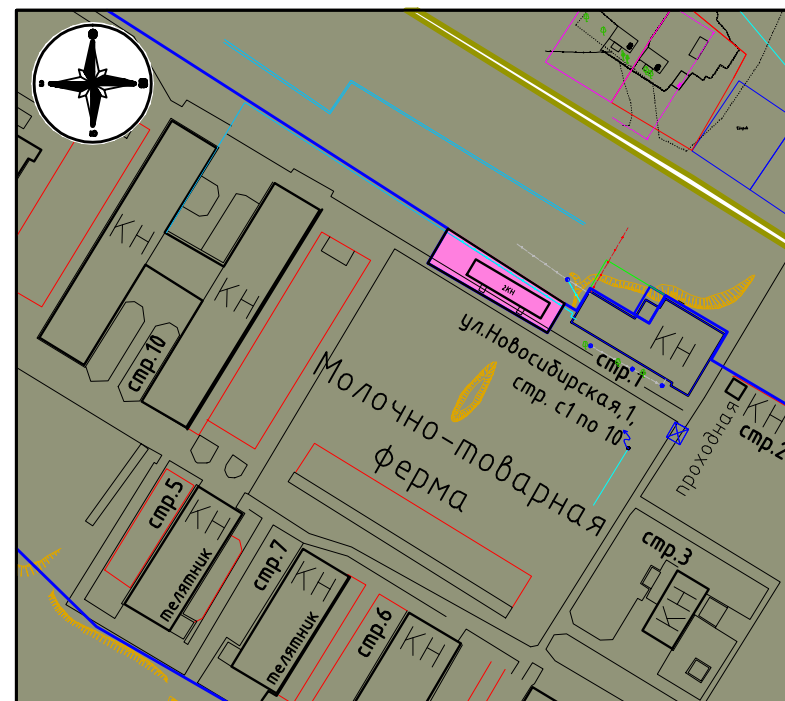

**Об изменении вида и границ функциональной зоны территории,  
расположенной по улице Новосибирская, 1, строение 11.**

**Фрагмент Схемы планируемых границ  
функциональных зон Генерального плана.**

-  производственная зона
-  основные улицы и дороги

**Проект границ функциональных зон для внесения  
изменений в Схему планируемых границ функциональных  
зон Генерального плана.**

-  общественно-рекреативная зона
-  производственная зона
-  основные улицы и дороги