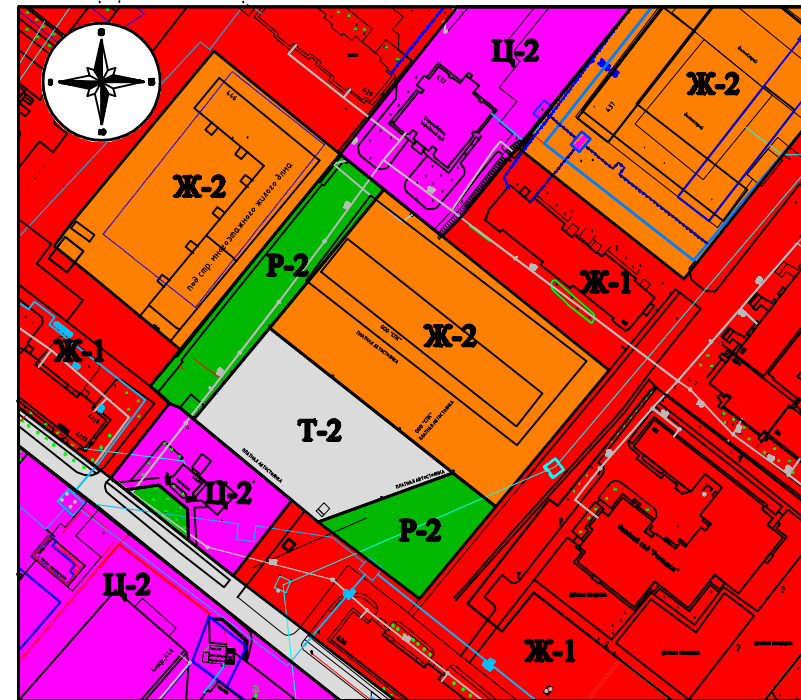

Об изменении вида и границ функциональной зоны территории,  
расположенной по адресу: 4 мкр., 447.

**Фрагмент карты градостроительного зонирования  
Правил землепользования и застройки**

- Ц-2** зона обслуживания и деловой активности местного значения
- Ж-1** зона застройки многоквартирными многоквартирными жилыми домами в 5-10 этажей
- Ж-2** зона малоэтажных многоквартирных жилых домов в 2 - 4 этажа
- П-2** зона зеленых насаждений общего пользования
- Т-2** зона сооружений и коммуникаций общественного и индивидуального транспорта

**Проект границ для внесения изменений в карту  
градостроительного зонирования  
Правил землепользования и застройки**

- Ц-2** зона обслуживания и деловой активности местного значения
- Ж-1** зона застройки многоквартирными многоквартирными жилыми домами в 5-10 этажей
- Ж-2** зона малоэтажных многоквартирных жилых домов в 2 - 4 этажа
- П-2** зона зеленых насаждений общего пользования
- Т-2** зона сооружений и коммуникаций общественного и индивидуального транспорта