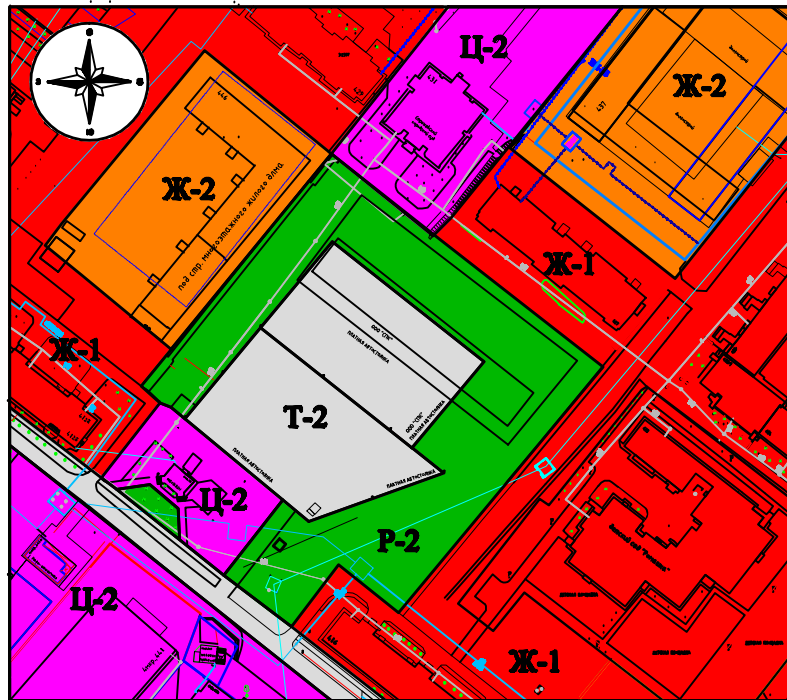

Об изменении вида и границ функциональной зоны территории,  
расположенной по адресу: 4 мкр., 447.

**Фрагмент карты градостроительного зонирования  
Правил землепользования и застройки**

- Ц-2** зона обслуживания и деловой активности местного значения
- Ж-1** зона застройки многоквартирными многоквартирными жилыми домами в 5-10 этажей
- Ж-2** зона малоэтажных многоквартирных жилых домов в 2 - 4 этажа
- П-2** зона зеленых насаждений общего пользования
- Т-2** зона сооружений и коммуникаций общественного и индивидуального транспорта

**Проект границ для внесения изменений в карту  
градостроительного зонирования  
Правил землепользования и застройки**

- Ц-2** зона обслуживания и деловой активности местного значения
- Ж-1** зона застройки многоквартирными многоквартирными жилыми домами в 5-10 этажей
- Ж-2** зона малоэтажных многоквартирных жилых домов в 2 - 4 этажа
- П-2** зона зеленых насаждений общего пользования
- Т-2** зона сооружений и коммуникаций общественного и индивидуального транспорта