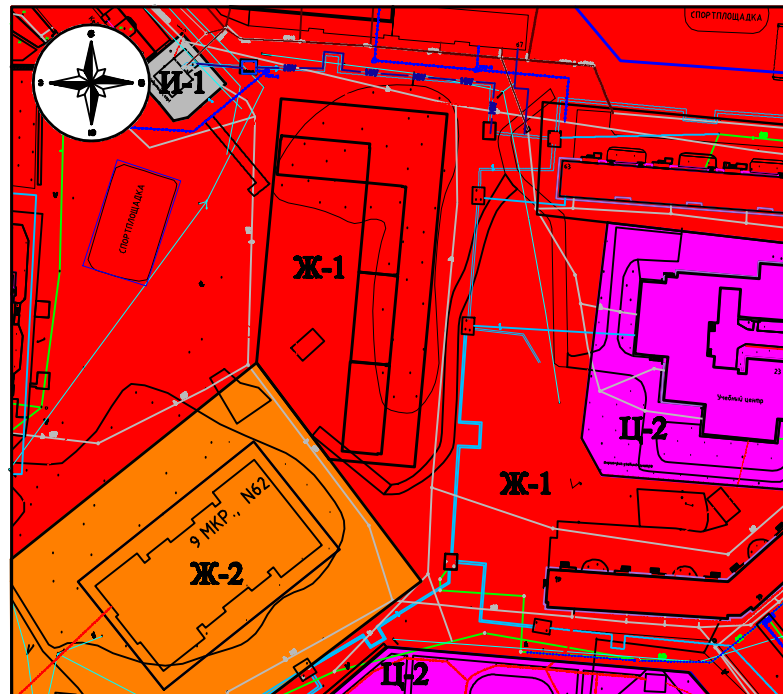

Об изменении вида и границ функциональной зоны территории,
расположенной по адресу: улице Кедровая, 75.

**Фрагмент карты градостроительного зонирования
Правил землепользования и застройки**

- Ц-2 зона обслуживания и деловой активности местного значения
- Ж-1 зона застройки многоквартирными многоквартирными жилыми домами в 5-10 этажей
- Ж-2 зона застройки малоэтажными многоквартирными жилыми домами в 2 - 4 этажа
- И-1 зона инженерно-технических сооружений

**Проект границ для внесения изменений в карту
градостроительного зонирования
Правил землепользования и застройки**

- Ц-2 зона обслуживания и деловой активности местного значения
- Ж-1 зона застройки многоквартирными многоквартирными жилыми домами в 5-10 этажей
- Ж-2 зона застройки малоэтажными многоквартирными жилыми домами в 2 - 4 этажа
- И-1 зона инженерно-технических сооружений