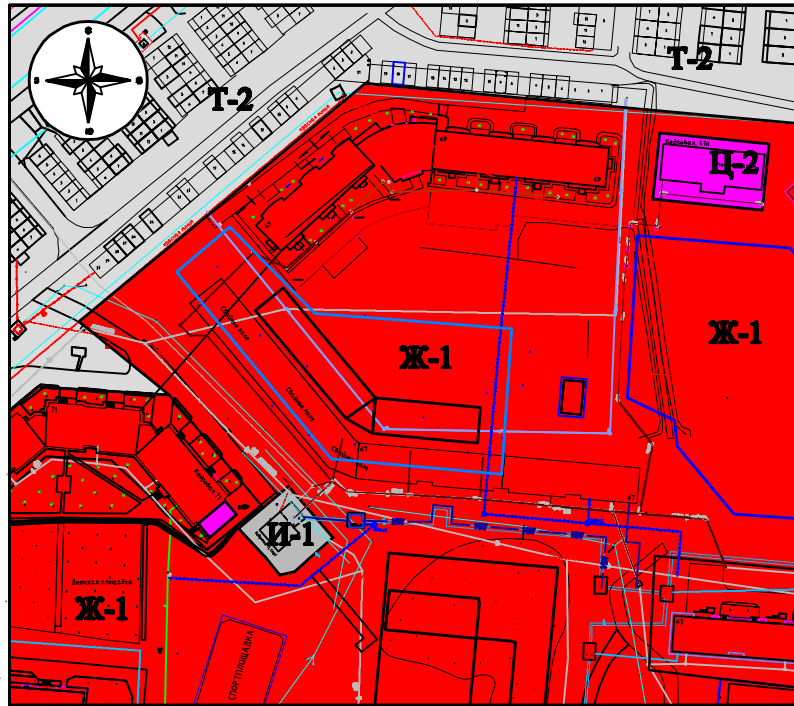

Об изменении вида и границ функциональной зоны территории,
расположенной по адресу: улице Кедровая, 67 (вторая очередь).

Фрагмент Карты градостроительного зонирования
Правил землепользования и застройки

- Ц-2 зона обслуживания и деловой активности местного значения
- Ж-1 зона застройки многосторонними многоквартирными жилыми домами в 5-10 этажей
- И-1 зона инженерно-технических сооружений
- Т-2 зона сооружений и коммуникаций общественного и индивидуального транспорта

Проект границ для внесения изменений в Карту
градостроительного зонирования
Правил землепользования и застройки

- Ц-2 зона обслуживания и деловой активности местного значения
- Ж-1 зона застройки многосторонними многоквартирными жилыми домами в 5-10 этажей
- Ж-2 зона застройки малосторонними многоквартирными жилыми домами в 2 - 4 этажа
- И-1 зона инженерно-технических сооружений
- Т-2 зона сооружений и коммуникаций общественного и индивидуального транспорта