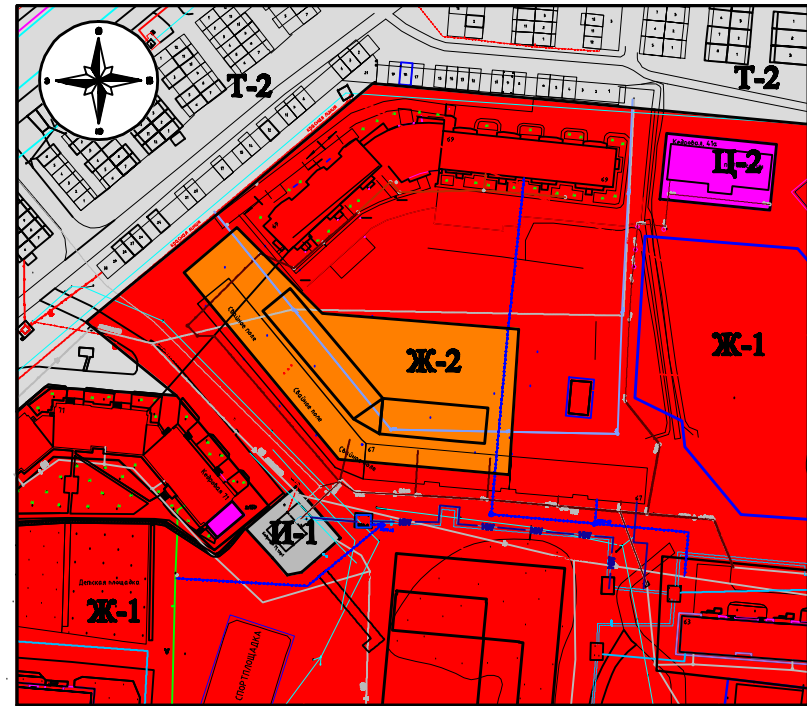

Об изменении вида и границ функциональной зоны территории,
расположенной по адресу: улице Кедровая, 67 (вторая очередь).

Фрагмент Карты градостроительного зонирования
Правил землепользования и застройки

- Ц-2 зона обслуживания и деловой активности местного значения
- Ж-1 зона застройки многосторонними многоквартирными жилыми домами в 5-10 этажей
- И-1 зона инженерно-технических сооружений
- Т-2 зона сооружений и коммуникаций общественного и индивидуального транспорта

Проект границ для внесения изменений в Карту
градостроительного зонирования
Правил землепользования и застройки

- Ц-2 зона обслуживания и деловой активности местного значения
- Ж-1 зона застройки многосторонними многоквартирными жилыми домами в 5-10 этажей
- Ж-2 зона застройки малосторонними многоквартирными жилыми домами в 2 - 4 этажа
- И-1 зона инженерно-технических сооружений
- Т-2 зона сооружений и коммуникаций общественного и индивидуального транспорта