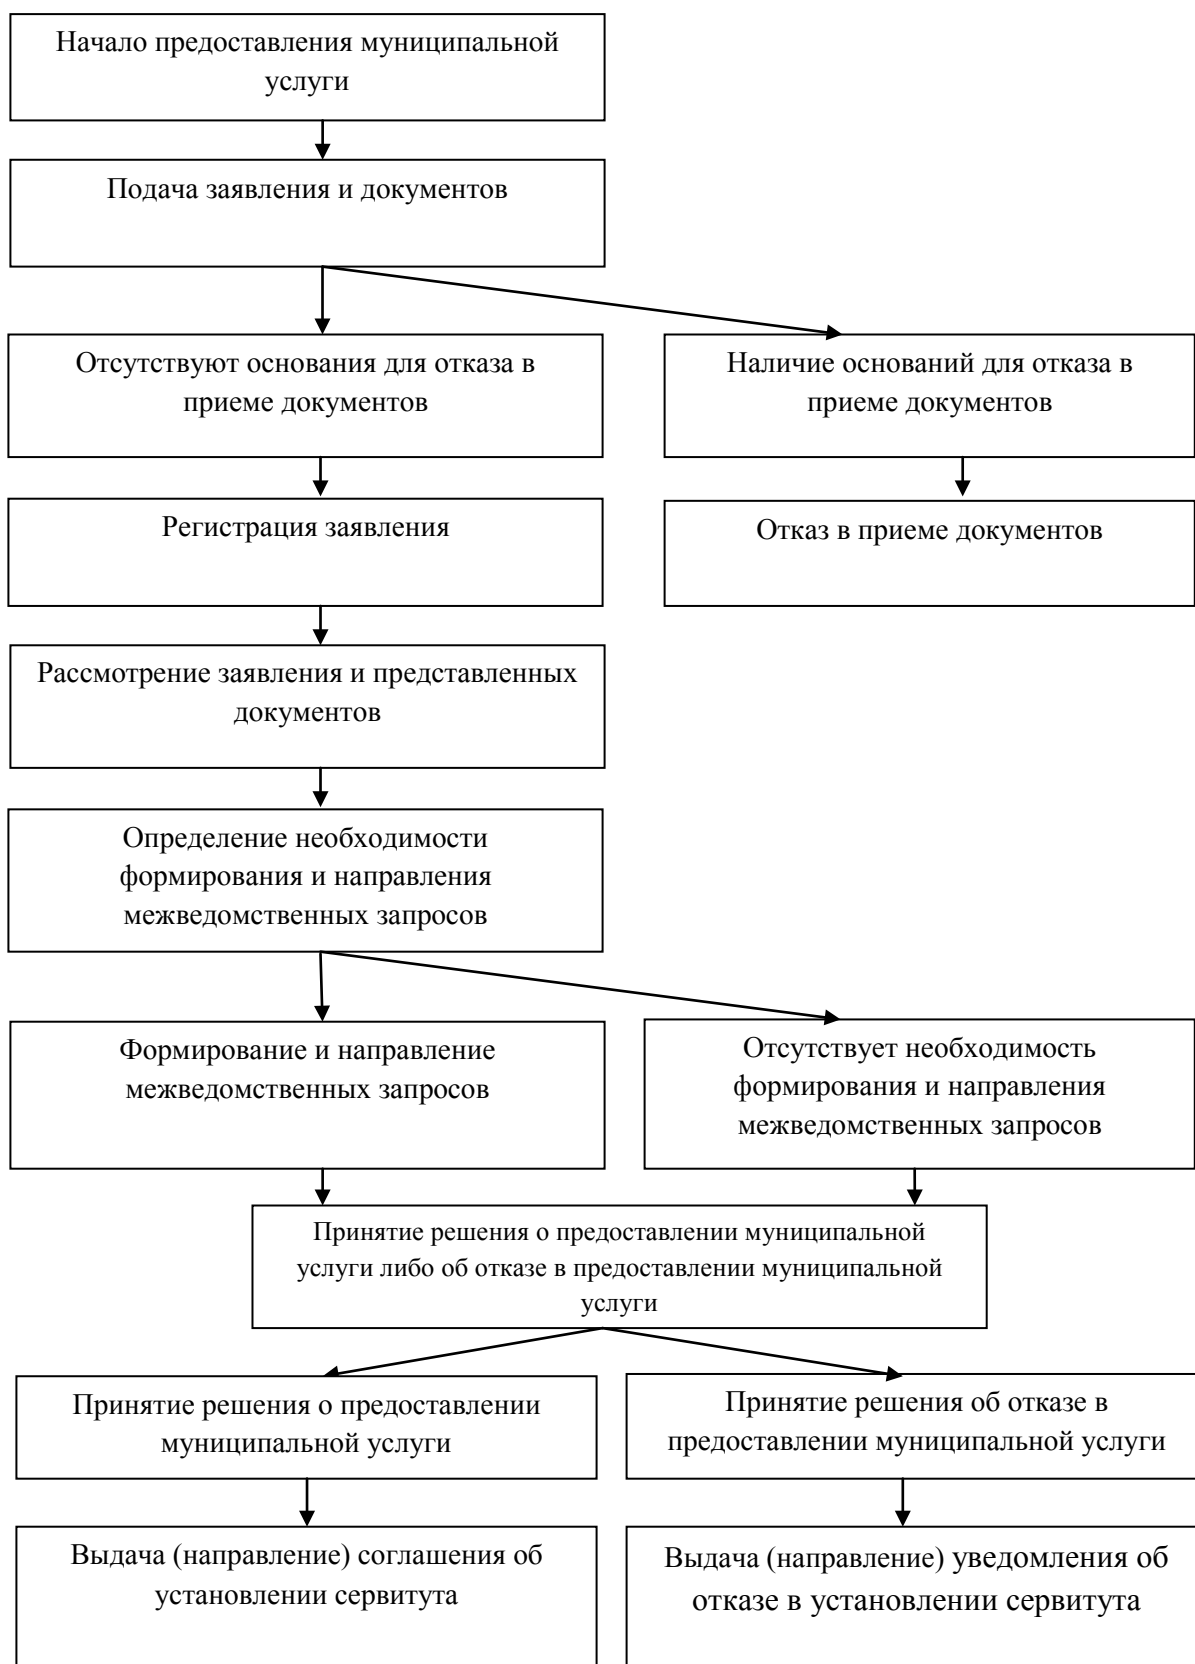

БЛОК-СХЕМА ПОСЛЕДОВАТЕЛЬНОСТИ ДЕЙСТВИЙ

при предоставлении муниципальной услуги

«Установление сервитута в отношении земельных участков, находящихся в муниципальной собственности городского округа Стрежевой»