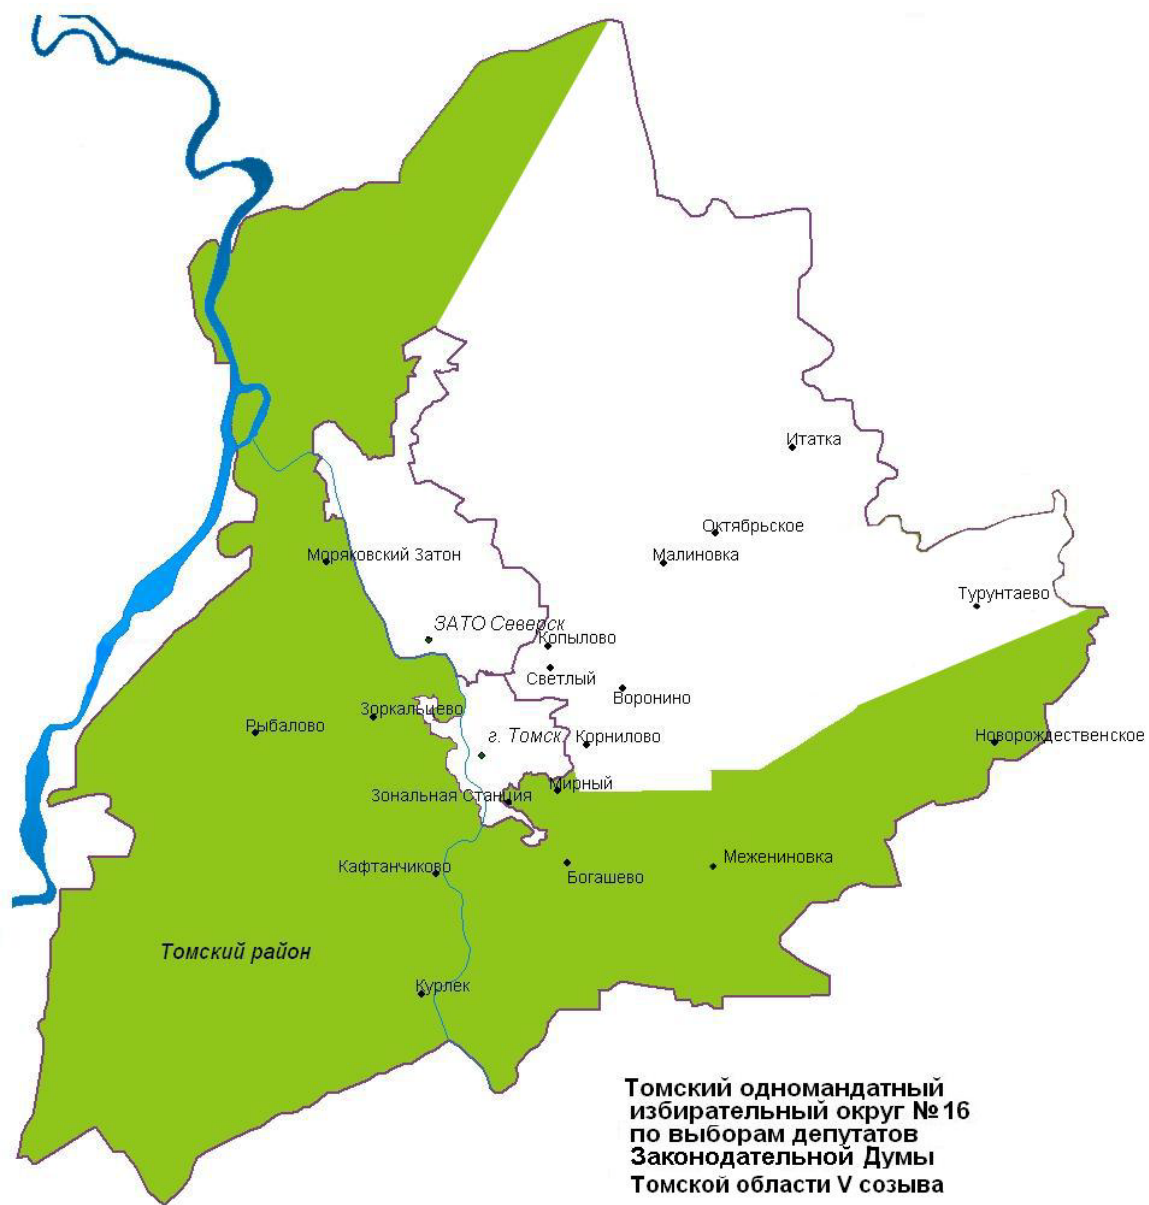

**Графическое изображение
схемы одномандатных избирательных округов для проведения выборов
депутатов Законодательной Думы Томской области пятого созыва**

Малиновский одномандатный
избирательный округ № 15
по выборам депутатов
Законодательной Думы
Томской области V созыва