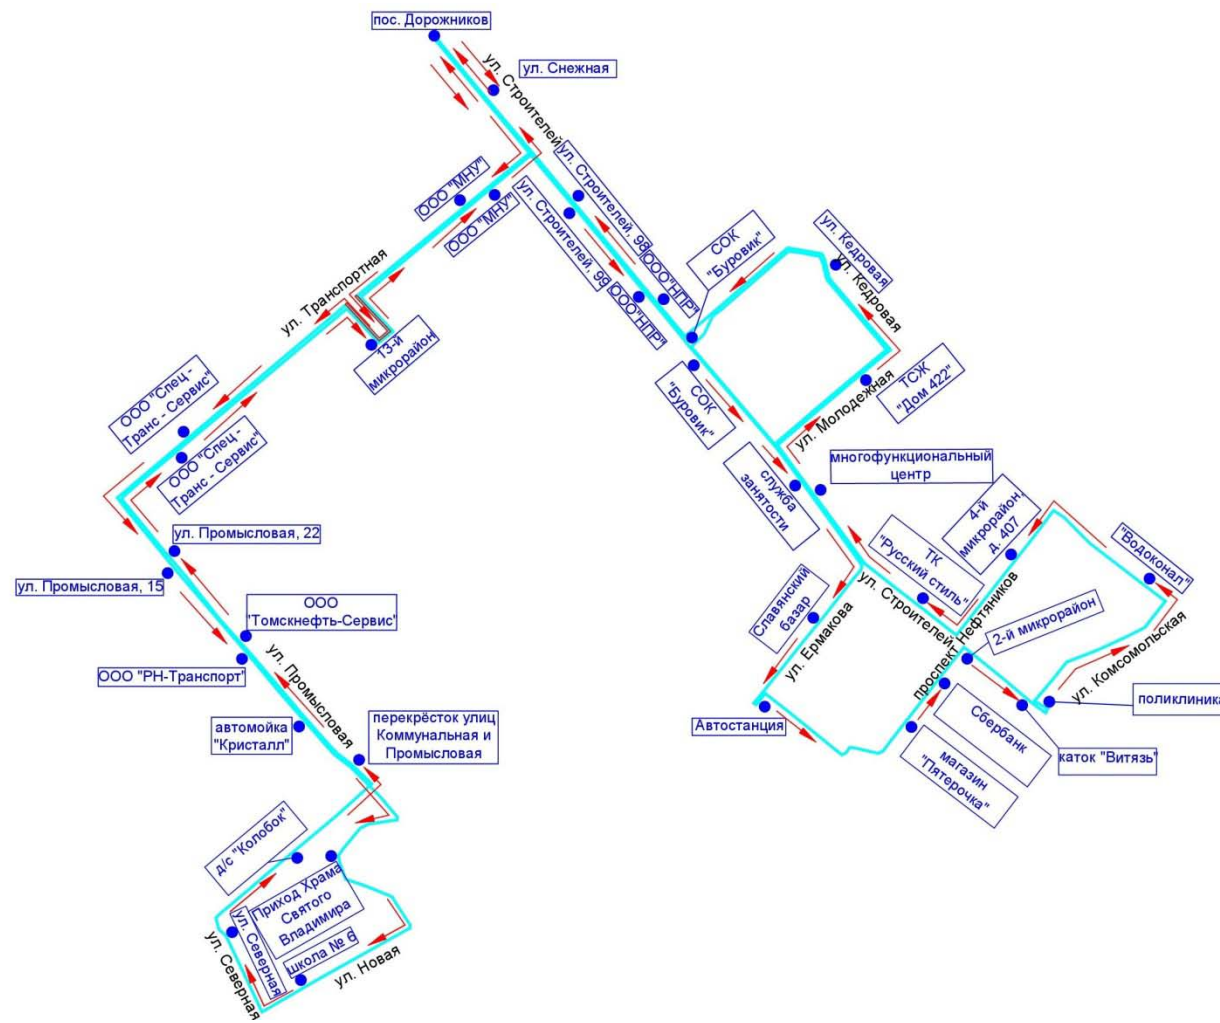

2. Утвердить наименования промежуточных остановочных пунктов и расписание движения муниципального маршрута № 2 «Ул. Новая, баня № 2 – поликлиника - ул. Новая, баня № 2» согласно приложению 2 к настоящему постановлению.

Схема маршрута № 3 «Поликлиника – 13-й микрорайон - микрорайон Новый - поликлиника» (с 1-го по 11-й рейсы)

Схема маршрута № 3 «Поликлиника – 13-й микрорайон - микрорайон Новый - поликлиника» (12-й рейс)

**Схема маршрута № 4 «Поликлиника – рынок «Славянский базар» -
поликлиника»**