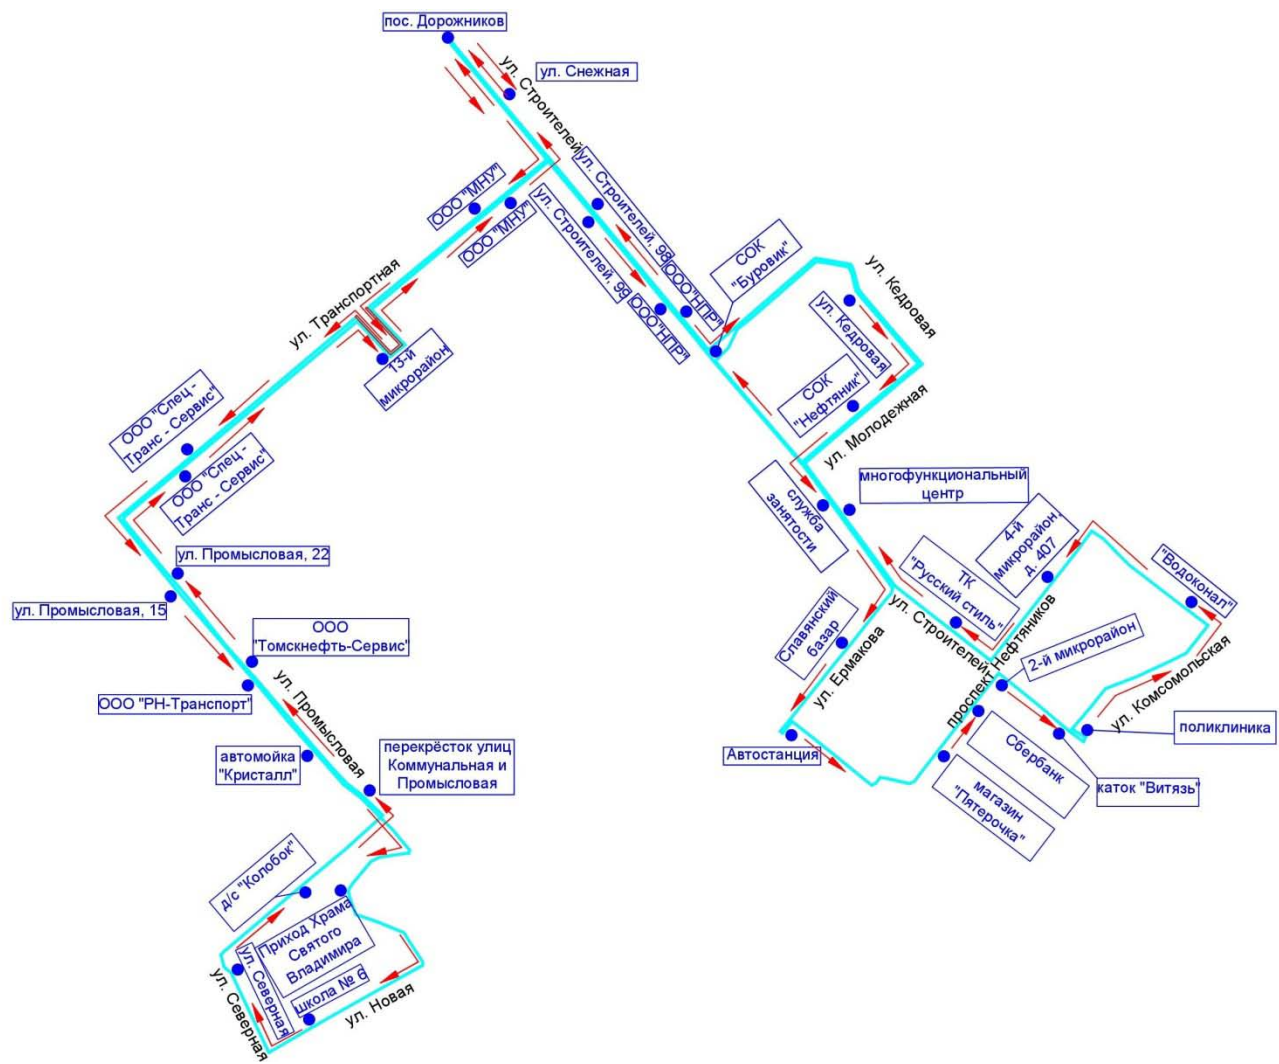

2. Утвердить наименования промежуточных остановочных пунктов и расписание движения муниципального маршрута № 2 «Ул. Новая, баня № 2 – поликлиника - ул. Новая, баня № 2» согласно приложению 2 к настоящему постановлению.

Схема маршрута № 3 «Поликлиника – 13-й микрорайон - микрорайон Новый - поликлиника» (с 1-го по 11-й рейсы)

Схема маршрута № 3 «Поликлиника – 13-й микрорайон - микрорайон Новый - поликлиника» (12-й рейс)

**Схема маршрута № 4 «Поликлиника – рынок «Славянский базар» -
поликлиника»**