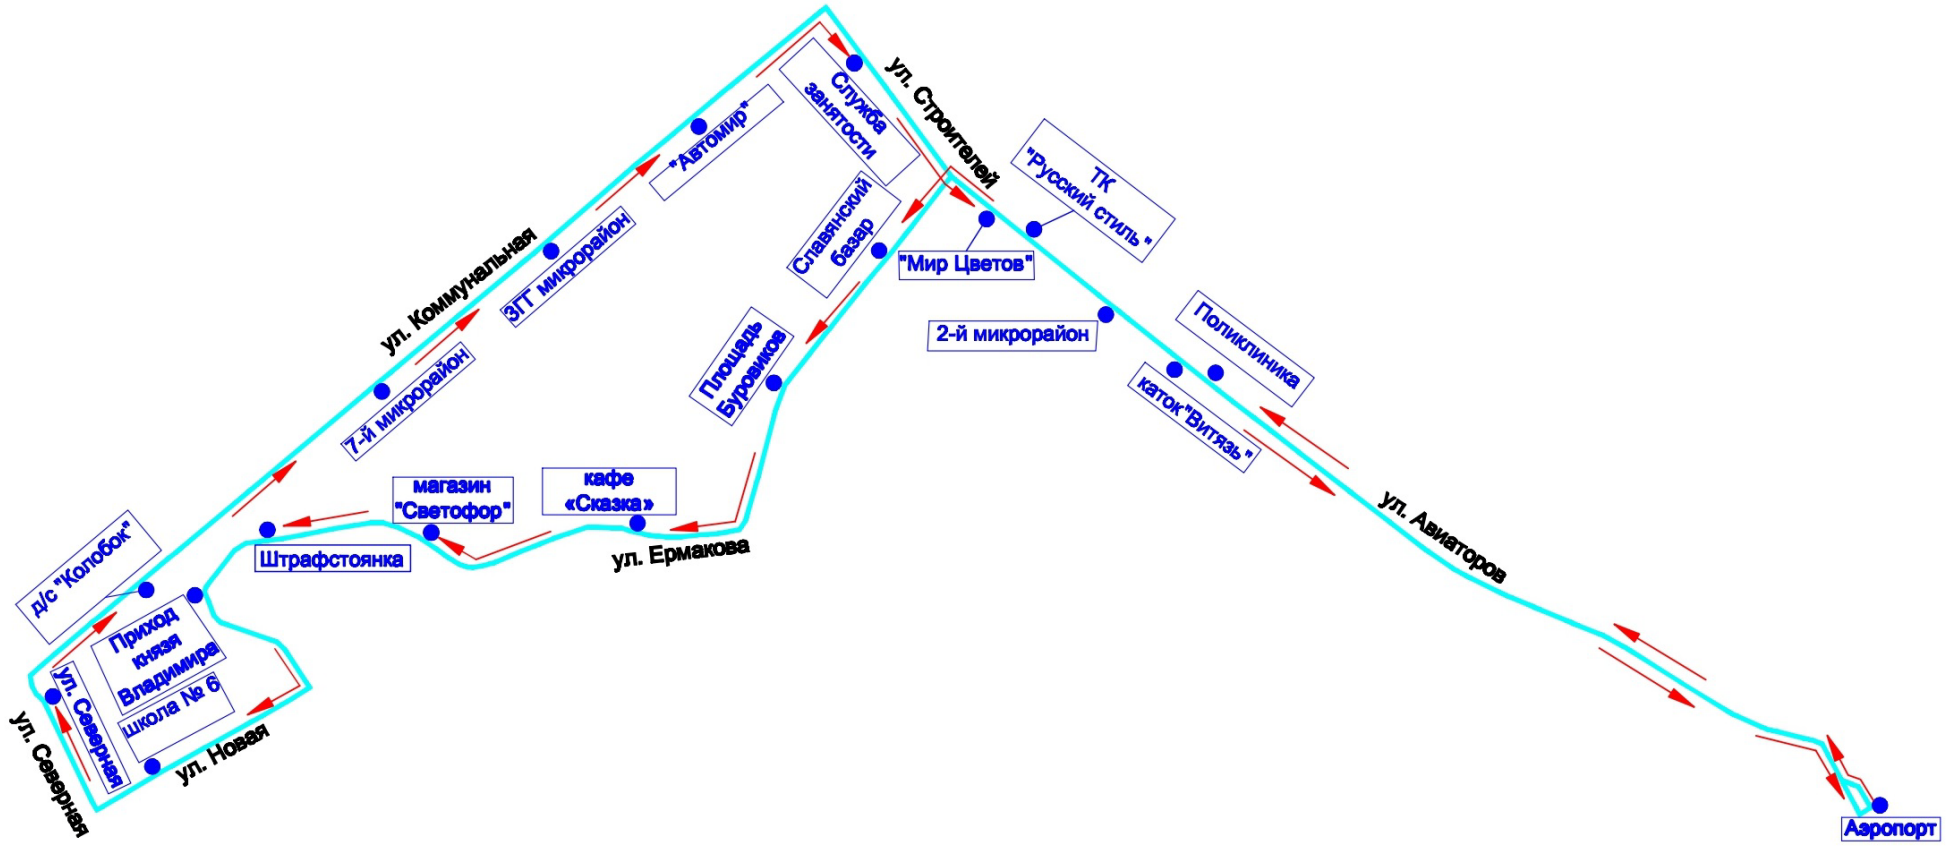

Схема маршрута № 1 «Поликлиника – микрорайон Новый – поликлиника»