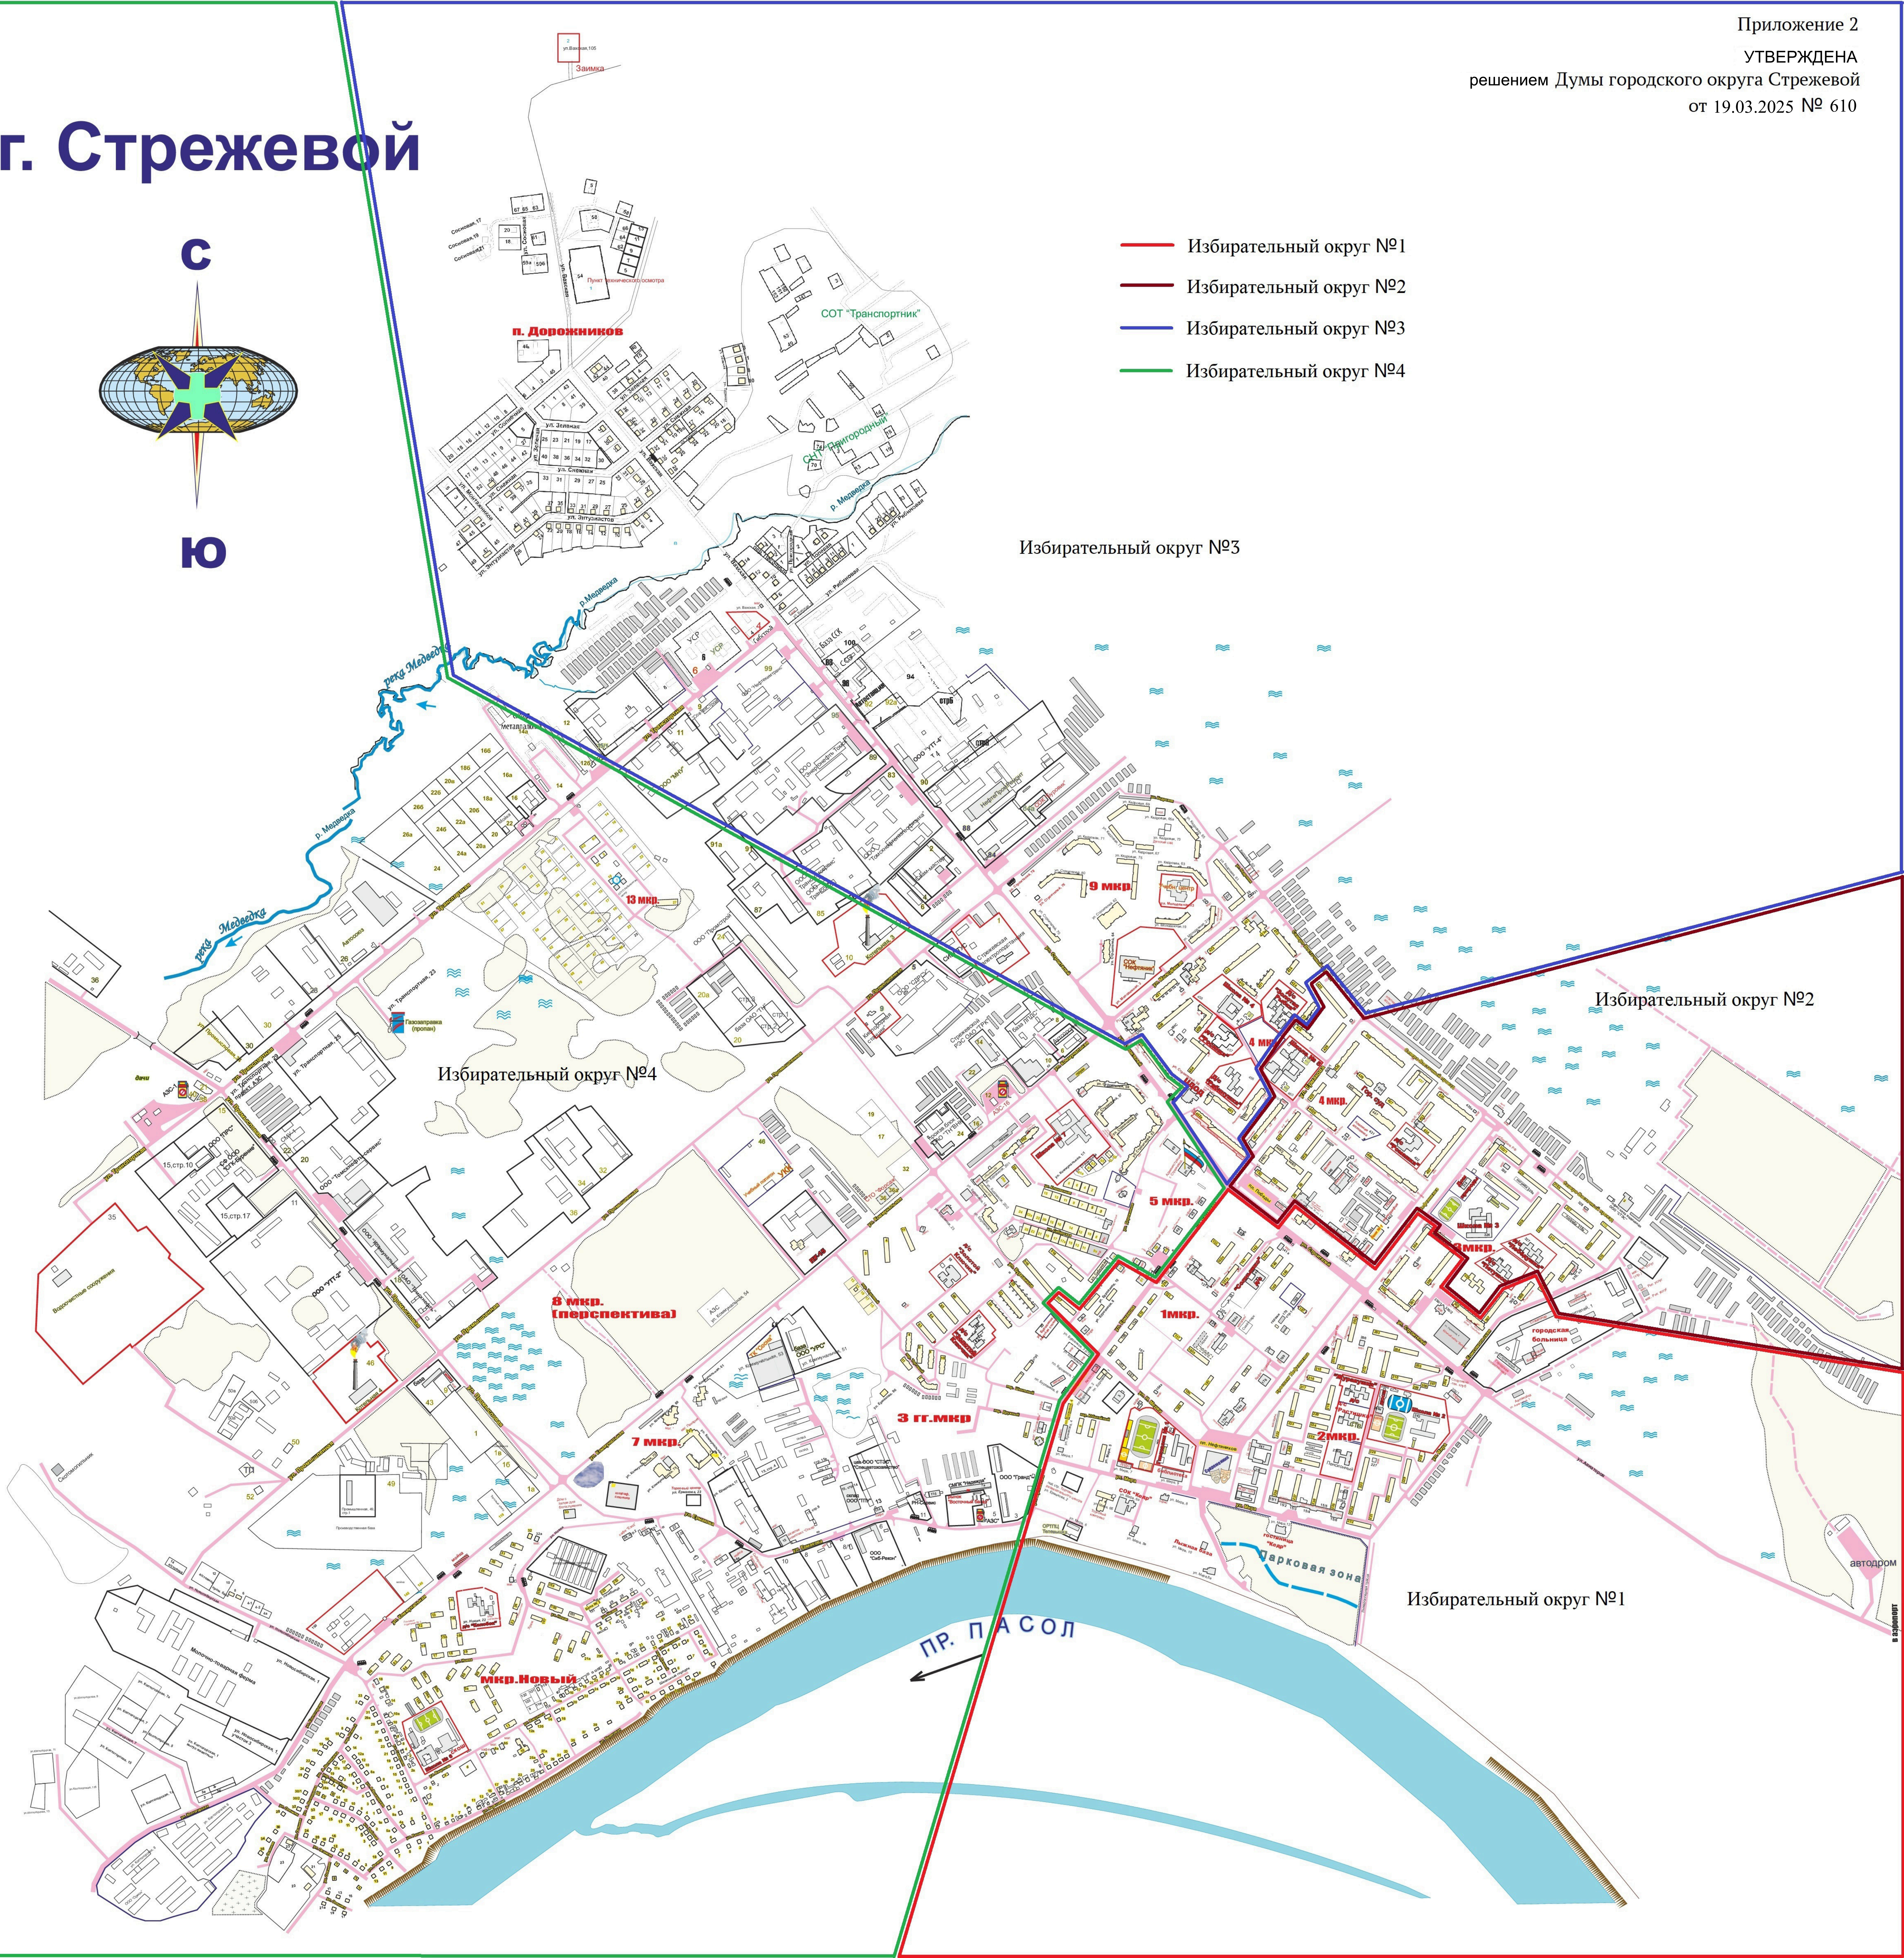

- Избирательный округ №1
- Избирательный округ №2
- Избирательный округ №3
- Избирательный округ №4