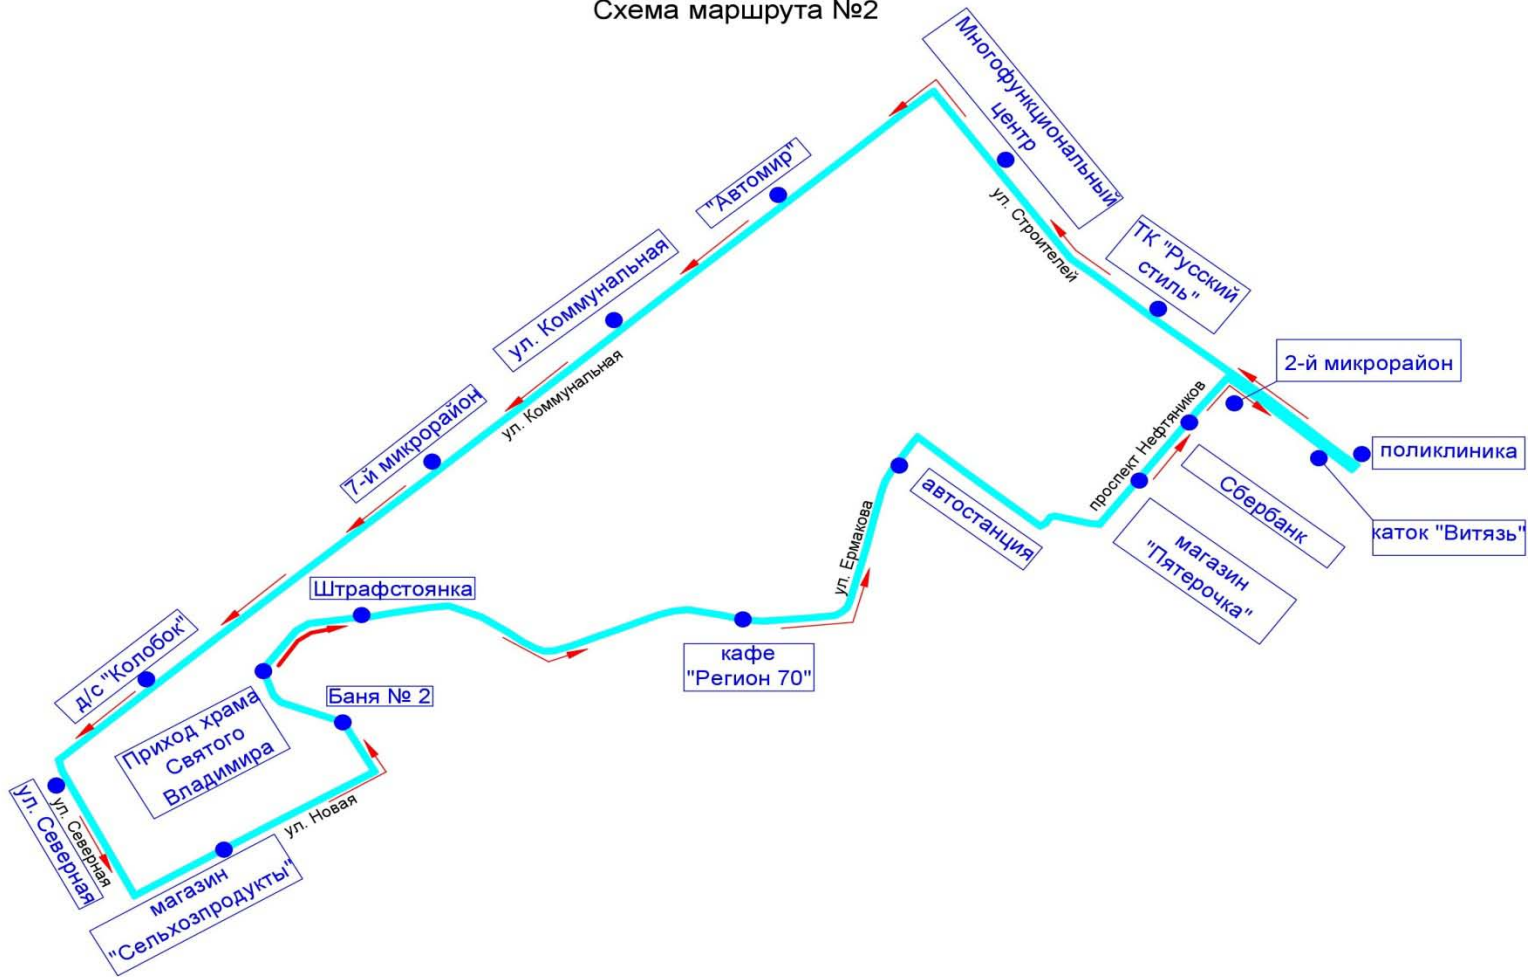

**Схема маршрута № 2 «Д/с «Колобок» – поликлиника – ул. Новая, баня №2 – поликлиника»**

Схема маршрута №2

Схема маршрута № 2 «Д/с «Колобок» – поликлиника – ул. Новая, баня №2 – поликлиника» (5, 18 рейсы)

# Схема маршрута №2

Приложение 3  
 УТВЕРЖДЕНЫ  
 постановлением Администрации городского  
 округа Стрежевой  
 от 20.10.2020 №672

**Наименования промежуточных остановочных пунктов  
 и расписание движения муниципального маршрута № 3  
 «Поликлиника – 13-й микрорайон – микрорайон Новый – поликлиника»**