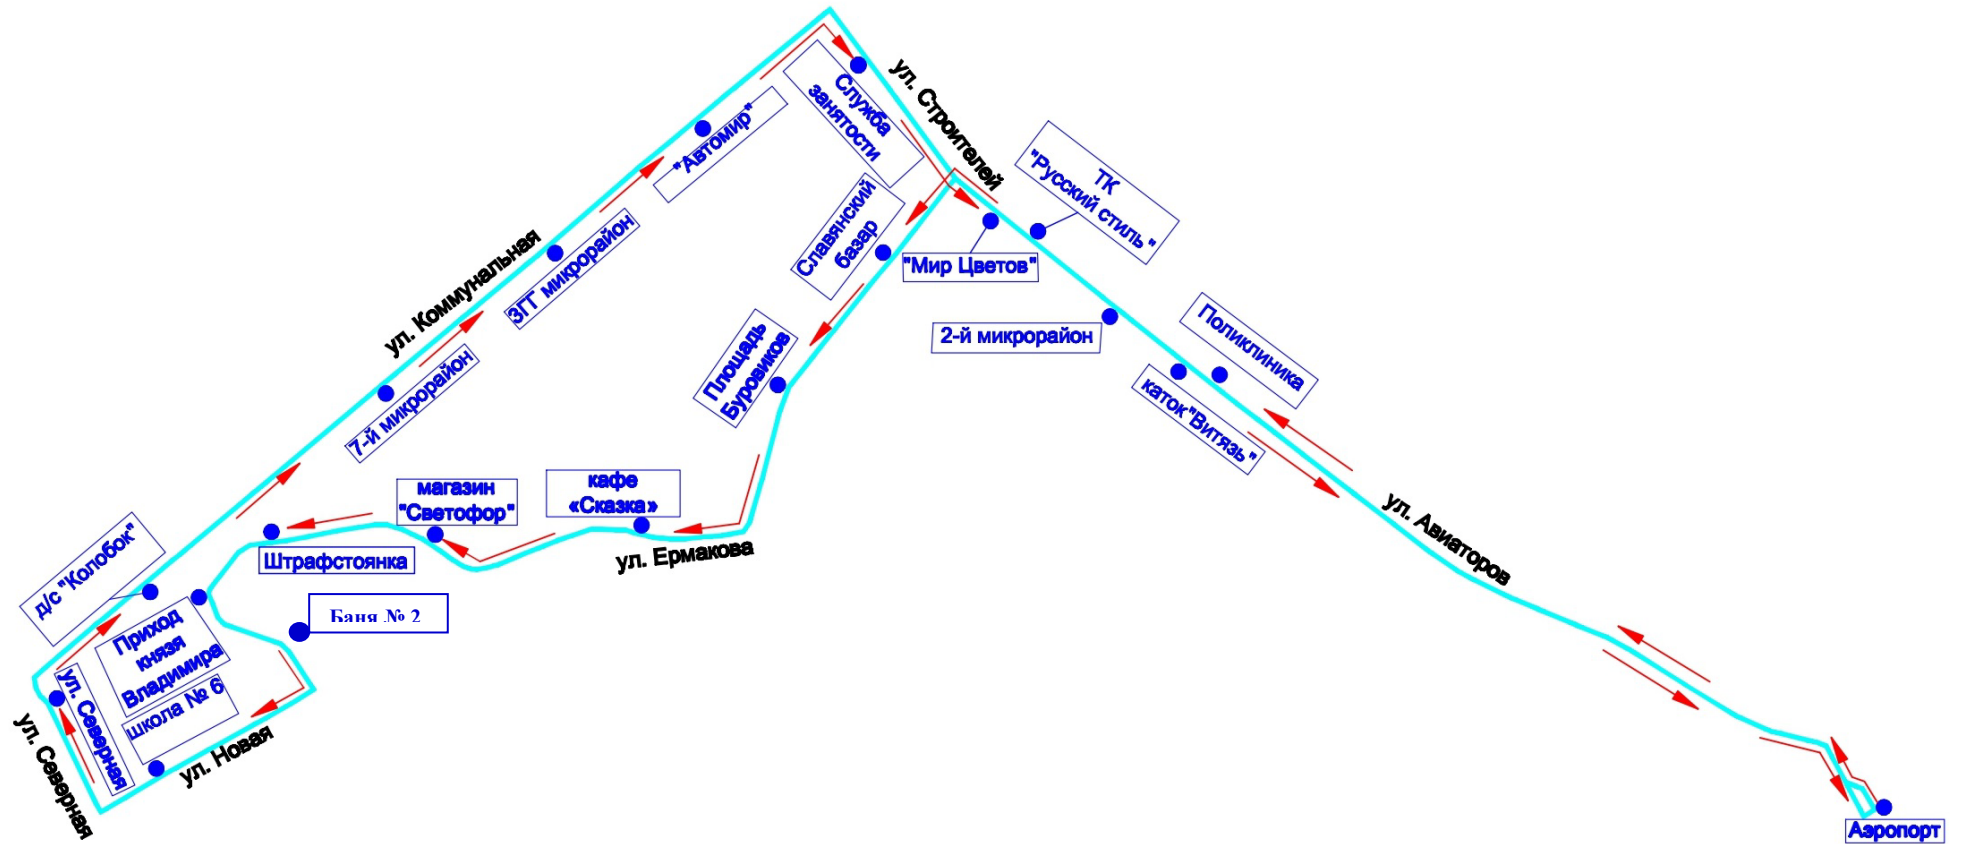

Мэр городского округа

В.М. Харахорин

Приложение 1  
 УТВЕРЖДЕНЫ  
 постановлением Администрации  
 городского округа Стрежевой  
 от 20.10.2020 №672

**Наименования промежуточных остановочных пунктов и расписание движения муниципального маршрута № 1  
 «Поликлиника – микрорайон Новый – поликлиника»**

# Схема маршрута № 1 «Поликлиника – микрорайон Новый – поликлиника»

Приложение 2  
 УТВЕРЖДЕНЫ  
 постановлением Администрации  
 городского округа Стрежевой  
 от 20.10.2020 №672

**Наименования промежуточных остановочных пунктов и расписание движения муниципального маршрута № 2  
 «Д/с «Колобок» – поликлиника – ул. Новая, баня №2 – поликлиника»**

**Схема маршрута № 4 «Поликлиника – рынок «Славянский базар» – поликлиника»**