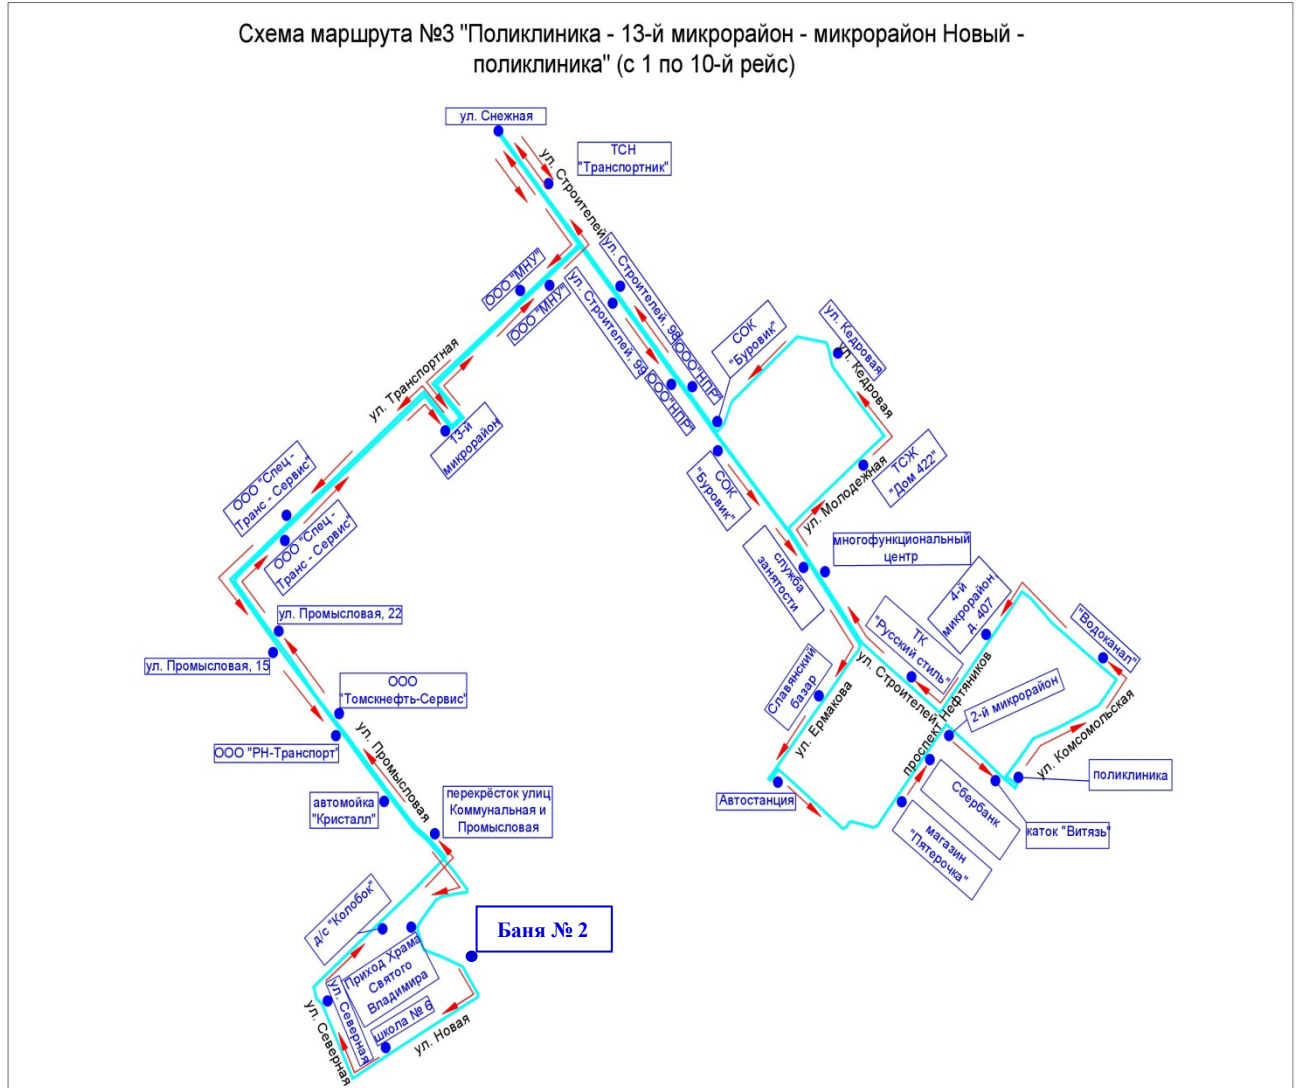

Славянский базар	7:16	8:16	9:16	10:16	12:36	13:36	14:51	15:51	17:31	18:31	1
Автостанция	7:17	8:17	9:17	10:17	12:37	13:37	14:52	15:52	17:32	18:32	1
Магазин «Пятёрочка»	7:19	8:19	9:19	10:19	12:39	13:39	14:54	15:54	17:34	18:34	1
Сбербанк	7:20	8:20	9:20	10:20	12:40	13:40	14:55	15:55	17:35	18:35	1
2 микрорайон	7:21	8:21	9:21	10:21	12:41	13:41	14:56	15:56	17:36	18:36	1
Каток «Витязь»	7:22	8:22	9:22	10:22	12:42	13:42	14:57	15:57	17:37	18:37	1
Поликлиника	7:23	8:23	9:23	10:23	12:43	13:43	14:58	15:58	17:38	18:38	1

Схема маршрута № 3 «Поликлиника – 13-й микрорайон – микрорайон Новый – поликлиника» (с 1-го по 10-й рейсы)