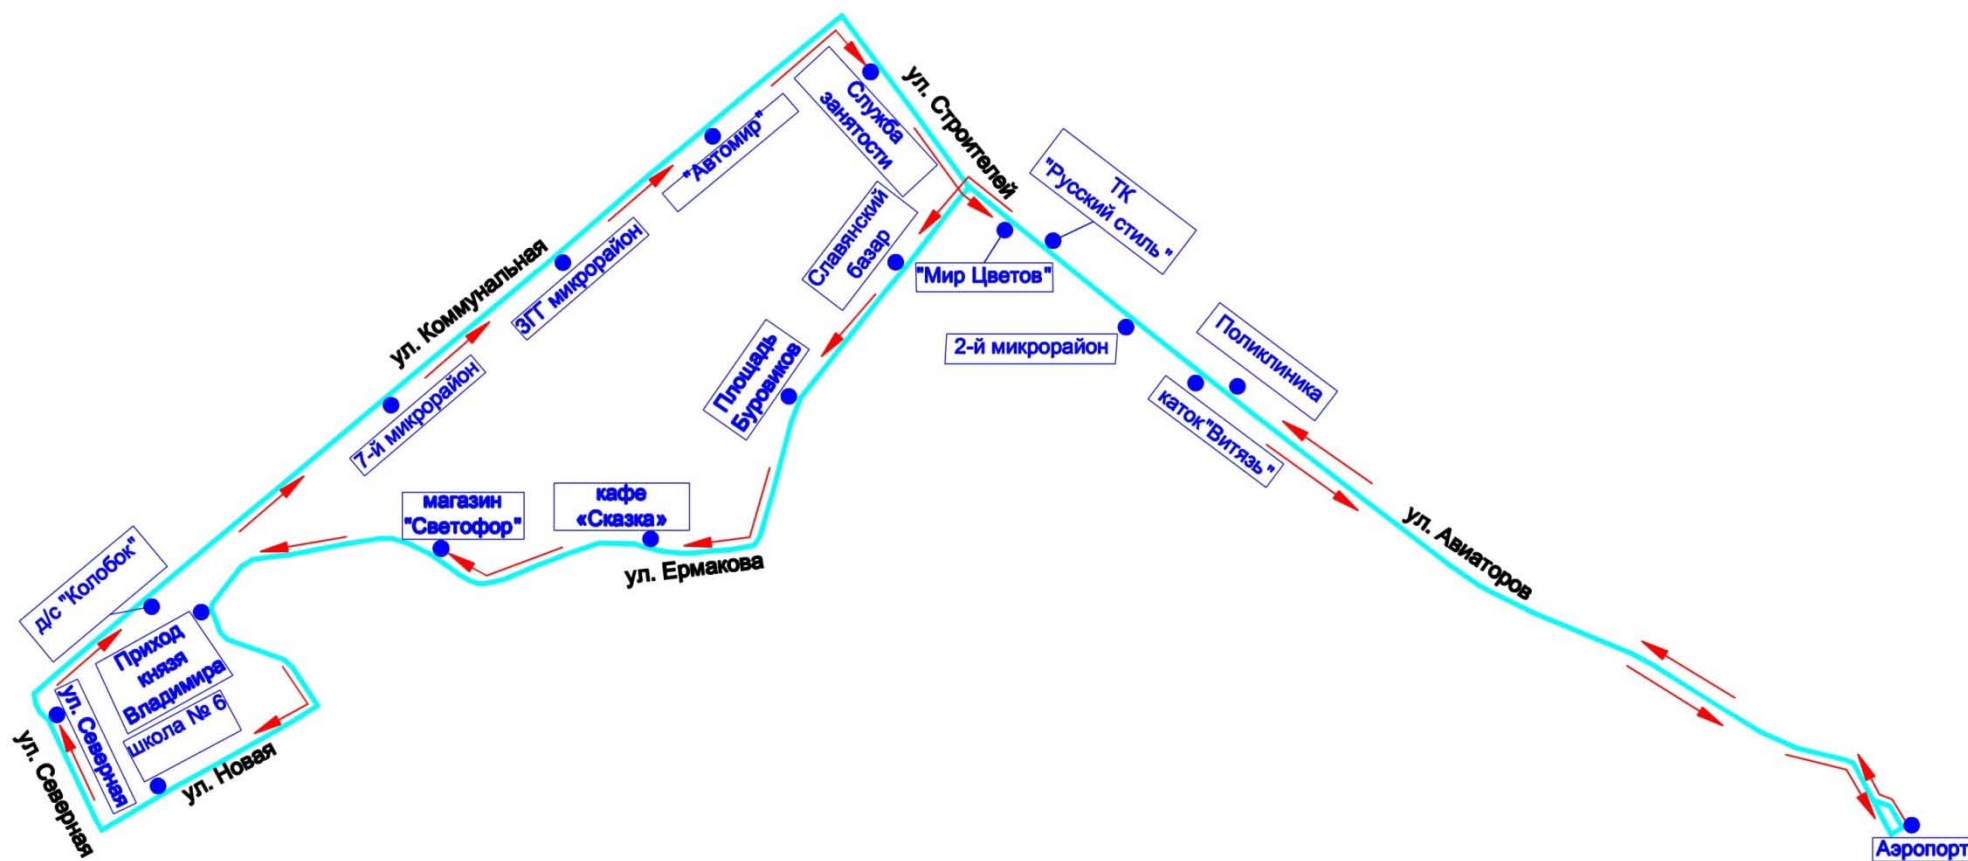

И.о. Мэра городского округа

В.В. Дениченко

Приложение 1
УТВЕРЖДЕНЫ
постановлением Администрации
городского округа Стрежевой
от 27.02.2020 № 112

**Наименования промежуточных остановочных пунктов и расписание движения муниципального маршрута №1
«Поликлиника – микрорайон Новый – поликлиника»**

Схема 1 – Маршрут № 1 «Поликлиника– микрорайон Новый – поликлиника»

Приложение 2
УТВЕРЖДЕНЫ
 постановлением Администрации
 городского округа Стрежевой
 от 27.02.2020 № 112

**Наименования промежуточных остановочных пунктов и расписание движения муниципального маршрута №2
 «Ул. Новая, баня №2 – поликлиника - ул. Новая, баня № 2»**

Схема 5 – Маршрут № 4 «Поликлиника – рынок «Славянский базар» - поликлиника»