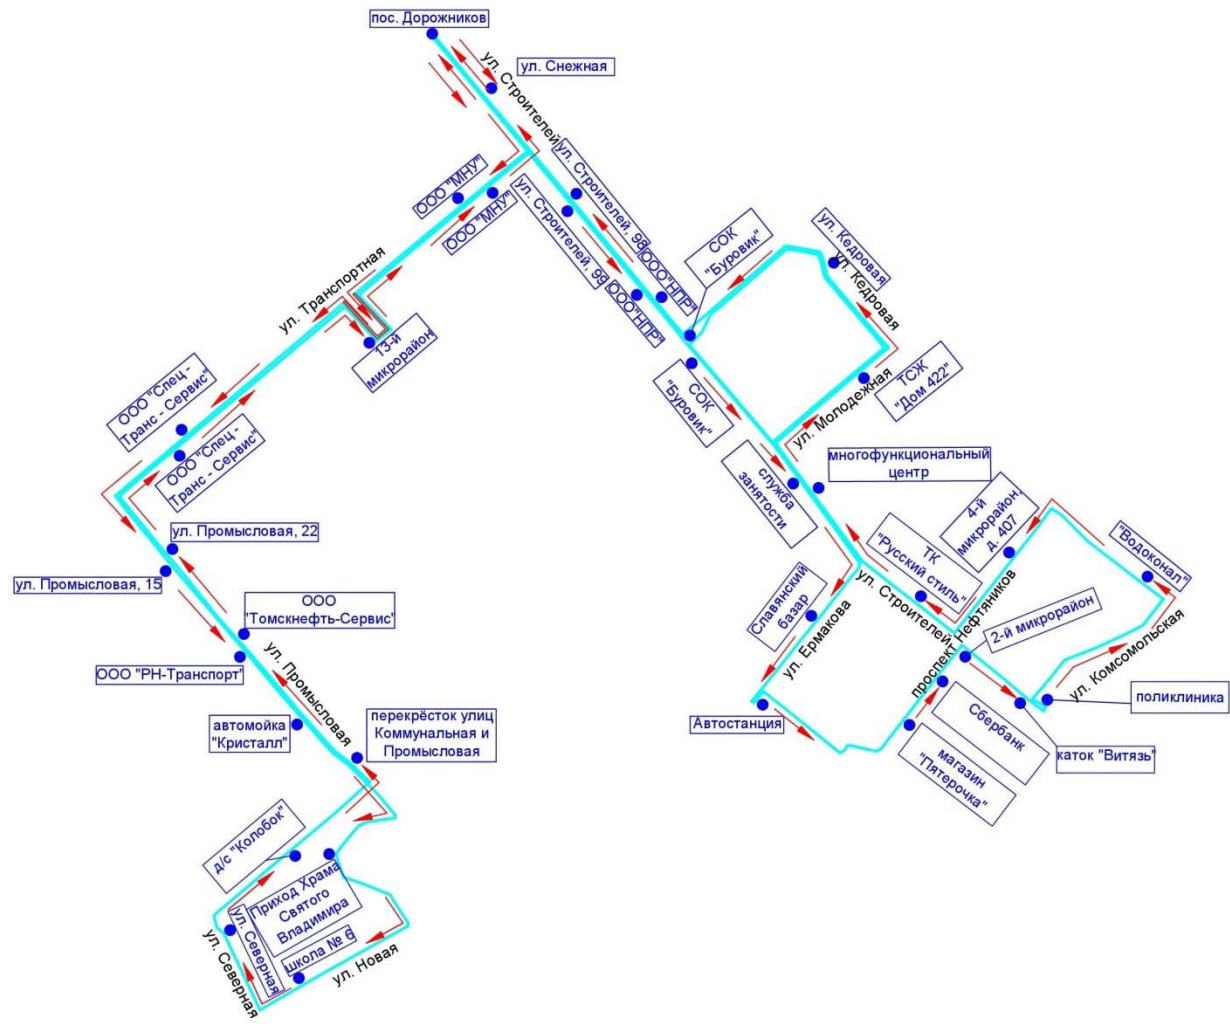

Схема маршрута № 3 «Поликлиника – 13-й микрорайон - микрорайон Новый - поликлиника» (с 1-го по 11-й рейсы)