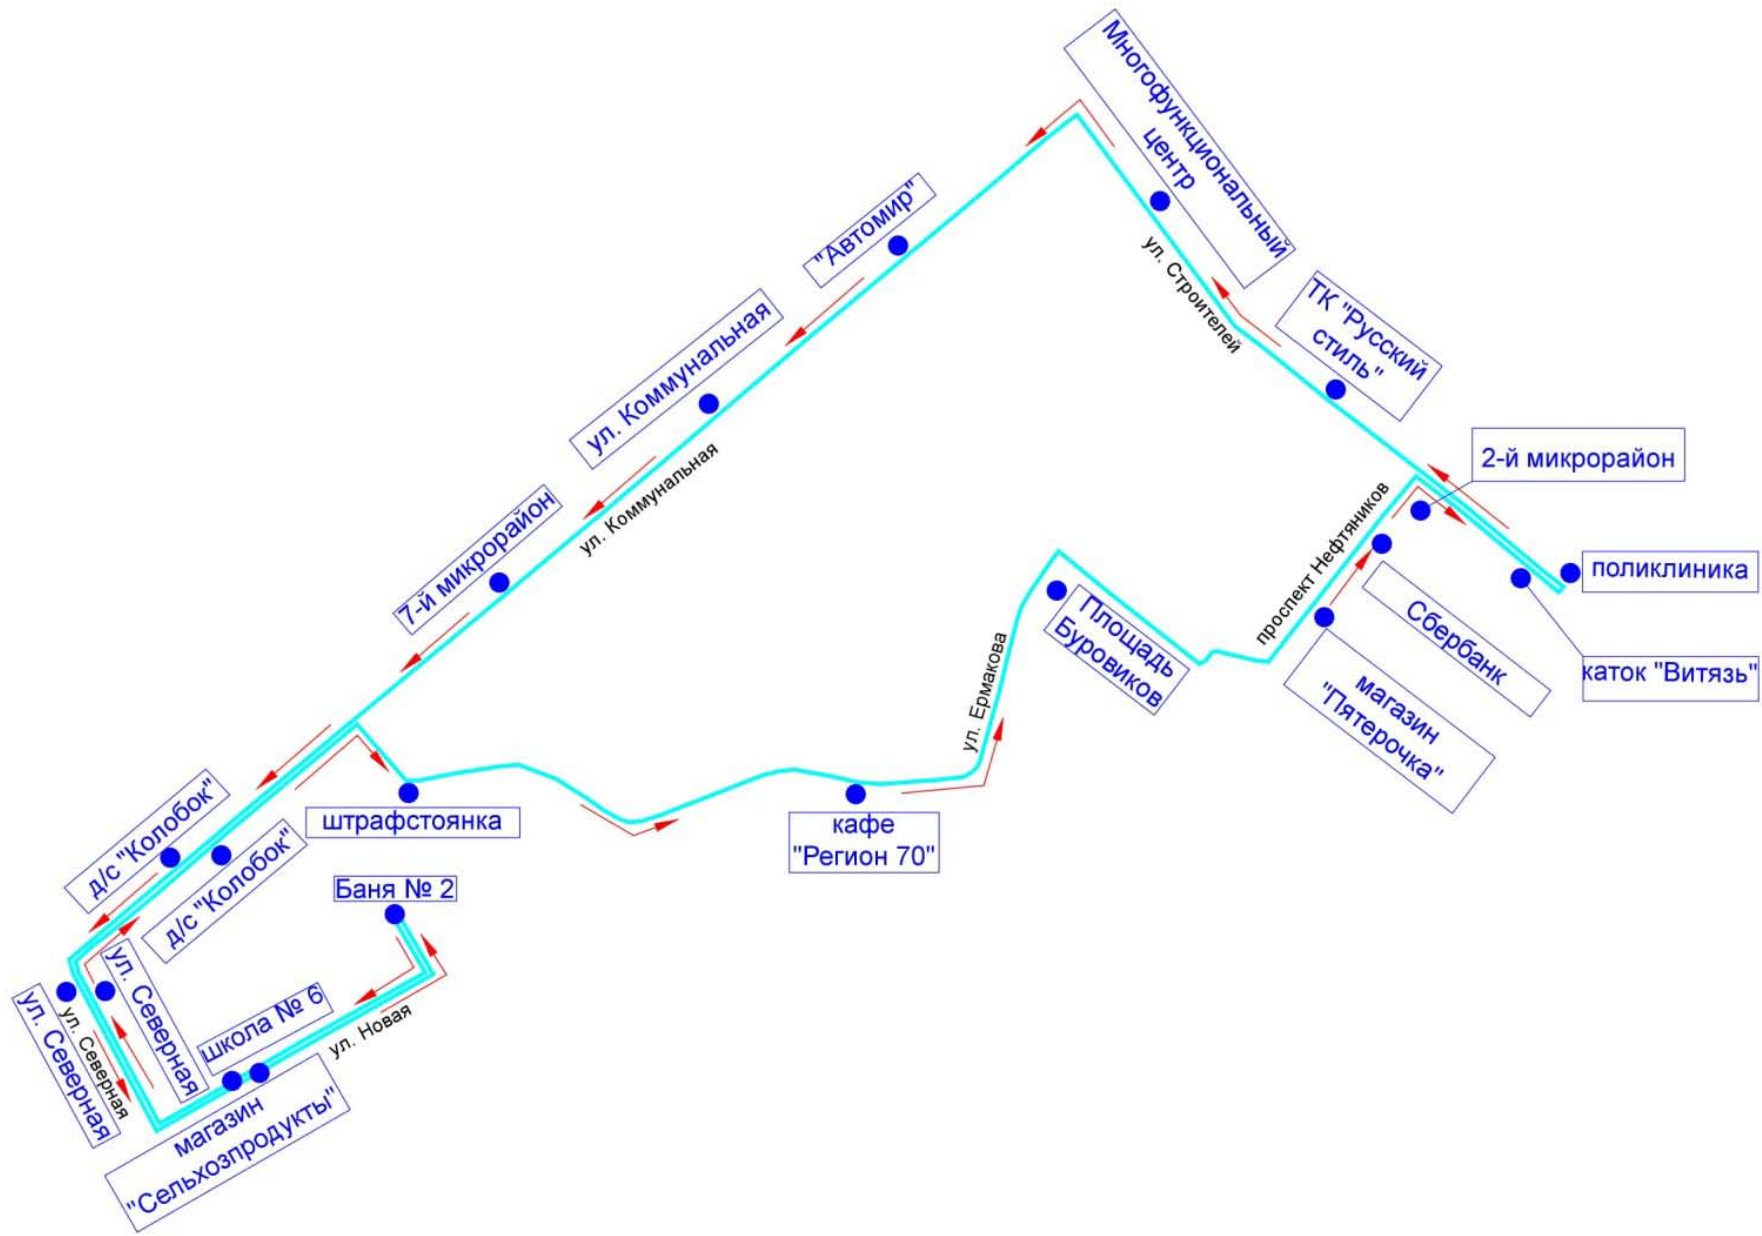

Схема маршрута № 2 «Ул. Новая, баня № 2 – поликлиника - ул. Новая, баня № 2»