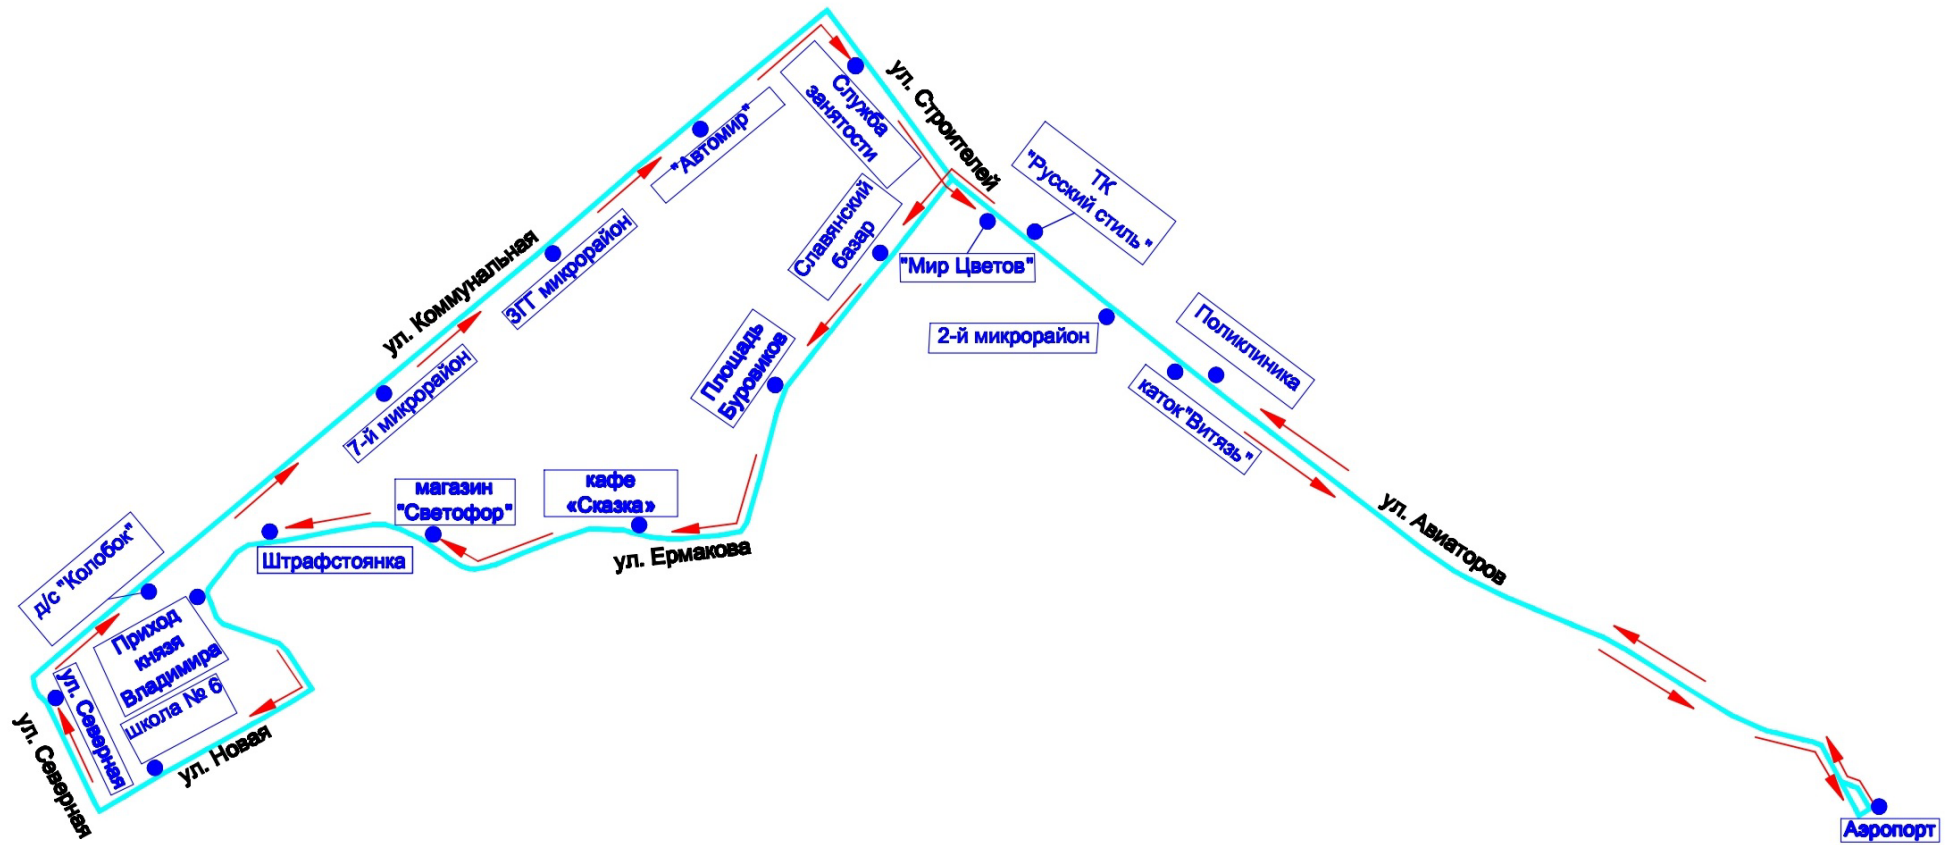

Схема маршрута № 1 «Поликлиника– микрорайон Новый – поликлиника»