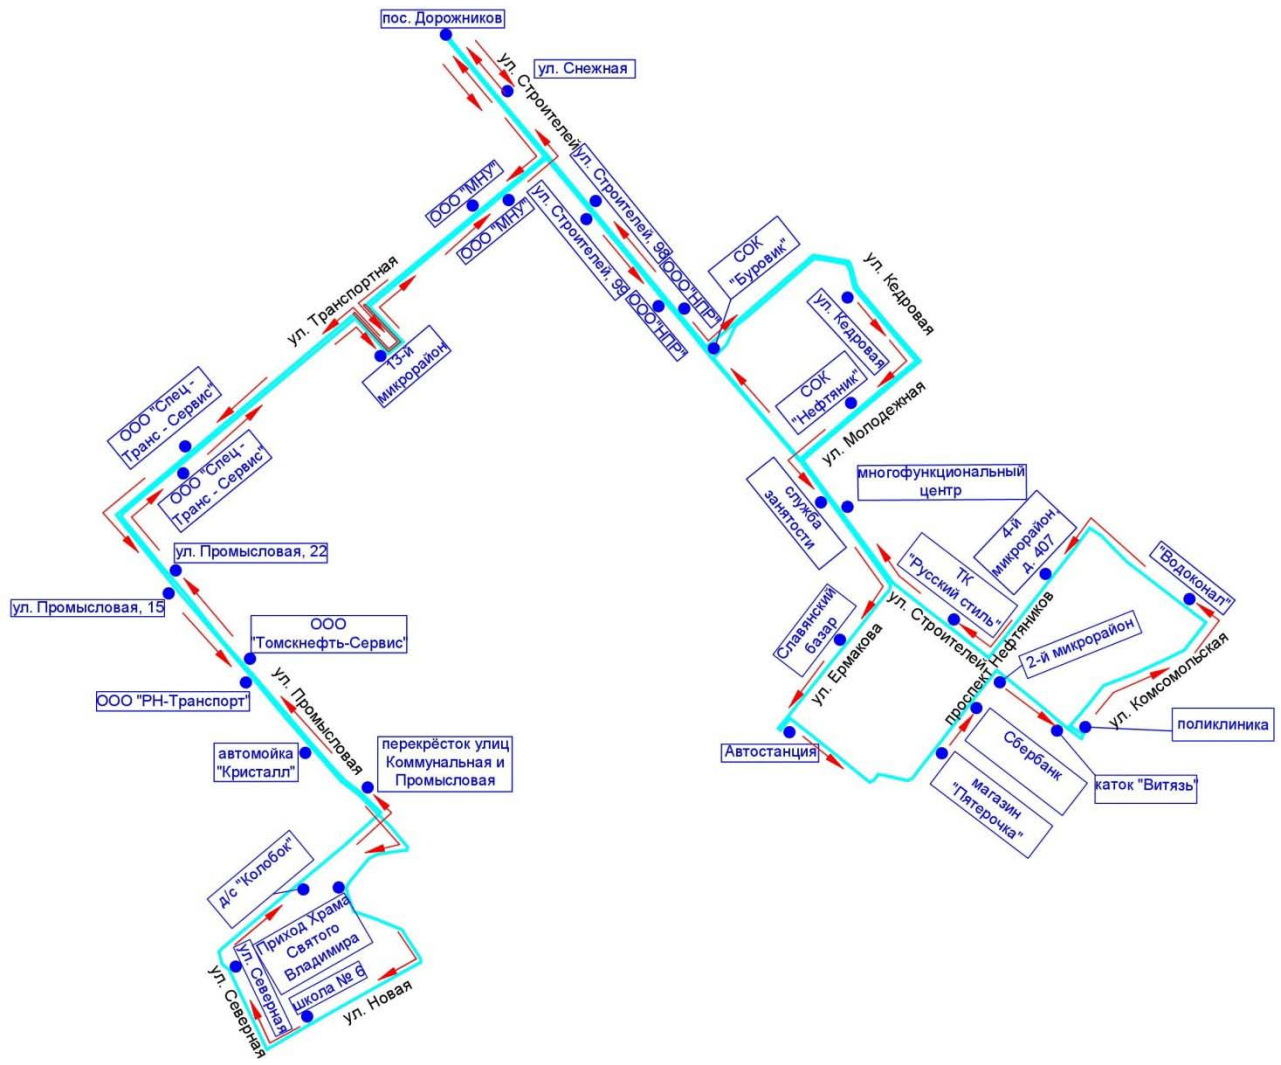

Схема маршрута № 3 «Поликлиника – 13-й микрорайон - микрорайон Новый - поликлиника» (12-й рейс)