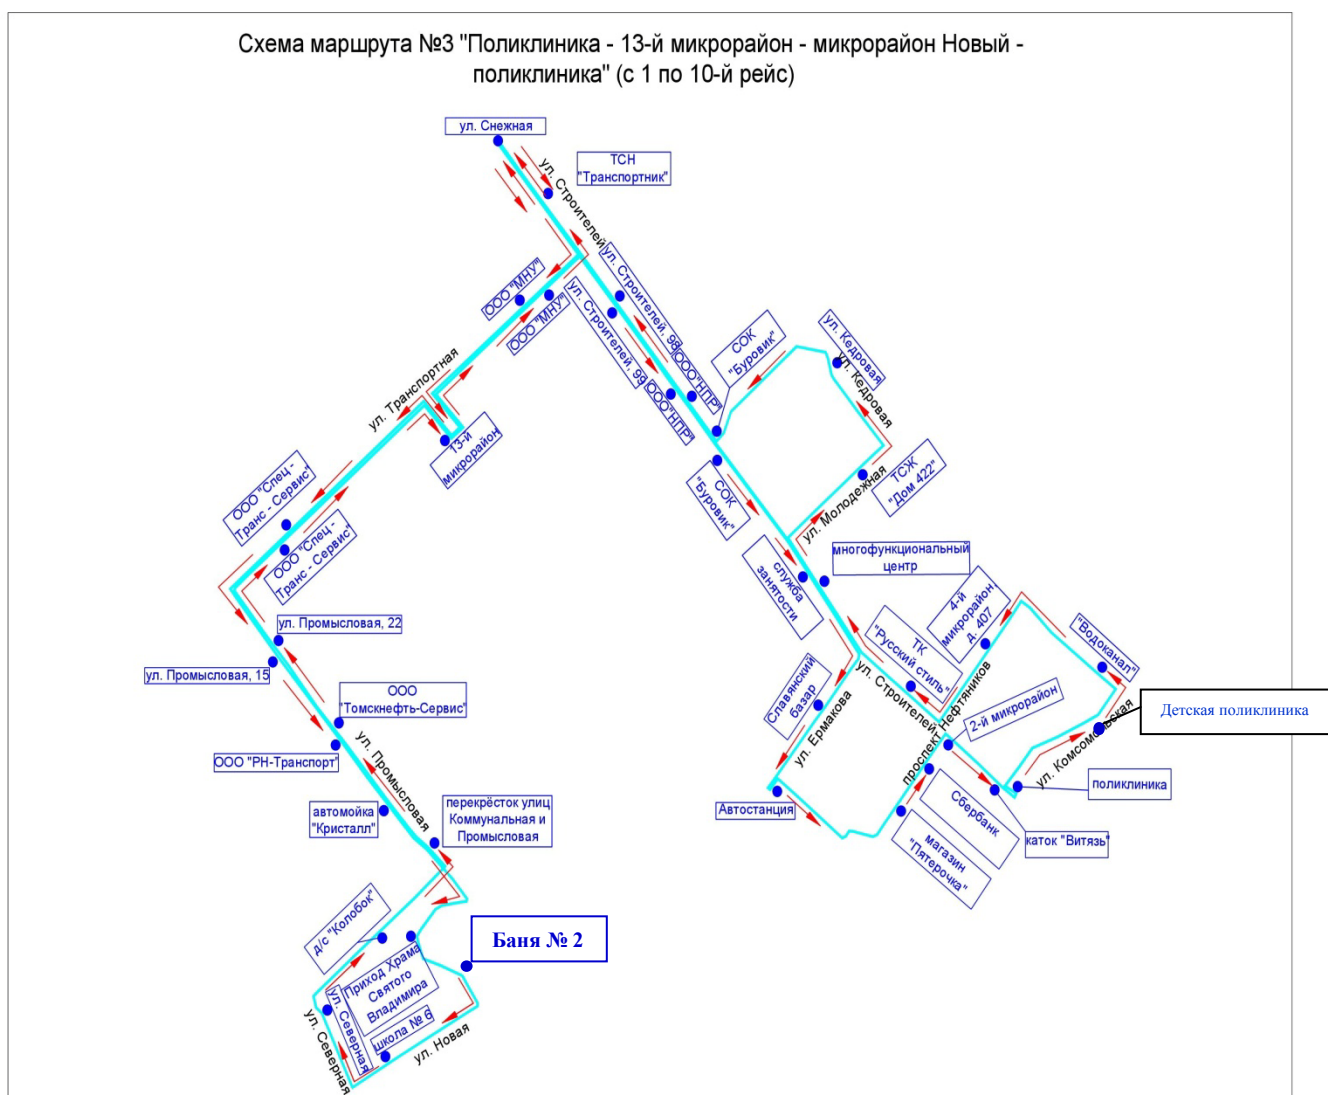

Мэр городского округа

В.В. Дениченко

Приложение 1
УТВЕРЖДЕНЫ
постановлением Администрации
городского округа Стрежевой
от 13.09.2024 № 640

**Наименования промежуточных остановочных пунктов
и расписание движения муниципального маршрута № 3
«Поликлиника – 13-й микрорайон – микрорайон Новый – поликлиника»**

Схема маршрута № 3 «Поликлиника – 13-й микрорайон – микрорайон Новый – поликлиника» (с 1-го по 10-й рейсы)

Приложение 2
УТВЕРЖДЕНЫ
 постановлением Администрации
 городского округа Стрежевой
 от 13.09.2024 № 640

Схема маршрута № 4 «Поликлиника – рынок «Славянский базар» – поликлиника»