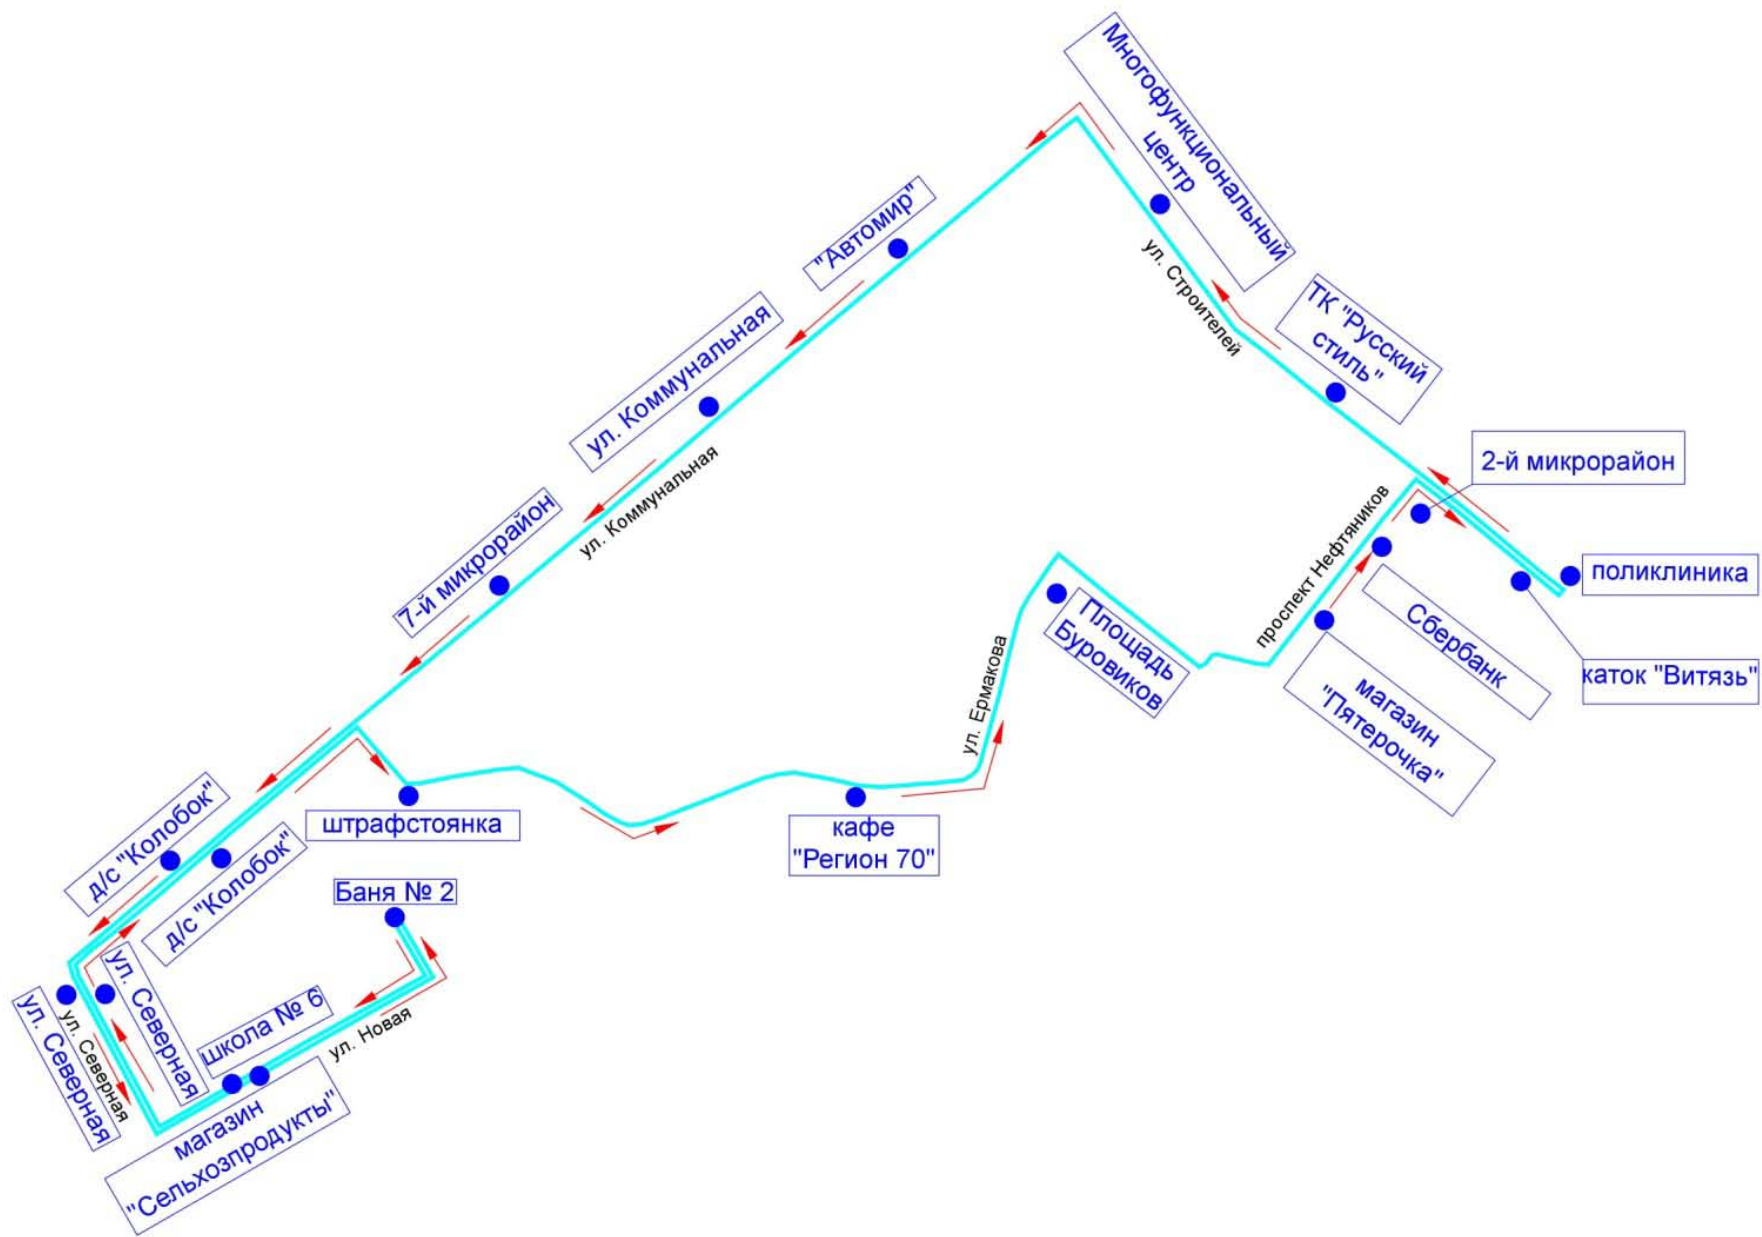

Схема маршрута № 2 «Ул. Новая, баня № 2 – поликлиника - ул. Новая, баня № 2»