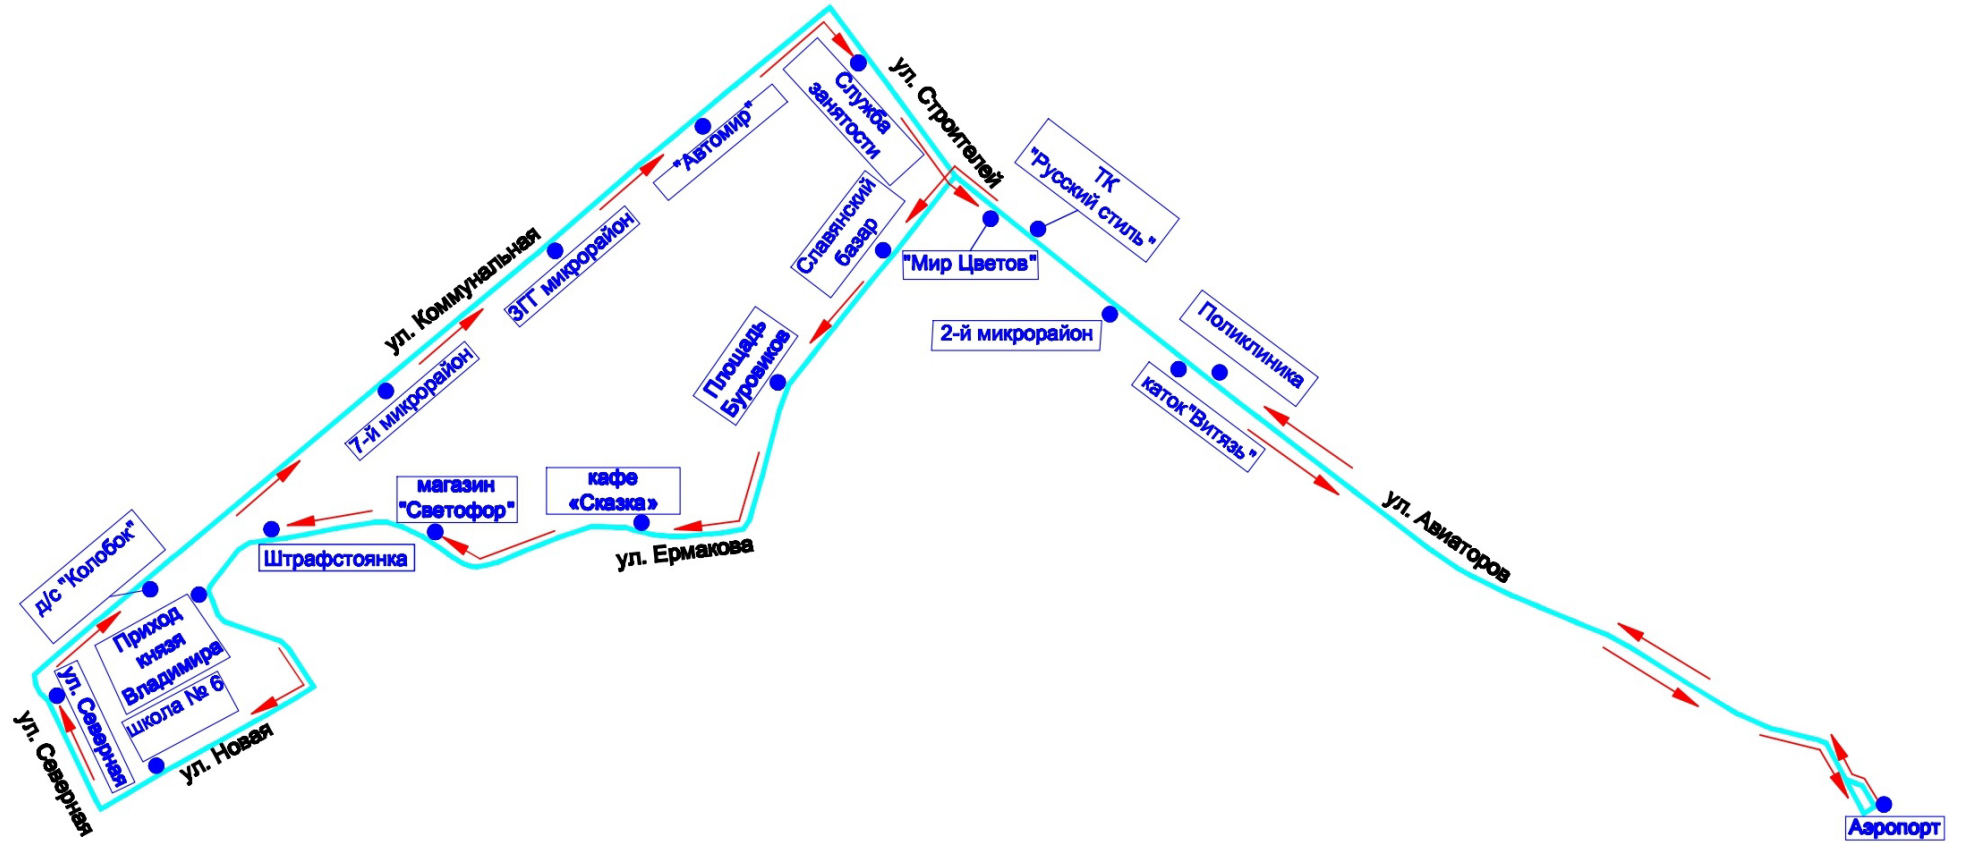

Мэр городского округа

В.М. Харахорин

Приложение 1
 УТВЕРЖДЕНЫ
 постановлением Администрации
 городского округа Стрежевой
 от 20.10.2020 №672

**Наименования промежуточных остановочных пунктов и расписание движения муниципального маршрута № 1
 «Поликлиника – микрорайон Новый – поликлиника»**

Схема маршрута № 1 «Поликлиника – микрорайон Новый – поликлиника»

Приложение 2
УТВЕРЖДЕНЫ

постановлением Администрации
городского округа Стрежевой
от 20.10.2020 №672

**Наименования промежуточных остановочных пунктов и расписание движения муниципального маршрута № 2
«Д/с «Колобок» - поликлиника - ул. Новая, баня № 2 – поликлиника»**