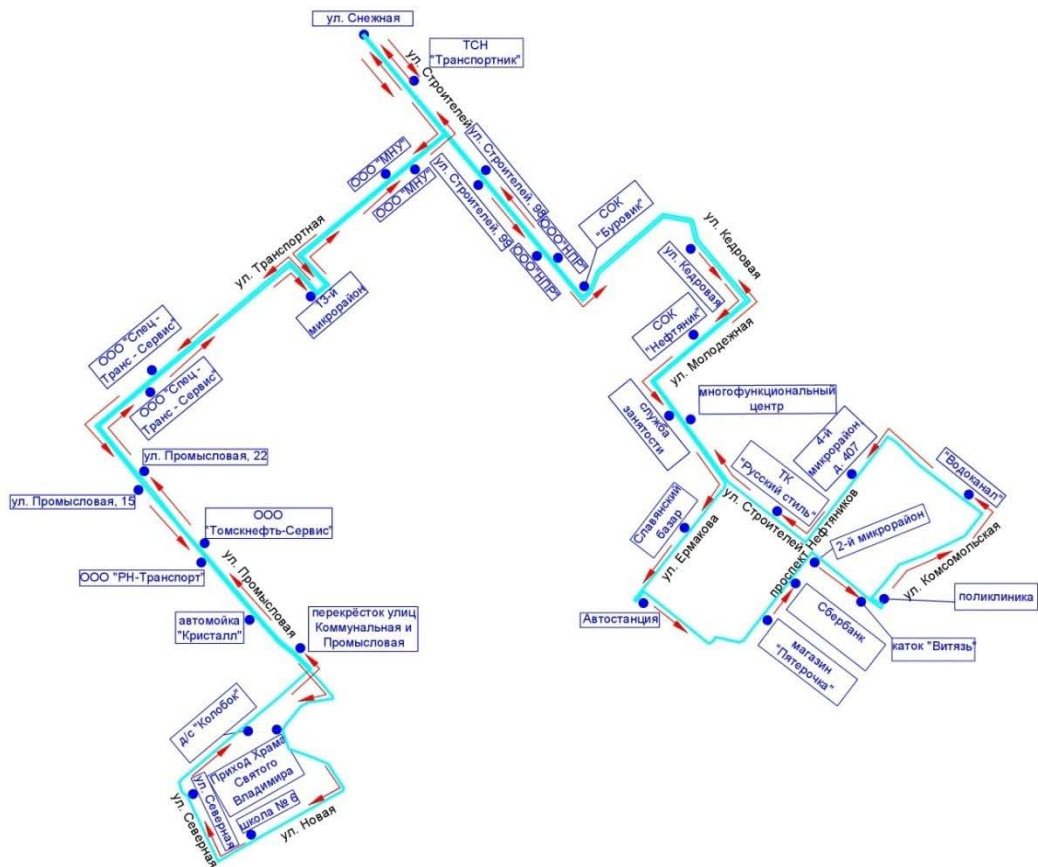

**Схема маршрута № 3 «Поликлиника – 13-й микрорайон - микрорайон Новый -
поликлиника» (с 1-го по 10-й рейсы)**

Схема маршрута №3 "Поликлиника - 13-й микрорайон - микрорайон Новый - поликлиника" (с 1 по 10-й рейс)

Схема маршрута № 3 «Поликлиника – 13-й микрорайон - микрорайон Новый - поликлиника» (11-й рейс)

Схема маршрута №3 "Поликлиника - 13-й микрорайон - микрорайон Новый - поликлиника" (11-й рейс)

Приложение 4
 УТВЕРЖДЕНЫ
 постановлением Администрации
 городского округа Стрежевой
 от 20.10.2020 №672