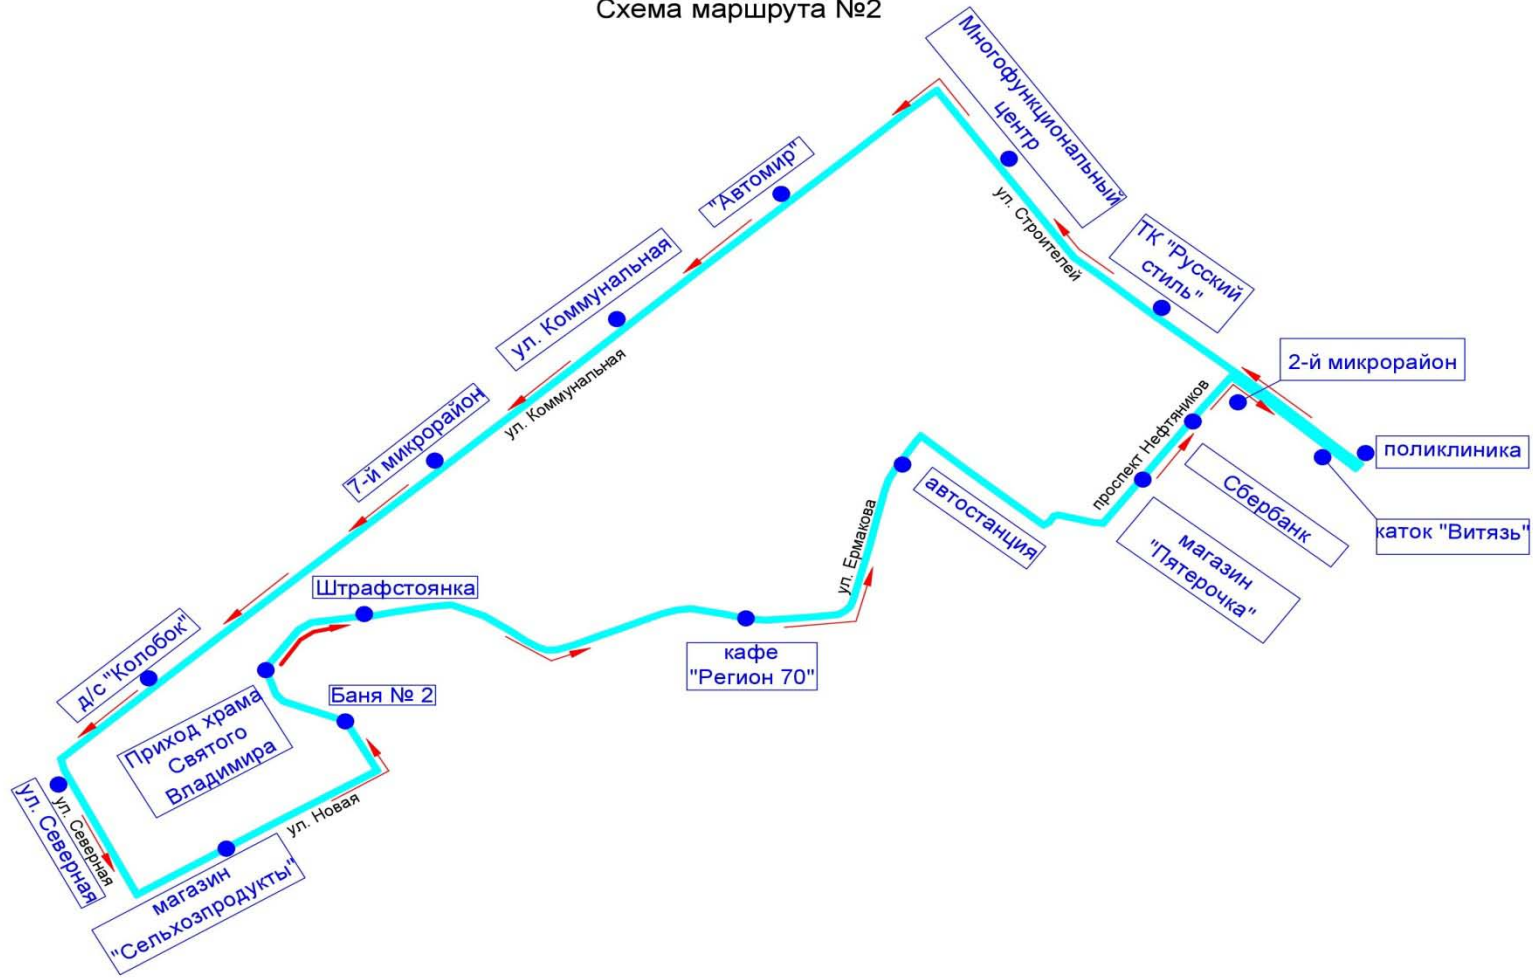

Схема маршрута № 2 «Д/с «Колобок» - поликлиника - ул. Новая, баня №2 – поликлиника»

Схема маршрута №2

Схема маршрута № 2 «Д/с «Колобок» - поликлиника - ул. Новая, баня № 2 – поликлиника» (5, 19 рейсы)

Схема маршрута №2