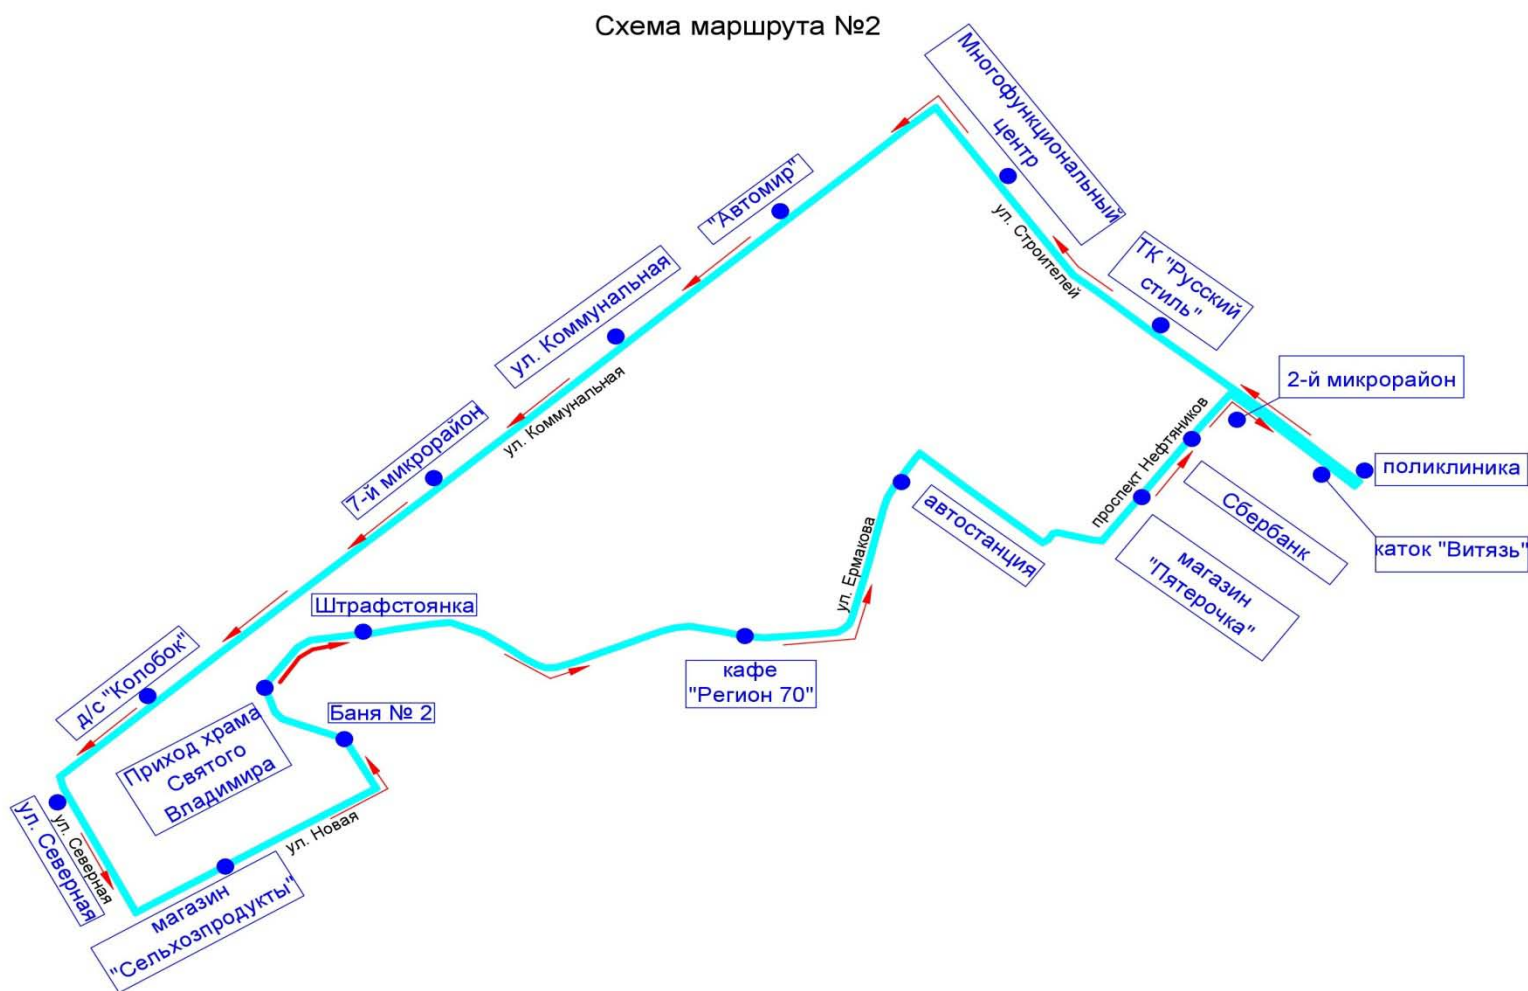

- наименования промежуточных остановочных пунктов и расписание движения муниципального маршрута № 2 «Д/с «Колобок» – поликлиника – ул. Новая, баня № 2 – поликлиника», утвержденные указанным постановлением, изложить в редакции согласно приложению 2 к настоящему постановлению;

Схема маршрута № 2 «Д/с «Колобок» – поликлиника – ул. Новая, баня №2 – поликлиника»

Схема маршрута № 2 «Д/с «Колобок» – поликлиника – ул. Новая, баня №2 – поликлиника» (5, 18 рейсы)

Схема маршрута №2

Приложение 3
УТВЕРЖДЕНЫ
постановлением Администрации
городского округа Стрежевой
от 10.10.2023 № 655