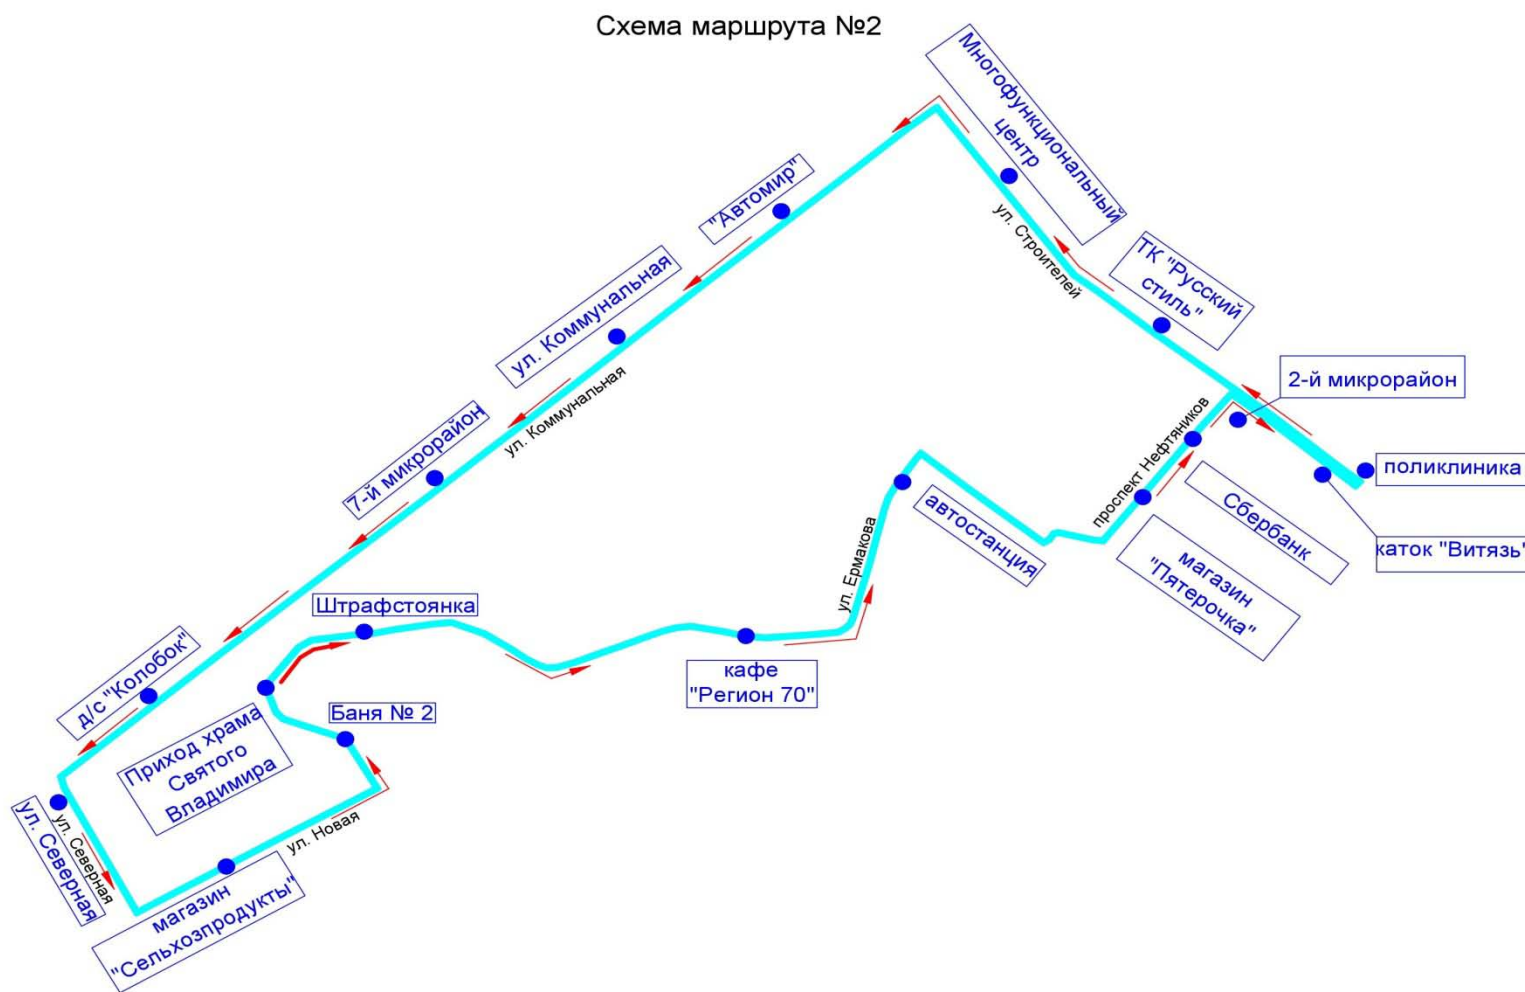

Схема маршрута № 2 «Д/с «Колобок» - поликлиника - ул. Новая, баня №2 – поликлиника»