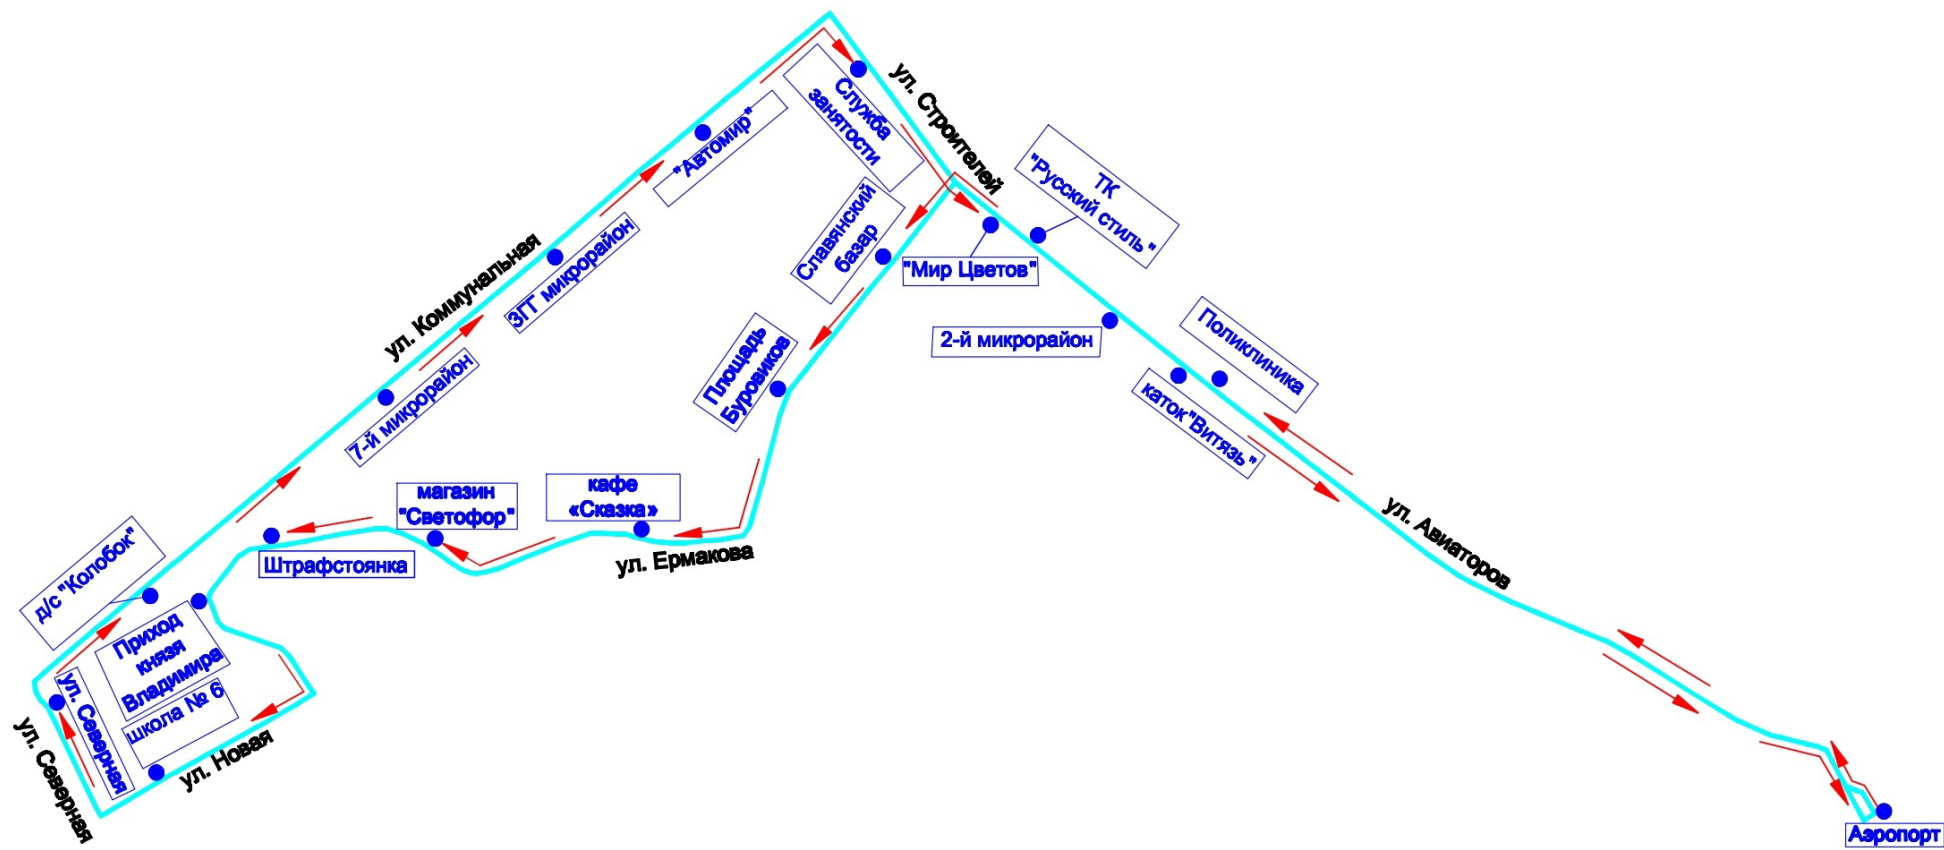

Мэр городского округа

В.М. Харахорин

Приложение 1
 УТВЕРЖДЕНЫ
 постановлением Администрации
 городского округа Стрежевой
 от 20.10.2020 №672

**Наименования промежуточных остановочных пунктов и расписание движения муниципального маршрута № 1
 «Поликлиника – микрорайон Новый – поликлиника»**

Схема маршрута № 1 «Поликлиника – микрорайон Новый – поликлиника»

Приложение 2
 УТВЕРЖДЕНЫ
 постановлением Администрации
 городского округа Стрежевой
 от 20.10.2020 №672

**Наименования промежуточных остановочных пунктов и расписание движения муниципального маршрута № 2
 «Д/с «Колобок» - поликлиника - ул. Новая, баня №2 – поликлиника»**

Схема маршрута № 4 «Поликлиника – рынок «Славянский базар» - поликлиника»