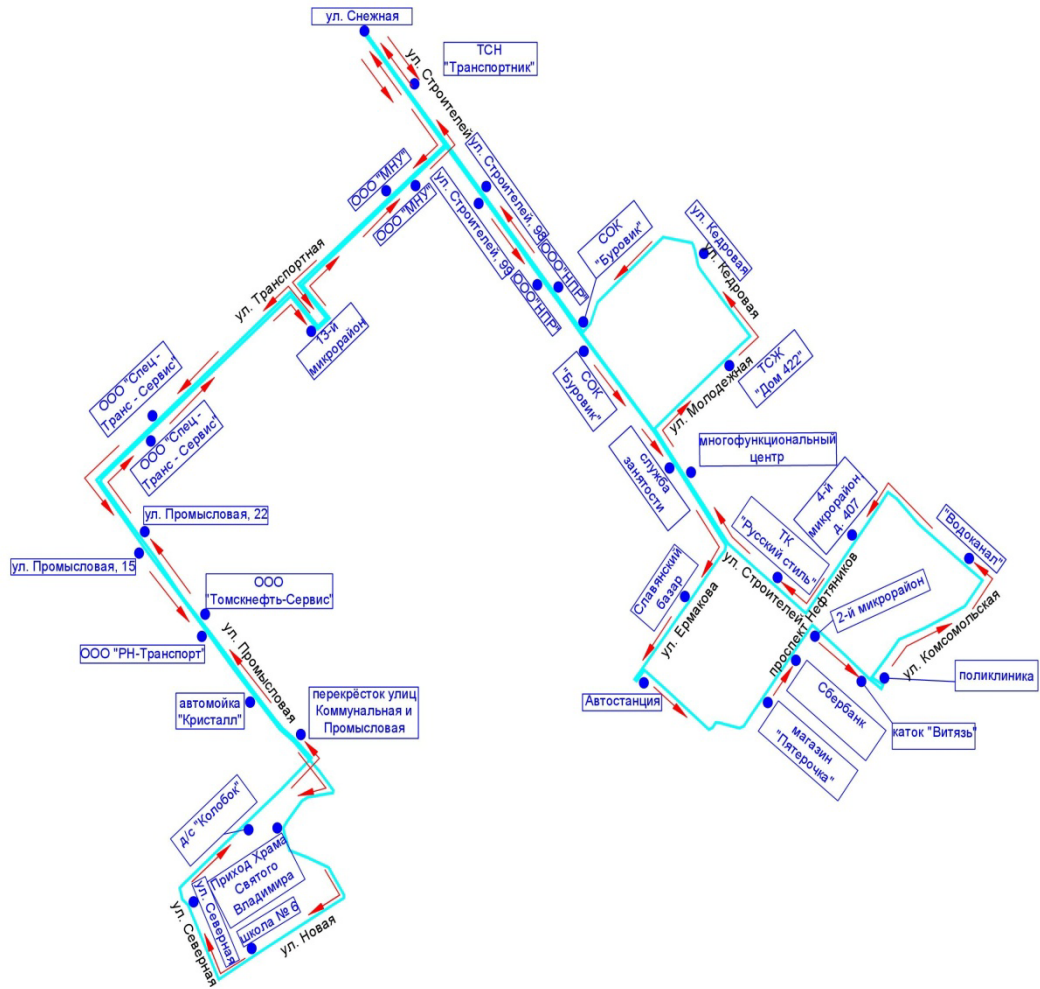

2. Утвердить наименования промежуточных остановочных пунктов и расписание движения муниципального маршрута № 2 «Д/с «Колобок» - поликлиника – ул. Новая, баня № 2 - поликлиника» согласно приложению 2 к настоящему постановлению.

**Схема маршрута № 3 «Поликлиника – 13-й микрорайон - микрорайон Новый -
поликлиника» (с 1-го по 10-й рейсы)**

Схема маршрута №3 "Поликлиника - 13-й микрорайон - микрорайон Новый - поликлиника" (с 1 по 10-й рейс)

Схема маршрута № 3 «Поликлиника – 13-й микрорайон - микрорайон Новый - поликлиника» (11-й рейс)

Приложение 4
 УТВЕРЖДЕНЫ
 постановлением Администрации
 городского округа Стрежевой
 от 20.10.2020 №672

**Наименования промежуточных остановочных пунктов и расписание движения муниципального маршрута №4
 «Поликлиника – рынок «Славянский базар» - поликлиника»**

Схема маршрута № 4 «Поликлиника – рынок «Славянский базар» - поликлиника»