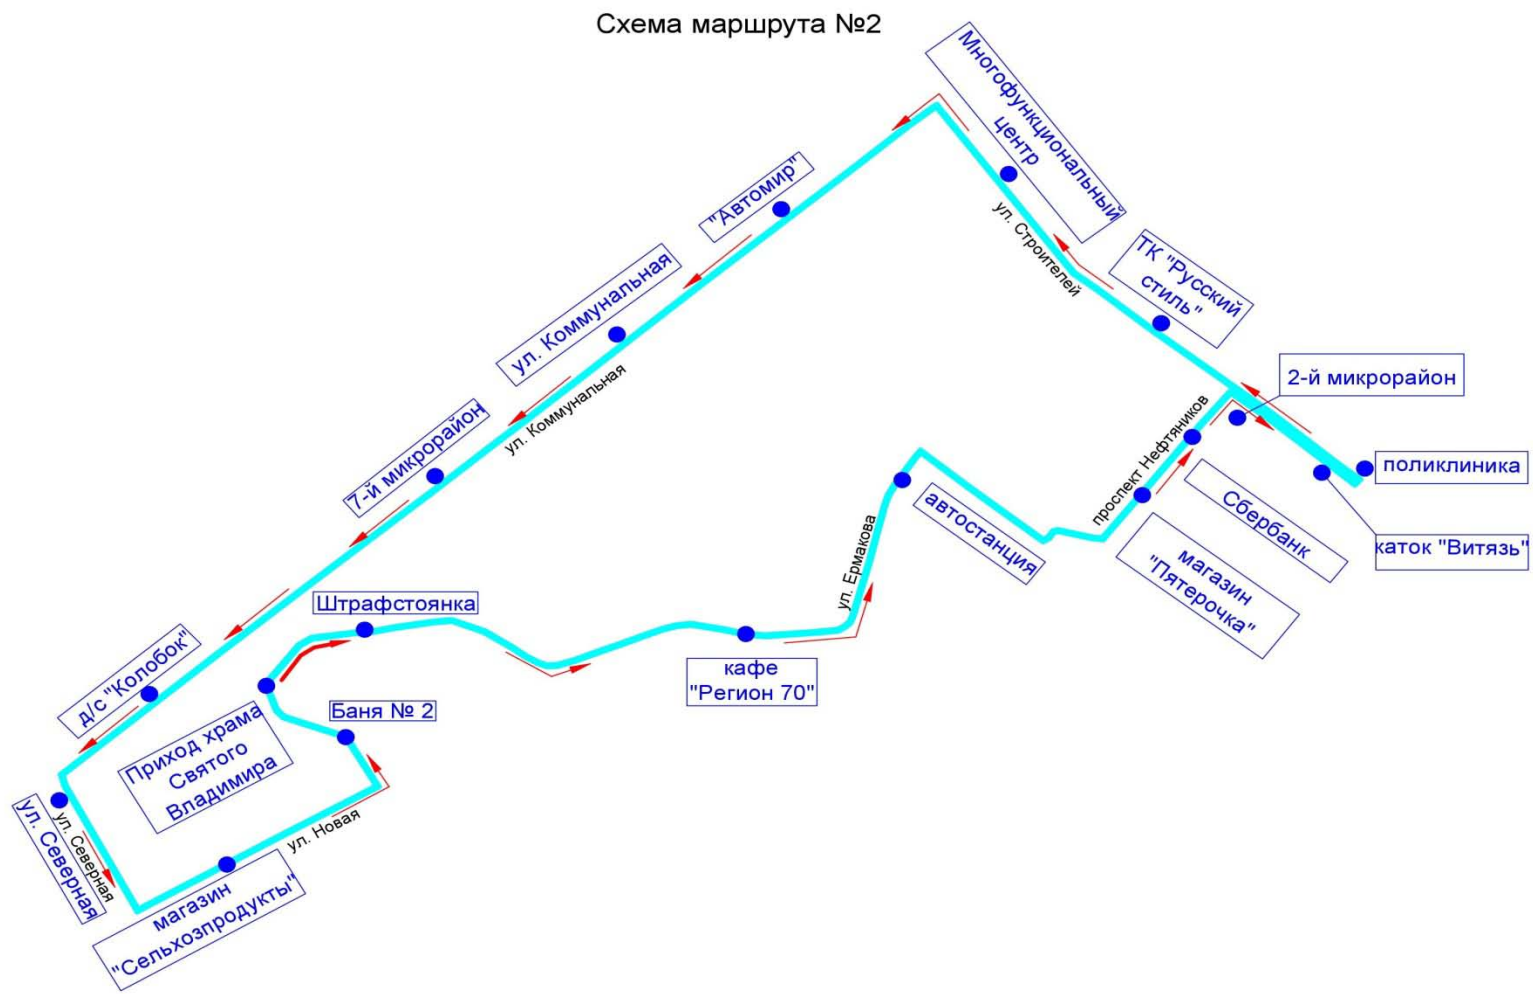

12:08

12:42

13:16

13:50

14:24

15:58

16:32

17:06

17:40

18:14

Схема маршрута № 2 «Д/с «Колобок» - поликлиника - ул. Новая, баня №2 – поликлиника»

**Наименования промежуточных остановочных пунктов
 и расписание движения муниципального маршрута № 3
 «Поликлиника – 13-й микрорайон - микрорайон Новый – поликлиника»**