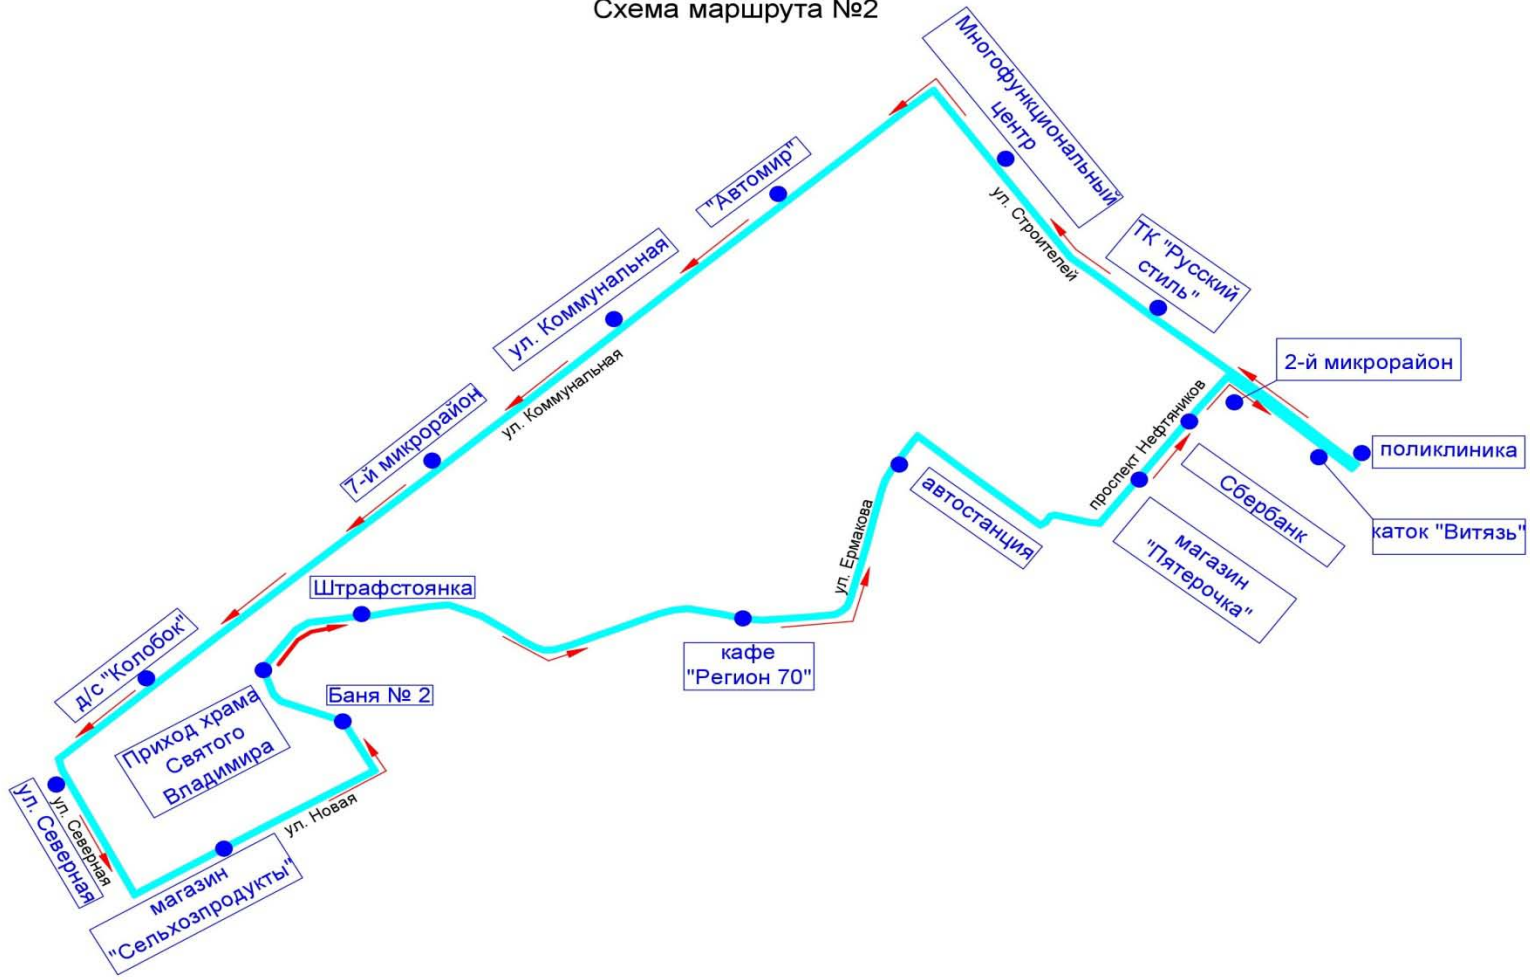

Схема маршрута № 2 «Д/с «Колобок» - поликлиника - ул. Новая, баня №2 – поликлиника»

Схема маршрута №2