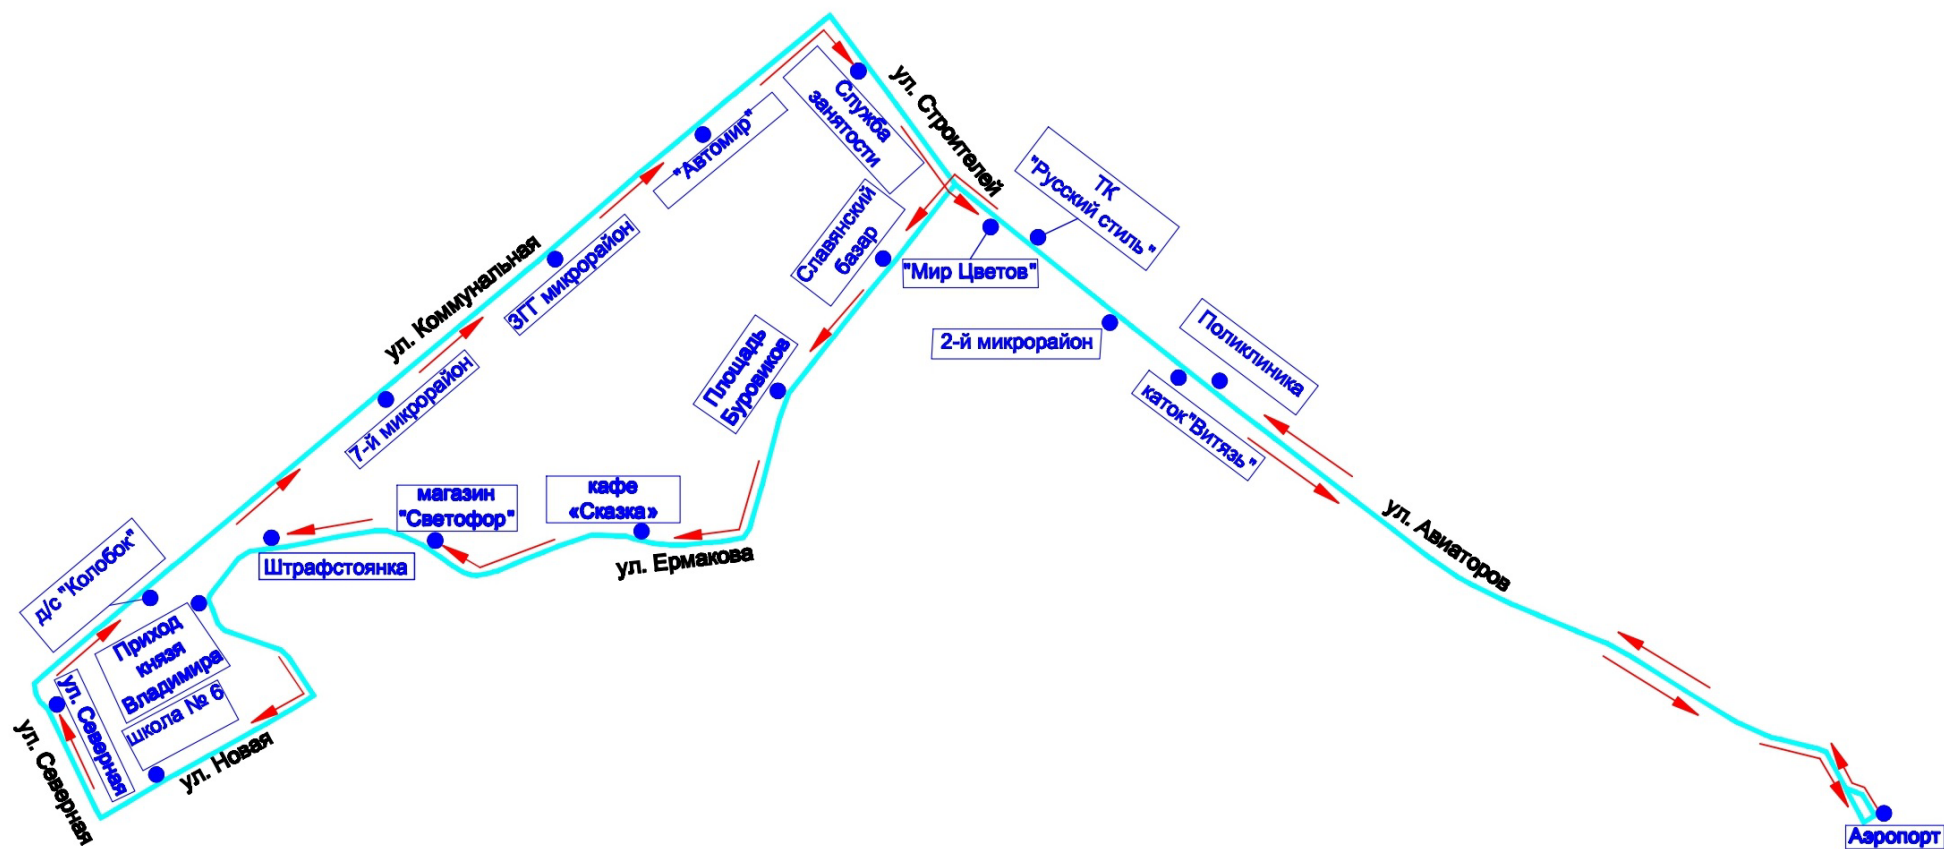

Мэр городского округа

В.М. Харахорин

Приложение 1  
 УТВЕРЖДЕНЫ  
 постановлением Администрации  
 городского округа Стрежевой  
 от 20.10.2020 №672

**Наименования промежуточных остановочных пунктов и расписание движения муниципального маршрута № 1  
 «Поликлиника – микрорайон Новый – поликлиника»**

# Схема маршрута № 1 «Поликлиника – микрорайон Новый – поликлиника»

Приложение 2  
 УТВЕРЖДЕНЫ  
 постановлением Администрации  
 городского округа Стрежевой  
 от 20.10.2020 №672

**Наименования промежуточных остановочных пунктов и расписание движения муниципального маршрута № 2  
 «Д/с «Колобок» - поликлиника - ул. Новая, баня №2 – поликлиника»**