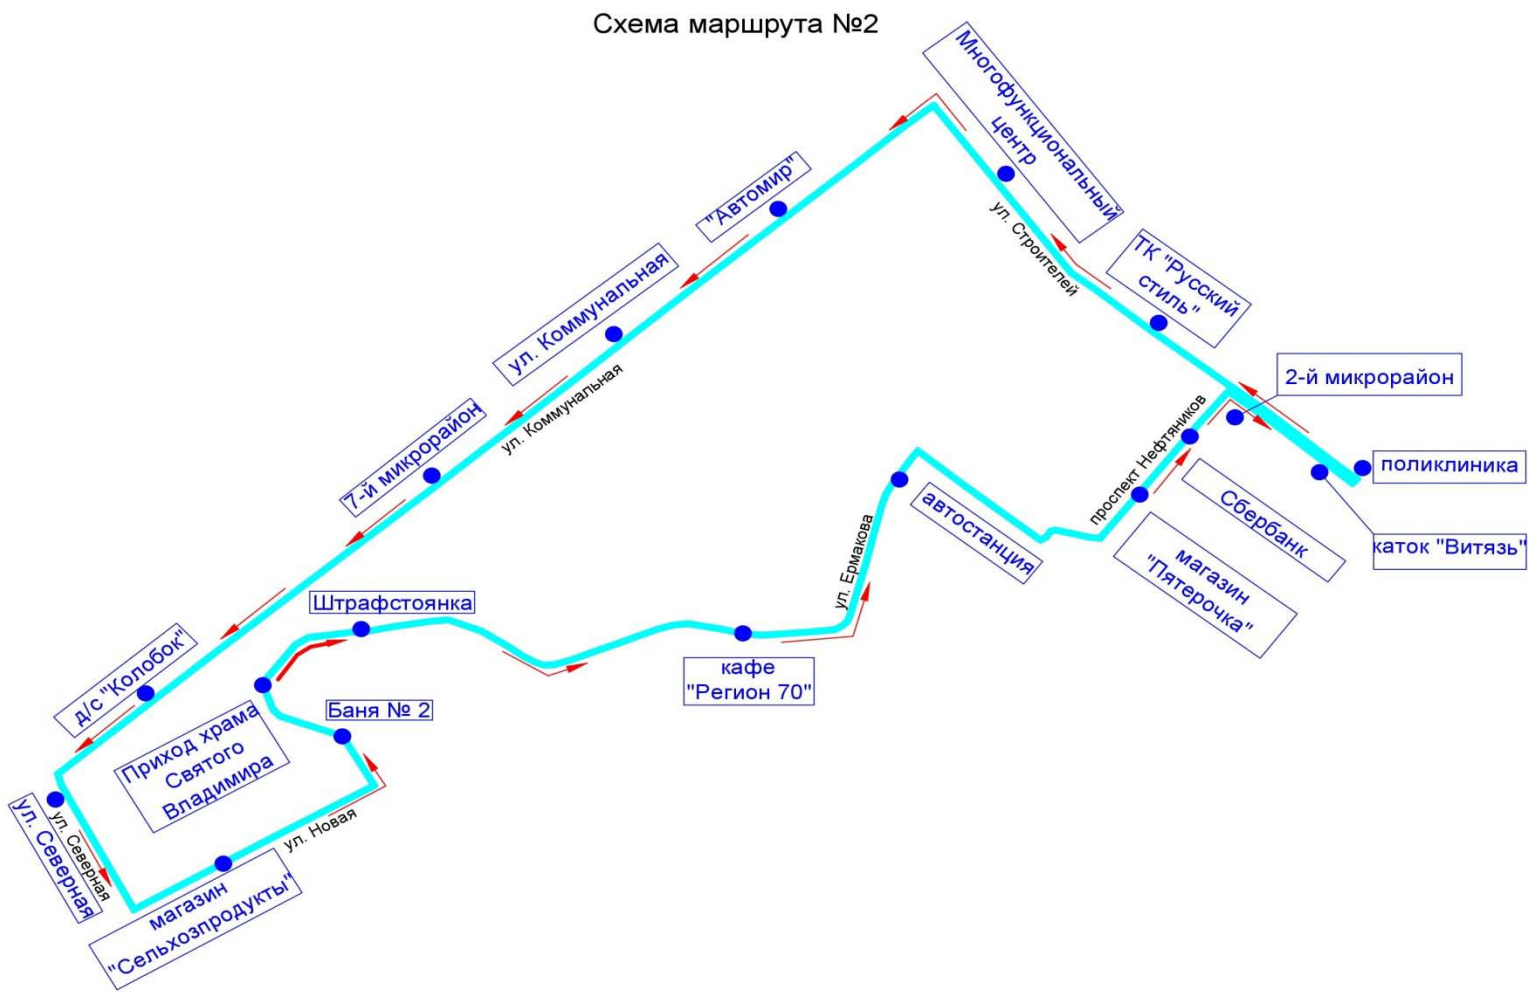

Схема маршрута № 2 «Д/с «Колобок» – поликлиника – ул. Новая, баня №2 – поликлиника»