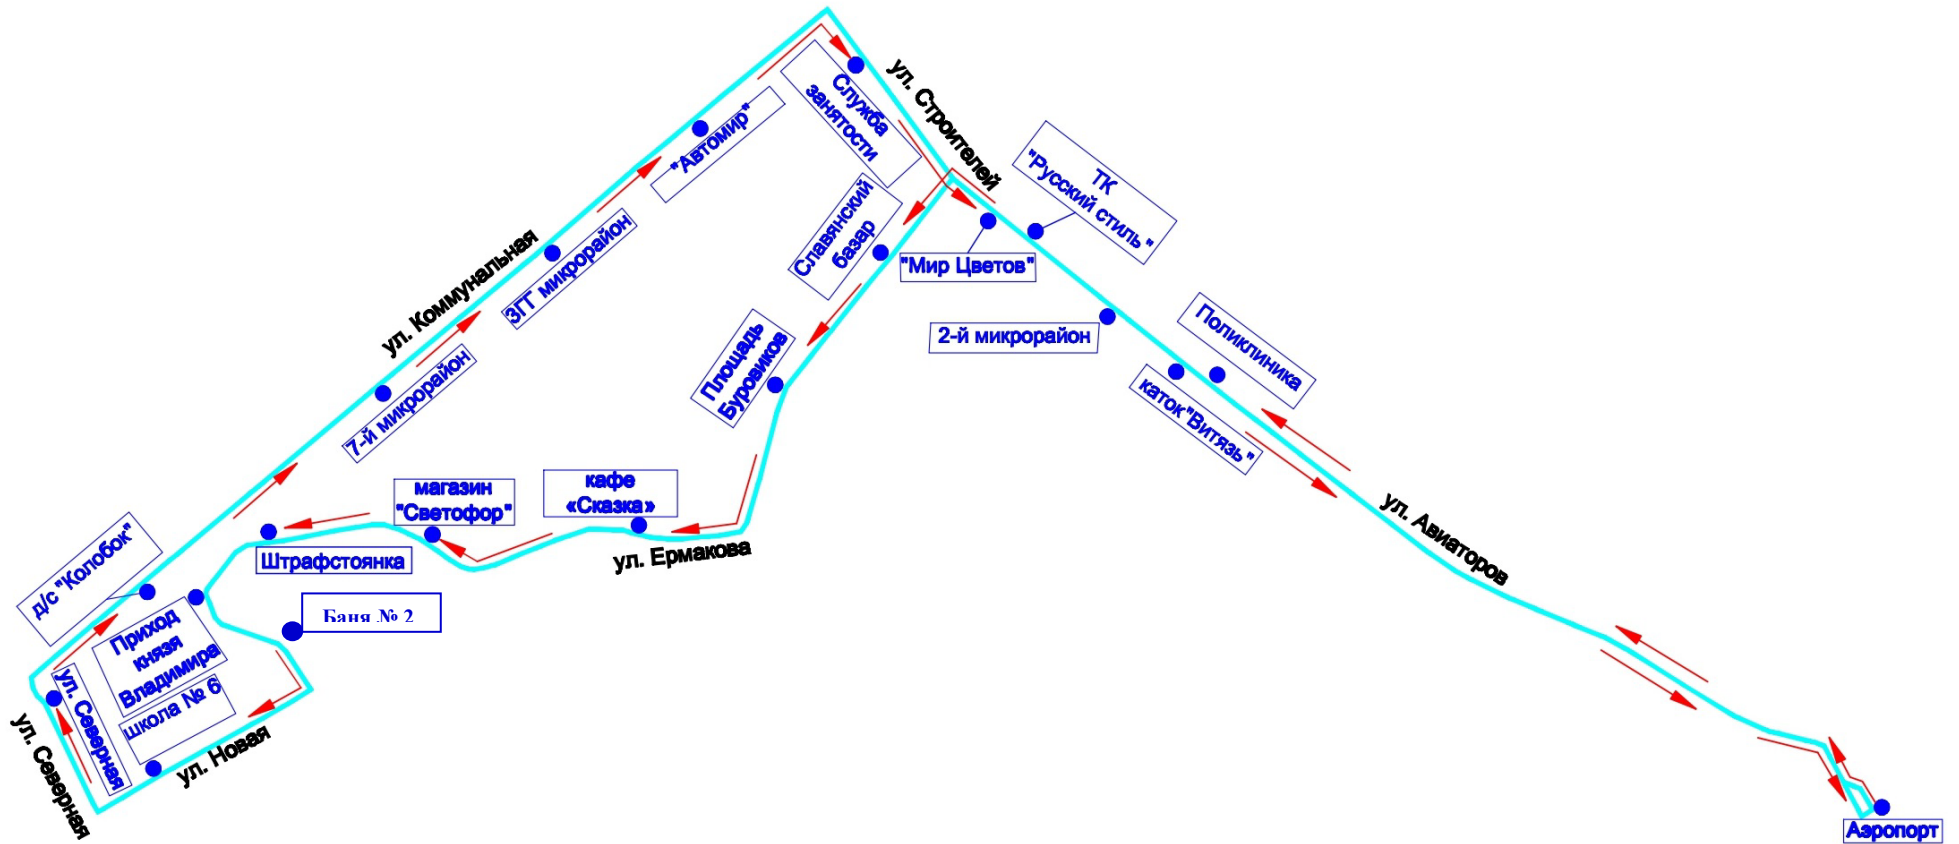

Схема маршрута № 1 «Поликлиника – микрорайон Новый – поликлиника»