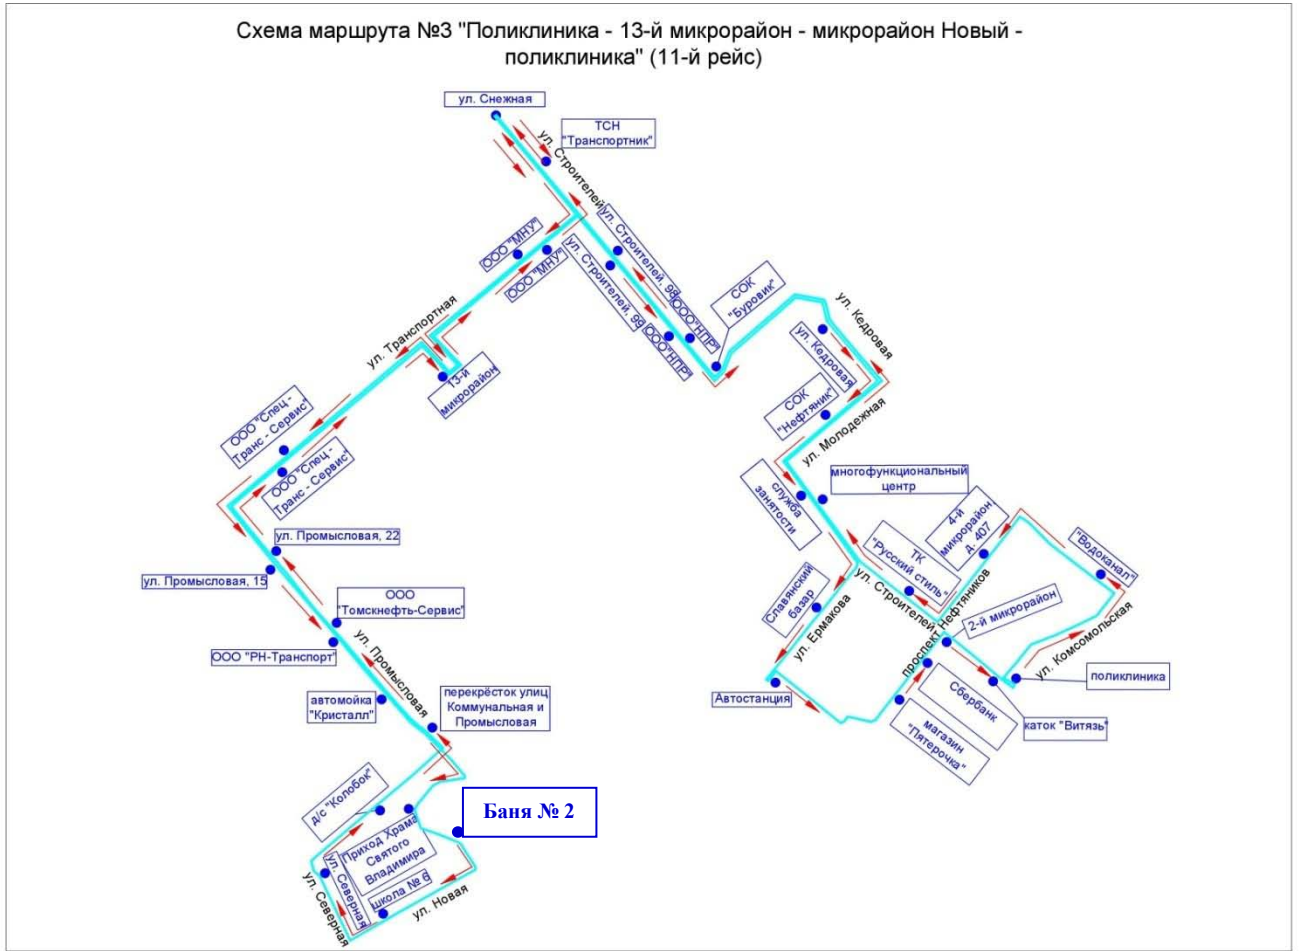

- наименования промежуточных остановочных пунктов и расписание движения муниципального маршрута № 2 «Д/с «Колобок» – поликлиника – ул. Новая, баня № 2 – поликлиника», утвержденные приложением 2 указанного постановления, изложить в редакции согласно приложению 2 к настоящему постановлению;

Схема маршрута № 3 «Поликлиника – 13-й микрорайон – микрорайон Новый – поликлиника» (с 1-го по 10-й рейсы)

Схема маршрута №3 "Поликлиника - 13-й микрорайон - микрорайон Новый - поликлиника" (с 1 по 10-й рейсы)

Схема маршрута № 3 «Поликлиника – 13-й микрорайон – микрорайон Новый – поликлиника» (11-й рейс)

Приложение 4
УТВЕРЖДЕНЫ
постановлением Администрации
городского округа Стрежевой
от 09.08.2023 № 536

**Наименования промежуточных остановочных пунктов и расписание движения муниципального маршрута №4
«Поликлиника – рынок «Славянский базар» – поликлиника»**