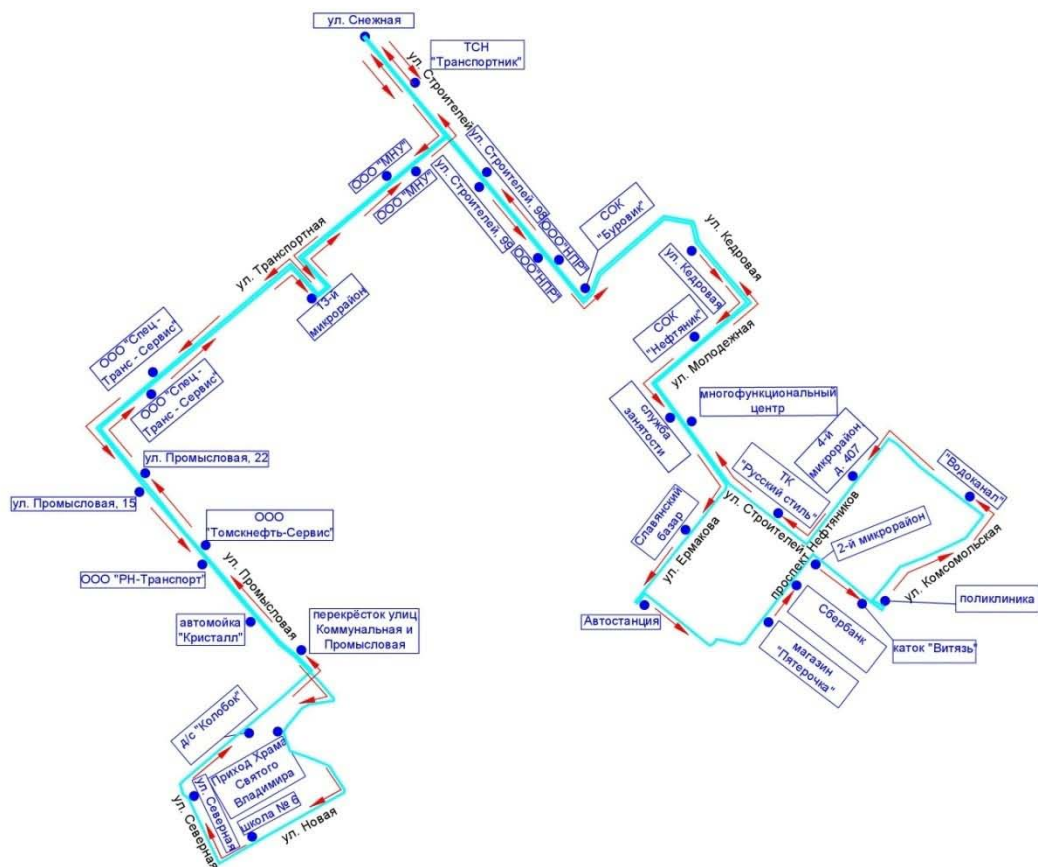

**Схема маршрута № 3 «Поликлиника – 13-й микрорайон - микрорайон Новый -
поликлиника» (с 1-го по 10-й рейсы)**

Схема маршрута №3 "Поликлиника - 13-й микрорайон - микрорайон Новый -
поликлиника" (с 1 по 10-й рейс)

Схема маршрута № 3 «Поликлиника – 13-й микрорайон - микрорайон Новый -
поликлиника» (11-й рейс)

Схема маршрута №3 "Поликлиника - 13-й микрорайон - микрорайон Новый - поликлиника" (11-й рейс)

Приложение 4
 УТВЕРЖДЕНЫ
 постановлением Администрации
 городского округа Стрежевой
 от 20.10.2020 №672