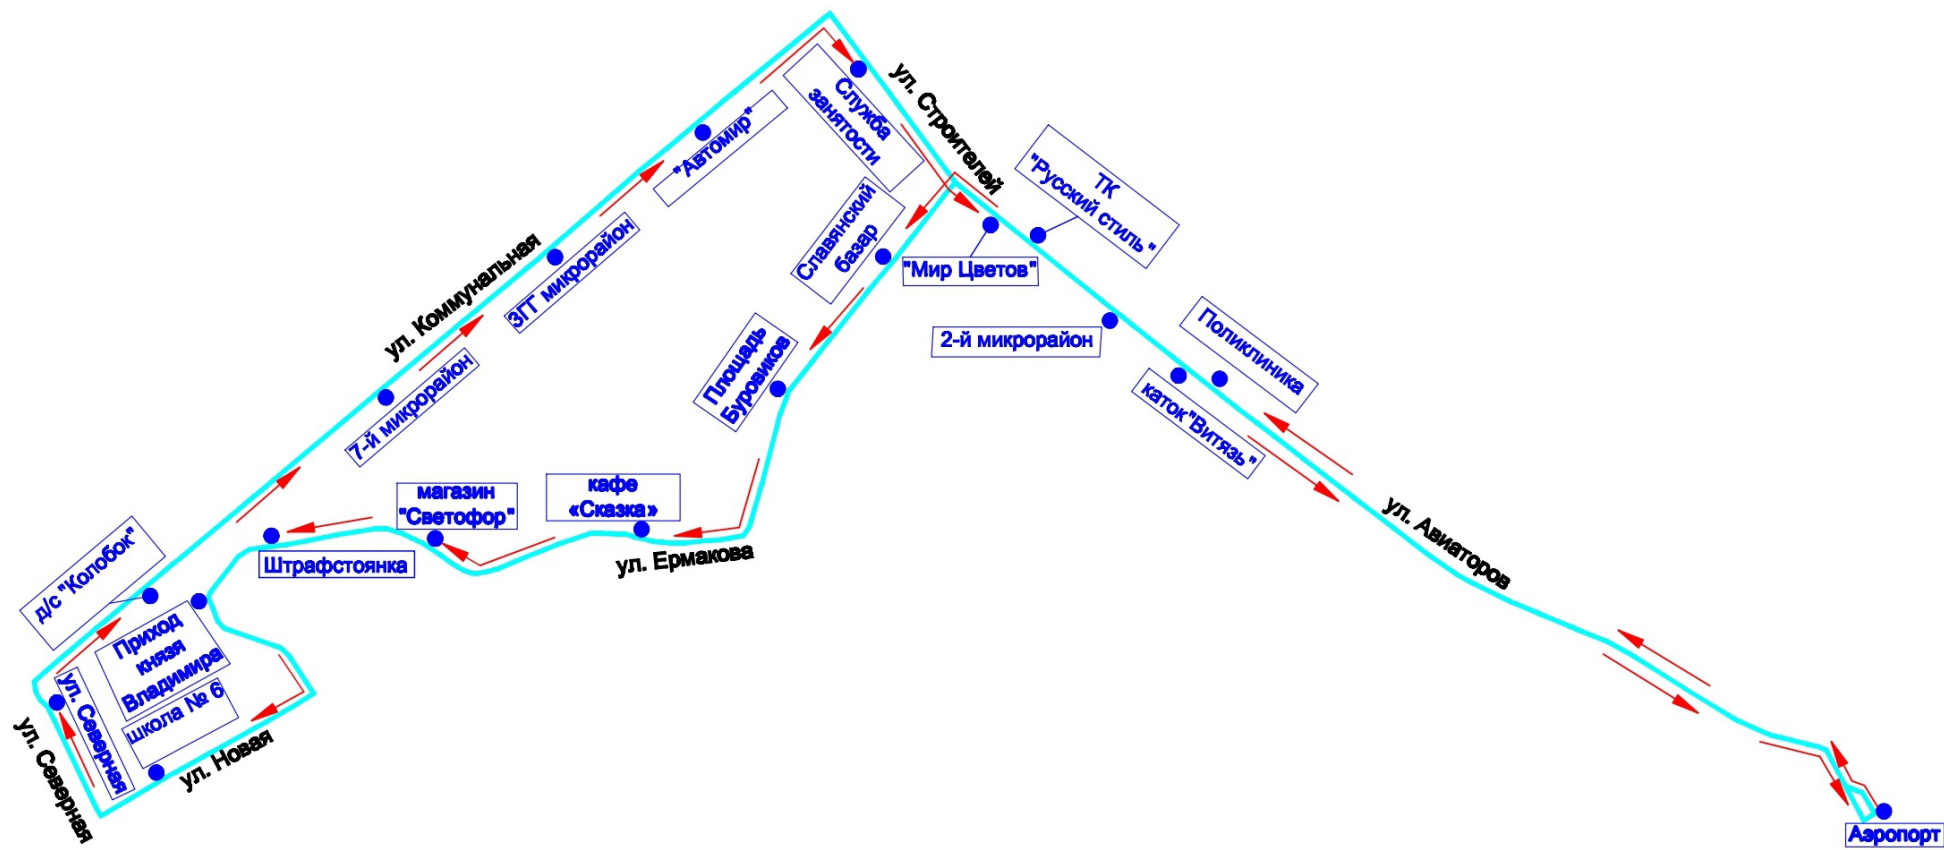

Мэр городского округа

В.М. Харахорин

Приложение 1
 УТВЕРЖДЕНЫ
 постановлением Администрации
 городского округа Стрежевой
 от 20.10.2020 №672

**Наименования промежуточных остановочных пунктов и расписание движения муниципального маршрута № 1
 «Поликлиника – микрорайон Новый – поликлиника»**

Схема маршрута № 1 «Поликлиника – микрорайон Новый – поликлиника»

Приложение 2
 УТВЕРЖДЕНЫ
 постановлением Администрации
 городского округа Стрежевой
 от 20.10.2020 №672

**Наименования промежуточных остановочных пунктов и расписание движения муниципального маршрута № 2
 «Д/с «Колобок» - поликлиника - ул. Новая, баня №2 – поликлиника»**