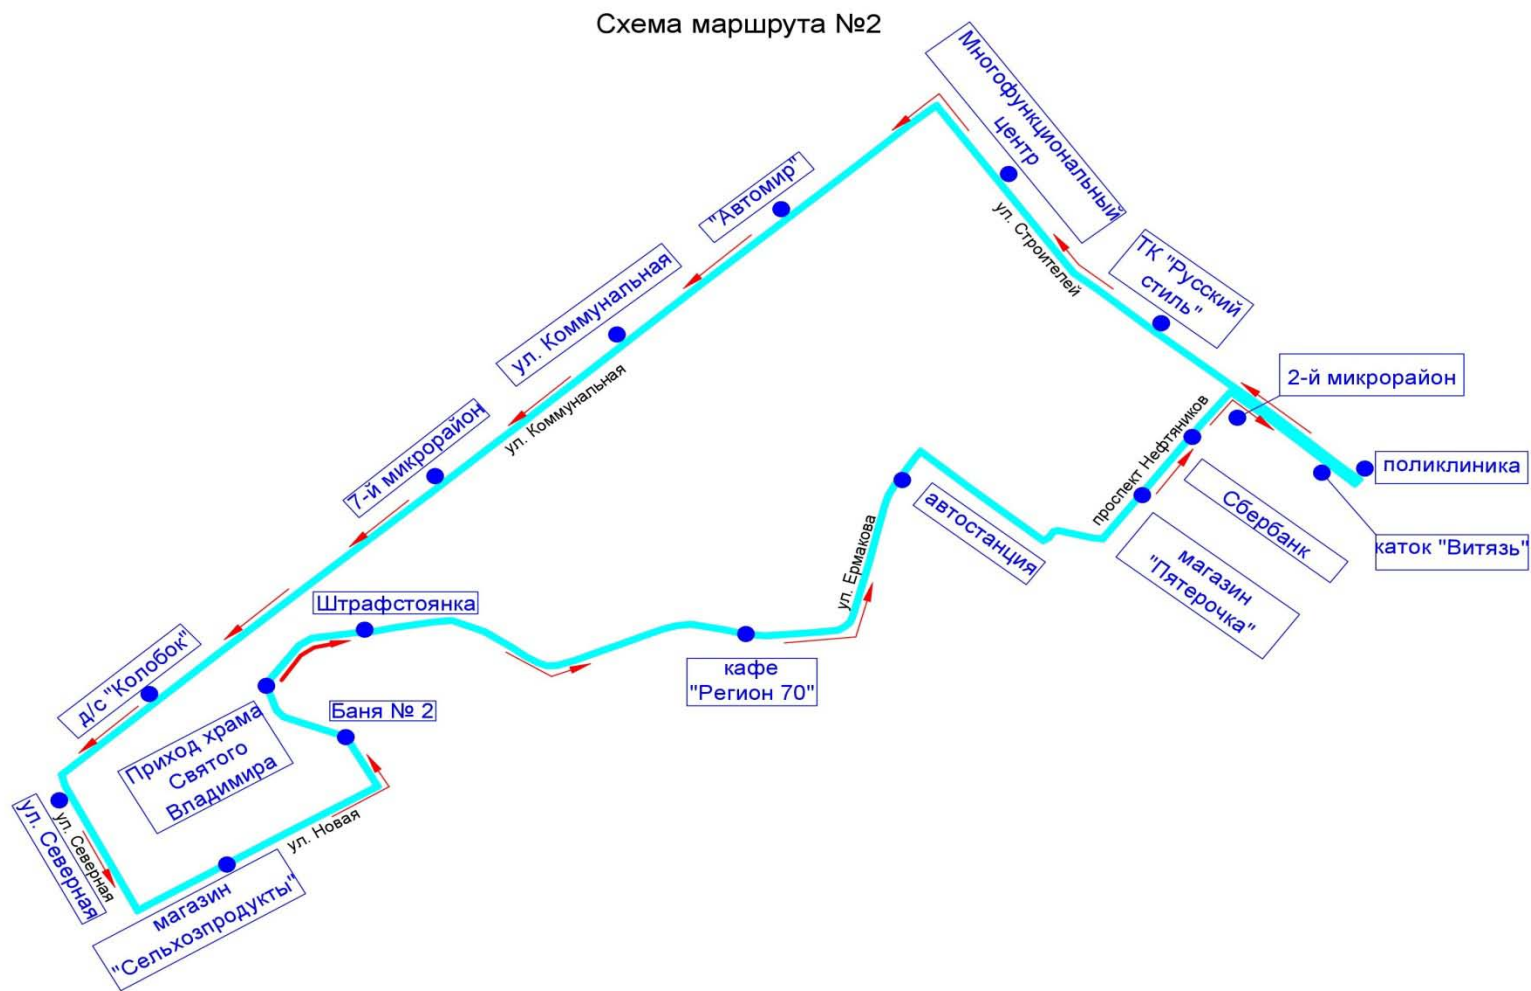

Поликлиника	7:10	7:44	8:18	8:52	9:26	11:00	11:34	12:08	12:42	13:16	13:50	14:24	15:58	16:32	17:06	17:40	18:14

Схема маршрута № 2 «Д/с «Колобок» - поликлиника - ул. Новая, баня №2 – поликлиника»