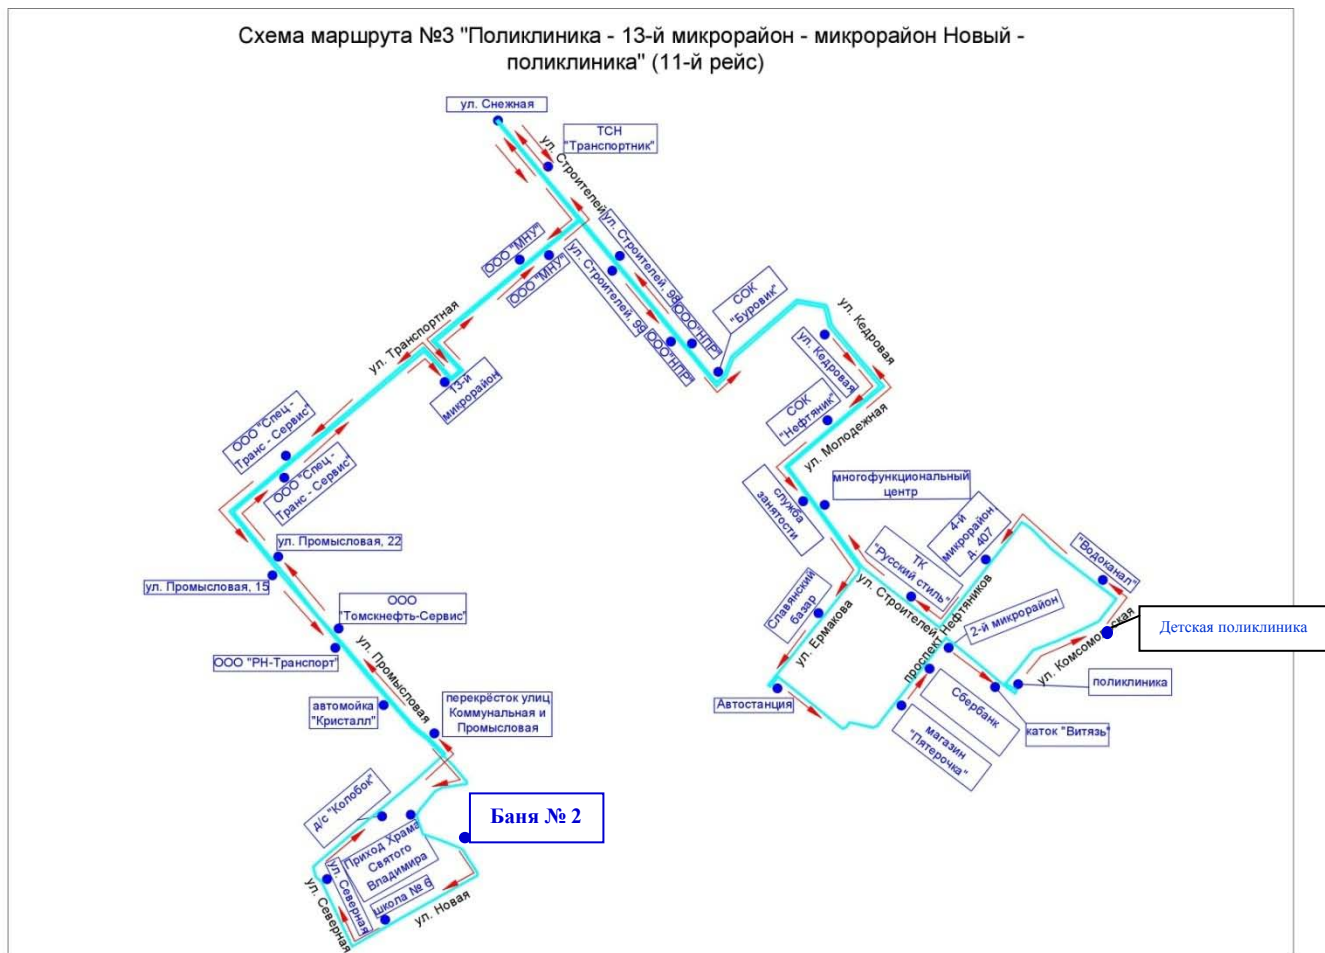

Схема маршрута № 3 «Поликлиника – 13-й микрорайон – микрорайон Новый – поликлиника» (11-й рейс)