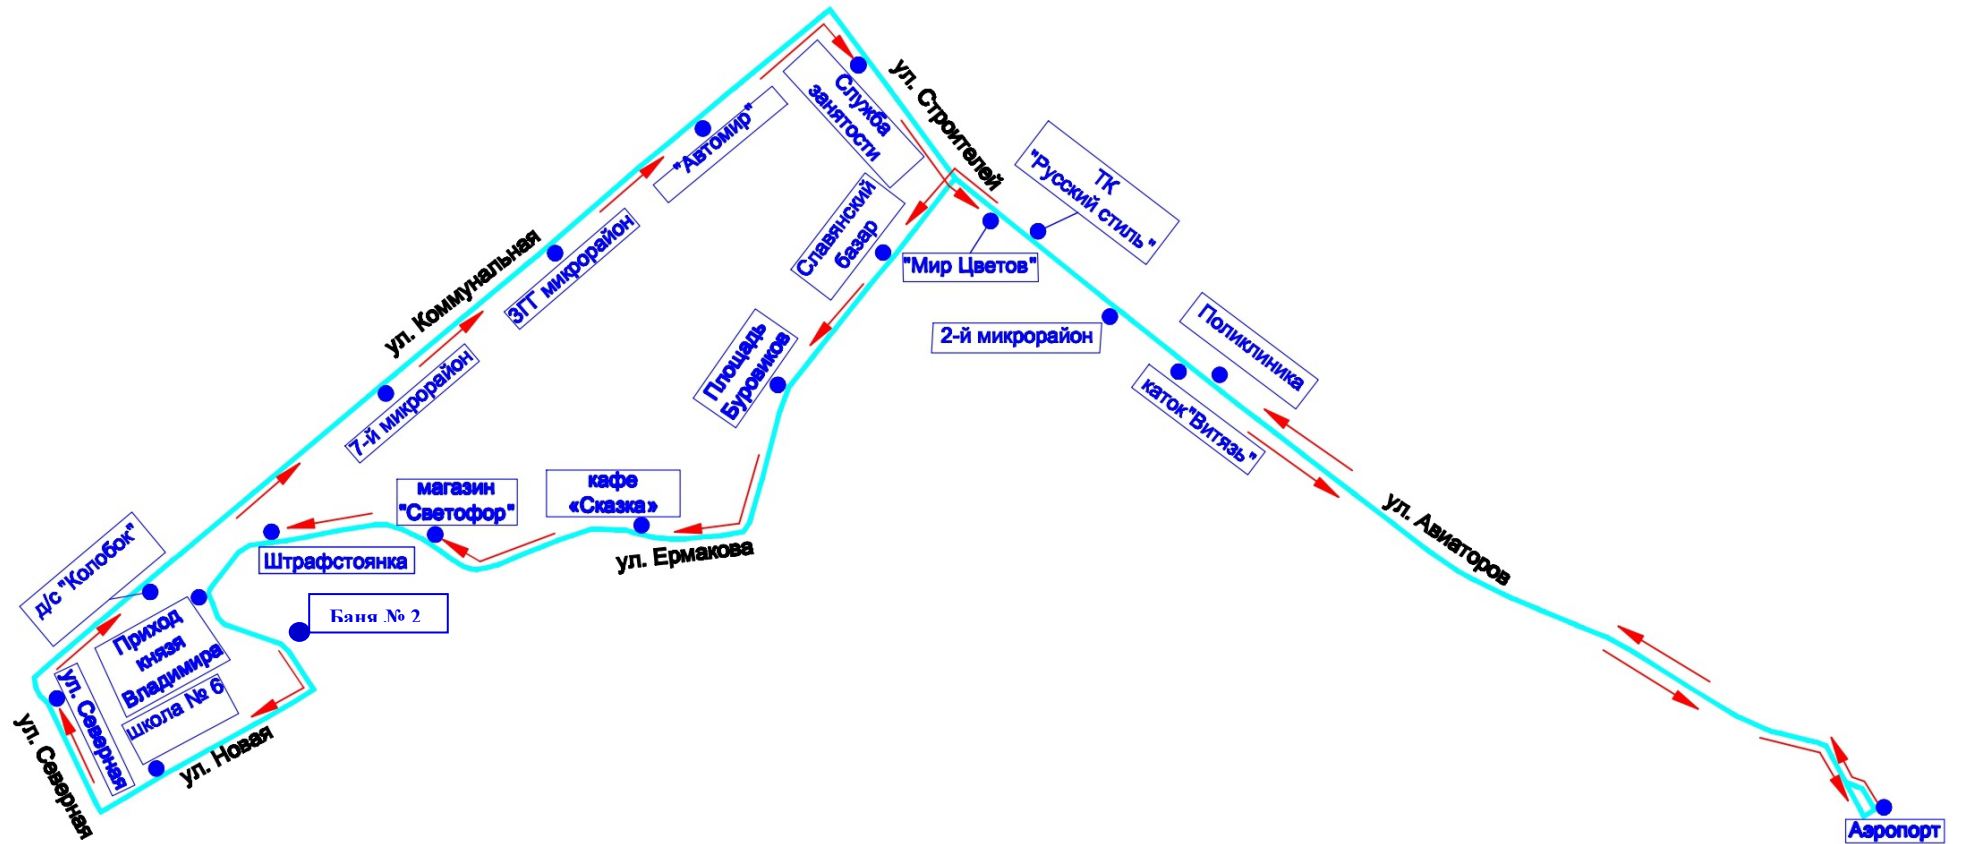

Мэр городского округа

В.М. Харахорин

Приложение 1
 УТВЕРЖДЕНЫ
 постановлением Администрации
 городского округа Стрежевой
 от 20.10.2020 №672

**Наименования промежуточных остановочных пунктов и расписание движения муниципального маршрута № 1
 «Поликлиника – микрорайон Новый – поликлиника»**

Схема маршрута № 1 «Поликлиника – микрорайон Новый – поликлиника»

Приложение 2
 УТВЕРЖДЕНЫ
 постановлением Администрации
 городского округа Стрежевой
 от 20.10.2020 №672

**Наименования промежуточных остановочных пунктов и расписание движения муниципального маршрута № 2
 «Д/с «Колобок» - поликлиника - ул. Новая, баня №2 – поликлиника»
 16.10.2023 – 30.04.2024, 14.10.2024 – 31.12.2024**

Схема маршрута № 4 «Поликлиника – рынок «Славянский базар» – поликлиника»