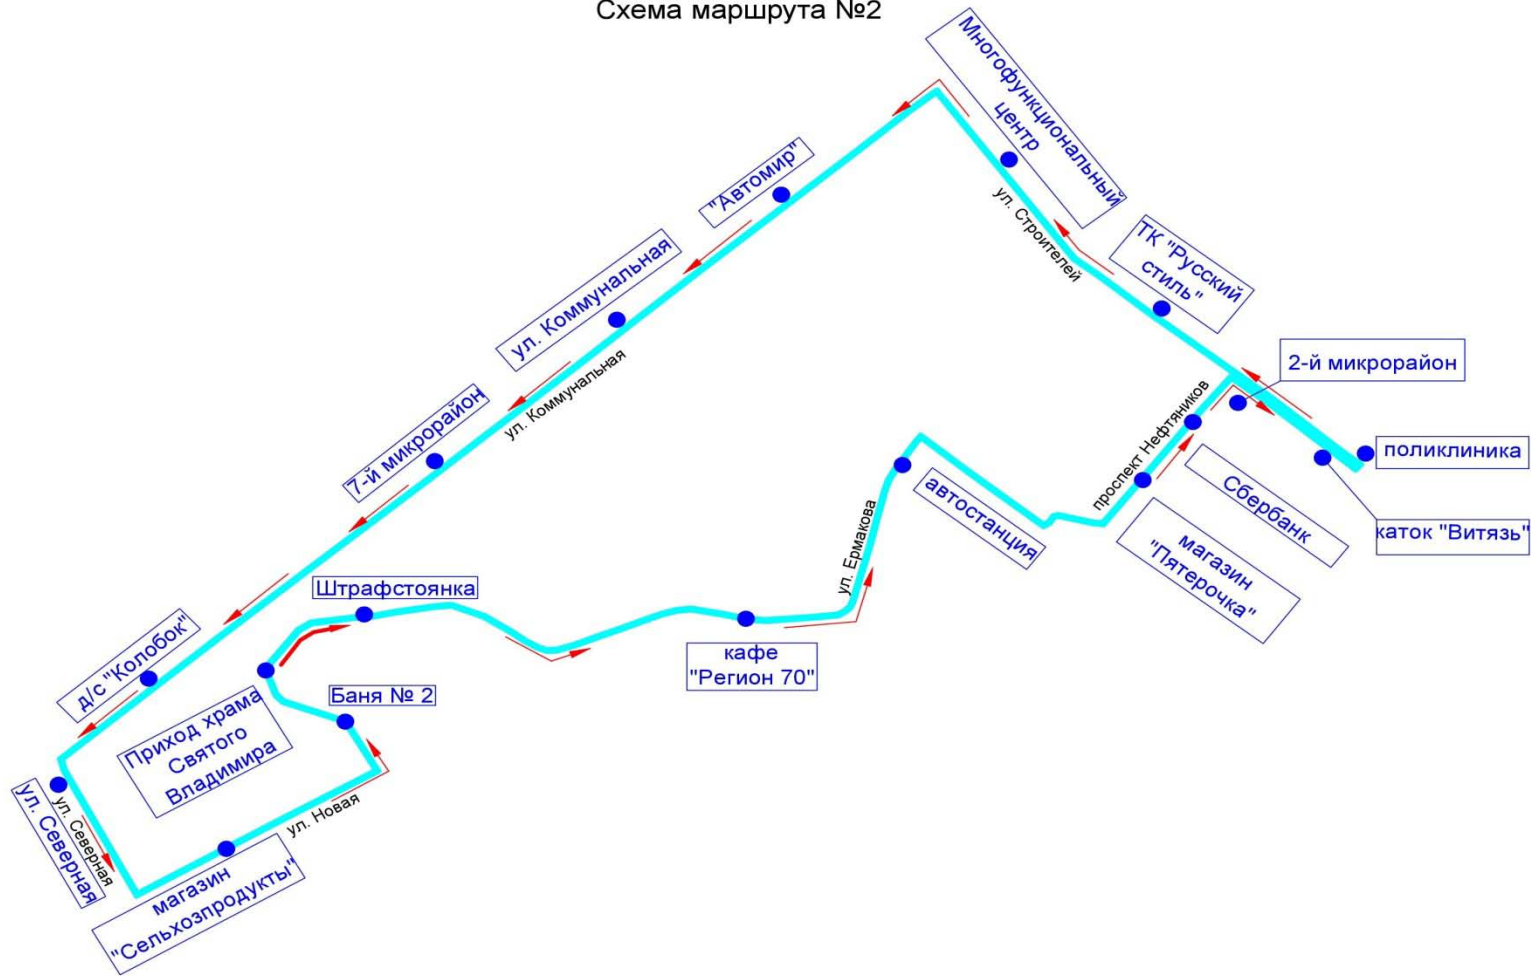

Схема маршрута № 2 «Д/с «Колобок» – поликлиника – ул. Новая, баня №2 – поликлиника»

Схема маршрута №2

Схема маршрута № 2 «Д/с «Колобок» – поликлиника – ул. Новая, баня №2 – поликлиника» (5, 18 рейсы)

Схема маршрута №2