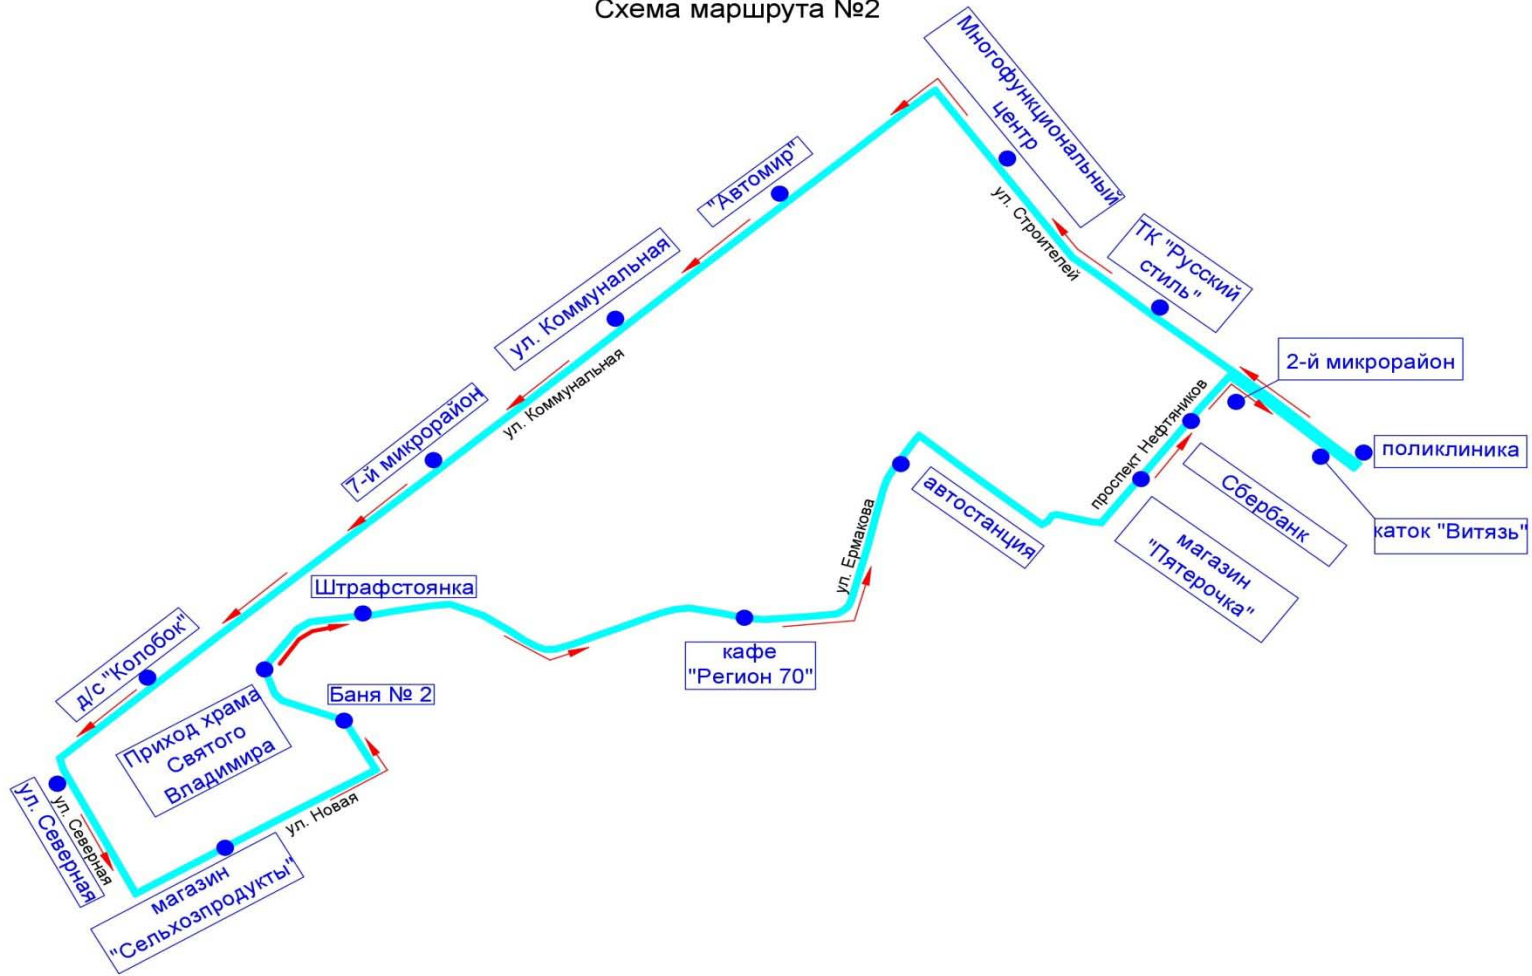

Схема маршрута №2