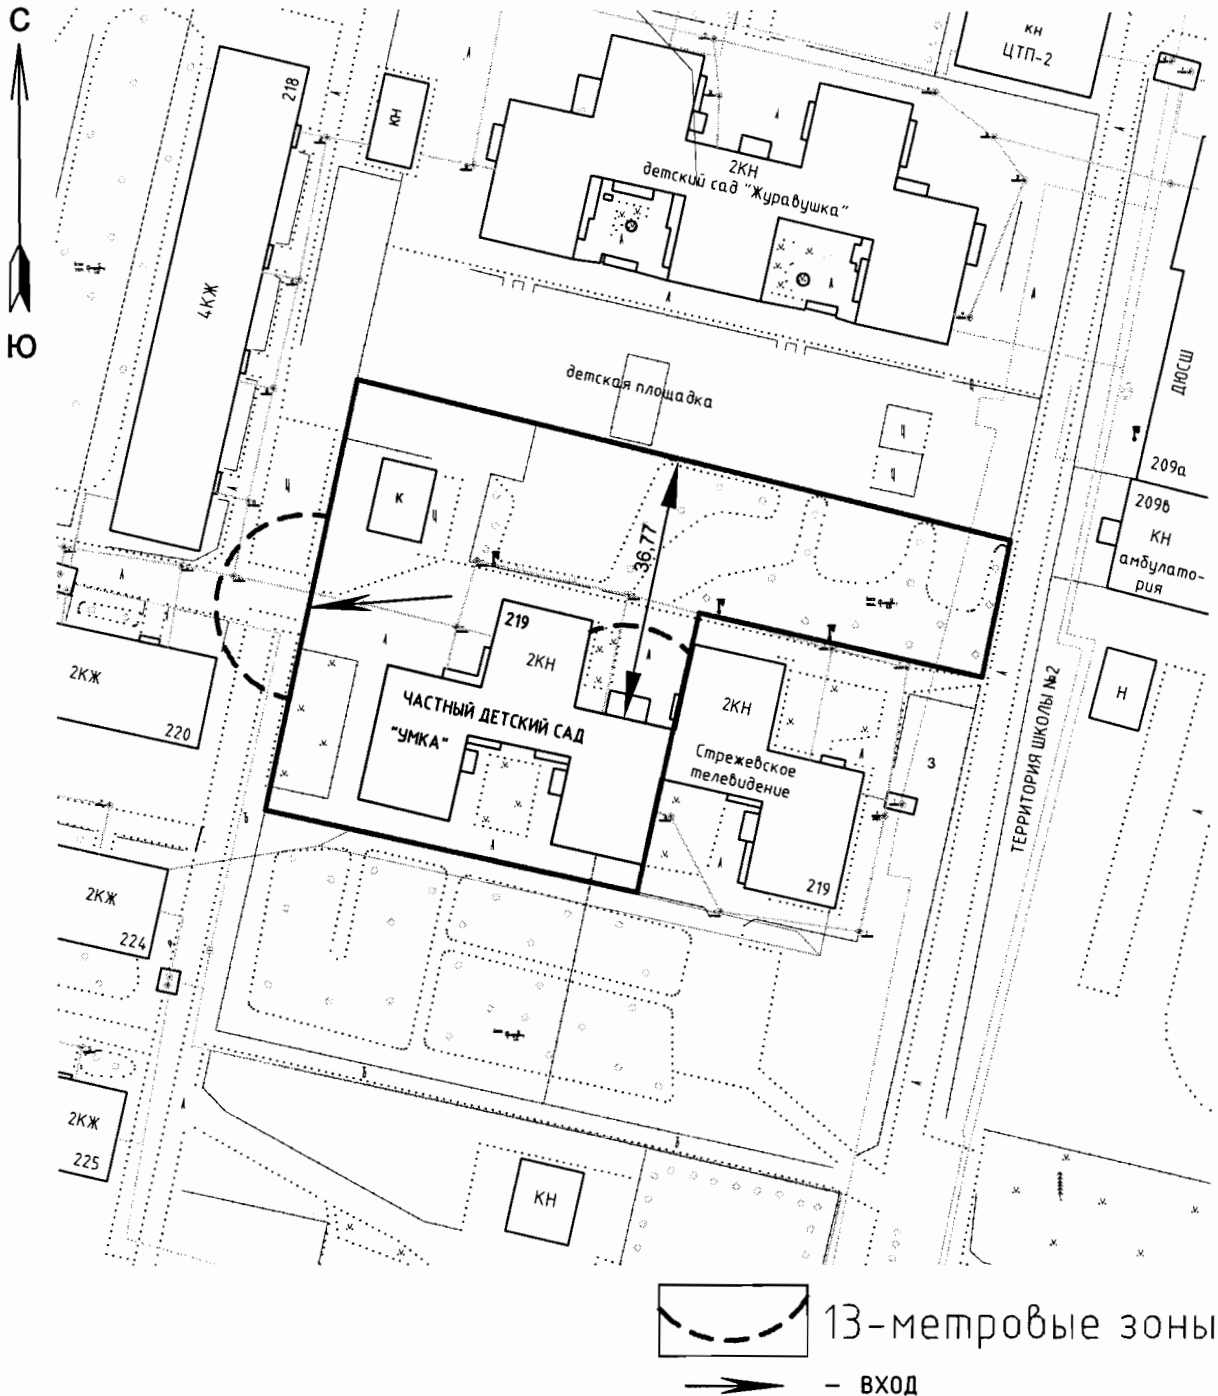

Приложение 2
к постановлению Администрации
городского округа Стрежевой
от 11.02.2013 № 113

СХЕМА № 13

расположения объекта: частное дошкольное образовательное учреждение
"Умка" по адресу: Томская область, г.Стрежевой, 2 мкр., 219

Масштаб 1:1000