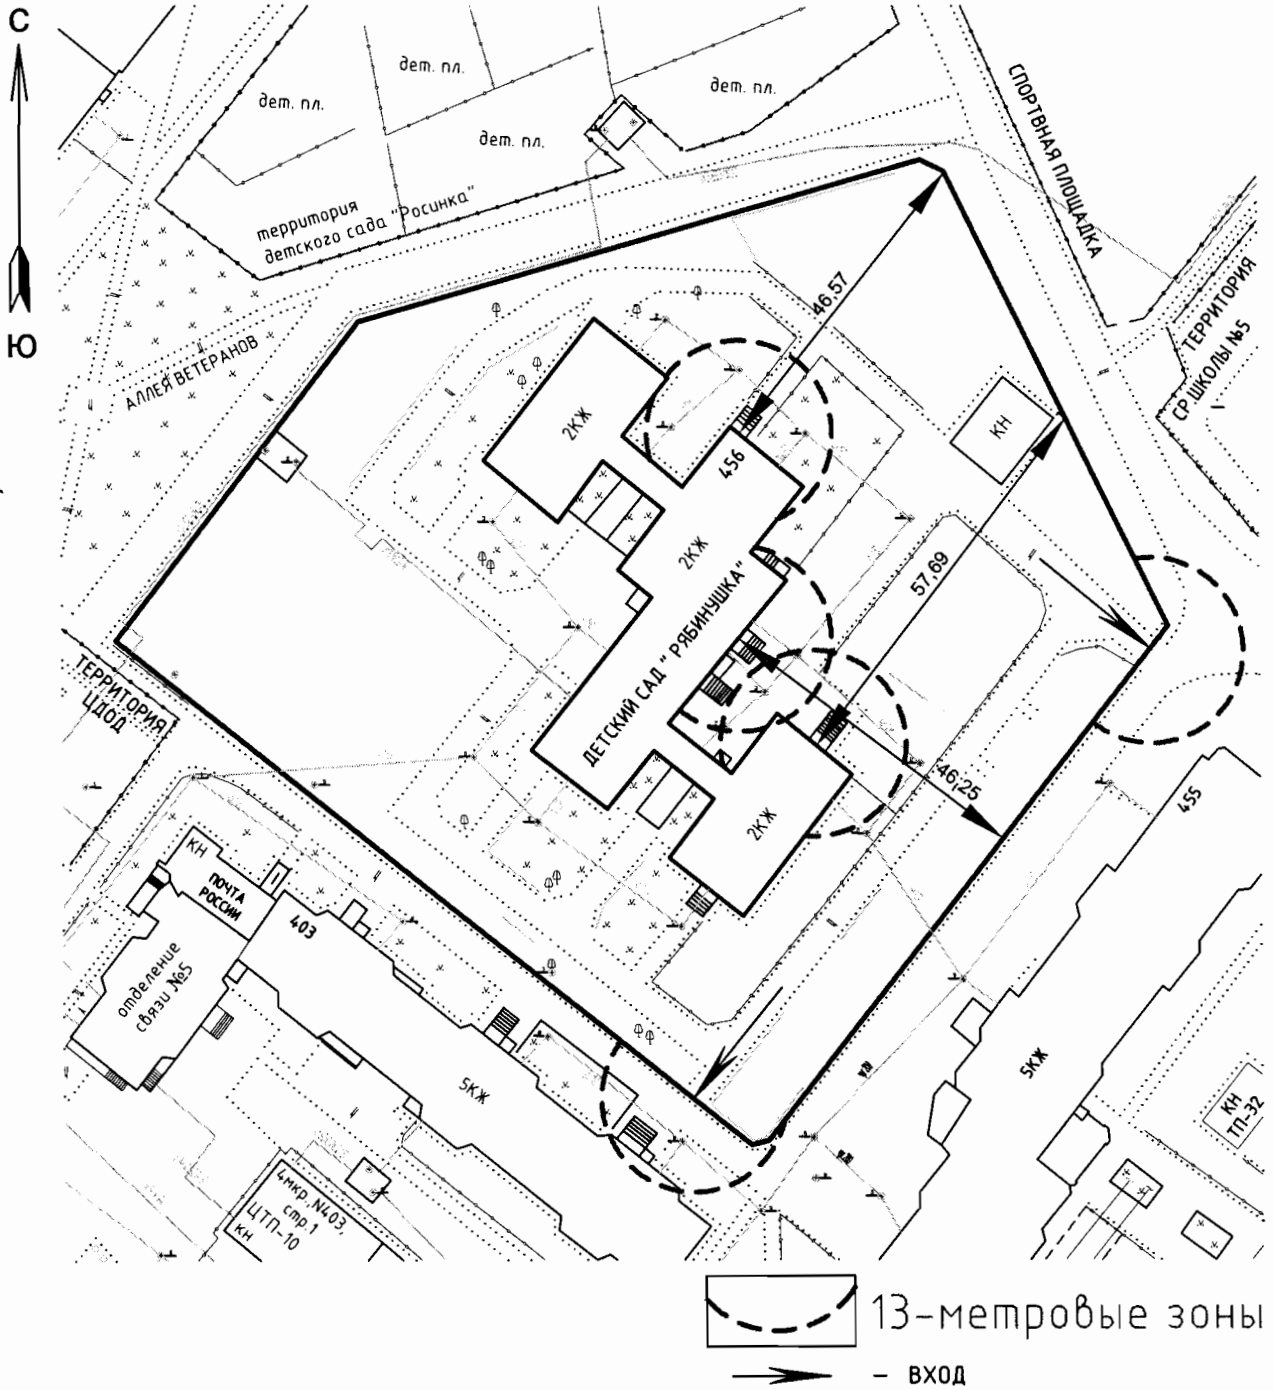

Приложение 2
к постановлению Администрации
городского округа Стрежевой
от 11.02.2013 № 113

СХЕМА № 7

расположения объекта: детский сад №7 "Рябинушка"

общеразвивающего вида по адресу: Томская область, г.Стрежевой, 4 мкр., 456

Масштаб 1:1000