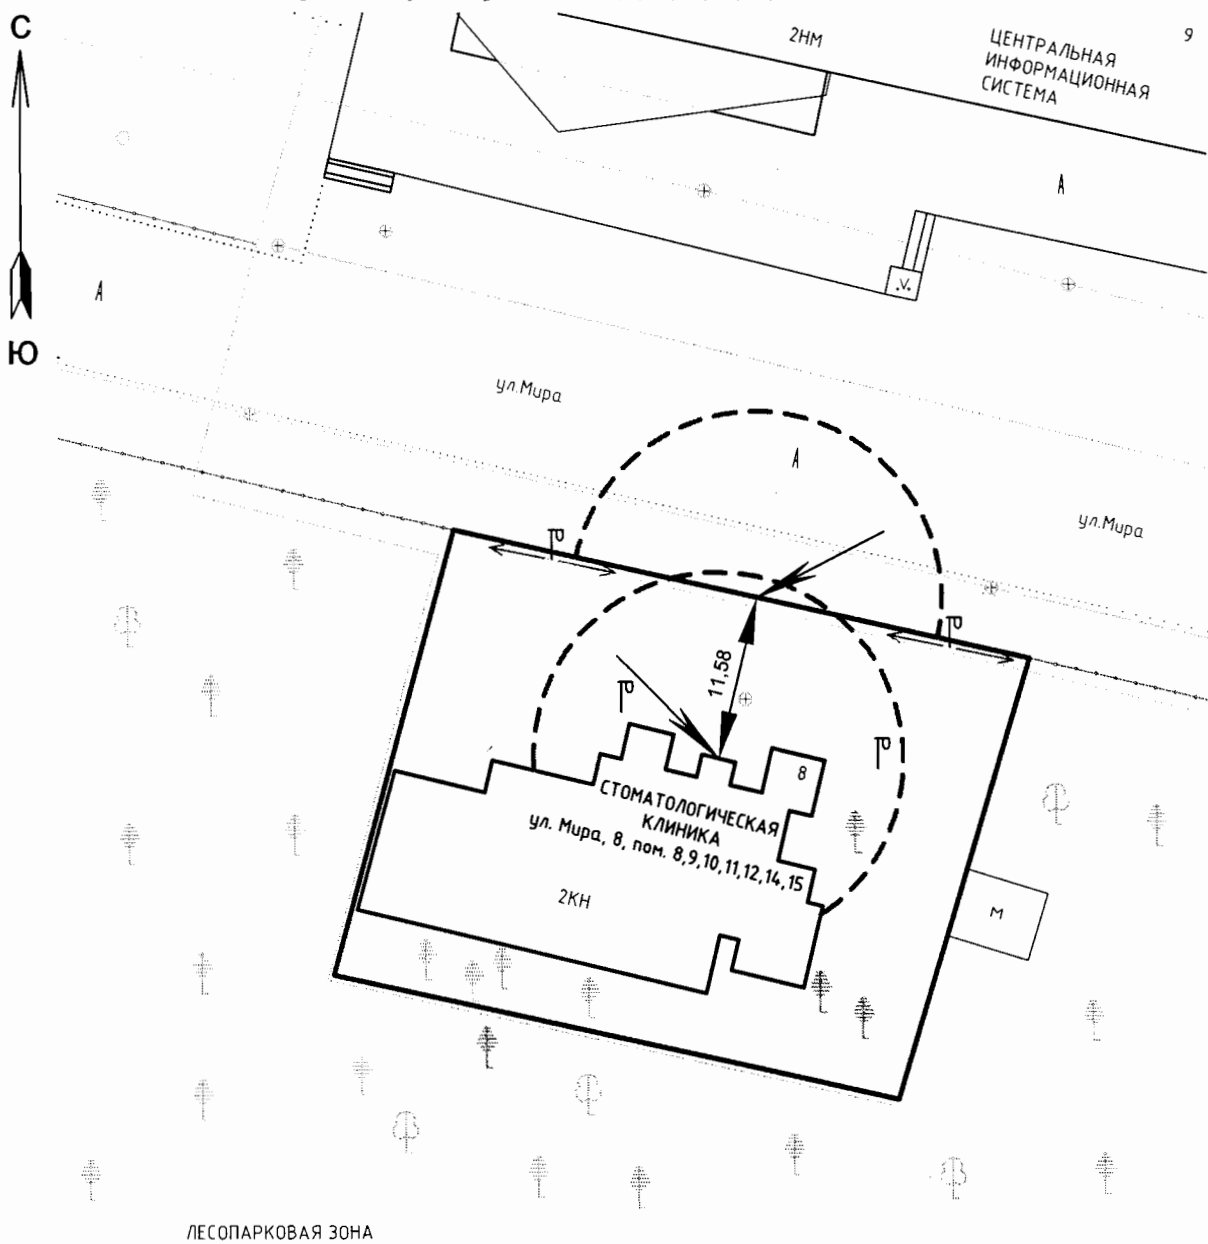

 13-метровые зоны

 - ВХОД

Масштаб 1:500

Приложение 2
к постановлению Администрации
городского округа Стрежевой
от 11.02.2013 № 113

СХЕМА № 45

расположения объекта:

Стоматологическая клиника по адресу:

Томская область, г. Стрежевой, ул. Мира, 8, пом. 8,9,10,11,12,14,15