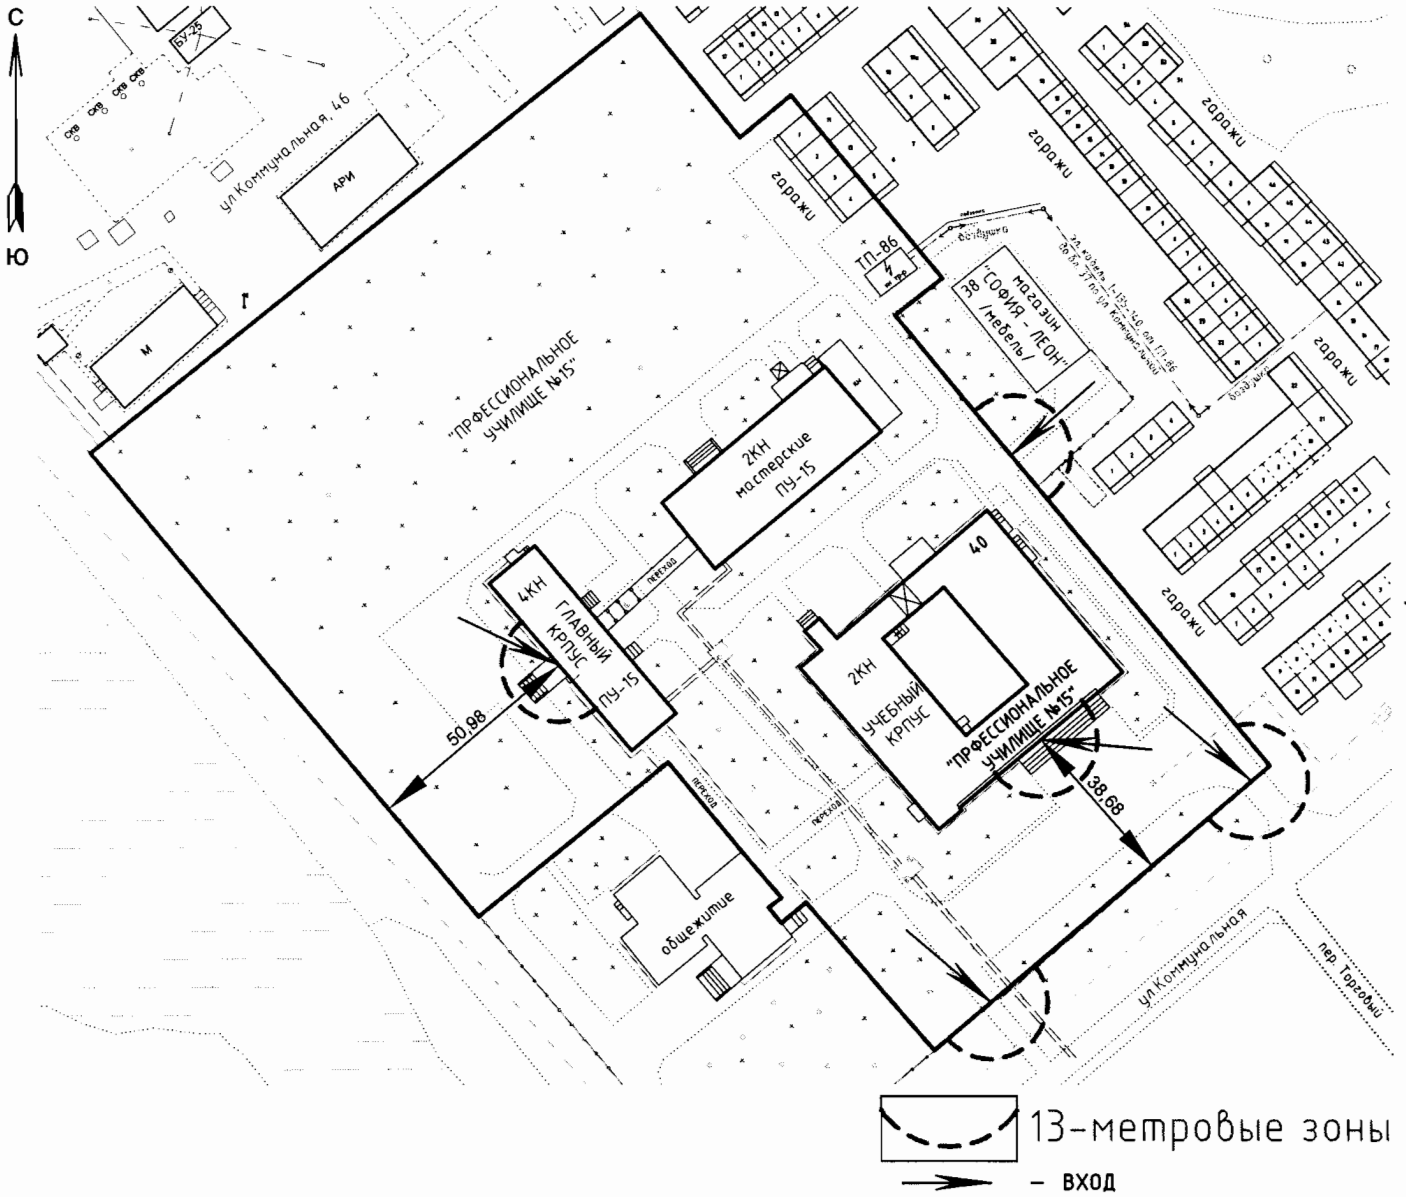

Приложение 2
к постановлению Администрации
городского округа Стрежевой
от 11.02.2013 № 113

СХЕМА № 29
расположения объекта:
"Профессиональное училище №15"
по адресу: Томская область, г.Стрежевой, ул. Коммунальная, 40

Масштаб 1:1500