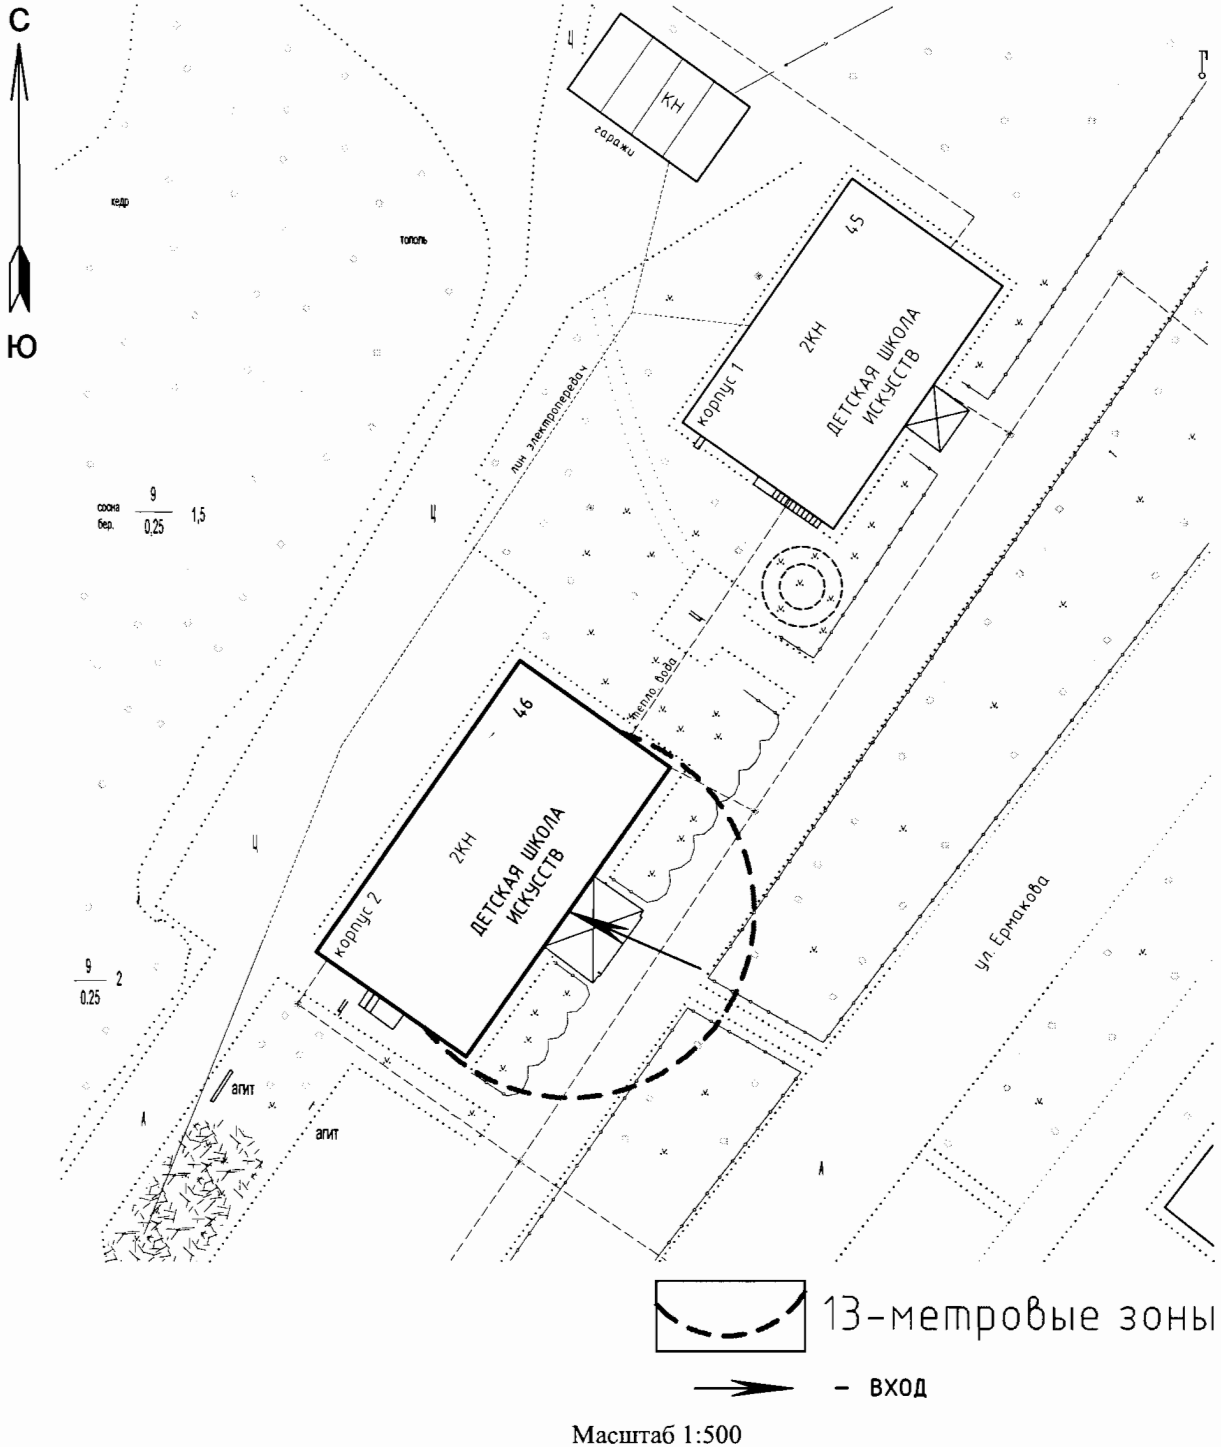

Приложение 2
к постановлению Администрации
городского округа Стрежевой
от 11.02.2013 № 113

СХЕМА № 24
расположения объекта:
Детская школа искусств
по адресу: Томская область, г.Стрежевой, ул. Ермакова, 46