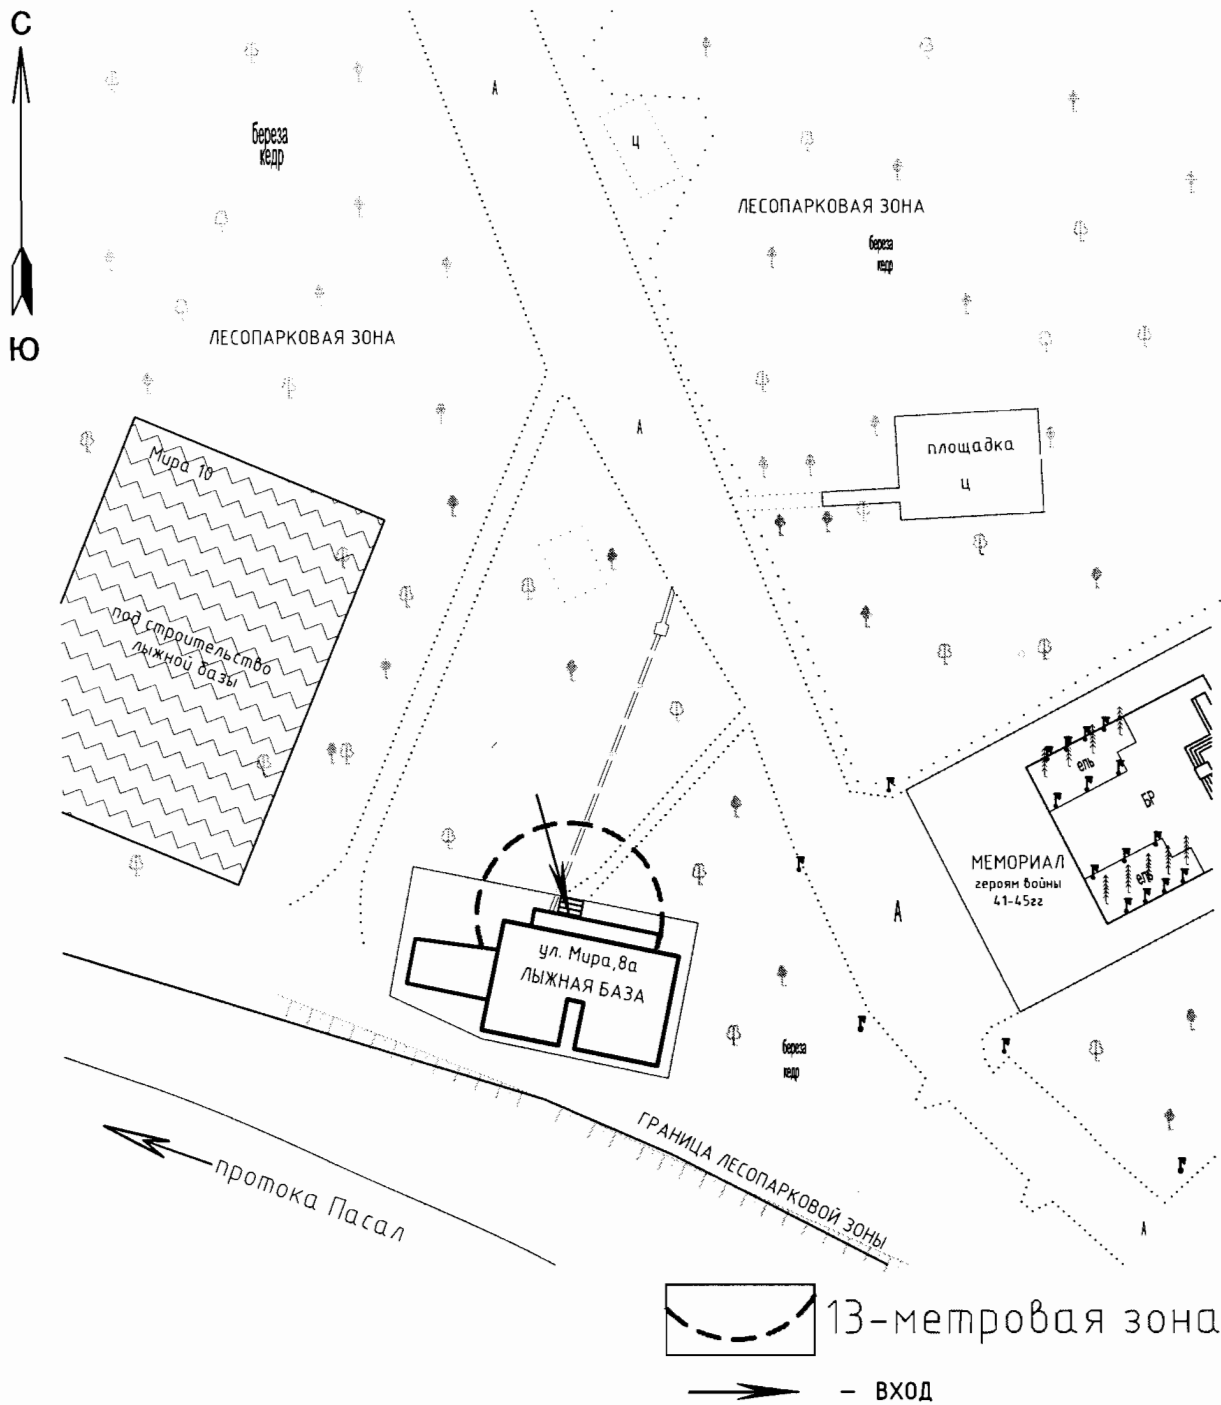

Приложение 2
к постановлению Администрации
городского округа Стрежевой
от 11.02.2013 № 113

СХЕМА № 53
расположения объекта: **Лыжная база** по адресу:
Томская область, г.Стрежевой, ул. Мира, 8а

Масштаб 1:1000