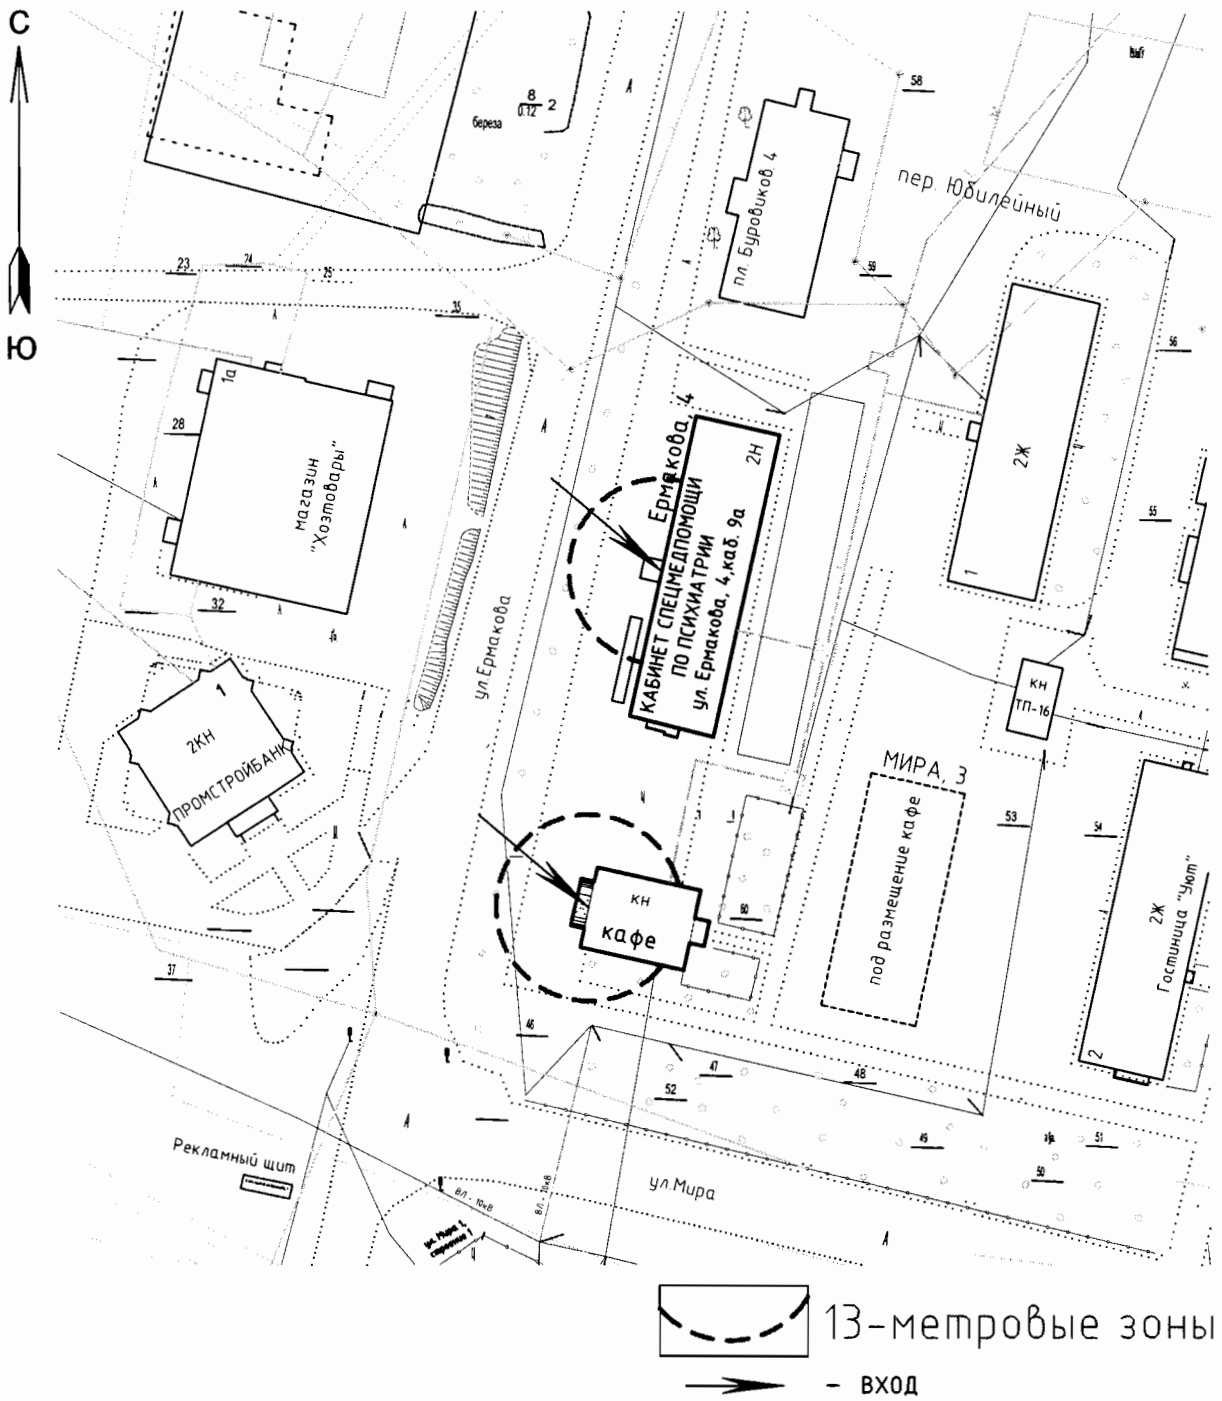

 13-метровые зоны

 - ВХОД

Масштаб 1:500

Приложение 2
к постановлению Администрации
городского округа Стрежевой
от 11.02.2013 № 113

СХЕМА № 46

расположения объекта: **Кабинет специализированной медицинской помощи
по психиатрии** по адресу: Томская область, г.Стрежевой, ул. Ермакова, 4, каб. 9