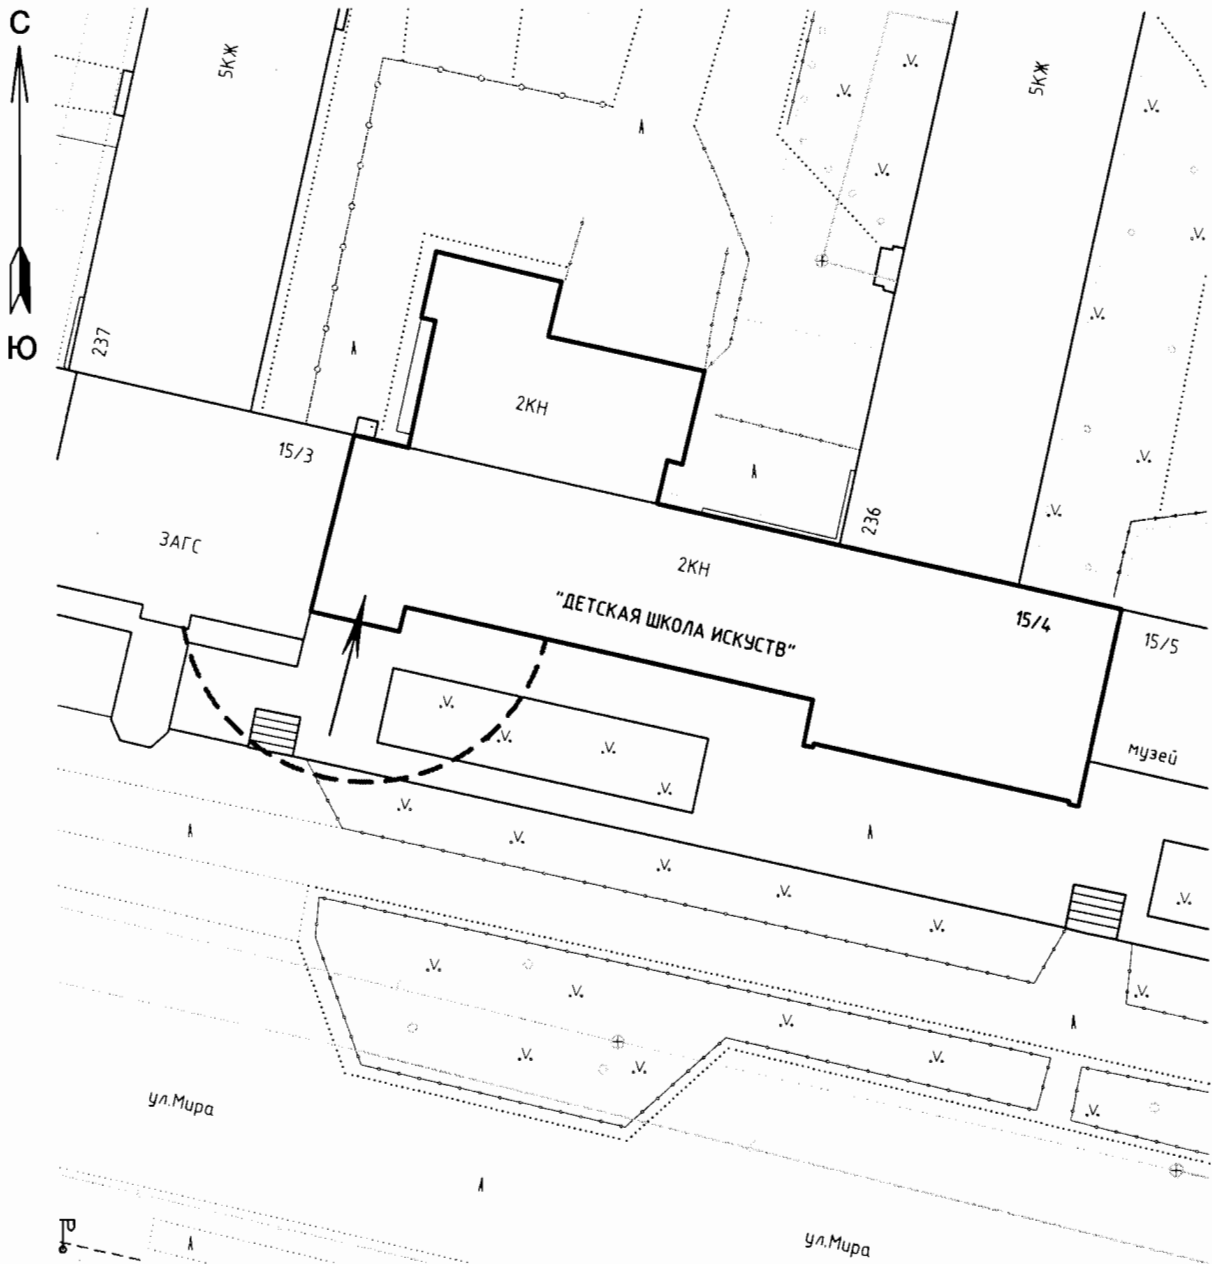

Приложение 2
к постановлению Администрации
городского округа Стрежевой
от 11.02.2013 № 113

СХЕМА № 25
расположения объекта:
Детская школа искусств
по адресу: Томская область, г.Стрежевой, ул. Мира, 15/4

13-метровые зоны

- ВХОД

Масштаб 1:500