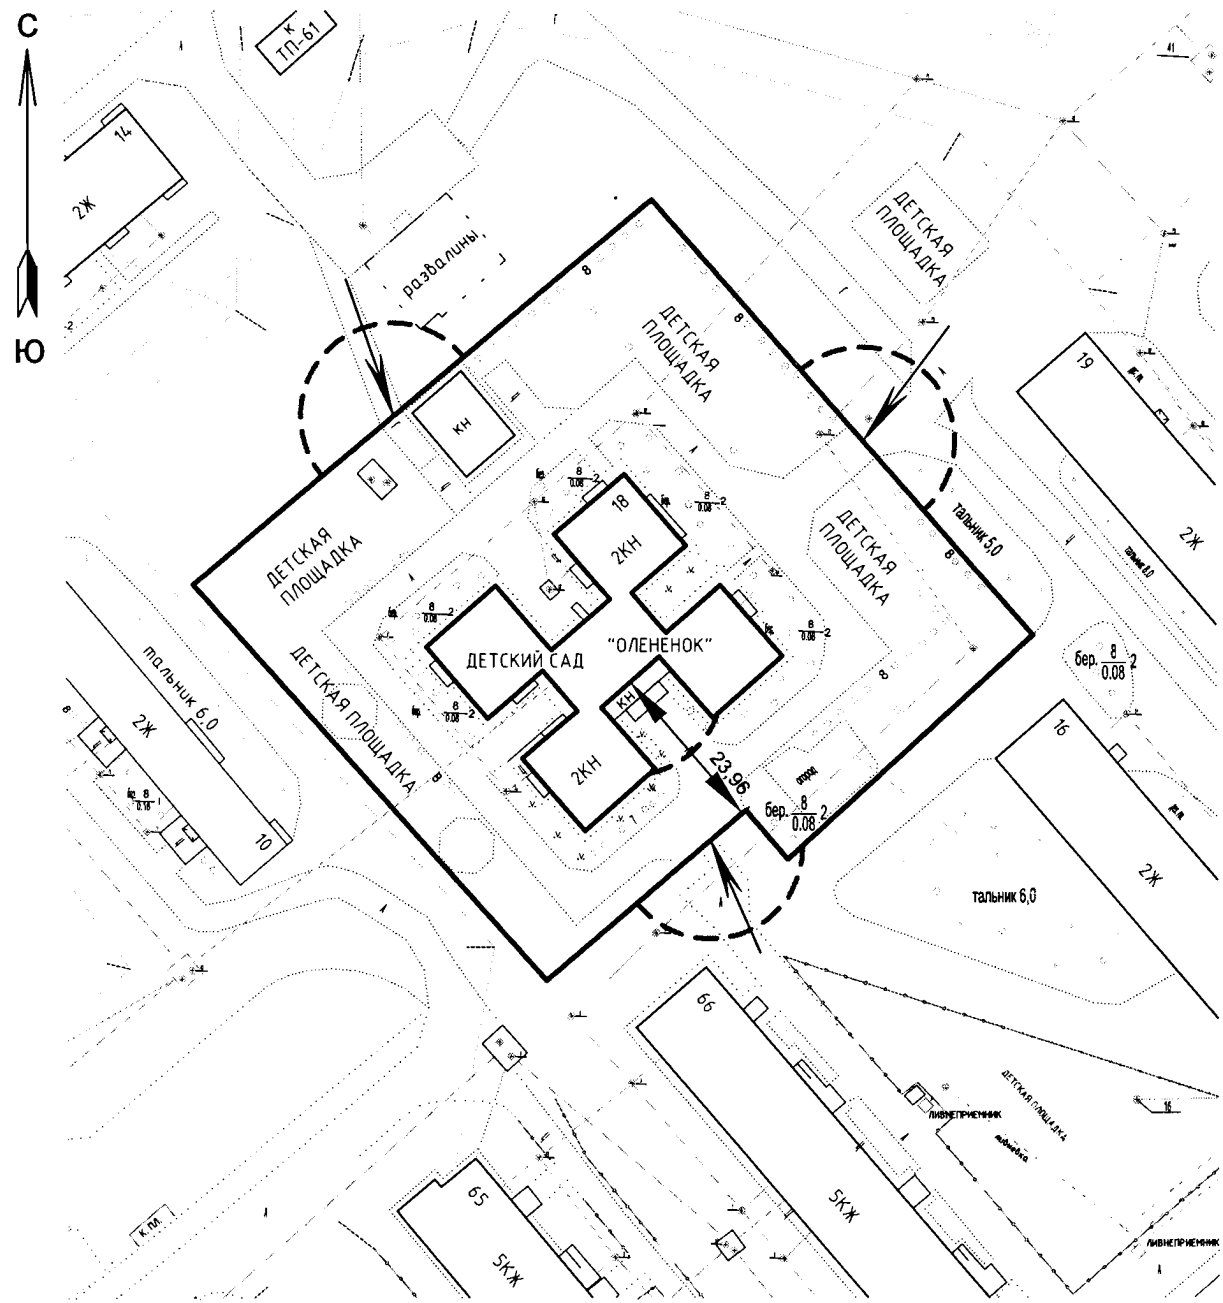

Приложение 2
к постановлению Администрации
городского округа Стрежевой
от 11.02.2013 № 113

СХЕМА № 1
расположения объекта: детский сад № 1
"Солнышко" компенсирующего вида
по адресу: Томская область, г.Стрежевой, 1 мкр., 145

 13-метровые зоны
- ВХОД

Масштаб 1:1200

Приложение 2
к постановлению Администрации
городского округа Стрежевой
от 11.02.2013 № 113

СХЕМА № 2
расположения объекта: детский сад №2 "Олененок"
по адресу: Томская область, г.Стрежевой, 3 ГГ, 18