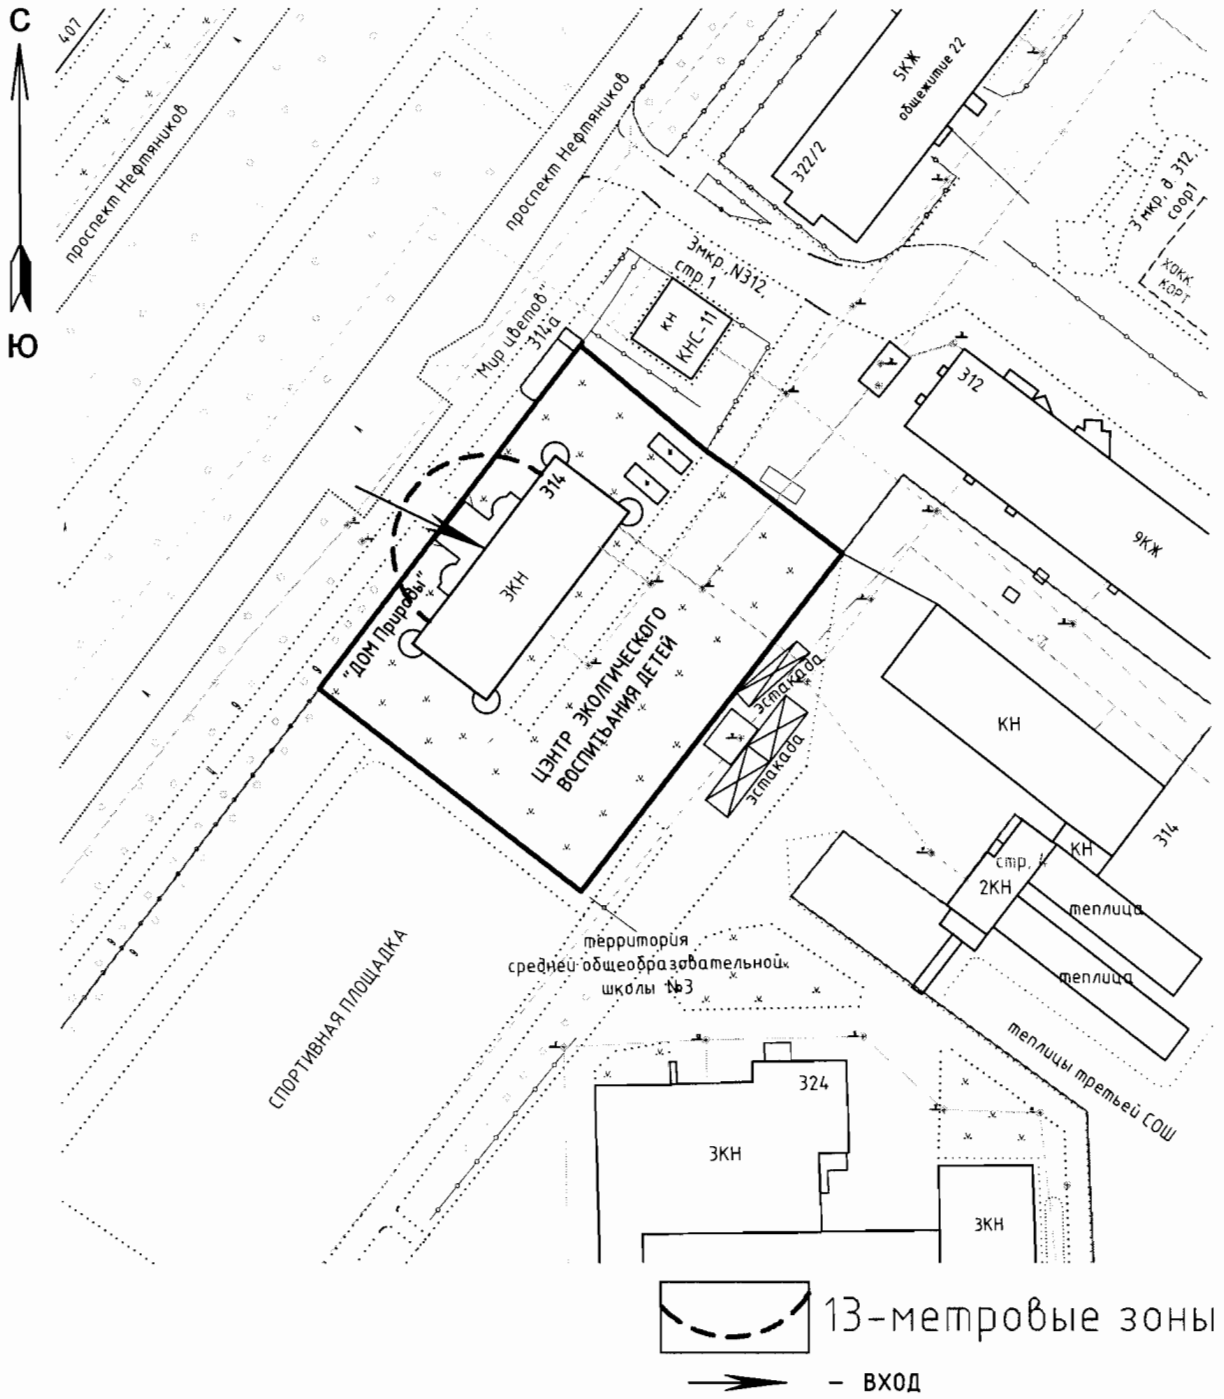

Приложение 2
к постановлению Администрации
городского округа Стрежевой
от 11.02.2013 № 113

СХЕМА № 27

расположения объекта: Центр экологического воспитания детей
по адресу: Томская область, г.Стрежевой, 3 мкр., 314

Масштаб 1:1000