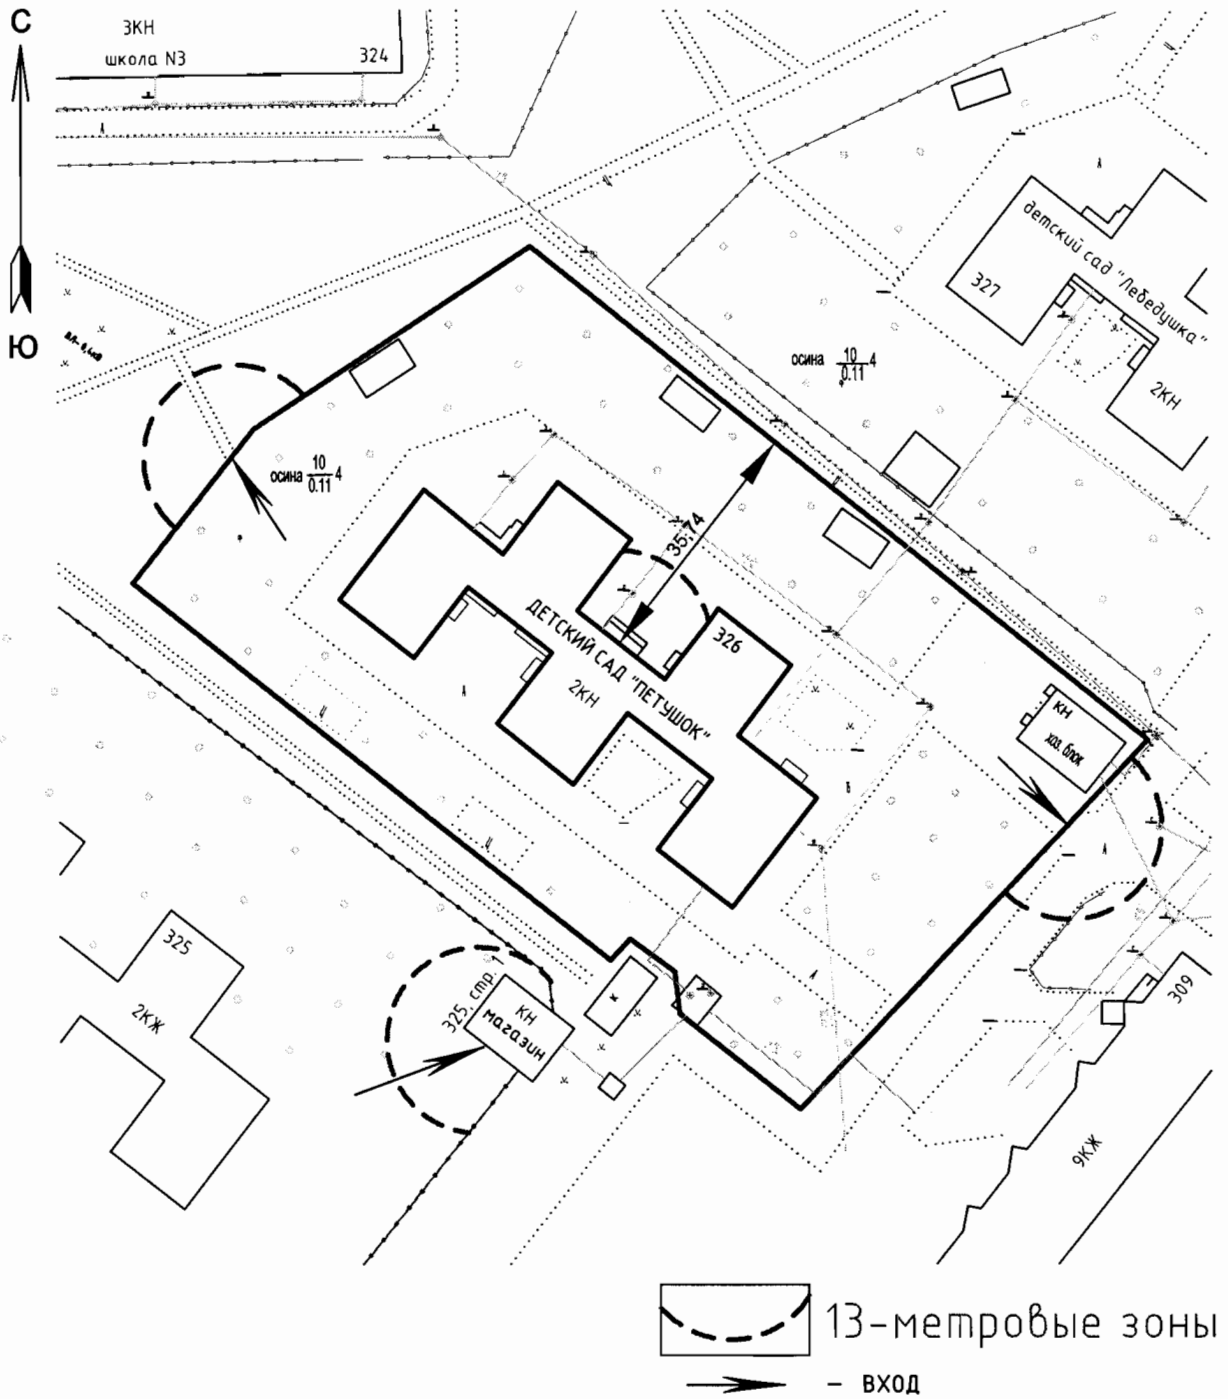

Приложение 2
к постановлению Администрации
городского округа Стрежевой
от 11.02.2013 № 113

СХЕМА № 3

расположения объекта: Центр развития ребёнка -
детский сад №3 "Петушок" по адресу: Томская область, г.Стрежевой, 3 мкр., 326

Масштаб 1:1000