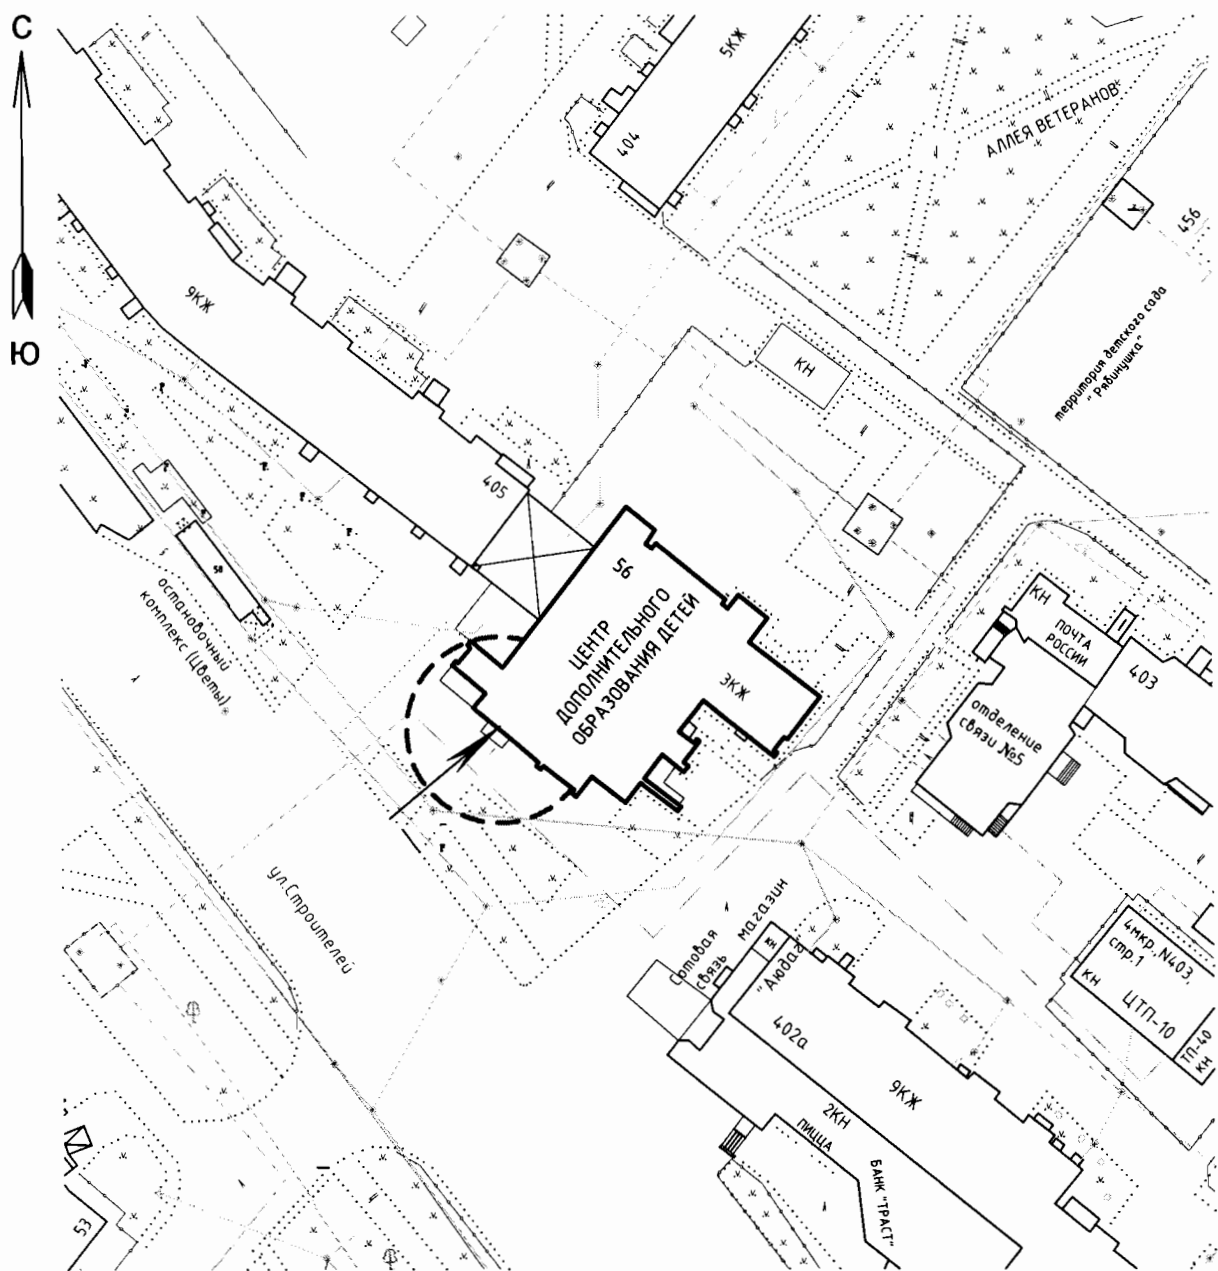

Приложение 2
к постановлению Администрации
городского округа Стрежевой
от 11.02.2013 № 113

СХЕМА № 28

расположения объекта: **Центр дополнительного образования детей**
по адресу: Томская область, г.Стрежевой, ул. Строителей, 56

Масштаб 1:1000