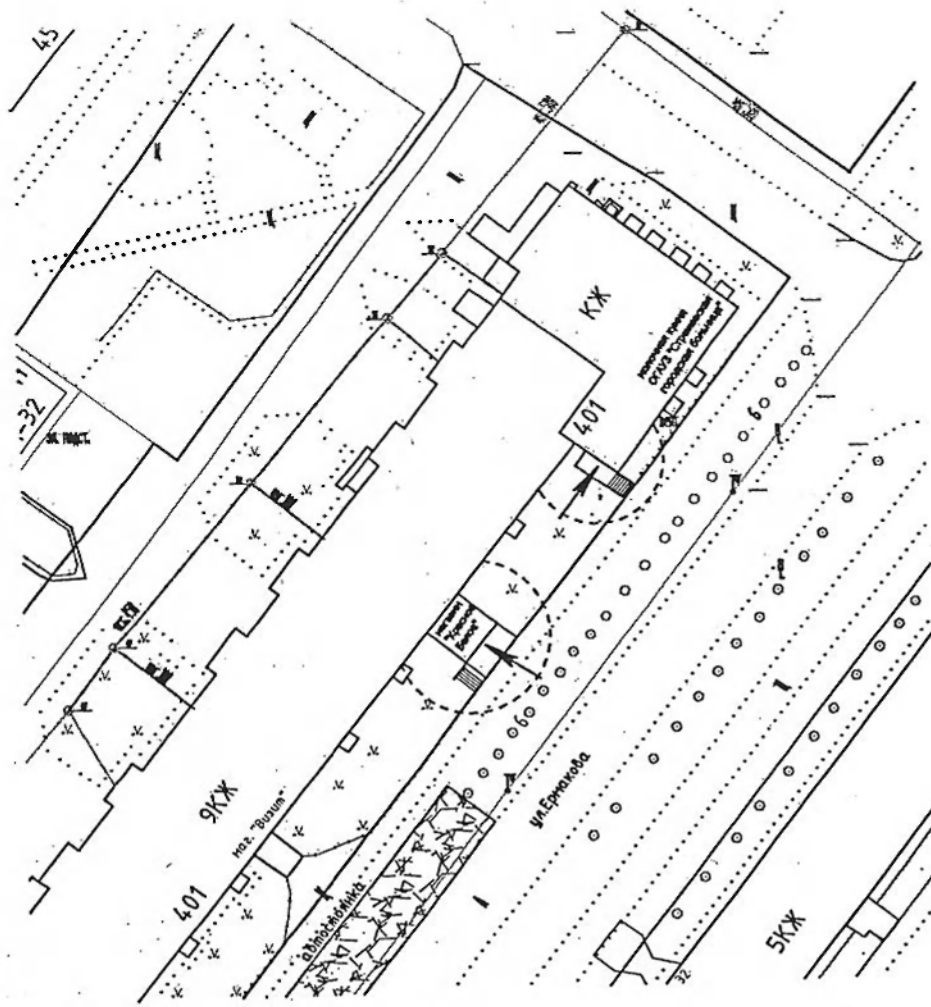

Приложение 4
к постановлению Администрации
городского округа Стрежевой
от 01.06.2015 № 388

СХЕМА № 65

расположения объекта: молочная кухня
ОГАУЗ «Стрежевская городская больница»
по адресу: Томская область, г. Стрежевой, 4 мкр., д.401/2

13-метровые зоны

— ВХОД

Масштаб 1:750