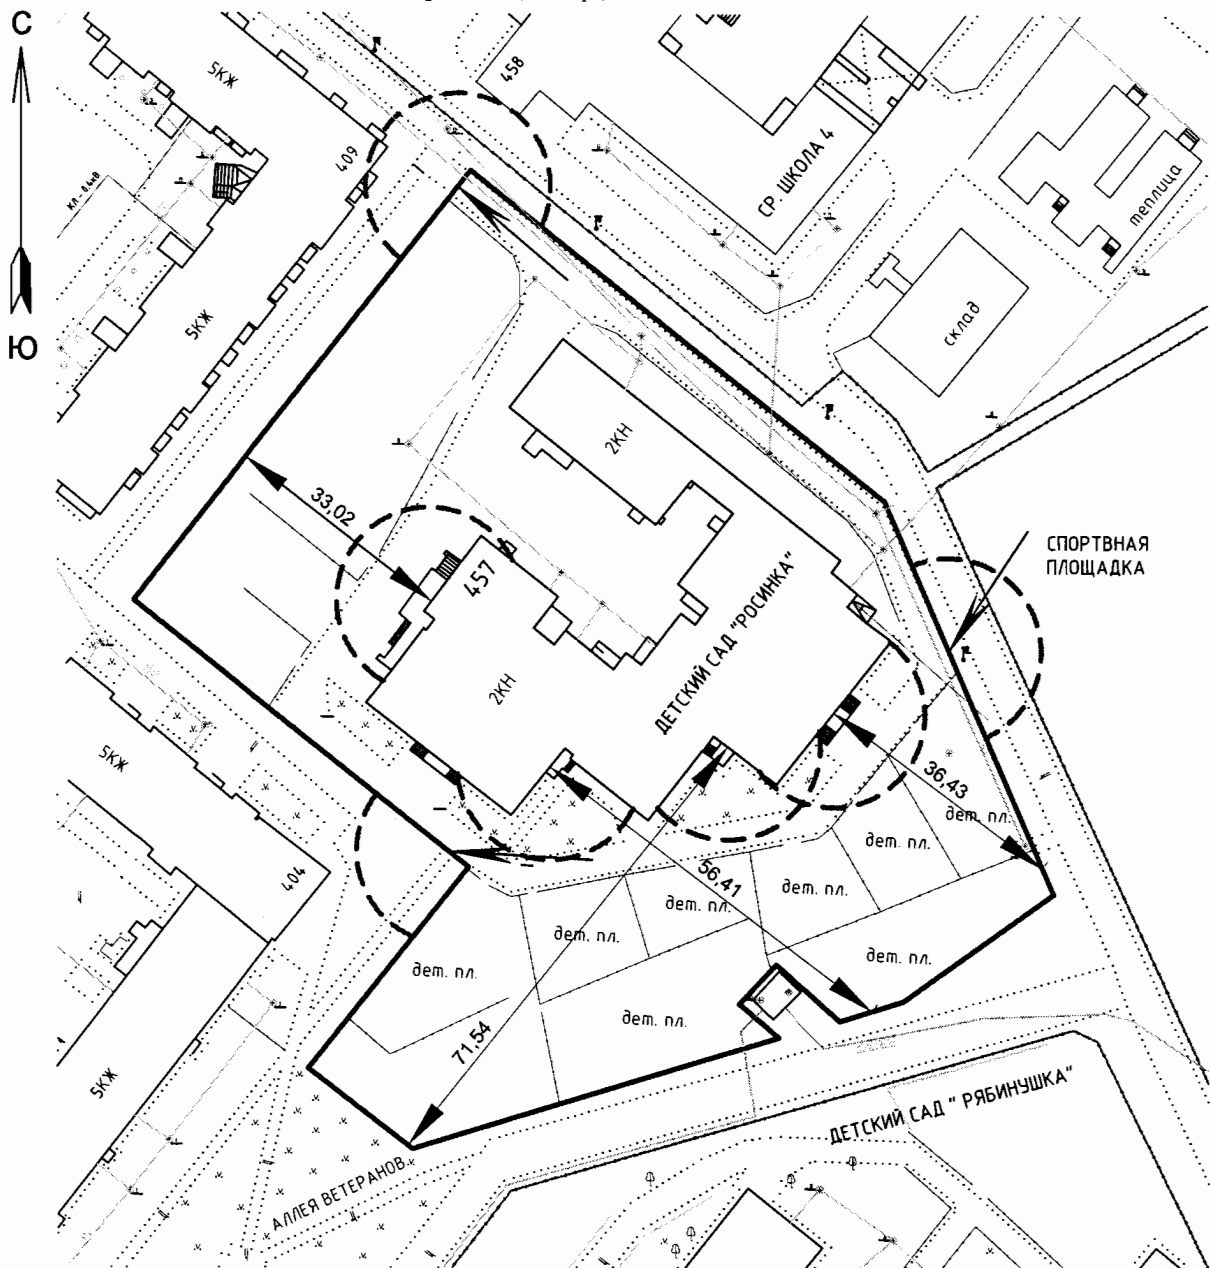

 13-метровые зоны

 - ВХОД

Масштаб 1:1000

Приложение 2
к постановлению Администрации
городского округа Стрежевой
от 11.02.2013 № 113

СХЕМА № 11

расположения объекта: Центр развития ребёнка - детский сад № 10 "Росинка"
по адресу: Томская область, г.Стрежевой, 4 мкр., 457