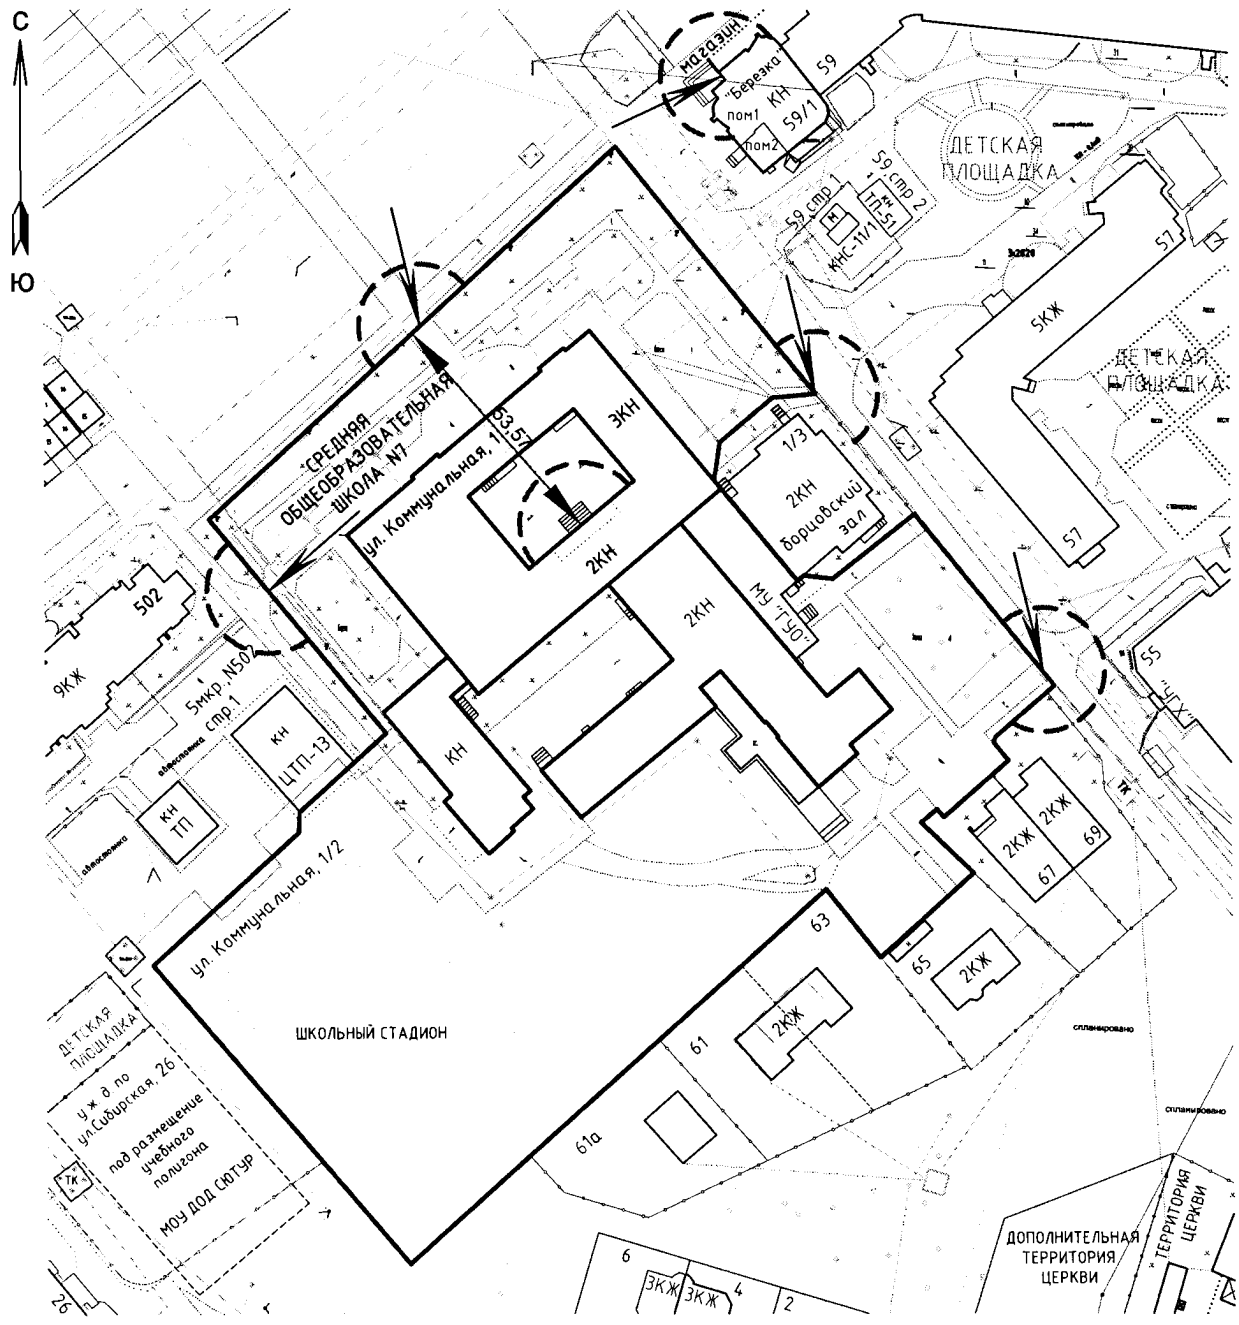

Приложение 2
к постановлению Администрации
городского округа Стрежевой
от 11.02.2013 № 113

СХЕМА № 20
расположения объекта:
Средняя общеобразовательная школа № 7
по адресу: Томская область, г.Стрежевой, ул. Коммунальная, 1

Масштаб 1:1500