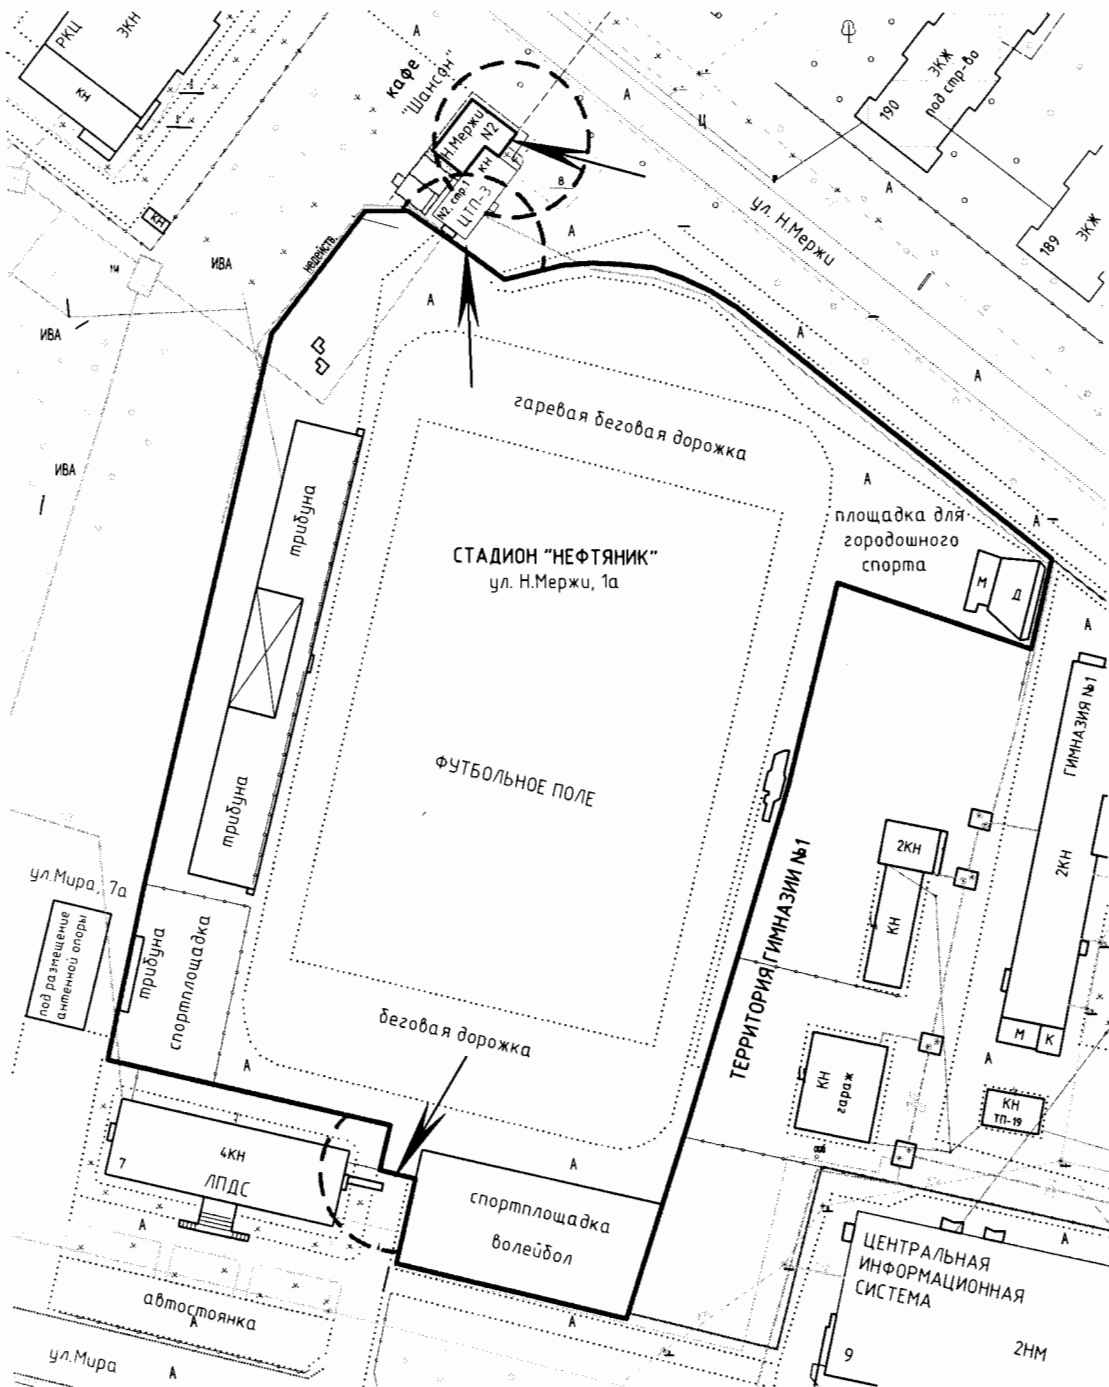

 13-метровые зоны

 - ВХОД

Масштаб 1:1200

Приложение 2
к постановлению Администрации
городского округа Стрежевой
от 11.02.2013 № 113

СХЕМА № 52
расположения объекта: Крытый каток "Витязь"
по адресу: Томская область, г.Стрежевой, ул. Строителей, 4