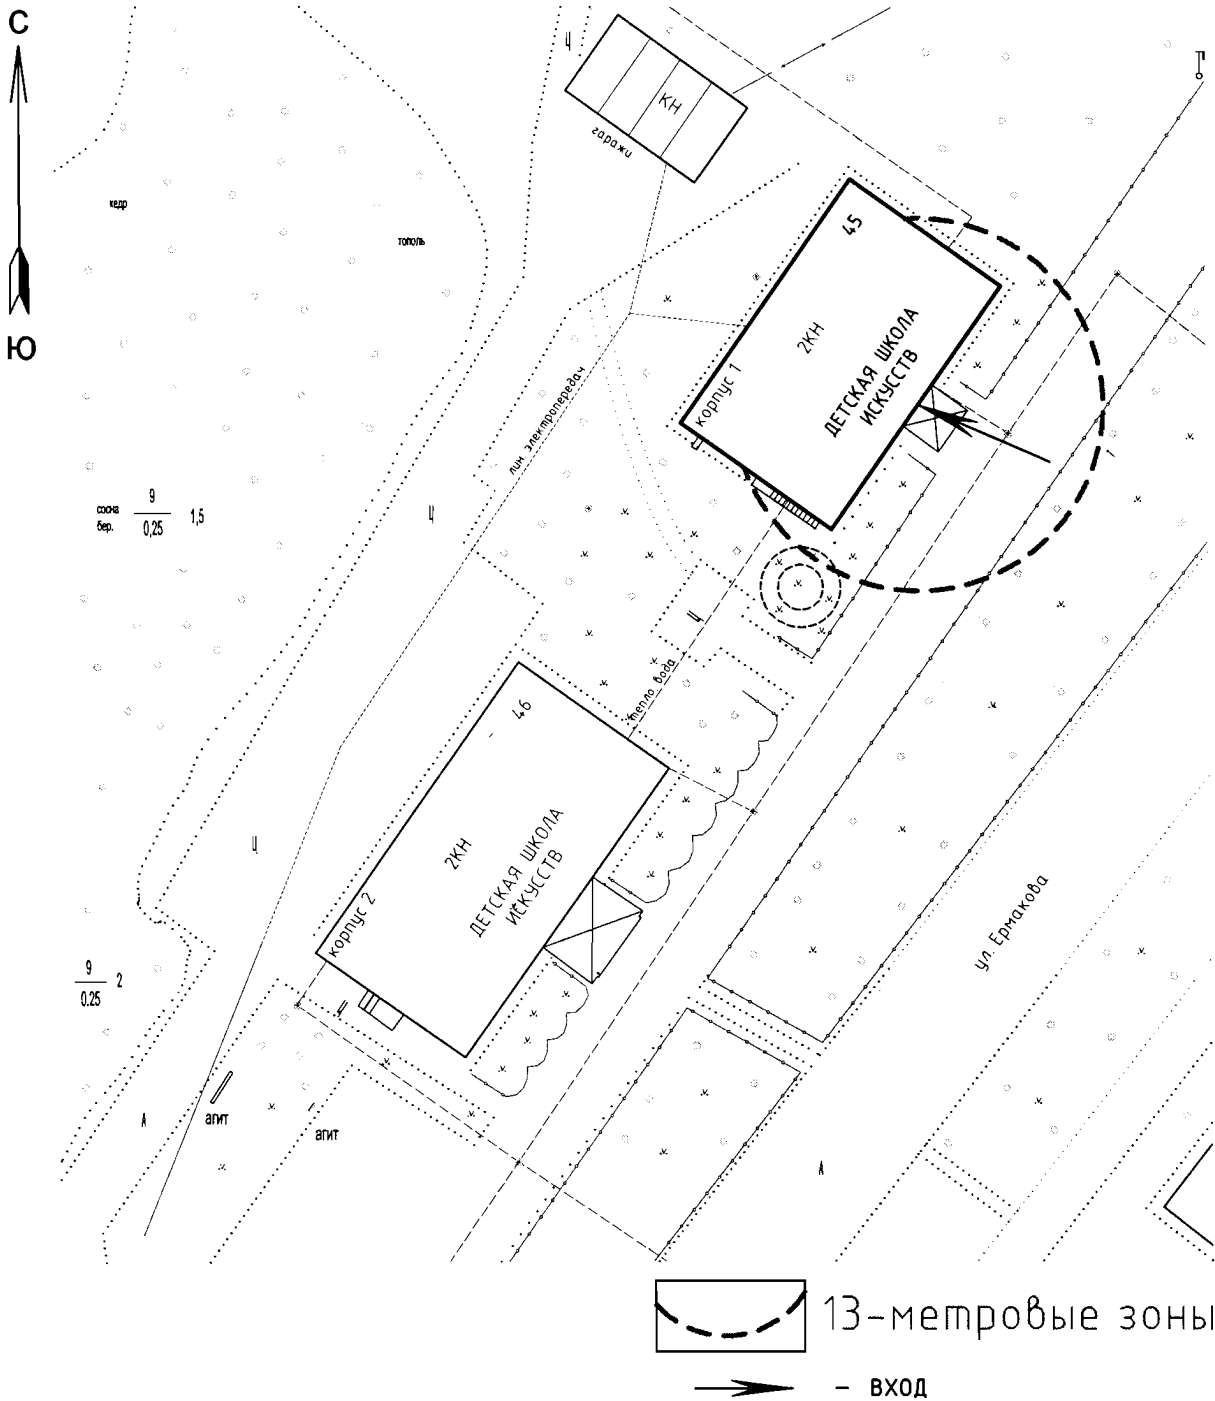

Масштаб 1:1500

Приложение 2
к постановлению Администрации
городского округа Стрежевой
от 11.02.2013 № 113

СХЕМА № 23
расположения объекта:
Детская школа искусств
по адресу: Томская область, г.Стрежевой, ул. Ермакова, 45