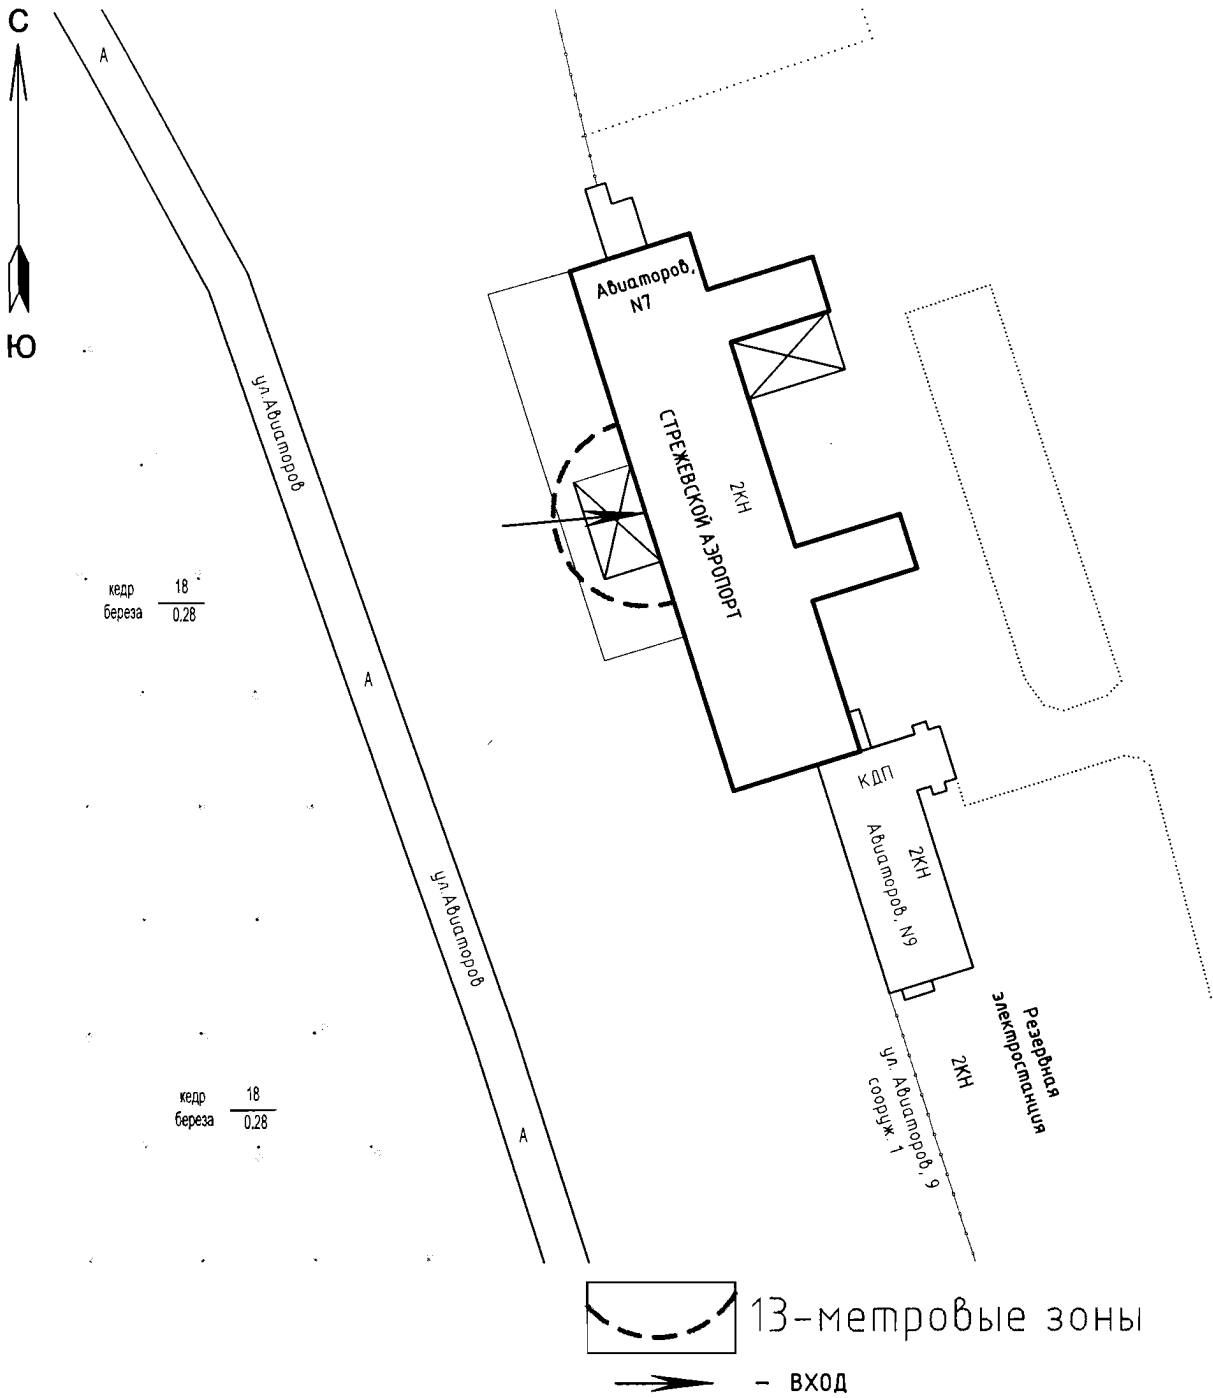

Приложение 2
к постановлению Администрации
городского округа Стрежевой
от 11.02.2013 № 113

СХЕМА № 60
расположения объекта: **Стрежевской аэропорт**
по адресу: Томская область, г.Стрежевой, ул. Авиаторов, 7

Масштаб 1:1000