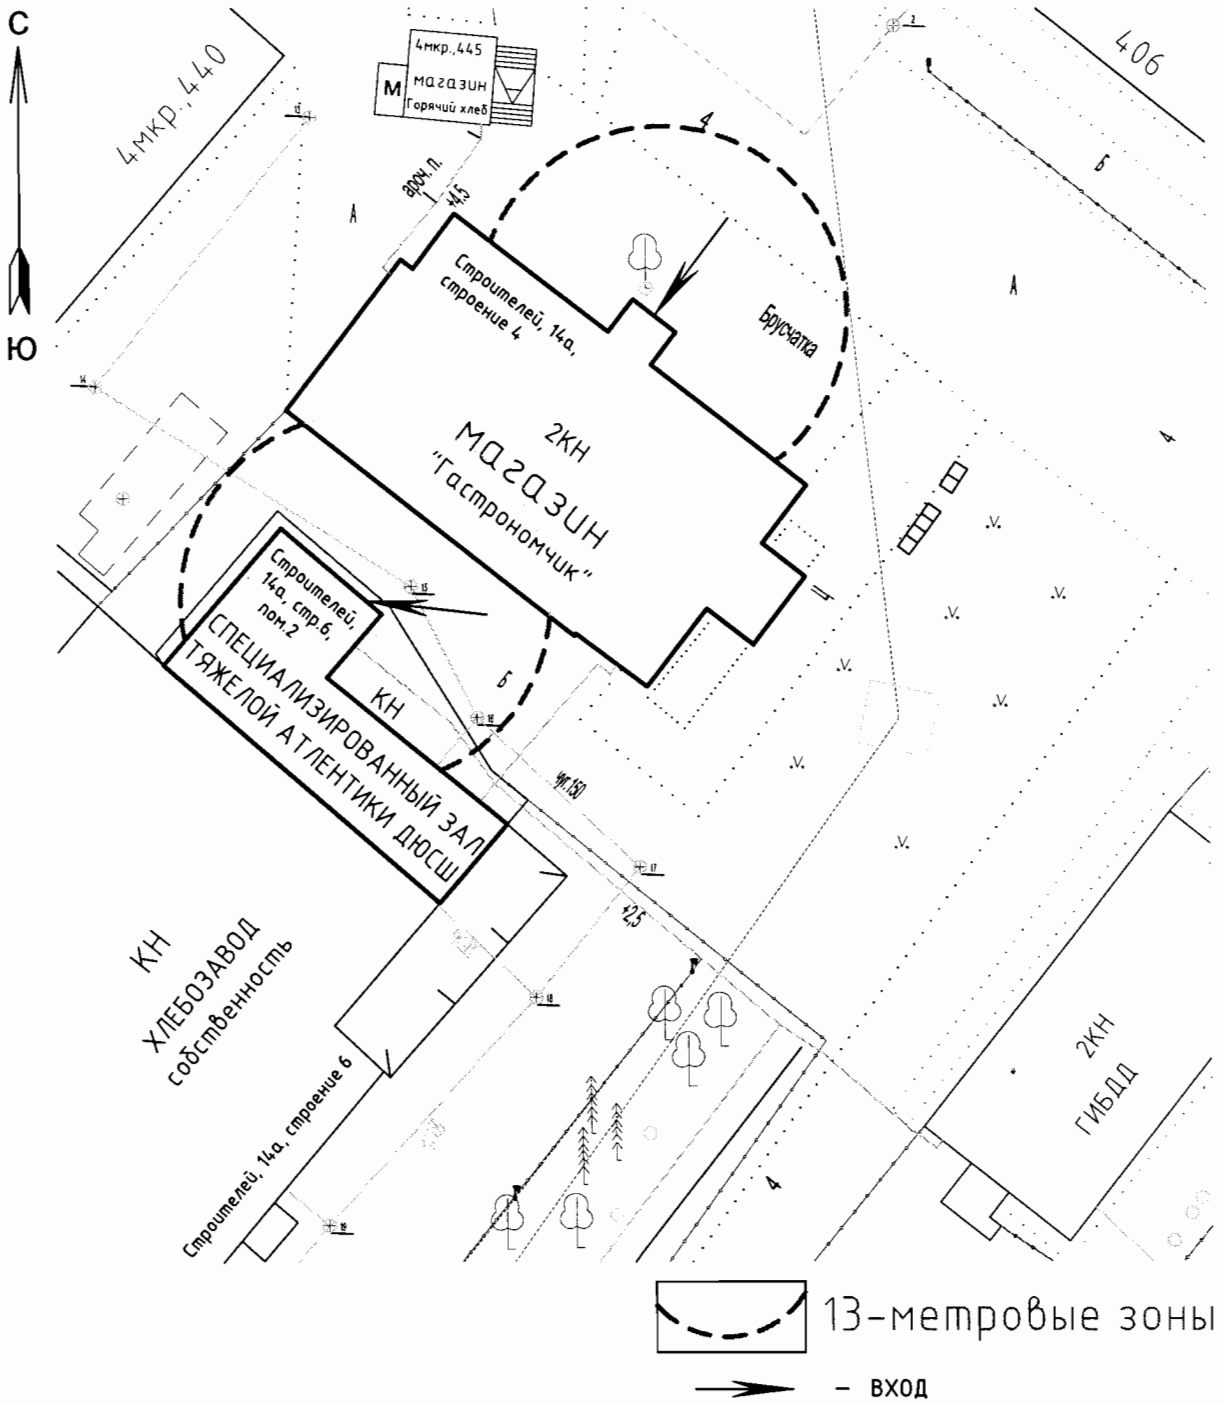

 13-метровая зона

 - ВХОД

Масштаб 1:1000

Приложение 2
к постановлению Администрации
городского округа Стрежевой
от 11.02.2013 № 113

СХЕМА № 55

расположения объекта: Специализированный зал тяжелой атлетики ДЮСШ
по адресу: Томская область, г.Стрежевой, ул. Строителей, 14а, стр.6, пом.2