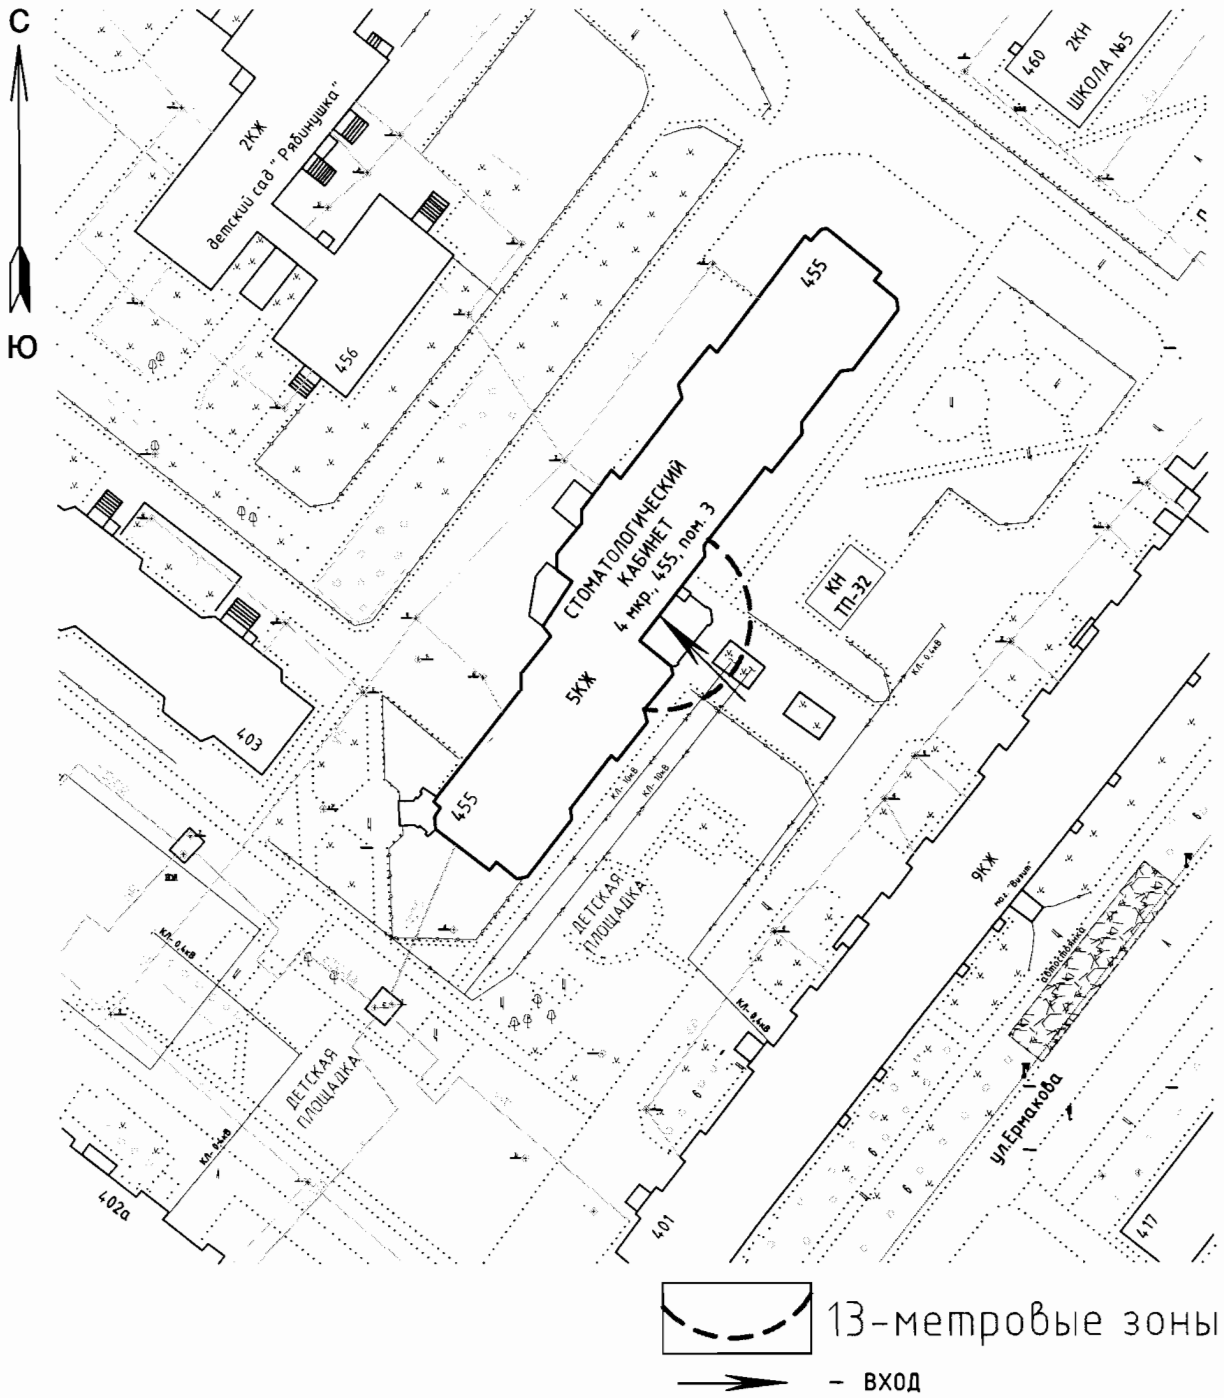

Приложение 2
к постановлению Администрации
городского округа Стрежевой
от 11.02.2013 № 113

СХЕМА № 47
расположения объекта: **Стоматологический кабинет**
по адресу: Томская область, г.Стрежевой, 4 мкр., 455, пом. 3

Масштаб 1:1000