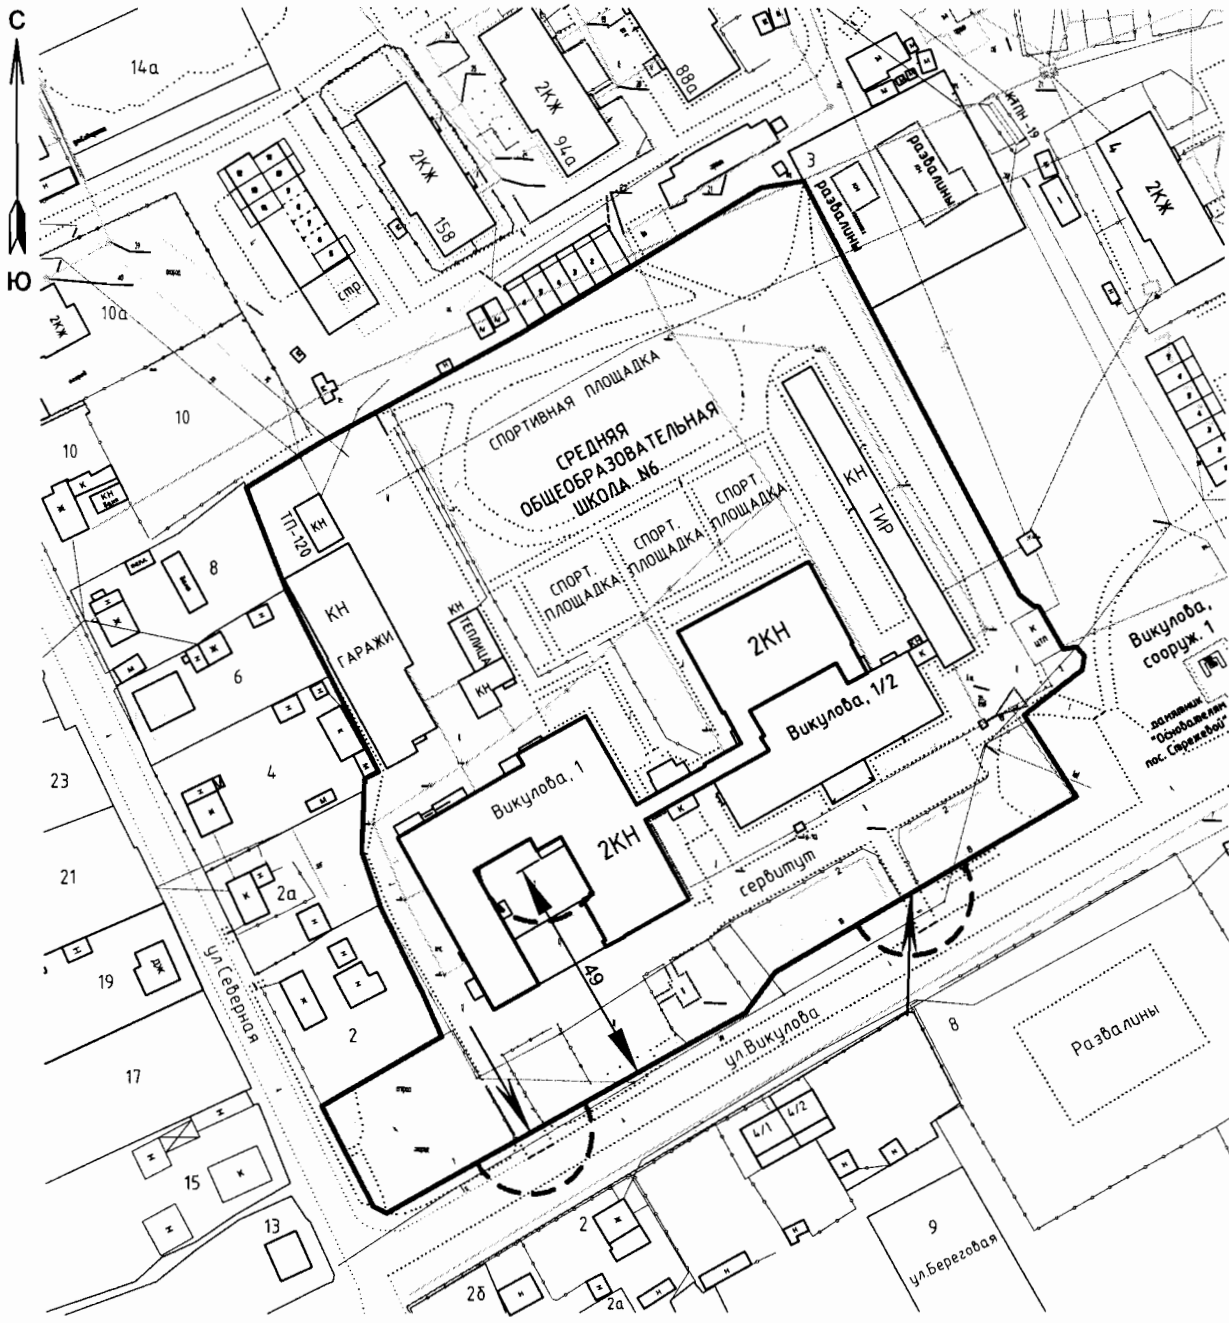

Приложение 2
к постановлению Администрации
городского округа Стрежевой
от 11.02.2013 № 113

СХЕМА № 19
расположения объекта:
Средняя общеобразовательная школа № 6
по адресу: Томская область, г.Стрежевой, ул. Викулова, 1

Масштаб 1:1500