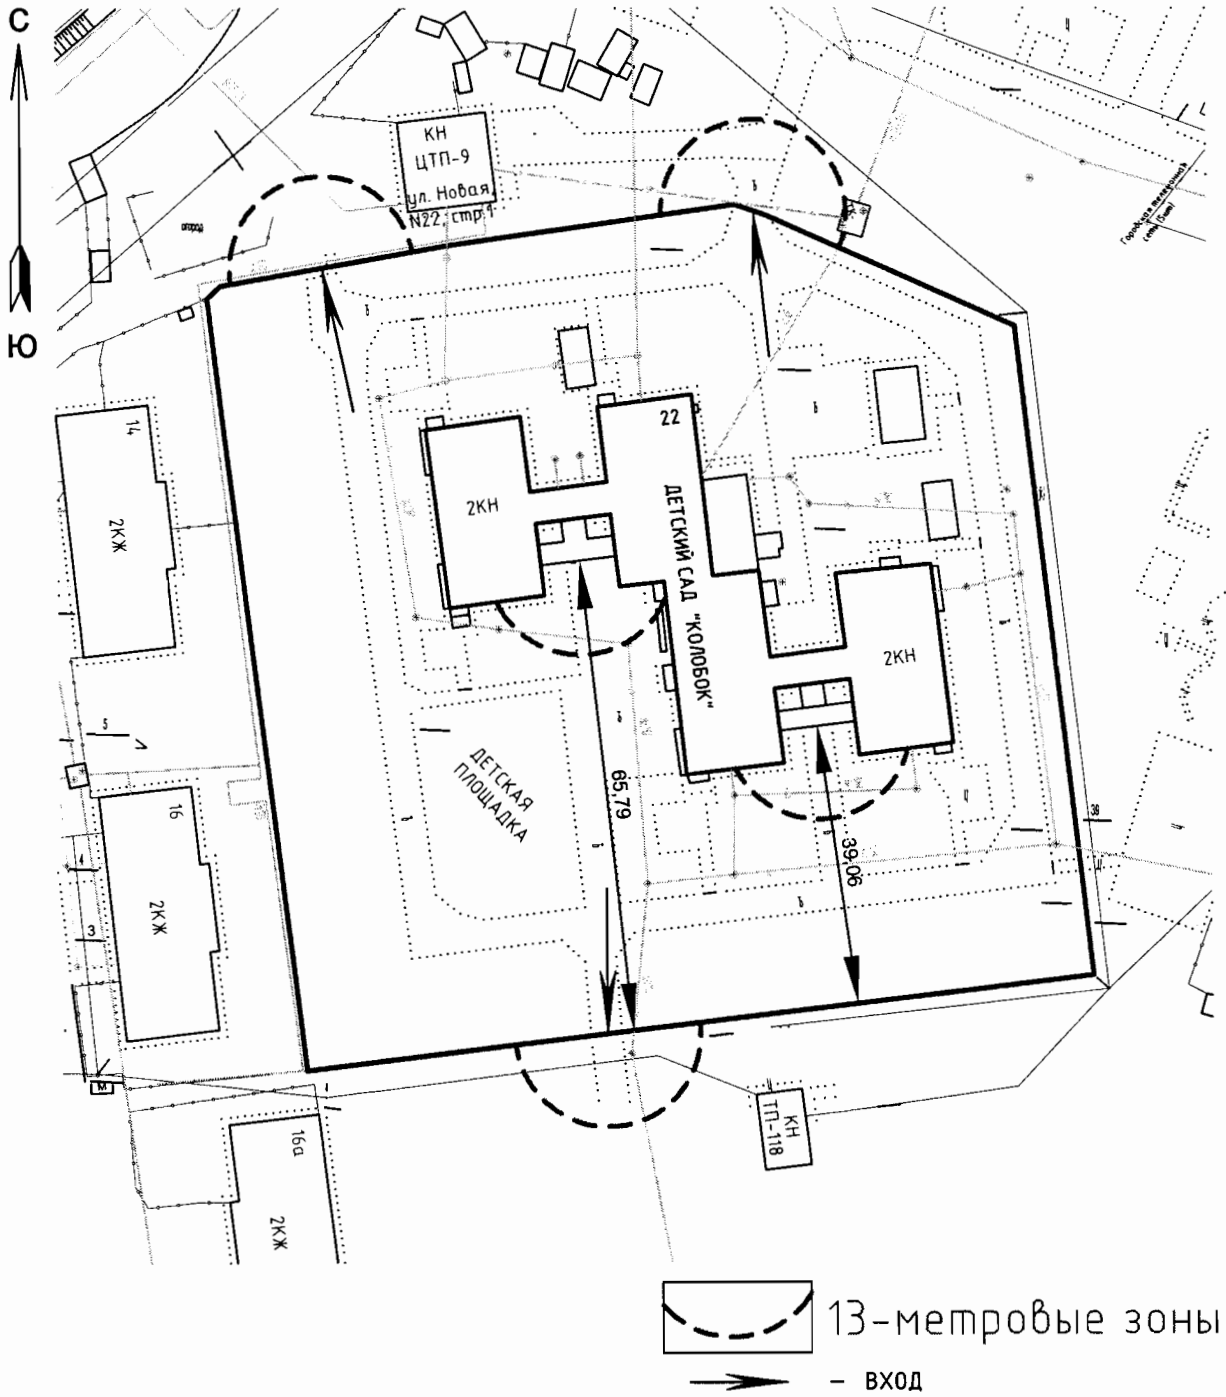

Приложение 2
к постановлению Администрации
городского округа Стрежевой
от 11.02.2013 № 113

СХЕМА № 6
расположения объекта: Детский сад №6 "Колобок" комбинированного вида
по адресу: Томская область, г.Стрежевой, ул. Новая, 22, пом 3

Масштаб 1:1000