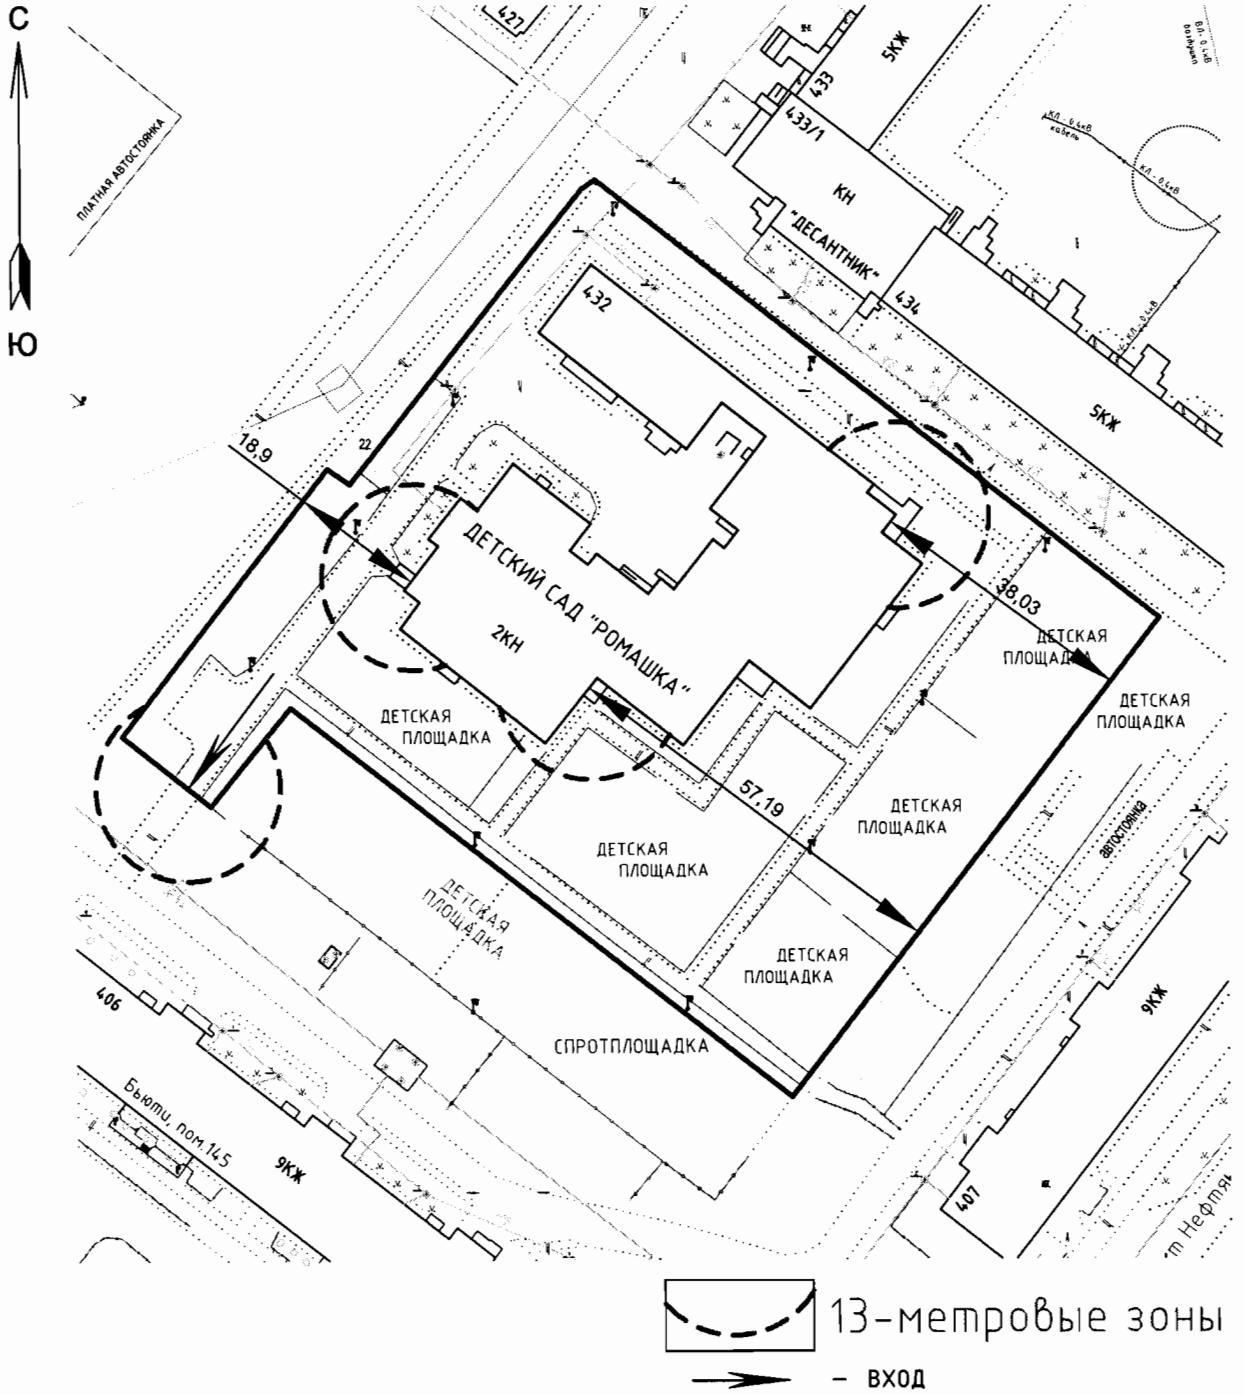

 13-метровые зоны
 - ВХОД

Масштаб 1:1000

Приложение 2
к постановлению Администрации
городского округа Стрежевой
от 11.02.2013 № 113

СХЕМА № 12

расположения объекта: детский сад № 11 "Ромашка"

комбинированного вида по адресу: Томская область, г.Стрежевой, 4 мкр., 432