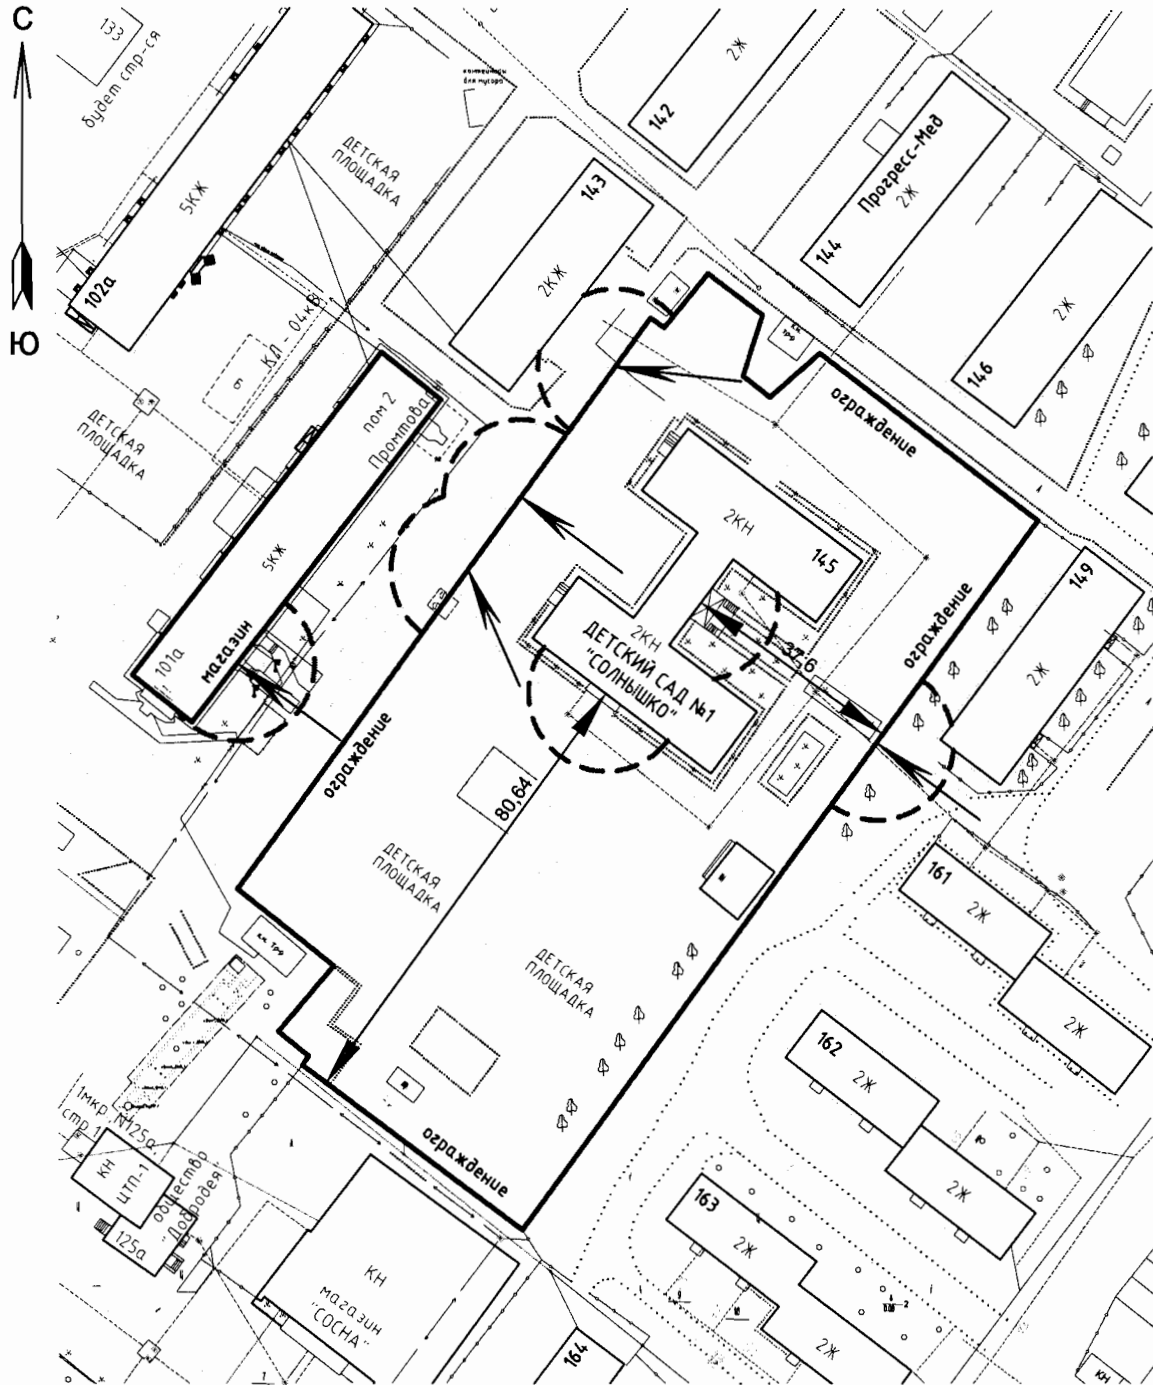

57	Лыжероллерная трасса	Томская область, г. Стрежевой, ул. Мира, 18
59	Городской автовокзал	Томская область, г. Стрежевой, пл. Буровиков, 3
60	Стрежевской аэропорт	Томская область, г. Стрежевой, ул. Авиаторов, 7
61	Площадь Нефтяников	Томская область, г. Стрежевой, пл. Нефтяников
62	Площадь Победы	Томская область, г. Стрежевой, пл. Победы
63	Лыжная база МБОУ ДОД «ДЮСШ»	Томская область, г. Стрежевой, ул. Мира, 10
64	Муниципальное дошкольное образовательное учреждение «Детский сад № 12 «Семицветик» комбинированного вида городского округа Стрежевой»	Томская область, г. Стрежевой, 9 мкр., ул. Кедровая, 73
65	Молочная кухня ОГАУЗ «Стрежевская городская больница»	Томская область, г. Стрежевой, 4 мкр., д. 401/2

Приложение 2
к постановлению Администрации
городского округа Стрежевой
от 11.02.2013 № 113

СХЕМА № 1
расположения объекта: детский сад № 1
"Солнышко" компенсирующего вида
по адресу: Томская область, г.Стрежевой, 1 мкр., 145

13-метровые зоны
- ВХОД

Масштаб 1:1200