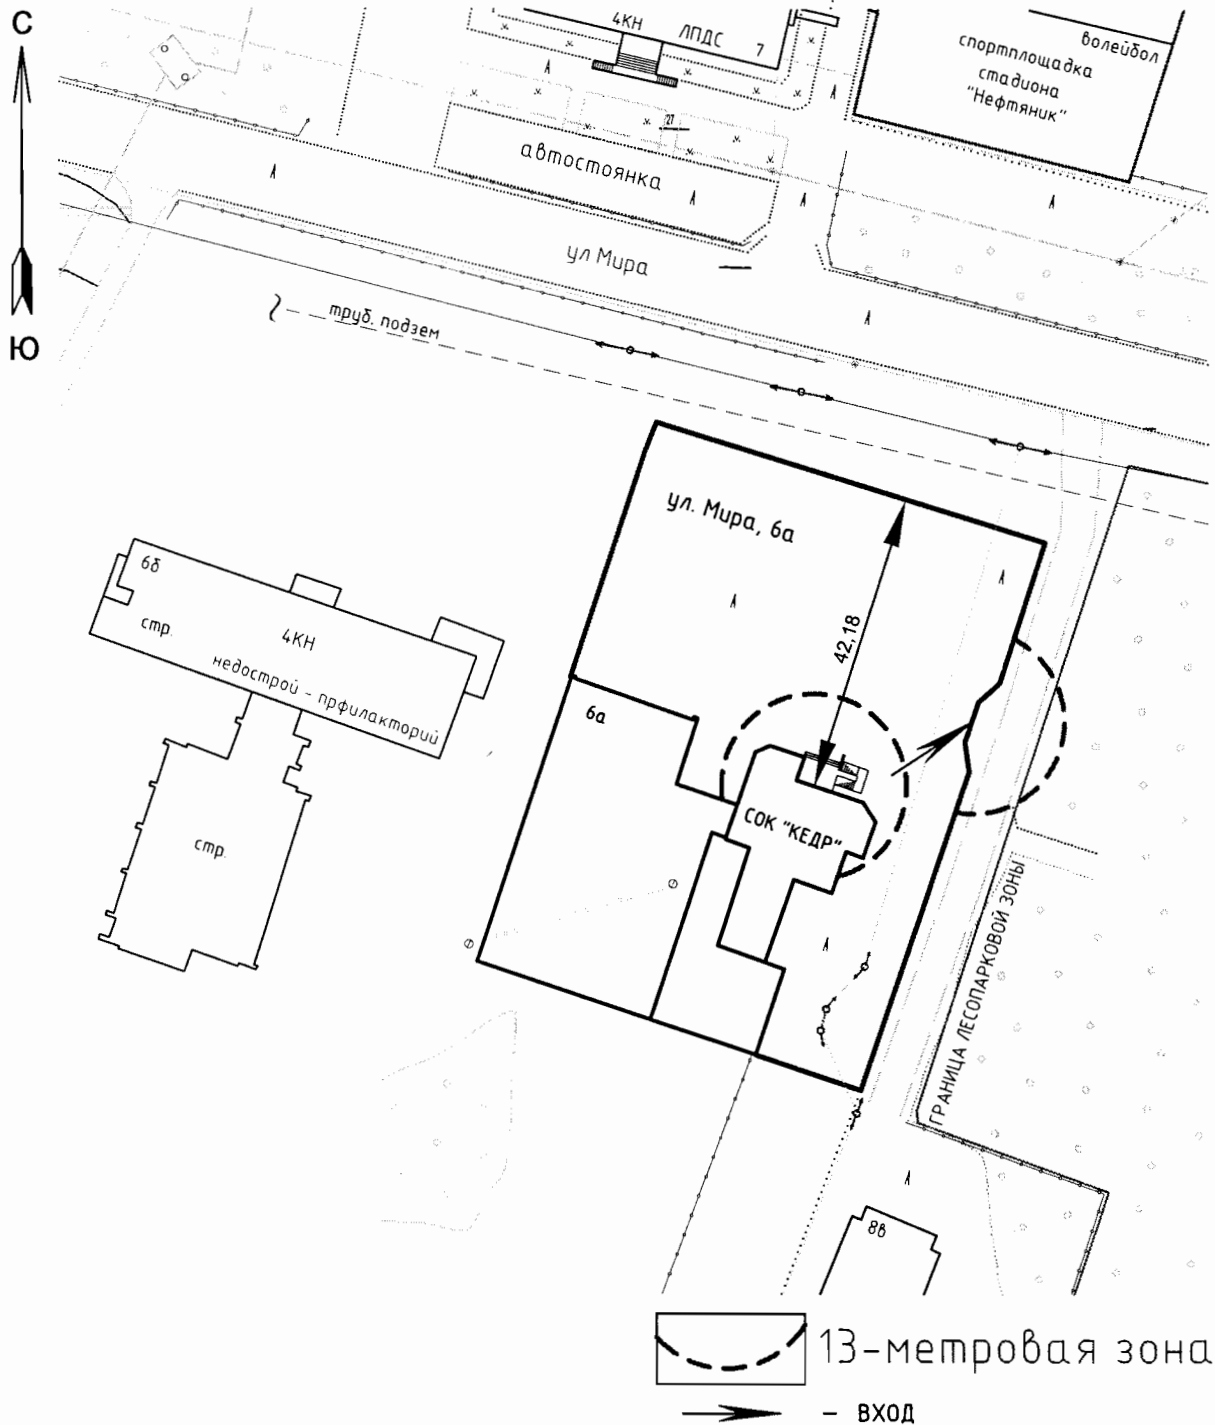

Приложение 2
к постановлению Администрации
городского округа Стрежевой
от 11.02.2013 № 113

СХЕМА № 50
расположения объекта: **СОК "Кедр"**
по адресу: Томская область, г.Стрежевой, ул. Мира, 6а

Масштаб 1:1000