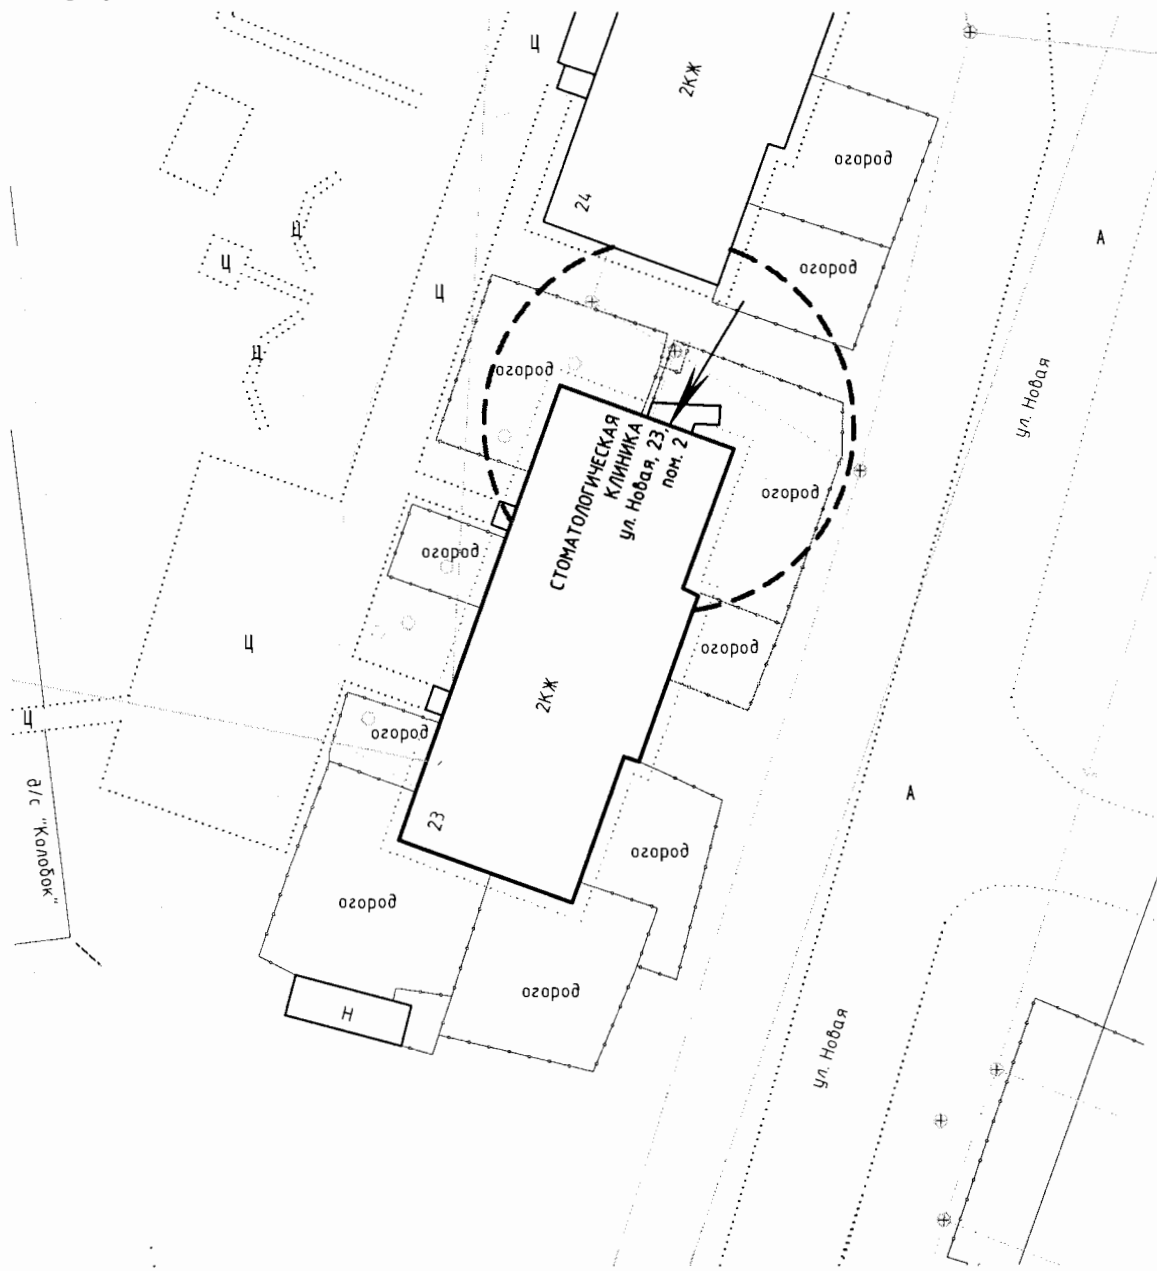

Приложение 2
к постановлению Администрации
городского округа Стрежевой
от 11.02.2013 № 113

СХЕМА № 44
расположения объекта:
Стоматологическая клиника
по адресу: Томская область, г.Стрежевой, ул. Новая, 23, пом. 2

13-метровые зоны

- ВХОД

Масштаб 1:500