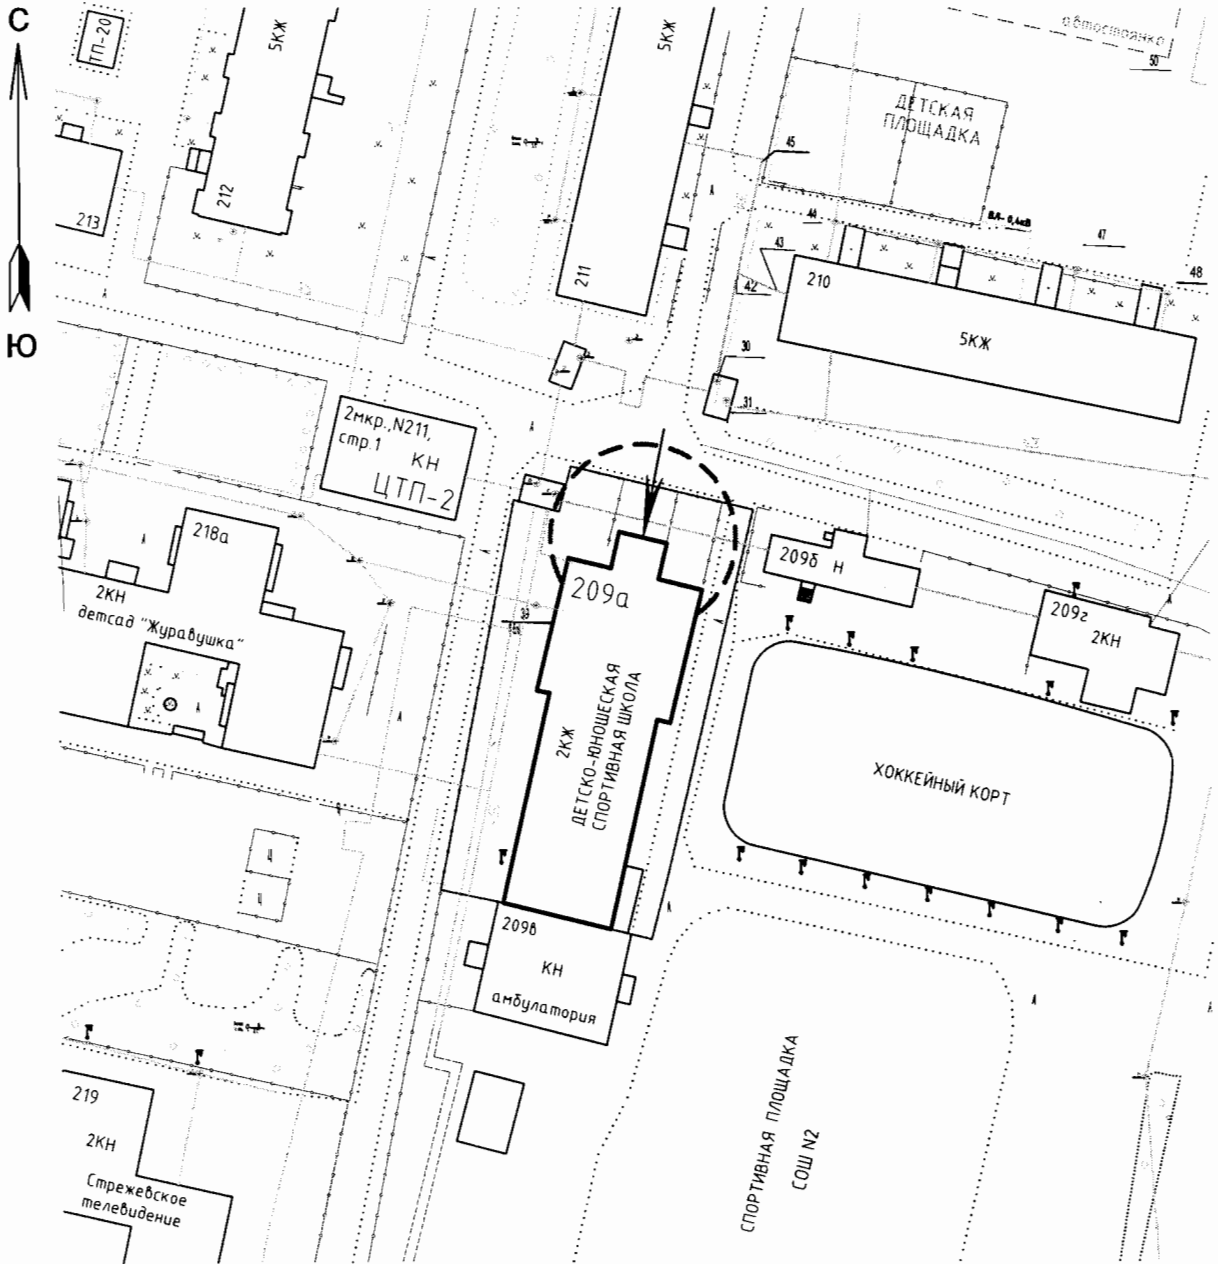

Приложение 2
к постановлению Администрации
городского округа Стрежевой
от 11.02.2013 № 113

СХЕМА № 54
расположения объекта: Детско-юношеская спортивная школа
по адресу: Томская область, г.Стрежевой, 2 мкр., 209а

13-метровая зона

- ВХОД

Масштаб 1:1000