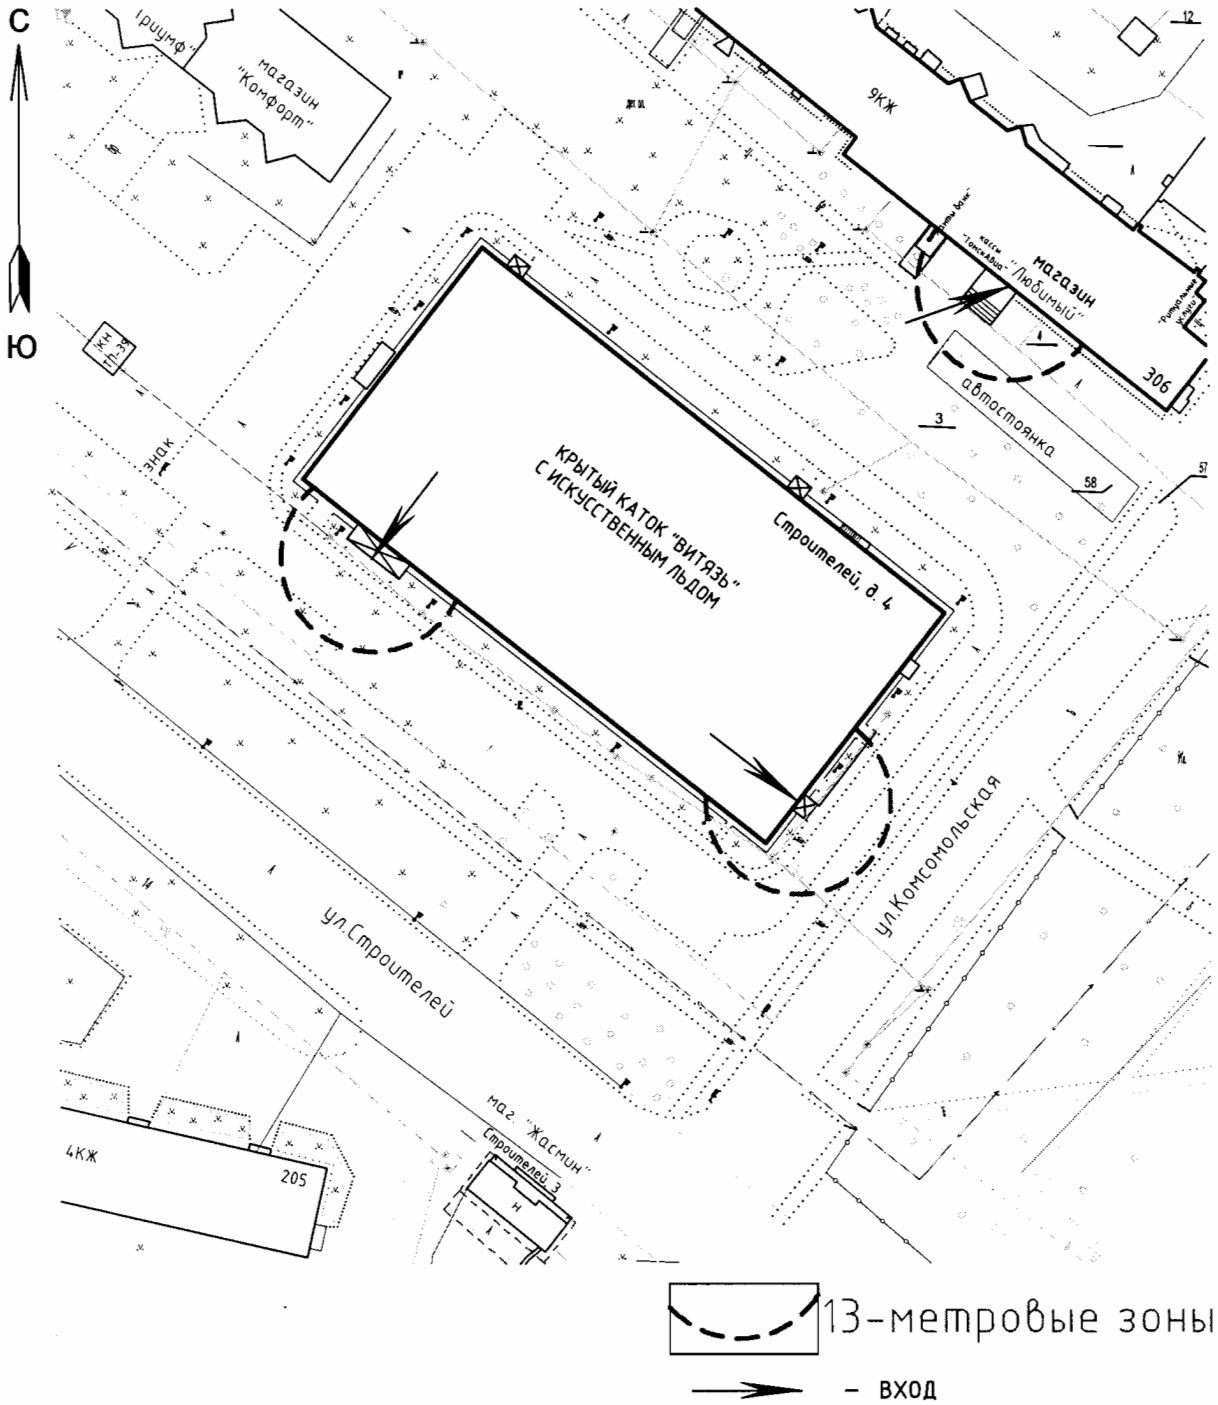

 13-метровые зоны

 - ВХОД

Масштаб 1:1200

Приложение 2
к постановлению Администрации
городского округа Стрежевой
от 11.02.2013 № 113

СХЕМА № 52
расположения объекта: Крытый каток "Витязь"
по адресу: Томская область, г.Стрежевой, ул. Строителей, 4