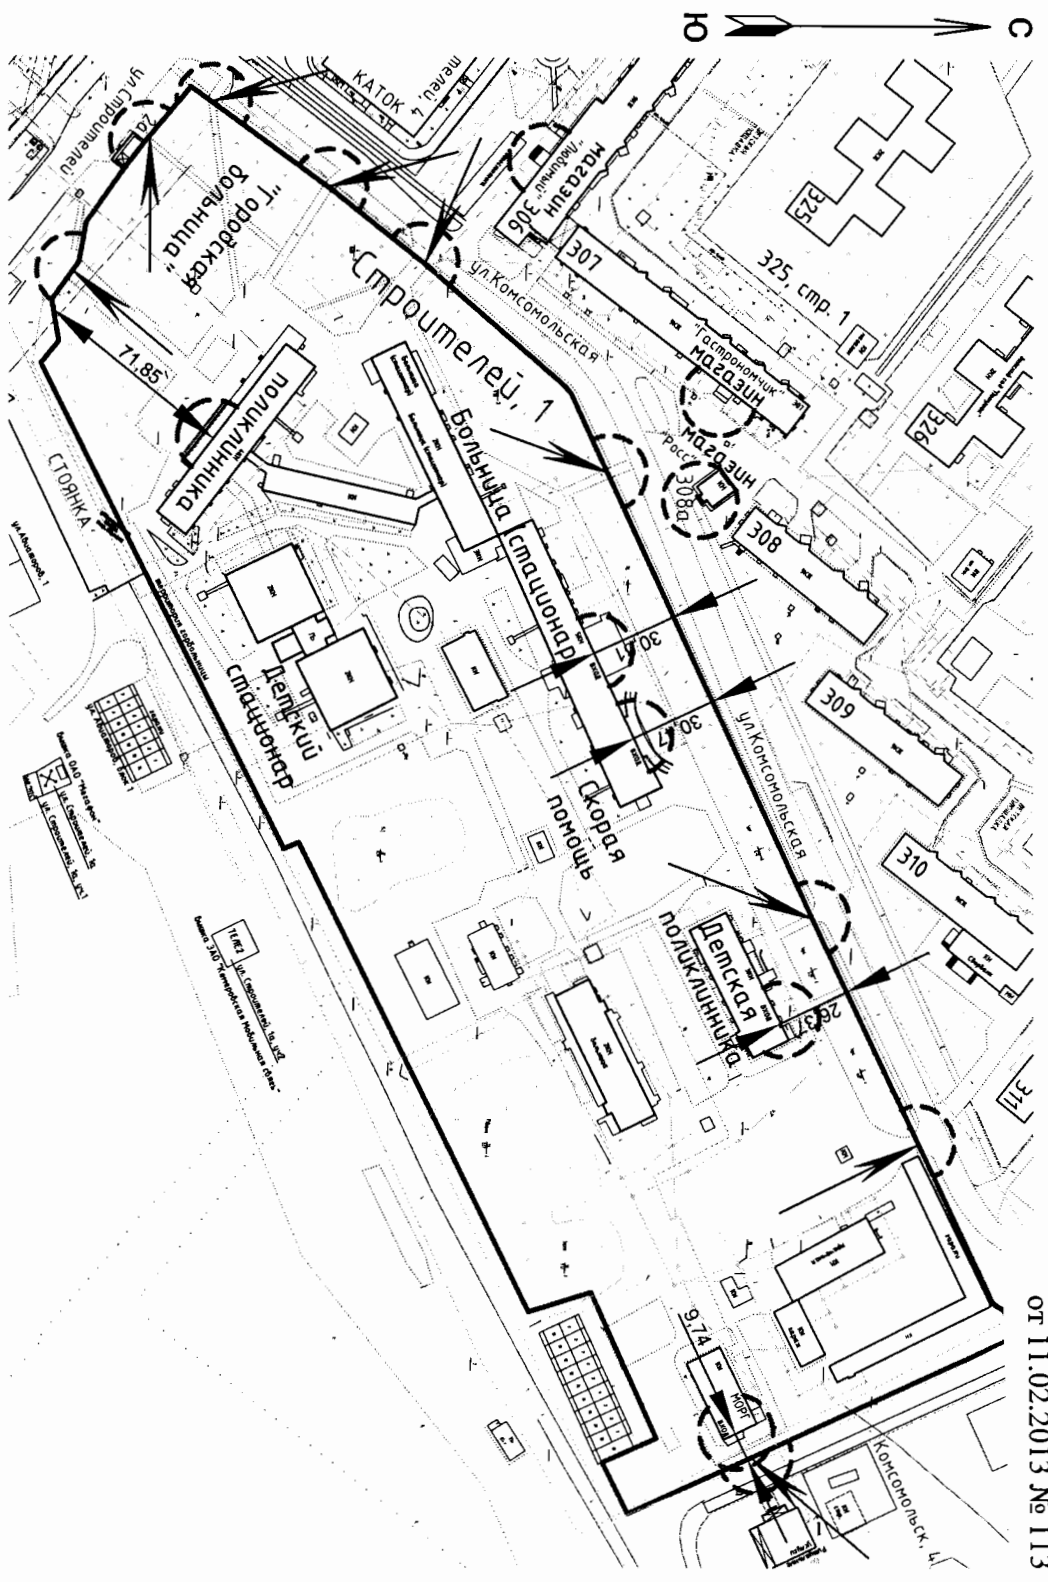

СХЕМА № 31
расположения объекта: Городская больница
по адресу: Томская область, г.Стрежевой, ул. Строителей, 1

Приложение 2
к постановлению Администрации
городского округа Стрежевой
от 11.02.2013 № 113

Масштаб 1:2500

13-метровые зоны
— вход