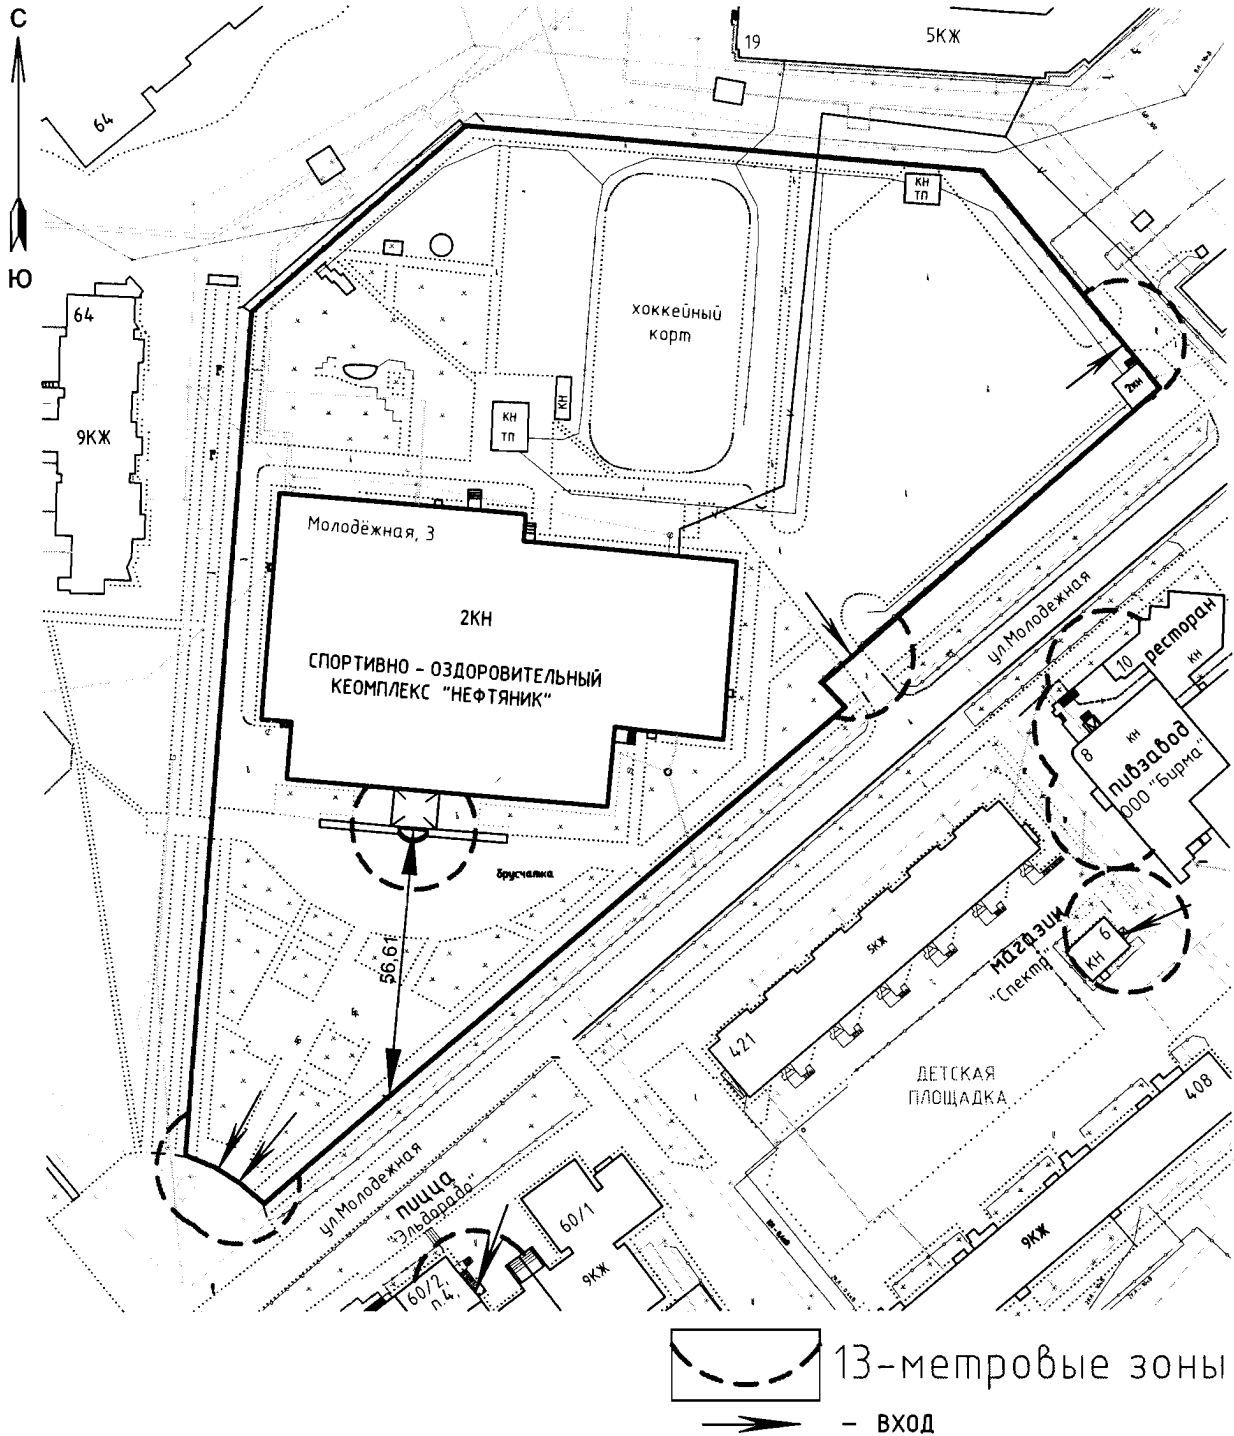

Приложение 2
к постановлению Администрации
городского округа Стрежевой
от 11.02.2013 № 113

СХЕМА № 48

расположения объекта: СОК "Нефтяник"
по адресу: Томская область, г.Стрежевой, ул. Молодёжная, 3