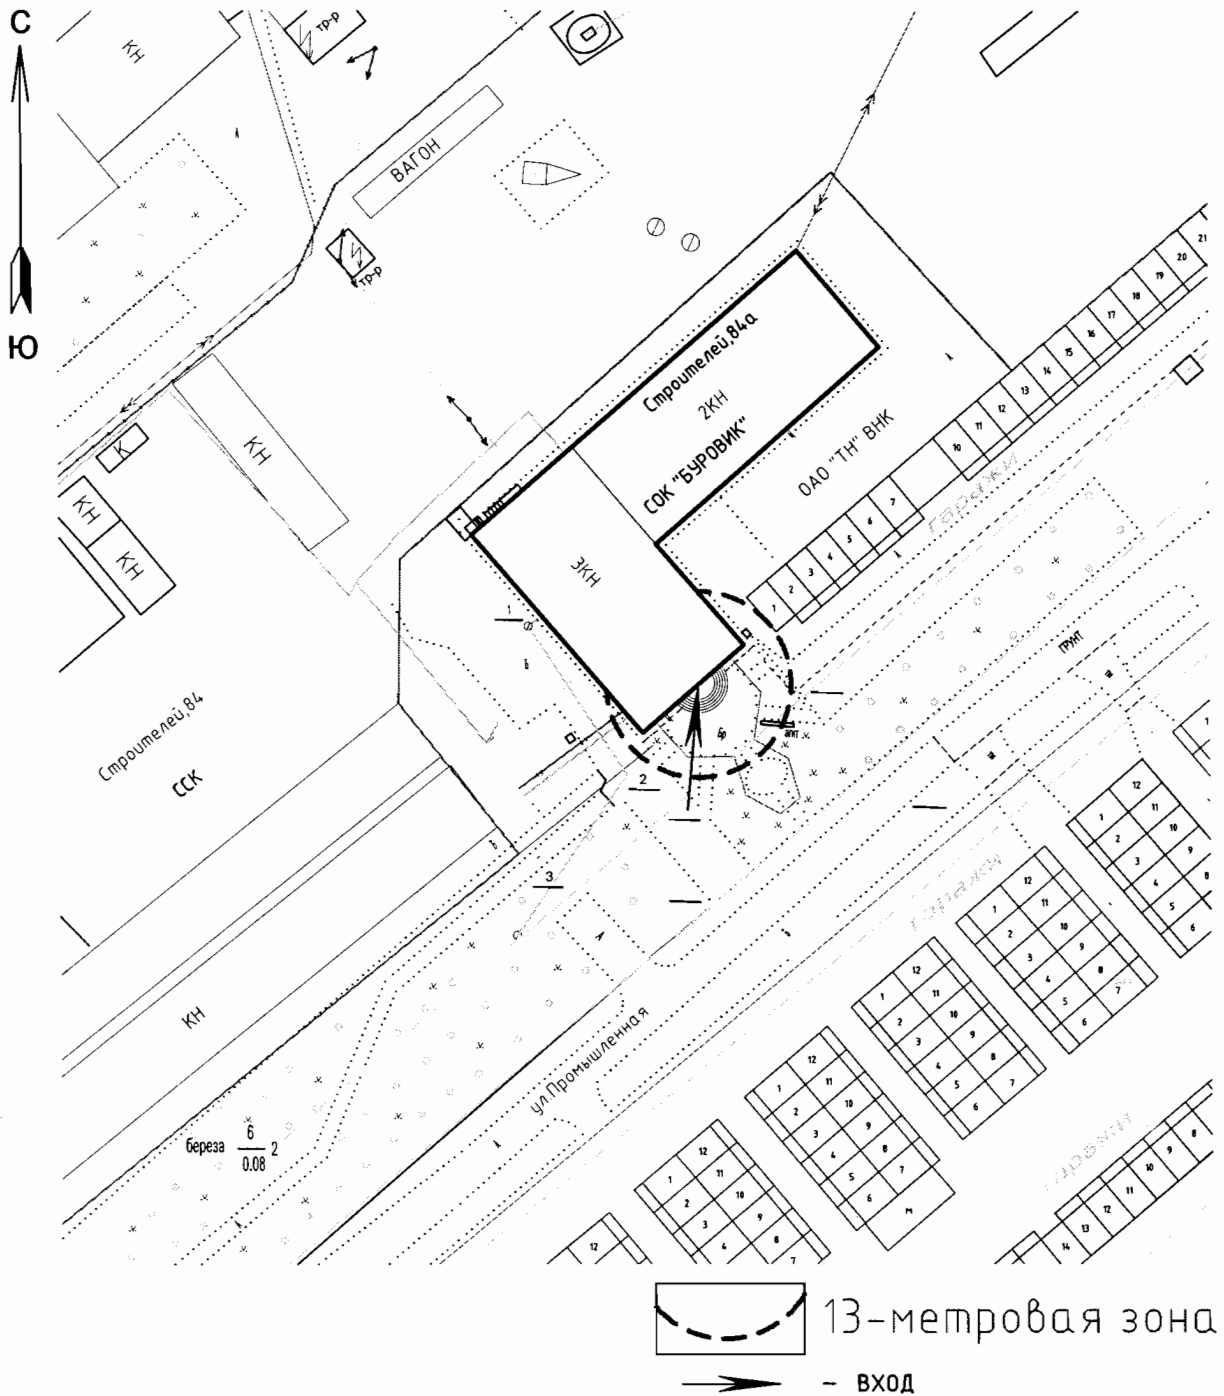

Приложение 2
к постановлению Администрации
городского округа Стрежевой
от 11.02.2013 № 113

СХЕМА № 49
расположения объекта: **СОК "Буровик"**
по адресу: Томская область, г.Стрежевой, ул. Строителей, 84а

Масштаб 1:1000