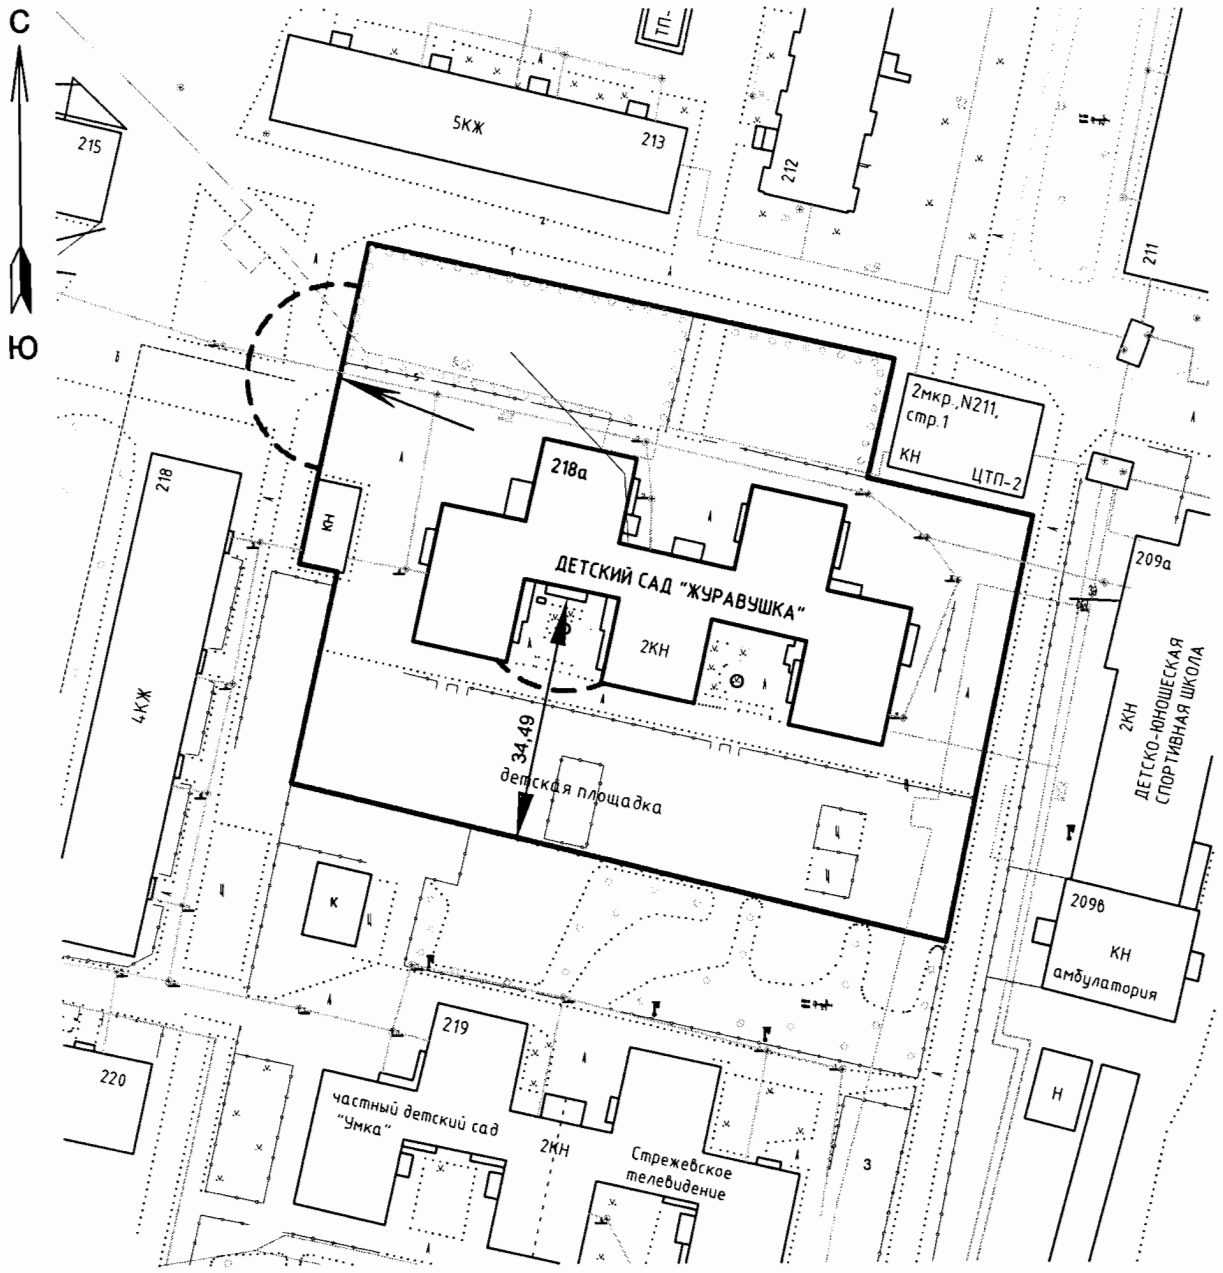

 13-метровые зоны

 - ВХОД

Масштаб 1:1000

Приложение 2
к постановлению Администрации
городского округа Стрежевой
от 11.02.2013 № 113

СХЕМА № 9

расположения объекта: Детский сад № 9 "Журавушка" комбинированного вида
по адресу: Томская область, г.Стрежевой, 2 мкр., 218а