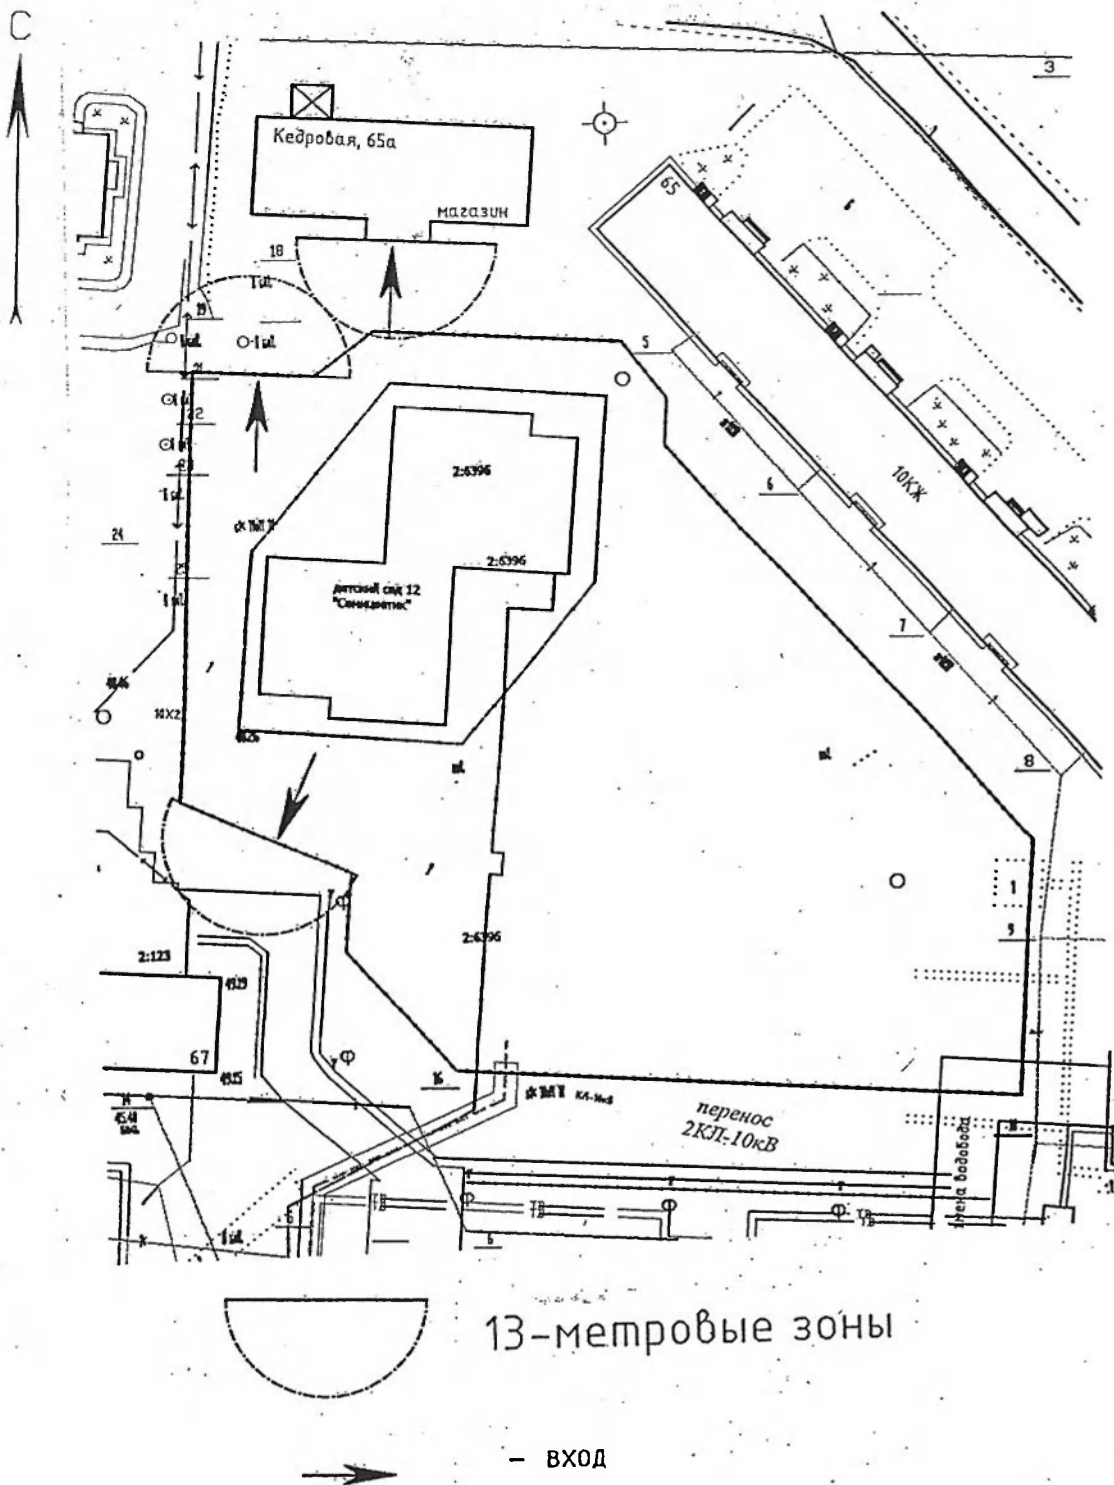

13-метровые зоны

— ВХОД

Масштаб 1:1000

СХЕМА № 64

расположения объекта: детский сад № 12

«Семицветик» комбинированного вида

по адресу: Томская область, г. Стрежевой, ул. Кедровая, 73

Приложение 4
к постановлению Администрации
городского округа Стрежевой
от 01.06.2015 № 388