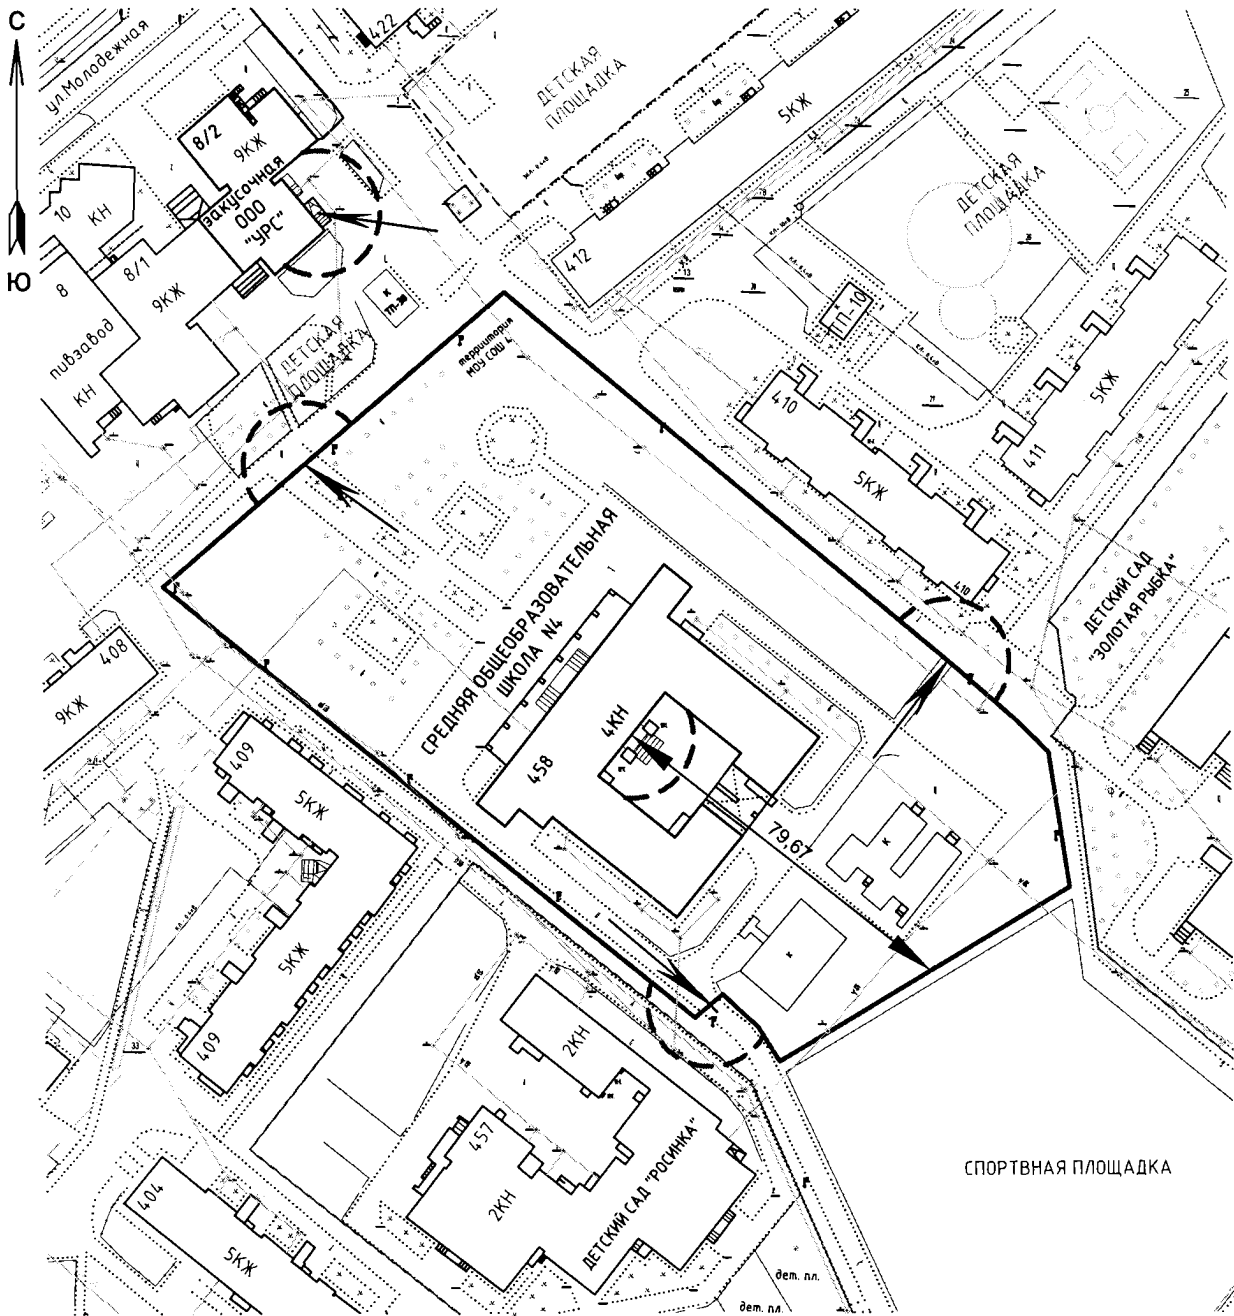

Приложение 2
к постановлению Администрации
городского округа Стрежевой
от 11.02.2013 № 113

СХЕМА № 17
расположения объекта:
Средняя общеобразовательная школа № 4
по адресу: Томская область, г.Стрежевой, 4 мкр, 458

13-метровые зоны
- ВХОД

Масштаб 1:1500