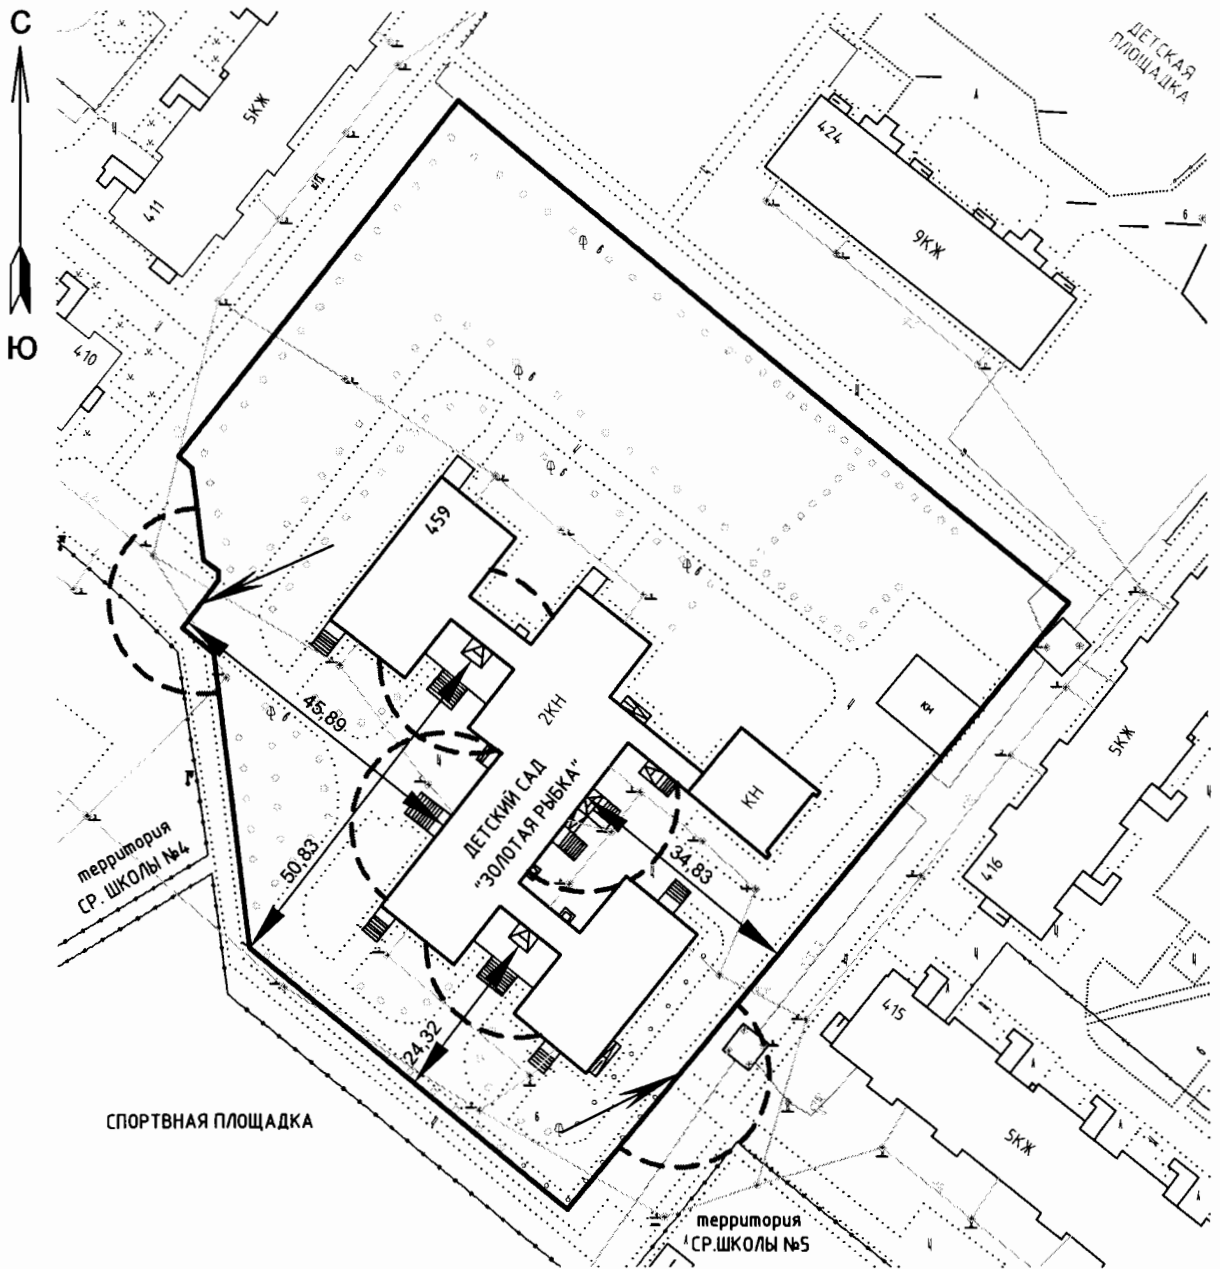

Приложение 2
к постановлению Администрации
городского округа Стрежевой
от 11.02.2013 № 113

СХЕМА № 8
расположения объекта: детский сад №8 "Золотая рыбка"
комбинированного вида по адресу: Томская область, г.Стрежевой, 4 мкр., 459

13-метровые зоны

- ВХОД

Масштаб 1:1000