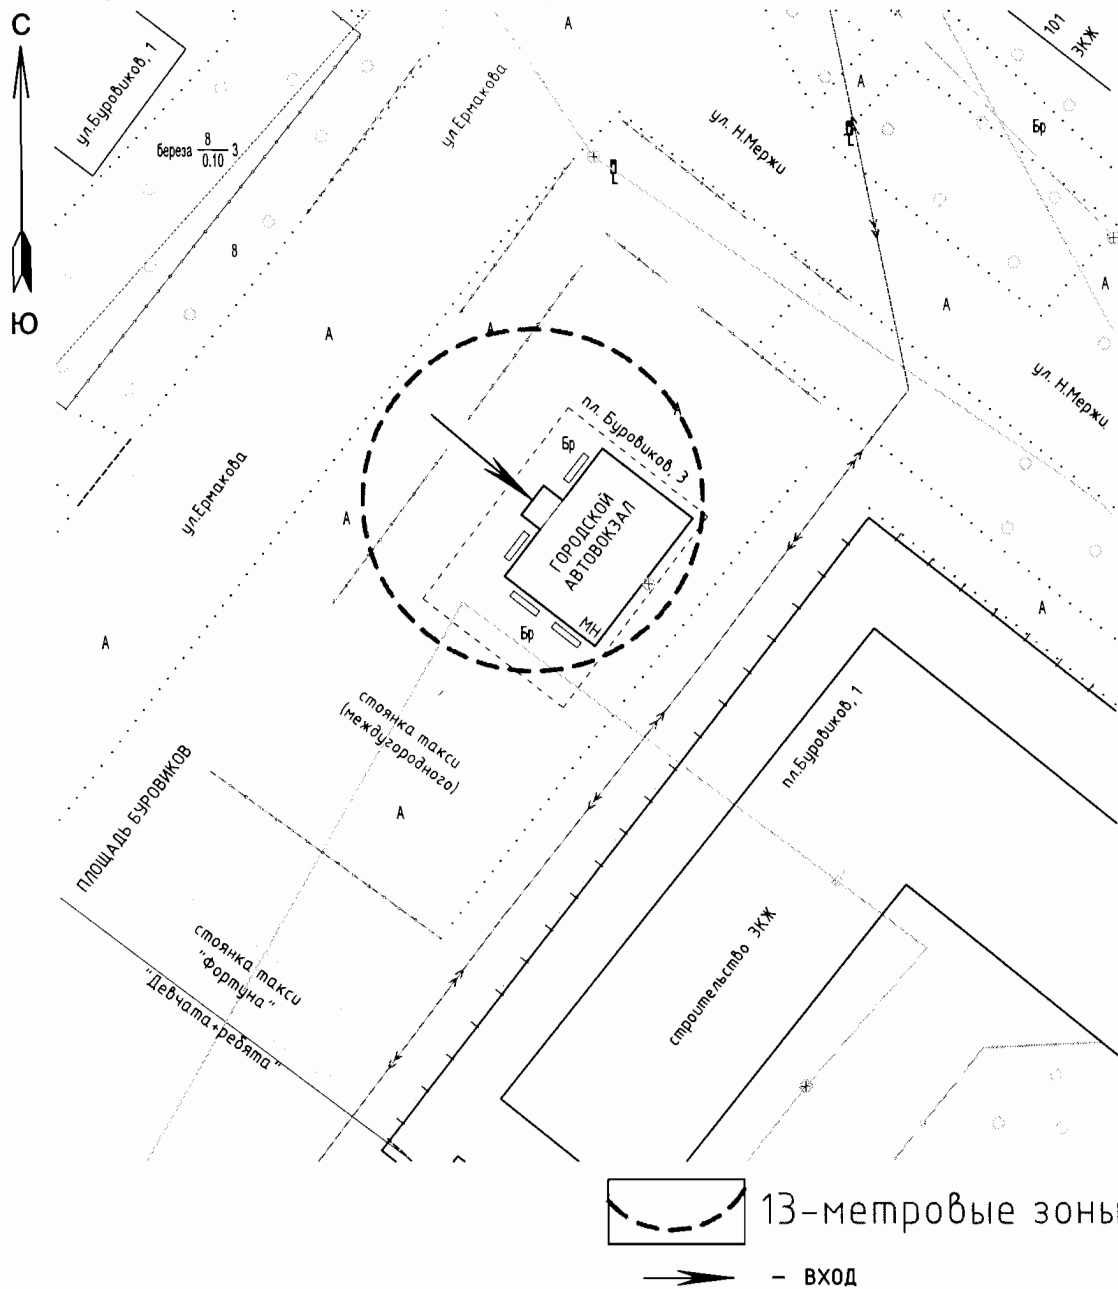

Приложение 2
к постановлению Администрации
городского округа Стрежевой
от 11.02.2013 № 113

СХЕМА № 59
расположения объекта:
Городской автовокзал
по адресу: Томская область, г.Стрежевой, пл. Буровиков, 3

Масштаб 1:500