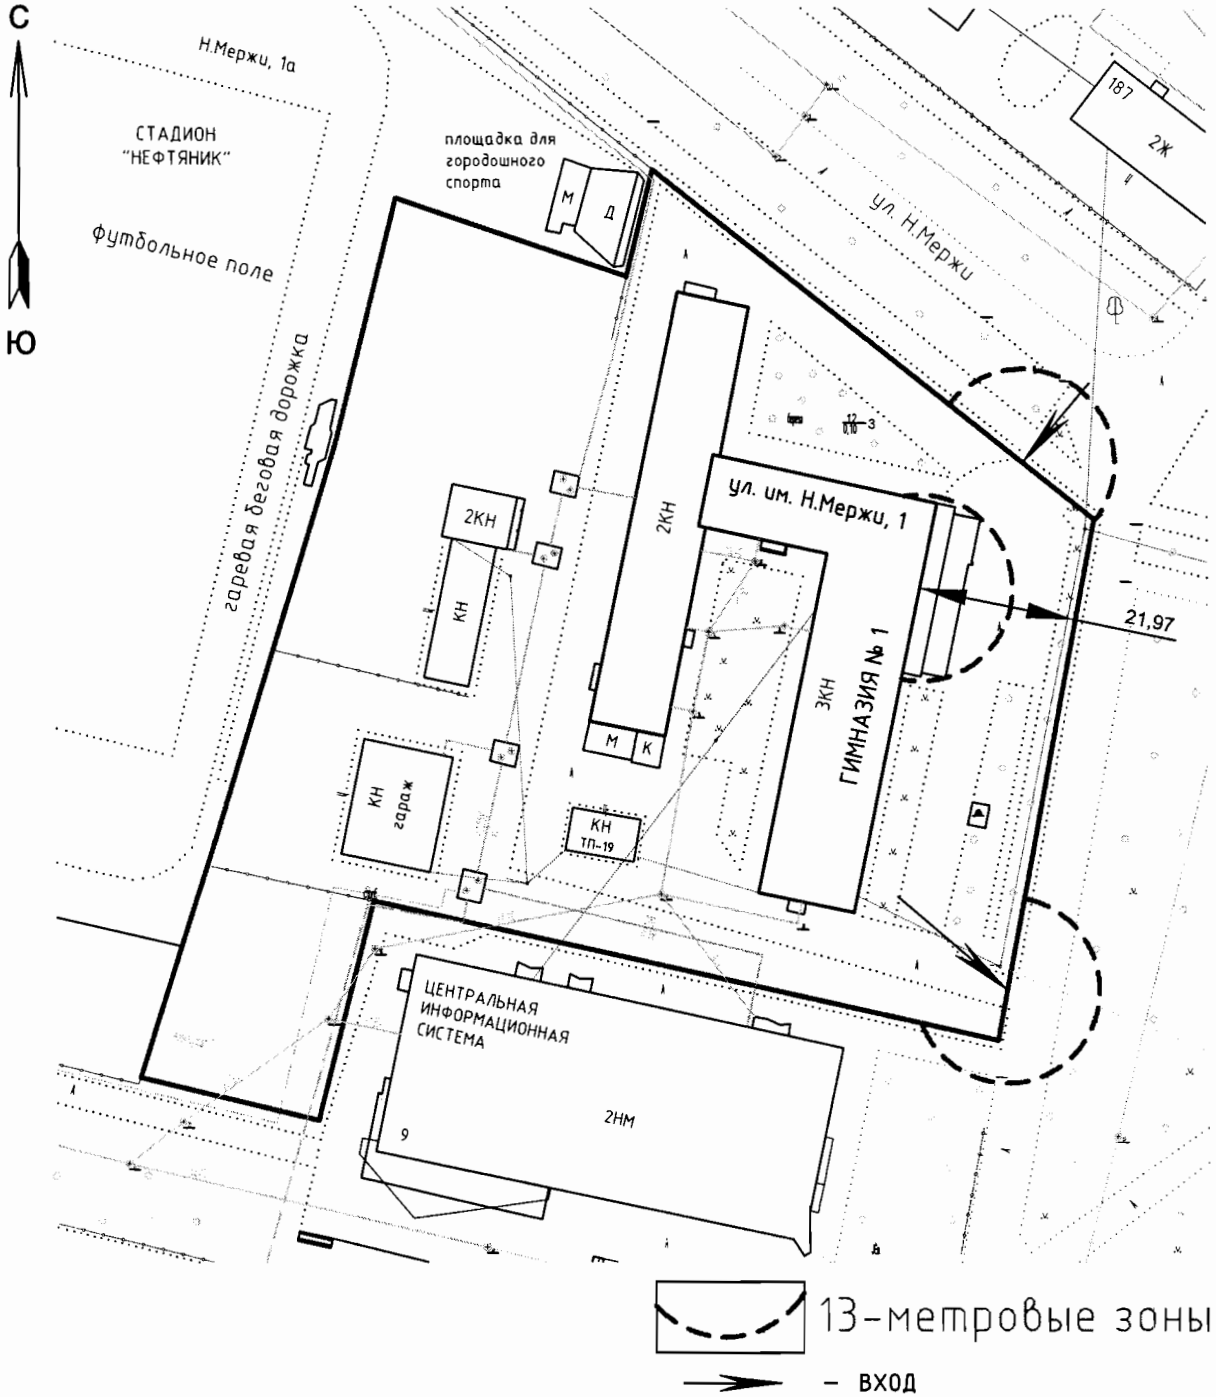

Приложение 2
к постановлению Администрации
городского округа Стрежевой
от 11.02.2013 № 113

СХЕМА № 14
расположения объекта: **Гимназия № 1**
по адресу: Томская область, г.Стрежевой, ул. Н. Мержи, 1

Масштаб 1:1000