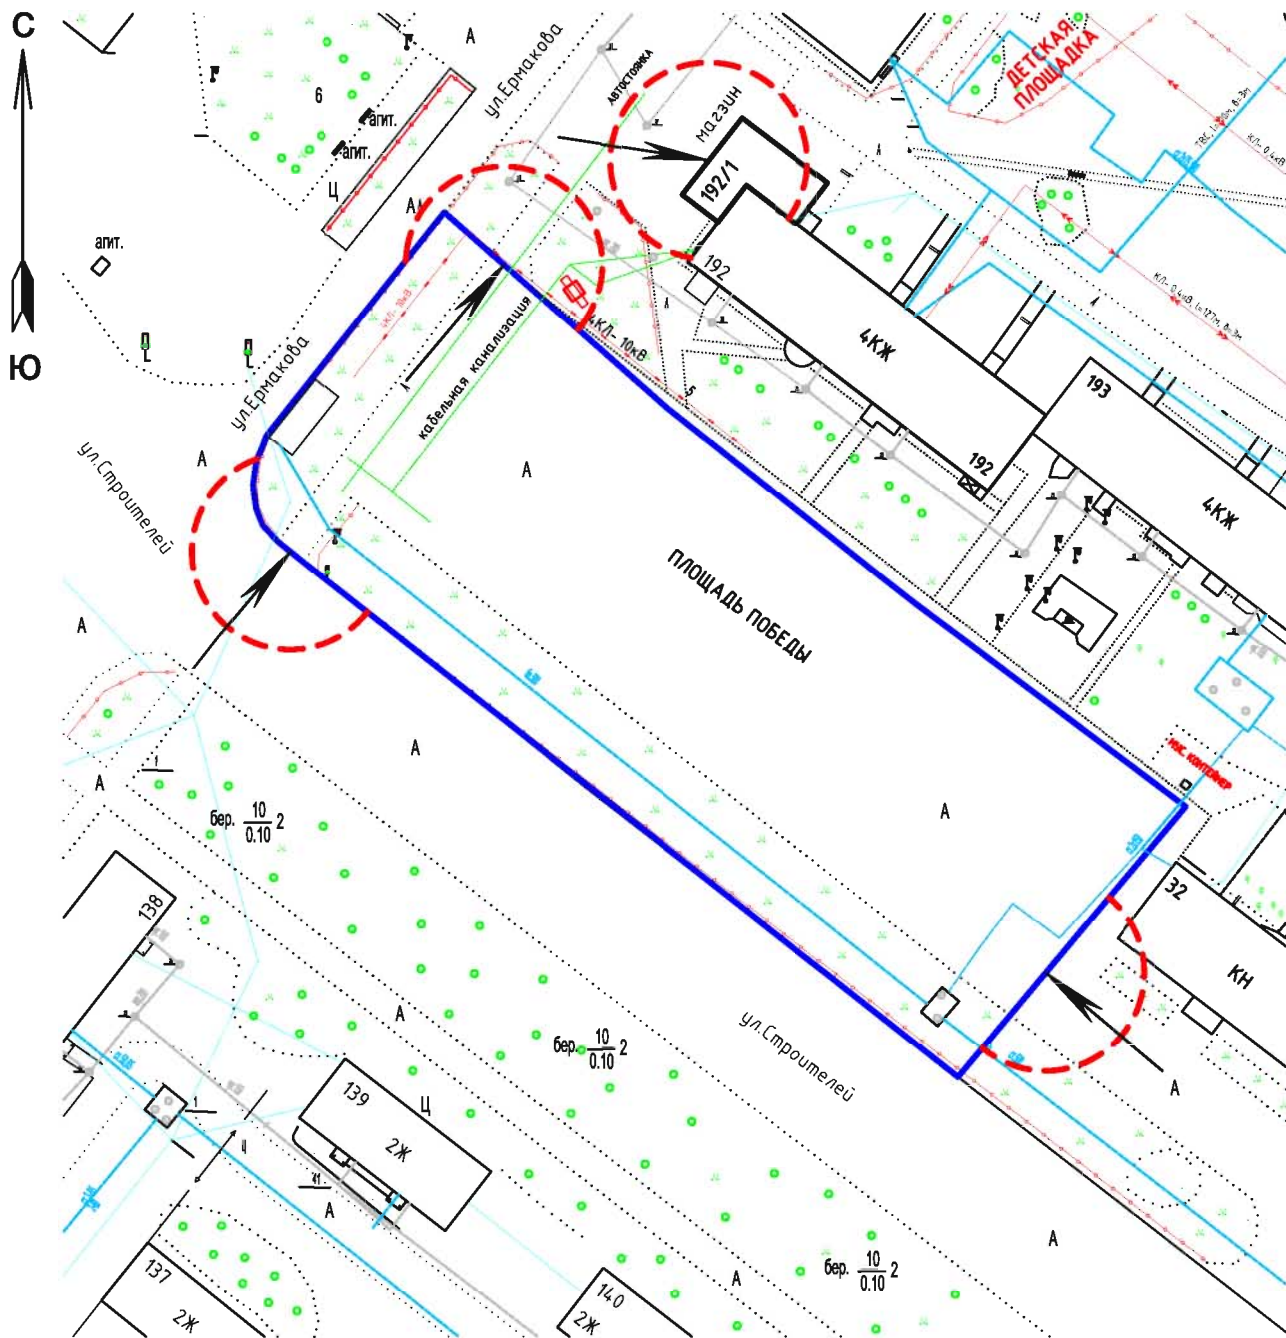

**СХЕМА № 53**

расположения объекта: **Лыжная база** по адресу:  
Томская область, г.Стрежевой, ул. Мира, 8а

 13-метровая зона

 - ВХОД

Масштаб 1:1000

**СХЕМА № 54**

расположения объекта: Детско-юношеская спортивная школа  
по адресу: Томская область, г.Стрежевой, 2 мкр., 209а

 - ВХОД

Масштаб 1:500

**СХЕМА № 57**  
расположения объекта: **Лыжероллерная трасса**  
по адресу: Томская область, г.Стрежевой, ул. Мира, 18

**СХЕМА № 58**

расположения объекта: **Розничный рынок  
"Славянский базар"**

по адресу: Томская область, г.Стрежевой, ул. Ермакова, 50

 13-метровые зоны

 - ВХОД

Масштаб 1:500

**СХЕМА № 60**

расположения объекта: **Стрежевской аэропорт**  
по адресу: Томская область, г.Стрежевой, ул. Авиаторов, 7

 13-метровая зона

 - ВХОД

Масштаб 1:1000