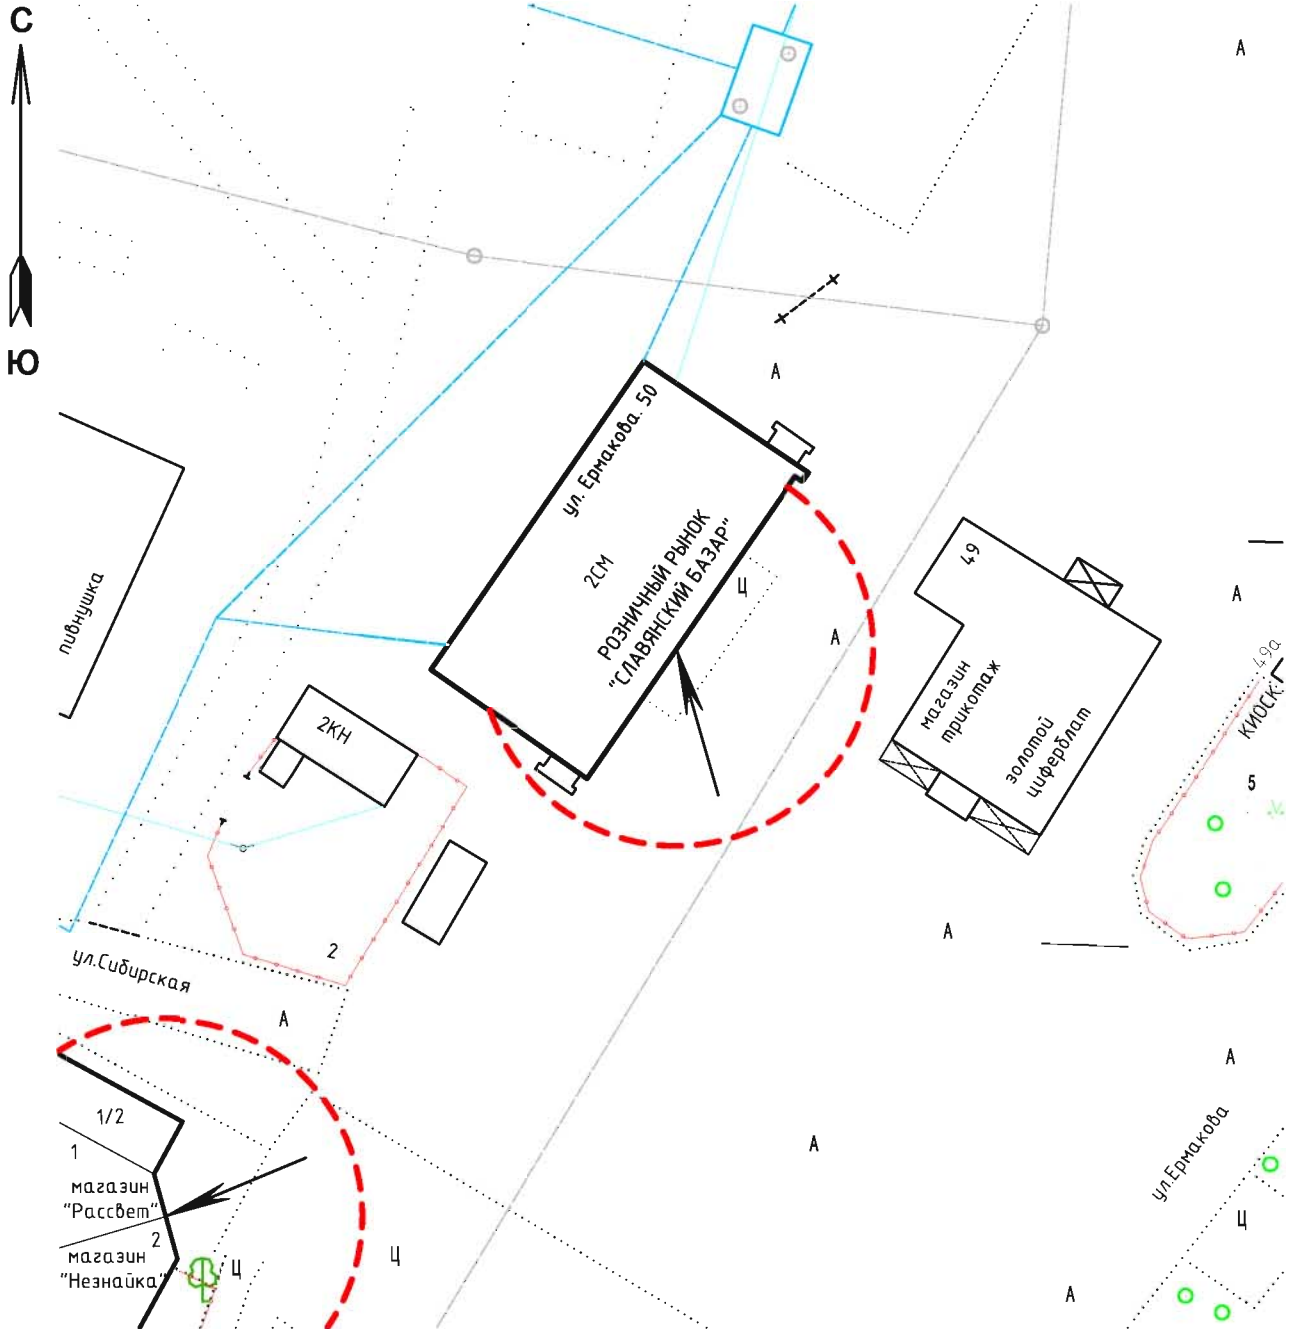

 13-метровые зоны  
- ВХОД

Масштаб 1:1500

**СХЕМА № 49**  
расположения объекта: **СОК "Буровик"**  
по адресу: Томская область, г.Стрежевой, ул. Строителей, 84а

 13-метровая зона  
 - ВХОД

Масштаб 1:1000

**СХЕМА № 53**

расположения объекта: **Лыжная база** по адресу:  
Томская область, г.Стрежевой, ул. Мира, 8а

 13-метровая зона

 - ВХОД

Масштаб 1:1000

**СХЕМА № 54**

расположения объекта: Детско-юношеская спортивная школа  
по адресу: Томская область, г.Стрежевой, 2 мкр., 209а

 - ВХОД

Масштаб 1:500

**СХЕМА № 57**  
расположения объекта: **Лыжероллерная трасса**  
по адресу: Томская область, г.Стрежевой, ул. Мира, 18

**СХЕМА № 58**

расположения объекта: **Розничный рынок  
"Славянский базар"**

по адресу: Томская область, г.Стрежевой, ул. Ермакова, 50

 13-метровые зоны

 - ВХОД

Масштаб 1:500

**СХЕМА № 60**

расположения объекта: **Стрежевской аэропорт**  
по адресу: Томская область, г.Стрежевой, ул. Авиаторов, 7