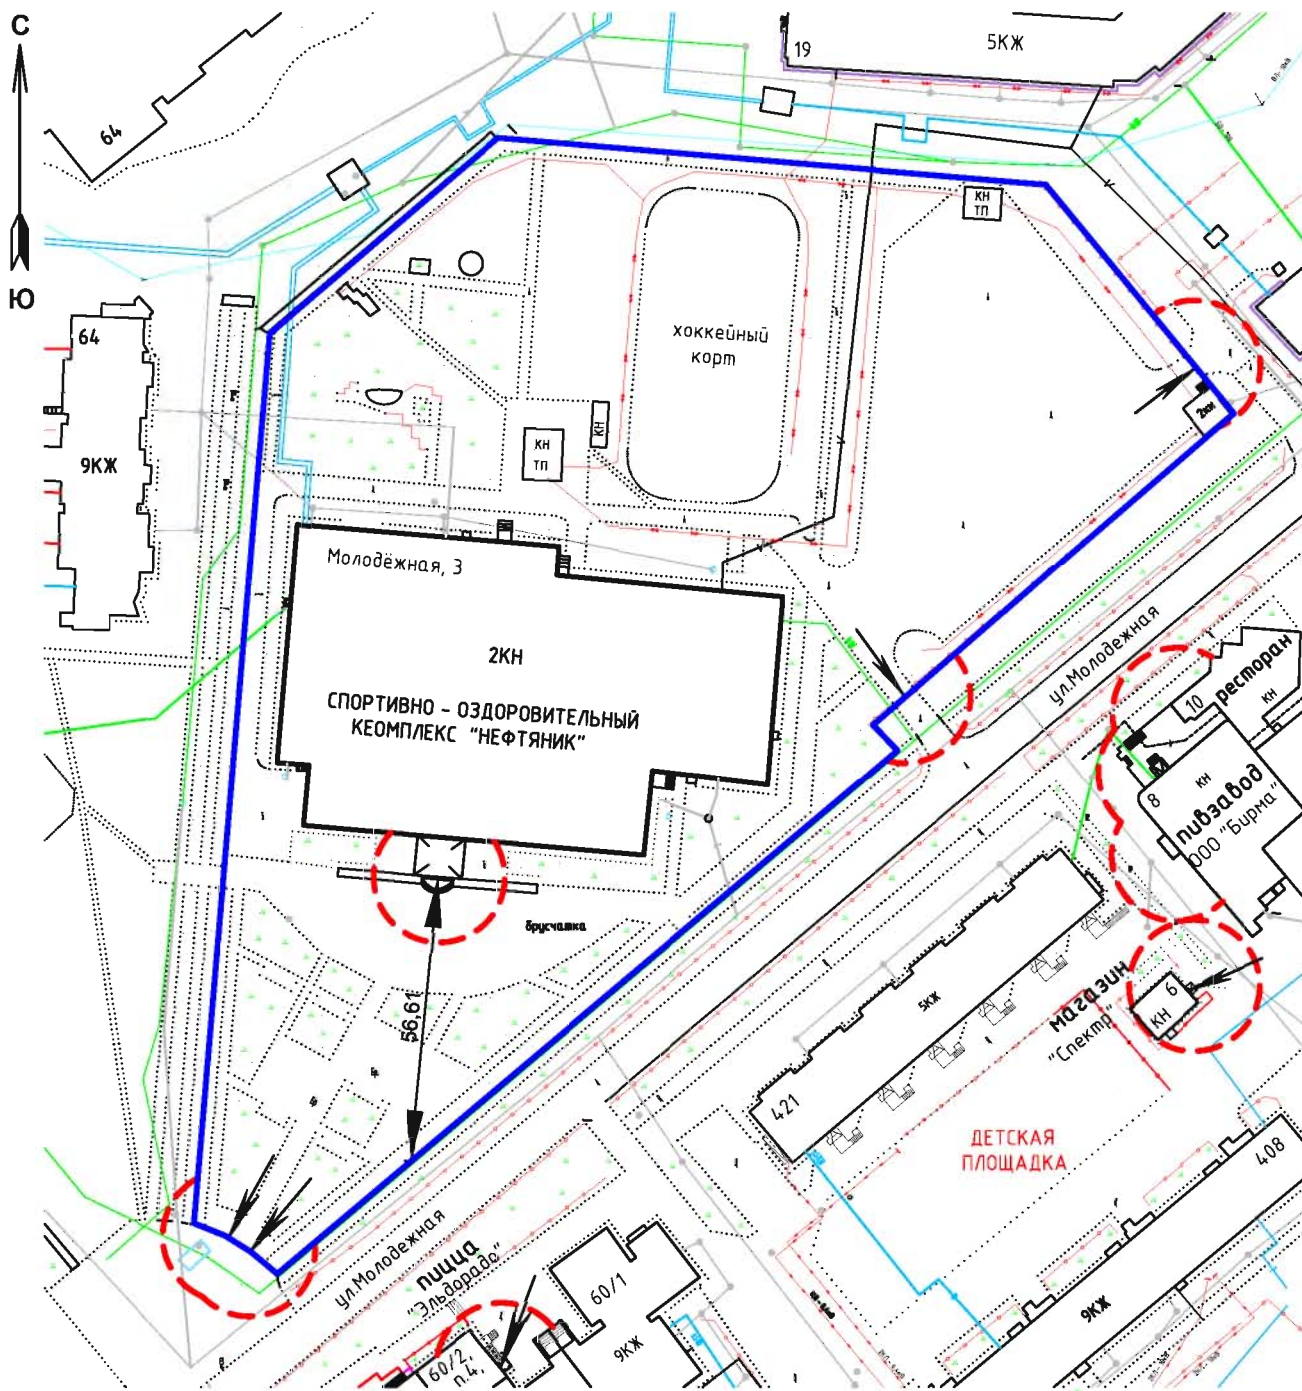

**СХЕМА № 47**  
расположения объекта: **Стоматологический кабинет**  
по адресу: Томская область, г.Стрежевой, 4 мкр., 455, пом. 3

 13-метровые зоны  
 - ВХОД

Масштаб 1:1000

**СХЕМА № 48**  
расположения объекта: СОК "Нефтяник"  
по адресу: Томская область, г.Стрежевой, ул. Молодёжная, 3

 13-метровые зоны  
- ВХОД

Масштаб 1:1500

**СХЕМА № 49**  
расположения объекта: **СОК "Буровик"**  
по адресу: Томская область, г.Стрежевой, ул. Строителей, 84а

 13-метровая зона  
 - ВХОД

Масштаб 1:1000

**СХЕМА № 50**  
расположения объекта: **СОК "Кедр"**  
по адресу: Томская область, г.Стрежевой, ул. Мира, ба

Масштаб 1:1000

**СХЕМА № 51**  
расположения объекта: **Стадион "Нефтяник"**  
по адресу: Томская область, г.Стрежевой, ул. Н.Мержи, 1а

 - ВХОД

Масштаб 1:500

**СХЕМА № 57**  
расположения объекта: **Лыжероллерная трасса**  
по адресу: Томская область, г.Стрежевой, ул. Мира, 18

**СХЕМА № 58**

расположения объекта: **Розничный рынок  
"Славянский базар"**