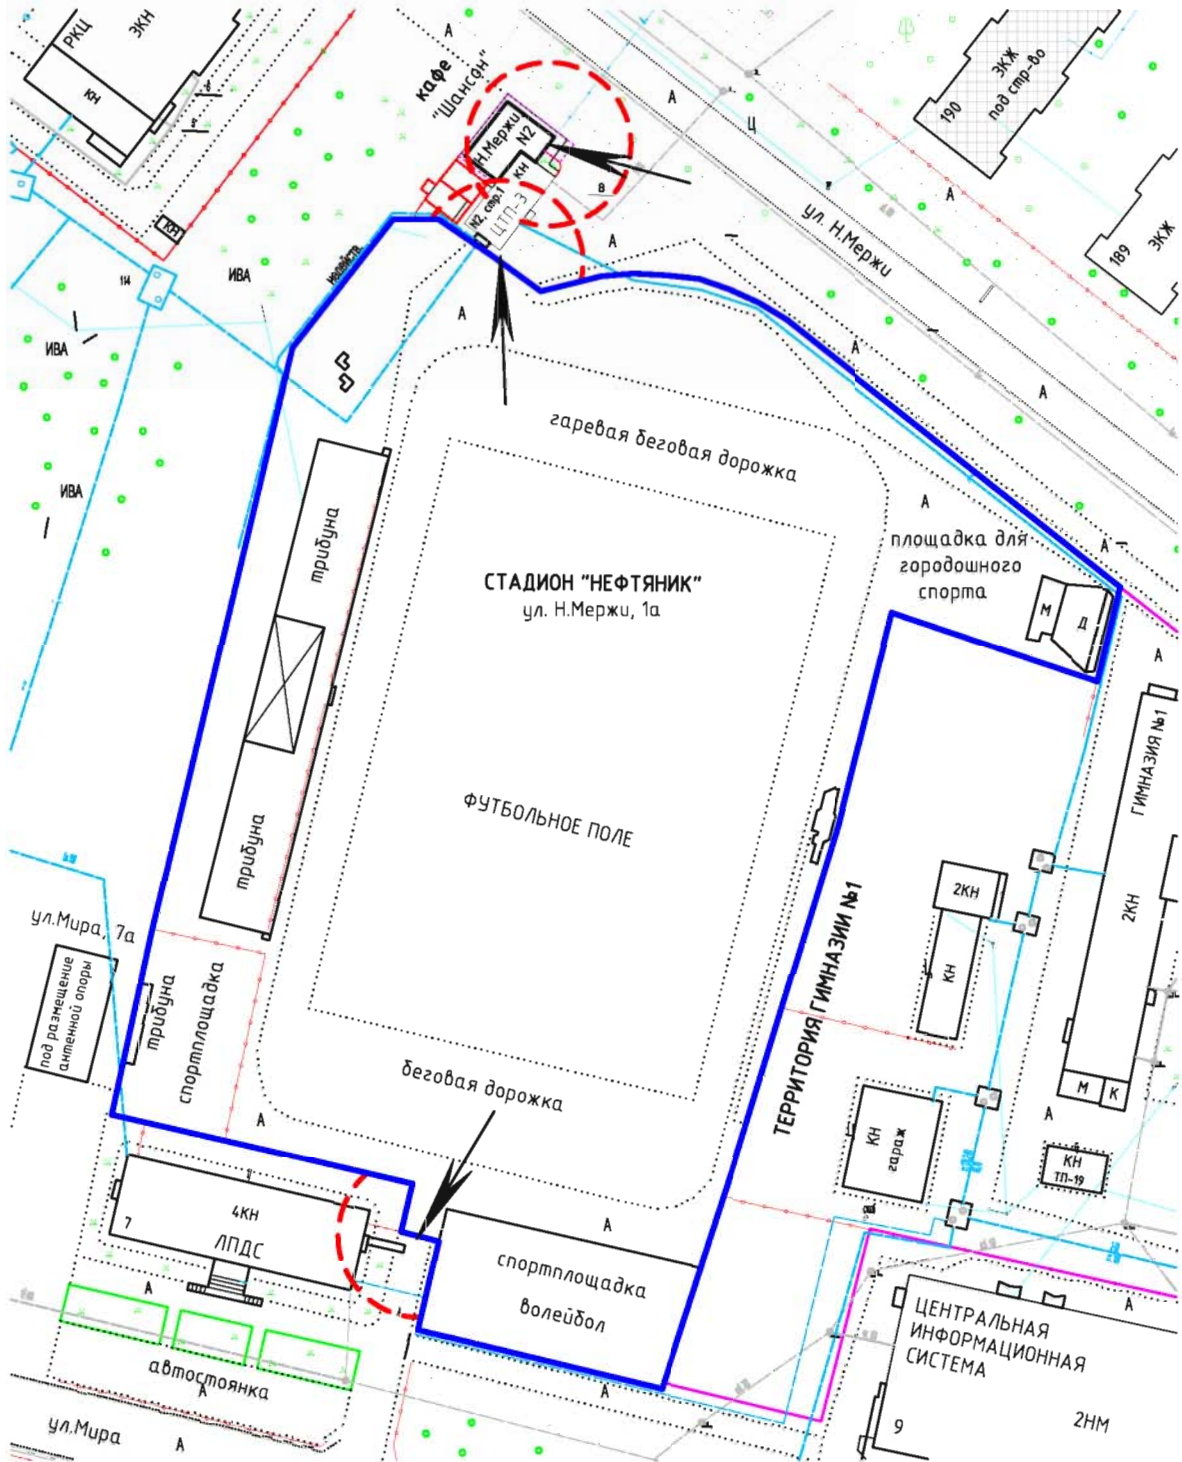

 13-метровые зоны  
- ВХОД

Масштаб 1:1500

**СХЕМА № 49**  
расположения объекта: **СОК "Буровик"**  
по адресу: Томская область, г.Стрежевой, ул. Строителей, 84а

 13-метровая зона  
 - ВХОД

Масштаб 1:1000

**СХЕМА № 50**  
расположения объекта: **СОК "Кедр"**  
по адресу: Томская область, г.Стрежевой, ул. Мира, ба

Масштаб 1:1000

**СХЕМА № 51**  
расположения объекта: **Стадион "Нефтяник"**  
по адресу: Томская область, г.Стрежевой, ул. Н.Мержи, 1а

 13-метровые зоны  
 - ВХОД

Масштаб 1:1200

**СХЕМА № 52**

расположения объекта: **Крытый каток "Витязь"**  
по адресу: Томская область, г.Стрежевой, ул. Строителей, 4

 13-метровые зоны

 - ВХОД

Масштаб 1:1000

 - ВХОД

Масштаб 1:500

**СХЕМА № 57**  
расположения объекта: **Лыжероллерная трасса**  
по адресу: Томская область, г.Стрежевой, ул. Мира, 18

**СХЕМА № 58**

расположения объекта: **Розничный рынок  
"Славянский базар"**