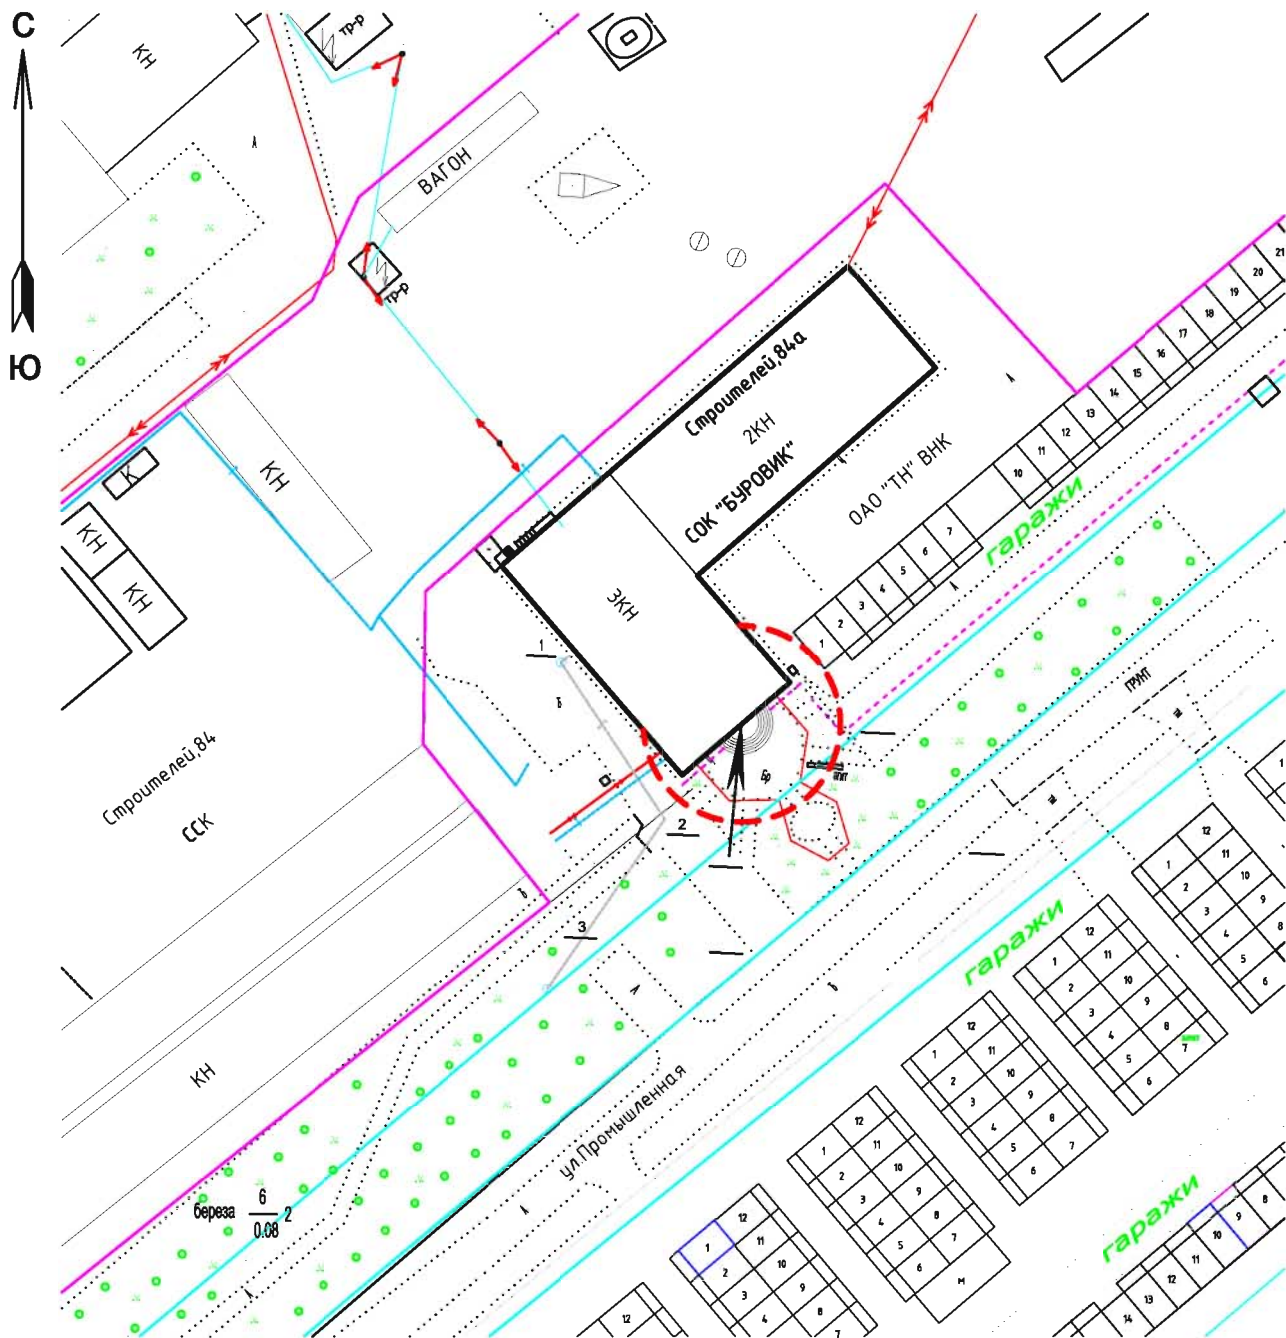

**СХЕМА № 47**  
расположения объекта: **Стоматологический кабинет**  
по адресу: Томская область, г.Стрежевой, 4 мкр., 455, пом. 3

 13-метровые зоны  
 - ВХОД

Масштаб 1:1000

**СХЕМА № 48**  
расположения объекта: СОК "Нефтяник"  
по адресу: Томская область, г.Стрежевой, ул. Молодёжная, 3

 13-метровые зоны  
- ВХОД

Масштаб 1:1500

**СХЕМА № 49**  
расположения объекта: **СОК "Буровик"**  
по адресу: Томская область, г.Стрежевой, ул. Строителей, 84а

 13-метровая зона  
 - ВХОД

Масштаб 1:1000

**СХЕМА № 50**  
расположения объекта: **СОК "Кедр"**  
по адресу: Томская область, г.Стрежевой, ул. Мира, ба

Масштаб 1:1000

**СХЕМА № 51**  
расположения объекта: **Стадион "Нефтяник"**  
по адресу: Томская область, г.Стрежевой, ул. Н.Мержи, 1а

 - ВХОД

Масштаб 1:500

**СХЕМА № 57**  
расположения объекта: **Лыжероллерная трасса**  
по адресу: Томская область, г.Стрежевой, ул. Мира, 18

**СХЕМА № 58**

расположения объекта: **Розничный рынок  
"Славянский базар"**