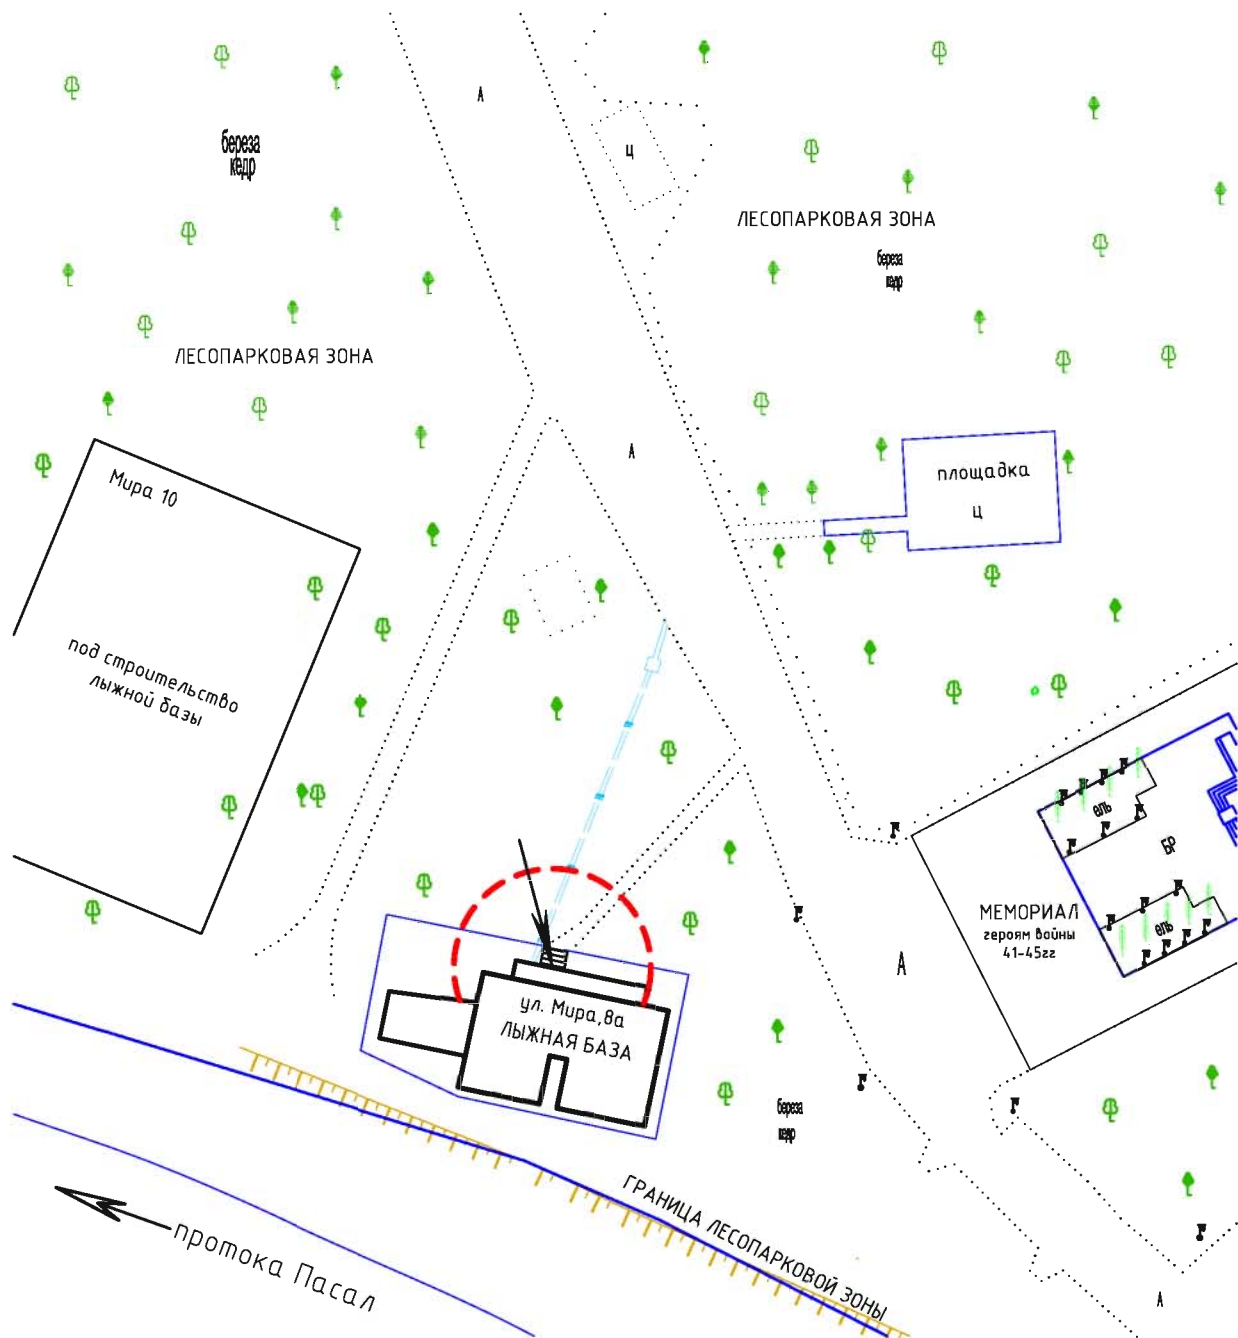

**СХЕМА № 50**  
расположения объекта: **СОК "Кедр"**  
по адресу: Томская область, г.Стрежевой, ул. Мира, ба

Масштаб 1:1000

**СХЕМА № 51**  
расположения объекта: **Стадион "Нефтяник"**  
по адресу: Томская область, г.Стрежевой, ул. Н.Мержи, 1а

 13-метровые зоны  
 - ВХОД

Масштаб 1:1200

**СХЕМА № 52**

расположения объекта: **Крытый каток "Витязь"**  
по адресу: Томская область, г.Стрежевой, ул. Строителей, 4

 13-метровые зоны

 - ВХОД

Масштаб 1:1000

**СХЕМА № 53**

расположения объекта: **Лыжная база** по адресу:  
Томская область, г.Стрежевой, ул. Мира, 8а

 13-метровая зона

 - ВХОД

Масштаб 1:1000

**СХЕМА № 54**

расположения объекта: Детско-юношеская спортивная школа  
по адресу: Томская область, г.Стрежевой, 2 мкр., 209а

 - ВХОД

Масштаб 1:500

**СХЕМА № 57**  
расположения объекта: **Лыжероллерная трасса**  
по адресу: Томская область, г.Стрежевой, ул. Мира, 18

**СХЕМА № 58**

расположения объекта: **Розничный рынок  
"Славянский базар"**