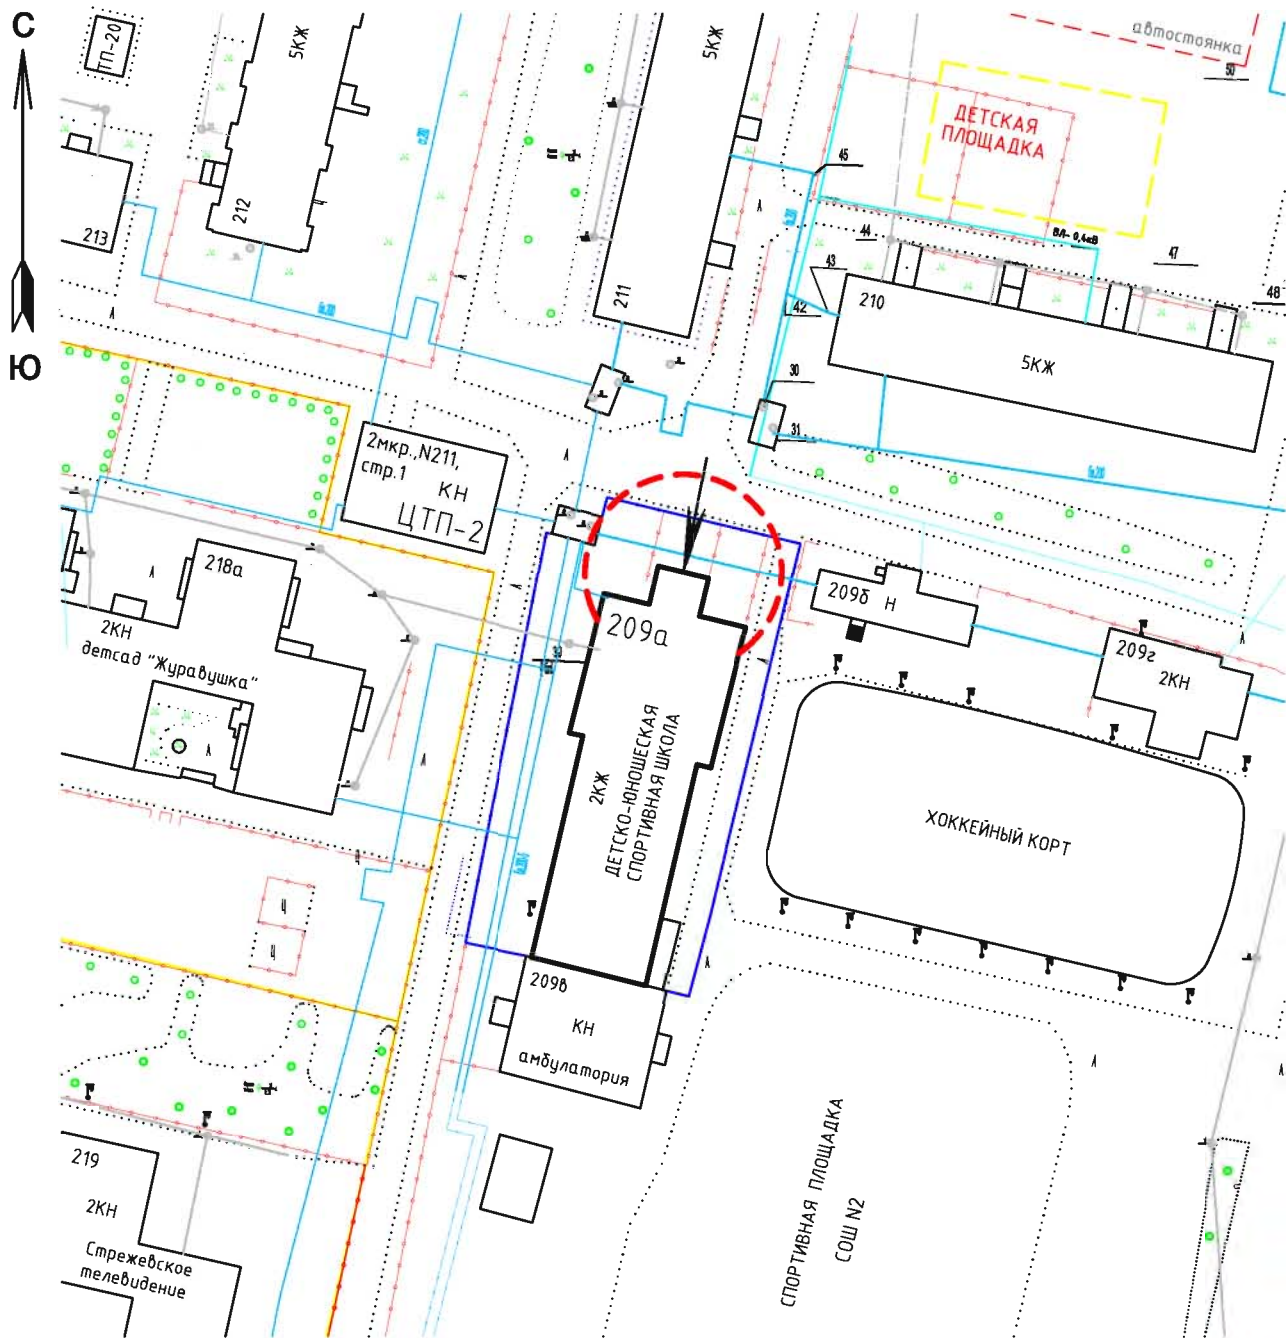

 13-метровые зоны  
- ВХОД

Масштаб 1:1500

**СХЕМА № 49**  
расположения объекта: **СОК "Буровик"**  
по адресу: Томская область, г.Стрежевой, ул. Строителей, 84а

 13-метровая зона  
 - ВХОД

Масштаб 1:1000

 13-метровые зоны  
 - ВХОД

Масштаб 1:1200

**СХЕМА № 52**

расположения объекта: **Крытый каток "Витязь"**  
по адресу: Томская область, г.Стрежевой, ул. Строителей, 4

 13-метровые зоны

 - ВХОД

Масштаб 1:1000

**СХЕМА № 53**

расположения объекта: **Лыжная база** по адресу:  
Томская область, г.Стрежевой, ул. Мира, 8а

 13-метровая зона

 - ВХОД

Масштаб 1:1000

**СХЕМА № 54**

расположения объекта: Детско-юношеская спортивная школа  
по адресу: Томская область, г.Стрежевой, 2 мкр., 209а

 - ВХОД

Масштаб 1:500

**СХЕМА № 57**  
расположения объекта: **Лыжероллерная трасса**  
по адресу: Томская область, г.Стрежевой, ул. Мира, 18

**СХЕМА № 58**

расположения объекта: **Розничный рынок  
"Славянский базар"**