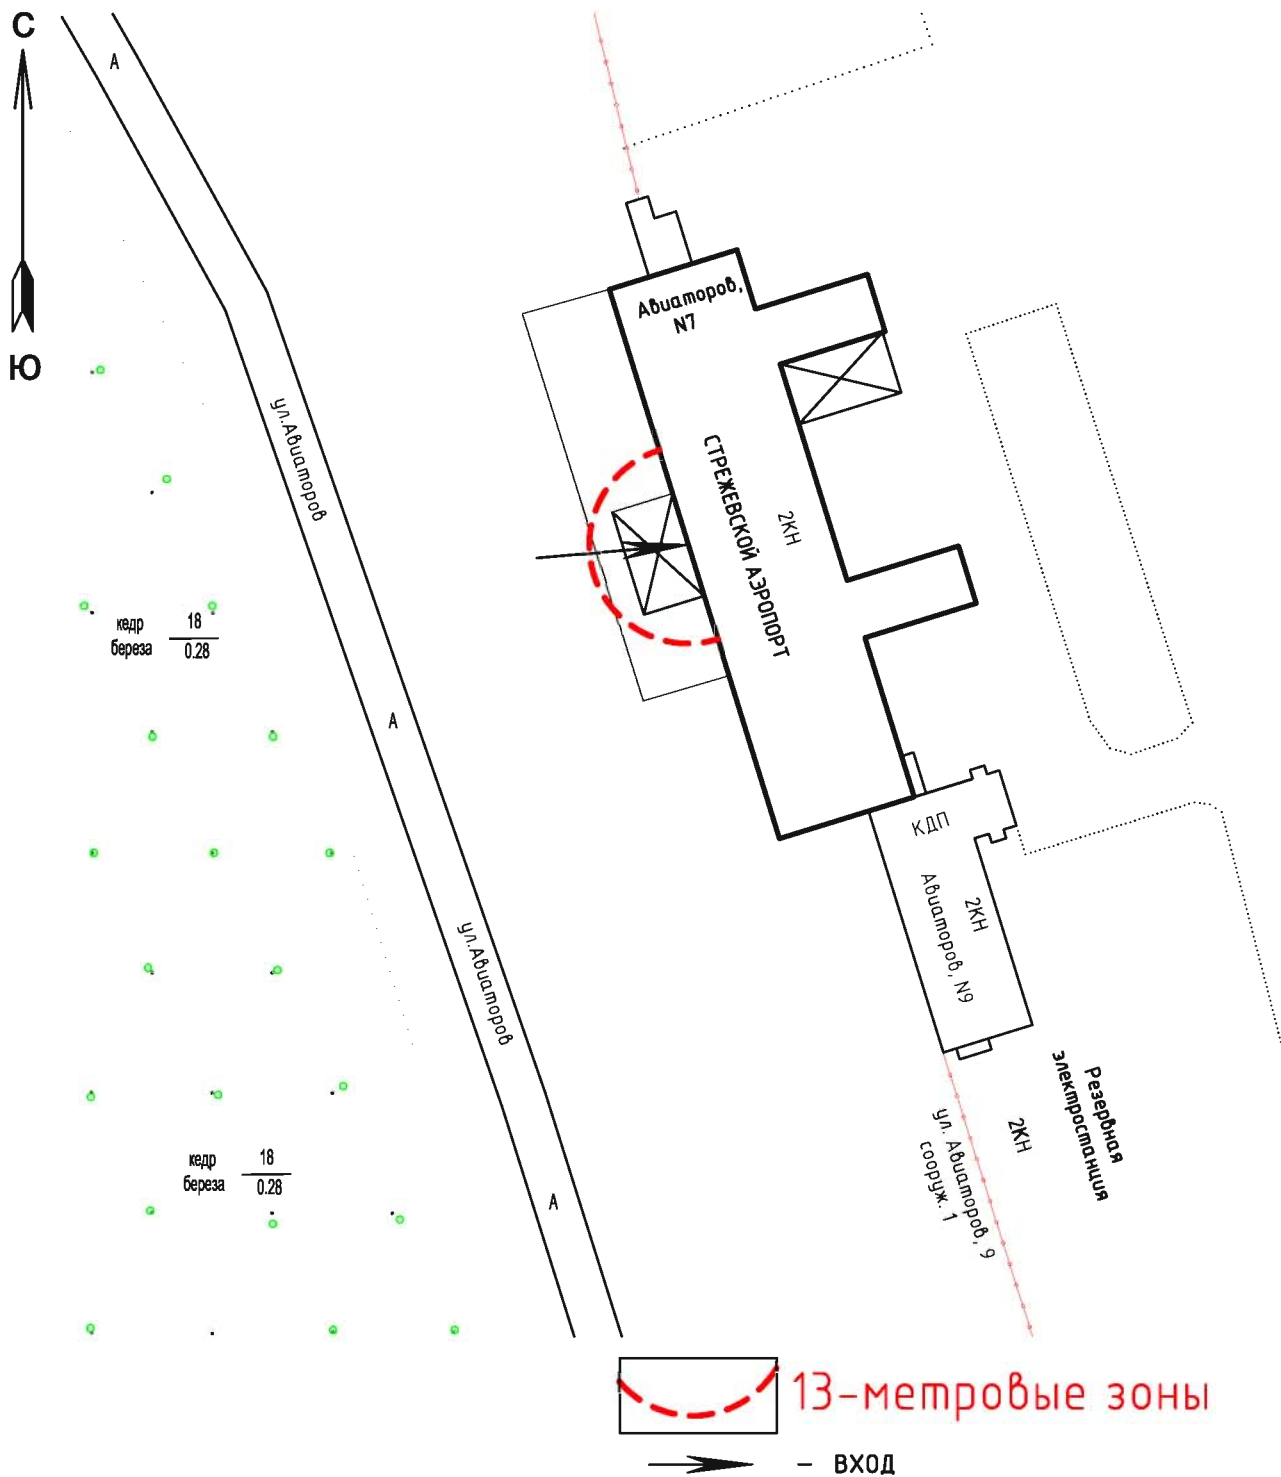

**СХЕМА № 47**  
расположения объекта: **Стоматологический кабинет**  
по адресу: Томская область, г.Стрежевой, 4 мкр., 455, пом. 3

 13-метровые зоны  
 - ВХОД

Масштаб 1:1000

**СХЕМА № 48**  
расположения объекта: СОК "Нефтяник"  
по адресу: Томская область, г.Стрежевой, ул. Молодёжная, 3

 13-метровые зоны  
- ВХОД

Масштаб 1:1500

**СХЕМА № 49**  
расположения объекта: **СОК "Буровик"**  
по адресу: Томская область, г.Стрежевой, ул. Строителей, 84а

 13-метровая зона  
 - ВХОД

Масштаб 1:1000

 - ВХОД

Масштаб 1:500

**СХЕМА № 57**  
расположения объекта: **Лыжероллерная трасса**  
по адресу: Томская область, г.Стрежевой, ул. Мира, 18

**СХЕМА № 58**

расположения объекта: **Розничный рынок  
"Славянский базар"**

по адресу: Томская область, г.Стрежевой, ул. Ермакова, 50

 13-метровые зоны

 - ВХОД

Масштаб 1:500

**СХЕМА № 60**

расположения объекта: **Стрежевской аэропорт**  
по адресу: Томская область, г.Стрежевой, ул. Авиаторов, 7