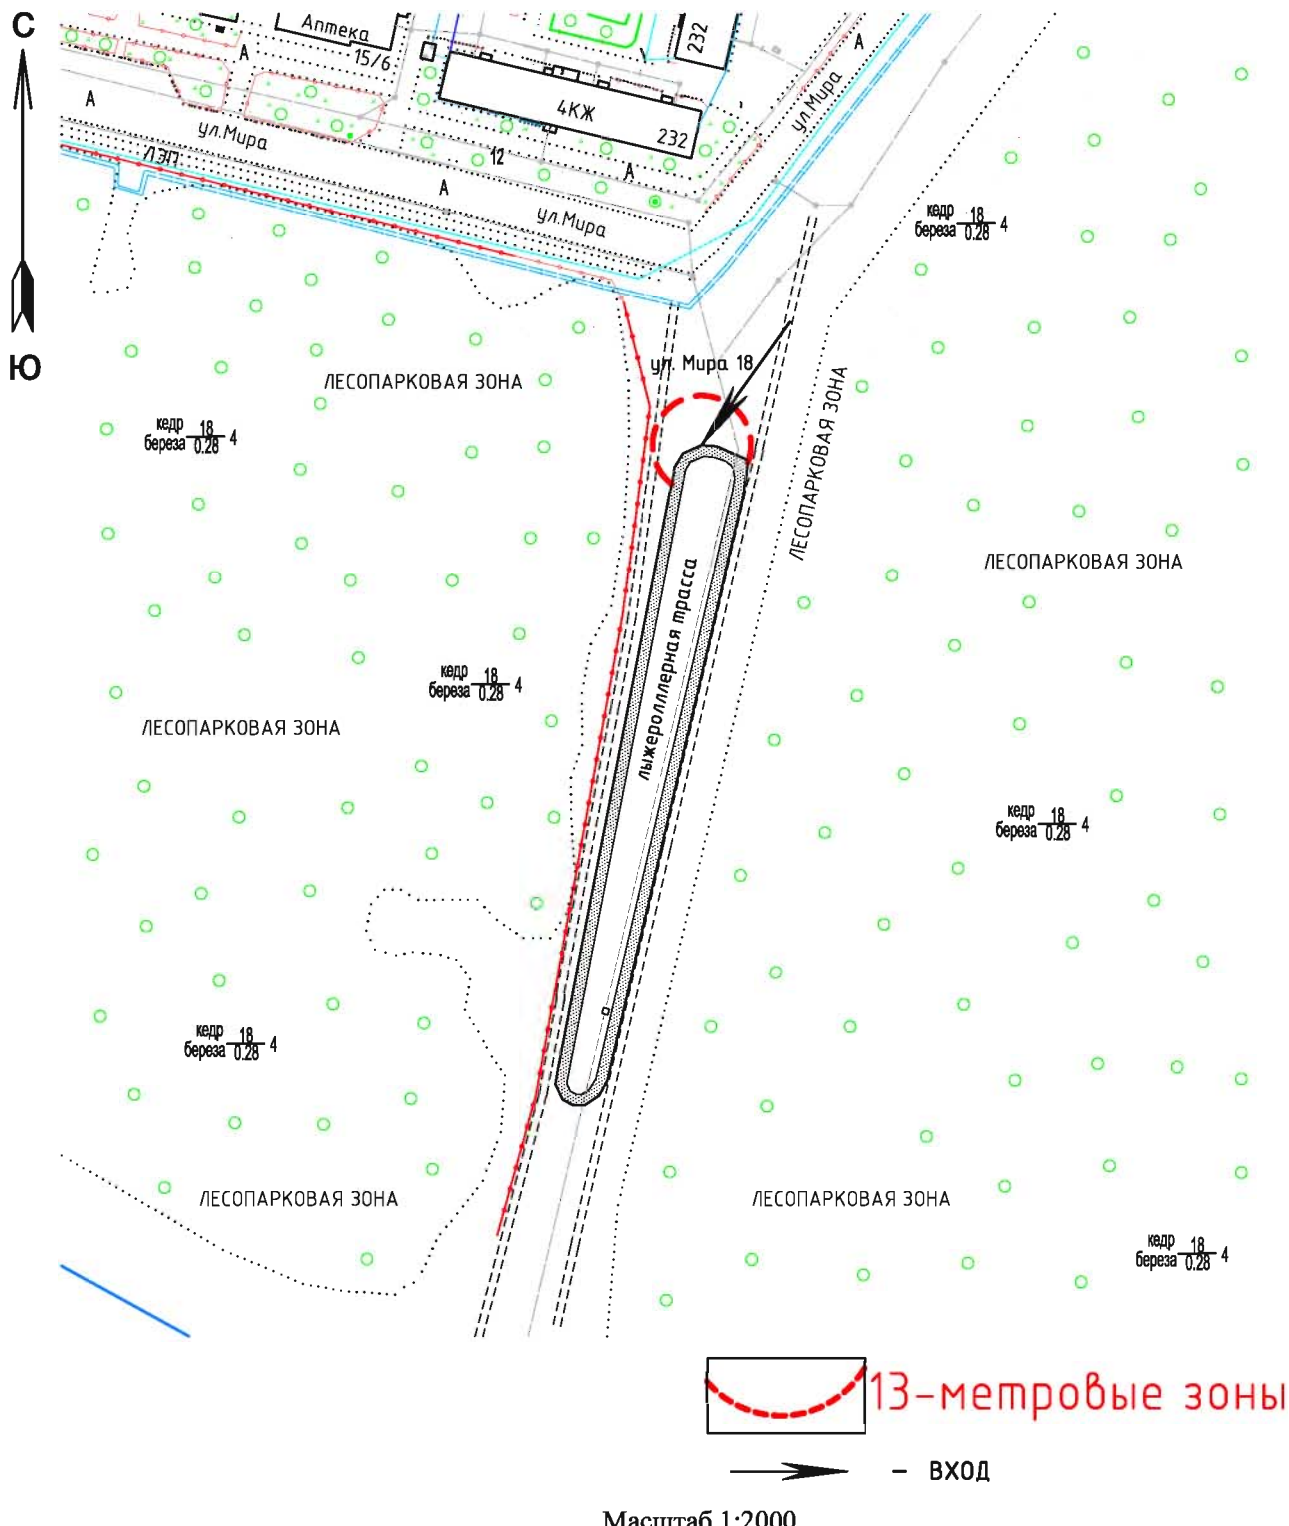

 13-метровые зоны  
- ВХОД

Масштаб 1:1500

**СХЕМА № 49**  
расположения объекта: **СОК "Буровик"**  
по адресу: Томская область, г.Стрежевой, ул. Строителей, 84а

 13-метровая зона  
 - ВХОД

Масштаб 1:1000

**СХЕМА № 50**  
расположения объекта: **СОК "Кедр"**  
по адресу: Томская область, г.Стрежевой, ул. Мира, ба

Масштаб 1:1000

**СХЕМА № 51**  
расположения объекта: **Стадион "Нефтяник"**  
по адресу: Томская область, г.Стрежевой, ул. Н.Мержи, 1а

**СХЕМА № 53**

расположения объекта: **Лыжная база** по адресу:  
Томская область, г.Стрежевой, ул. Мира, 8а

 13-метровая зона

 - ВХОД

Масштаб 1:1000

**СХЕМА № 54**

расположения объекта: Детско-юношеская спортивная школа  
по адресу: Томская область, г.Стрежевой, 2 мкр., 209а

 - ВХОД

Масштаб 1:500

**СХЕМА № 57**  
расположения объекта: **Лыжероллерная трасса**  
по адресу: Томская область, г.Стрежевой, ул. Мира, 18

**СХЕМА № 58**

расположения объекта: **Розничный рынок  
"Славянский базар"**