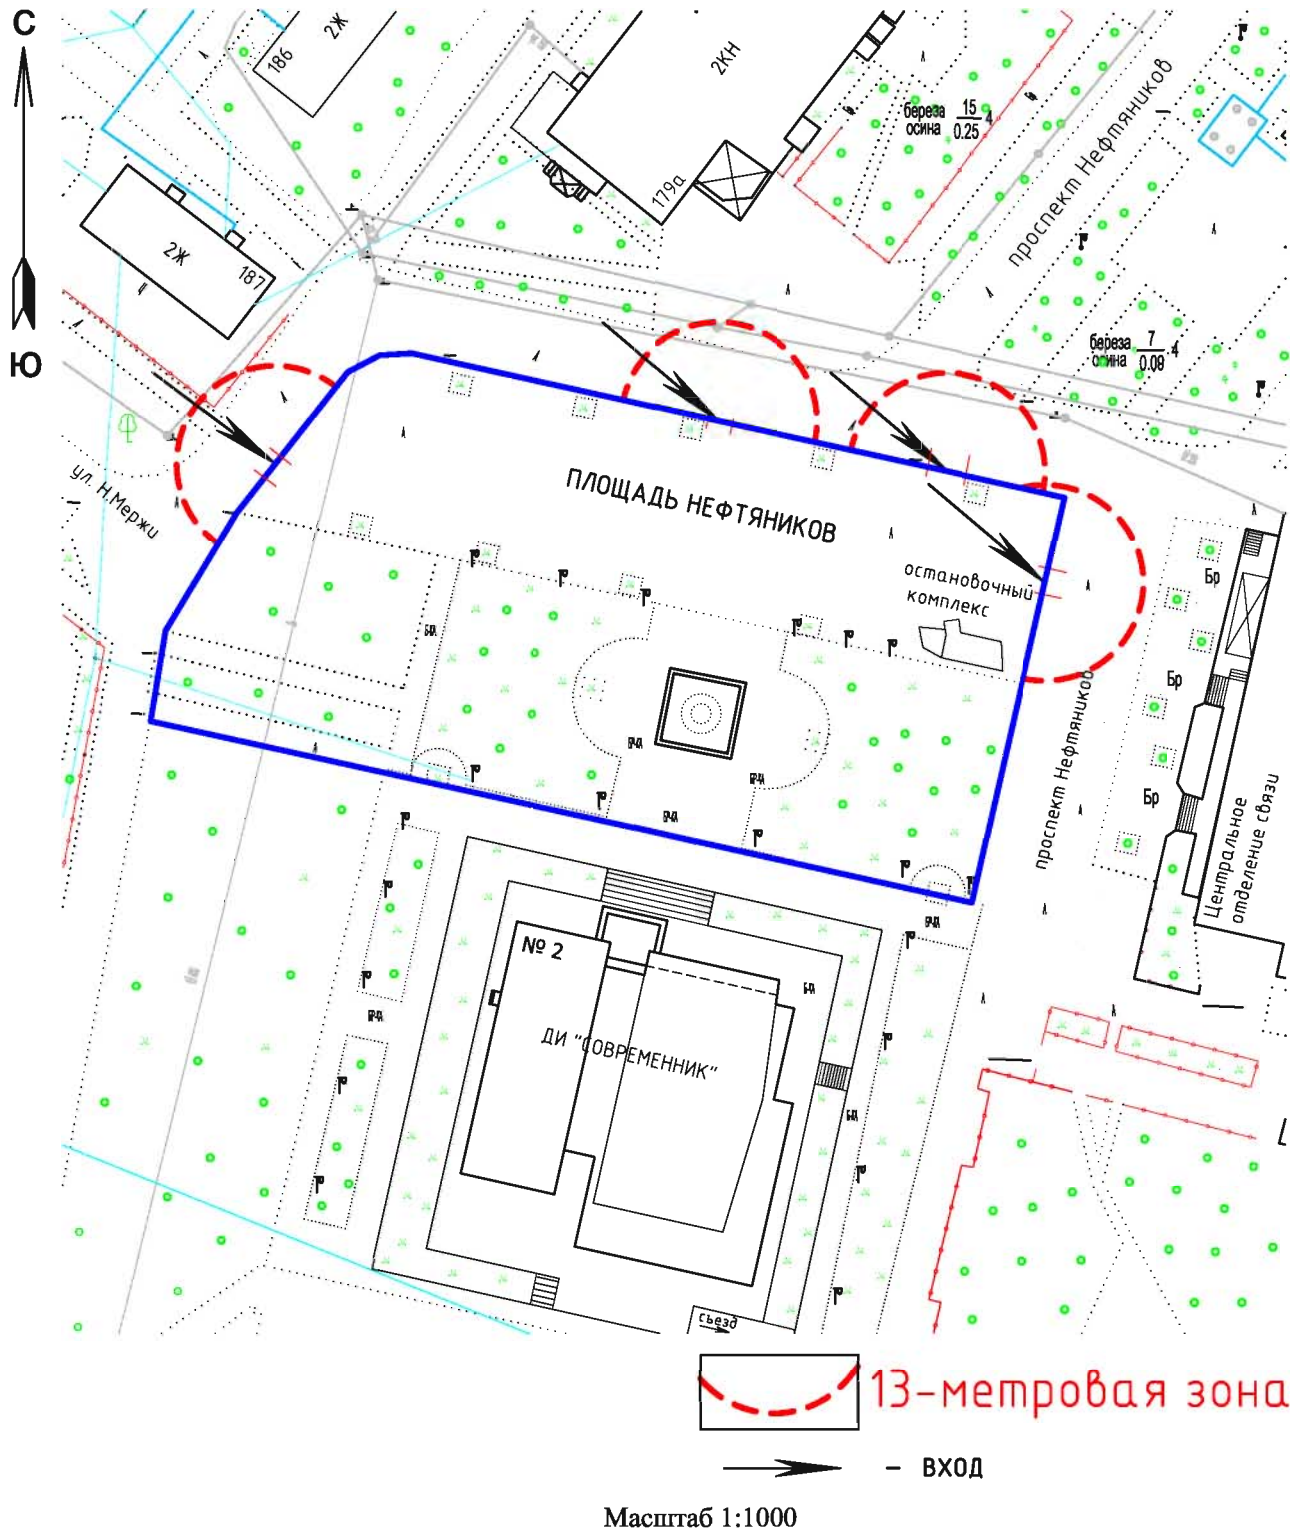

 - ВХОД

Масштаб 1:500

**СХЕМА № 57**  
расположения объекта: **Лыжероллерная трасса**  
по адресу: Томская область, г.Стрежевой, ул. Мира, 18

**СХЕМА № 58**

расположения объекта: **Розничный рынок  
"Славянский базар"**

по адресу: Томская область, г.Стрежевой, ул. Ермакова, 50

 13-метровые зоны

 - ВХОД

Масштаб 1:500

**СХЕМА № 60**

расположения объекта: **Стрежевской аэропорт**  
по адресу: Томская область, г.Стрежевой, ул. Авиаторов, 7

Масштаб 1:1000

**СХЕМА № 61**  
расположения объекта: **Площадь Нефтяников**  
по адресу: Томская область, г.Стрежевой, пл. Нефтяников

**СХЕМА № 62**  
расположения объекта: **Площадь Победы**  
по адресу: Томская область, г.Стрежевой, пл. Победы

 13-метровая зона

 - ВХОД

Масштаб 1:1000