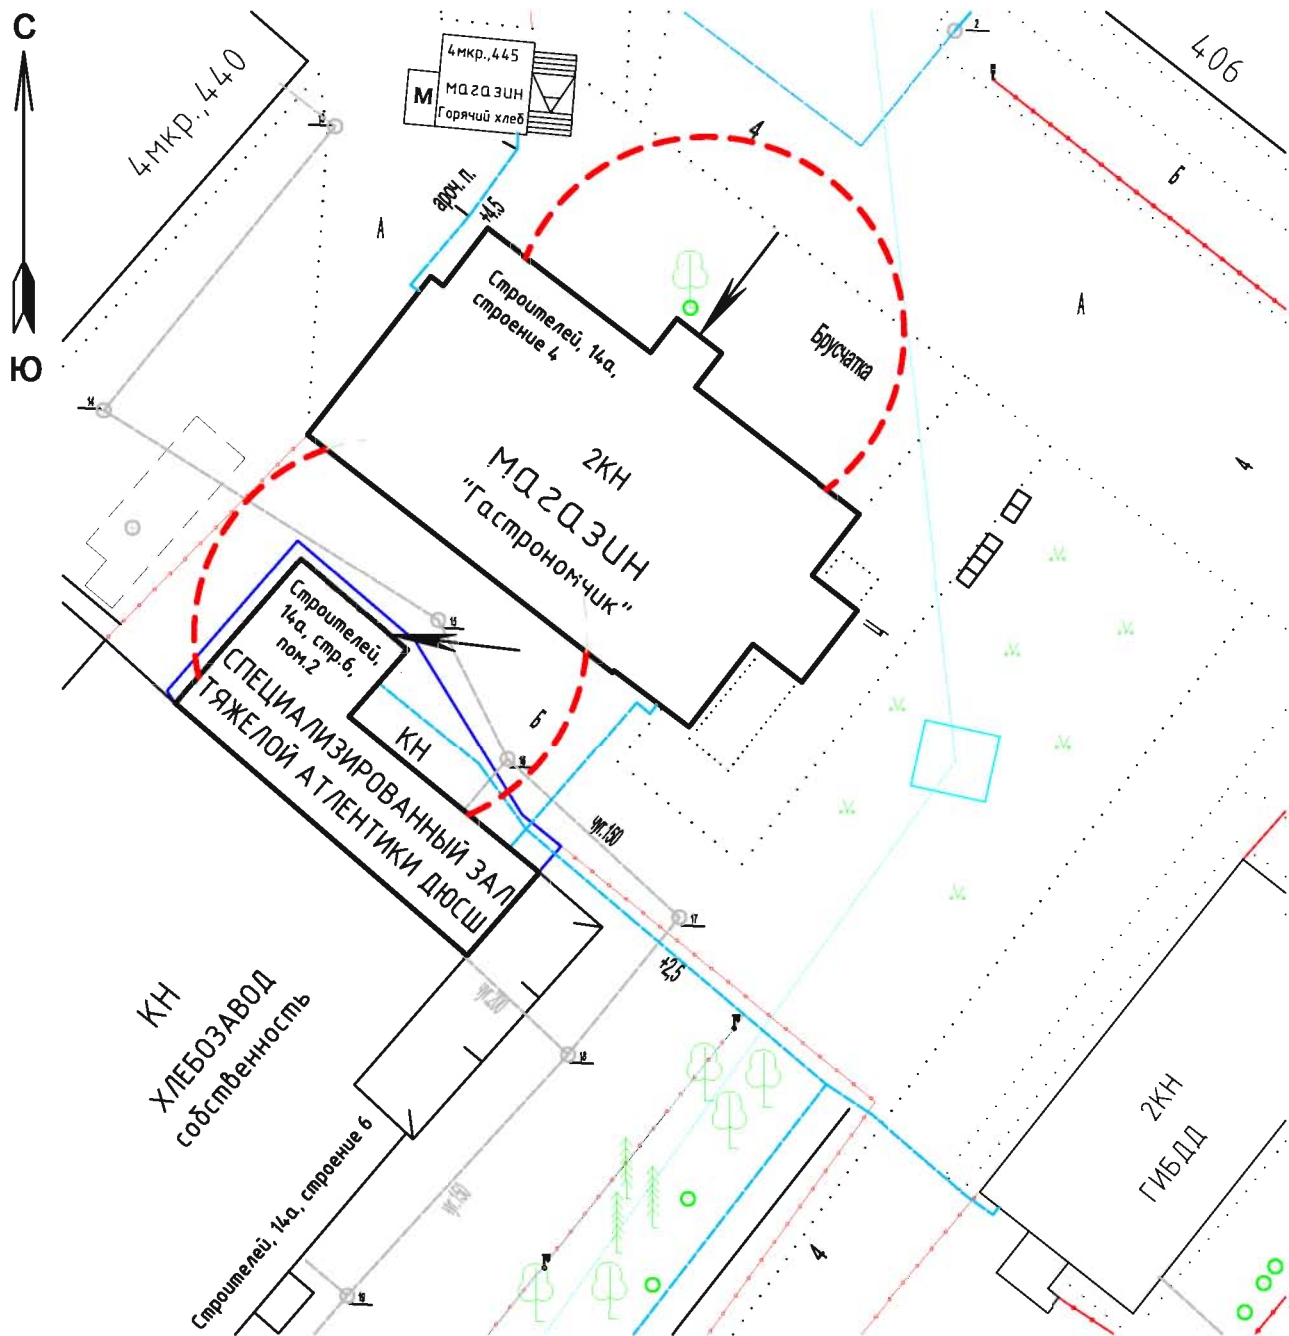

 13-метровые зоны  
- ВХОД

Масштаб 1:1500

**СХЕМА № 49**  
расположения объекта: **СОК "Буровик"**  
по адресу: Томская область, г.Стрежевой, ул. Строителей, 84а

 13-метровая зона  
 - ВХОД

Масштаб 1:1000

**СХЕМА № 53**

расположения объекта: **Лыжная база** по адресу:  
Томская область, г.Стрежевой, ул. Мира, 8а

 13-метровая зона

 - ВХОД

Масштаб 1:1000

**СХЕМА № 54**

расположения объекта: Детско-юношеская спортивная школа  
по адресу: Томская область, г.Стрежевой, 2 мкр., 209а

 13-метровая зона

 - ВХОД

Масштаб 1:1000

**СХЕМА № 55**

расположения объекта: **Специализированный зал тяжелой атлетики ДЮСШ**  
по адресу: Томская область, г.Стрежевой, ул. Строителей, 14а, стр.6, пом.2

 13-метровые зоны

 - ВХОД

Масштаб 1:500

**СХЕМА № 57**  
расположения объекта: **Лыжероллерная трасса**  
по адресу: Томская область, г.Стрежевой, ул. Мира, 18

**СХЕМА № 58**

расположения объекта: **Розничный рынок  
"Славянский базар"**