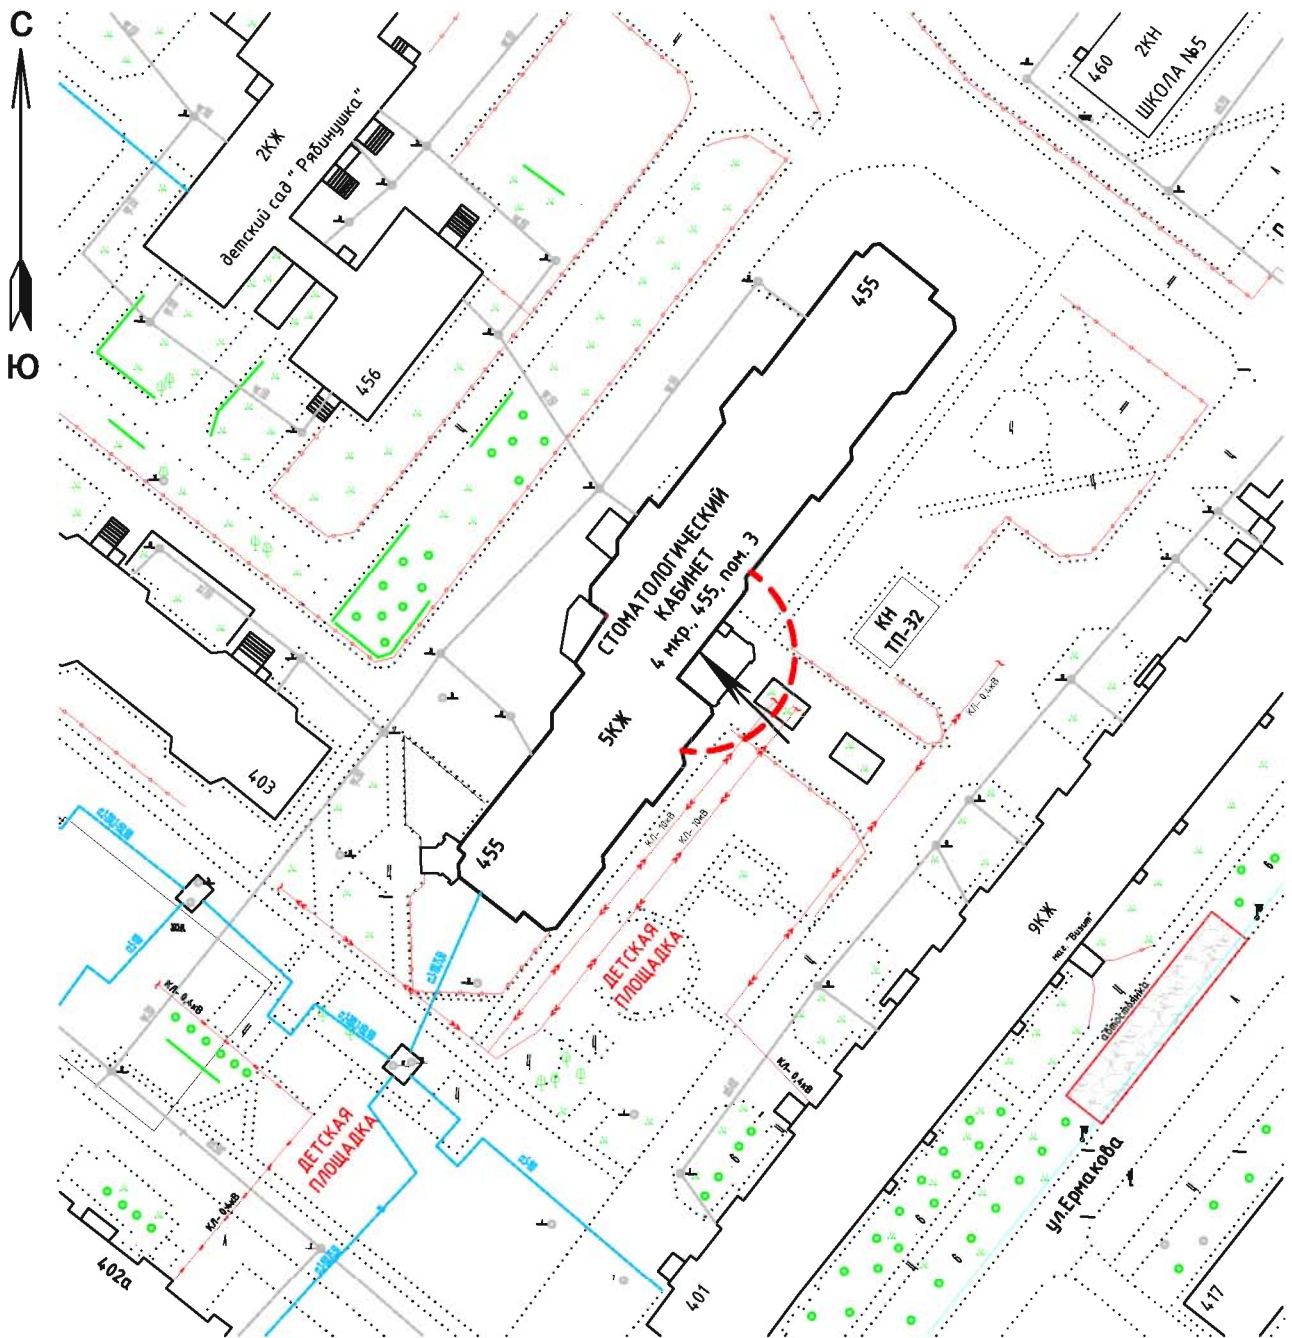

**СХЕМА № 47**  
расположения объекта: **Стоматологический кабинет**  
по адресу: Томская область, г.Стрежевой, 4 мкр., 455, пом. 3

 13-метровые зоны  
 - ВХОД

Масштаб 1:1000

**СХЕМА № 48**  
расположения объекта: СОК "Нефтяник"  
по адресу: Томская область, г.Стрежевой, ул. Молодёжная, 3

 13-метровые зоны  
- ВХОД

Масштаб 1:1500

**СХЕМА № 49**  
расположения объекта: **СОК "Буровик"**  
по адресу: Томская область, г.Стрежевой, ул. Строителей, 84а

 13-метровая зона  
 - ВХОД

Масштаб 1:1000

**СХЕМА № 50**  
расположения объекта: **СОК "Кедр"**  
по адресу: Томская область, г.Стрежевой, ул. Мира, ба

Масштаб 1:1000

**СХЕМА № 51**  
расположения объекта: **Стадион "Нефтяник"**  
по адресу: Томская область, г.Стрежевой, ул. Н.Мержи, 1а

 - ВХОД

Масштаб 1:500

**СХЕМА № 57**  
расположения объекта: **Лыжероллерная трасса**  
по адресу: Томская область, г.Стрежевой, ул. Мира, 18

**СХЕМА № 58**

расположения объекта: **Розничный рынок  
"Славянский базар"**