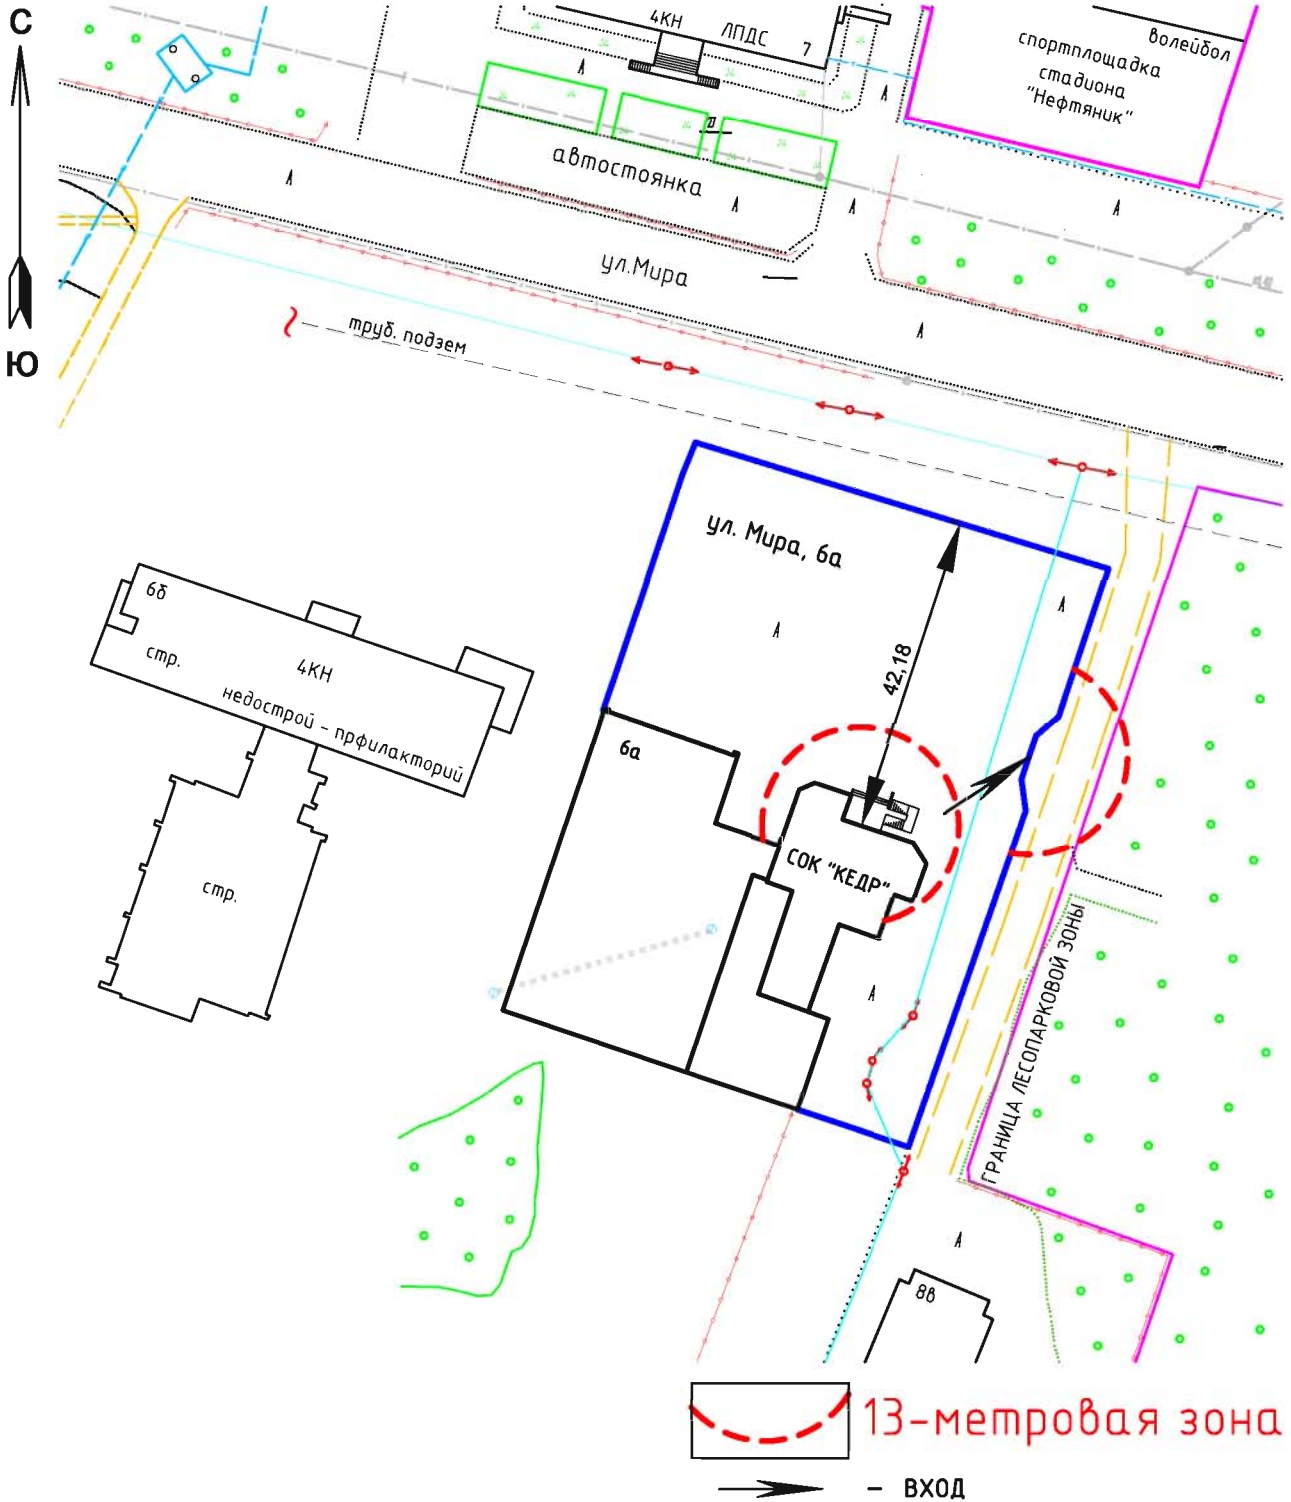

**СХЕМА № 47**  
расположения объекта: **Стоматологический кабинет**  
по адресу: Томская область, г.Стрежевой, 4 мкр., 455, пом. 3

 13-метровые зоны  
 - ВХОД

Масштаб 1:1000

**СХЕМА № 48**  
расположения объекта: СОК "Нефтяник"  
по адресу: Томская область, г.Стрежевой, ул. Молодёжная, 3

 13-метровые зоны  
- ВХОД

Масштаб 1:1500

**СХЕМА № 49**  
расположения объекта: **СОК "Буровик"**  
по адресу: Томская область, г.Стрежевой, ул. Строителей, 84а

 13-метровая зона  
 - ВХОД

Масштаб 1:1000

**СХЕМА № 50**  
расположения объекта: **СОК "Кедр"**  
по адресу: Томская область, г.Стрежевой, ул. Мира, ба

Масштаб 1:1000

**СХЕМА № 51**  
расположения объекта: **Стадион "Нефтяник"**  
по адресу: Томская область, г.Стрежевой, ул. Н.Мержи, 1а

 13-метровые зоны  
 - ВХОД

Масштаб 1:1200

**СХЕМА № 52**

расположения объекта: **Крытый каток "Витязь"**  
по адресу: Томская область, г.Стрежевой, ул. Строителей, 4

 13-метровые зоны

 - ВХОД

Масштаб 1:1000