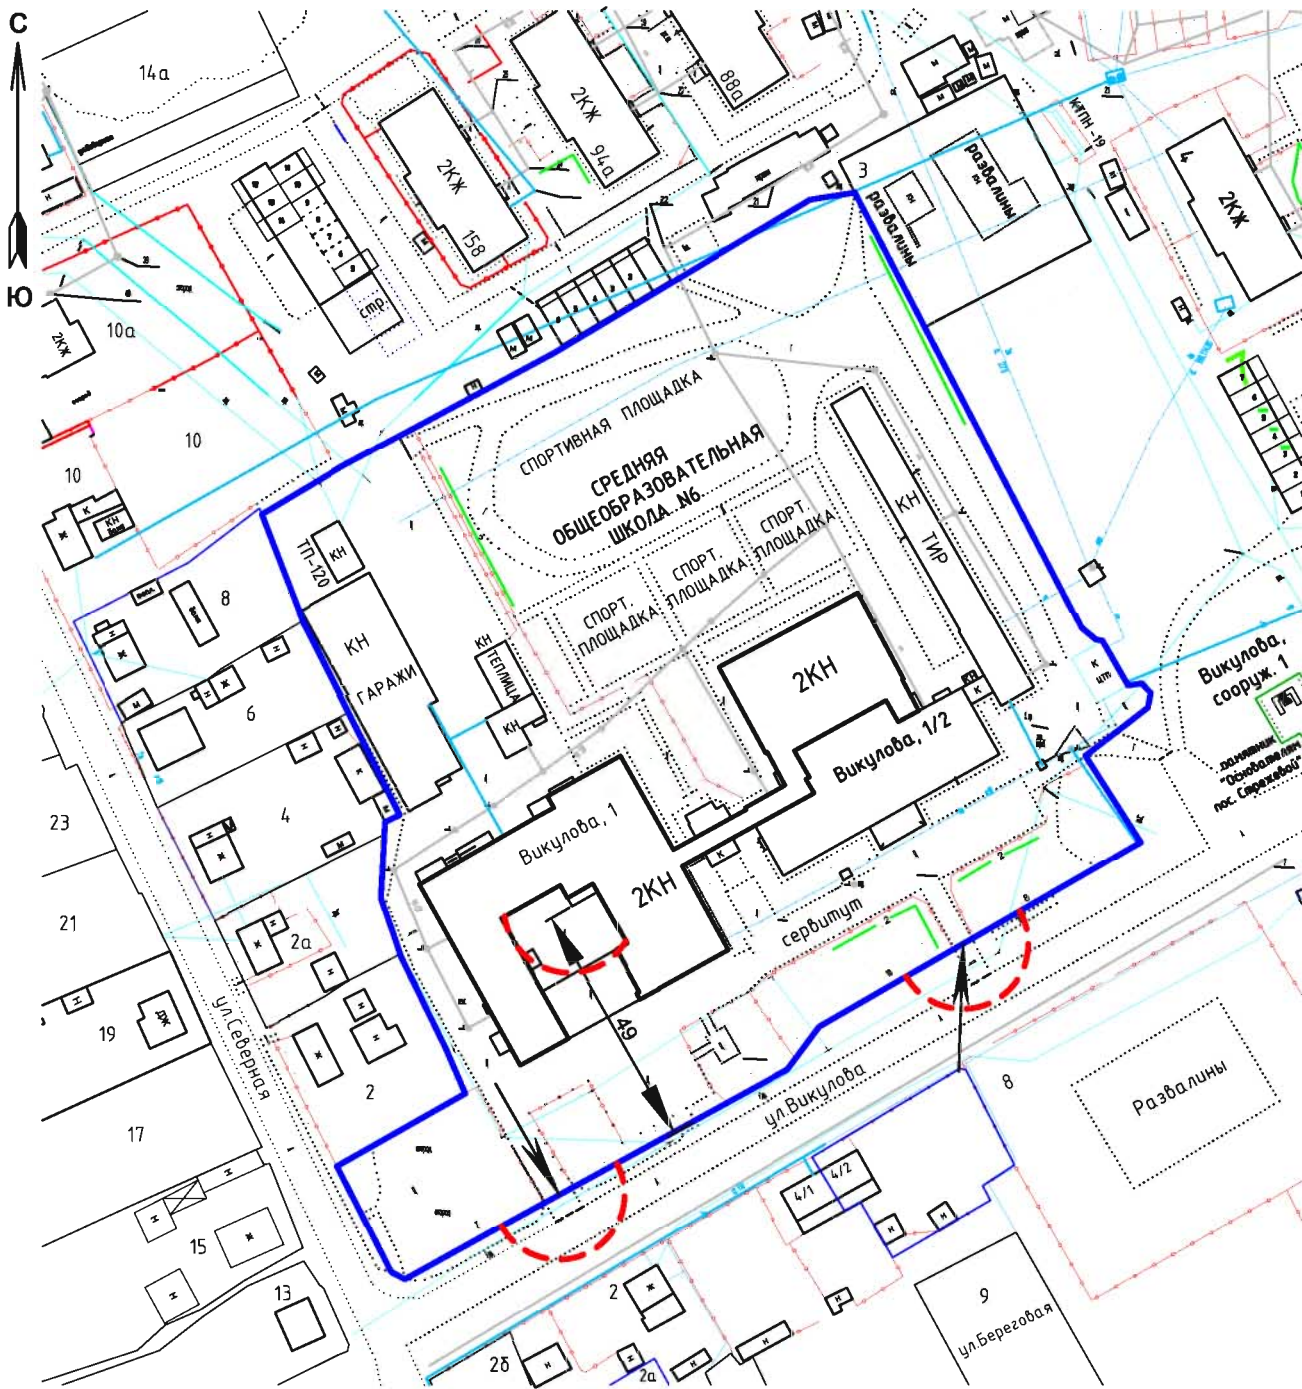

СХЕМА № 16
расположения объекта:
Средняя общеобразовательная школа № 3
по адресу: Томская область, г.Стрежевой, 3 мкр, 324

 13-метровые зоны
 - ВХОД

Масштаб 1:1500

СХЕМА № 17
расположения объекта:
Средняя общеобразовательная школа № 4
по адресу: Томская область, г.Стрежевой, 4 мкр, 458

 13-метровые зоны
- ВХОД

Масштаб 1:1500

СХЕМА № 19
расположения объекта:
Средняя общеобразовательная школа № 6
по адресу: Томская область, г.Стрежевой, ул. Викулова, 1

 13-метровые зоны
- ВХОД

Масштаб 1:1500

СХЕМА № 20
расположения объекта:
Средняя общеобразовательная школа № 7
по адресу: Томская область, г.Стрежевой, ул. Коммунальная, 1

Масштаб 1:1500

СХЕМА № 21
расположения объекта:
Открытая (сменная) общеобразовательная школа
по адресу: Томская область, г.Стрежевой, ул. Коммунальная, 40

Масштаб 1:1500

СХЕМА № 22
расположения объекта: **Специальная (коррекционная)
общеобразовательная школа № 6**
по адресу: Томская область, г.Стрежевой, ул. Викулова, 1

 13-метровые зоны
- ВХОД

Масштаб 1:1500