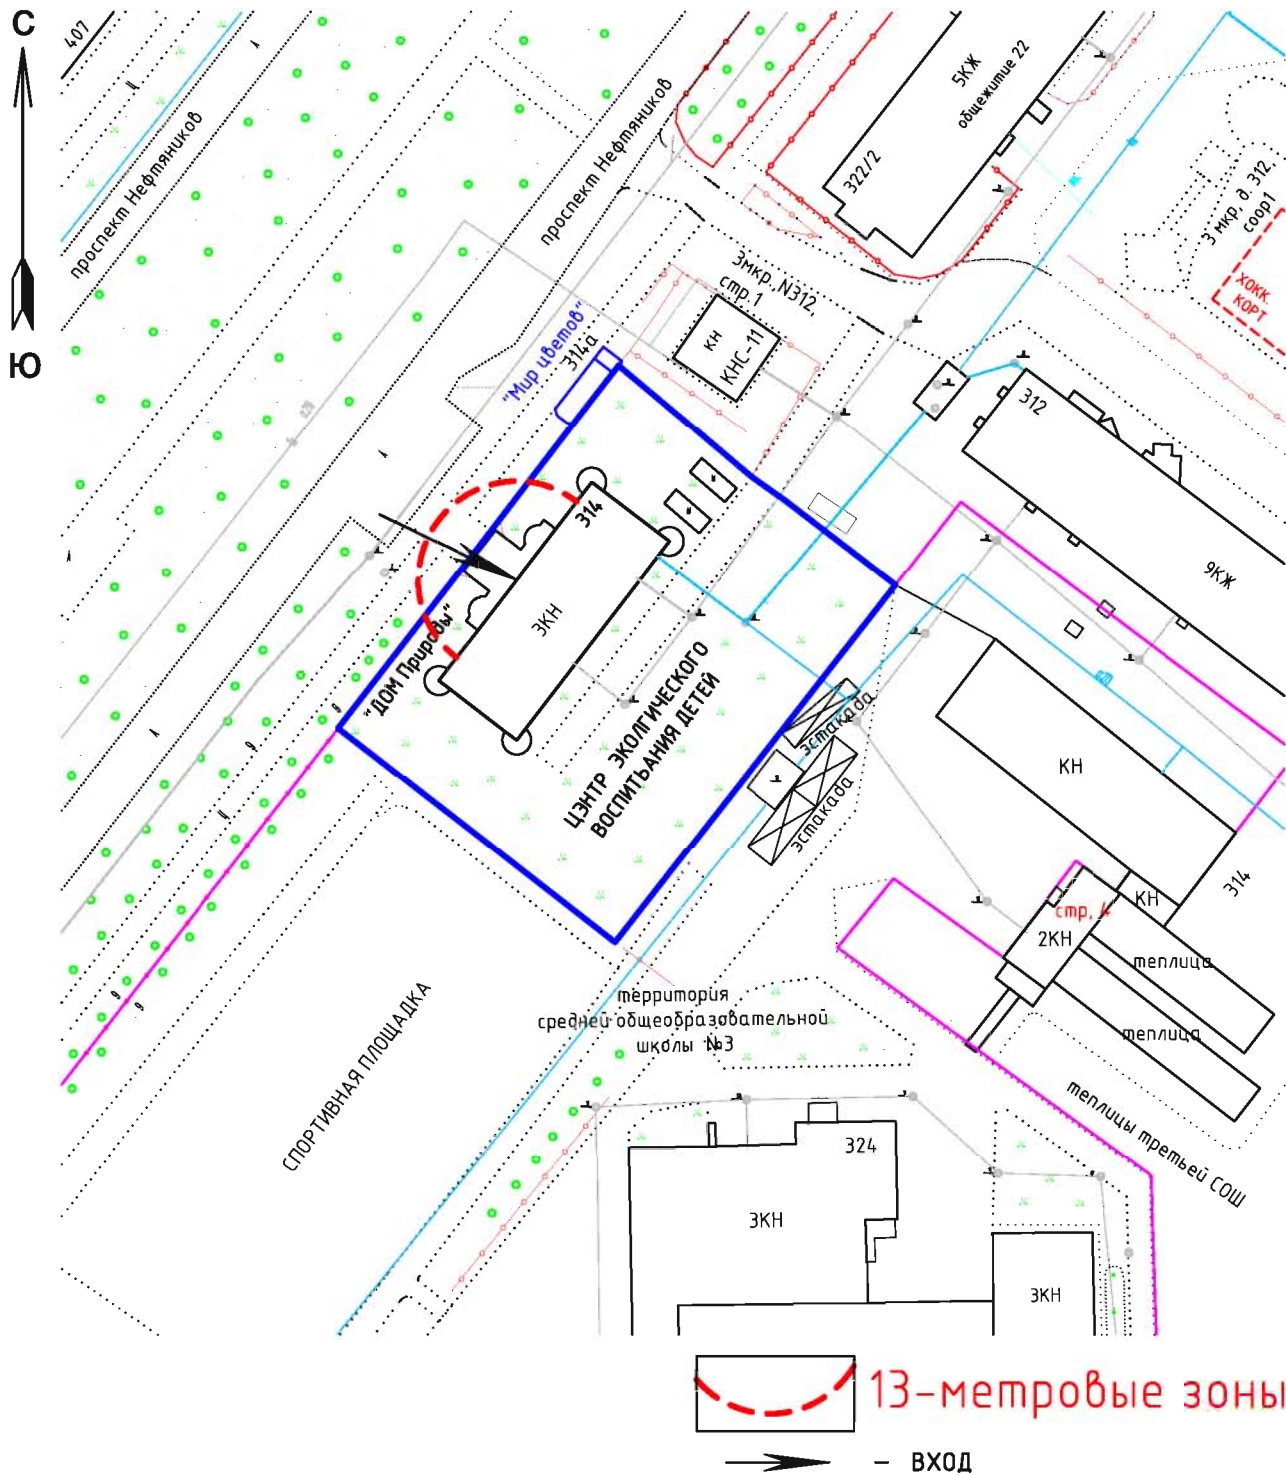

СХЕМА № 27

расположения объекта: **Центр экологического воспитания детей**
по адресу: Томская область, г.Стрежевой, 3 мкр., 314

Масштаб 1:1000