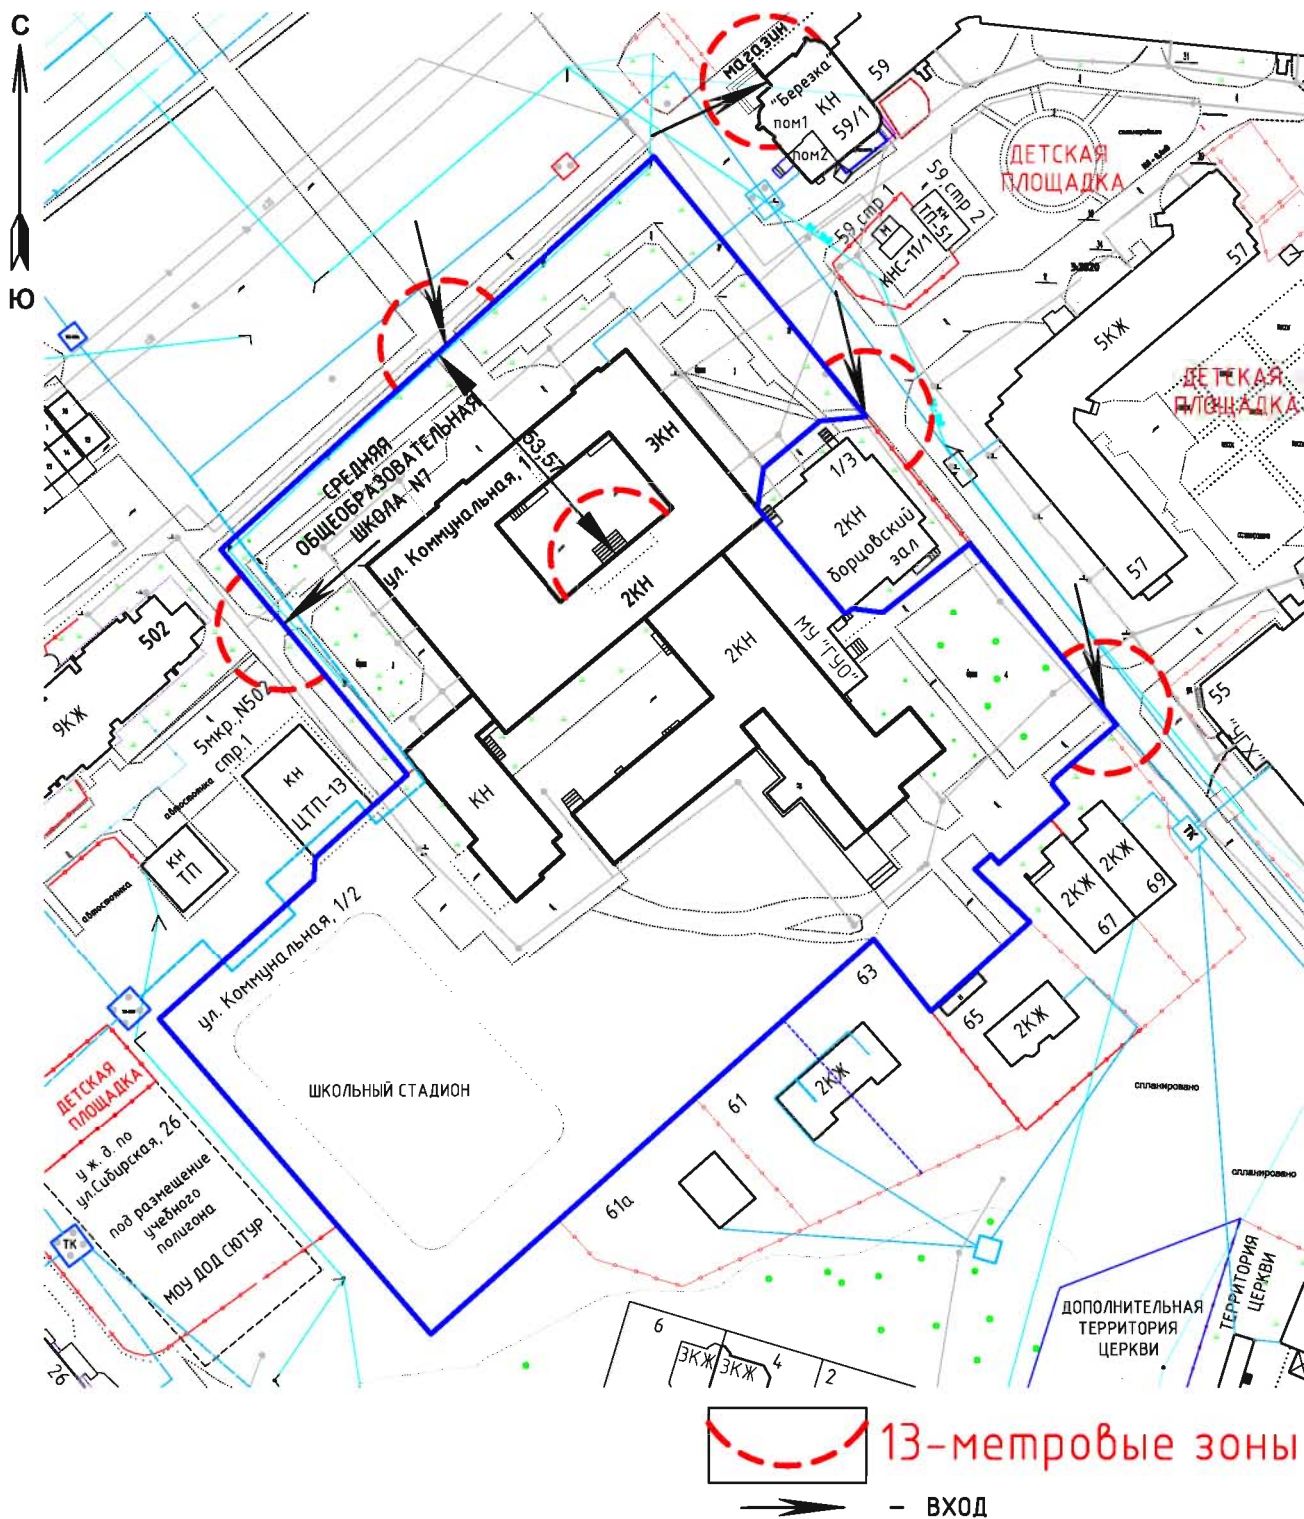

СХЕМА № 16
расположения объекта:
Средняя общеобразовательная школа № 3
по адресу: Томская область, г.Стрежевой, 3 мкр, 324

 13-метровые зоны
 - ВХОД

Масштаб 1:1500

СХЕМА № 17
расположения объекта:
Средняя общеобразовательная школа № 4
по адресу: Томская область, г.Стрежевой, 4 мкр, 458

 13-метровые зоны
- ВХОД

Масштаб 1:1500

СХЕМА № 19
расположения объекта:
Средняя общеобразовательная школа № 6
по адресу: Томская область, г.Стрежевой, ул. Викулова, 1

 13-метровые зоны
- ВХОД

Масштаб 1:1500

СХЕМА № 20
расположения объекта:
Средняя общеобразовательная школа № 7
по адресу: Томская область, г.Стрежевой, ул. Коммунальная, 1

Масштаб 1:1500

СХЕМА № 21
расположения объекта:
Открытая (сменная) общеобразовательная школа
по адресу: Томская область, г.Стрежевой, ул. Коммунальная, 40

Масштаб 1:1500

СХЕМА № 22
расположения объекта: **Специальная (коррекционная)
общеобразовательная школа № 6**
по адресу: Томская область, г.Стрежевой, ул. Викулова, 1

 13-метровые зоны
- ВХОД

Масштаб 1:1500