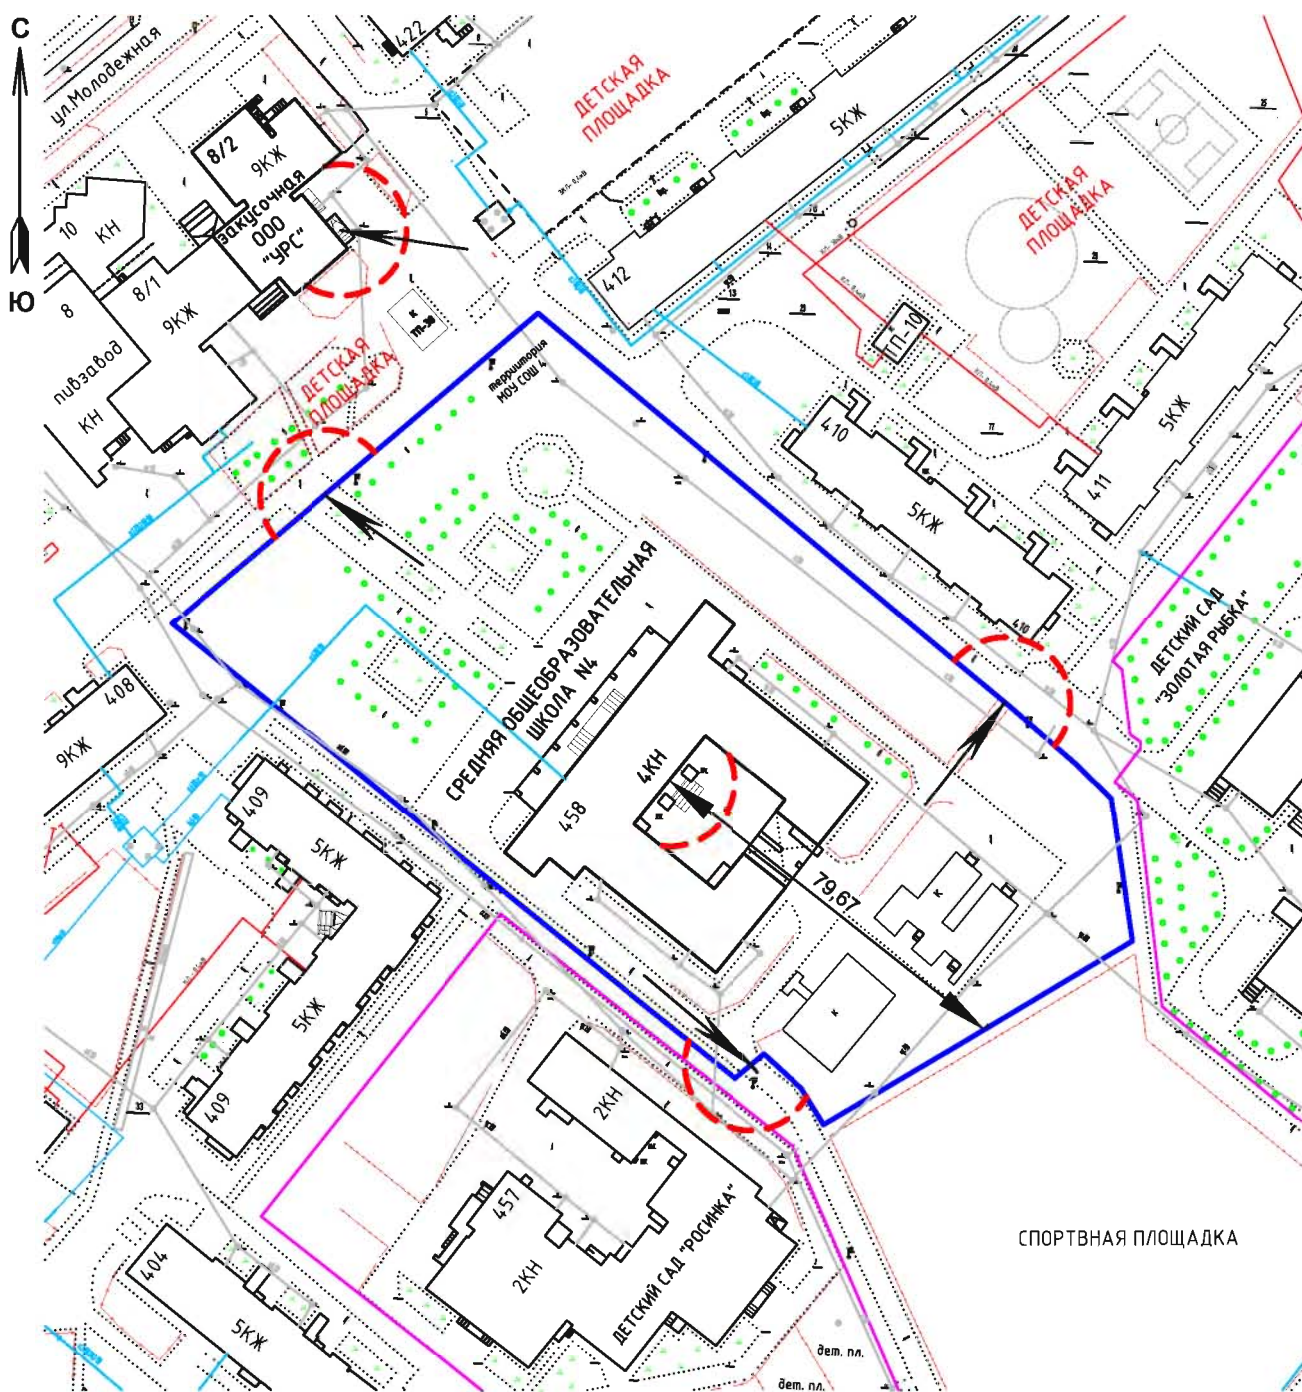

СХЕМА № 16
расположения объекта:
Средняя общеобразовательная школа № 3
по адресу: Томская область, г.Стрежевой, 3 мкр, 324

 13-метровые зоны
 - ВХОД

Масштаб 1:1500

СХЕМА № 17
расположения объекта:
Средняя общеобразовательная школа № 4
по адресу: Томская область, г.Стрежевой, 4 мкр, 458

 13-метровые зоны
- ВХОД

Масштаб 1:1500

СХЕМА № 19
расположения объекта:
Средняя общеобразовательная школа № 6
по адресу: Томская область, г.Стрежевой, ул. Викулова, 1

 13-метровые зоны
- ВХОД

Масштаб 1:1500

СХЕМА № 20
расположения объекта:
Средняя общеобразовательная школа № 7
по адресу: Томская область, г.Стрежевой, ул. Коммунальная, 1

Масштаб 1:1500

СХЕМА № 21
расположения объекта:
Открытая (сменная) общеобразовательная школа
по адресу: Томская область, г.Стрежевой, ул. Коммунальная, 40

Масштаб 1:1500

СХЕМА № 22
расположения объекта: **Специальная (коррекционная)
общеобразовательная школа № 6**
по адресу: Томская область, г.Стрежевой, ул. Викулова, 1

 13-метровые зоны
- ВХОД

Масштаб 1:1500