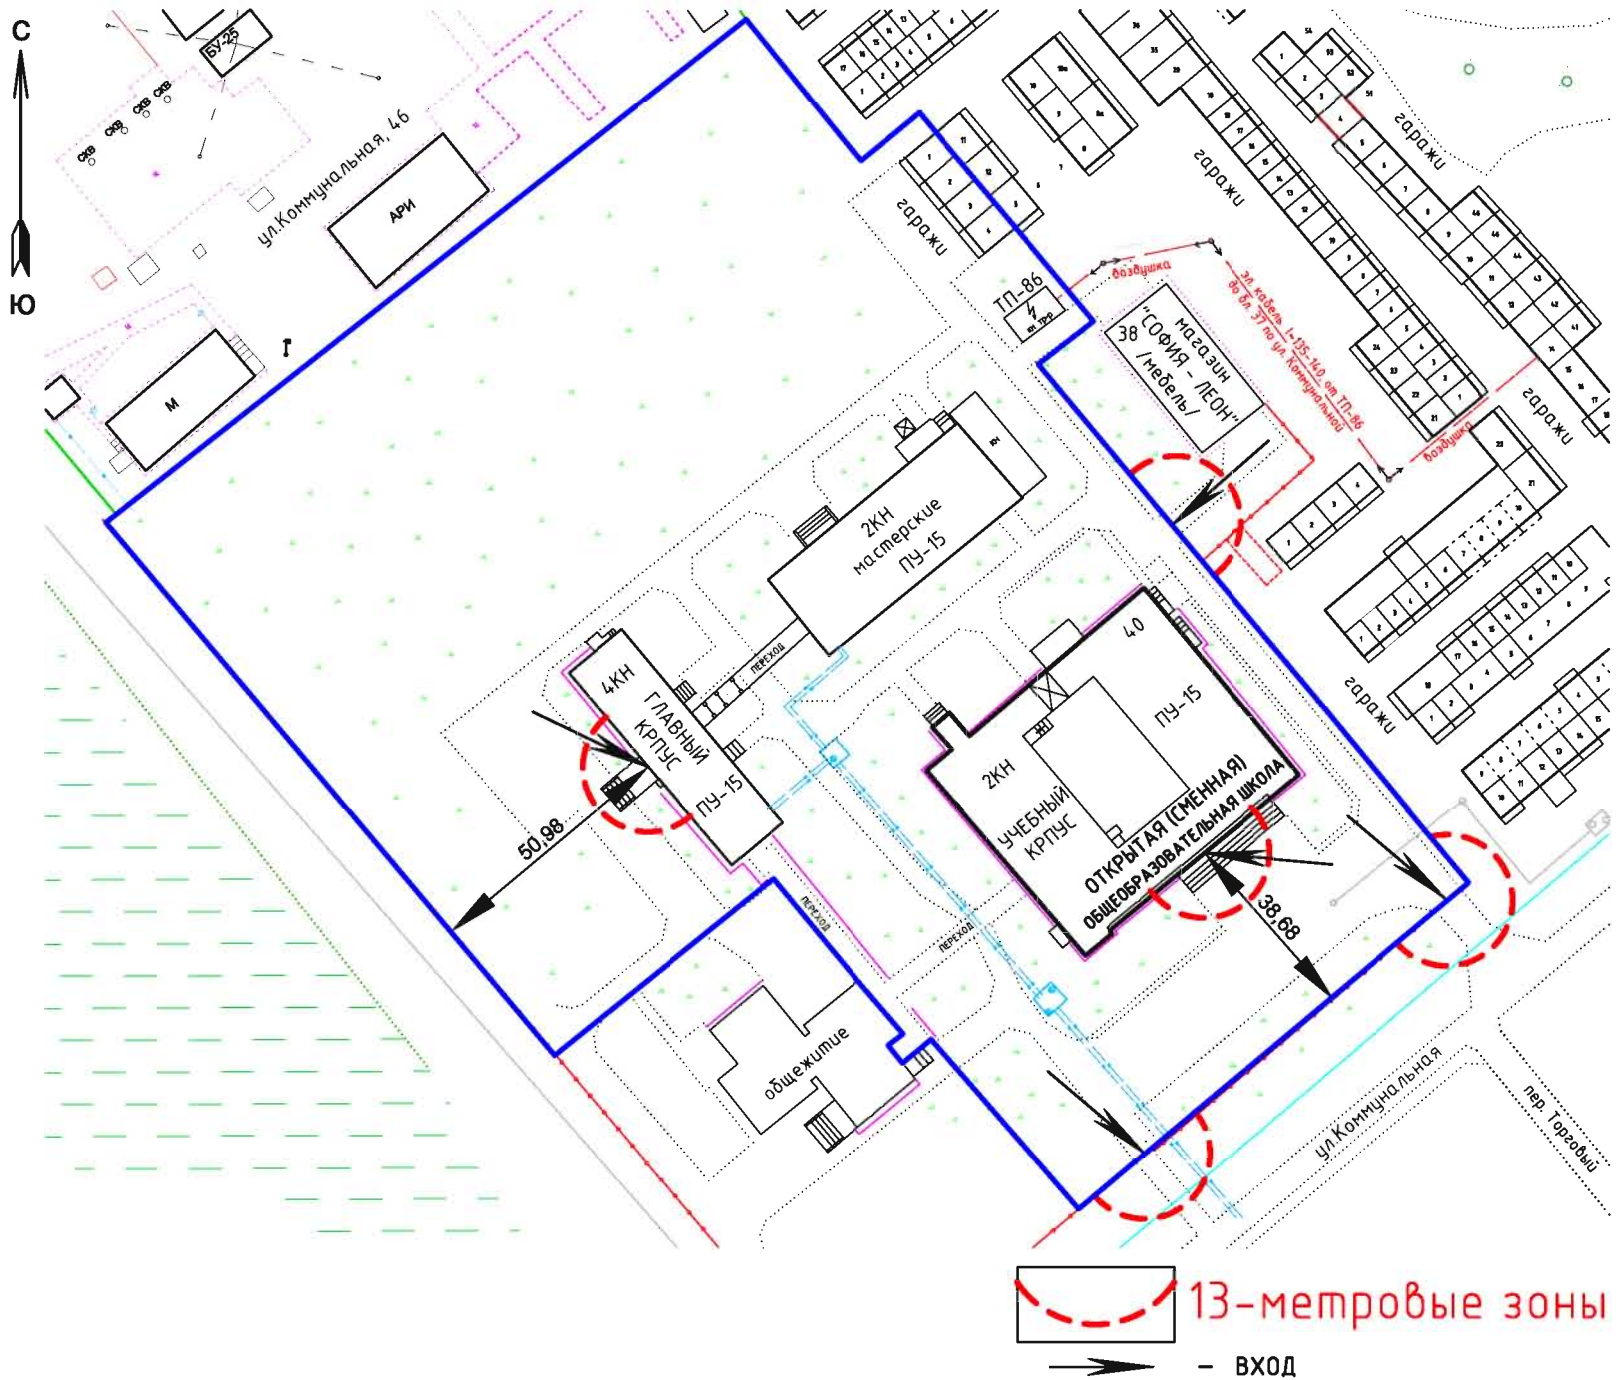

 13-метровые зоны
- ВХОД

Масштаб 1:1500

СХЕМА № 19
расположения объекта:
Средняя общеобразовательная школа № 6
по адресу: Томская область, г.Стрежевой, ул. Викулова, 1

 13-метровые зоны
- ВХОД

Масштаб 1:1500

СХЕМА № 20
расположения объекта:
Средняя общеобразовательная школа № 7
по адресу: Томская область, г.Стрежевой, ул. Коммунальная, 1

Масштаб 1:1500

СХЕМА № 21
расположения объекта:
Открытая (сменная) общеобразовательная школа
по адресу: Томская область, г.Стрежевой, ул. Коммунальная, 40

Масштаб 1:1500

СХЕМА № 22
расположения объекта: **Специальная (коррекционная)
общеобразовательная школа № 6**
по адресу: Томская область, г.Стрежевой, ул. Викулова, 1

 13-метровые зоны
- ВХОД

Масштаб 1:1500

СХЕМА № 23

расположения объекта:

Детская школа искусств

по адресу: Томская область, г.Стрежевой, ул. Ермакова, 45

сосна бер. $\frac{9}{0.25}$ 1,5

$\frac{9}{0.25}$ 2

13-метровые зоны

- ВХОД