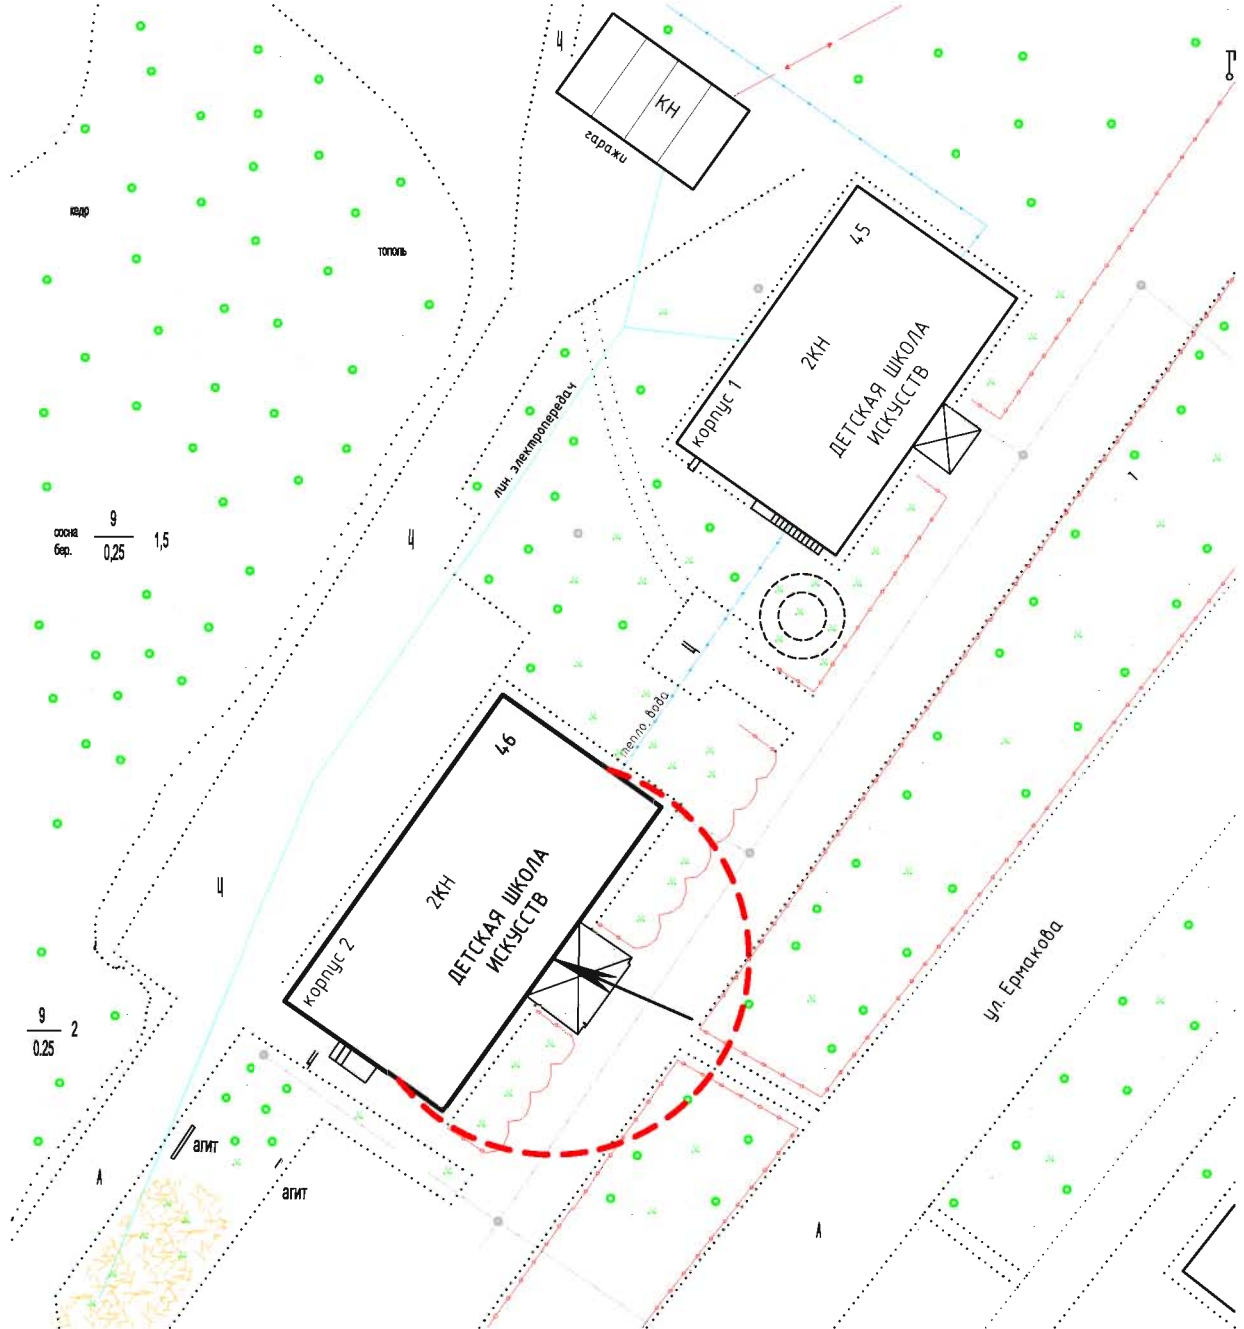

 13-метровые зоны
- ВХОД

Масштаб 1:1500

СХЕМА № 19
расположения объекта:
Средняя общеобразовательная школа № 6
по адресу: Томская область, г.Стрежевой, ул. Викулова, 1

 13-метровые зоны
- ВХОД

Масштаб 1:1500

СХЕМА № 23

расположения объекта:

Детская школа искусств

по адресу: Томская область, г.Стрежевой, ул. Ермакова, 45

сосна бер. $\frac{9}{0.25}$ 1,5

$\frac{9}{0.25}$ 2

13-метровые зоны

- ВХОД

Масштаб 1:500

СХЕМА № 24

расположения объекта:

Детская школа искусств

по адресу: Томская область, г.Стрежевой, ул. Ермакова, 46

сосна бер. $\frac{9}{0.25}$ 1,5

$\frac{9}{0.25}$ 2

13-метровые зоны

ВХОД

Масштаб 1:500

СХЕМА № 25

расположения объекта:

Детская школа искусств

по адресу: Томская область, г.Стрежевой, ул. Мира, 15/4

 13-метровые зоны

 - ВХОД