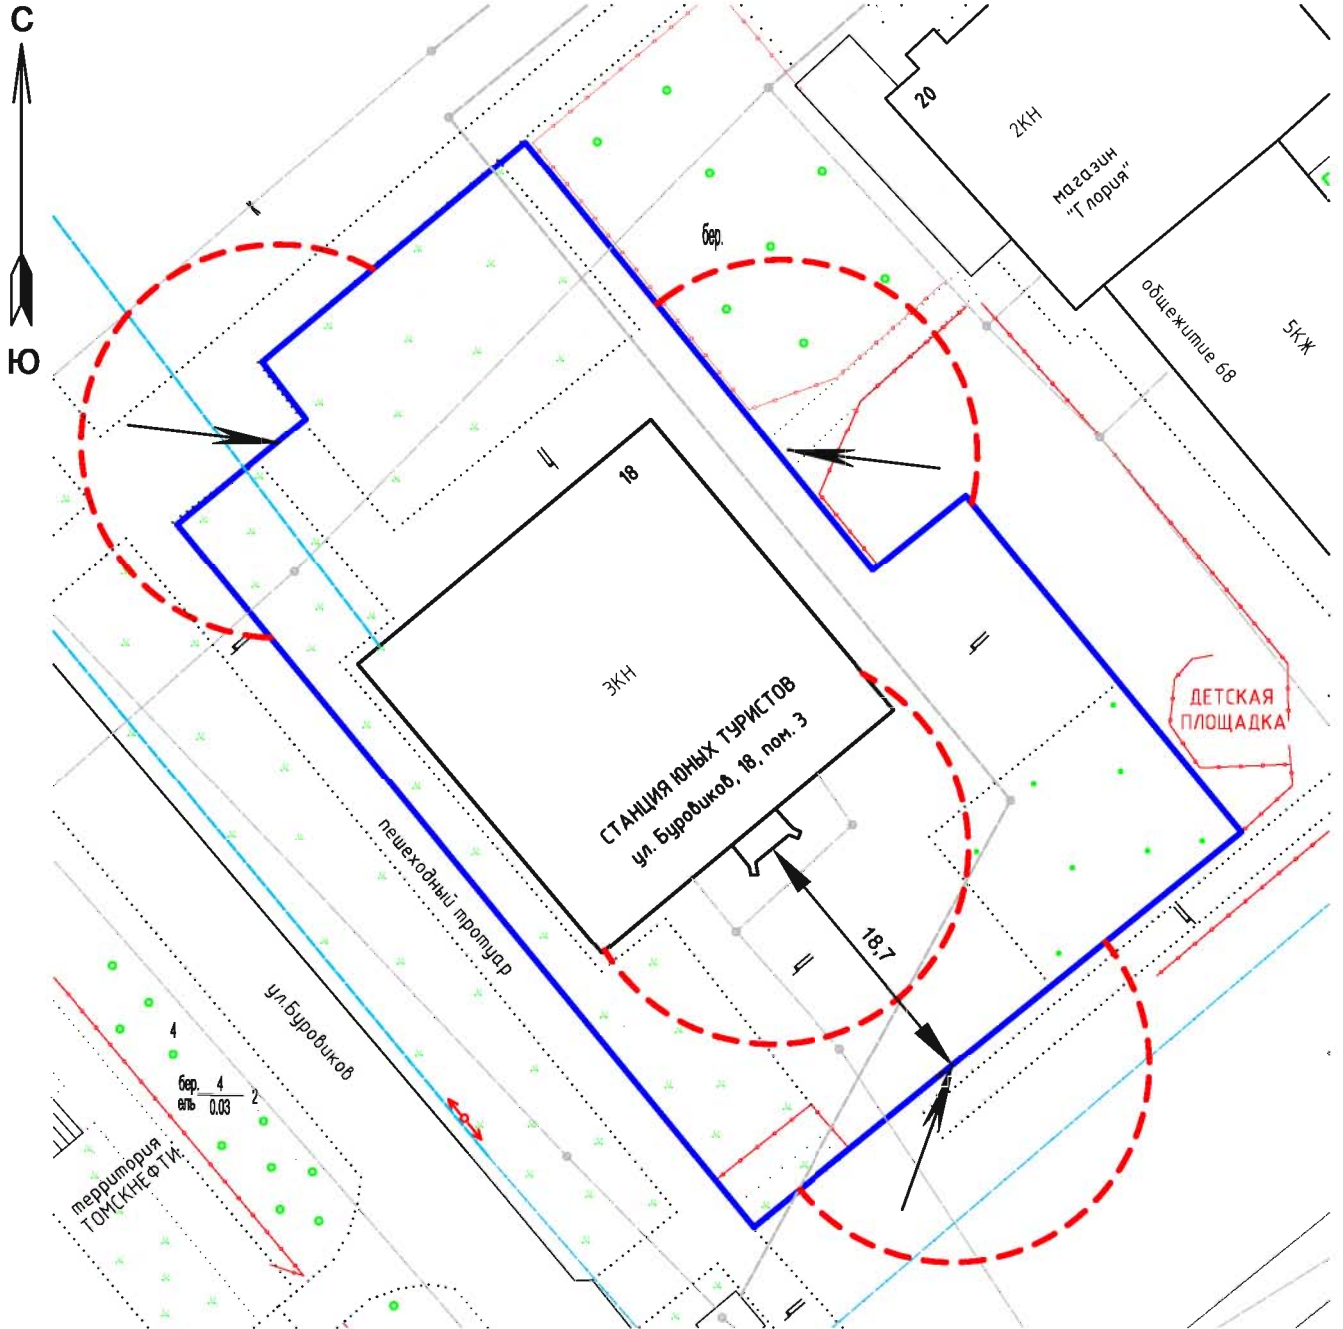

СХЕМА № 23

расположения объекта:

Детская школа искусств

по адресу: Томская область, г.Стрежевой, ул. Ермакова, 45

сосна бер. $\frac{9}{0.25}$ 1,5

$\frac{9}{0.25}$ 2

13-метровые зоны

- ВХОД

ВХОД

Масштаб 1:500

СХЕМА № 25

расположения объекта:

Детская школа искусств

по адресу: Томская область, г.Стрежевой, ул. Мира, 15/4

 13-метровые зоны

 - ВХОД

Масштаб 1:500

к Поостановлению Администрации
городского округа Стрежевой
от 11.02.2013 № 113

СХЕМА № 26

расположения объекта:

Станция юных туристов

по адресу: Томская область, г.Стрежевой, ул. Буровиков. 18, пом. 3

 13-метровые зоны

 - ВХОД

Масштаб 1:500

СХЕМА № 27

расположения объекта: **Центр экологического воспитания детей**
по адресу: Томская область, г.Стрежевой, 3 мкр., 314

Масштаб 1:1000

СХЕМА № 28

расположения объекта: **Центр дополнительного образования детей**
по адресу: Томская область, г.Стрежевой, ул. Строителей, 56