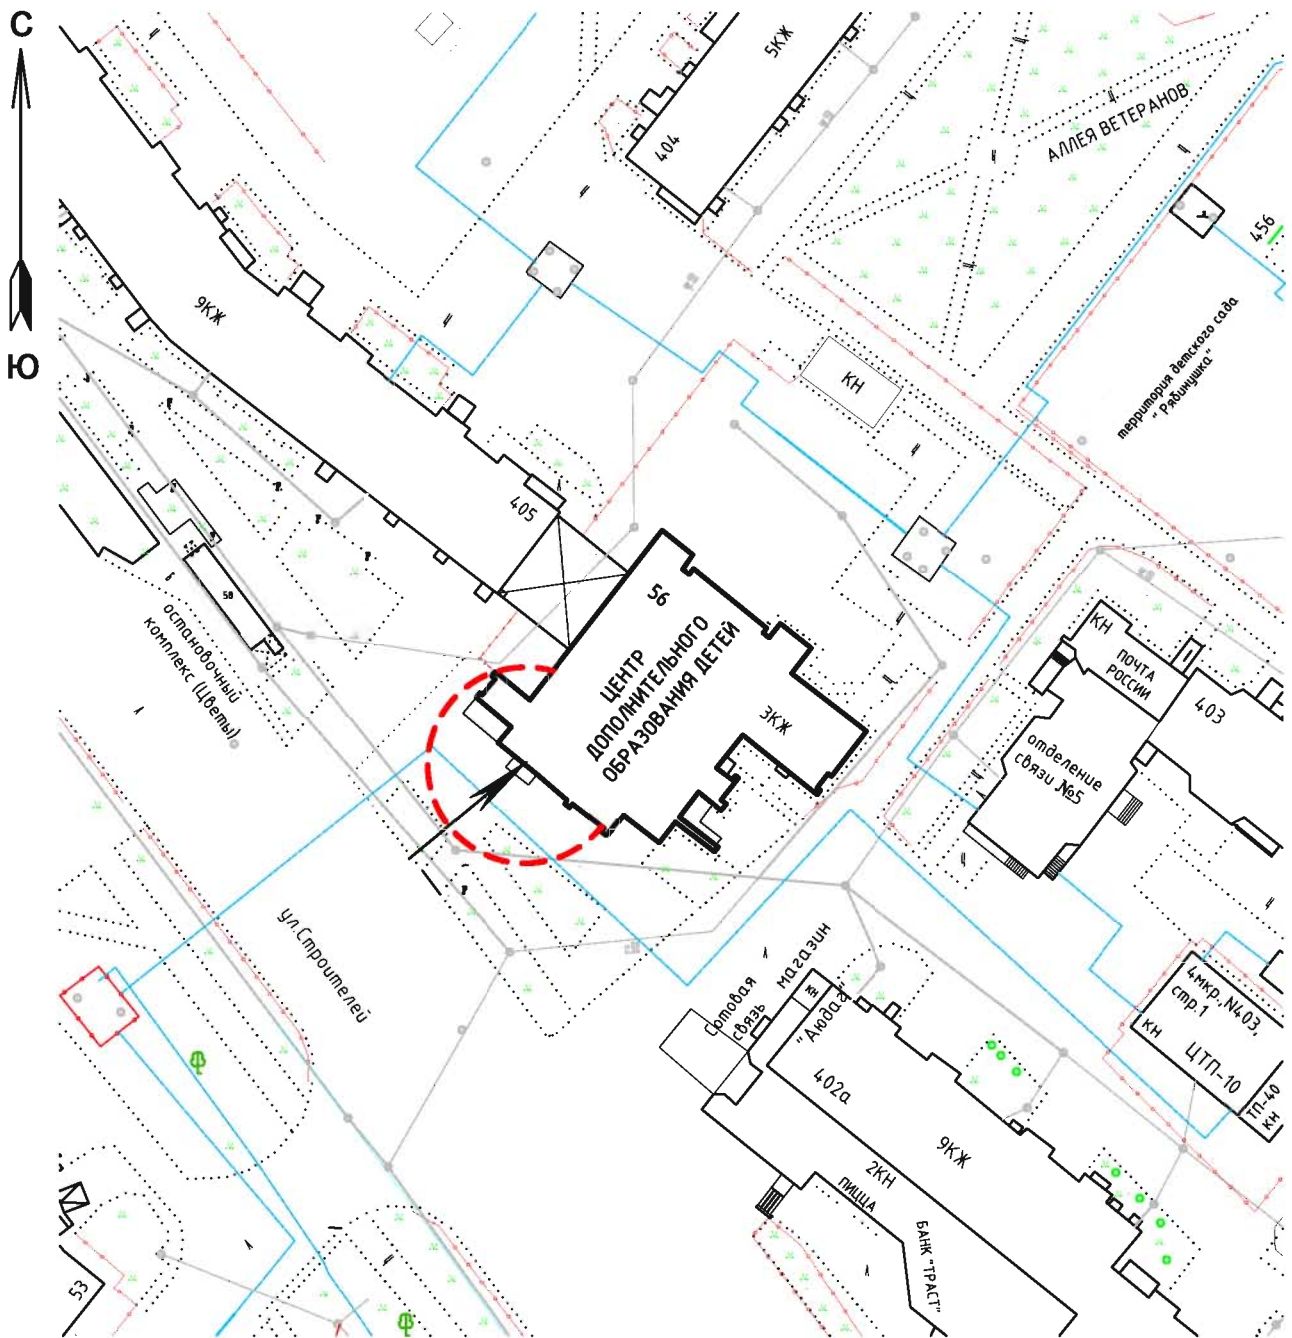

 13-метровые зоны
- ВХОД

Масштаб 1:1500

СХЕМА № 19
расположения объекта:
Средняя общеобразовательная школа № 6
по адресу: Томская область, г.Стрежевой, ул. Викулова, 1

 13-метровые зоны
- ВХОД

Масштаб 1:1500

СХЕМА № 23

расположения объекта:

Детская школа искусств

по адресу: Томская область, г.Стрежевой, ул. Ермакова, 45

сосна бер. $\frac{9}{0.25}$ 1,5

$\frac{9}{0.25}$ 2

13-метровые зоны

- ВХОД

ВХОД

Масштаб 1:500

СХЕМА № 25

расположения объекта:

Детская школа искусств

по адресу: Томская область, г.Стрежевой, ул. Мира, 15/4

 13-метровые зоны

 - ВХОД

 13-метровые зоны

 - ВХОД

Масштаб 1:500

СХЕМА № 27

расположения объекта: **Центр экологического воспитания детей**
по адресу: Томская область, г.Стрежевой, 3 мкр., 314

Масштаб 1:1000

СХЕМА № 28

расположения объекта: **Центр дополнительного образования детей**
по адресу: Томская область, г.Стрежевой, ул. Строителей, 56