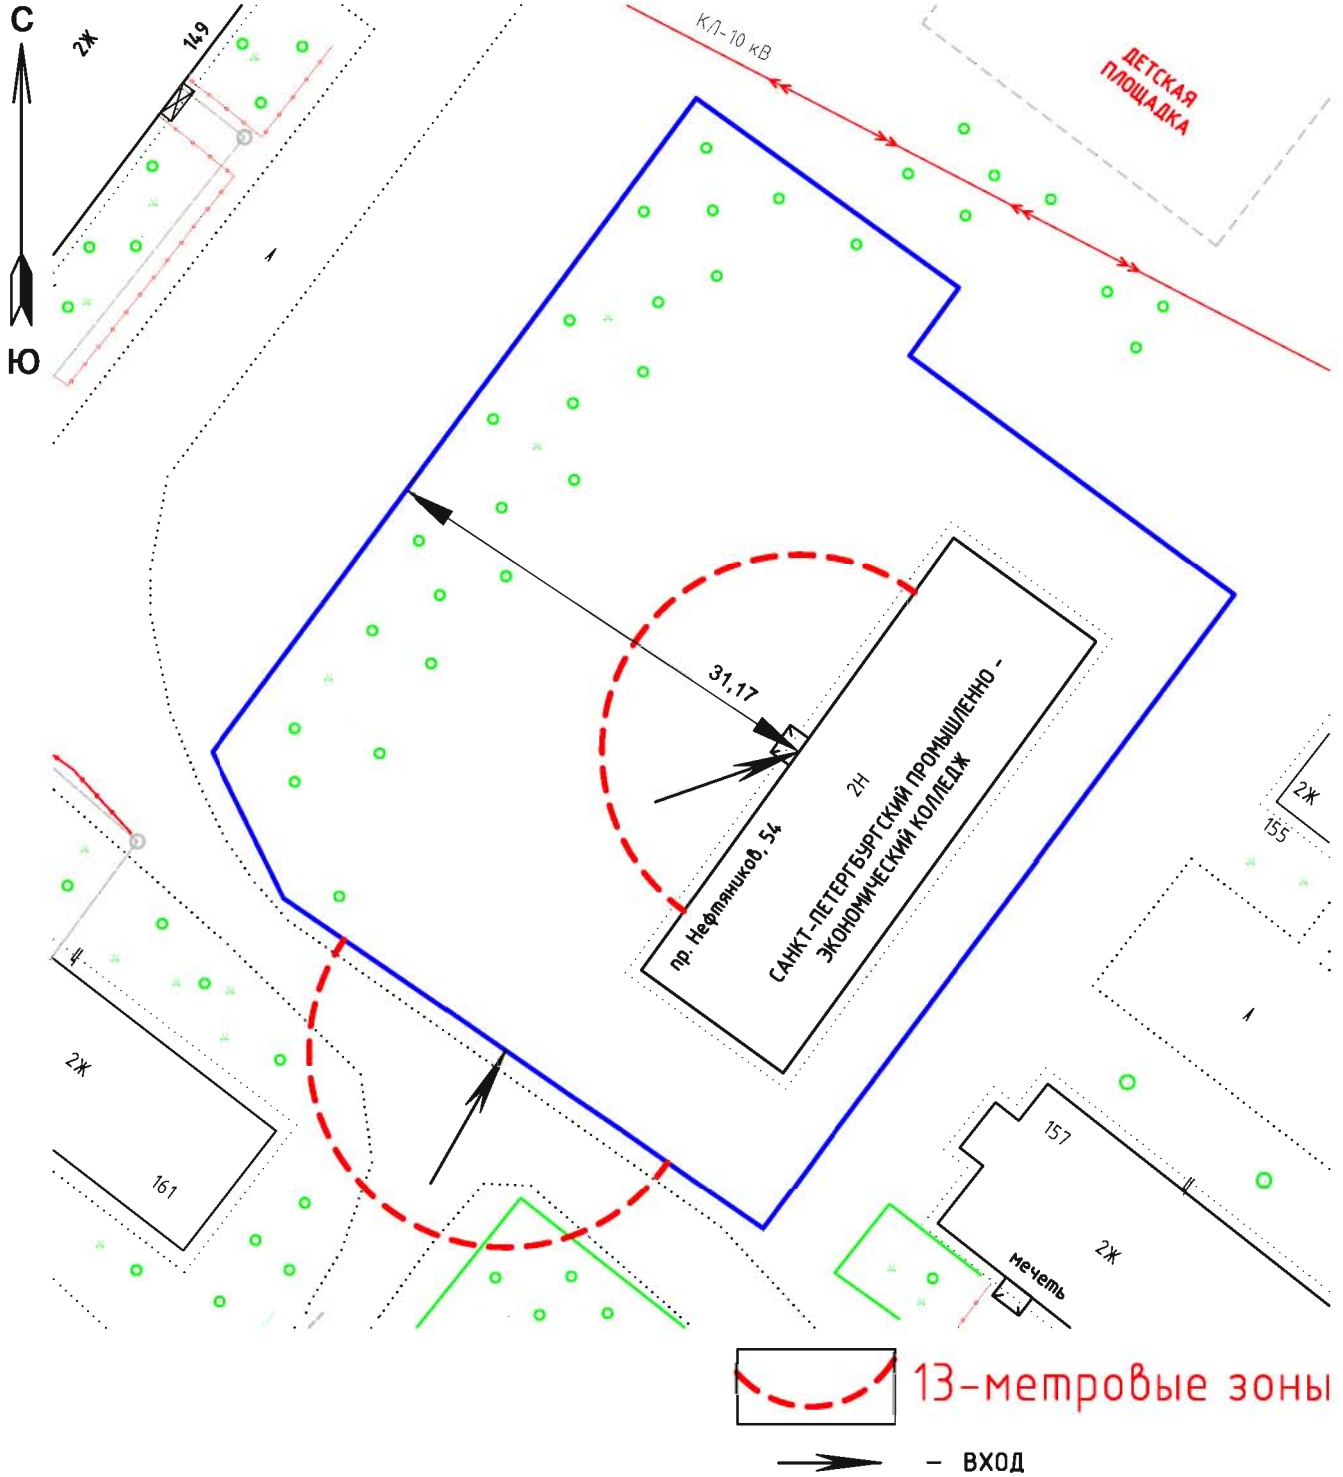

к Поостановлению Администрации
городского округа Стрежевой
от 11.02.2013 № 113

СХЕМА № 30

расположения объекта:

"Санкт - петербургский промышленно - экономический колледж
по адресу: Томская область, г.Стрежевой, пр. Нефтяников.54

Масштаб 1:500