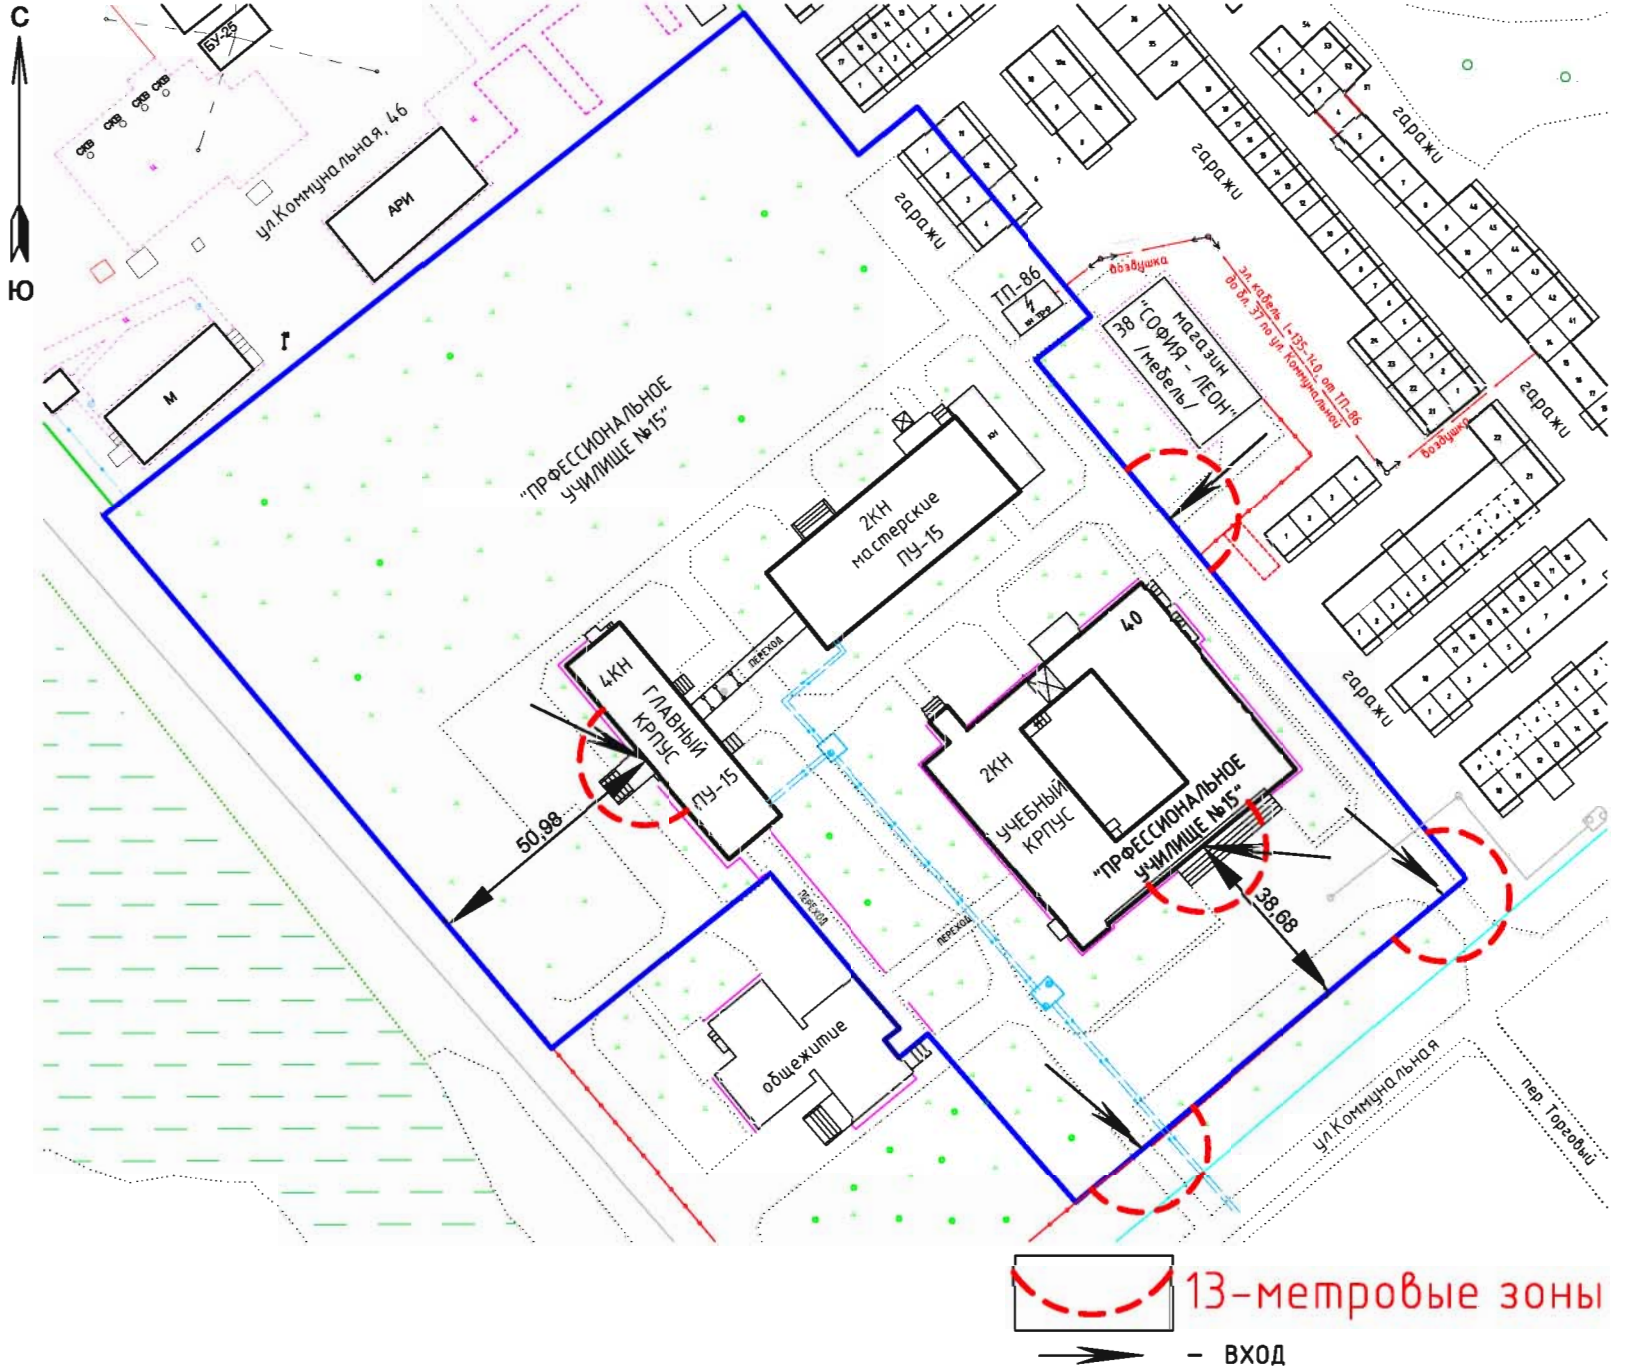

 13-метровые зоны
- ВХОД

Масштаб 1:1500

СХЕМА № 19
расположения объекта:
Средняя общеобразовательная школа № 6
по адресу: Томская область, г.Стрежевой, ул. Викулова, 1

 13-метровые зоны
- ВХОД

Масштаб 1:1500

ВХОД

Масштаб 1:500

СХЕМА № 25

расположения объекта:

Детская школа искусств

по адресу: Томская область, г.Стрежевой, ул. Мира, 15/4

 13-метровые зоны

 - ВХОД

 13-метровые зоны

 - ВХОД

Масштаб 1:500

СХЕМА № 27

расположения объекта: **Центр экологического воспитания детей**
по адресу: Томская область, г.Стрежевой, 3 мкр., 314

Масштаб 1:1000

СХЕМА № 28

расположения объекта: **Центр дополнительного образования детей**
по адресу: Томская область, г.Стрежевой, ул. Строителей, 56

 13-метровые зоны

 - ВХОД

Масштаб 1:1000

СХЕМА № 29
расположения объекта:
"Профессиональное училище №15"
по адресу: Томская область, г.Стрежевой, ул. Коммунальная, 40

Масштаб 1:1500

к Поостановлению Администрации
городского округа Стрежевой
от 11.02.2013 № 113