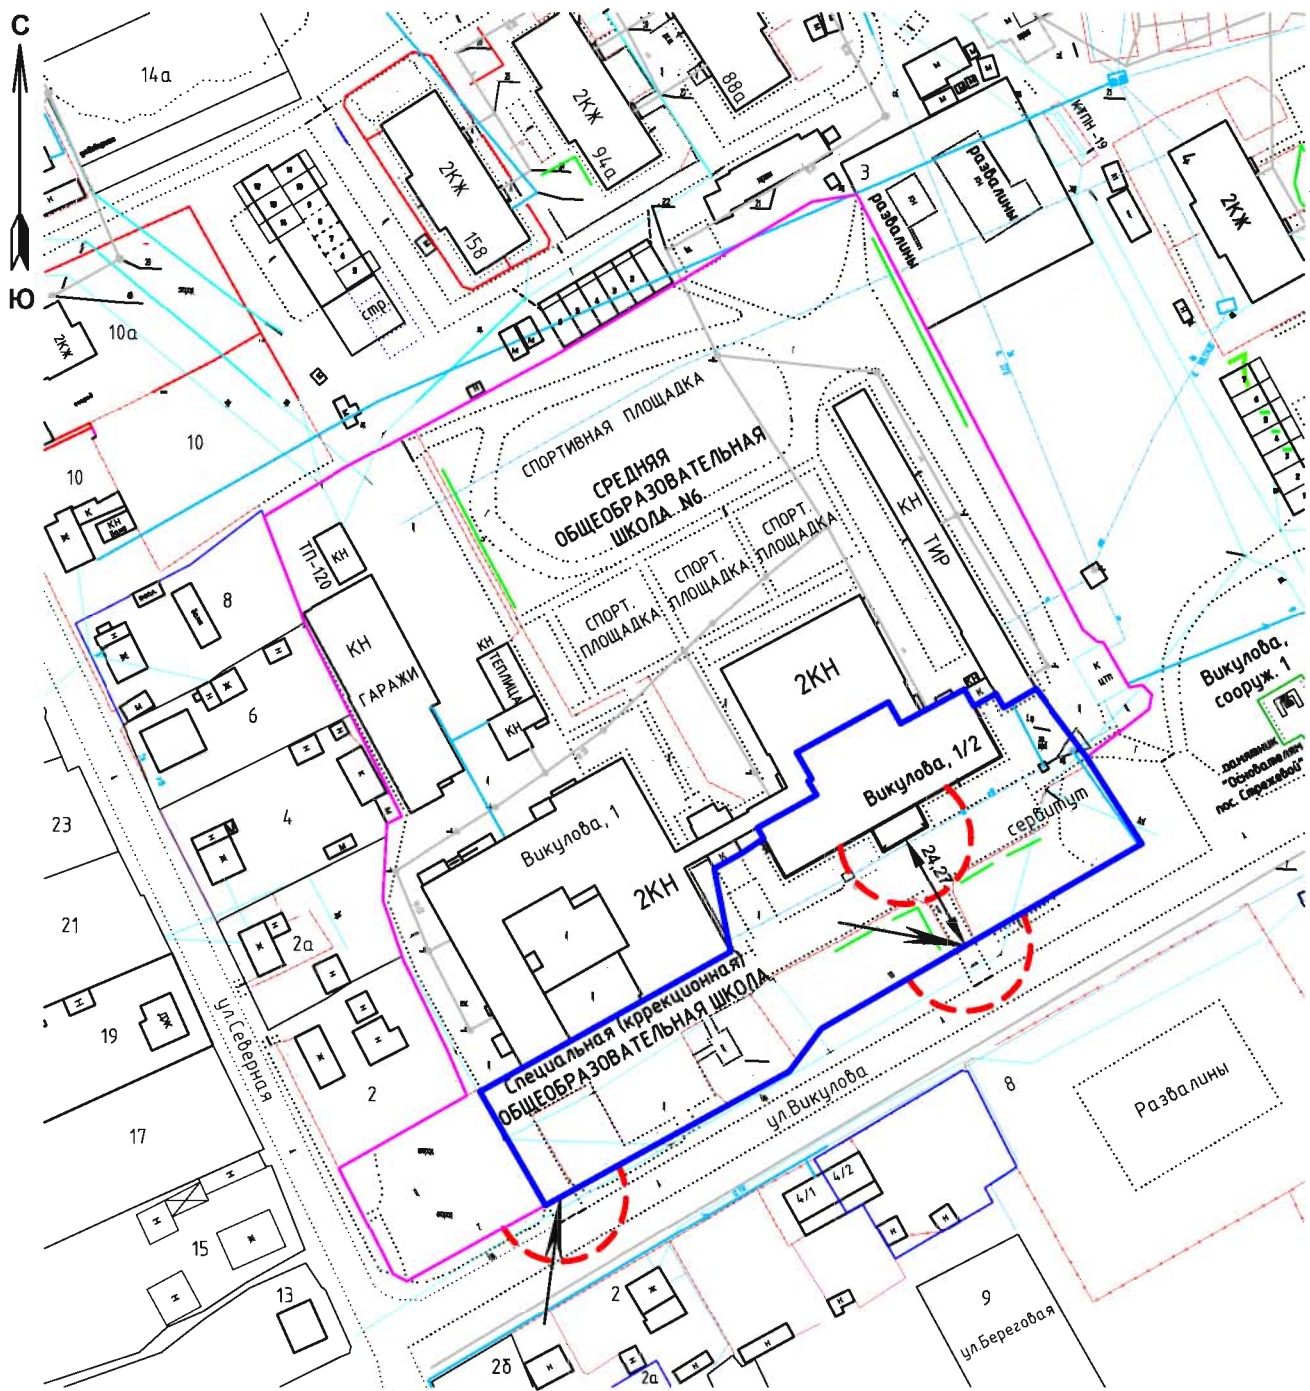

 13-метровые зоны
- ВХОД

Масштаб 1:1500

СХЕМА № 19
расположения объекта:
Средняя общеобразовательная школа № 6
по адресу: Томская область, г.Стрежевой, ул. Викулова, 1

 13-метровые зоны
- ВХОД

Масштаб 1:1500

СХЕМА № 20
расположения объекта:
Средняя общеобразовательная школа № 7
по адресу: Томская область, г.Стрежевой, ул. Коммунальная, 1

Масштаб 1:1500

СХЕМА № 21
расположения объекта:
Открытая (сменная) общеобразовательная школа
по адресу: Томская область, г.Стрежевой, ул. Коммунальная, 40

Масштаб 1:1500

СХЕМА № 22
расположения объекта: **Специальная (коррекционная)
общеобразовательная школа № 6**
по адресу: Томская область, г.Стрежевой, ул. Викулова, 1

 13-метровые зоны
- ВХОД

Масштаб 1:1500

СХЕМА № 23

расположения объекта:

Детская школа искусств

по адресу: Томская область, г.Стрежевой, ул. Ермакова, 45

сосна бер. $\frac{9}{0.25}$ 1,5

$\frac{9}{0.25}$ 2

13-метровые зоны

- ВХОД