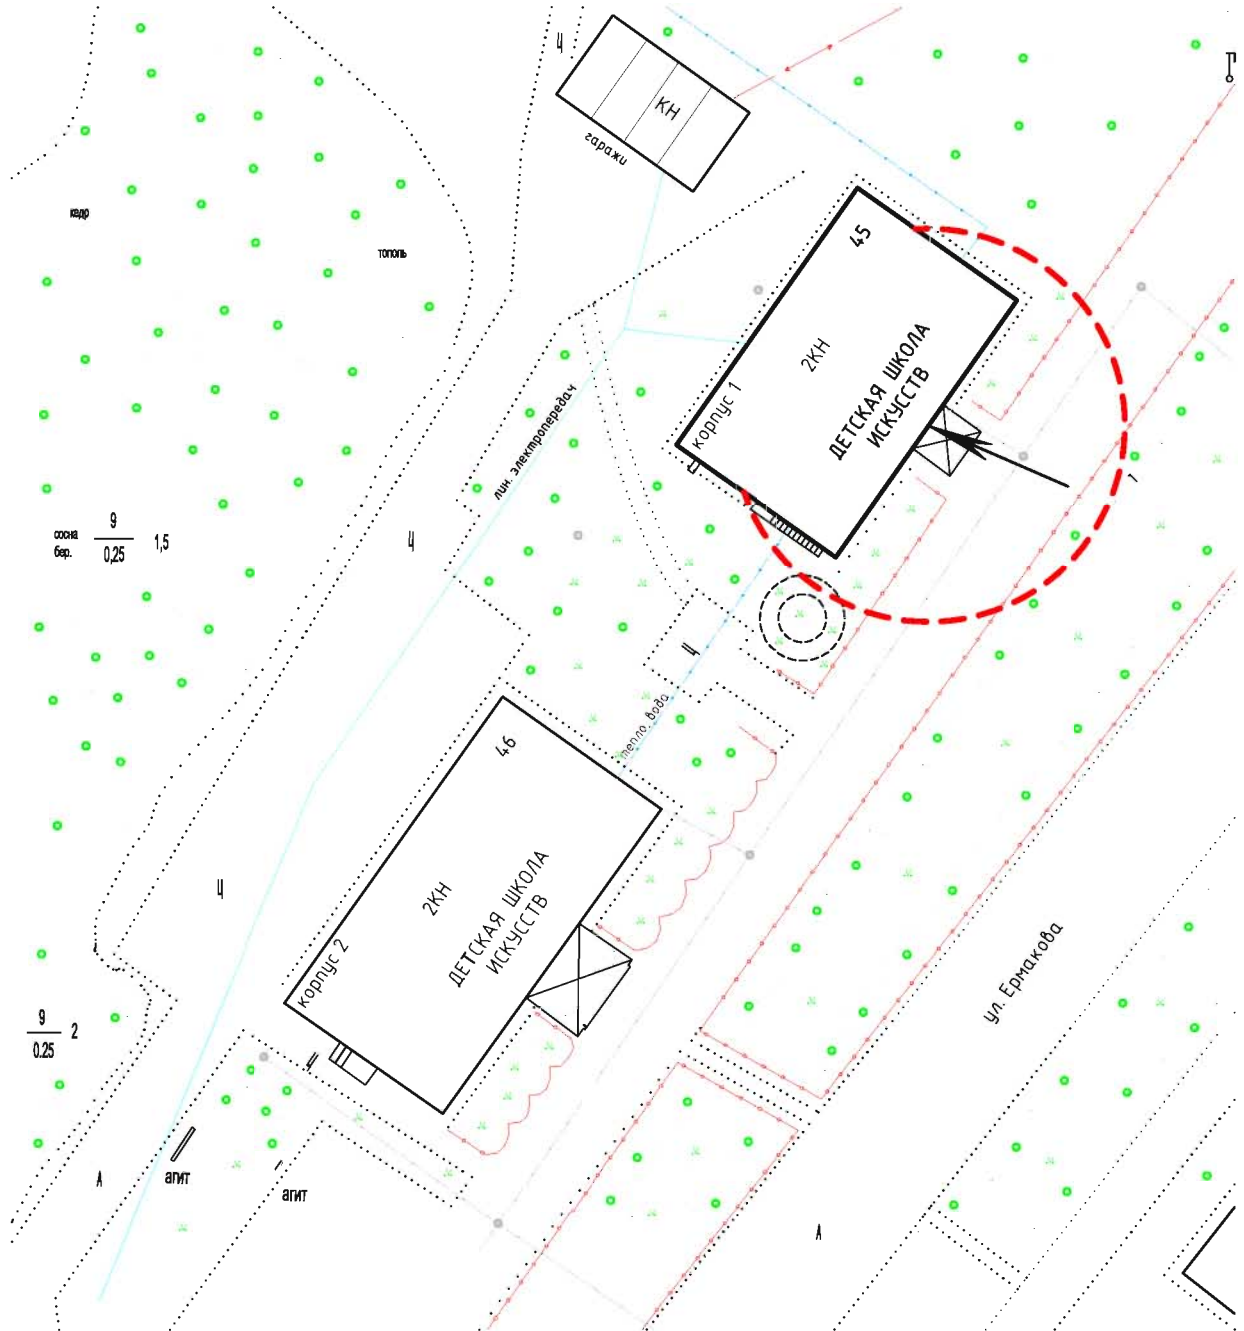

 13-метровые зоны
- ВХОД

Масштаб 1:1500

СХЕМА № 19
расположения объекта:
Средняя общеобразовательная школа № 6
по адресу: Томская область, г.Стрежевой, ул. Викулова, 1

 13-метровые зоны
- ВХОД

Масштаб 1:1500

Масштаб 1:1500

СХЕМА № 22
расположения объекта: **Специальная (коррекционная)
общеобразовательная школа № 6**
по адресу: Томская область, г.Стрежевой, ул. Викулова, 1

 13-метровые зоны
- ВХОД

Масштаб 1:1500

СХЕМА № 23

расположения объекта:

Детская школа искусств

по адресу: Томская область, г.Стрежевой, ул. Ермакова, 45

сосна бер. $\frac{9}{0.25}$ 1,5

$\frac{9}{0.25}$ 2

13-метровые зоны

- ВХОД

Масштаб 1:500

СХЕМА № 24

расположения объекта:

Детская школа искусств

по адресу: Томская область, г.Стрежевой, ул. Ермакова, 46

сосна бер. $\frac{9}{0.25}$ 1,5

$\frac{9}{0.25}$ 2

13-метровые зоны