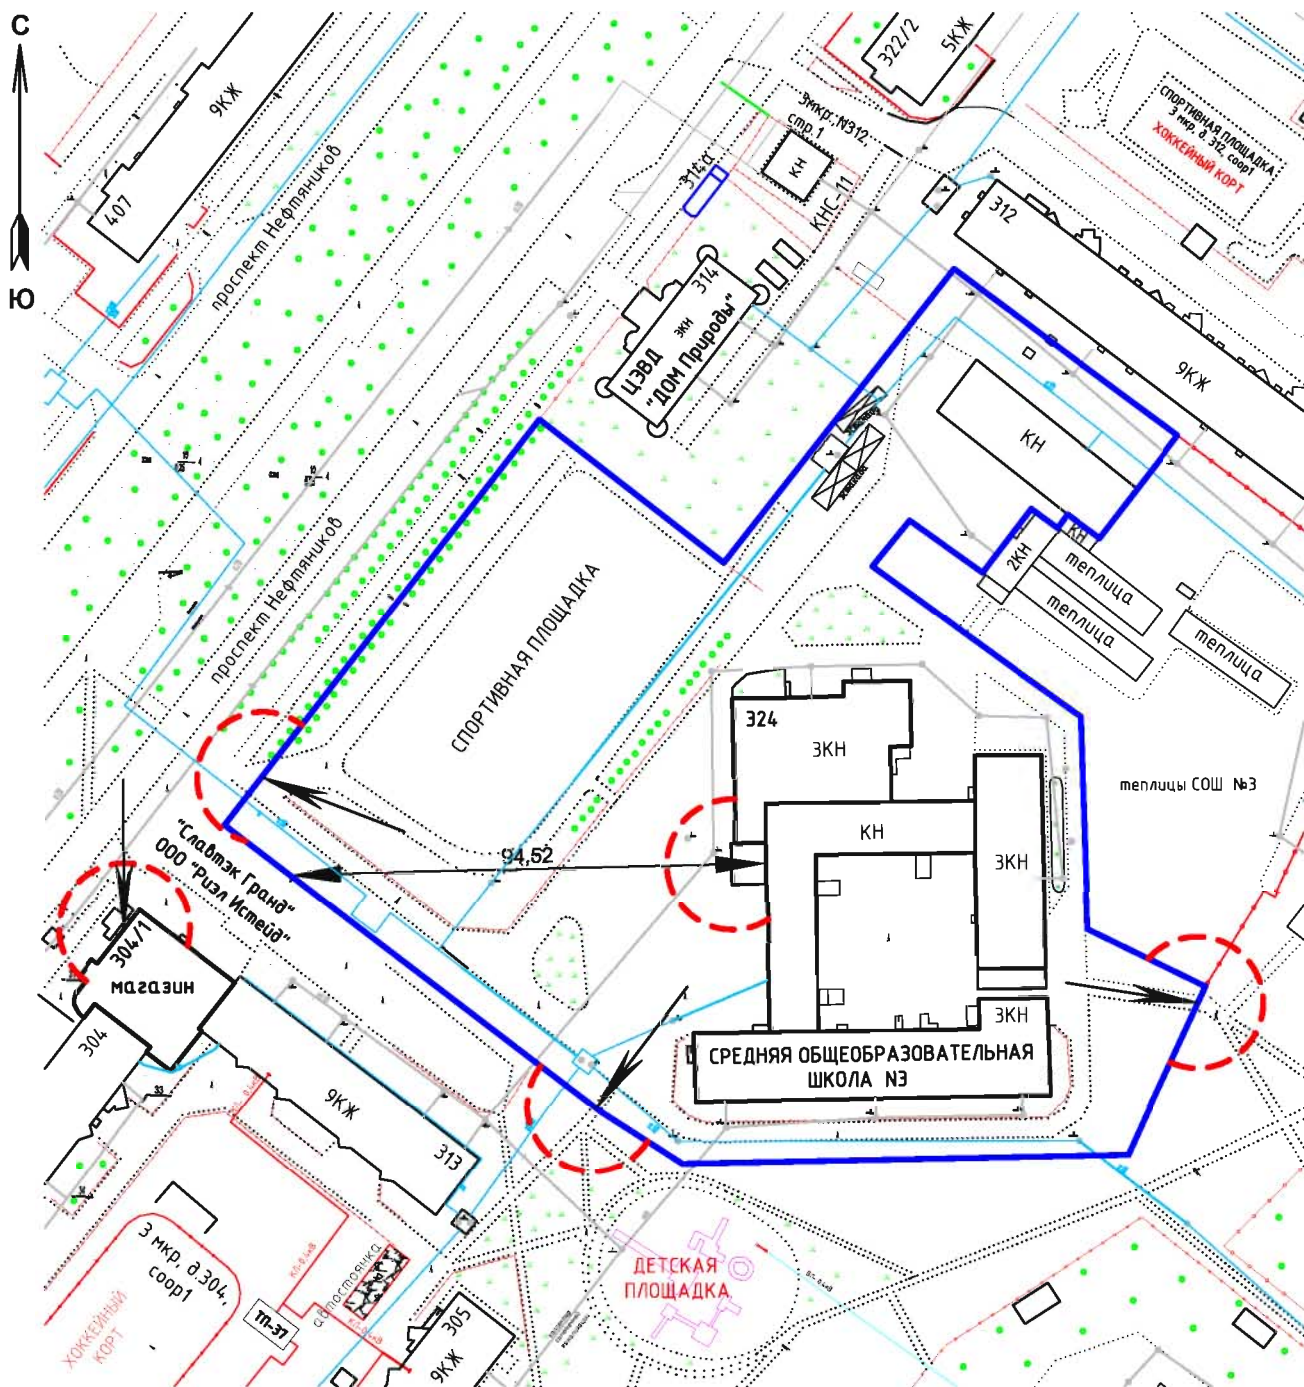

СХЕМА № 16
расположения объекта:
Средняя общеобразовательная школа № 3
по адресу: Томская область, г.Стрежевой, 3 мкр, 324

 13-метровые зоны
 - ВХОД

Масштаб 1:1500

СХЕМА № 17
расположения объекта:
Средняя общеобразовательная школа № 4
по адресу: Томская область, г.Стрежевой, 4 мкр, 458

 13-метровые зоны
- ВХОД

Масштаб 1:1500

СХЕМА № 19
расположения объекта:
Средняя общеобразовательная школа № 6
по адресу: Томская область, г.Стрежевой, ул. Викулова, 1

 13-метровые зоны
- ВХОД

Масштаб 1:1500

СХЕМА № 20
расположения объекта:
Средняя общеобразовательная школа № 7
по адресу: Томская область, г.Стрежевой, ул. Коммунальная, 1

Масштаб 1:1500

СХЕМА № 21
расположения объекта:
Открытая (сменная) общеобразовательная школа
по адресу: Томская область, г.Стрежевой, ул. Коммунальная, 40

ВХОД

Масштаб 1:500

СХЕМА № 25

расположения объекта:

Детская школа искусств

по адресу: Томская область, г.Стрежевой, ул. Мира, 15/4

 13-метровые зоны

 - ВХОД