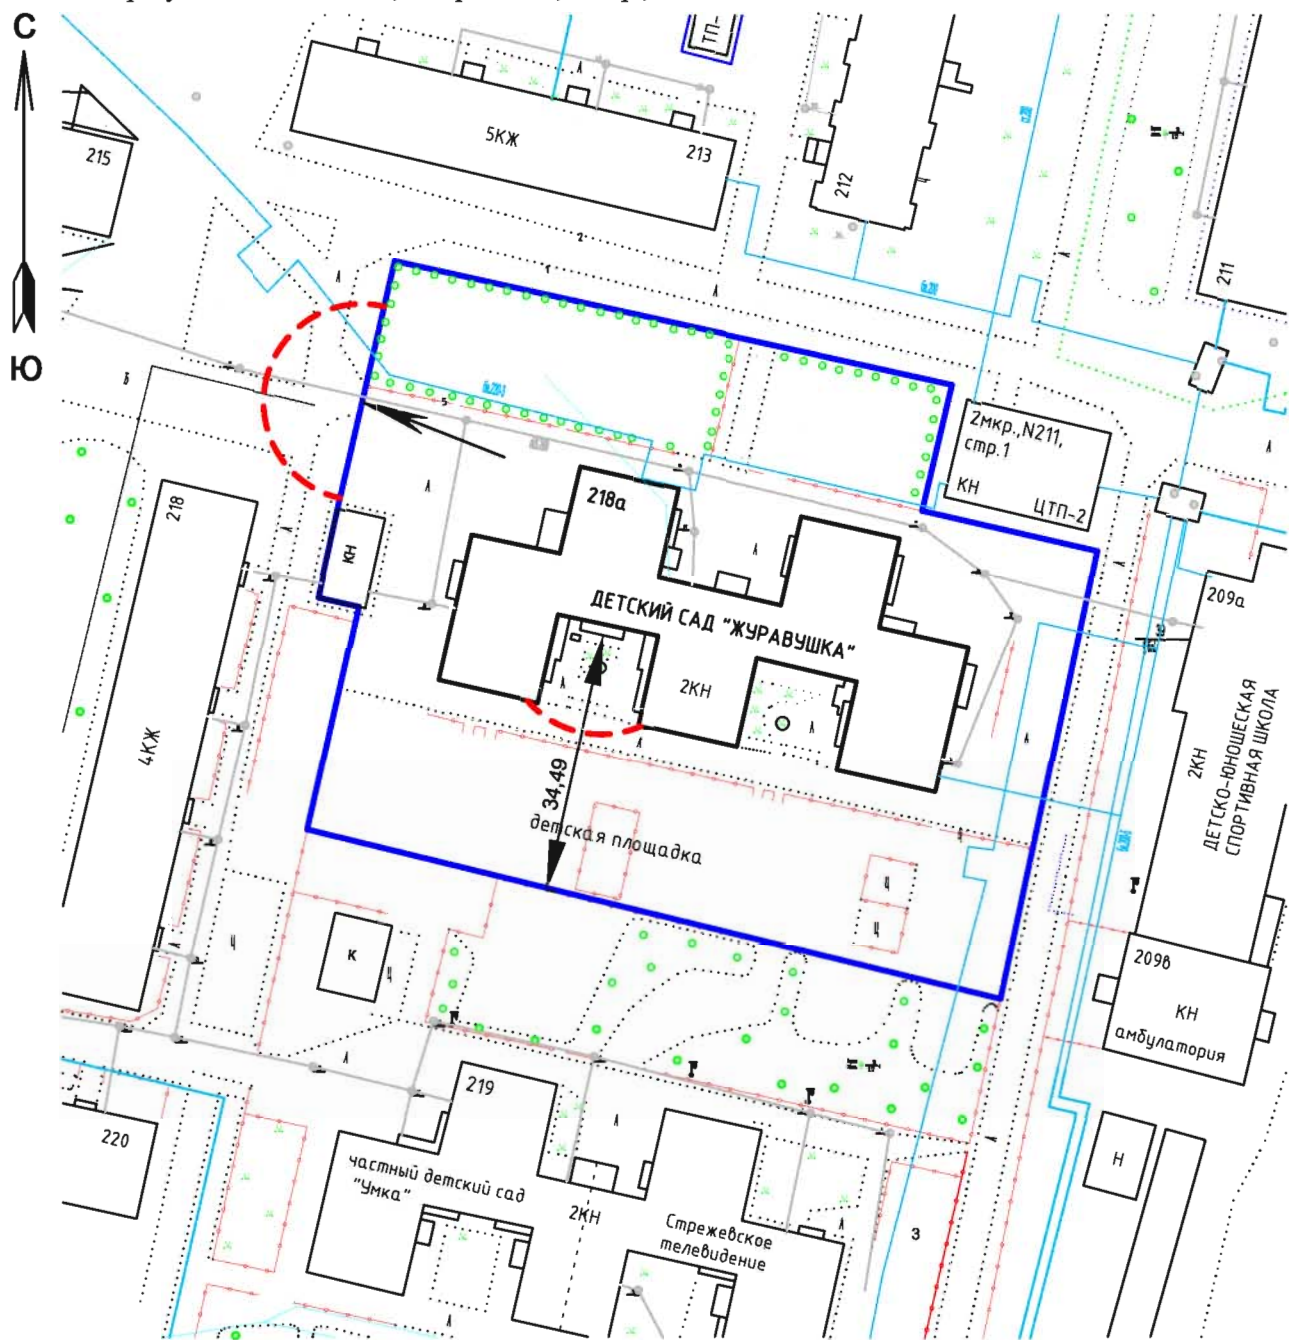

 13-метровые зоны

 - ВХОД

Масштаб 1:1000

СХЕМА № 7

расположения объекта: детский сад №7 "Рябинушка"

общеразвивающего вида по адресу: Томская область, г.Стрежевой, 4 мкр., 456

Масштаб 1:1000

СХЕМА № 8

расположения объекта: **детский сад №8 "Золотая рыбка"**

комбинированного вида по адресу: Томская область, г.Стрежевой, 4 мкр., 459

 13-метровые зоны
 - ВХОД

Масштаб 1:1000

СХЕМА № 9

расположения объекта: Детский сад № 9 "Журавушка" комбинированного вида
по адресу: Томская область, г.Стрежевой, 2 мкр., 218а

 13-метровые зоны

 - ВХОД

Масштаб 1:1000

СХЕМА № 10

расположения объекта: Детский сад № 9 "Журавушка" комбинированного вида
по адресу: Томская область, г.Стрежевой, 2 мкр., 239а, пом. 1

 13-метровые зоны

 - ВХОД

Масштаб 1:1000

СХЕМА № 11

расположения объекта: **Центр развития ребёнка - детский сад № 10 "Росинка"**
по адресу: Томская область, г.Стрежевой, 4 мкр., 457

Масштаб 1:1000

СХЕМА № 12

расположения объекта: детский сад № 11 "Ромашка"