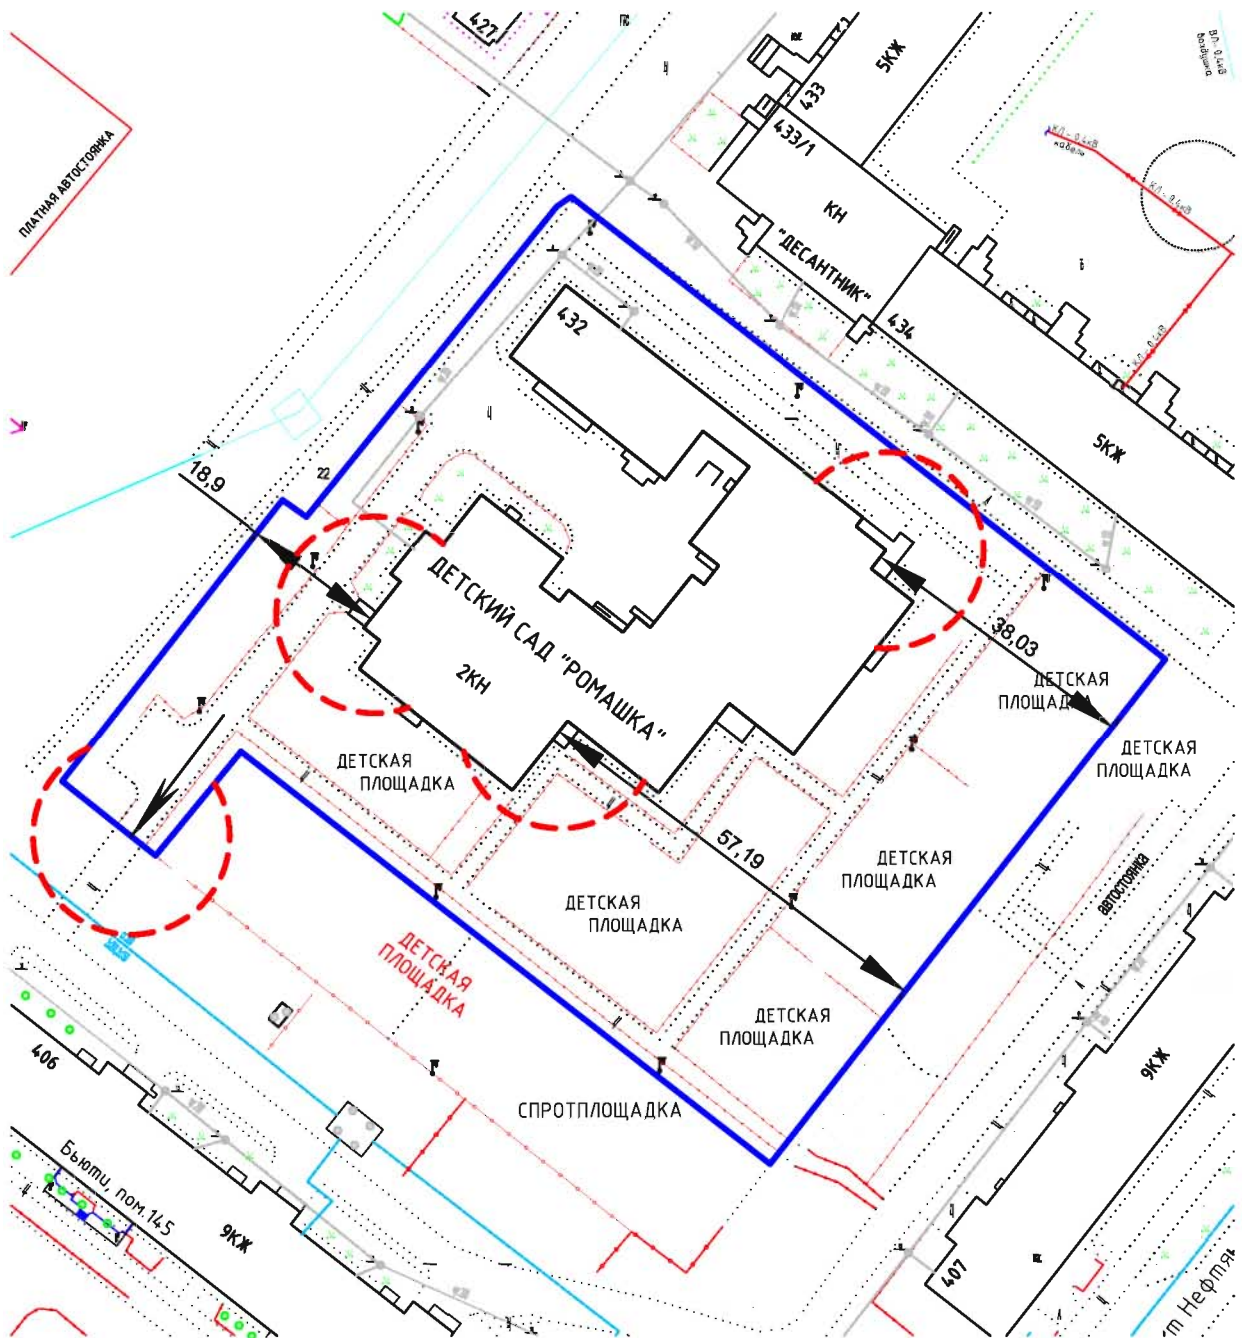

 13-метровые зоны

 - ВХОД

Масштаб 1:1000

СХЕМА № 7

расположения объекта: детский сад №7 "Рябинушка"

общеразвивающего вида по адресу: Томская область, г.Стрежевой, 4 мкр., 456

Масштаб 1:1000

СХЕМА № 8

 13-метровые зоны

 - ВХОД

Масштаб 1:1000

СХЕМА № 10

расположения объекта: Детский сад № 9 "Журавушка" комбинированного вида
по адресу: Томская область, г.Стрежевой, 2 мкр., 239а, пом. 1

 13-метровые зоны

 - ВХОД

Масштаб 1:1000

СХЕМА № 11

расположения объекта: **Центр развития ребёнка - детский сад № 10 "Росинка"**
по адресу: Томская область, г.Стрежевой, 4 мкр., 457

Масштаб 1:1000

СХЕМА № 12

расположения объекта: детский сад № 11 "Ромашка"

комбинированного вида по адресу: Томская область, г.Стрежевой, 4 мкр., 432

13-метровые зоны

— ВХОД

Масштаб 1:1000

СХЕМА № 13

расположения объекта: частное дошкольное образовательное учреждение
"Умка" по адресу: Томская область, г.Стрежевой, 2 мкр., 219