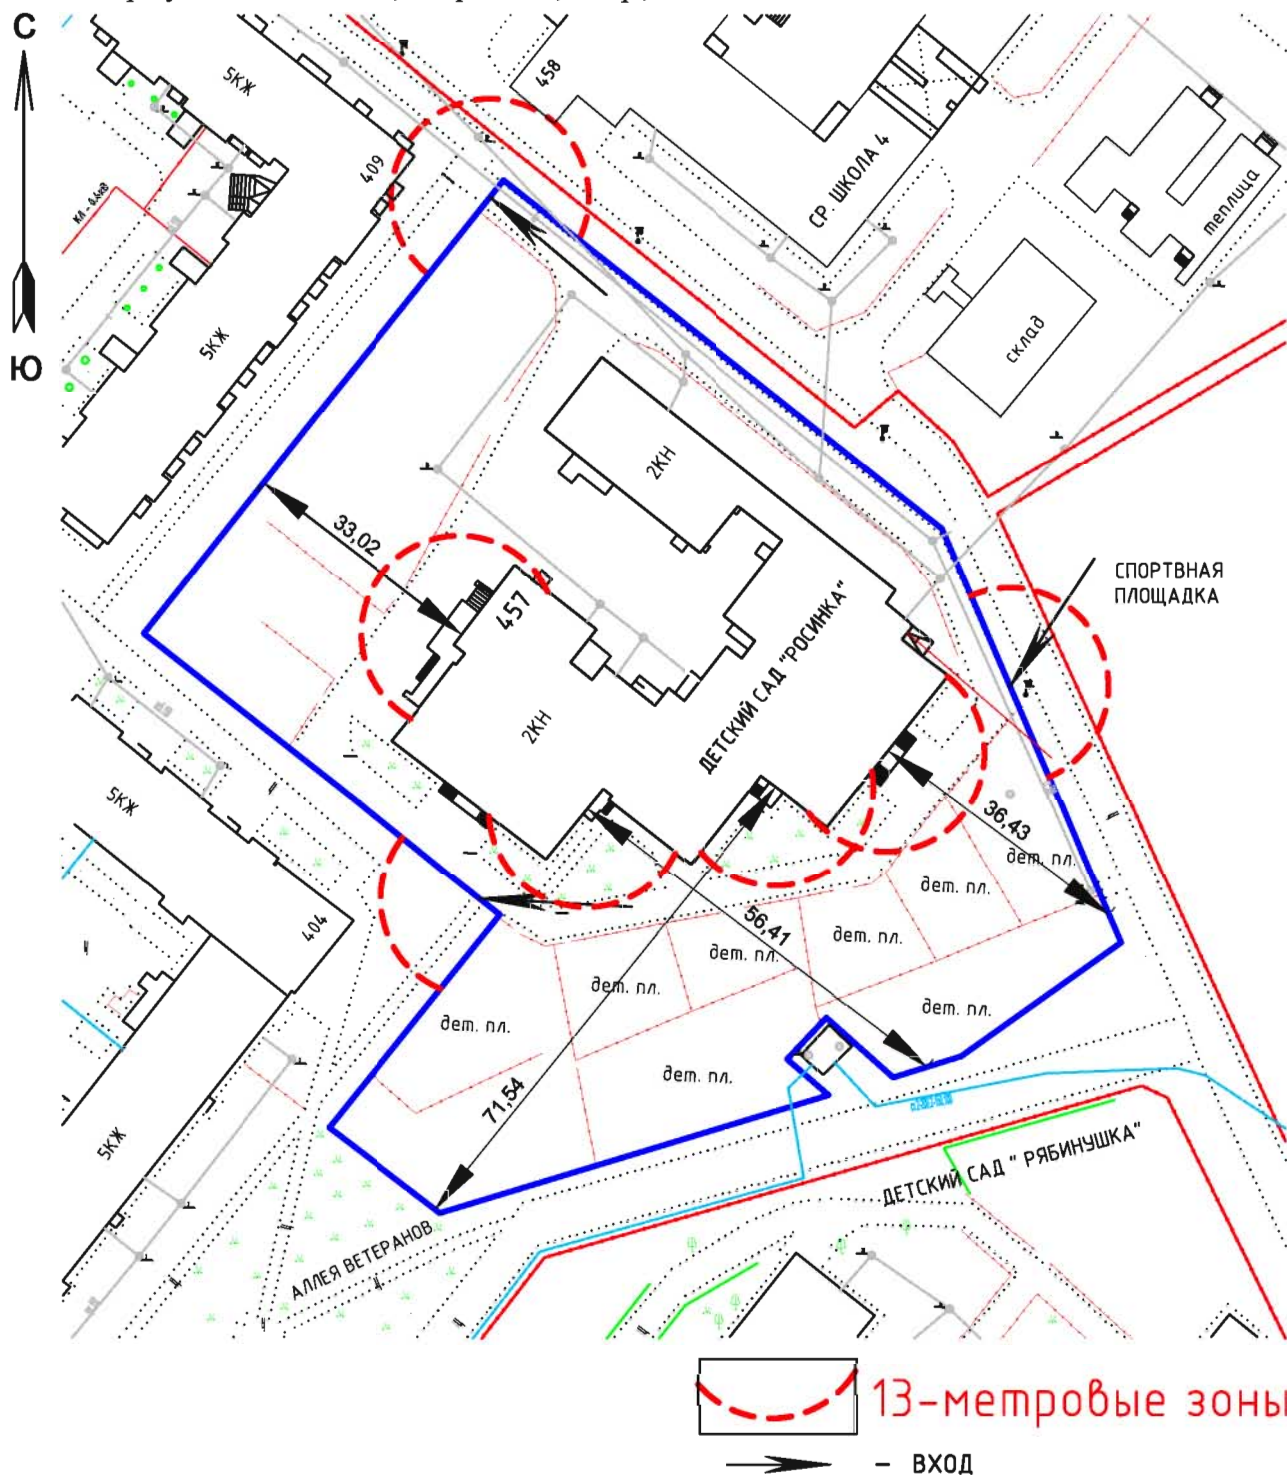

 13-метровые зоны

 - ВХОД

Масштаб 1:1000

СХЕМА № 7

расположения объекта: детский сад №7 "Рябинушка"

общеразвивающего вида по адресу: Томская область, г.Стрежевой, 4 мкр., 456

Масштаб 1:1000

СХЕМА № 8

расположения объекта: **детский сад №8 "Золотая рыбка"**

комбинированного вида по адресу: Томская область, г.Стрежевой, 4 мкр., 459

 13-метровые зоны
 - ВХОД

Масштаб 1:1000

СХЕМА № 9

расположения объекта: Детский сад № 9 "Журавушка" комбинированного вида
по адресу: Томская область, г.Стрежевой, 2 мкр., 218а

 13-метровые зоны

 - ВХОД

Масштаб 1:1000

СХЕМА № 10

расположения объекта: Детский сад № 9 "Журавушка" комбинированного вида
по адресу: Томская область, г.Стрежевой, 2 мкр., 239а, пом. 1

 13-метровые зоны

 - ВХОД

Масштаб 1:1000

СХЕМА № 11

расположения объекта: **Центр развития ребёнка - детский сад № 10 "Росинка"**
по адресу: Томская область, г.Стрежевой, 4 мкр., 457

Масштаб 1:1000

СХЕМА № 12

расположения объекта: детский сад № 11 "Ромашка"