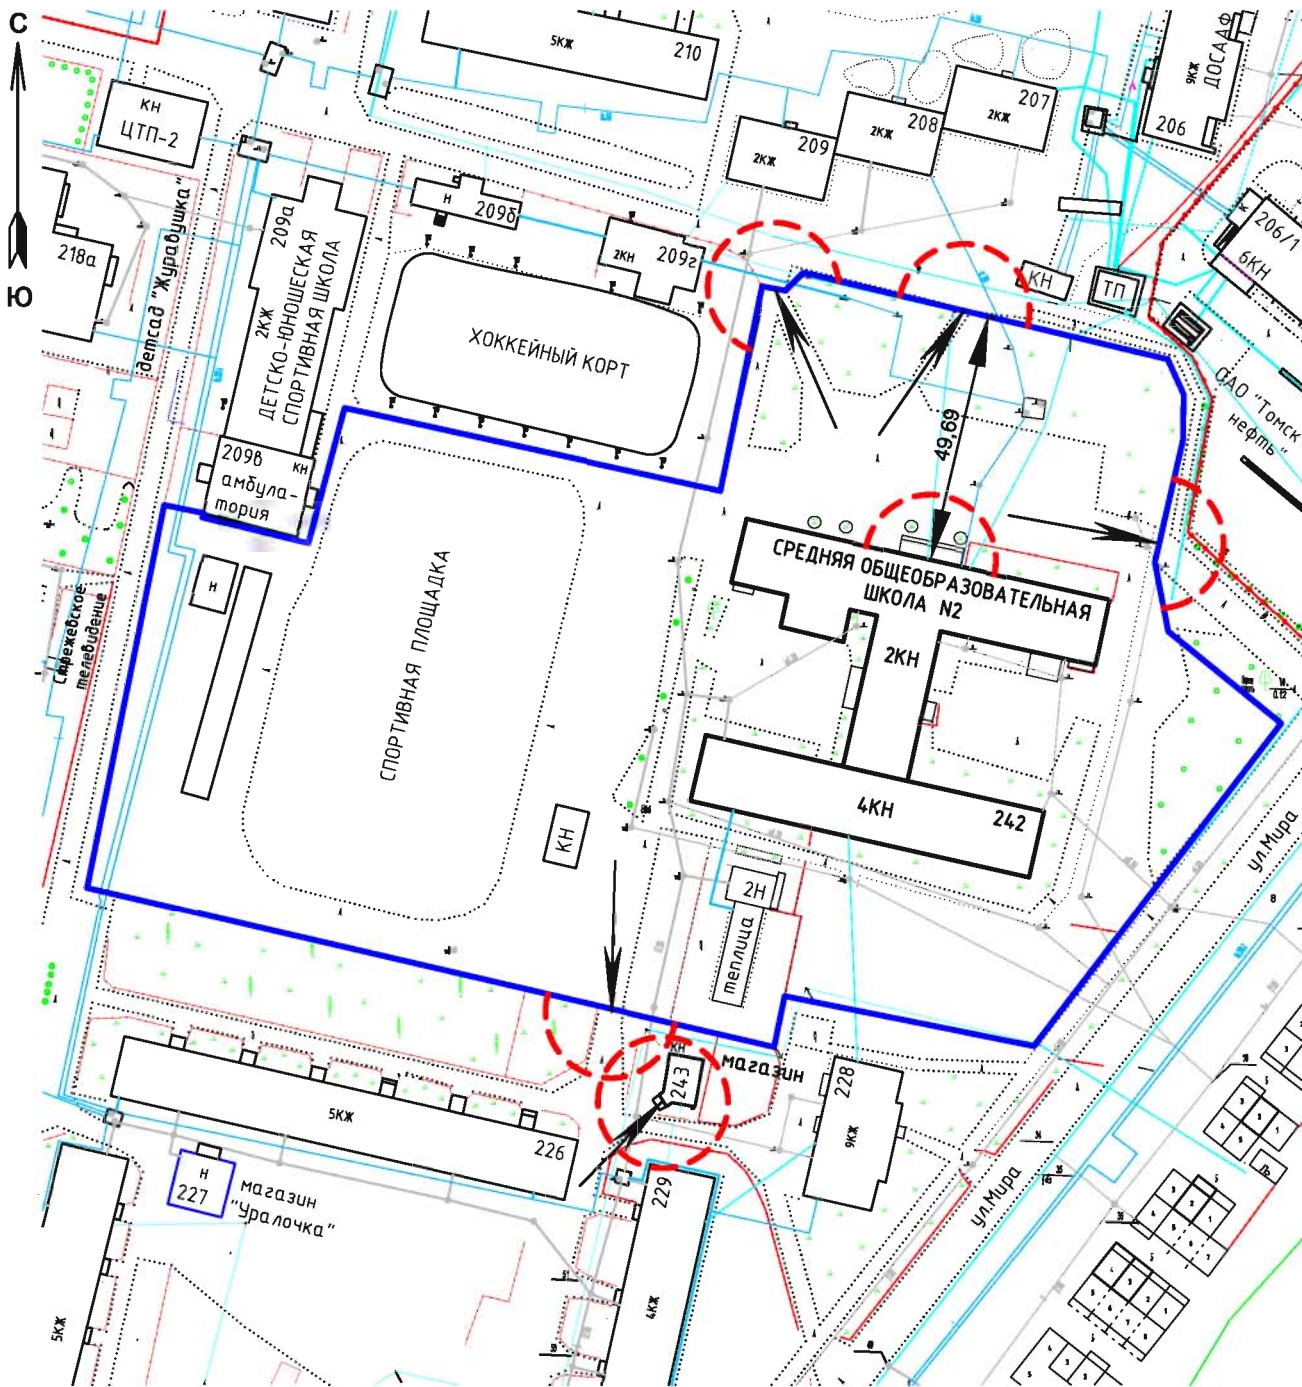

 13-метровые зоны

 - ВХОД

Масштаб 1:1000

СХЕМА № 10

расположения объекта: Детский сад № 9 "Журавушка" комбинированного вида
по адресу: Томская область, г.Стрежевой, 2 мкр., 239а, пом. 1

 13-метровые зоны

 - ВХОД

комбинированного вида по адресу: Томская область, г.Стрежевой, 4 мкр., 432

13-метровые зоны

— ВХОД

Масштаб 1:1000

СХЕМА № 13

расположения объекта: частное дошкольное образовательное учреждение
"Умка" по адресу: Томская область, г.Стрежевой, 2 мкр., 219

 13-метровые зоны
— ВХОД

Масштаб 1:1000

СХЕМА № 14
расположения объекта: **Гимназия № 1**
по адресу: Томская область, г.Стрежевой, ул. Н. Мержи, 1

 13-метровые зоны
— ВХОД

Масштаб 1:1000

СХЕМА № 15

расположения объекта:

Средняя общеобразовательная школа № 2

по адресу: Томская область, г.Стрежевой, 2 мкр., д. 242

 13-метровые зоны
- ВХОД

Масштаб 1:1500