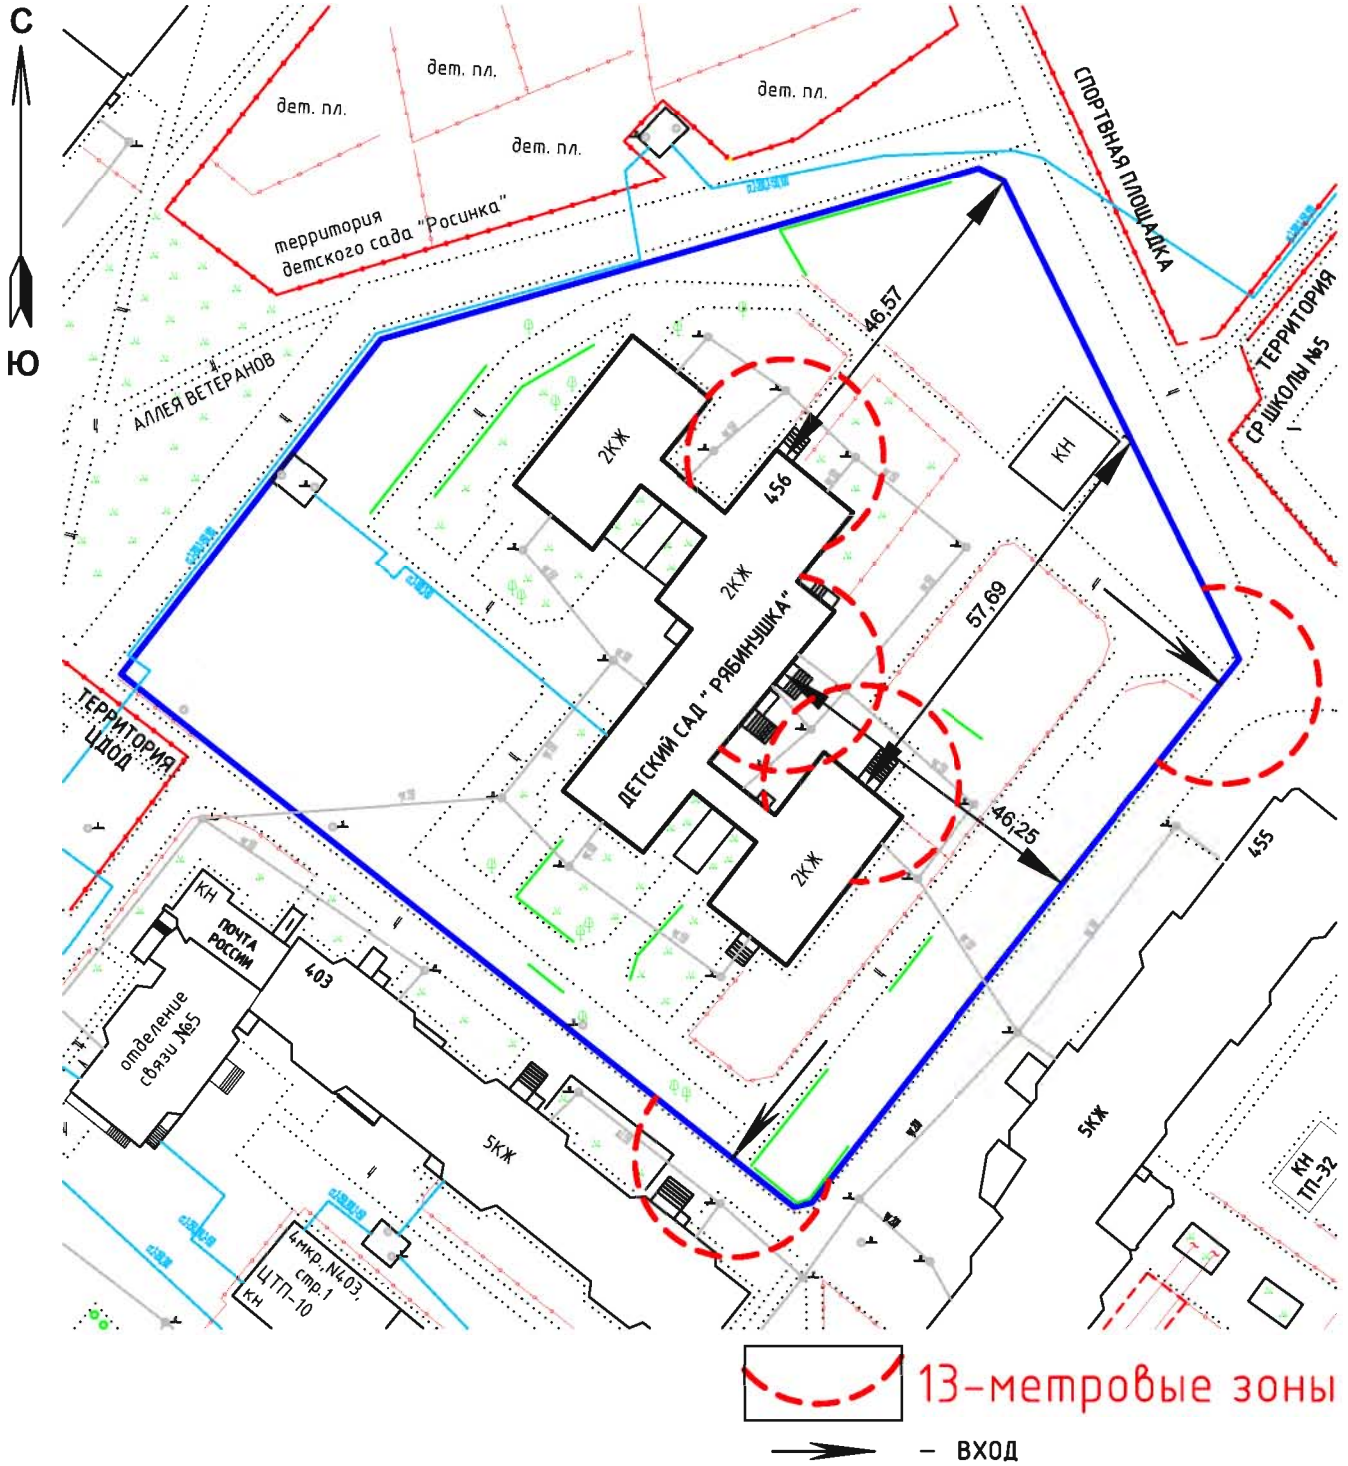

СХЕМА № 1
расположения объекта: детский сад № 1
"Солнышко" компенсирующего вида
по адресу: Томская область, г.Стрежевой, 1 мкр., 145

 13-метровые зоны
 - ВХОД

Масштаб 1:1200

СХЕМА № 2
расположения объекта: детский сад №2 "Оленёнок"
по адресу: Томская область, г.Стрежевой, 3 ПТ, 18

 13-метровые зоны

 - ВХОД

Масштаб 1:1000

СХЕМА № 7

расположения объекта: детский сад №7 "Рябинушка"

общеразвивающего вида по адресу: Томская область, г.Стрежевой, 4 мкр., 456

Масштаб 1:1000

СХЕМА № 8

расположения объекта: **детский сад №8 "Золотая рыбка"**

комбинированного вида по адресу: Томская область, г.Стрежевой, 4 мкр., 459

 13-метровые зоны
 - ВХОД

Масштаб 1:1000

СХЕМА № 9

расположения объекта: Детский сад № 9 "Журавушка" комбинированного вида
по адресу: Томская область, г.Стрежевой, 2 мкр., 218а

 13-метровые зоны

 - ВХОД

Масштаб 1:1000

СХЕМА № 10

расположения объекта: Детский сад № 9 "Журавушка" комбинированного вида
по адресу: Томская область, г.Стрежевой, 2 мкр., 239а, пом. 1

 13-метровые зоны

 - ВХОД