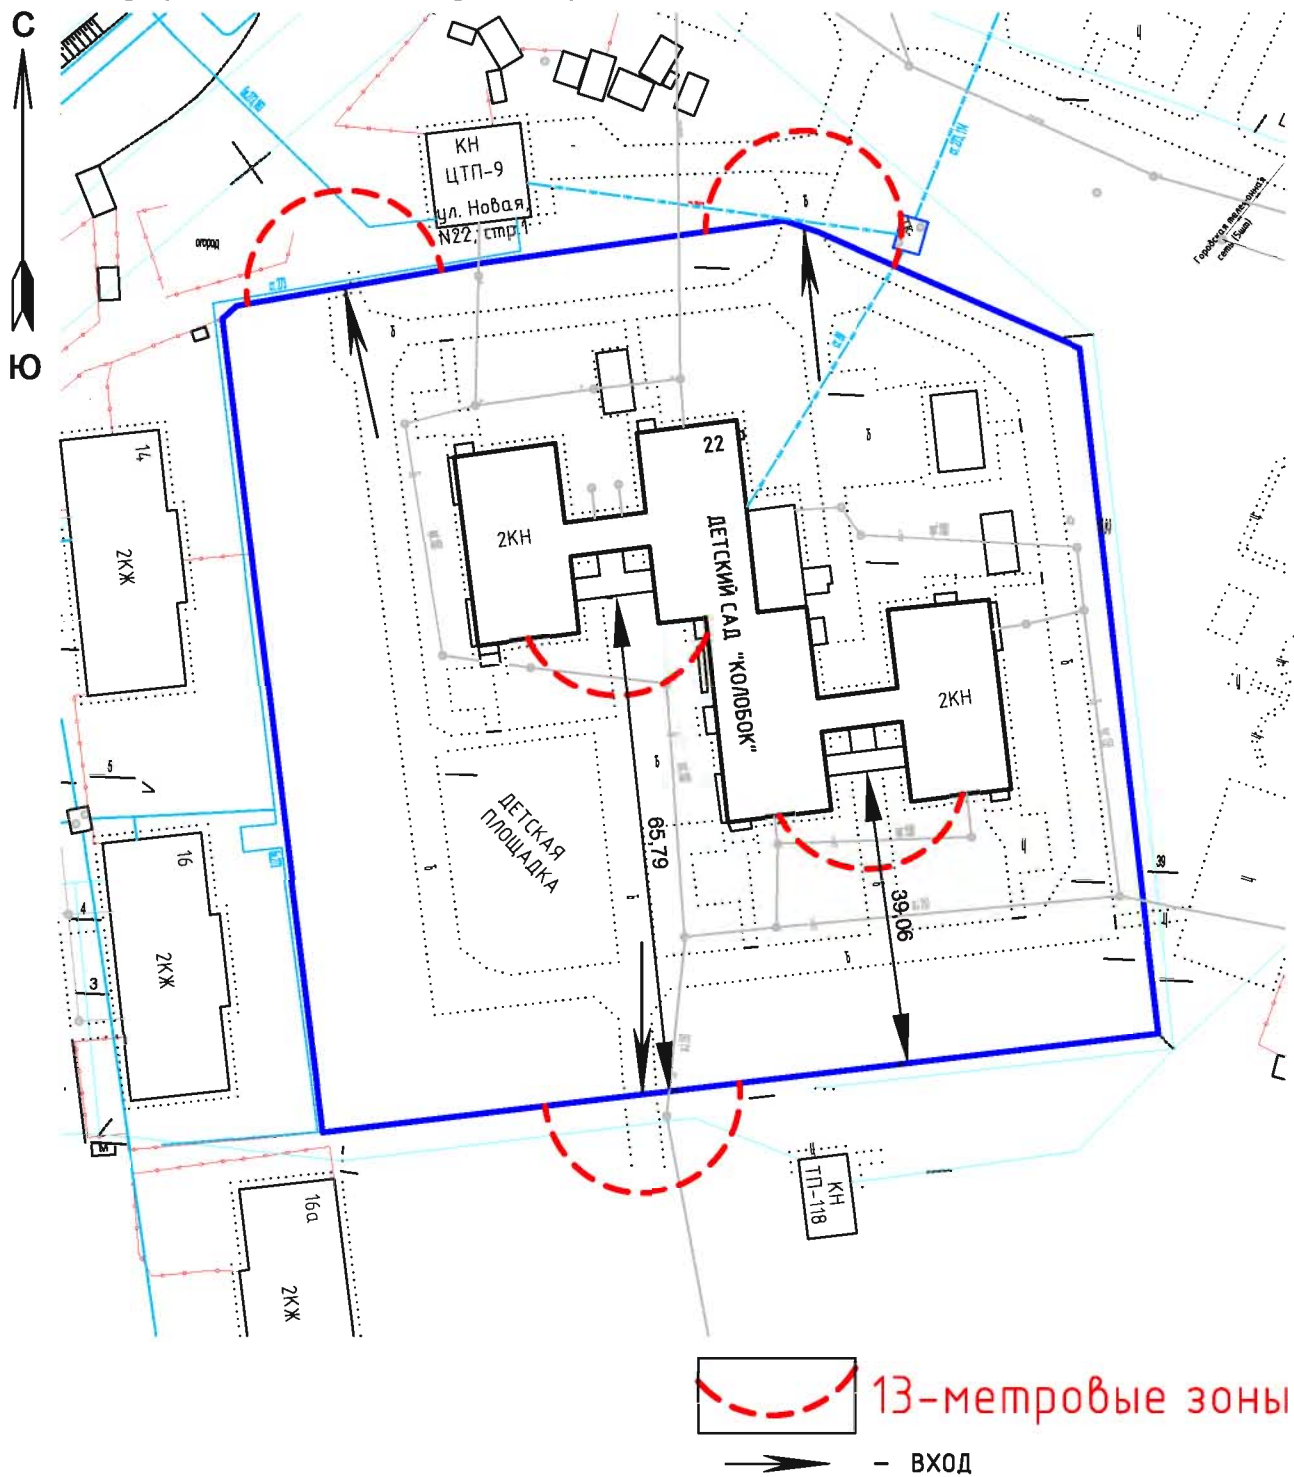

СХЕМА № 5

расположения объекта: **Центр развития ребёнка - детский сад №5
"Золотой ключик"** по адресу: Томская область, г.Стрежевой, 3 ГГ, 25

Масштаб 1:1000

СХЕМА № 6

расположения объекта: Детский сад №6 "Колобок" комбинированного вида
по адресу: Томская область, г.Стрежевой, ул. Новая, 22, пом 3

 13-метровые зоны

 - ВХОД

Масштаб 1:1000

СХЕМА № 7

расположения объекта: детский сад №7 "Рябинушка"

общеразвивающего вида по адресу: Томская область, г.Стрежевой, 4 мкр., 456

Масштаб 1:1000

СХЕМА № 8

расположения объекта: **детский сад №8 "Золотая рыбка"**

комбинированного вида по адресу: Томская область, г.Стрежевой, 4 мкр., 459

 13-метровые зоны
 - ВХОД

Масштаб 1:1000

СХЕМА № 9

расположения объекта: Детский сад № 9 "Журавушка" комбинированного вида
по адресу: Томская область, г.Стрежевой, 2 мкр., 218а

 13-метровые зоны

 - ВХОД

Масштаб 1:1000

СХЕМА № 10

расположения объекта: Детский сад № 9 "Журавушка" комбинированного вида
по адресу: Томская область, г.Стрежевой, 2 мкр., 239а, пом. 1

 13-метровые зоны

 - ВХОД