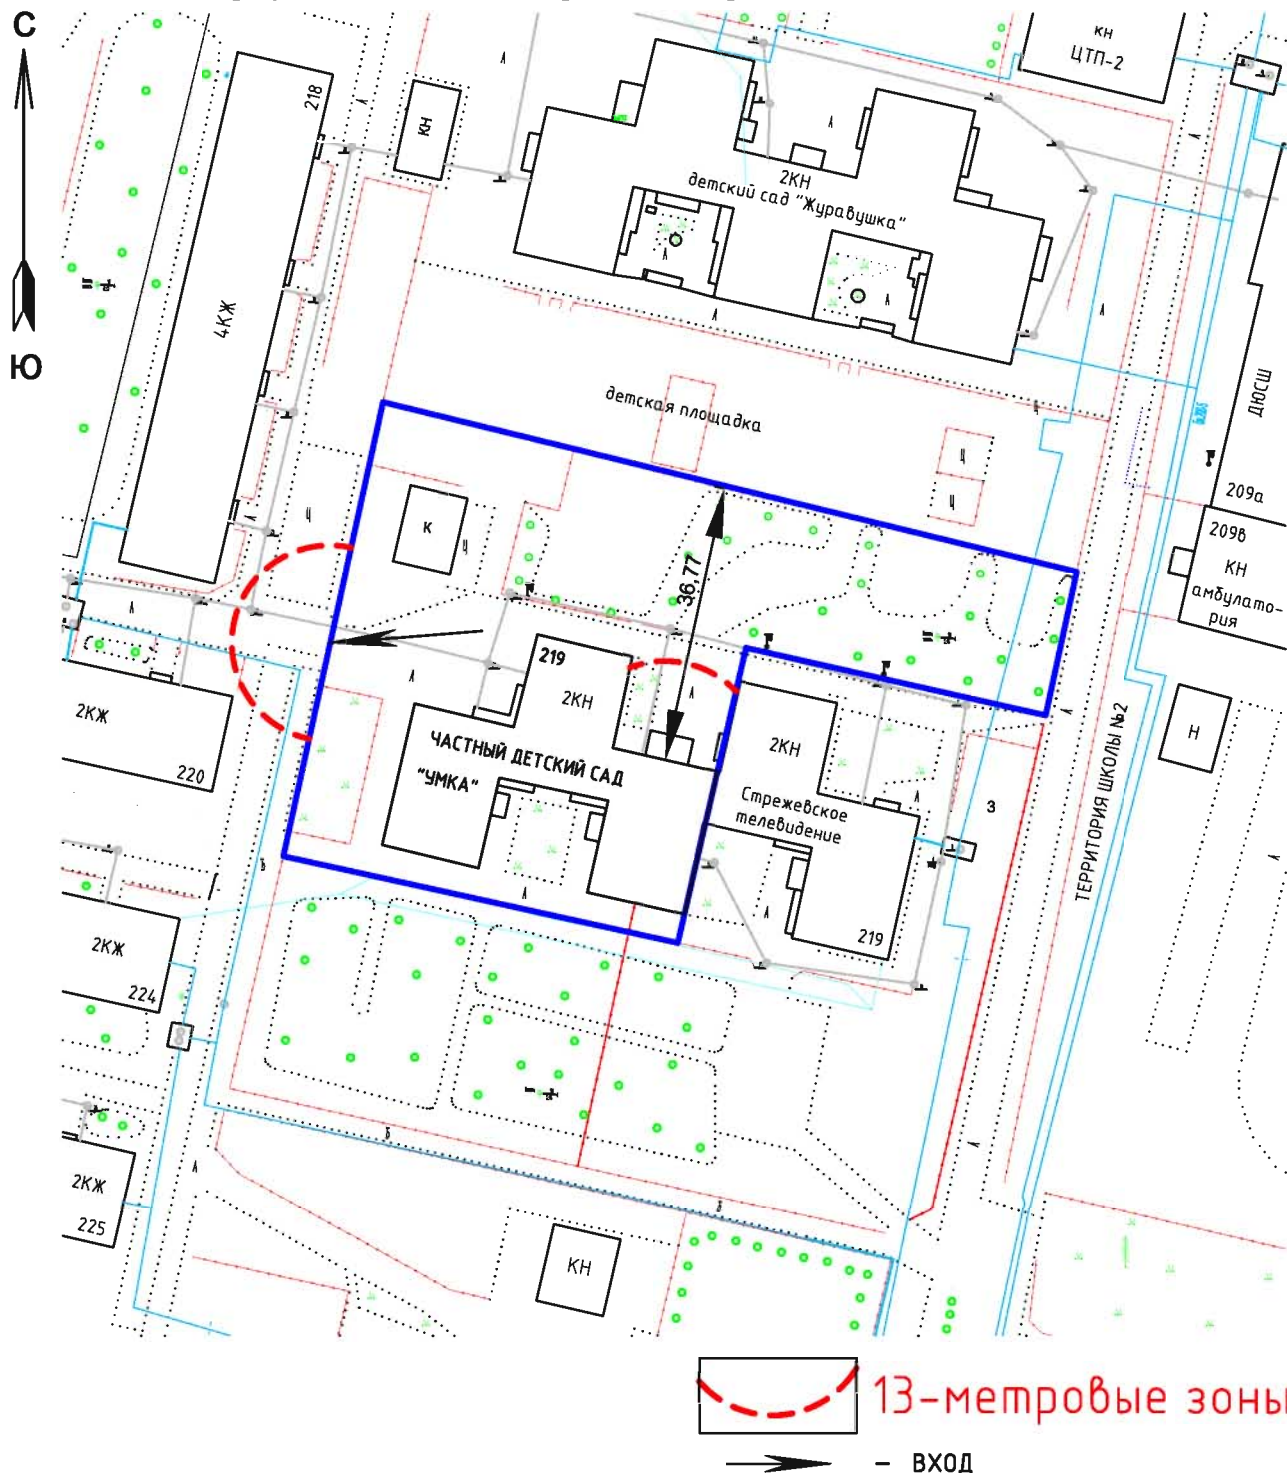

 13-метровые зоны

 - ВХОД

Масштаб 1:1000

СХЕМА № 10

расположения объекта: Детский сад № 9 "Журавушка" комбинированного вида
по адресу: Томская область, г.Стрежевой, 2 мкр., 239а, пом. 1

 13-метровые зоны

 - ВХОД

Масштаб 1:1000

СХЕМА № 11

расположения объекта: **Центр развития ребёнка - детский сад № 10 "Росинка"**
по адресу: Томская область, г.Стрежевой, 4 мкр., 457

Масштаб 1:1000

СХЕМА № 12

расположения объекта: детский сад № 11 "Ромашка"

комбинированного вида по адресу: Томская область, г.Стрежевой, 4 мкр., 432

13-метровые зоны

— ВХОД

Масштаб 1:1000

СХЕМА № 13

расположения объекта: частное дошкольное образовательное учреждение
"Умка" по адресу: Томская область, г.Стрежевой, 2 мкр., 219

 13-метровые зоны
— ВХОД

Масштаб 1:1000

СХЕМА № 14
расположения объекта: **Гимназия № 1**
по адресу: Томская область, г.Стрежевой, ул. Н. Мержи, 1

 13-метровые зоны
— ВХОД

Масштаб 1:1000

СХЕМА № 15

расположения объекта: