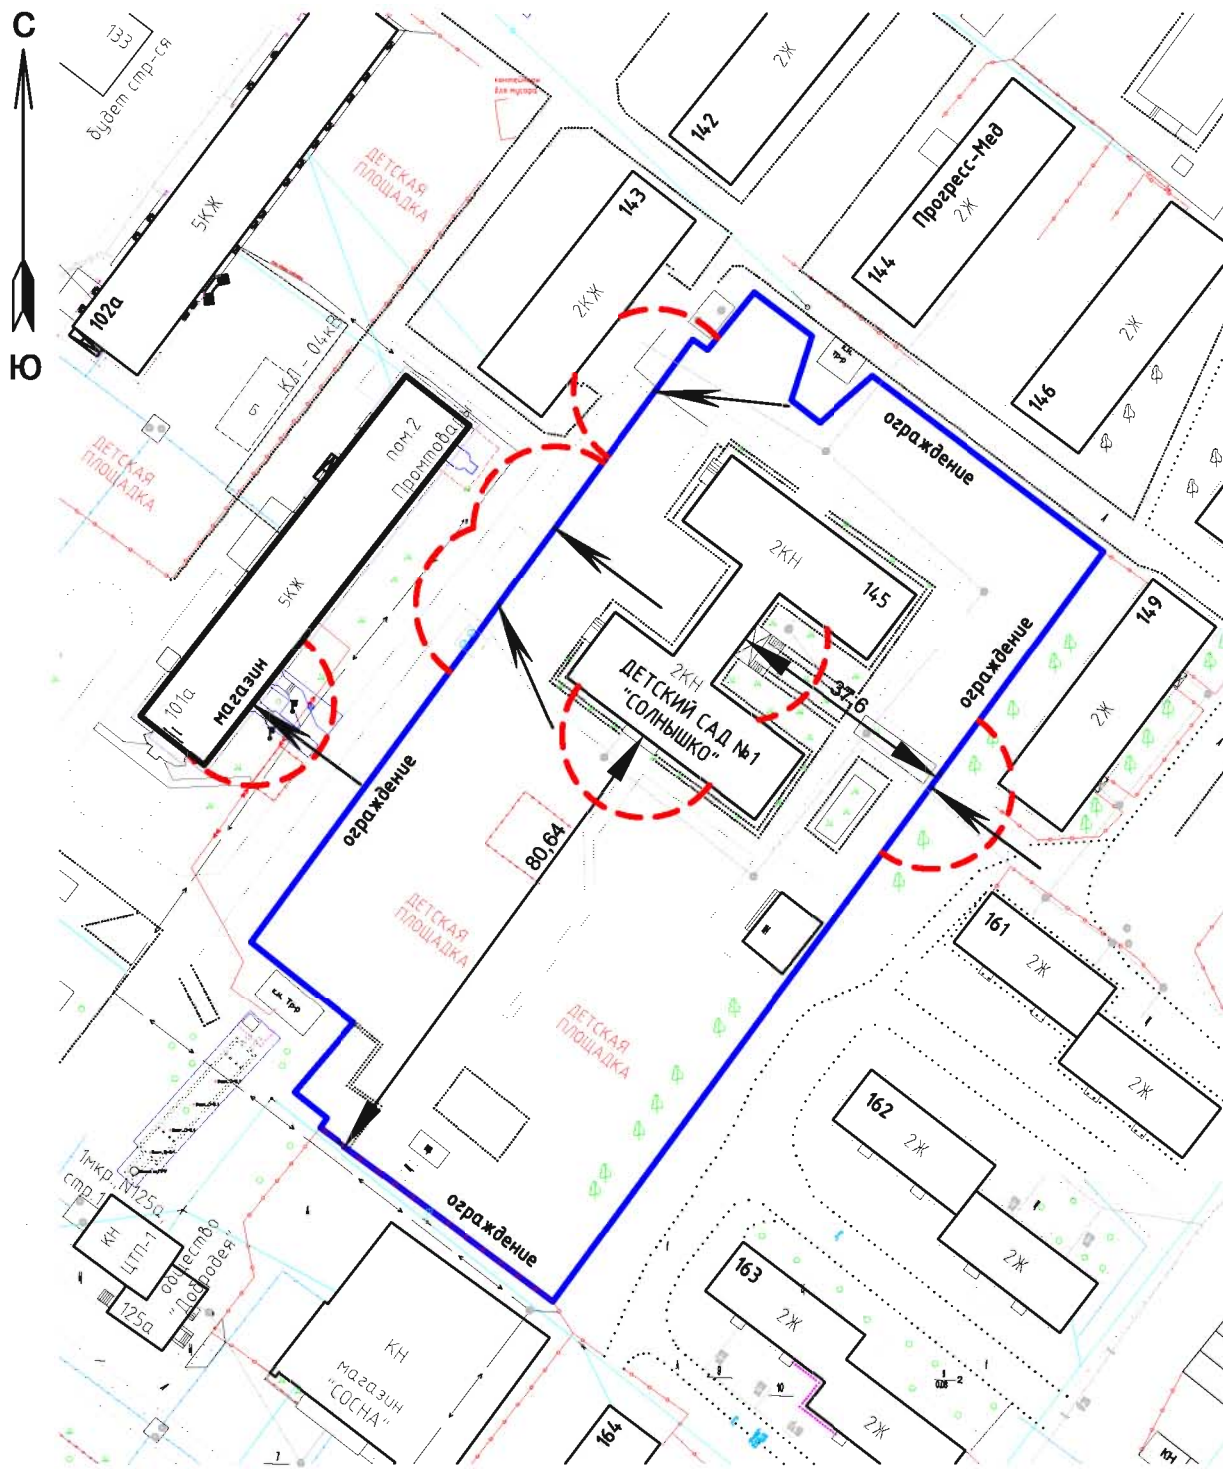

СХЕМА № 1
расположения объекта: детский сад № 1
"Солнышко" компенсирующего вида
по адресу: Томская область, г.Стрежевой, 1 мкр., 145

 13-метровые зоны
 - ВХОД

Масштаб 1:1200

СХЕМА № 2
расположения объекта: детский сад №2 "Оленёнок"
по адресу: Томская область, г.Стрежевой, 3 ПТ, 18

Масштаб 1:1000

СХЕМА № 3

расположения объекта: Центр развития ребёнка -
детский сад №3 "Пегушок" по адресу: Томская область, г.Стрежевой, 3 мкр., 326

Масштаб 1:1000

СХЕМА № 4

расположения объекта: детский сад №4 "Лебедушка" общеразвивающего типа
по адресу: Томская область, г.Стрежевой, 3 мкр., 327

СХЕМА № 5

расположения объекта: **Центр развития ребёнка - детский сад №5
"Золотой ключик"** по адресу: Томская область, г.Стрежевой, 3 ГГ, 25

Масштаб 1:1000

СХЕМА № 6

расположения объекта: Детский сад №6 "Колобок" комбинированного вида
по адресу: Томская область, г.Стрежевой, ул. Новая, 22, пом 3

 13-метровые зоны

 - ВХОД

Масштаб 1:1000

СХЕМА № 7

расположения объекта: детский сад №7 "Рябинушка"

общеразвивающего вида по адресу: Томская область, г.Стрежевой, 4 мкр., 456

Масштаб 1:1000

СХЕМА № 8