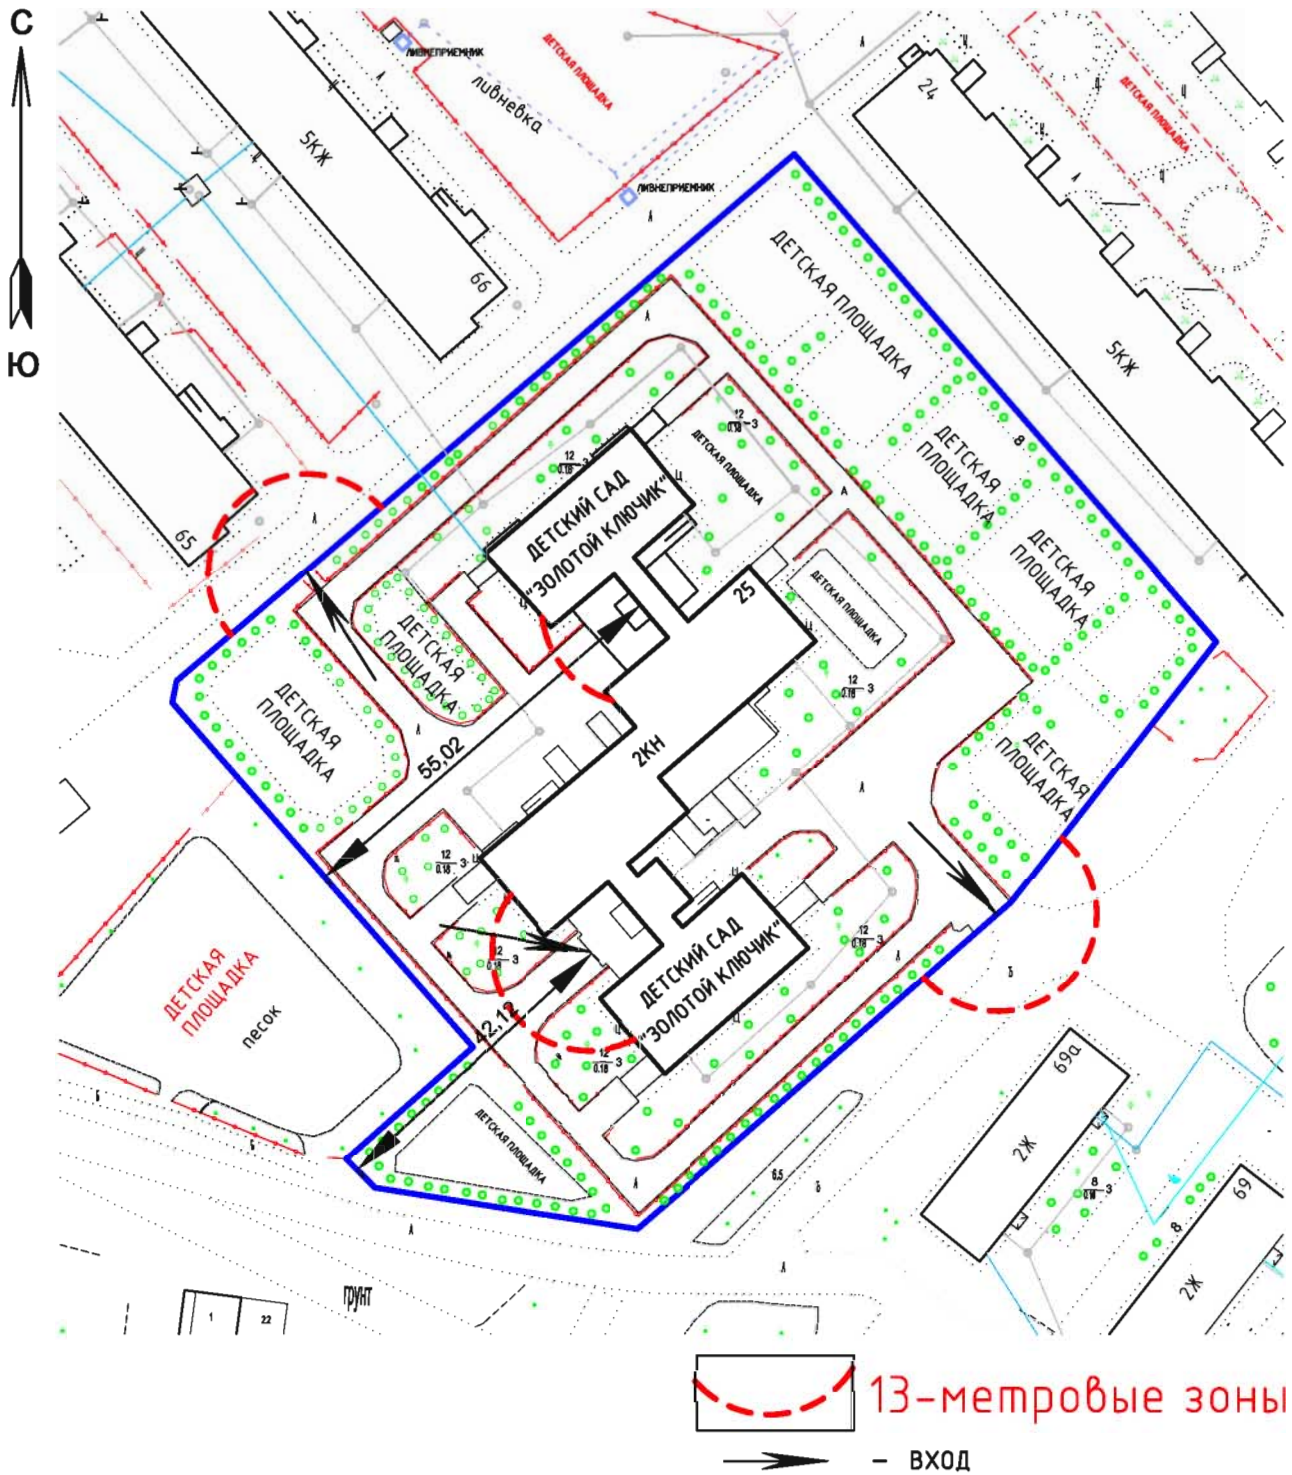

СХЕМА № 1
расположения объекта: детский сад № 1
"Солнышко" компенсирующего вида
по адресу: Томская область, г.Стрежевой, 1 мкр., 145

 13-метровые зоны
 - ВХОД

Масштаб 1:1200

СХЕМА № 2
расположения объекта: детский сад №2 "Оленёнок"
по адресу: Томская область, г.Стрежевой, 3 ПТ, 18

Масштаб 1:1000

СХЕМА № 3

расположения объекта: Центр развития ребёнка -
детский сад №3 "Пегушок" по адресу: Томская область, г.Стрежевой, 3 мкр., 326

Масштаб 1:1000

СХЕМА № 4

расположения объекта: детский сад №4 "Лебедушка" общеразвивающего типа
по адресу: Томская область, г.Стрежевой, 3 мкр., 327

СХЕМА № 5

расположения объекта: **Центр развития ребёнка - детский сад №5
"Золотой ключик"** по адресу: Томская область, г.Стрежевой, 3 ГГ, 25

Масштаб 1:1000

СХЕМА № 6

расположения объекта: Детский сад №6 "Колобок" комбинированного вида
по адресу: Томская область, г.Стрежевой, ул. Новая, 22, пом 3

 13-метровые зоны

 - ВХОД

Масштаб 1:1000

СХЕМА № 7

расположения объекта: детский сад №7 "Рябинушка"

общеразвивающего вида по адресу: Томская область, г.Стрежевой, 4 мкр., 456

Масштаб 1:1000

СХЕМА № 8