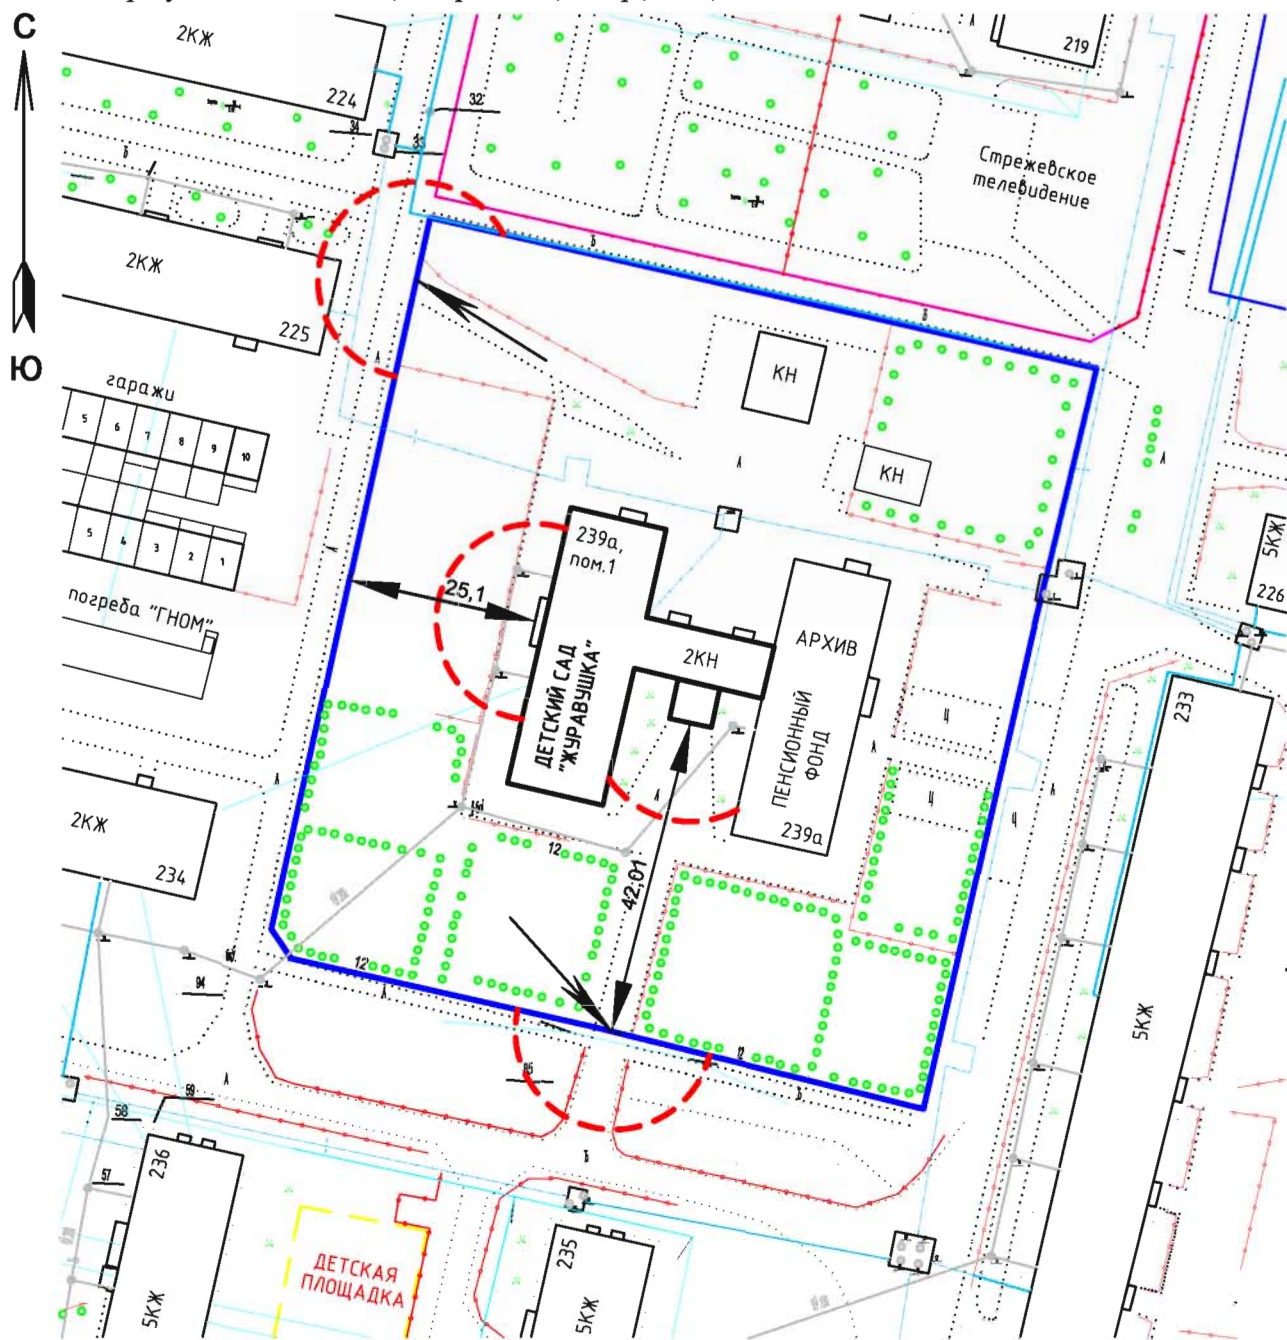

 13-метровые зоны

 - ВХОД

Масштаб 1:1000

СХЕМА № 7

расположения объекта: детский сад №7 "Рябинушка"

общеразвивающего вида по адресу: Томская область, г.Стрежевой, 4 мкр., 456

Масштаб 1:1000

СХЕМА № 8

расположения объекта: **детский сад №8 "Золотая рыбка"**

комбинированного вида по адресу: Томская область, г.Стрежевой, 4 мкр., 459

 13-метровые зоны
 - ВХОД

Масштаб 1:1000

СХЕМА № 9

расположения объекта: Детский сад № 9 "Журавушка" комбинированного вида
по адресу: Томская область, г.Стрежевой, 2 мкр., 218а

 13-метровые зоны

 - ВХОД

Масштаб 1:1000

СХЕМА № 10

расположения объекта: Детский сад № 9 "Журавушка" комбинированного вида
по адресу: Томская область, г.Стрежевой, 2 мкр., 239а, пом. 1

 13-метровые зоны

 - ВХОД

Масштаб 1:1000

СХЕМА № 11

расположения объекта: **Центр развития ребёнка - детский сад № 10 "Росинка"**
по адресу: Томская область, г.Стрежевой, 4 мкр., 457

Масштаб 1:1000

СХЕМА № 12

расположения объекта: детский сад № 11 "Ромашка"