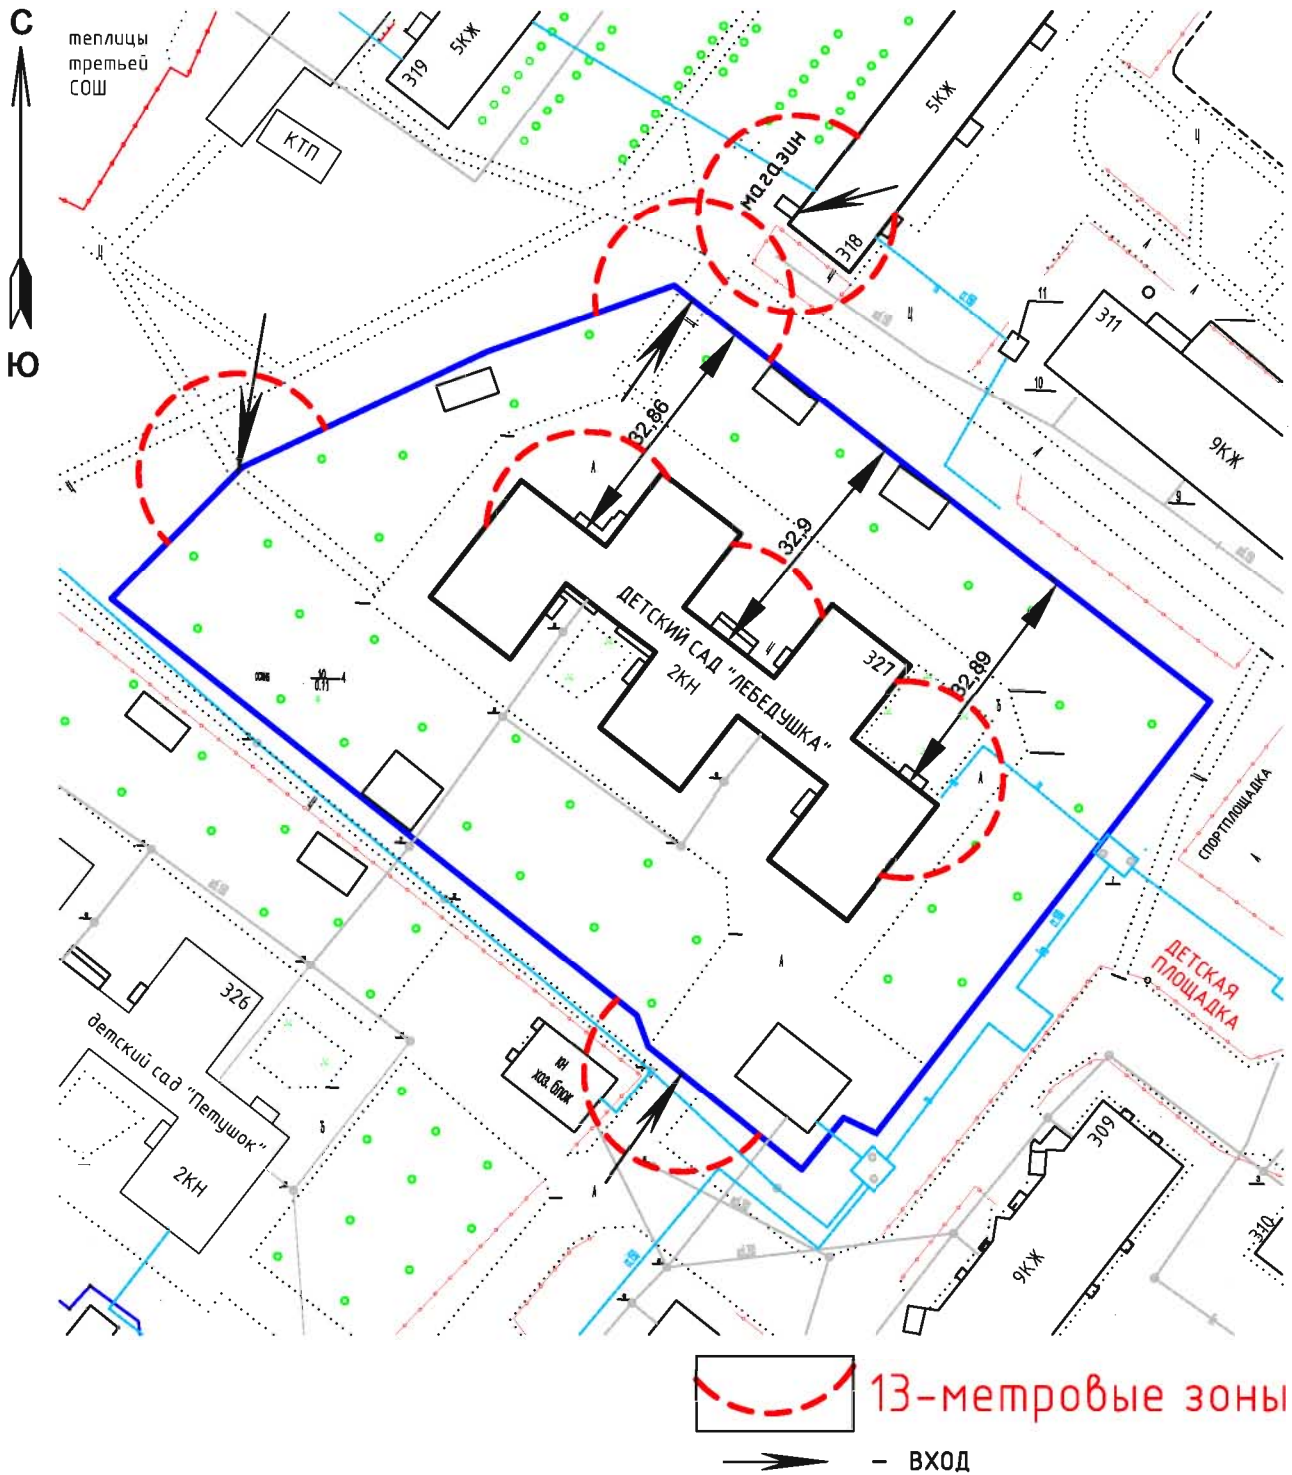

СХЕМА № 1
расположения объекта: детский сад № 1
"Солнышко" компенсирующего вида
по адресу: Томская область, г.Стрежевой, 1 мкр., 145

 13-метровые зоны
 - ВХОД

Масштаб 1:1200

СХЕМА № 2
расположения объекта: детский сад №2 "Оленёнок"
по адресу: Томская область, г.Стрежевой, 3 ПТ, 18

Масштаб 1:1000

СХЕМА № 3

расположения объекта: Центр развития ребёнка -
детский сад №3 "Пегушок" по адресу: Томская область, г.Стрежевой, 3 мкр., 326

Масштаб 1:1000

СХЕМА № 4

расположения объекта: детский сад №4 "Лебедушка" общеразвивающего типа
по адресу: Томская область, г.Стрежевой, 3 мкр., 327

СХЕМА № 5

расположения объекта: **Центр развития ребёнка - детский сад №5
"Золотой ключик"** по адресу: Томская область, г.Стрежевой, 3 ГГ, 25

Масштаб 1:1000

СХЕМА № 6

расположения объекта: Детский сад №6 "Колобок" комбинированного вида
по адресу: Томская область, г.Стрежевой, ул. Новая, 22, пом 3

 13-метровые зоны

 - ВХОД

Масштаб 1:1000

СХЕМА № 7

расположения объекта: детский сад №7 "Рябинушка"

общеразвивающего вида по адресу: Томская область, г.Стрежевой, 4 мкр., 456

Масштаб 1:1000

СХЕМА № 8