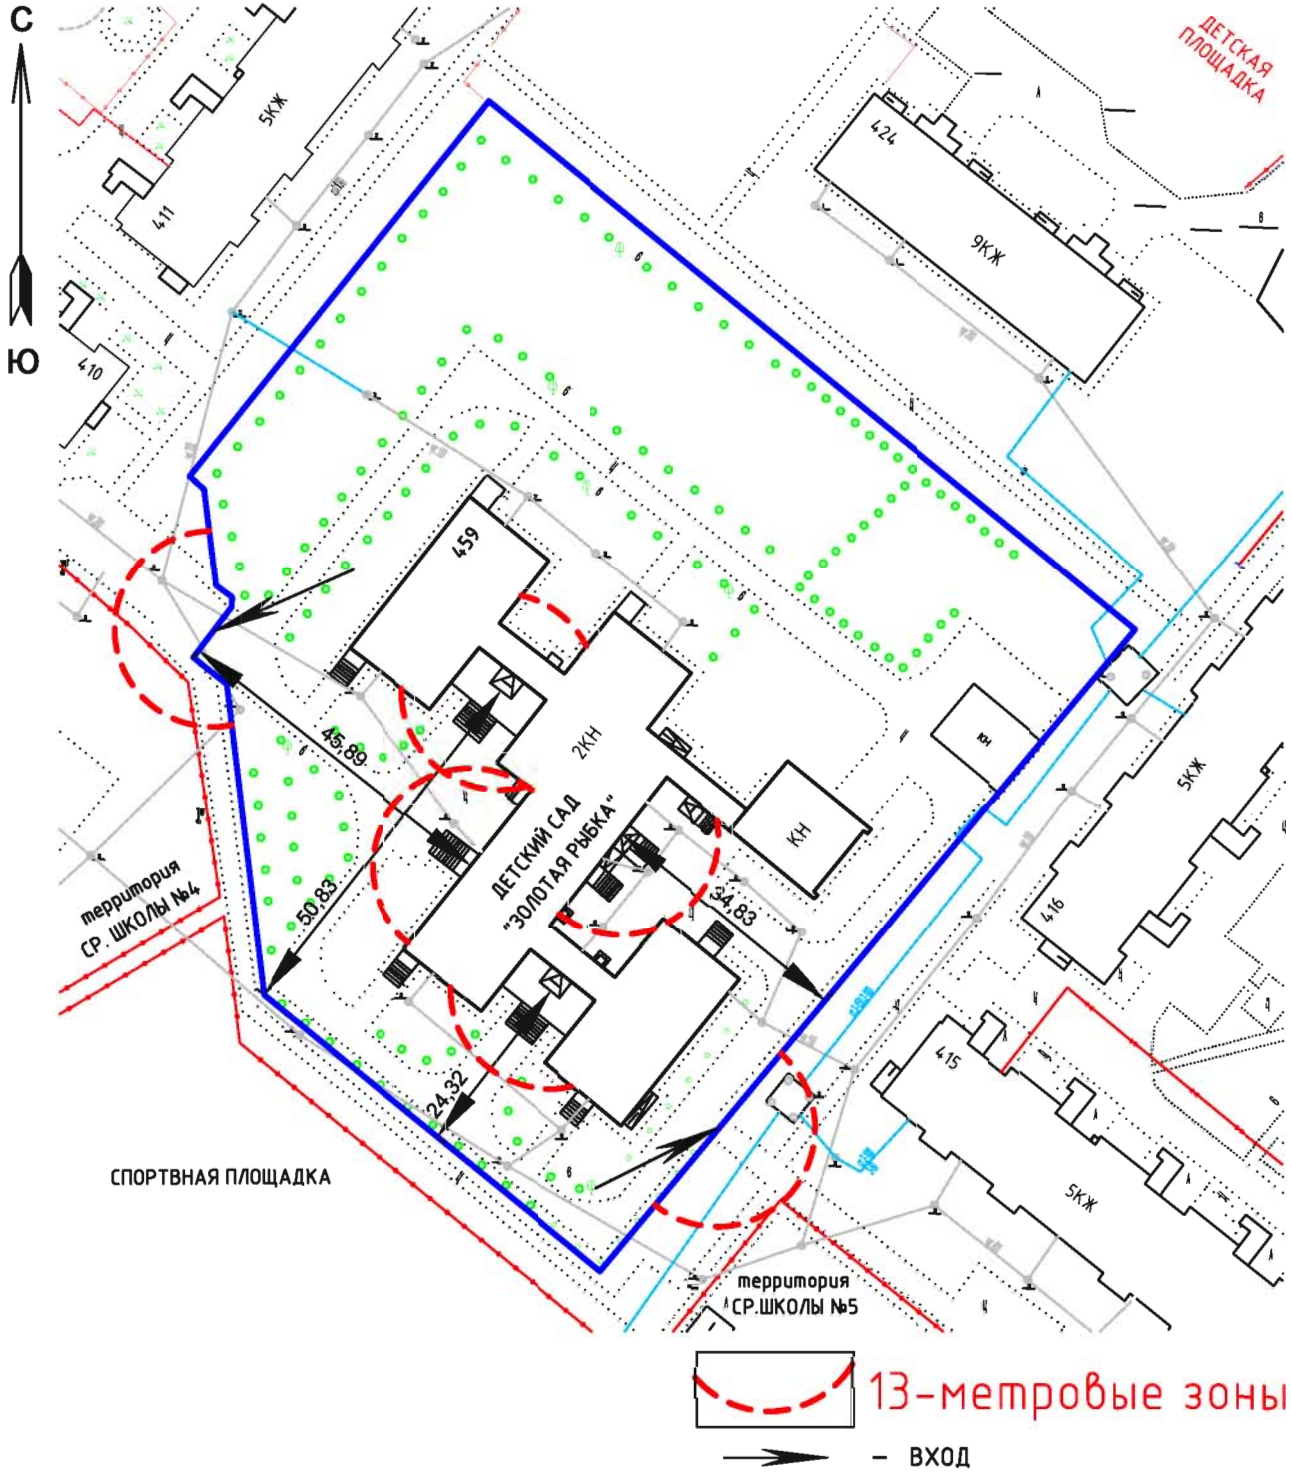

СХЕМА № 1
расположения объекта: детский сад № 1
"Солнышко" компенсирующего вида
по адресу: Томская область, г.Стрежевой, 1 мкр., 145

 13-метровые зоны
 - ВХОД

Масштаб 1:1200

СХЕМА № 2
расположения объекта: детский сад №2 "Оленёнок"
по адресу: Томская область, г.Стрежевой, 3 ПТ, 18

 13-метровые зоны

 - ВХОД

Масштаб 1:1000

СХЕМА № 7

расположения объекта: детский сад №7 "Рябинушка"

общеразвивающего вида по адресу: Томская область, г.Стрежевой, 4 мкр., 456

Масштаб 1:1000

СХЕМА № 8

расположения объекта: **детский сад №8 "Золотая рыбка"**

комбинированного вида по адресу: Томская область, г.Стрежевой, 4 мкр., 459

 13-метровые зоны
 - ВХОД

Масштаб 1:1000

СХЕМА № 9

расположения объекта: Детский сад № 9 "Журавушка" комбинированного вида
по адресу: Томская область, г.Стрежевой, 2 мкр., 218а

 13-метровые зоны

 - ВХОД

Масштаб 1:1000

СХЕМА № 10

расположения объекта: Детский сад № 9 "Журавушка" комбинированного вида
по адресу: Томская область, г.Стрежевой, 2 мкр., 239а, пом. 1

 13-метровые зоны

 - ВХОД