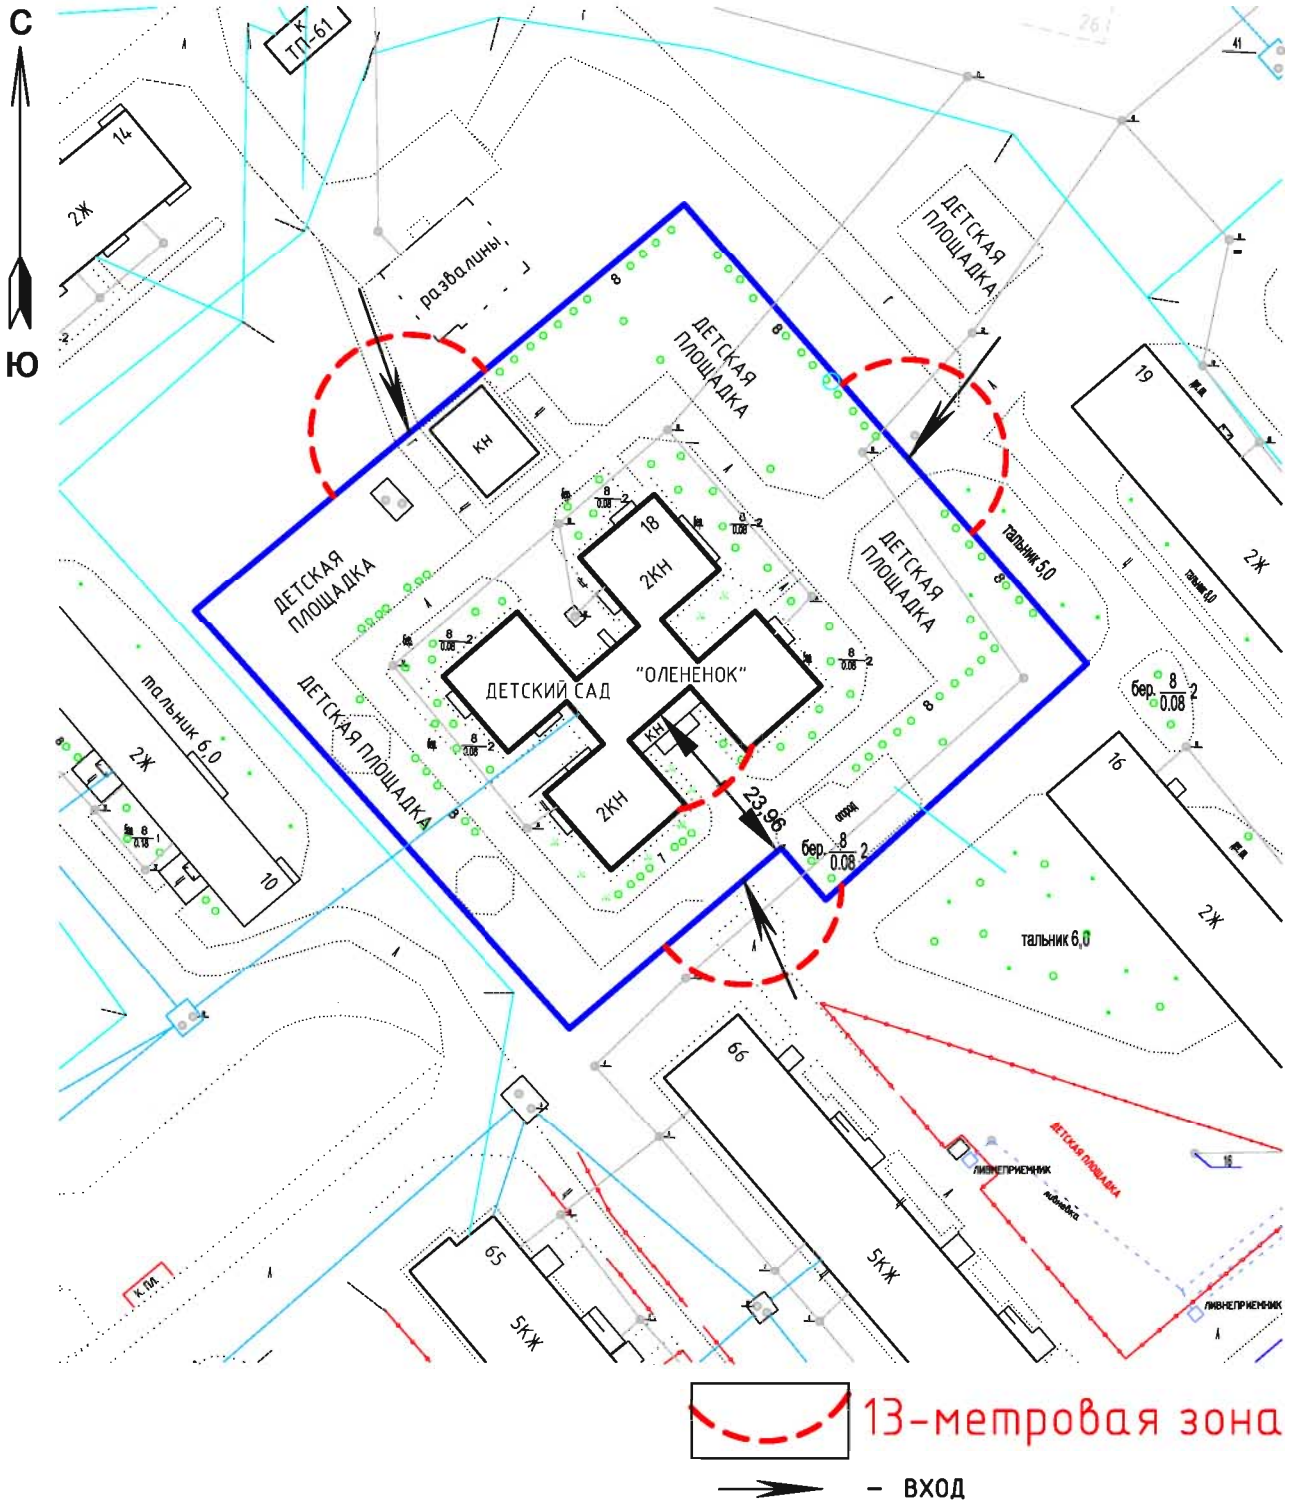

СХЕМА № 1
расположения объекта: детский сад № 1
"Солнышко" компенсирующего вида
по адресу: Томская область, г.Стрежевой, 1 мкр., 145

 13-метровые зоны
 - ВХОД

Масштаб 1:1200

СХЕМА № 2
расположения объекта: детский сад №2 "Оленёнок"
по адресу: Томская область, г.Стрежевой, 3 ПТ, 18

Масштаб 1:1000

СХЕМА № 3

расположения объекта: Центр развития ребёнка -
детский сад №3 "Пегушок" по адресу: Томская область, г.Стрежевой, 3 мкр., 326

Масштаб 1:1000

СХЕМА № 4

расположения объекта: детский сад №4 "Лебедушка" общеразвивающего типа
по адресу: Томская область, г.Стрежевой, 3 мкр., 327

СХЕМА № 5

расположения объекта: **Центр развития ребёнка - детский сад №5
"Золотой ключик"** по адресу: Томская область, г.Стрежевой, 3 ГГ, 25

Масштаб 1:1000

СХЕМА № 6

расположения объекта: Детский сад №6 "Колобок" комбинированного вида
по адресу: Томская область, г.Стрежевой, ул. Новая, 22, пом 3

 13-метровые зоны

 - ВХОД

Масштаб 1:1000

СХЕМА № 10

расположения объекта: Детский сад № 9 "Журавушка" комбинированного вида
по адресу: Томская область, г.Стрежевой, 2 мкр., 239а, пом. 1

 13-метровые зоны

 - ВХОД