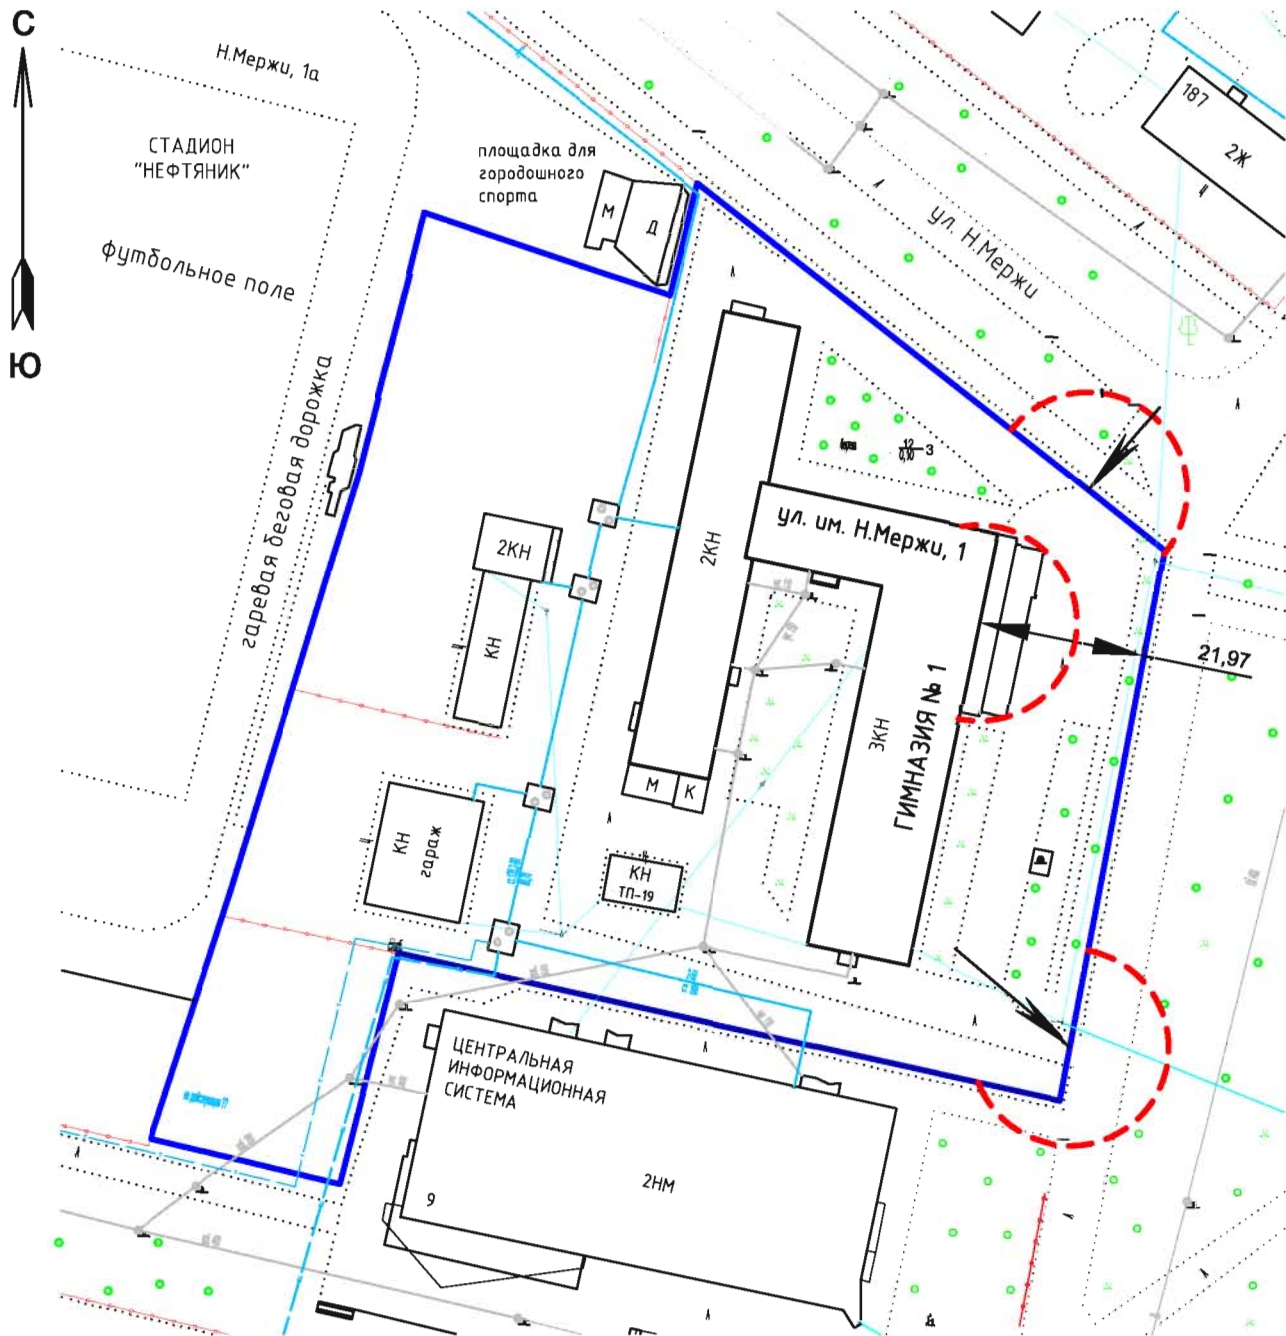

 13-метровые зоны

 - ВХОД

Масштаб 1:1000

СХЕМА № 10

расположения объекта: Детский сад № 9 "Журавушка" комбинированного вида
по адресу: Томская область, г.Стрежевой, 2 мкр., 239а, пом. 1

 13-метровые зоны

 - ВХОД

Масштаб 1:1000

СХЕМА № 11

расположения объекта: **Центр развития ребёнка - детский сад № 10 "Росинка"**
по адресу: Томская область, г.Стрежевой, 4 мкр., 457

Масштаб 1:1000

СХЕМА № 12

расположения объекта: детский сад № 11 "Ромашка"

комбинированного вида по адресу: Томская область, г.Стрежевой, 4 мкр., 432

13-метровые зоны

— ВХОД

Масштаб 1:1000

СХЕМА № 13

расположения объекта: частное дошкольное образовательное учреждение
"Умка" по адресу: Томская область, г.Стрежевой, 2 мкр., 219

 13-метровые зоны
— ВХОД

Масштаб 1:1000

СХЕМА № 14
расположения объекта: **Гимназия № 1**
по адресу: Томская область, г.Стрежевой, ул. Н. Мержи, 1

 13-метровые зоны
— ВХОД

Масштаб 1:1000

СХЕМА № 15

расположения объекта: