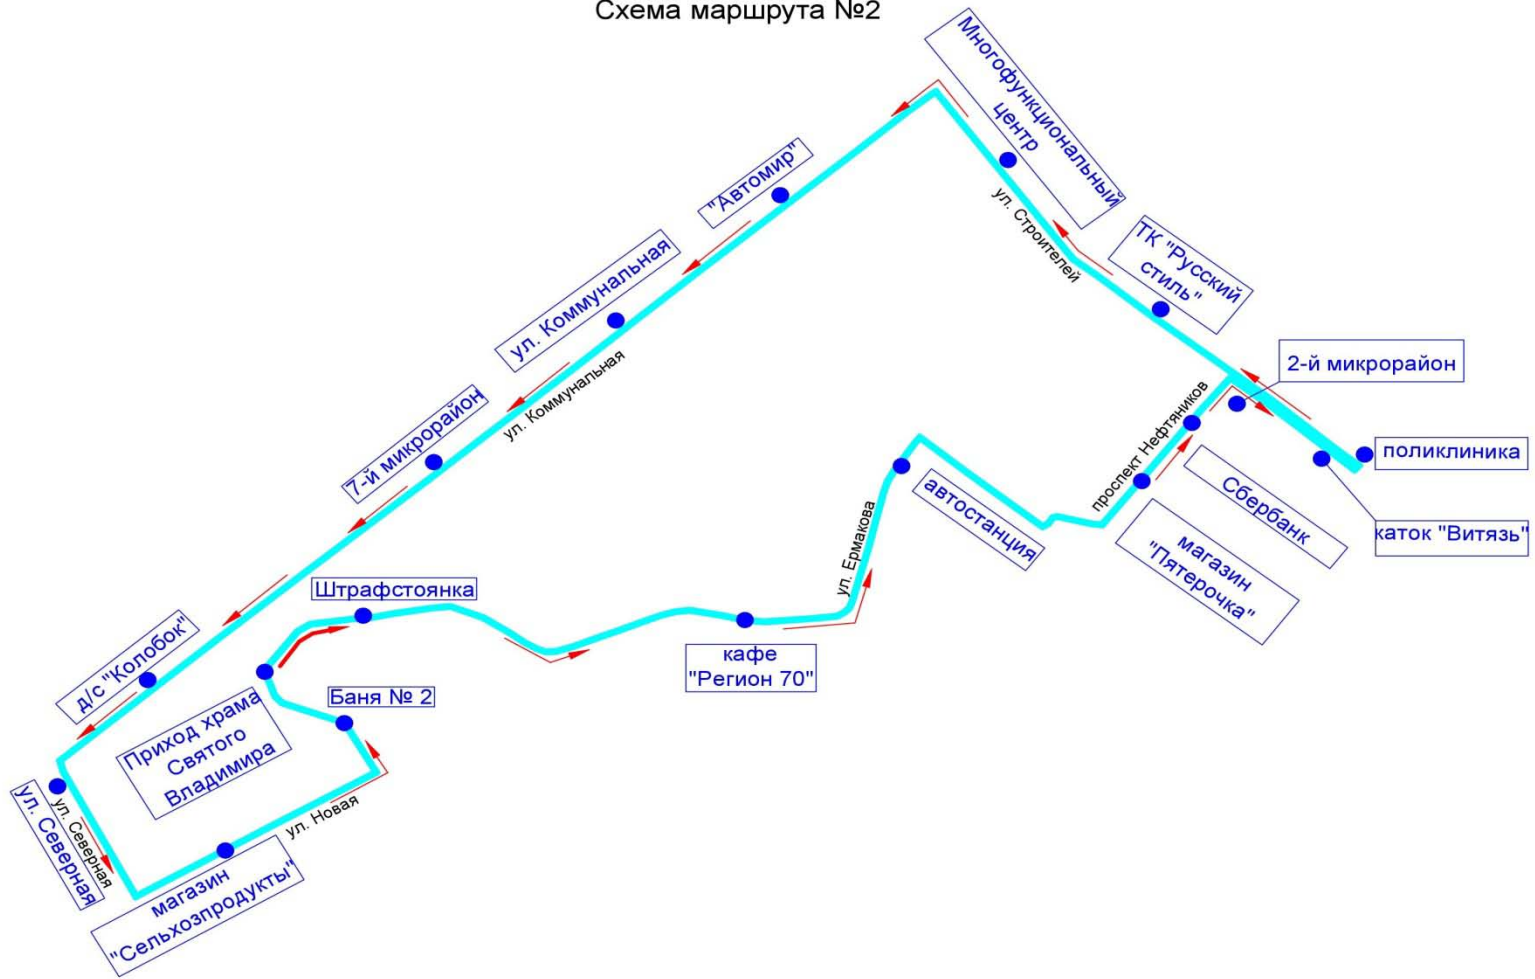

Схема маршрута № 2 «Д/с «Колобок» - поликлиника - ул. Новая, баня №2 – поликлиника»

Схема маршрута №2