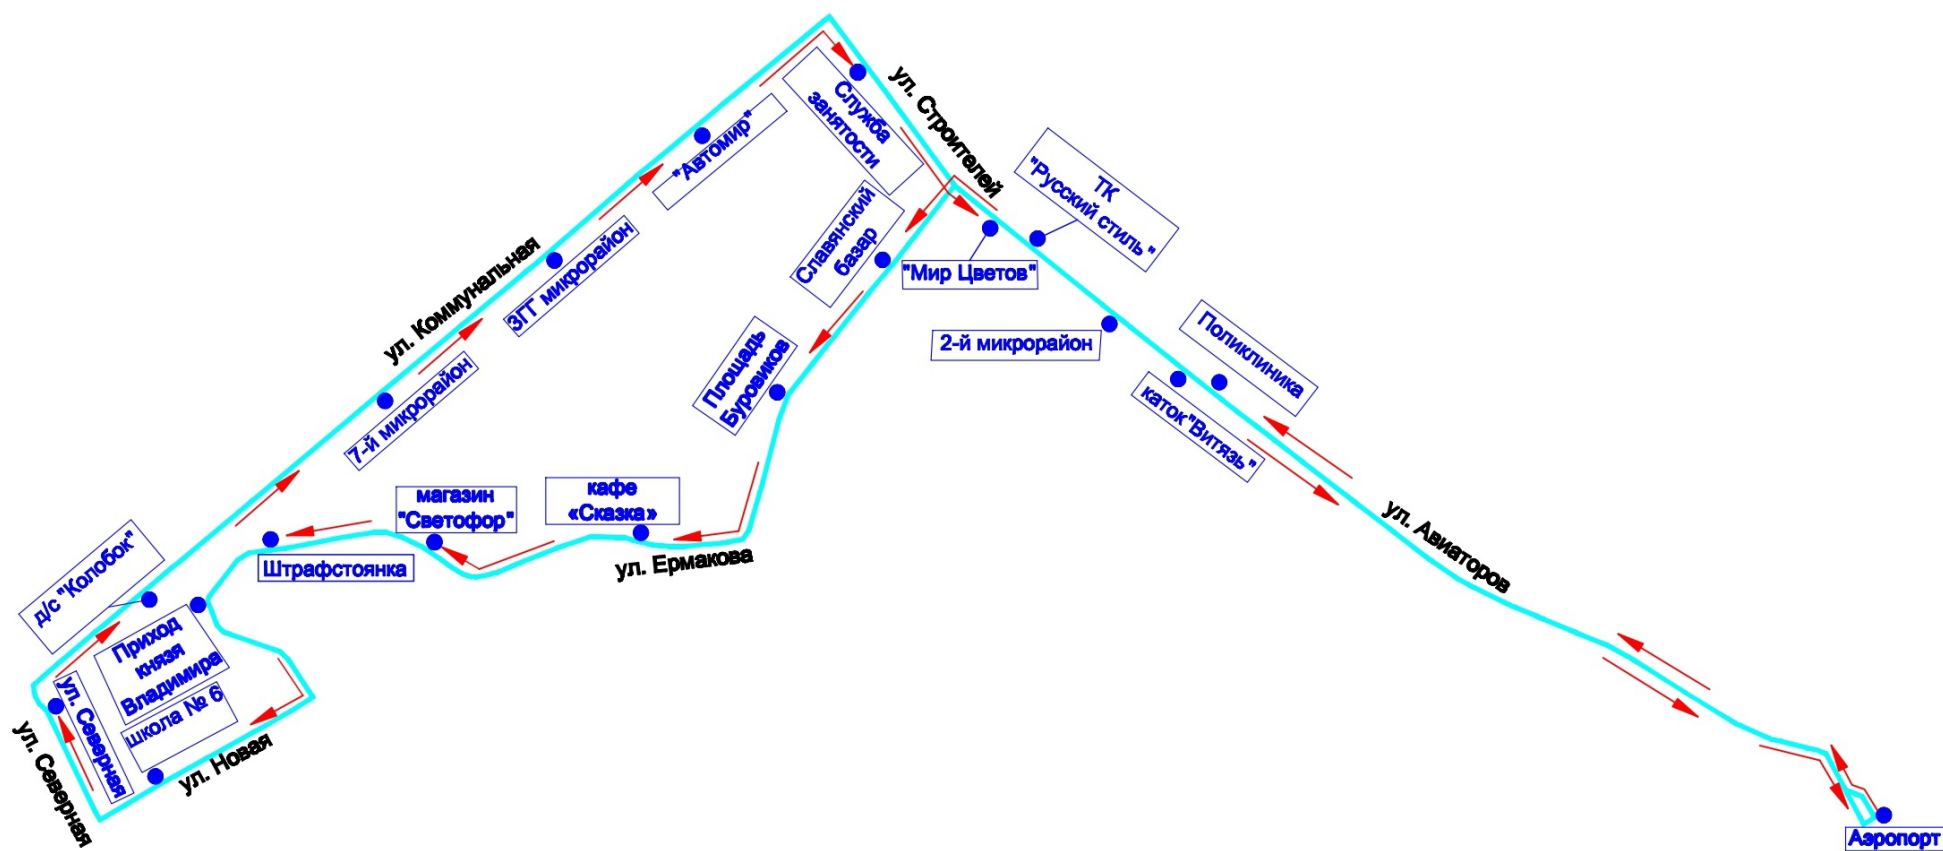

Схема маршрута № 1 «Поликлиника – микрорайон Новый – поликлиника»