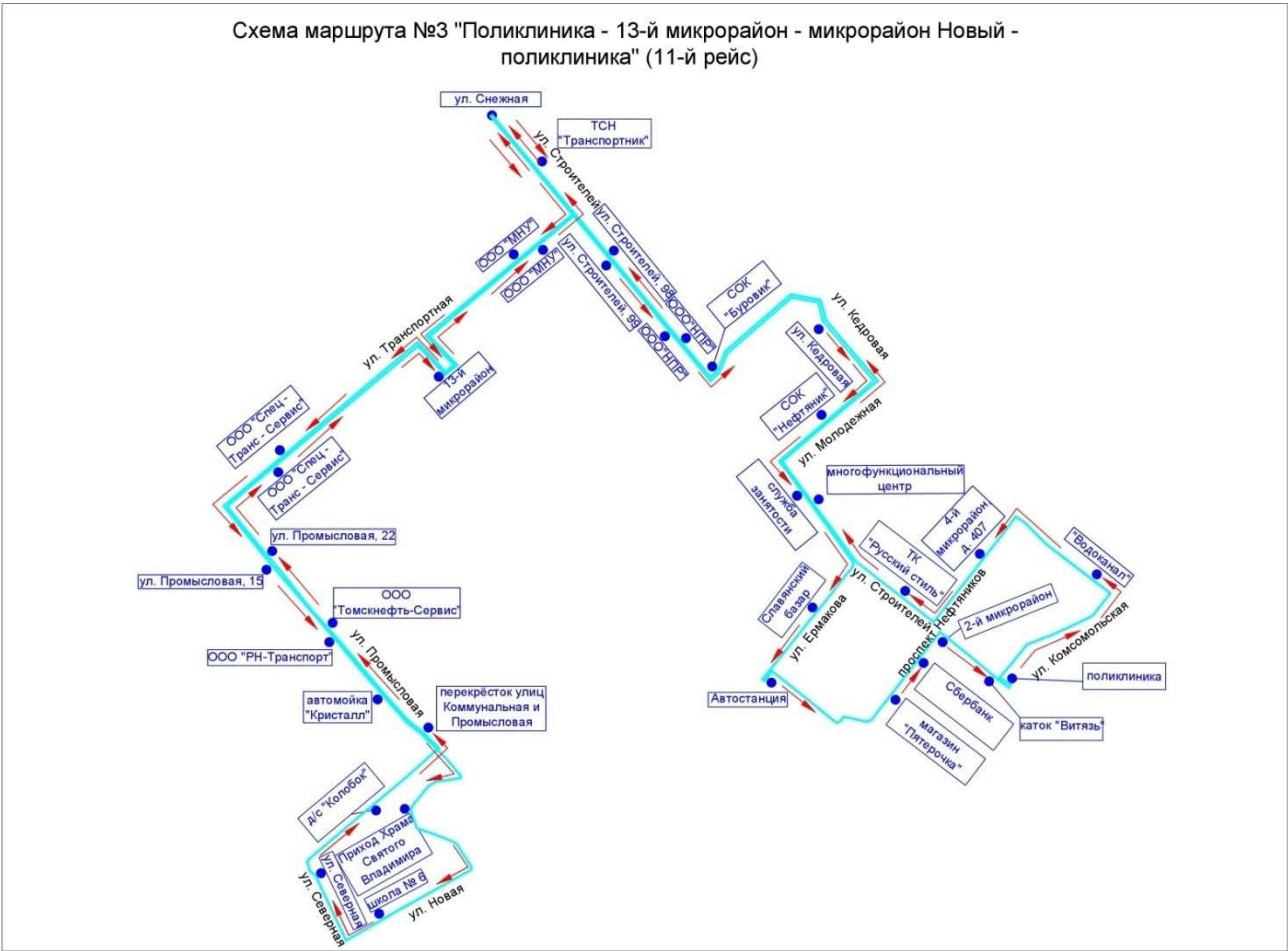

Схема маршрута № 3 «Поликлиника – 13-й микрорайон - микрорайон Новый - поликлиника» (11-й рейс)