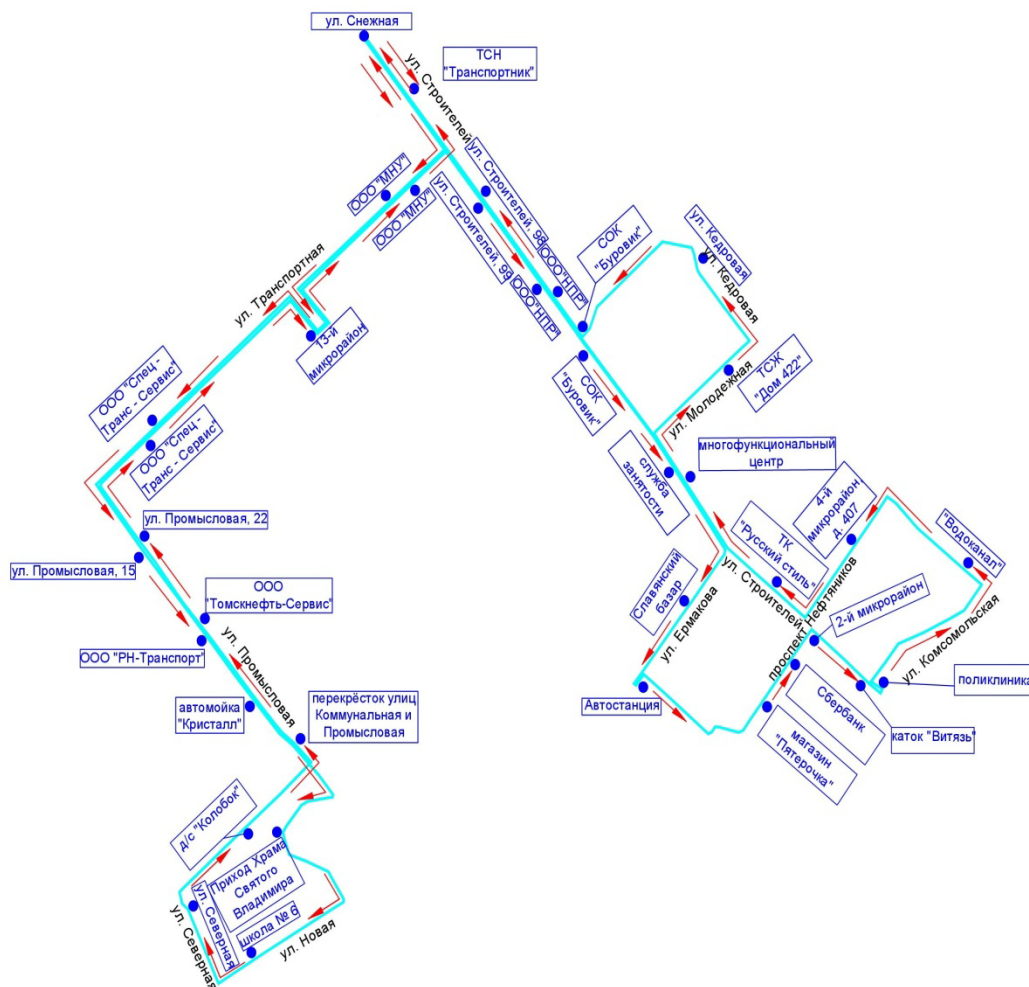

Схема маршрута № 3 «Поликлиника – 13-й микрорайон - микрорайон Новый - поликлиника» (с 1-го по 10-й рейсы)

Схема маршрута №3 "Поликлиника - 13-й микрорайон - микрорайон Новый - поликлиника" (с 1 по 10-й рейсы)