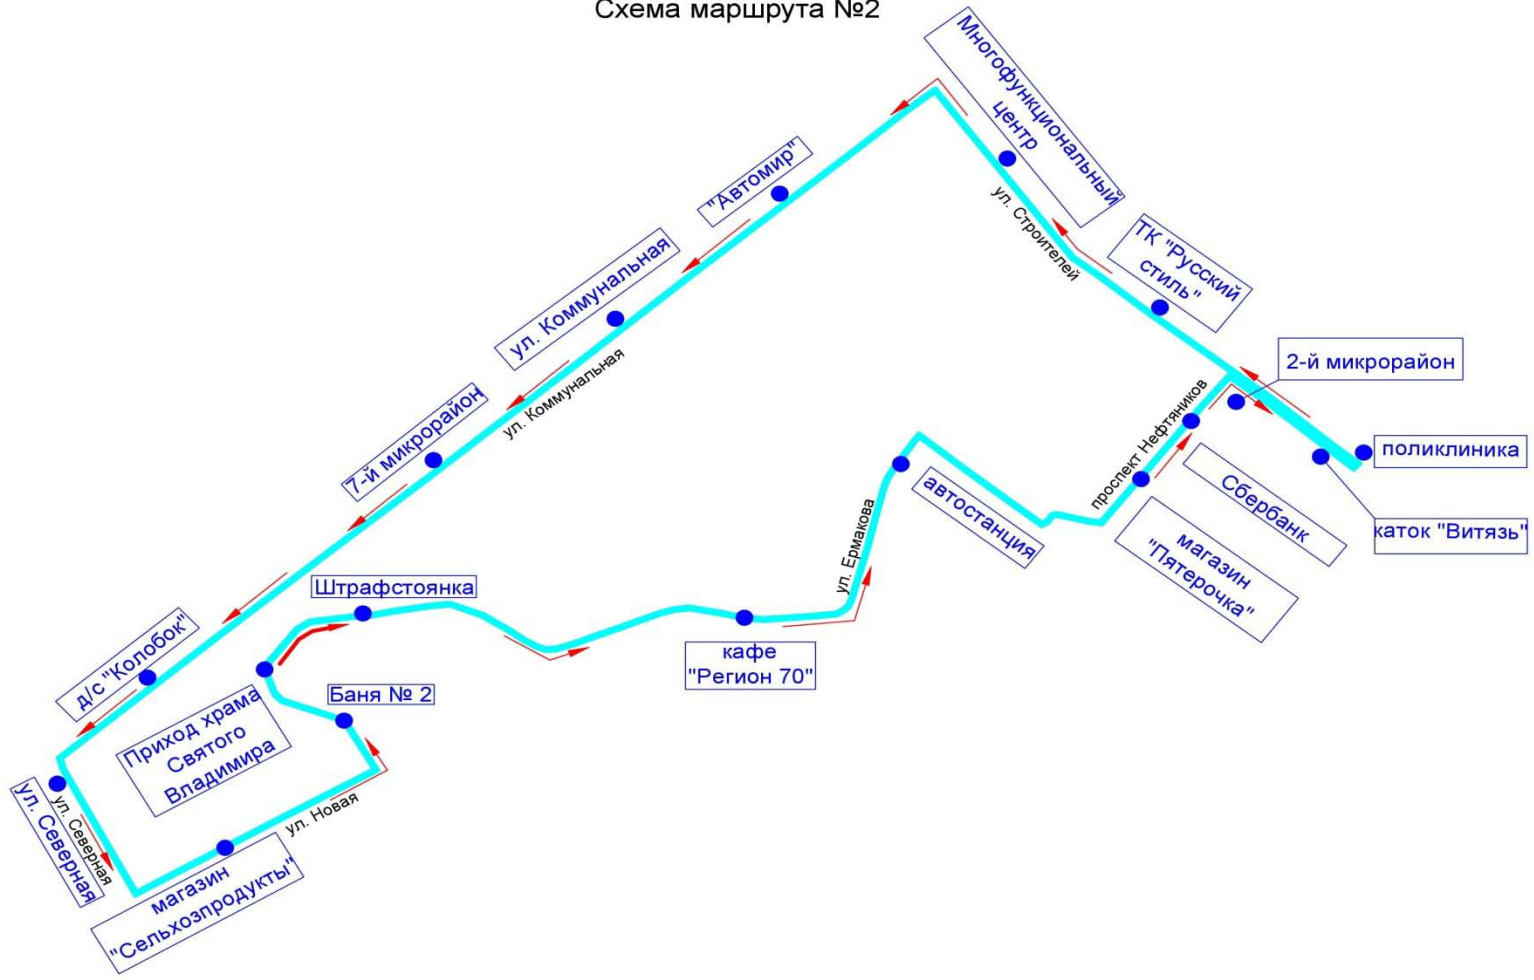

Схема маршрута №2