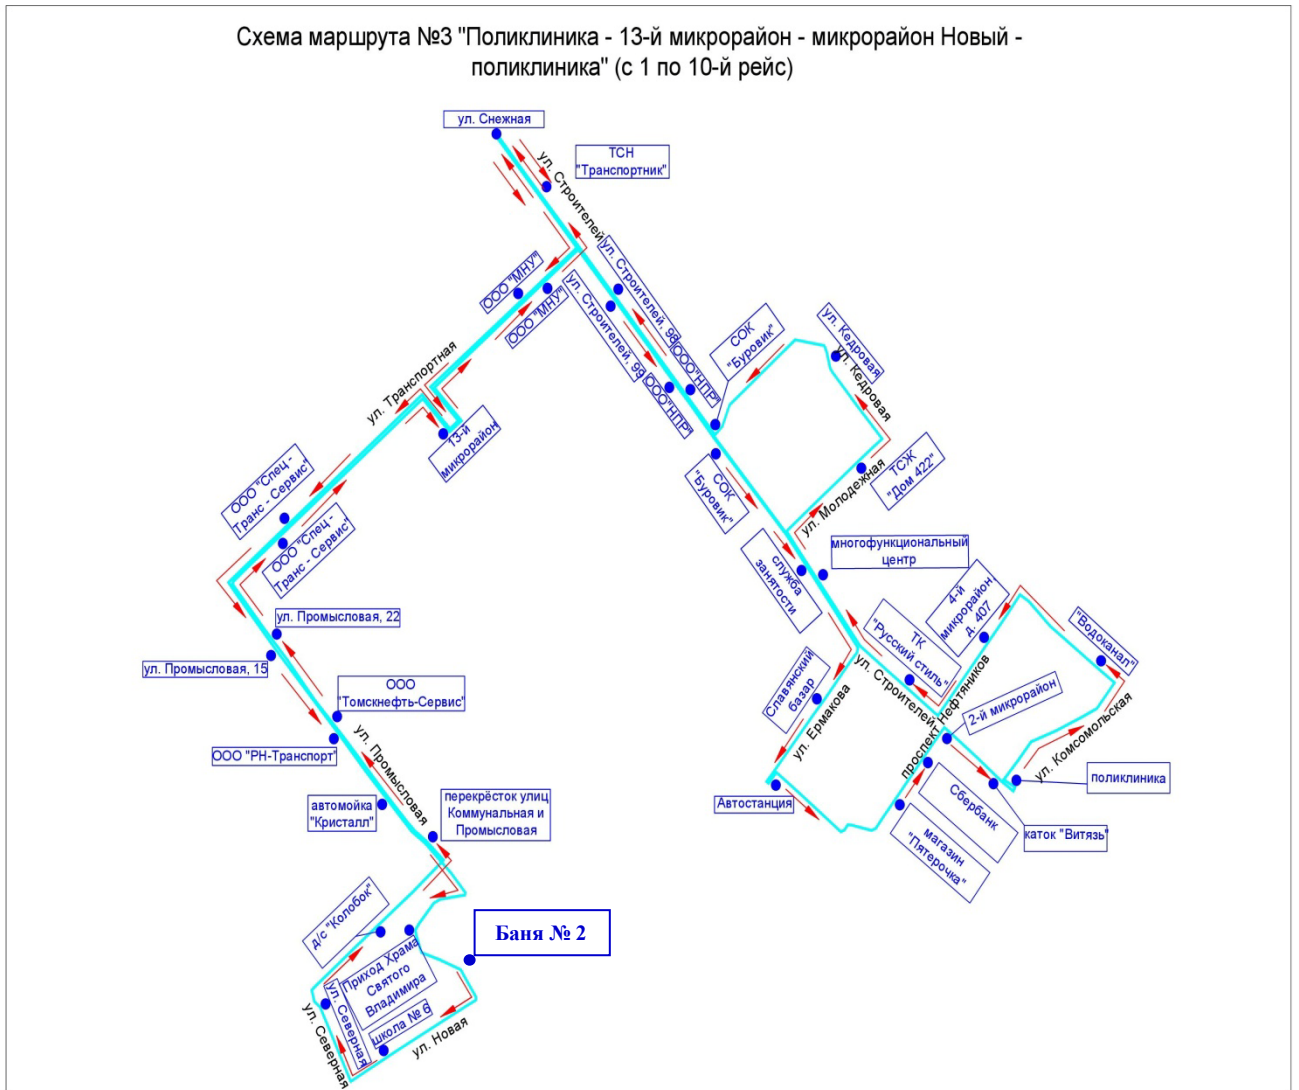

Схема маршрута № 3 «Поликлиника – 13-й микрорайон – микрорайон Новый – поликлиника» (с 1-го по 10-й рейсы)

Схема маршрута № 3 «Поликлиника – 13-й микрорайон – микрорайон Новый – поликлиника» (11-й рейс)