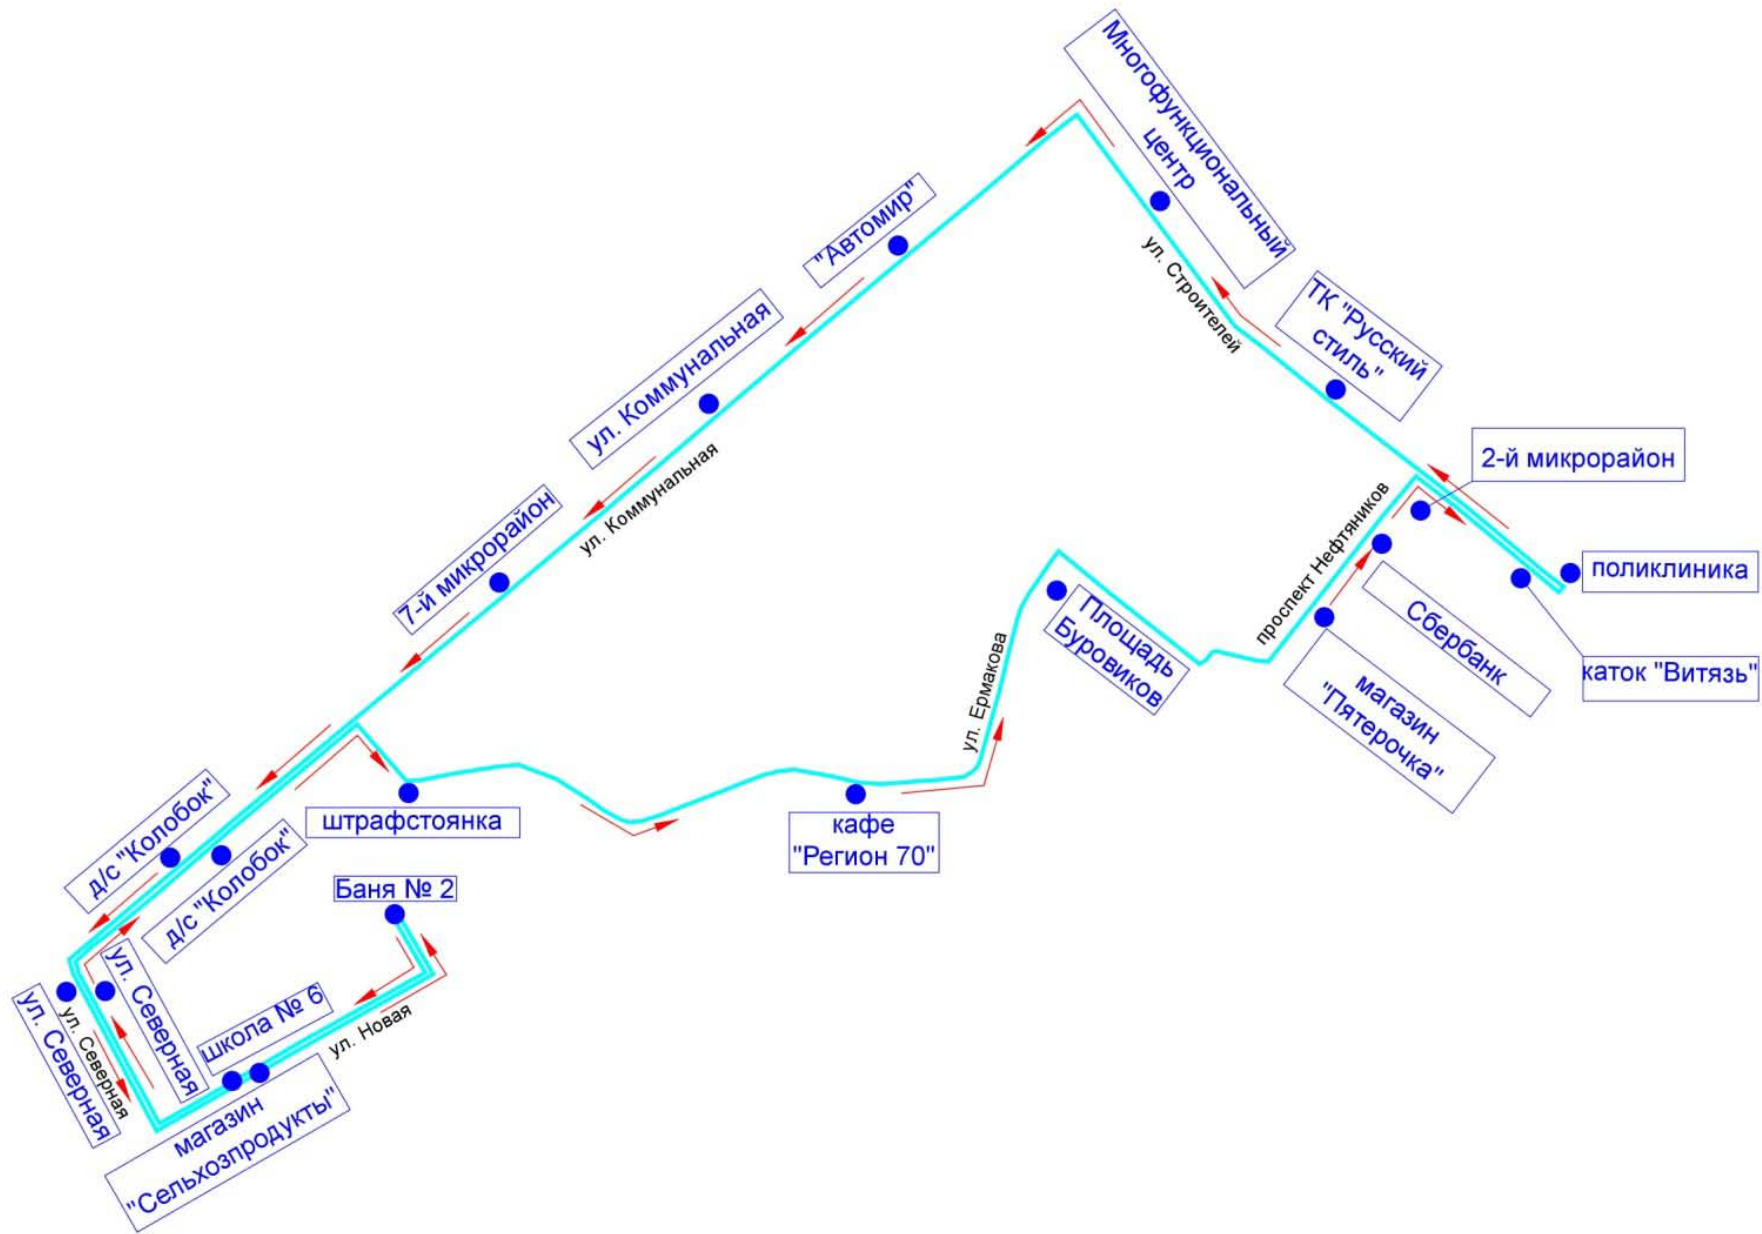

Схема маршрута № 2 «Ул. Новая, баня № 2 – поликлиника - ул. Новая, баня № 2»