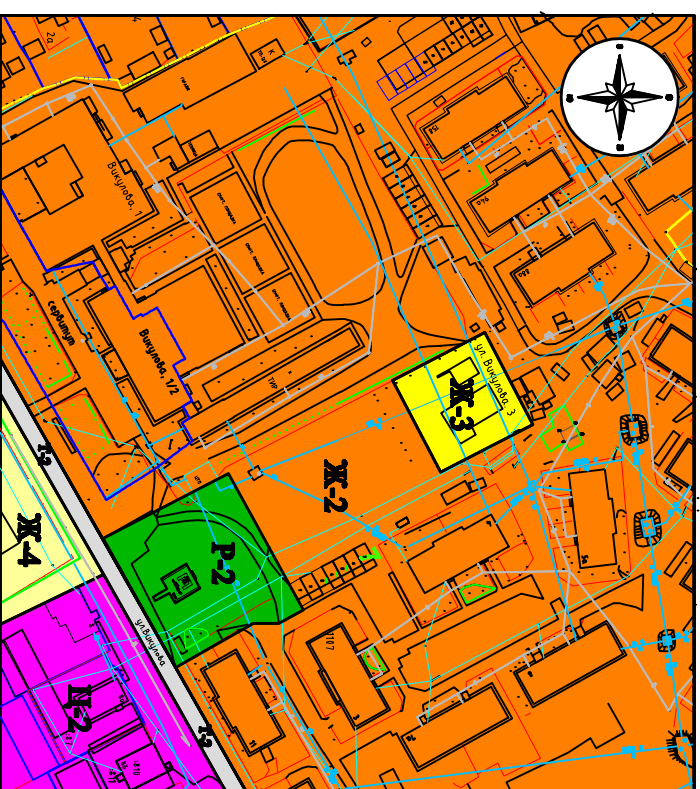

Об изменении вида и границ функциональной зоны территории, расположенной по адресу: ул. Видулова, 3

Фрагмент карты градостроительного зонирования Плана землепользования и застройки

- Ж-4** зона малоэтажных многоквартирных жилых домов в 2 - 4 stories
- Ж-4** зона малоэтажной жилой застройки с земельными участками с оборудованием дворового озеленения и площадями, оборудованными, земельными участками подсобными зонами обслуживания и дворовой рекреативности местного значения
- И-2** зона общественных и коммунальных объектов и индивидуального транспорта
- П-2** зона зеленых насаждений общего пользования

Проект границ для внесения изменений в карту градостроительного зонирования Плана землепользования и застройки

- Ж-4** зона малоэтажных многоквартирных жилых домов в 2 - 4 stories
- Ж-3** зона малоэтажной жилой застройки городского типа с земельными участками
- Ж-4** зона малоэтажной жилой застройки с земельными участками с оборудованием дворового озеленения и площадями, оборудованными, земельными участками подсобными зонами обслуживания и дворовой рекреативности местного значения
- И-2** зона общественных и коммунальных объектов и индивидуального транспорта
- П-2** зона зеленых насаждений общего пользования