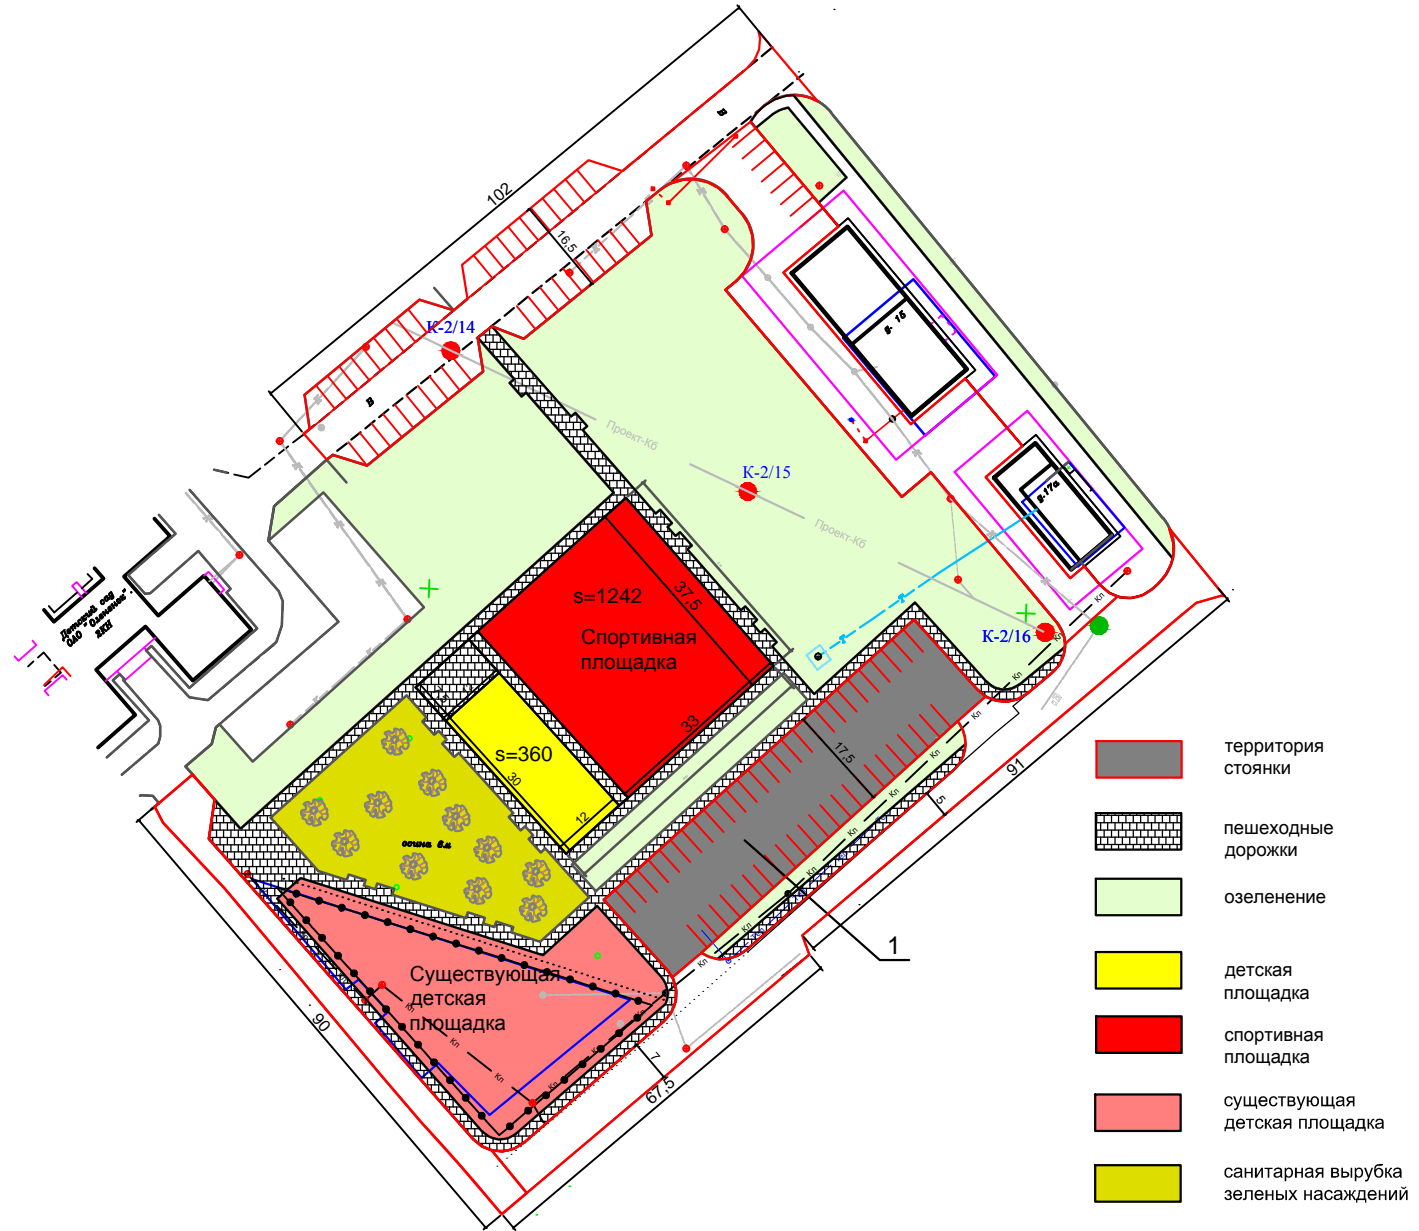

Администрация городского округа Стрежевой

**Дизайн-проект благоустройства общественной территории
«ЗТГ микрорайон»**

**Стрежевой
2018**

Проект общественной территории "ЗГГ микрорайон"

Схема устройства пешеходных дорожек общественной территории "ЗГГ микрорайон"

Схема устройства ограждений и озеленения общественной территории "ЗГГ микрорайон"

Схема размещения оборудования детской площадки

Оборудование детской площадки

Элементы детской площадки

1	Домик с часами	 <p>4322 ДОМИК С ЧАСАМИ</p> <p>1:200 3500 2500 1720 2720 1955 2,7 мет</p> <p>The image shows a 3D perspective view of a playhouse with a red roof, blue walls, and yellow-green accents. It includes a clock face on the side. To the right is a technical drawing on a grid with dimensions: 3500 (width), 2500 (depth), 1720 and 2720 (heights), and 1955 (height of a lower section). A scale of 1:200 and a height of 2.7 meters are also indicated.</p>
2	Детский игровой комплекс для детей с ограниченными физическими способностями	 <p>The image shows a 3D perspective view of an accessible play structure with ramps, a circular platform, and a clock face. Below is a technical drawing on a grid with dimensions: 8720 (width), 5720 (depth), 2700 (height), 420 (width of a base), 4900 (height), and 7900 (total height).</p>

3	<p align="center">Горка мини «Подводная лодка»</p>	<p>4214 ГОРКА (Н пл.=0,9 м) МИНИ "ПОДВОДНАЯ ЛОДКА"</p> 
4	<p align="center">Горка «Рыбка»</p>	<p>4217 ГОРКА "РЫБКА" (Н пл.=0,6 м)</p> 
5	<p align="center">Качалка на пружине «Пароходик»</p>	<p>4132 КАЧАЛКА НА ПРУЖИНЕ "ПАРОХОДИК"</p> 