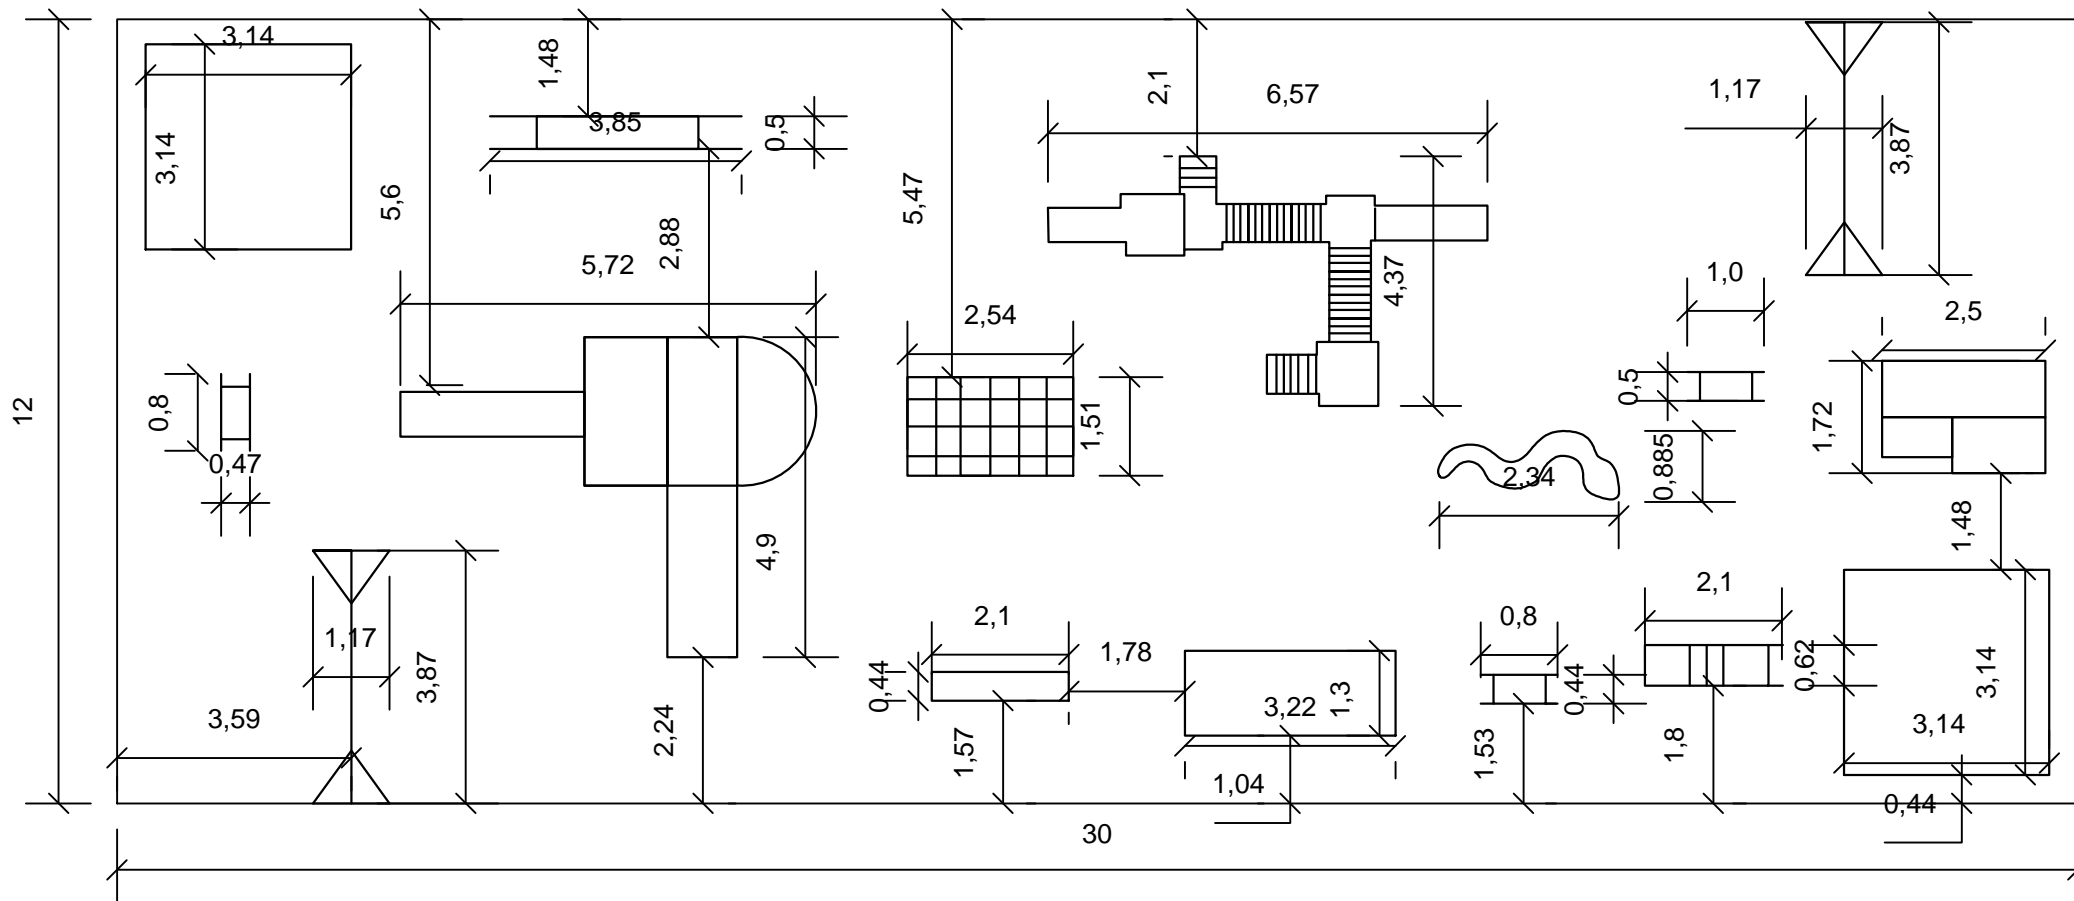

Схема устройства ограждений и озеленения общественной территории "ЗГГ микрорайон"

Схема размещения оборудования детской площадки

Оборудование детской площадки

Элементы детской площадки

1	Домик с часами	 <p>4322 ДОМИК С ЧАСАМИ</p> <p>1:200 3500 2500 1720 2720 1955 2,7 мет</p> <p>The image shows a 3D perspective view of a playhouse with a red roof, blue walls, and yellow-green accents. It includes a clock face on the side. To the right is a technical drawing on a grid with dimensions: 3500 (width), 2500 (depth), 1720 and 2720 (heights), and 1955 (height of a lower section). A scale of 1:200 and a height of 2.7 meters are also indicated.</p>
2	Детский игровой комплекс для детей с ограниченными физическими способностями	 <p>The image shows a 3D perspective view of an accessible play structure with ramps, a circular platform, and a clock face. Below is a technical drawing on a grid with dimensions: 8720 (width), 5720 (depth), 2700 (height), 420 (width of a base), 4900 (height), and 7900 (total height).</p>