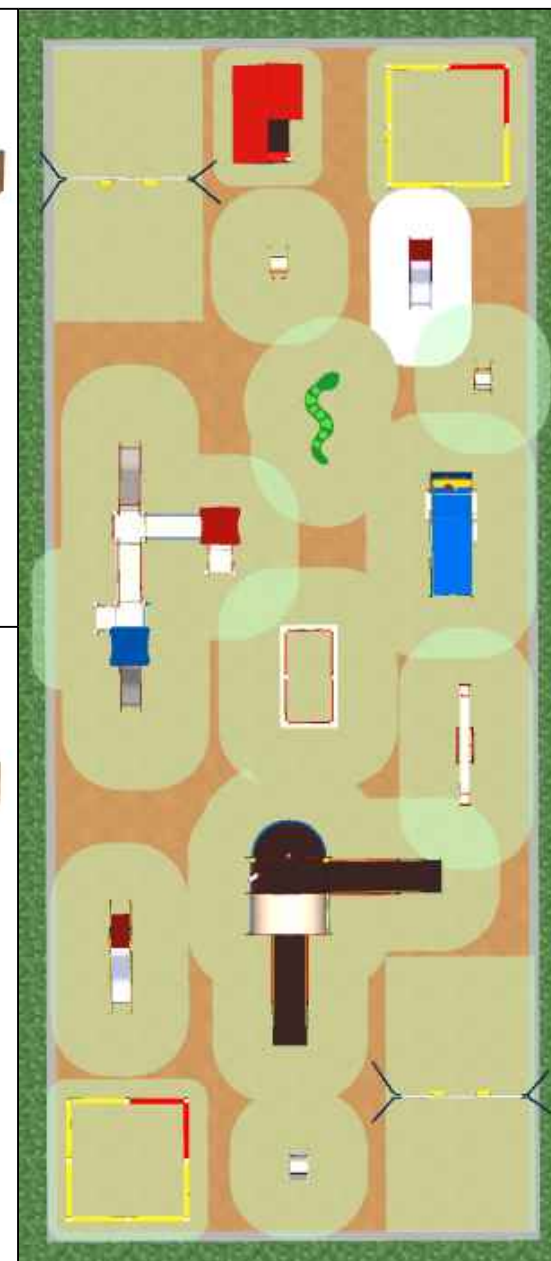

Администрация городского округа Стрежевой

**Дизайн-проект благоустройства общественной территории
«ЗТГ микрорайон»**

**Стрежевой
2018**

Проект общественной территории "ЗГГ микрорайон"

Схема устройства пешеходных дорожек общественной территории "ЗГГ микрорайон"

Схема устройства ограждений и озеленения общественной территории "ЗГГ микрорайон"

Схема размещения оборудования детской площадки

Оборудование детской площадки

Элементы детской площадки

1	Домик с часами	 <p>4322 ДОМИК С ЧАСАМИ</p> <p>1:200 3500 2500 1720 2720 1955 2,7 мет</p> <p>The image shows a 3D perspective view of a playhouse with a red roof, blue walls, and yellow-green accents. It includes a clock face on the side. To the right is a technical drawing on a grid with dimensions: 3500 (width), 2500 (depth), 1720 and 2720 (heights), and 1955 (height of a lower section). A scale of 1:200 and a height of 2.7 meters are also indicated.</p>
2	Детский игровой комплекс для детей с ограниченными физическими способностями	 <p>The image shows a 3D perspective view of an accessible play structure with ramps, a circular platform, and a clock face. Below is a technical drawing on a grid with dimensions: 8720 (width), 5720 (depth), 2700 (height), 420 (width of a base), 4900 (height), and 7900 (total height).</p>

3	<p align="center">Горка мини «Подводная лодка»</p>	<p>4214 ГОРКА (Н пл.=0,9 м) МИНИ "ПОДВОДНАЯ ЛОДКА"</p> 
4	<p align="center">Горка «Рыбка»</p>	<p>4217 ГОРКА "РЫБКА" (Н пл.=0,6 м)</p> 
5	<p align="center">Качалка на пружине «Пароходик»</p>	<p>4132 КАЧАЛКА НА ПРУЖИНЕ "ПАРОХОДИК"</p> 