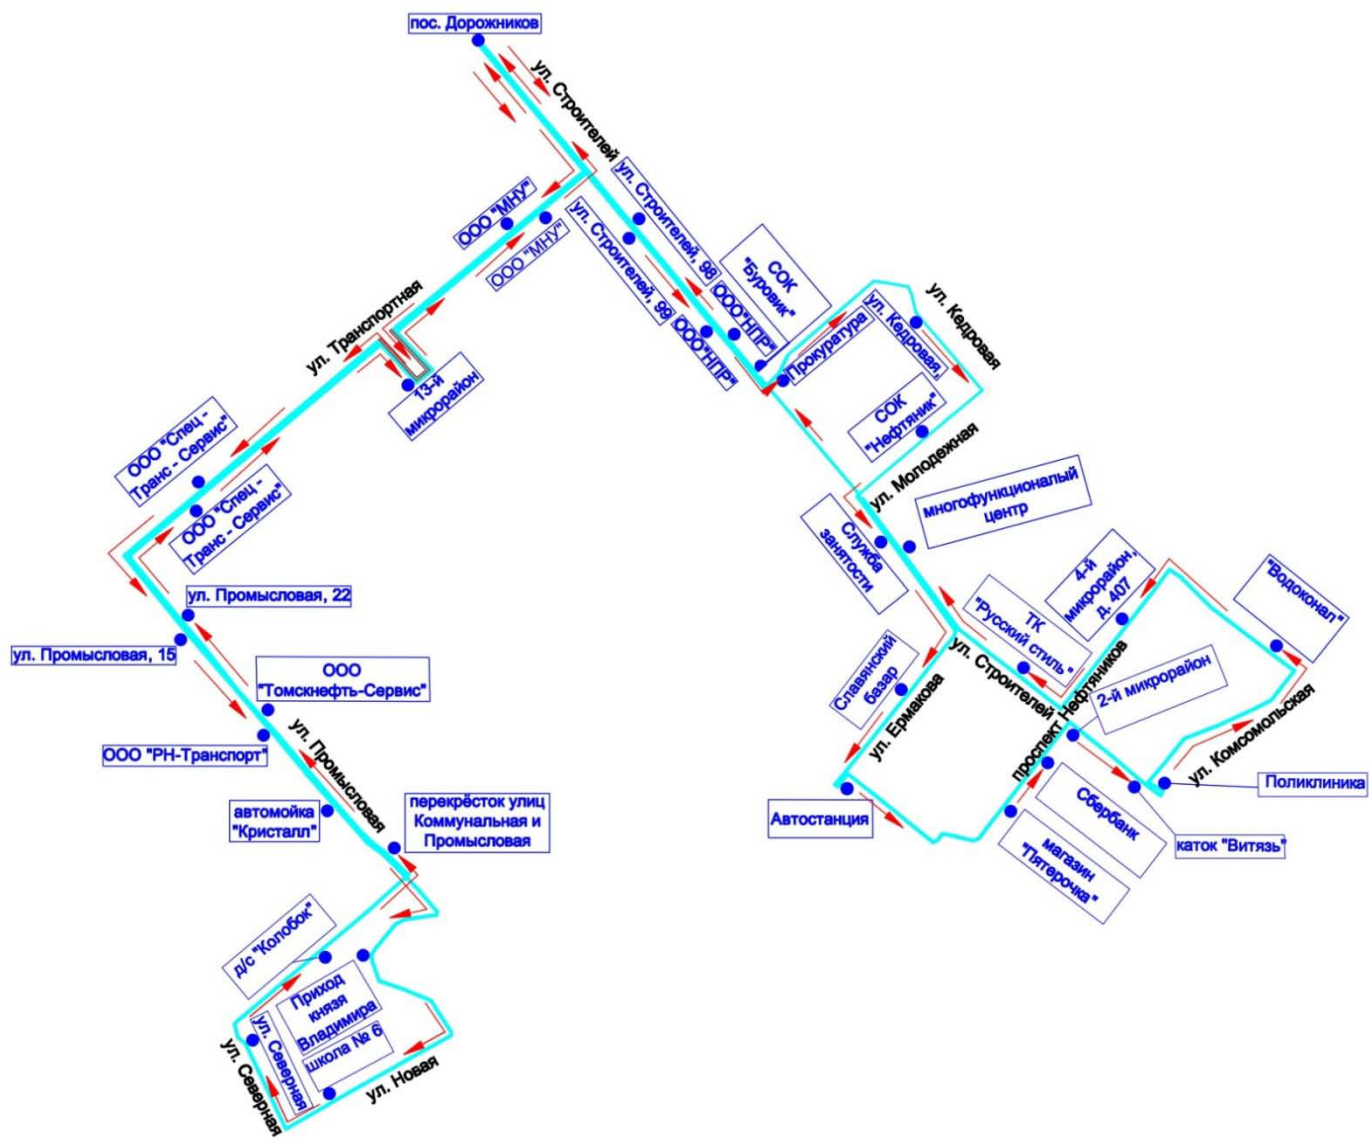

Схема 3 – Маршрут № 3 «Поликлиника – 13-й микрорайон - микрорайон Новый - поликлиника» (1-й, с 3-го по 10-й рейсы)

Схема 4 – Маршрут № 3 «Поликлиника – 13-й микрорайон - микрорайон Новый - поликлиника» (2-й рейс)

Схема 5 – Маршрут № 3 «Поликлиника – 13-й микрорайон - микрорайон Новый - поликлиника» (11-й рейс)

Приложение 4
УТВЕРЖДЕНЫ постановлением
Администрации городского округа
Стрежевой от 05.02.2020 № 58

**Наименования промежуточных остановочных пунктов и расписание движения муниципального маршрута №4
«Поликлиника – рынок «Славянский базар» - поликлиника»**

Схема 6 – Маршрут № 4 «Поликлиника – рынок «Славянский базар» - поликлиника»