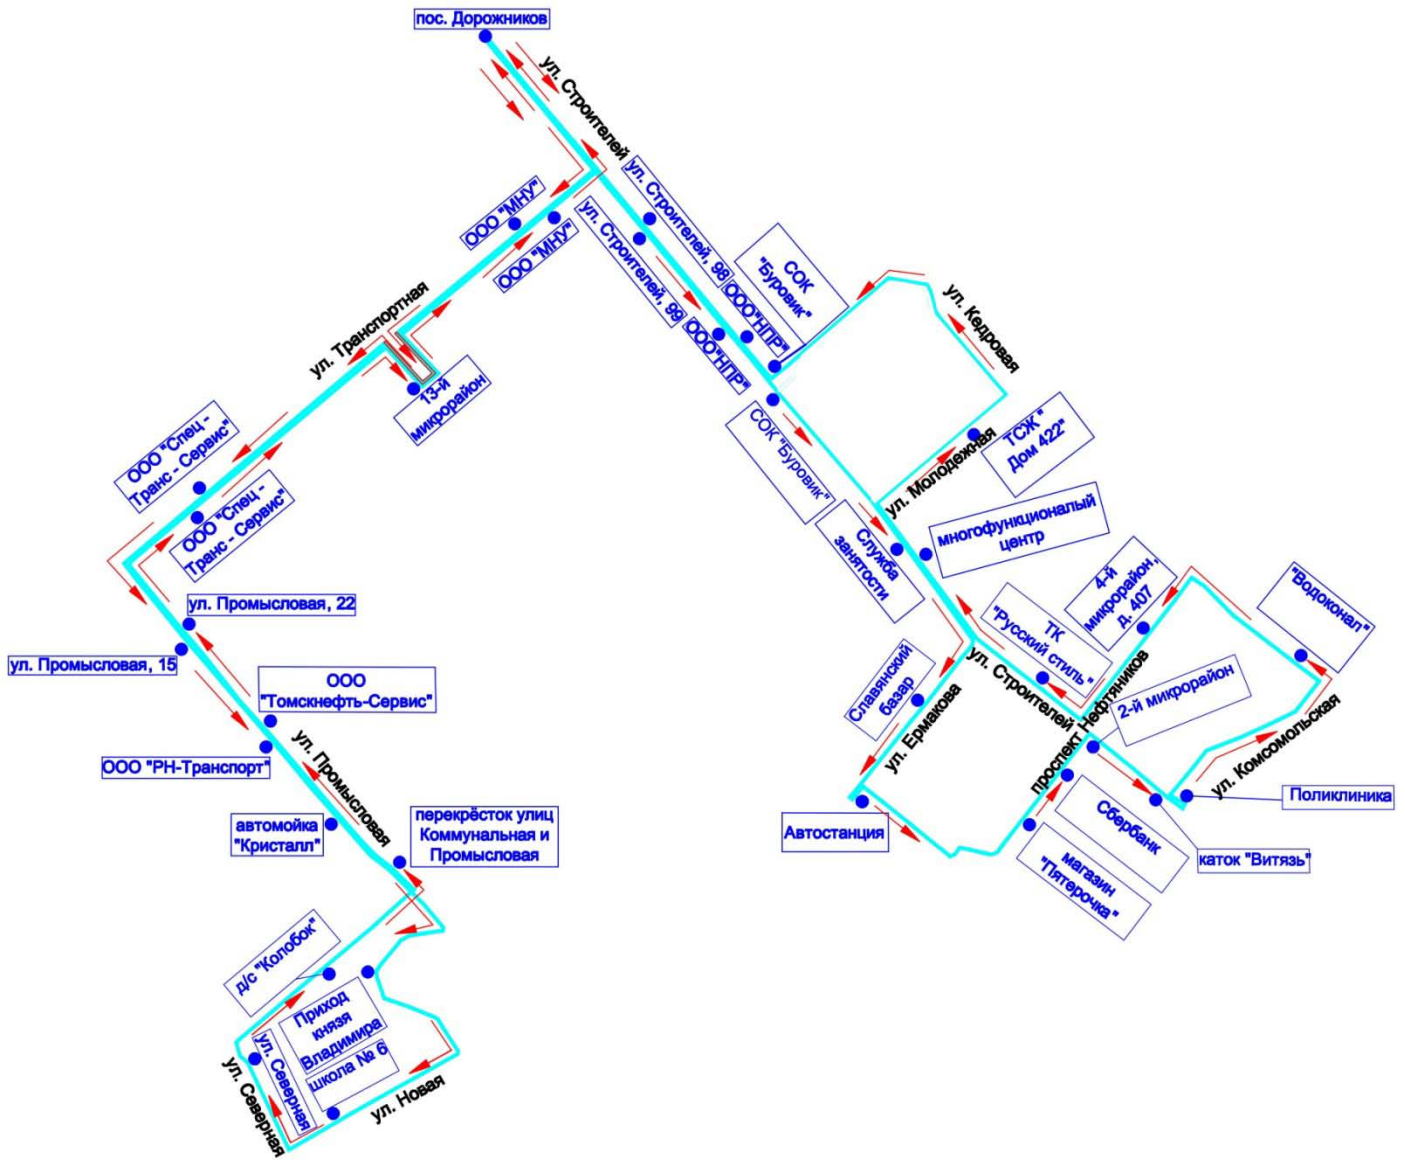

Схема 3 – Маршрут № 3 «Поликлиника – 13-й микрорайон - микрорайон Новый - поликлиника» (1-й, с 3-го по 10-й рейсы)

Схема 4 – Маршрут № 3 «Поликлиника – 13-й микрорайон - микрорайон Новый - поликлиника» (2-й рейс)

Схема 5 – Маршрут № 3 «Поликлиника – 13-й микрорайон - микрорайон Новый - поликлиника» (11-й рейс)

Приложение 4
УТВЕРЖДЕНЫ постановлением
Администрации городского округа
Стрежевой от 05.02.2020 № 58

**Наименования промежуточных остановочных пунктов и расписание движения муниципального маршрута №4
«Поликлиника – рынок «Славянский базар» - поликлиника»**

Схема 6 – Маршрут № 4 «Поликлиника – рынок «Славянский базар» - поликлиника»