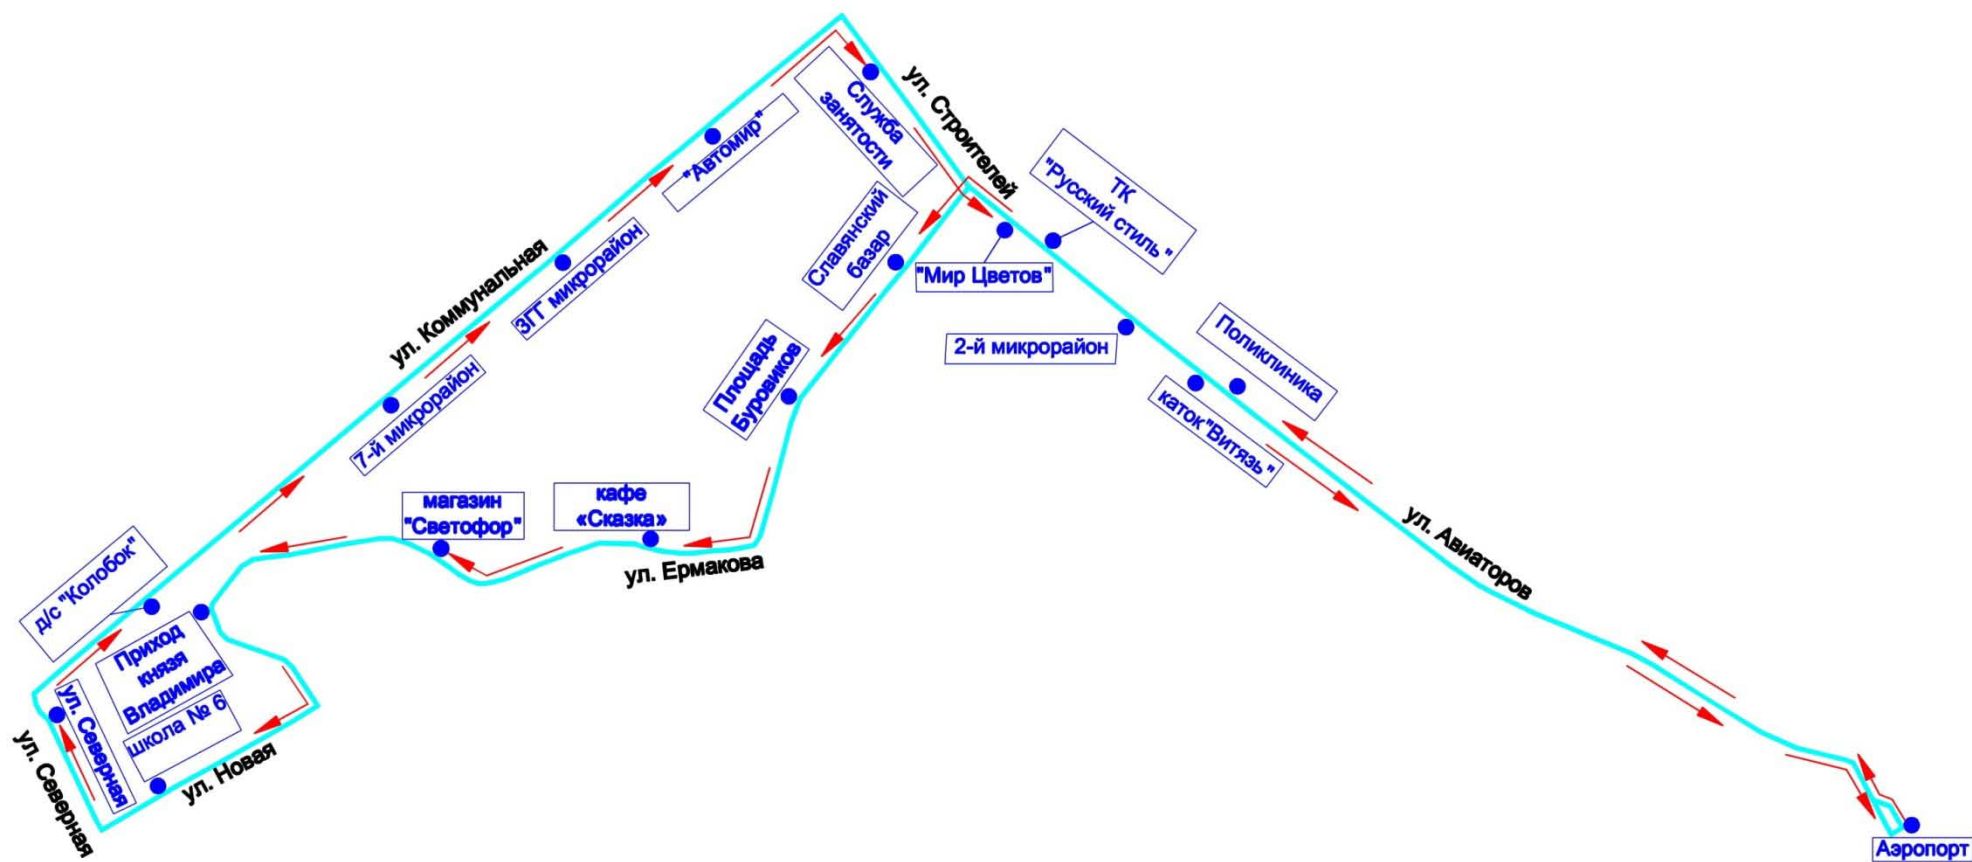

Мэр городского округа

В.М. Харахорин

Приложение 1
УТВЕРЖДЕНЫ постановлением
Администрации городского округа
Стрежевой от 05.02.2020 № 58

**Наименования промежуточных остановочных пунктов и расписание движения муниципального маршрута №1
«Поликлиника – микрорайон Новый – поликлиника»**

Схема 1 – Маршрут № 1 «Поликлиника– микрорайон Новый –поликлиника»

Приложение 2
 УТВЕРЖДЕНЫ постановлением
 Администрации городского округа
 Стрежевой от 05.02.2020 № 58

**Наименования промежуточных остановочных пунктов и расписание движения муниципального маршрута №2
 «Ул. Новая, баня №2 – поликлиника - ул. Новая, баня № 2»**

Схема 6 – Маршрут № 4 «Поликлиника – рынок «Славянский базар» - поликлиника»