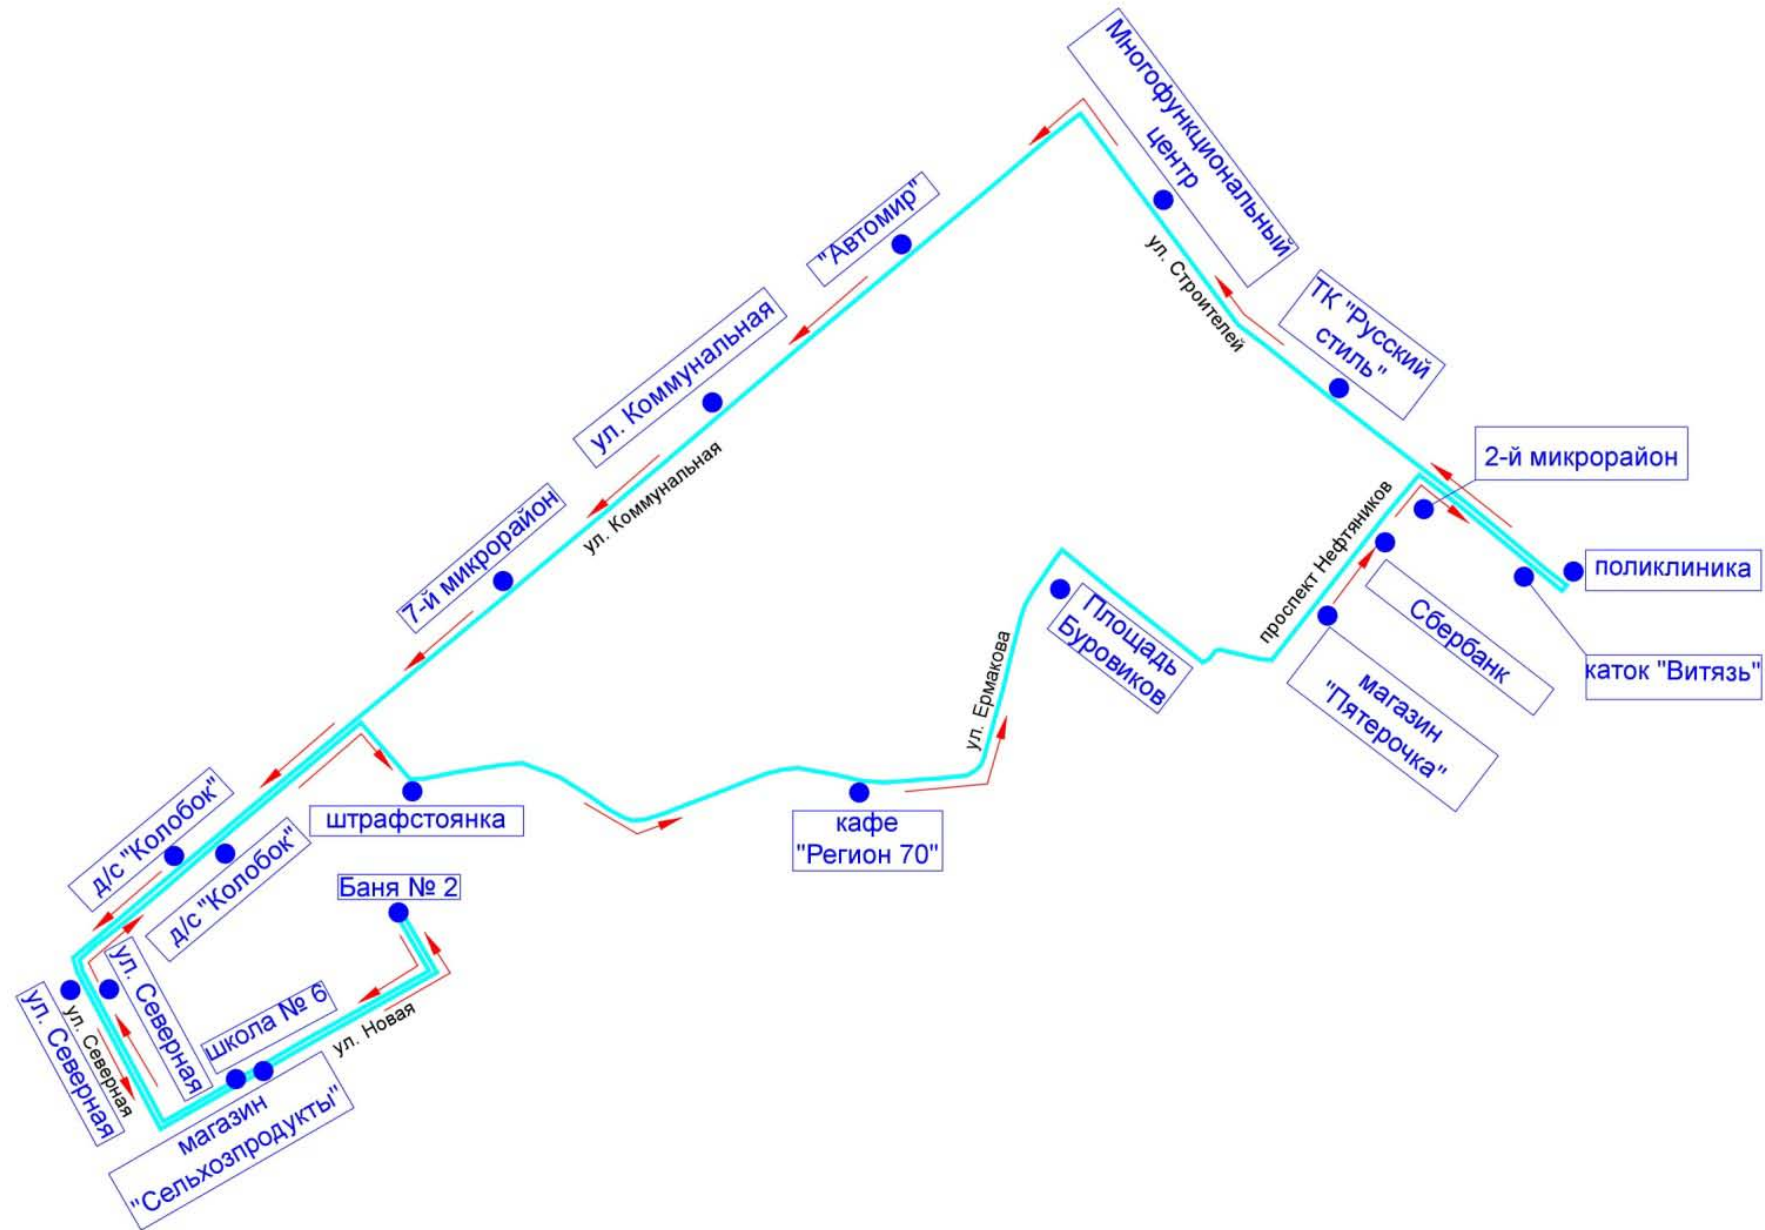

Схема 1 – Маршрут № 1 «Поликлиника– микрорайон Новый –поликлиника»

Приложение 2
 УТВЕРЖДЕНЫ постановлением
 Администрации городского округа
 Стрежевой от 05.02.2020 № 58

**Наименования промежуточных остановочных пунктов и расписание движения муниципального маршрута №2
 «Ул. Новая, баня №2 – поликлиника - ул. Новая, баня № 2»**

Схема 2 – Маршрут № 2 «Ул. Новая, баня №2 – поликлиника - ул. Новая, баня № 2»

Приложение 3
УТВЕРЖДЕНЫ постановлением
Администрации городского округа
Стрежевой от 05.02.2020 № 58

**Наименования промежуточных остановочных пунктов
и расписание движения муниципального маршрута №3
«Поликлиника – 13-й микрорайон - микрорайон Новый – поликлиника»**

Схема 6 – Маршрут № 4 «Поликлиника – рынок «Славянский базар» - поликлиника»