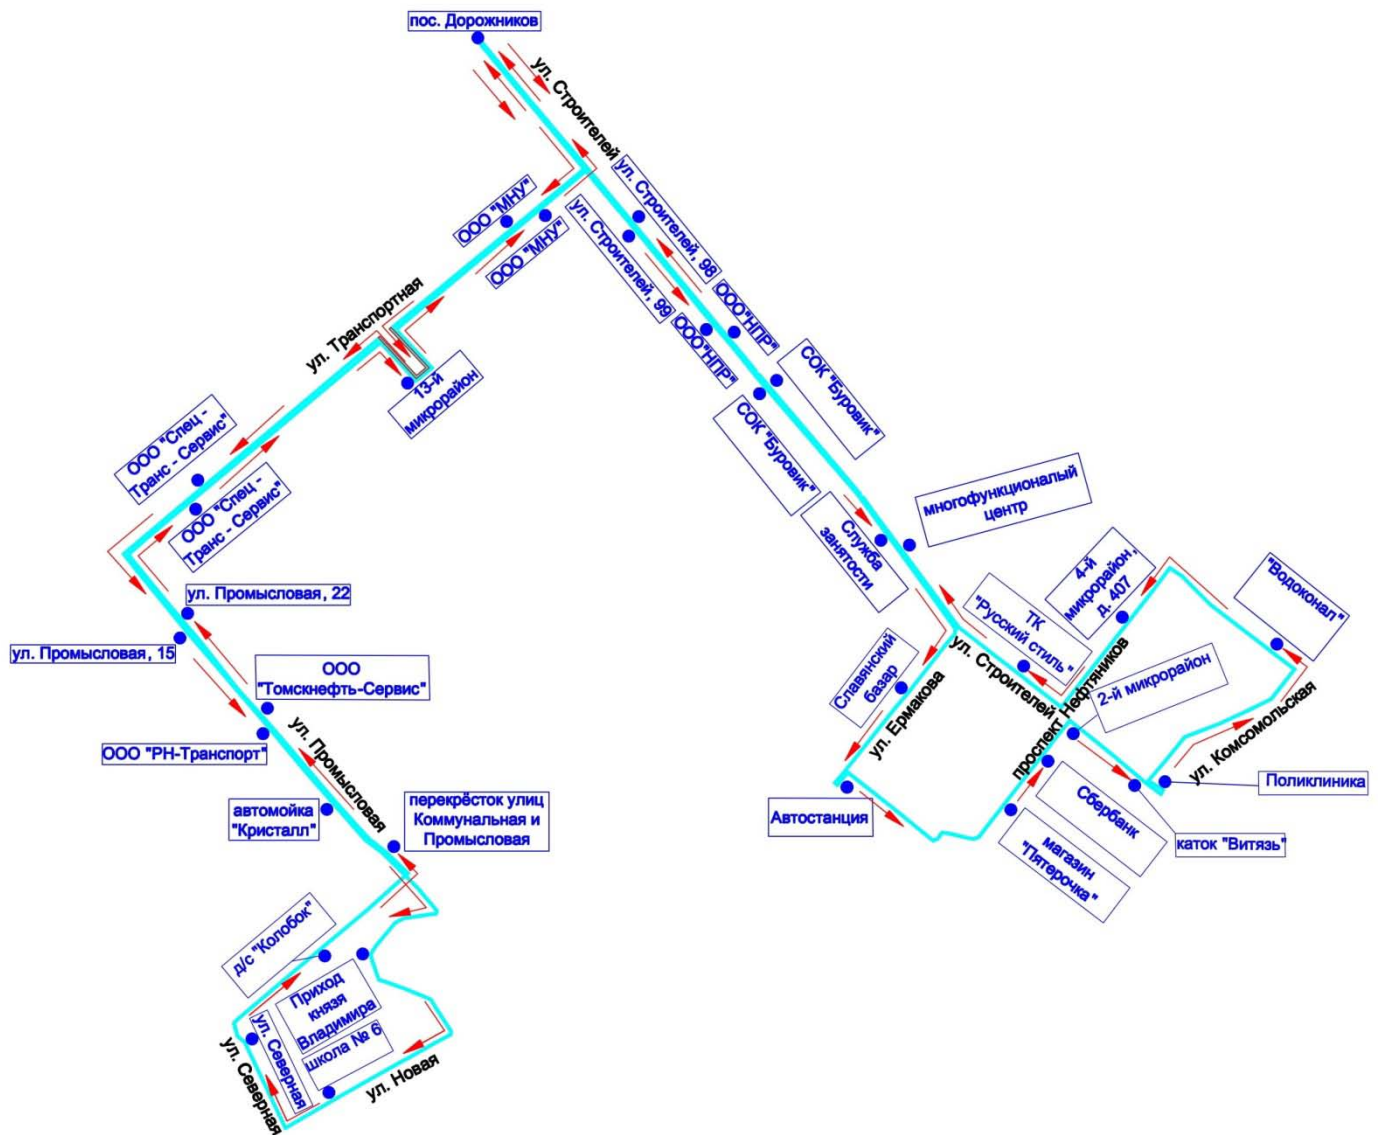

Схема 3 – Маршрут № 3 «Поликлиника – 13-й микрорайон - микрорайон Новый - поликлиника» (1-й, с 3-го по 10-й рейсы)

Схема 4 – Маршрут № 3 «Поликлиника – 13-й микрорайон - микрорайон Новый - поликлиника» (2-й рейс)

Схема 5 – Маршрут № 3 «Поликлиника – 13-й микрорайон - микрорайон Новый - поликлиника» (11-й рейс)

Приложение 4
УТВЕРЖДЕНЫ постановлением
Администрации городского округа
Стрежевой от 05.02.2020 № 58

**Наименования промежуточных остановочных пунктов и расписание движения муниципального маршрута №4
«Поликлиника – рынок «Славянский базар» - поликлиника»**

Схема 6 – Маршрут № 4 «Поликлиника – рынок «Славянский базар» - поликлиника»