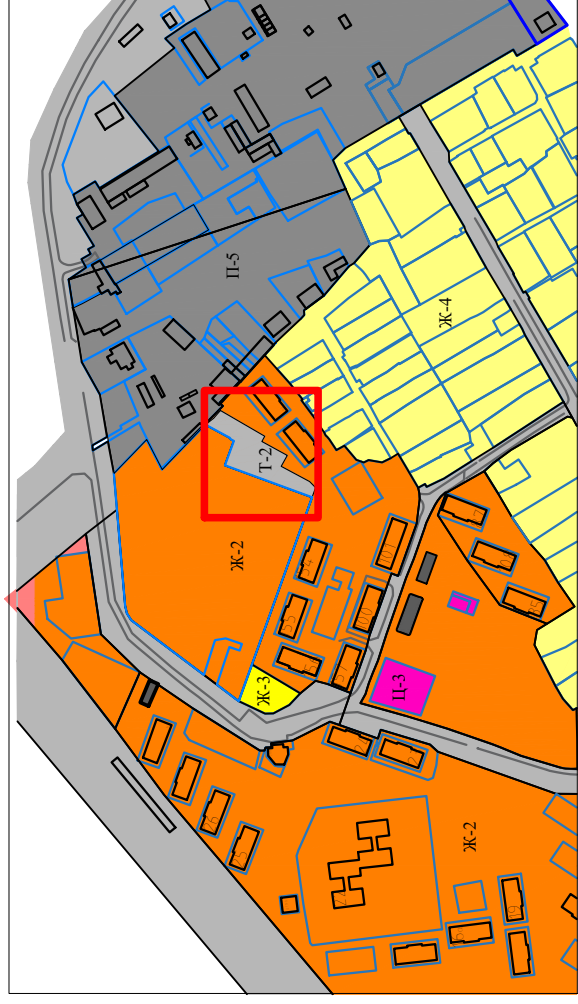

Внесение изменений в Правила землепользования и застройки городского округа Стрежевой, утвержденный решением Думы городского округа Стрежевой от 09.06.2010 № 593

Изменение территориальной зоны в границах земельного участка, расположенного по адресу:

Российская Федерация, Томская область, Городской округ город Стрежевой, г. Стрежевой, ул. Новая, строение 16, строение 1

Фрагмент карты градостроительного зонирования городского округа

Ж-2

- Условные обозначения**
- зона застройки малоэтажными многоквартирными домами (2-4 эт)
  - границы изменения территориальной зоны;

Предлагаемые изменения

Т-2

Ж-4

- зона сооружений и коммуникаций общественного и индивидуального транспорта
- зона застройки индивидуальными жилыми домами и малоэтажными жилыми домами блокированной застройки