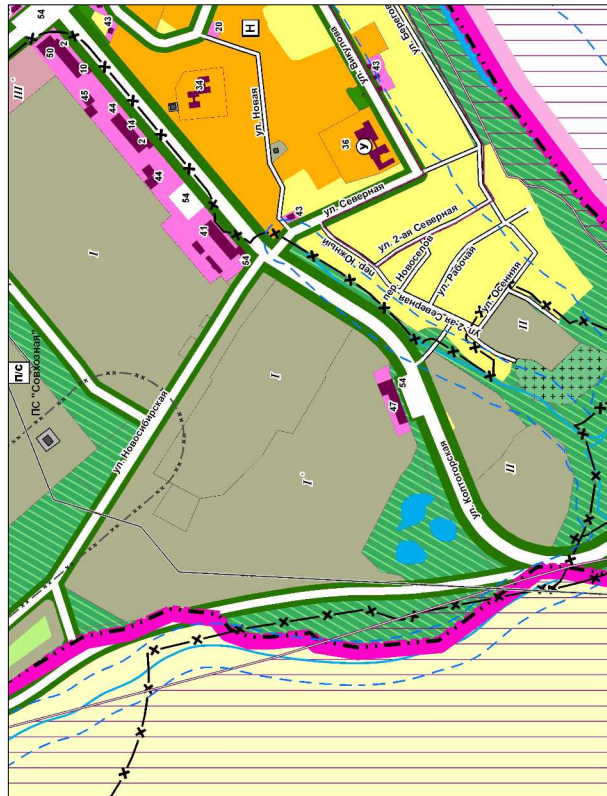

Внесение изменений в Генеральный план городского округа Стрежевой, утвержденный решением Думы городского округа Стрежевой от 09.06.2010 № 592

Изменение функциональных зон в границах земельного участка, расположенного по адресу:
Российская Федерация, Томская область, Городской округ город Стрежевой, г. Стрежевой, ул. Колтогорская

Фрагмент карты функциональных зон городского округа

Предлагаемые изменения

Условные обозначения

■ - зона сельскохозяйственного назначения

■ - производственная зона

- границы изменения функциональной зоны;