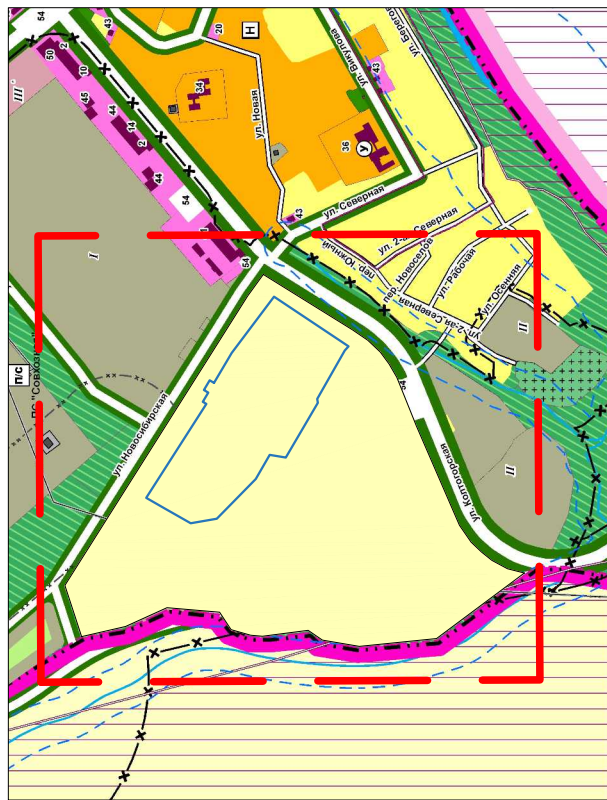

Внесение изменений в Генеральный план городского округа Стрежевой, утвержденный решением Думы городского округа Стрежевой от 09.06.2010 № 592

Изменение функциональных зон в границах земельного участка, расположенного по адресу:
Российская Федерация, Томская область, Городской округ город Стрежевой, г. Стрежевой, ул. Колтогорская

Фрагмент карты функциональных зон городского округа

Предлагаемые изменения

Условные обозначения

■ - зона сельскохозяйственного назначения

■ - производственная зона

- границы изменения функциональной зоны;