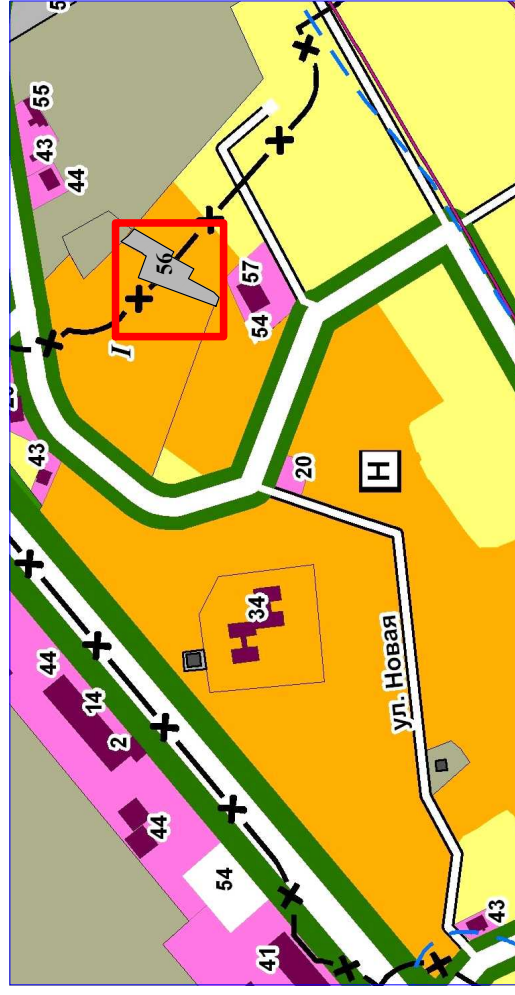

Внесение изменений в Генеральный план городского округа Стрежевой, утвержденный решением Думы городского округа Стрежевой от 09.06.2010 № 592

Изменение функциональных зон в границах земельного участка, расположенного по адресу:
Российская Федерация, Томская область, Городской округ город Стрежевой, г. Стрежевой, ул. Новая, строение 1б, строение 1

Фрагмент карты функциональных зон городского округа

Предлагаемые изменения

Условные обозначения

 - малоэтажная многоквартирная застройка (2-4 эт.).

 - границы изменения функциональной зоны;

 -боксовые гаражи