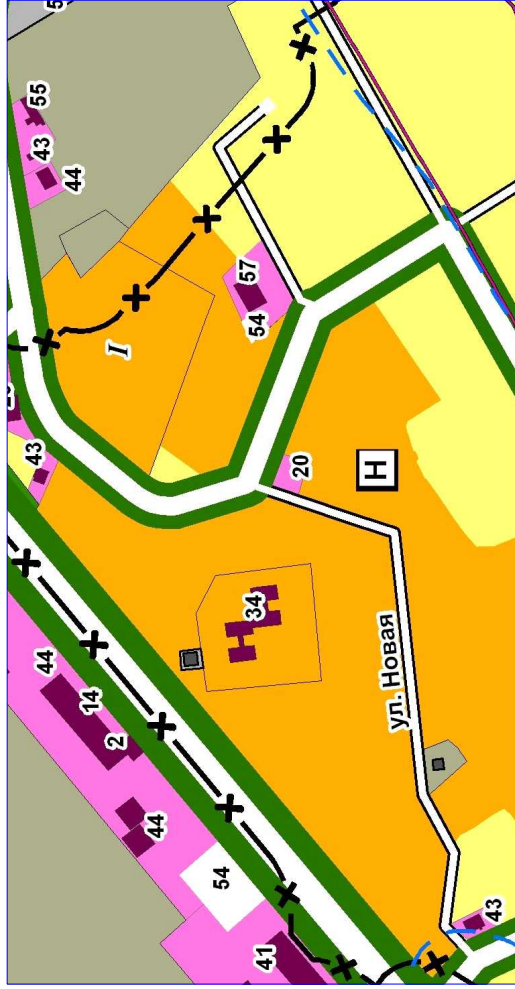

Внесение изменений в Генеральный план городского округа Стрежевой, утвержденный решением Думы городского округа Стрежевой от 09.06.2010 № 592

Изменение функциональных зон в границах земельного участка, расположенного по адресу:
Российская Федерация, Томская область, Городской округ город Стрежевой, г. Стрежевой, ул. Новая, строение 1б, строение 1

Фрагмент карты функциональных зон городского округа

Предлагаемые изменения

Условные обозначения

 - малоэтажная многоквартирная застройка (2-4 эт.).

 - границы изменения функциональной зоны;

 -боксовые гаражи