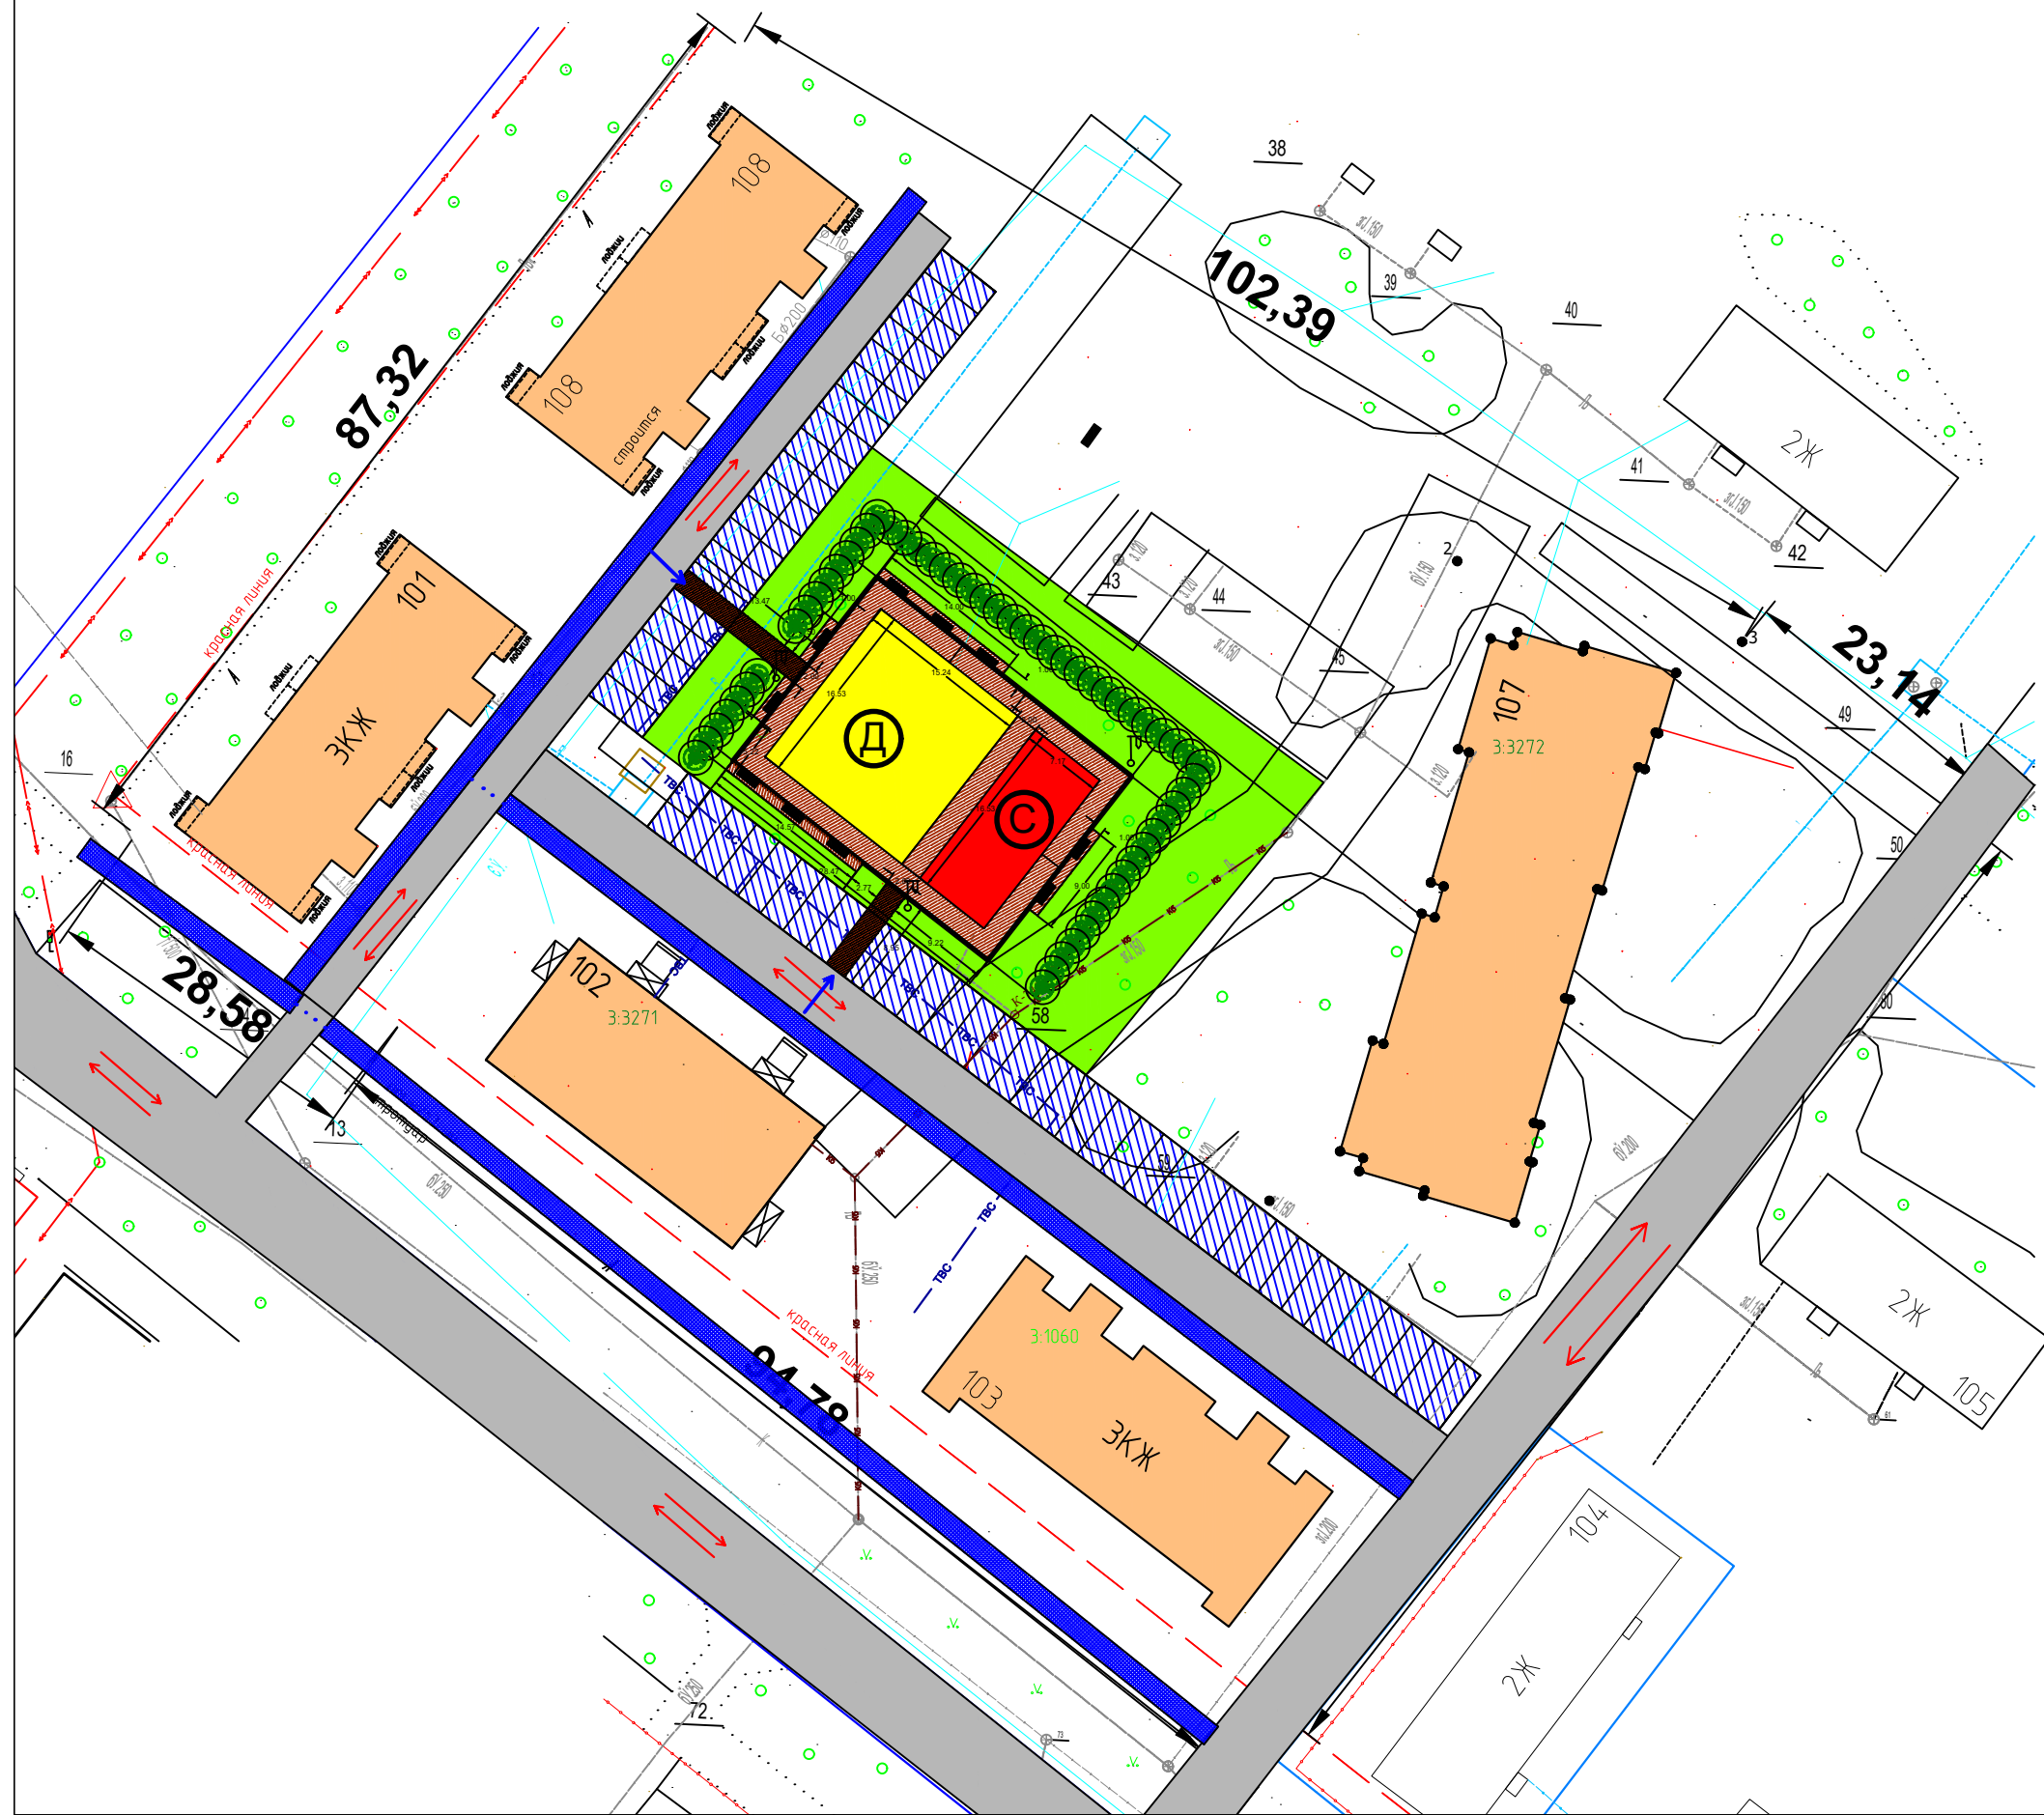

**Администрация городского округа Стрежевой**

**Дизайн-проект благоустройства общественной территории  
«1-й микрорайон»**

**Стрежевой  
2020**

# Проект общественной территории "1-й микрорайон"

-  озеленение  
формирование изгороди
-  1,5 м  
расстояние между  
кустарниками
-  посадочная яма  
диаметр - 0.5 м
-  существующие  
пешеходные дорожки
-  направления движения  
автотранспорта
-  асфальтированные  
проезды
-  территория  
стоянки
-  пешеходные дорожки
-  озеленение
-  детская площадка
-  спортивная площадка
-  лавочки