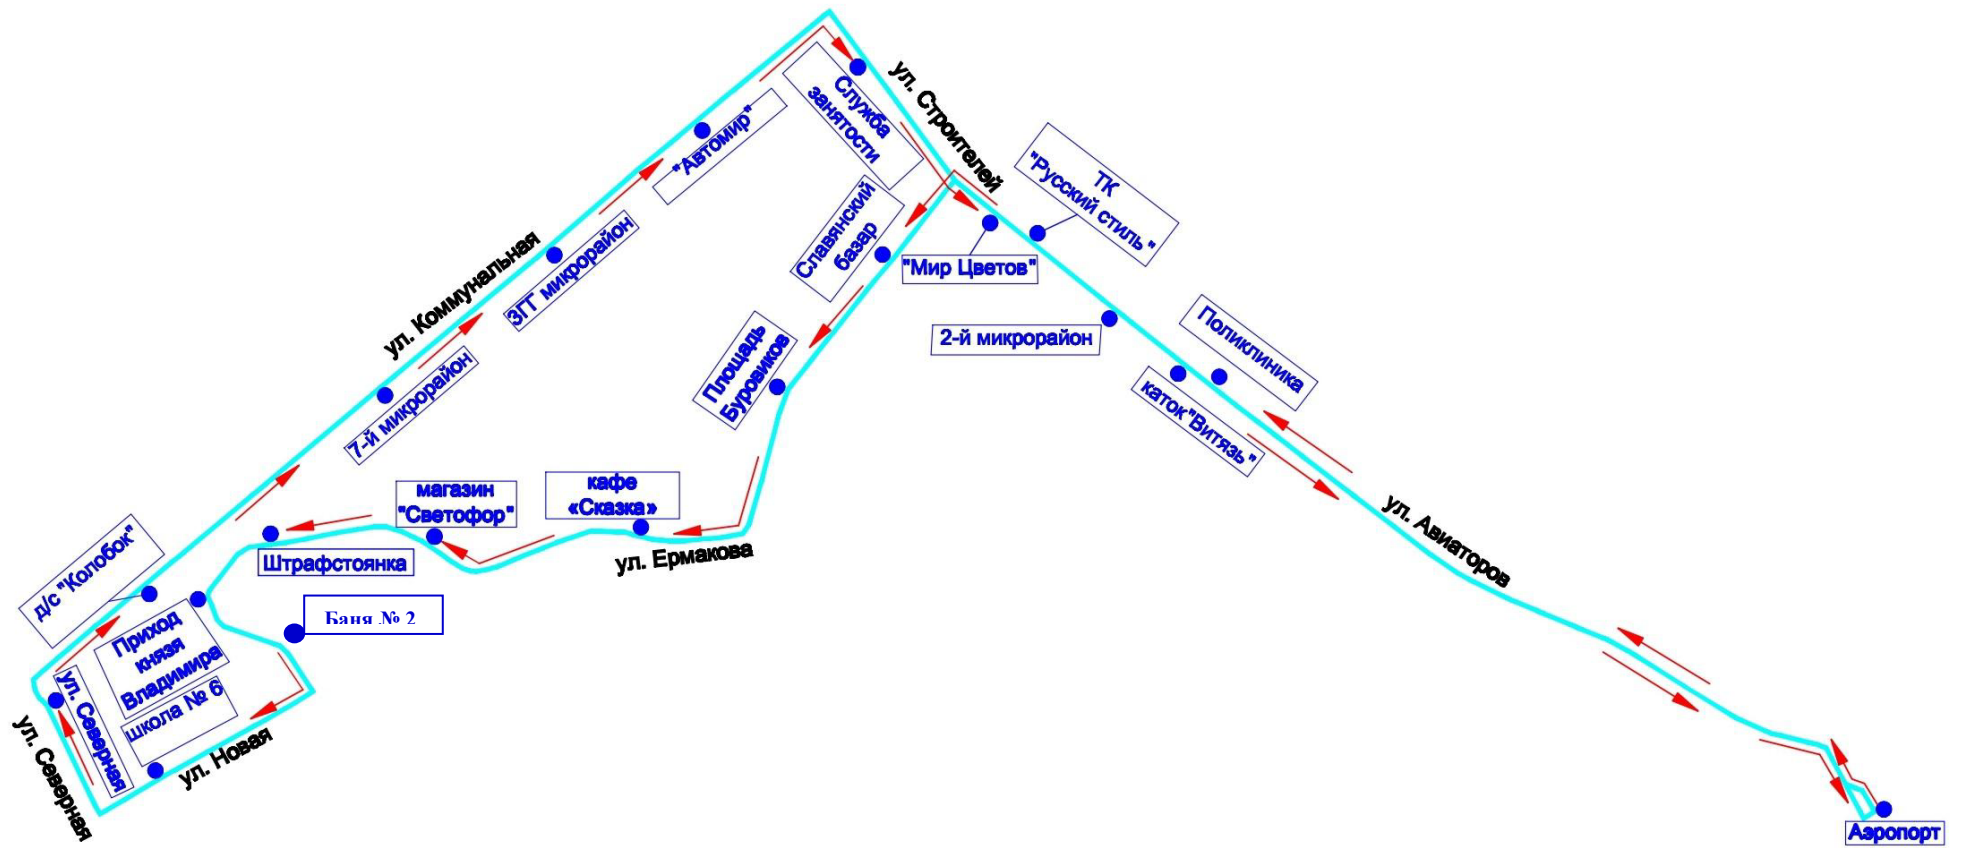

ОБЕД

ПЕРЕРЫВ

ПЕРЕРЫВ

ОБЕД

Схема маршрута № 1 «Поликлиника – микрорайон Новый – поликлиника»

**Наименования промежуточных остановочных пунктов и расписание движения муниципального маршрута № 2
«Д/с «Колобок» - поликлиника - ул. Новая, баня №2 – поликлиника»
01.01.2026 – 30.04.2026, 12.10.2026 – 31.12.2026**

Схема маршрута № 4 «Поликлиника – рынок «Славянский базар» – поликлиника»