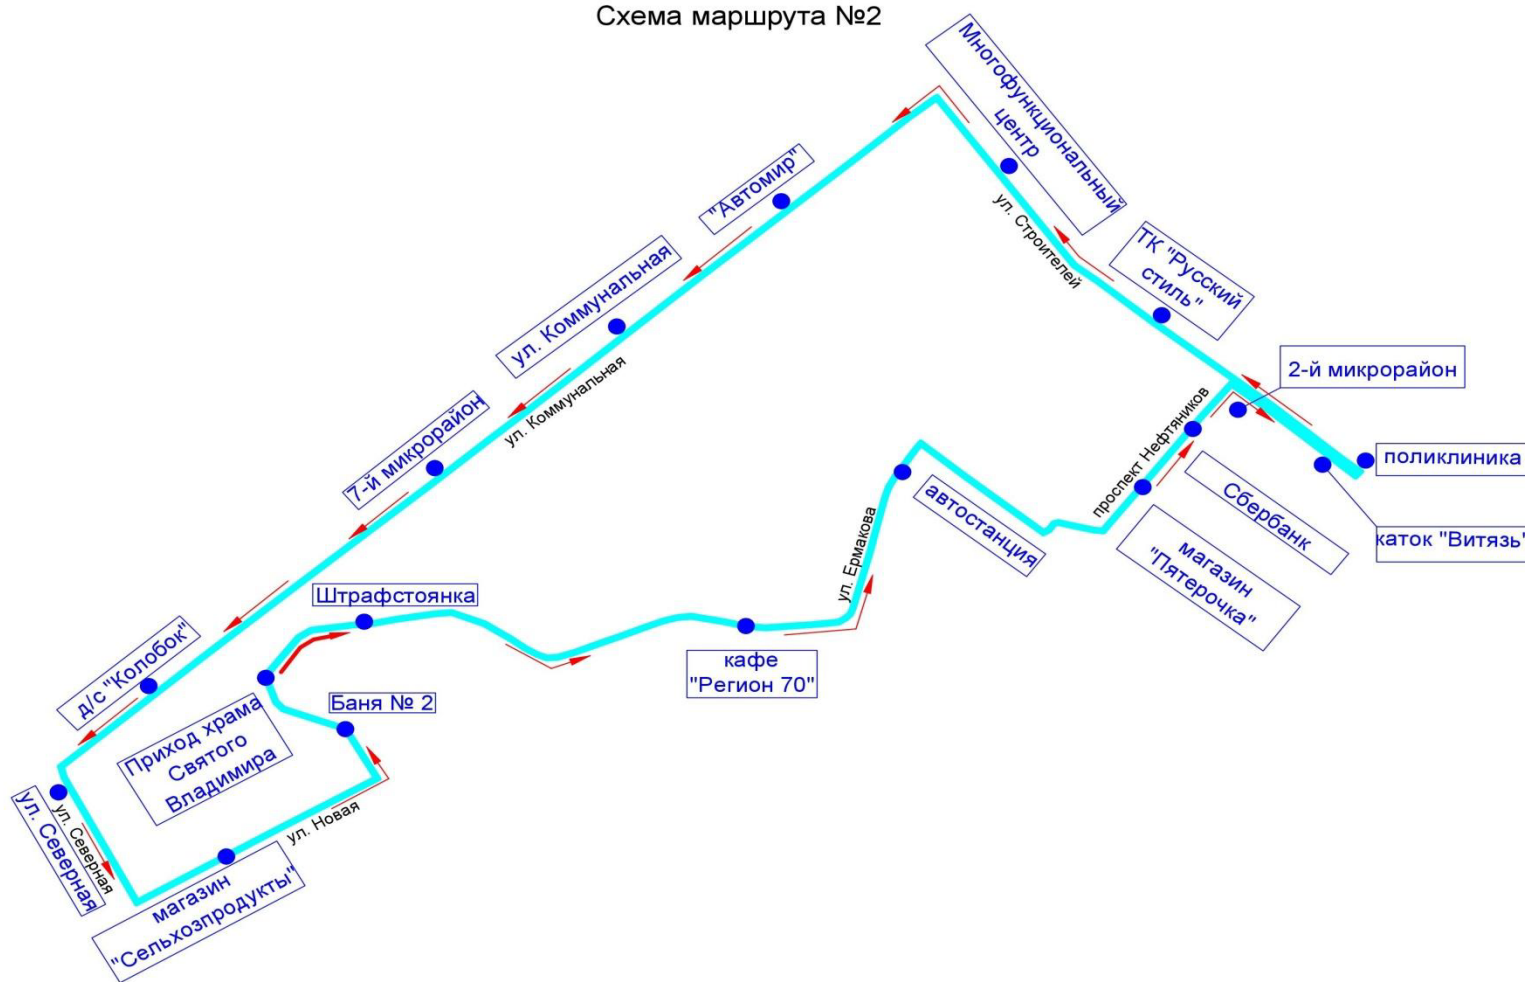

ОБЕД

ПЕРЕРЫВ

ПЕРЕРЫВ

ОБЕД

Схема маршрута № 1 «Поликлиника – микрорайон Новый – поликлиника»

**Наименования промежуточных остановочных пунктов и расписание движения муниципального маршрута № 2
«Д/с «Колобок» - поликлиника - ул. Новая, баня №2 – поликлиника»
01.01.2026 – 30.04.2026, 12.10.2026 – 31.12.2026**

Схема маршрута № 2 «Д/с «Колобок» - поликлиника - ул. Новая, баня №2 – поликлиника»

Схема маршрута №2

Наименования
промежуточных остановочных пунктов и расписание движения муниципального маршрута № 2
«Д/с «Колобок» – поликлиника – ул. Новая, баня №2 – поликлиника»
01.05.2026 – 11.10.2026

ОБЕД

ПЕРЕРЫВ

ОБЕД

ПЕРЕРЫВ

Схема маршрута № 2 «Д/с «Колобок» – поликлиника – ул. Новая, баня №2 – поликлиника»

Схема маршрута № 2 «Д/с «Колобок» – поликлиника – ул. Новая, баня №2 – поликлиника» (5, 18 рейсы)

Схема маршрута № 4 «Поликлиника – рынок «Славянский базар» – поликлиника»