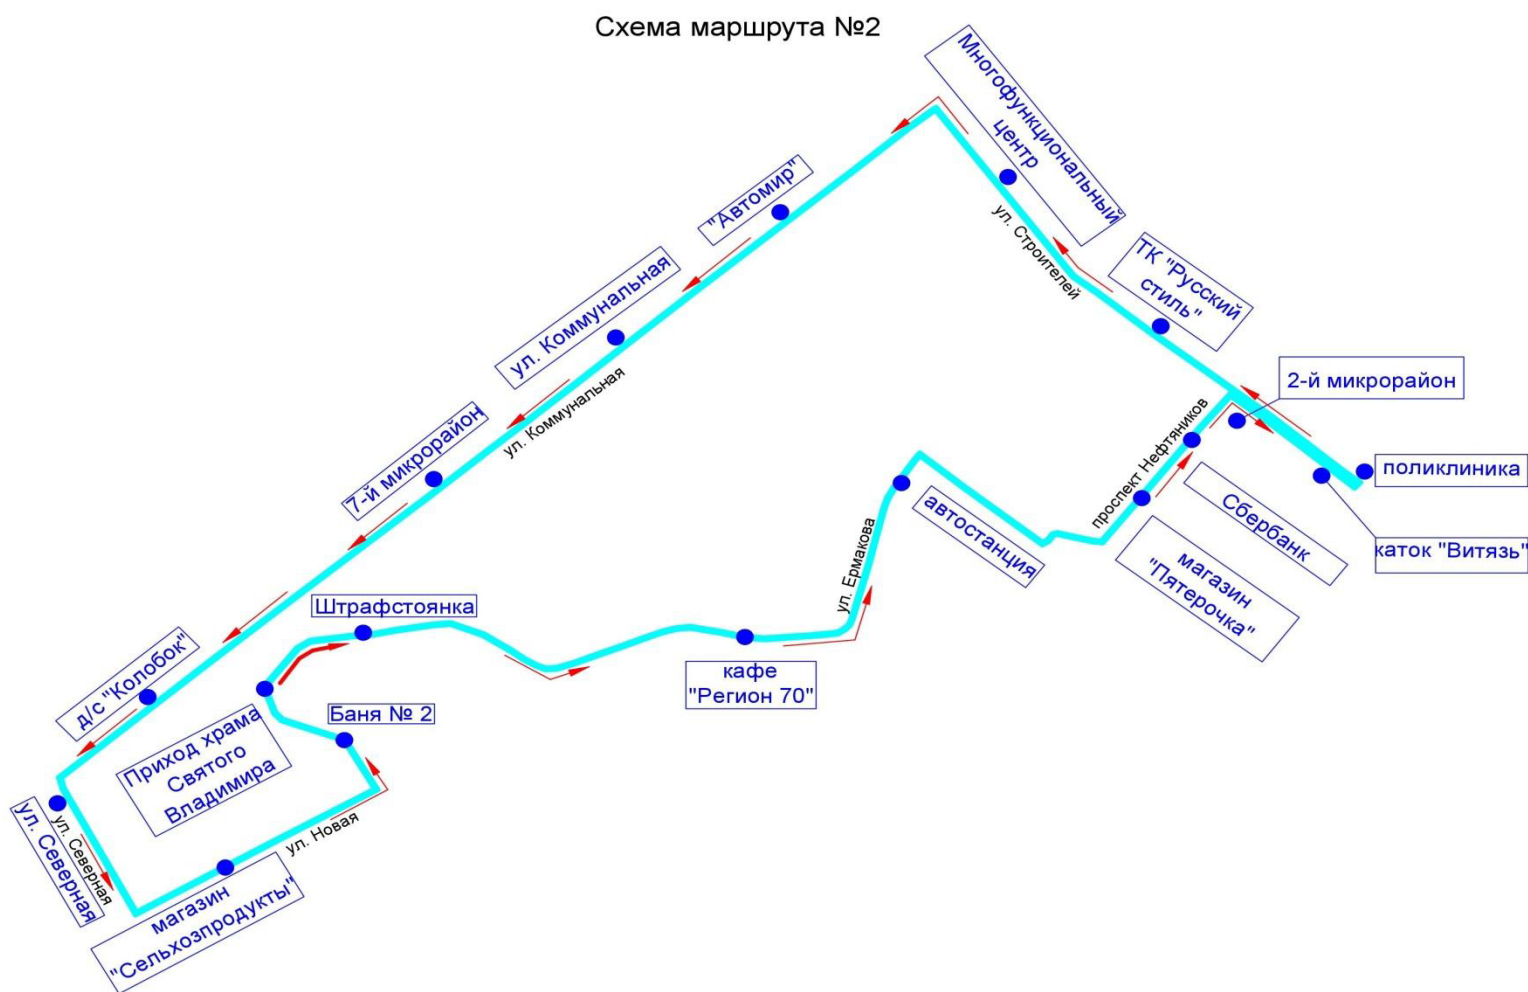

ОБЕД

ПЕРЕРЫВ

ПЕРЕРЫВ

ОБЕД

Схема маршрута № 1 «Поликлиника – микрорайон Новый – поликлиника»

**Наименования промежуточных остановочных пунктов и расписание движения муниципального маршрута № 2
«Д/с «Колобок» - поликлиника - ул. Новая, баня №2 – поликлиника»
01.01.2026 – 30.04.2026, 12.10.2026 – 31.12.2026**

ОБЕД

ПЕРЕРЫВ

ОБЕД

ПЕРЕРЫВ

Схема маршрута № 2 «Д/с «Колобок» – поликлиника – ул. Новая, баня №2 – поликлиника»

Схема маршрута № 2 «Д/с «Колобок» – поликлиника – ул. Новая, баня №2 – поликлиника» (5, 18 рейсы)

Схема маршрута № 4 «Поликлиника – рынок «Славянский базар» – поликлиника»